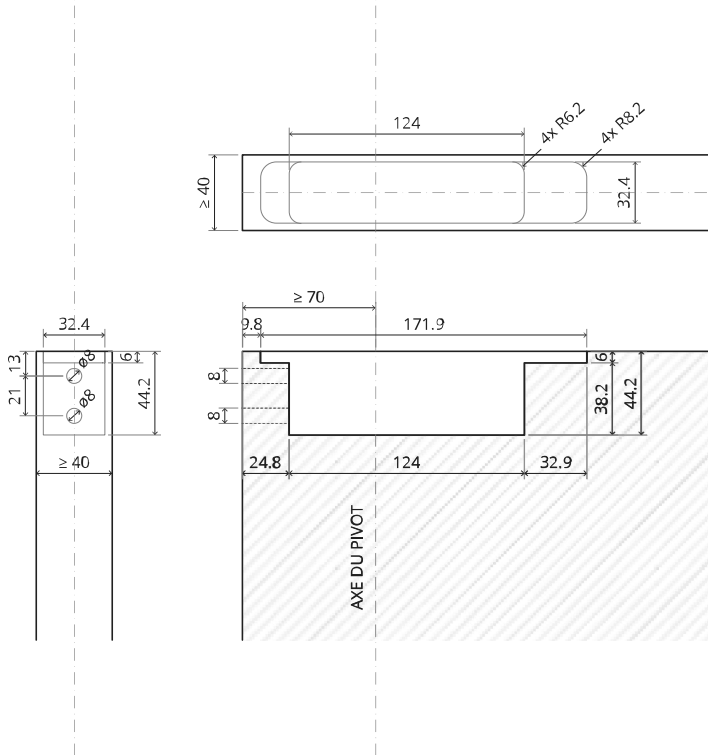

# BP.M.70.AA.X.XX

Vue de dessus

# TP.X.70.B.X.XX

Vue latérale A  
avec tige  
tournée vers  
l'intérieur

Vue latérale A  
avec tige  
tournée vers  
l'extérieur

Vue de dessus

Vue de face

Vue de dessous

Vue latérale B

8 mm (5/16")

30 mm (13/16")

30 mm (13/16")

30 mm (13/16")

1

2

1

2