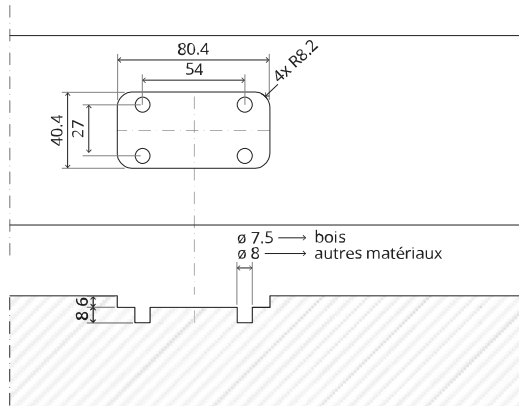

FP.M.X.X.FR.SS