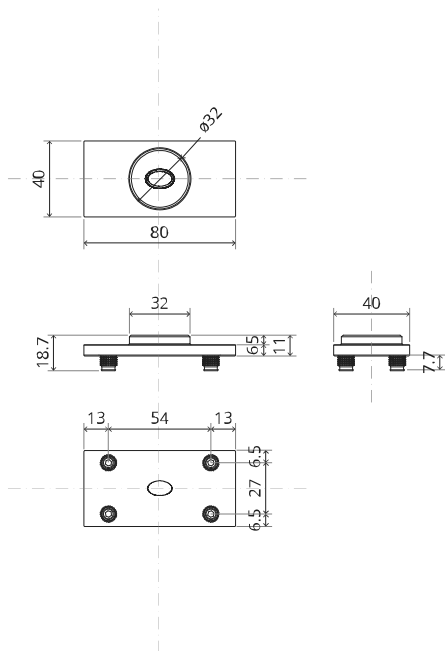

FP.M.X.X.FS.SS