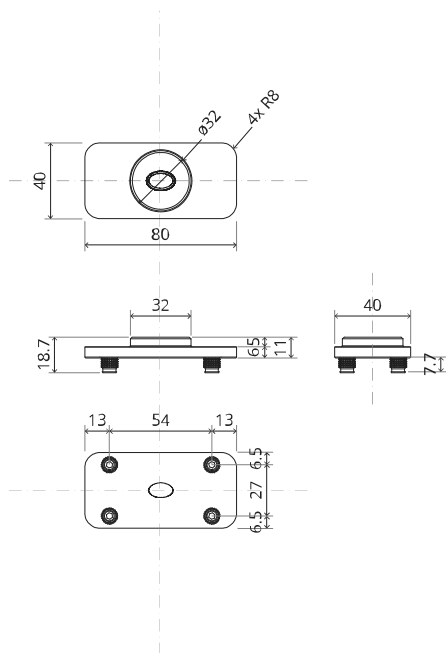

FP.M.X.X.FR.SS