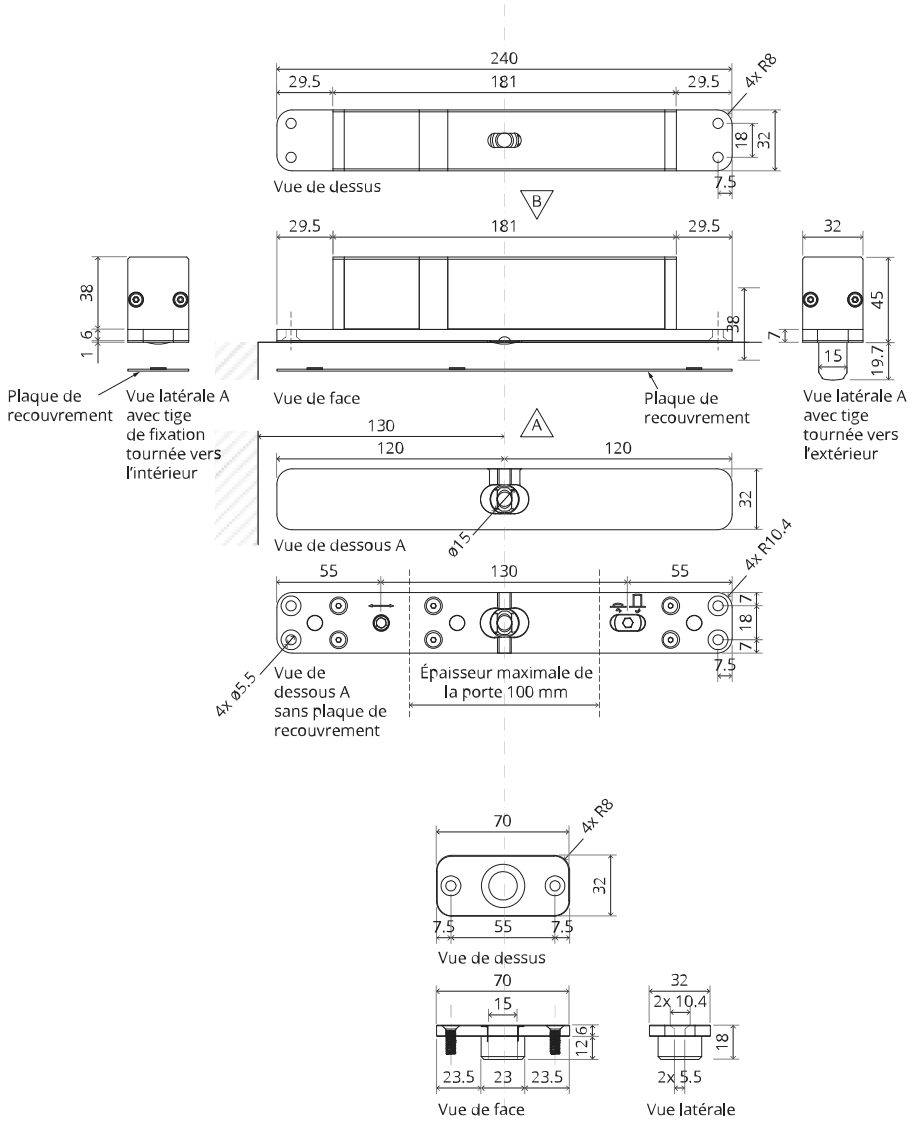

Vue latérale A
avec tige
tournée vers
l'intérieur

Vue latérale A
avec tige
tournée vers
l'extérieur

Vue de dessus

Vue de face

Vue de dessous

Vue latérale B

TP.X.TP-R.G.X.

FP.M.X.X.FS.SS

FJ.MT.AS.M

2x FJ.FP.Pe.30 2x FJ.FP.Pe.8

MT.M.Mount

To.M

ø8 mm (5/16")

ø8 mm (5/16")

ø7.5 mm (19/64")

8 mm (5/16")

8 mm (5/16")

8 mm (5/16")

30 mm (13/16")

30 mm (13/16")

30 mm (13/16")

1

2

1