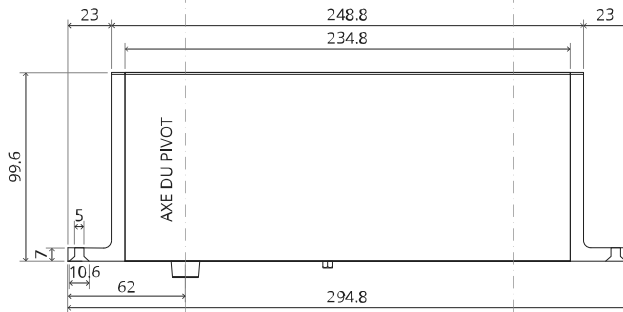

System M

Manuel de fraisage et de montage

FritsJurgens Kit - 70 mm Classe C - invisible

FritsJurgens®

Instructions de fraisage

BP.M.70.C.X.XX

Vue de dessus

TP.X.70.G.X.XX

Vue latérale A
avec tige
tournée vers
l'intérieur

Vue latérale A
avec tige
tournée vers
l'extérieur

Vue de dessus

Vue de face

Vue de dessous

Vue latérale B

TP.X.TP-R.G.X.

FP.M.X.X.FS.SS

8 mm (5/16")

8 mm (5/16")

30 mm (13/16")

30 mm (13/16")

30 mm (13/16")

1

2

1