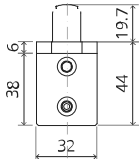

Vue latérale A
avec tige
tournée vers
l'intérieur

Vue latérale A
avec tige
tournée vers
l'extérieur

Vue de dessus

Vue de face

Vue de dessous

Vue latérale B

TP.X.TP-R.G.X.

FP.M.X.X.FS.SS

FJ.MT.AS.M

2x FJ.FP.Pe.30 2x FJ.FP.Pe.8

MT.M.Mount

To.M

ø8 mm (5/16")

ø8 mm (5/16")

ø7.5 mm (19/64")

8 mm (5/16")

8 mm (5/16")

8 mm (5/16")

30 mm (13/16")

30 mm (13/16")

30 mm (13/16")

1

2

1