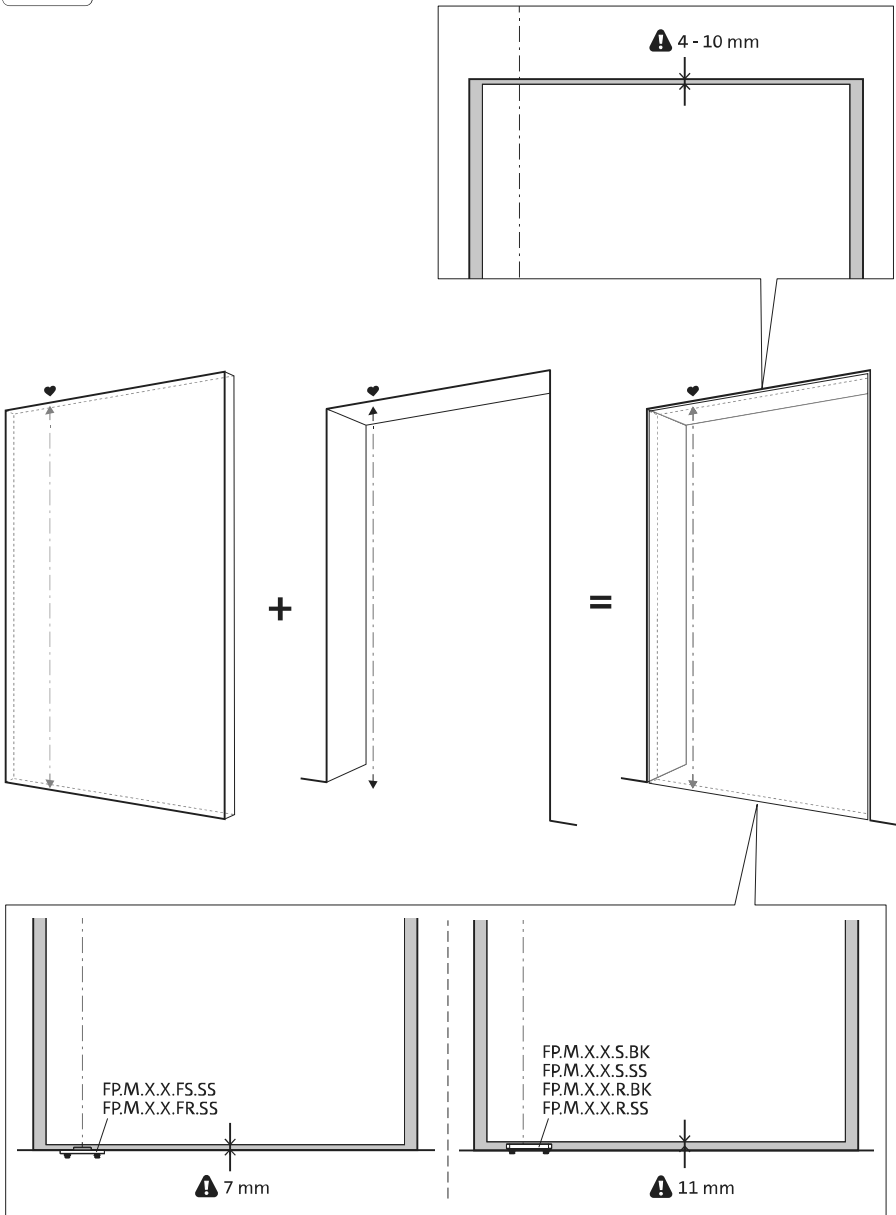

FJ.MT.AS.M

2x FJ.FP.Pe.30 2x FJ.FP.Pe.8

MT.M.Mount

To.M

ø8 mm (5/16")

ø8 mm (5/16")

ø7.5 mm (19/64")

8 mm (5/16")

8 mm (5/16")

8 mm (5/16")

30 mm (13/16")

30 mm (13/16")

30 mm (13/16")

1

2

1