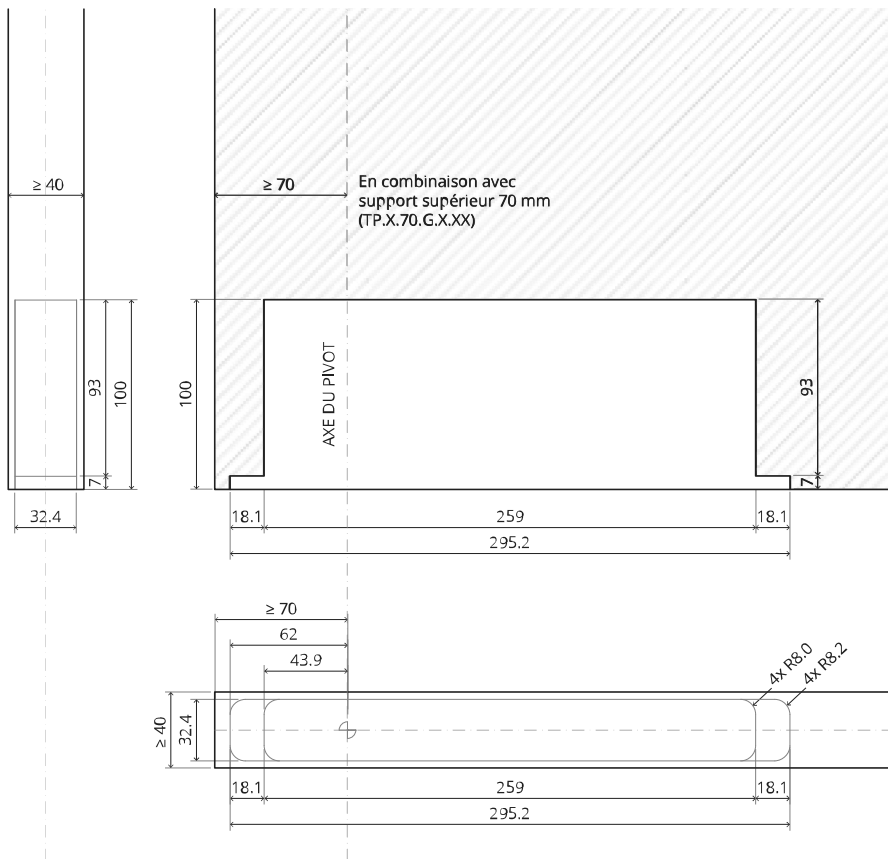

System M

Manuel de fraisage et de montage

FritsJurgens Kit - 70 mm Classe C - invisible

FritsJurgens®

Instructions de fraisage

BP.M.70.C.X.XX

Vue de dessus

TP.X.70.G.X.XX

Vue latérale A
avec tige
tournée vers
l'intérieur

Vue latérale A
avec tige
tournée vers
l'extérieur

Vue de dessus

Vue de face

Vue de dessous

Vue latérale B

TP.X.TP-R.G.X.

FP.M.X.X.FS.SS

FJ.MT.AS.M

2x FJ.FP.Pe.30 2x FJ.FP.Pe.8

MT.M.Mount

To.M

ø8 mm (5/16")

ø8 mm (5/16")

ø7.5 mm (19/64")

8 mm (5/16")

8 mm (5/16")

8 mm (5/16")

30 mm (13/16")

30 mm (13/16")

30 mm (13/16")

1

2

1