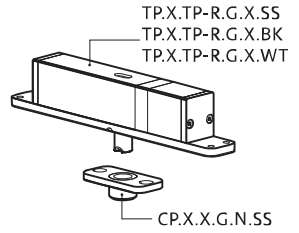

System M

Manuel de fraisage et de montage

FritsJurgens Kit - 70 mm Classe C - invisible

FritsJurgens®

Instructions de fraisage

BP.M.70.C.X.XX

Vue de dessus

TP.X.70.G.X.XX

Vue latérale A
avec tige
tournée vers
l'intérieur

Vue latérale A
avec tige
tournée vers
l'extérieur

Vue de dessus

Vue de face

Vue de dessous

Vue latérale B

TP.X.TP-R.G.X.

FP.M.X.X.FS.SS