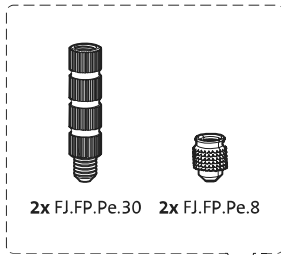

Vue latérale A
avec tige
tournée vers
l'intérieur

Vue latérale A
avec tige
tournée vers
l'extérieur

Vue de dessus

Vue de face

Vue de dessous

Vue latérale B

TP.X.TP-R.G.X.

FP.M.X.X.FS.SS

FP.M.X.X.FR.SS

Instructions de montage

FJ.MT.DT.M

FJ.MT.ZS

FJ.MT.AK3

FJ.MT.AK5x24

10x FJ.Tx.4.0X50.PKDD

FJ.Bit.Tx20

FJ.MT.AS.M

2x FJ.FP.Pe.30 2x FJ.FP.Pe.8

MT.M.Mount

To.M

ø8 mm (5/16")

ø8 mm (5/16")

ø7.5 mm (19/64")

8 mm (5/16")

8 mm (5/16")

8 mm (5/16")

30 mm (13/16")

30 mm (13/16")

30 mm (13/16")

1

2

1