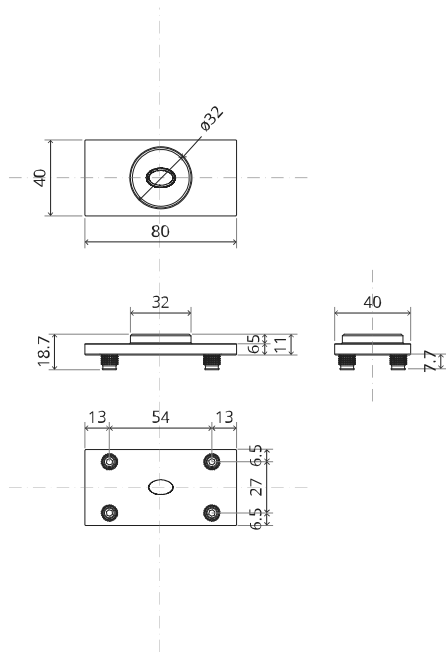

Vue latérale A
avec tige
tournée vers
l'intérieur

Vue latérale A
avec tige
tournée vers
l'extérieur

Vue de dessus

Vue de face

Vue de dessous

Vue latérale B

TP.X.TP-R.G.X.

FP.M.X.X.FS.SS

FJ.MT.AS.M

2x FJ.FP.Pe.30 2x FJ.FP.Pe.8

MT.M.Mount

To.M

ø8 mm (5/16")

ø8 mm (5/16")

ø7.5 mm (19/64")

8 mm (5/16")

8 mm (5/16")

8 mm (5/16")

30 mm (13/16")

30 mm (13/16")

30 mm (13/16")

1

2

1