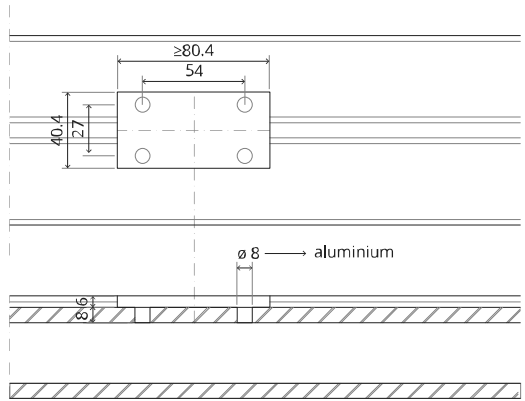

Vue latérale A
avec tige
tournée vers
l'intérieur

Vue latérale A
avec tige
tournée vers
l'extérieur

Vue de dessus

Vue de face

Vue de dessous

Vue latérale B

TP.X.TP-R.G.X.

FP.M.X.X.FS.SS

FJ.MT.AS.M

2x FJ.FP.Pe.30 2x FJ.FP.Pe.8

MT.M.Mount

To.M

ø8 mm (5/16")

ø8 mm (5/16")

ø7.5 mm (19/64")

8 mm (5/16")

8 mm (5/16")

8 mm (5/16")

30 mm (13/16")

30 mm (13/16")

30 mm (13/16")

1

2

1