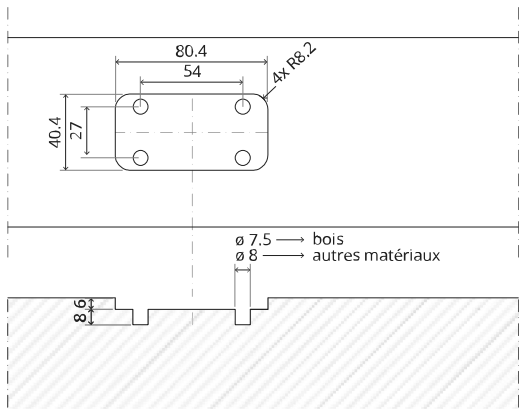

FP.M.X.X.FR.SS