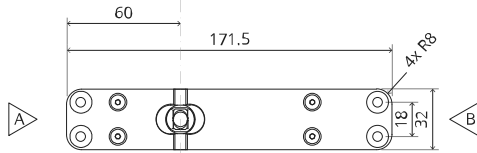

Vue latérale A
avec tige
tournée vers
l'intérieur

Vue latérale A
avec tige
tournée vers
l'extérieur

Vue de dessus

Vue de face

Vue de dessous

Vue latérale B

TP.X.TP-R.G.X.

FP.M.X.X.FS.SS

FJ.MT.AS.M

2x FJ.FP.Pe.30 2x FJ.FP.Pe.8

MT.M.Mount

To.M

ø8 mm (5/16")

ø8 mm (5/16")

ø7.5 mm (19/64")

8 mm (5/16")

8 mm (5/16")

8 mm (5/16")

30 mm (13/16")

30 mm (13/16")

30 mm (13/16")

1

2

1