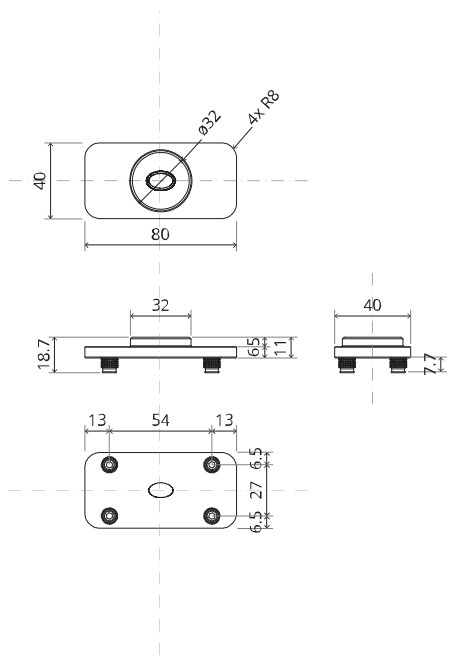

FP.M.X.X.FR.SS