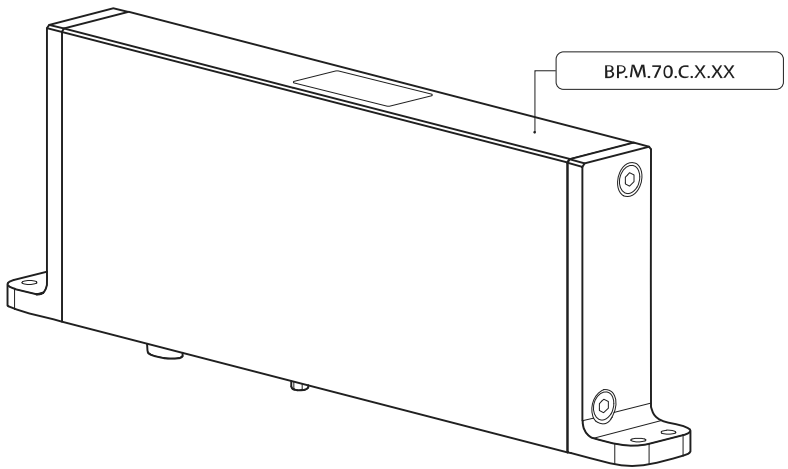

System M

Manuel de fraisage et de montage

FritsJurgens Kit - 70 mm Classe C - invisible

FritsJurgens®

Instructions de fraisage

BP.M.70.C.X.XX

Vue de dessus

TP.X.70.G.X.XX

Vue latérale A
avec tige
tournée vers
l'intérieur

Vue latérale A
avec tige
tournée vers
l'extérieur

Vue de dessus

Vue de face

Vue de dessous

Vue latérale B

TP.X.TP-R.G.X.

FP.M.X.X.FS.SS