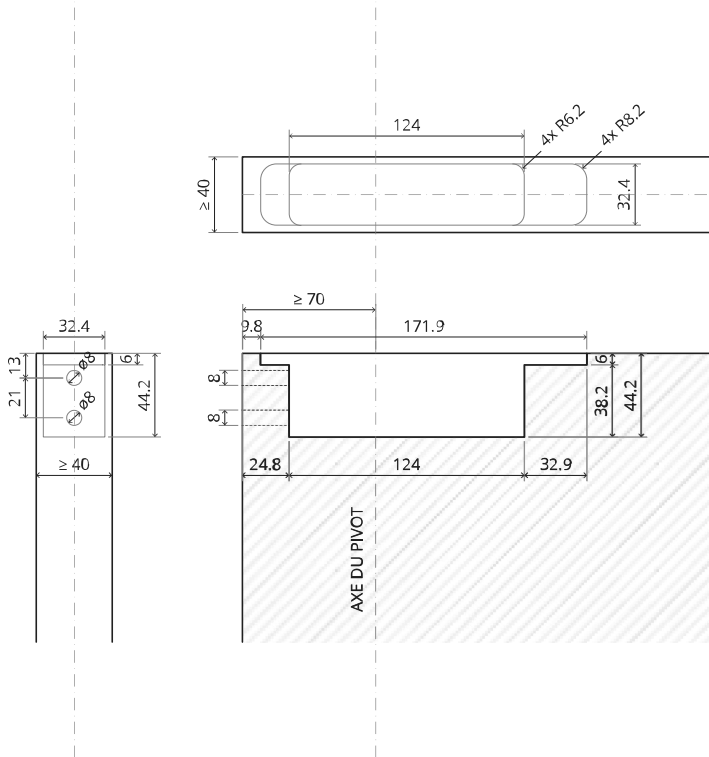

System M

Manuel de fraisage et de montage

FritsJurgens Kit - 70 mm Classe C - invisible

FritsJurgens®

Instructions de fraisage

BP.M.70.C.X.XX

Vue de dessus

TP.X.70.G.X.XX

Vue latérale A
avec tige
tournée vers
l'intérieur

Vue latérale A
avec tige
tournée vers
l'extérieur

Vue de dessus

Vue de face

Vue de dessous

Vue latérale B

TP.X.TP-R.G.X.

FP.M.X.X.FS.SS

FJ.MT.AS.M

2x FJ.FP.Pe.30 2x FJ.FP.Pe.8

MT.M.Mount

To.M

ø8 mm (5/16")

ø8 mm (5/16")

ø7.5 mm (19/64")

8 mm (5/16")

8 mm (5/16")

8 mm (5/16")

30 mm (13/16")

30 mm (13/16")

30 mm (13/16")

1

2

1