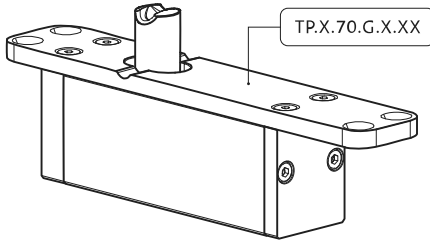

System M

Manuel de fraisage et de montage

FritsJurgens Kit - 70 mm Classe C - invisible

FritsJurgens®

Instructions de fraisage

BP.M.70.C.X.XX

Vue de dessus

TP.X.70.G.X.XX

Vue latérale A
avec tige
tournée vers
l'intérieur

Vue latérale A
avec tige
tournée vers
l'extérieur

Vue de dessus

Vue de face

Vue de dessous

Vue latérale B

TP.X.TP-R.G.X.

FP.M.X.X.FS.SS