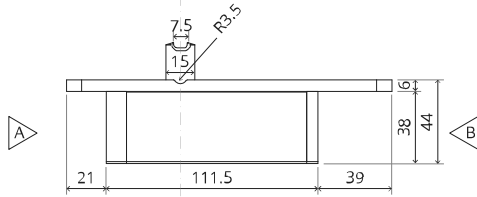

Vue latérale A
avec tige
tournée vers
l'intérieur

Vue latérale A
avec tige
tournée vers
l'extérieur

Vue de dessus

Vue de face

Vue de dessous

Vue latérale B

TP.X.TP-R.G.X.

FP.M.X.X.FS.SS

8 mm (5/16")

8 mm (5/16")

30 mm (13/16")

30 mm (13/16")

30 mm (13/16")

1

2

1