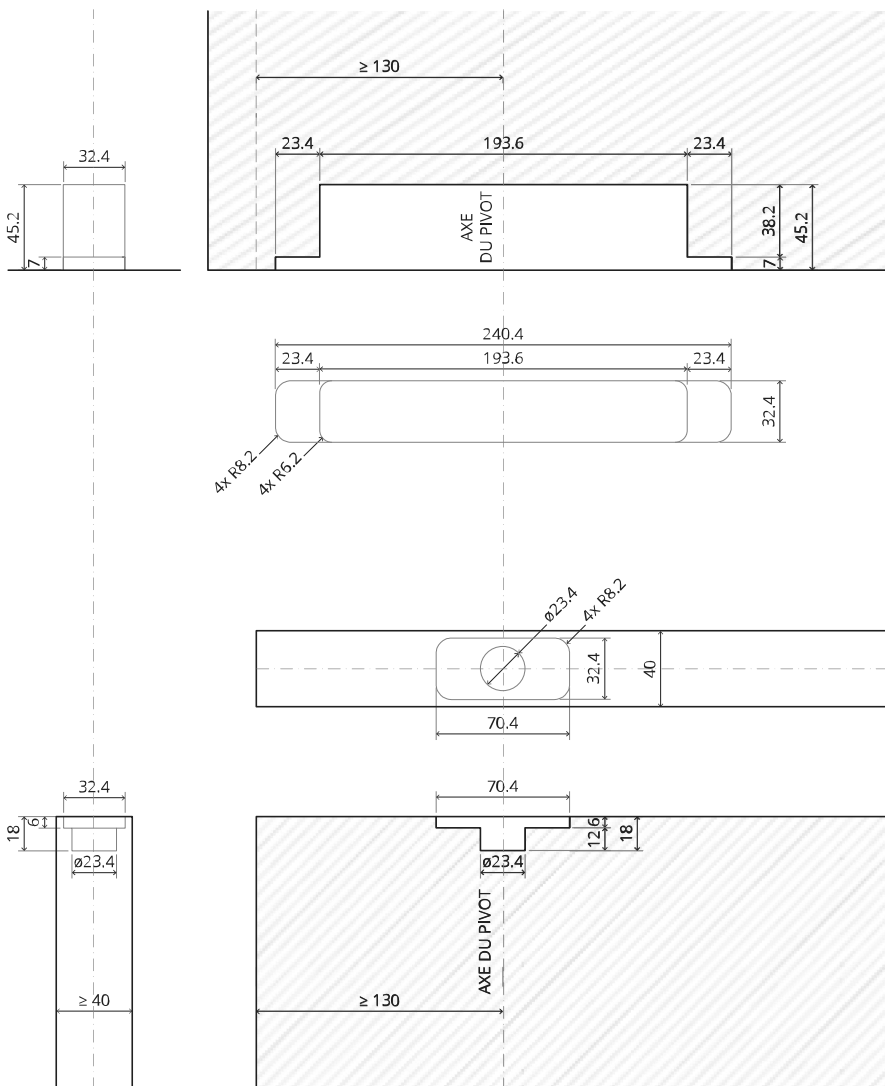

Vue latérale A
avec tige
tournée vers
l'intérieur

Vue latérale A
avec tige
tournée vers
l'extérieur

Vue de dessus

Vue de face

Vue de dessous

Vue latérale B

TP.X.TP-R.G.X.

FP.M.X.X.FS.SS

FJ.MT.AS.M

2x FJ.FP.Pe.30 2x FJ.FP.Pe.8

MT.M.Mount

To.M

ø8 mm (5/16")

ø8 mm (5/16")

ø7.5 mm (19/64")

8 mm (5/16")

8 mm (5/16")

8 mm (5/16")

30 mm (13/16")

30 mm (13/16")

30 mm (13/16")

1

2

1