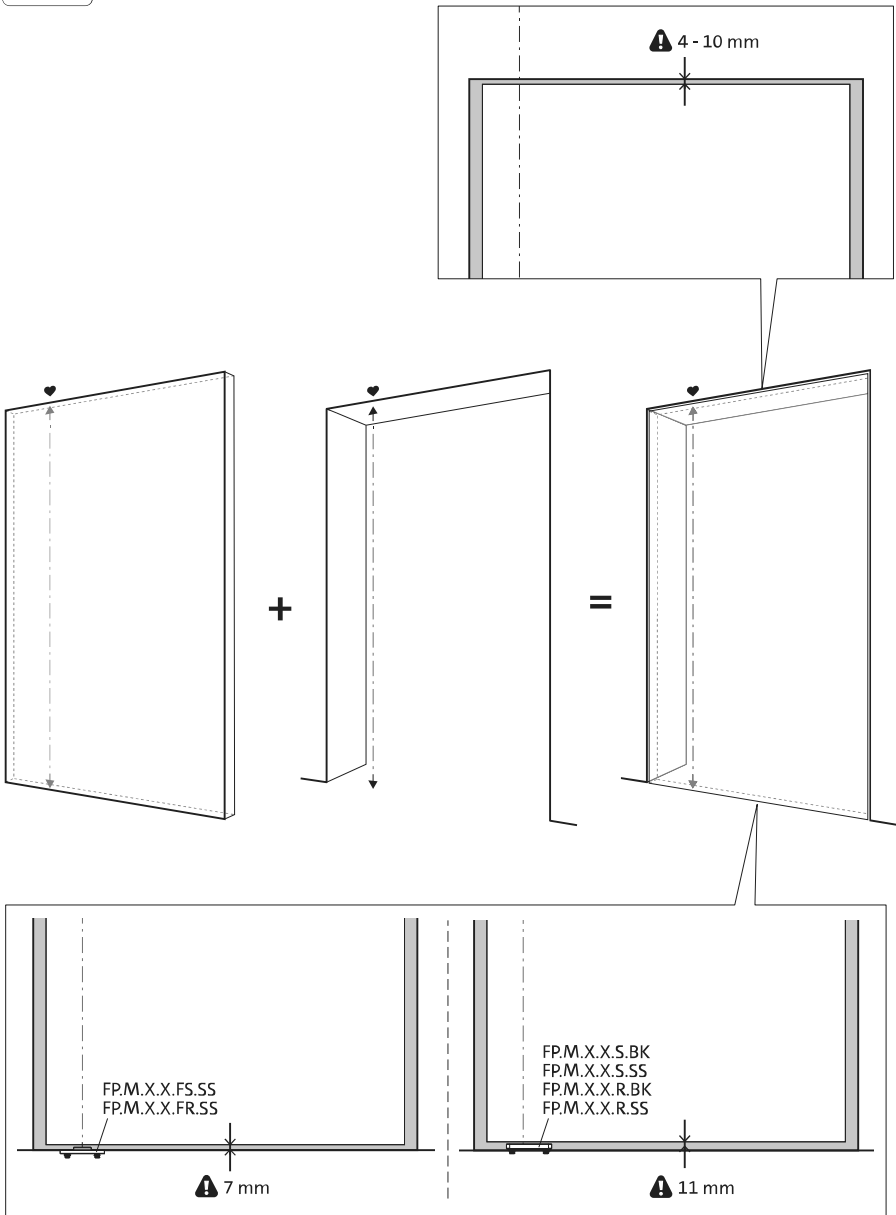

FJ.MT.AC.M+

FJ.MT.AS.M

2x FJ.FP.Pe.30 2x FJ.FP.Pe.8

MT.M+.Mount

To.M

ø8 mm (5/16")

ø8 mm (5/16")

ø7.5 mm (19/64")

8 mm (5/16")

8 mm (5/16")

8 mm (5/16")

30 mm (13/16")

30 mm (13/16")

30 mm (13/16")

1

2