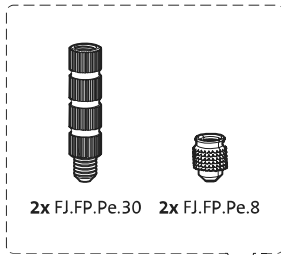

Vue latérale A
avec tige
tournée vers
l'intérieur

Vue latérale A
avec tige
tournée vers
l'extérieur

Vue de dessus

Vue de face

Vue de dessous

Vue latérale B

TP.X.TP-R.G.X.

FP.M.X.X.FS.SS

FP.M.X.X.FR.SS

Instructions de montage

FJ.MT.DT.M

FJ.MT.Z5

10x FJ.Tx.4.0X50.PKDD

FJ.Bit.Tx20

FJ.MT.AK3

FJ.MT.AK5x24

FJ.MT.AC.M+

FJ.MT.AS.M

2x FJ.FP.Pe.30 2x FJ.FP.Pe.8

MT.M+.Mount

To.M

ø8 mm (5/16")

ø8 mm (5/16")

ø7.5 mm (19/64")

8 mm (5/16")

8 mm (5/16")

8 mm (5/16")

30 mm (13/16")

30 mm (13/16")

30 mm (13/16")

1

2