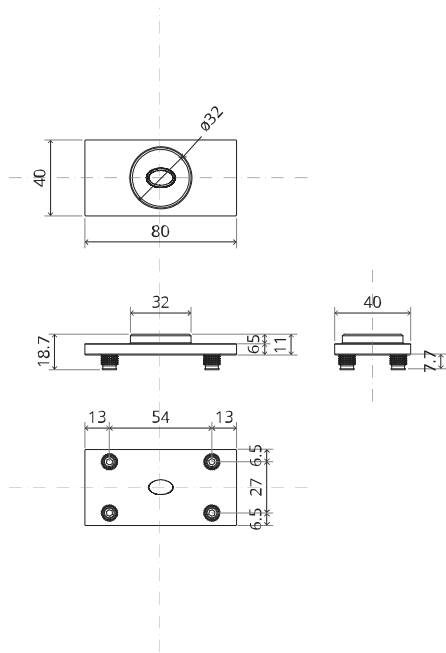

Vue latérale A
avec tige
tournée vers
l'intérieur

Vue latérale A
avec tige
tournée vers
l'extérieur

Vue de dessus

Vue de face

Vue de dessous

Vue latérale B

TP.X.TP-R.G.X.

FP.M.X.X.FS.SS

FJ.MT.AC.M+

FJ.MT.AS.M

2x FJ.FP.Pe.30 2x FJ.FP.Pe.8

MT.M+.Mount

To.M

ø8 mm (5/16")

ø8 mm (5/16")

ø7.5 mm (19/64")

8 mm (5/16")

8 mm (5/16")

8 mm (5/16")

30 mm (13/16")

30 mm (13/16")

30 mm (13/16")

1

2