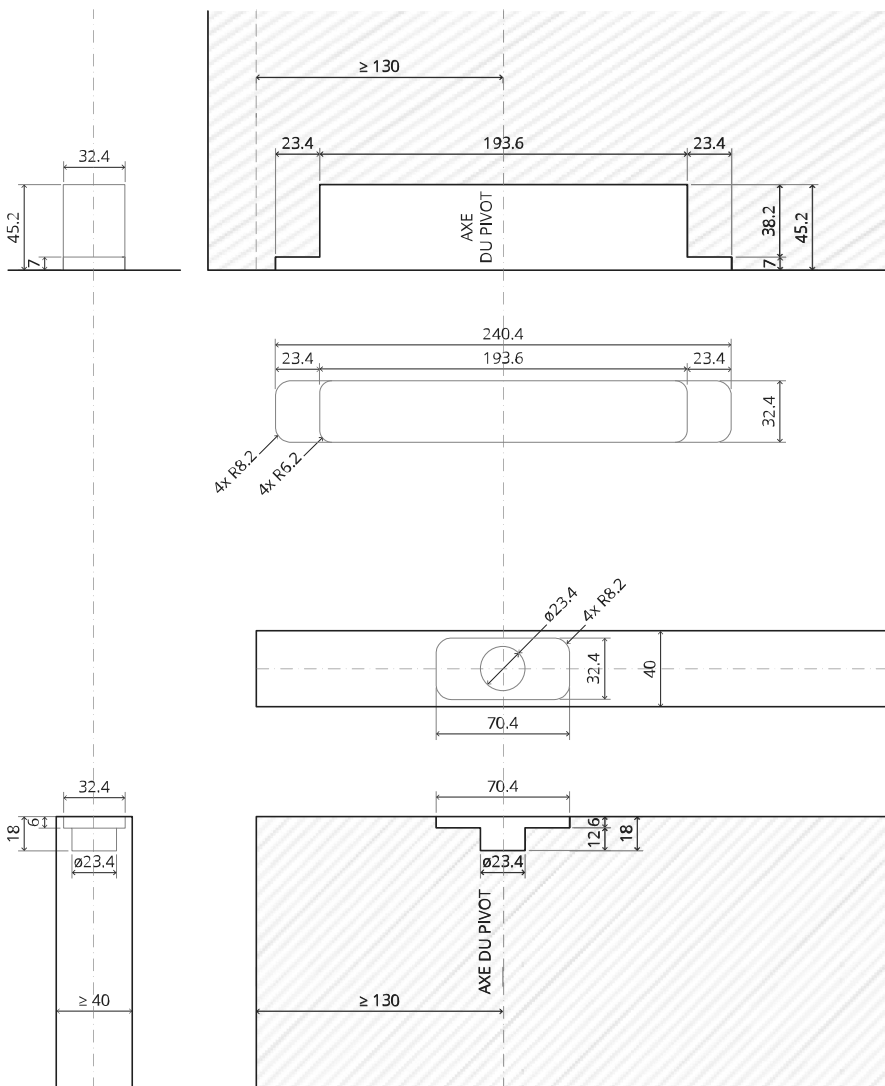

Vue latérale A
avec tige
tournée vers
l'intérieur

Vue latérale A
avec tige
tournée vers
l'extérieur

Vue de dessus

Vue de face

Vue de dessous

Vue latérale B

TP.X.TP-R.G.X.

FP.M.X.X.FS.SS

FJ.MT.AC.M+

FJ.MT.AS.M

2x FJ.FP.Pe.30 2x FJ.FP.Pe.8

MT.M+.Mount

To.M

ø8 mm (5/16")

ø8 mm (5/16")

ø7.5 mm (19/64")

8 mm (5/16")

8 mm (5/16")

8 mm (5/16")

30 mm (13/16")

30 mm (13/16")

30 mm (13/16")

1

2