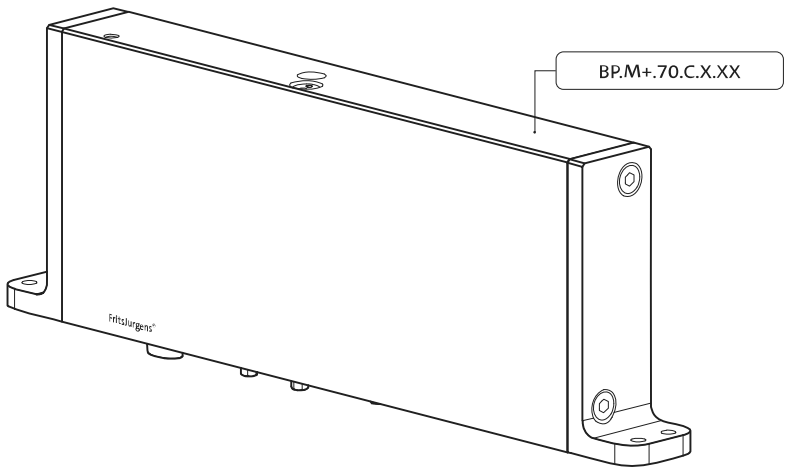

System M+

Manuel de fraisage et de montage

FritsJurgens Kit - 70 mm Classe C - invisible

FritsJurgens®

Instructions de fraisage

BP.M+.70.C.X.XX

Vue de dessus

TP.X.70.G.X.XX

Vue latérale A
avec tige
tournée vers
l'intérieur

Vue latérale A
avec tige
tournée vers
l'extérieur

Vue de dessus

Vue de face

Vue de dessous

Vue latérale B

TP.X.TP-R.G.X.

FP.M.X.X.FS.SS