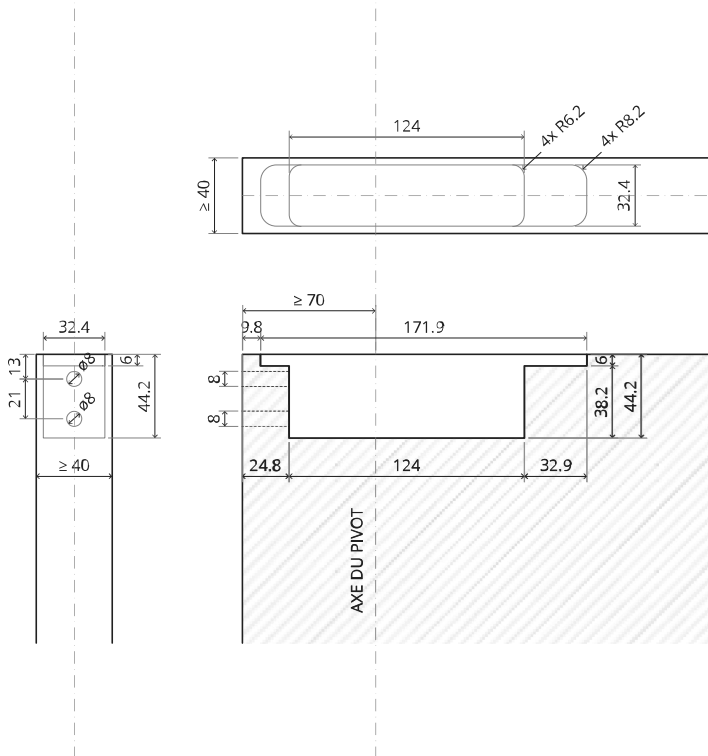

Vue latérale A
avec tige
tournée vers
l'intérieur

Vue latérale A
avec tige
tournée vers
l'extérieur

Vue de dessus

Vue de face

Vue de dessous

Vue latérale B

TP.X.TP-R.G.X.

FP.M.X.X.FS.SS

FJ.MT.AC.M+

FJ.MT.AS.M

2x FJ.FP.Pe.30 2x FJ.FP.Pe.8

MT.M+.Mount

To.M

ø8 mm (5/16")

ø8 mm (5/16")

ø7.5 mm (19/64")

8 mm (5/16")

8 mm (5/16")

8 mm (5/16")

30 mm (13/16")

30 mm (13/16")

30 mm (13/16")

1

2