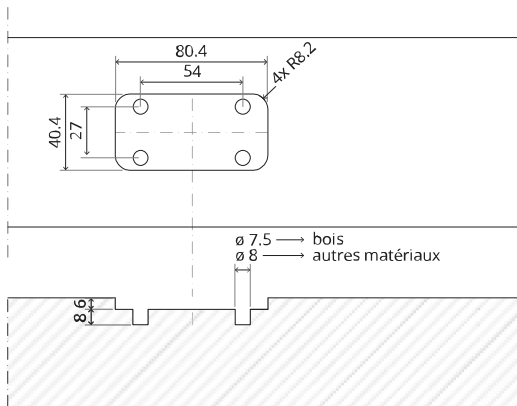

FP.M.X.X.FR.SS