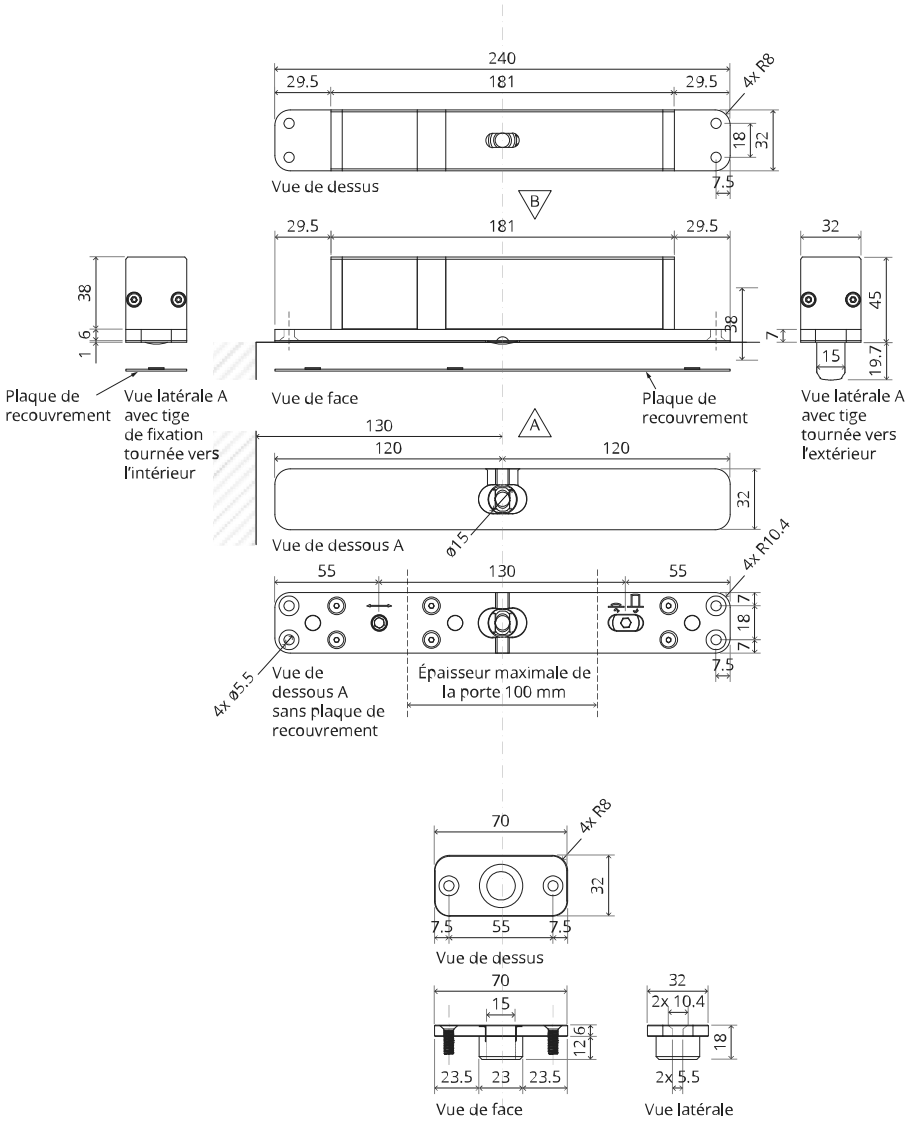

Vue latérale A
avec tige
tournée vers
l'intérieur

Vue latérale A
avec tige
tournée vers
l'extérieur

Vue de dessus

Vue de face

Vue de dessous

Vue latérale B

TP.X.TP-R.G.X.

FP.M.X.X.FS.SS

FJ.MT.AC.M+

FJ.MT.AS.M

2x FJ.FP.Pe.30 2x FJ.FP.Pe.8

MT.M+.Mount

To.M

ø8 mm (5/16")

ø8 mm (5/16")

ø7.5 mm (19/64")

8 mm (5/16")

8 mm (5/16")

8 mm (5/16")

30 mm (13/16")

30 mm (13/16")

30 mm (13/16")

1

2