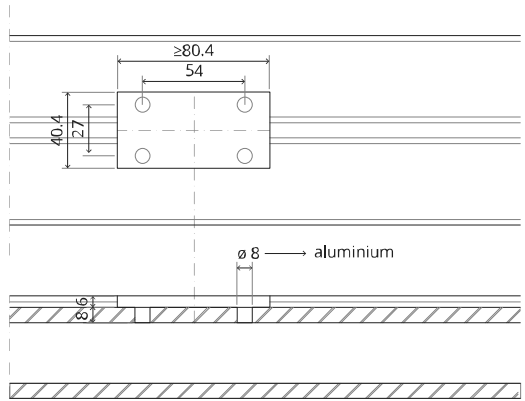

Vue latérale A
avec tige
tournée vers
l'intérieur

Vue latérale A
avec tige
tournée vers
l'extérieur

Vue de dessus

Vue de face

Vue de dessous

Vue latérale B

TP.X.TP-R.G.X.

FP.M.X.X.FS.SS

FJ.MT.AC.M+

FJ.MT.AS.M

2x FJ.FP.Pe.30 2x FJ.FP.Pe.8

MT.M+.Mount

To.M

ø8 mm (5/16")

ø8 mm (5/16")

ø7.5 mm (19/64")

8 mm (5/16")

8 mm (5/16")

8 mm (5/16")

30 mm (13/16")

30 mm (13/16")

30 mm (13/16")

1

2