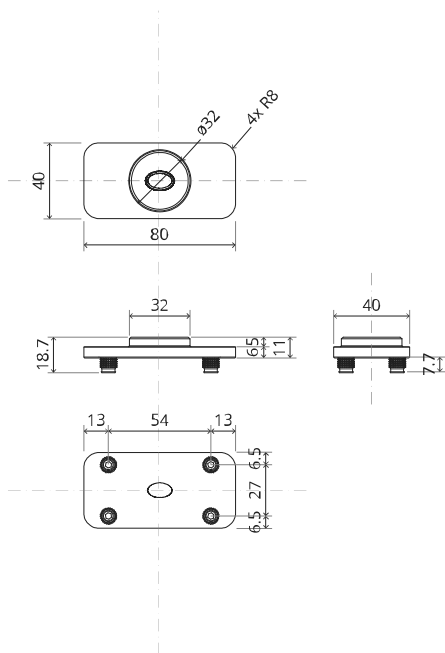

FP.M.X.X.FR.SS