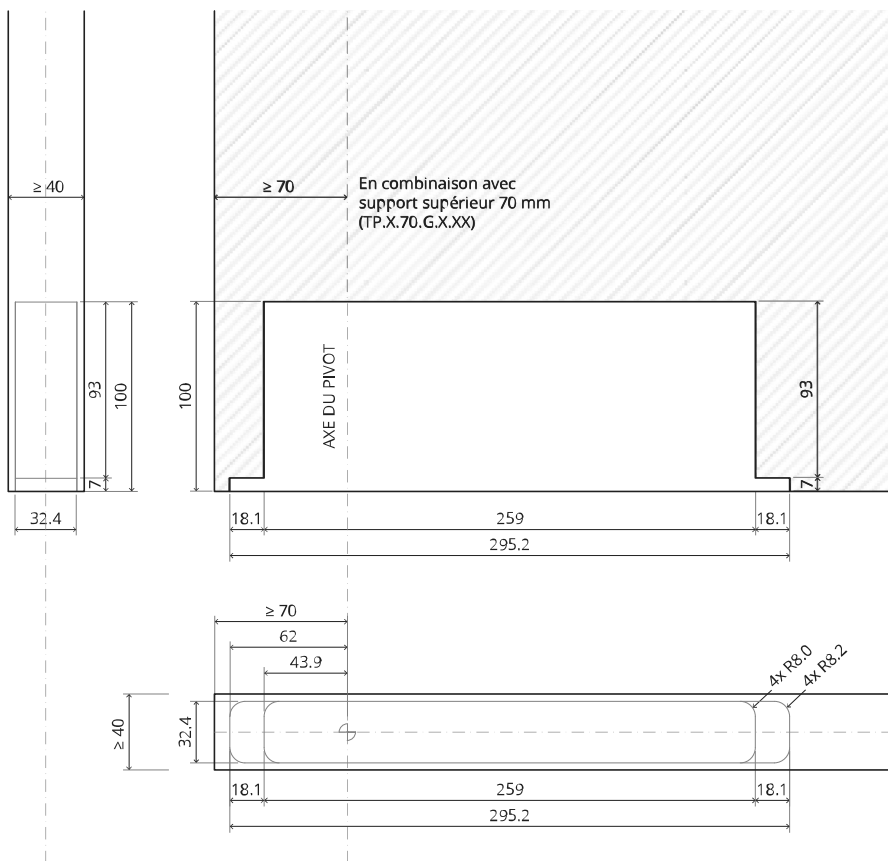

System M+

Manuel de fraisage et de montage

FritsJurgens Kit - 70 mm Classe C - invisible

FritsJurgens®

Instructions de fraisage

BP.M+.70.C.X.XX

Vue de dessus

TP.X.70.G.X.XX

Vue latérale A
avec tige
tournée vers
l'intérieur

Vue latérale A
avec tige
tournée vers
l'extérieur

Vue de dessus

Vue de face

Vue de dessous

Vue latérale B

TP.X.TP-R.G.X.

FP.M.X.X.FS.SS

FJ.MT.AC.M+

FJ.MT.AS.M

2x FJ.FP.Pe.30 2x FJ.FP.Pe.8

MT.M+.Mount

To.M

ø8 mm (5/16")

ø8 mm (5/16")

ø7.5 mm (19/64")

8 mm (5/16")

8 mm (5/16")

8 mm (5/16")

30 mm (13/16")

30 mm (13/16")

30 mm (13/16")

1

2