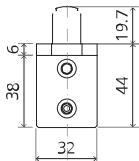

Vue latérale A
avec tige
tournée vers
l'intérieur

Vue latérale A
avec tige
tournée vers
l'extérieur

Vue de dessus

Vue de face

Vue de dessous

Vue latérale B

TP.X.TP-R.G.X.

FP.M.X.X.FS.SS

FJ.MT.AC.M+

FJ.MT.AS.M

2x FJ.FP.Pe.30 2x FJ.FP.Pe.8

MT.M+.Mount

To.M

ø8 mm (5/16")

ø8 mm (5/16")

ø7.5 mm (19/64")

8 mm (5/16")

8 mm (5/16")

8 mm (5/16")

30 mm (13/16")

30 mm (13/16")

30 mm (13/16")

1

2