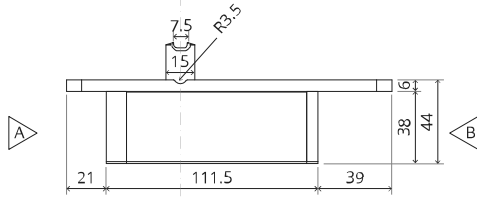

Vue latérale A
avec tige
tournée vers
l'extérieur

Vue de dessus

Vue de face

Vue de dessous

Vue latérale B

FP.M.X.X.FS.SS

FP.M.X.X.FR.SS

Instructions de montage

To.M

ø8 mm (5/16")

ø8 mm (5/16")

ø7.5 mm (19/64")

8 mm (5/16")

8 mm (5/16")

8 mm (5/16")

30 mm (13/16")

30 mm (13/16")

30 mm (13/16")

1

2

1

2

3

1