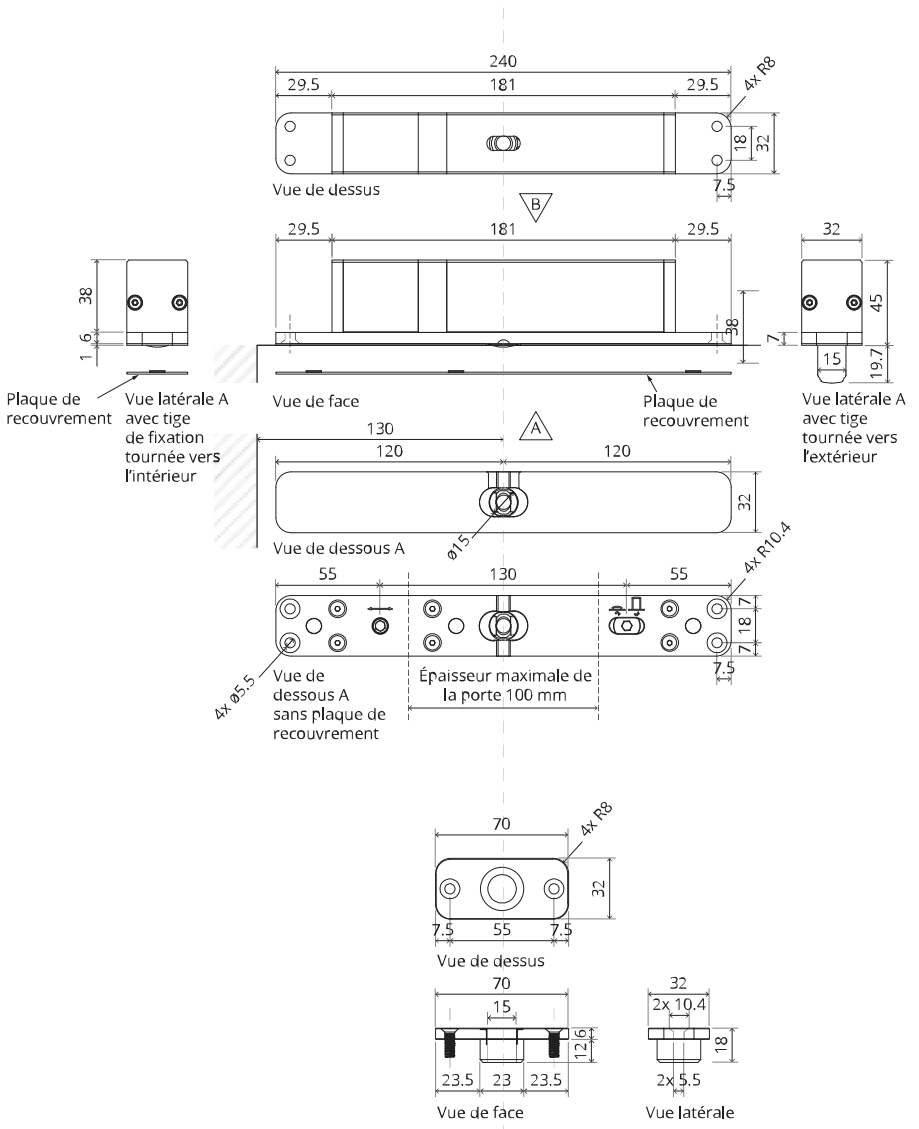

Vue latérale A
avec tige
tournée vers
l'extérieur

Vue de dessus

Vue de face

Vue de dessous

Vue latérale B

FP.M.X.X.FS.SS

FP.M.X.X.FR.SS

Instructions de montage

To.M

ø8 mm (5/16")

ø8 mm (5/16")

ø7.5 mm (19/64")

8 mm (5/16")

8 mm (5/16")

8 mm (5/16")

30 mm (13/16")

30 mm (13/16")

30 mm (13/16")

1

2

1

2

3

1