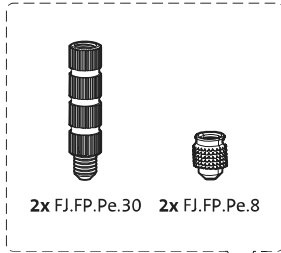

FJ.MT.DT.M

FJ.MT.ZS

FJ.MT.AK3

FJ.MT.AK5x24

10x FJ.Tx.4.0X50.PKDD

FJ.Bit.Tx20

2x FJ.FP.Pe.30 2x FJ.FP.Pe.8

MT.1Fx.Mount

To.M

ø8 mm (5/16")

ø8 mm (5/16")

ø7.5 mm (19/64")

8 mm (5/16")

8 mm (5/16")

8 mm (5/16")

30 mm (13/16")