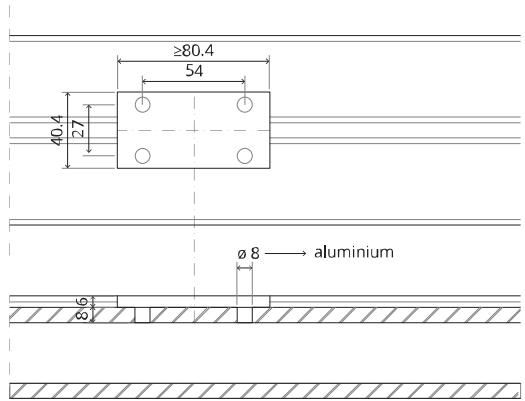

Vue latérale A
avec tige
tournée vers
l'extérieur

Vue de dessus

Vue de face

Vue de dessous

Vue latérale B

FP.M.X.X.FS.SS

FP.M.X.X.FR.SS

Instructions de montage

To.M

ø8 mm (5/16")

ø8 mm (5/16")

ø7.5 mm (19/64")

8 mm (5/16")

8 mm (5/16")

8 mm (5/16")

30 mm (13/16")