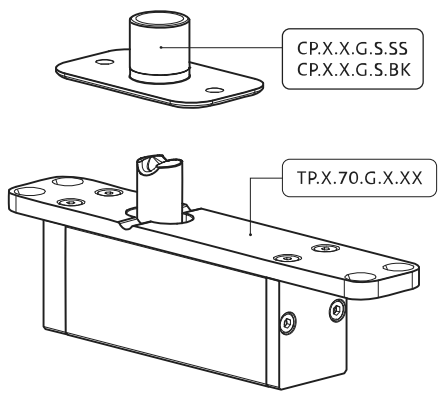

System One

Manuel de fraisage et de montage

FritsJurgens Kit - 70 mm Classe G - invisible

FritsJurgens®

Instructions de fraisage

BP.One.70.G.X.XX

TP.X.70.G.X.XX

Vue latérale A
avec tige
tournée vers
l'intérieur

Vue latérale A
avec tige
tournée vers
l'extérieur

Vue de dessus

Vue de face

Vue de dessous

Vue latérale B

FP.M.X.X.FS.SS

FP.M.X.X.FR.SS

Instructions de montage