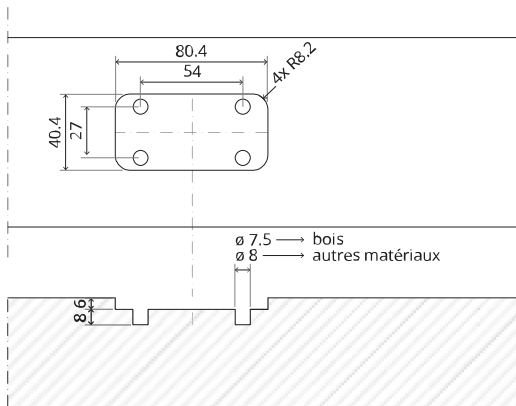

Vue latérale A
avec tige
tournée vers
l'extérieur

Vue de dessus

Vue de face

Vue de dessous

Vue latérale B

FP.M.X.X.FS.SS

FP.M.X.X.FR.SS

Instructions de montage

To.M

ø8 mm (5/16")

ø8 mm (5/16")

ø7.5 mm (19/64")

8 mm (5/16")

8 mm (5/16")

8 mm (5/16")

30 mm (13/16")

30 mm (13/16")

30 mm (13/16")

1

2

1

2

3

1