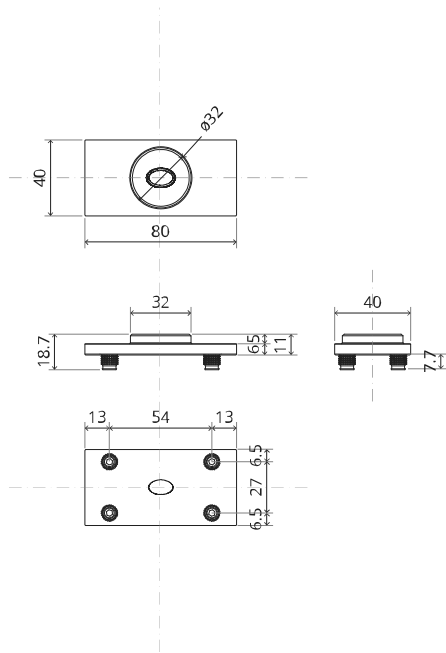

Vue latérale A
avec tige
tournée vers
l'extérieur

Vue de dessus

Vue de face

Vue de dessous

Vue latérale B

FP.M.X.X.FS.SS

FP.M.X.X.FR.SS

Instructions de montage

To.M

ø8 mm (5/16")

ø8 mm (5/16")

ø7.5 mm (19/64")

8 mm (5/16")

8 mm (5/16")

8 mm (5/16")

30 mm (13/16")

30 mm (13/16")

30 mm (13/16")

1

2

1

2

3

1