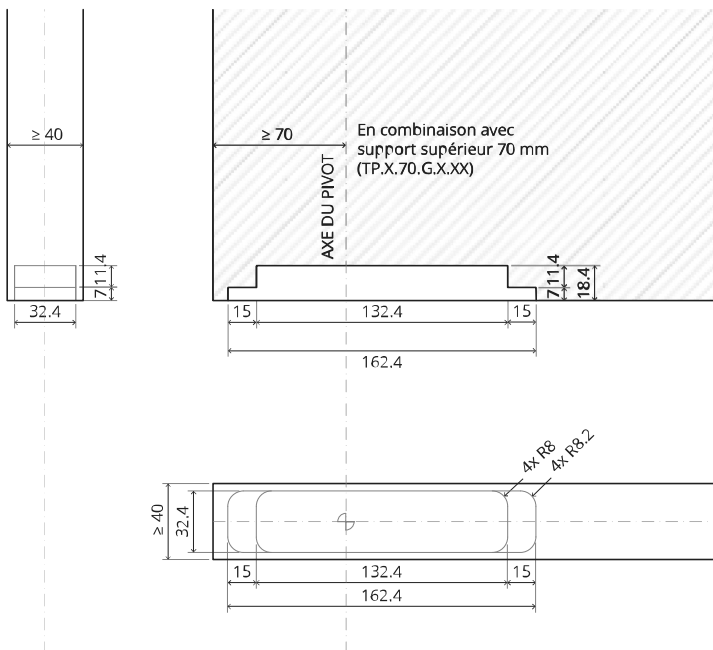

System One

Manuel de fraisage et de montage

FritsJurgens Kit - 70 mm Classe G - invisible

FritsJurgens®

Instructions de fraisage

BP.One.70.G.X.XX

TP.X.70.G.X.XX

Vue latérale A
avec tige
tournée vers
l'intérieur

Vue latérale A
avec tige
tournée vers
l'extérieur

Vue de dessus

Vue de face

Vue de dessous

Vue latérale B

FP.M.X.X.FS.SS

FP.M.X.X.FR.SS

Instructions de montage

To.M

ø8 mm (5/16")

ø8 mm (5/16")

ø7.5 mm (19/64")

8 mm (5/16")

8 mm (5/16")

8 mm (5/16")

30 mm (13/16")

30 mm (13/16")

30 mm (13/16")

1

2

1

2

3

1