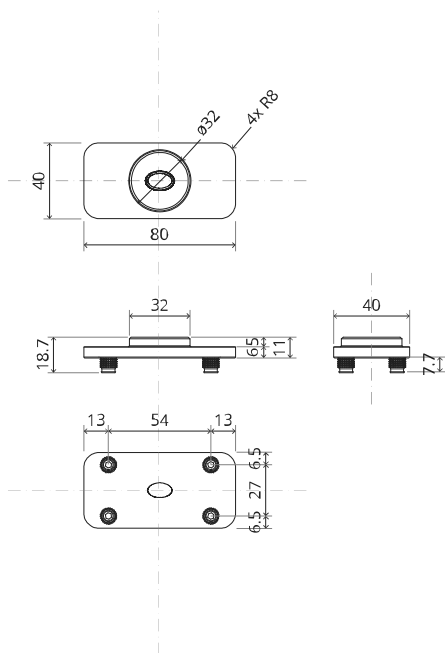

Vue latérale A
avec tige
tournée vers
l'extérieur

Vue de dessus

Vue de face

Vue de dessous

Vue latérale B

FP.M.X.X.FS.SS

FP.M.X.X.FR.SS

Instructions de montage

To.M

ø8 mm (5/16")

ø8 mm (5/16")

ø7.5 mm (19/64")

8 mm (5/16")

8 mm (5/16")

8 mm (5/16")

30 mm (13/16")

30 mm (13/16")

30 mm (13/16")

1

2

1

2

3

1