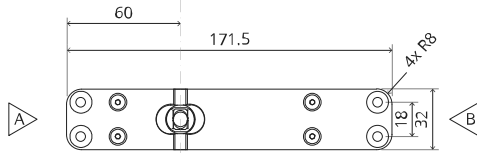

System One

Manuel de fraisage et de montage

FritsJurgens Kit - 70 mm Classe G - invisible

FritsJurgens®

Instructions de fraisage

BP.One.70.G.X.XX

TP.X.70.G.X.XX

Vue latérale A
avec tige
tournée vers
l'intérieur

Vue latérale A
avec tige
tournée vers
l'extérieur

Vue de dessus

Vue de face

Vue de dessous

Vue latérale B

FP.M.X.X.FS.SS

FP.M.X.X.FR.SS

Instructions de montage

To.M

ø8 mm (5/16")

ø8 mm (5/16")

ø7.5 mm (19/64")

8 mm (5/16")

8 mm (5/16")

8 mm (5/16")

30 mm (13/16")