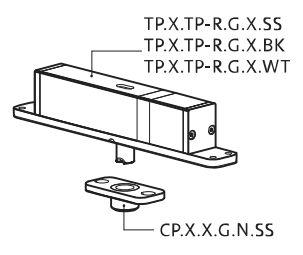

System One

Manuel de fraisage et de montage

FritsJurgens Kit - 70 mm Classe G - invisible

FritsJurgens®

Instructions de fraisage

BP.One.70.G.X.XX

TP.X.70.G.X.XX

Vue latérale A
avec tige
tournée vers
l'intérieur

Vue latérale A
avec tige
tournée vers
l'extérieur

Vue de dessus

Vue de face

Vue de dessous

Vue latérale B

FP.M.X.X.FS.SS

FP.M.X.X.FR.SS

Instructions de montage