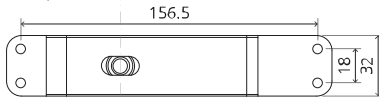

Vue latérale A
avec tige
tournée vers
l'extérieur

Vue de dessus

Vue de face

Vue de dessous

Vue latérale B

FP.M.X.X.FS.SS

FP.M.X.X.FR.SS

Instructions de montage

To.M

ø8 mm (5/16")

ø8 mm (5/16")

ø7.5 mm (19/64")

8 mm (5/16")

8 mm (5/16")

8 mm (5/16")

30 mm (13/16")