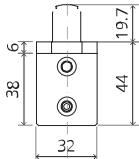

Vue latérale A
avec tige
tournée vers
l'extérieur

Vue de dessus

Vue de face

Vue de dessous

Vue latérale B

FP.M.X.X.FS.SS

FP.M.X.X.FR.SS

Instructions de montage

To.M

ø8 mm (5/16")

ø8 mm (5/16")

ø7.5 mm (19/64")

8 mm (5/16")

8 mm (5/16")

8 mm (5/16")

30 mm (13/16")

30 mm (13/16")

30 mm (13/16")

1

2

1

2

3

1