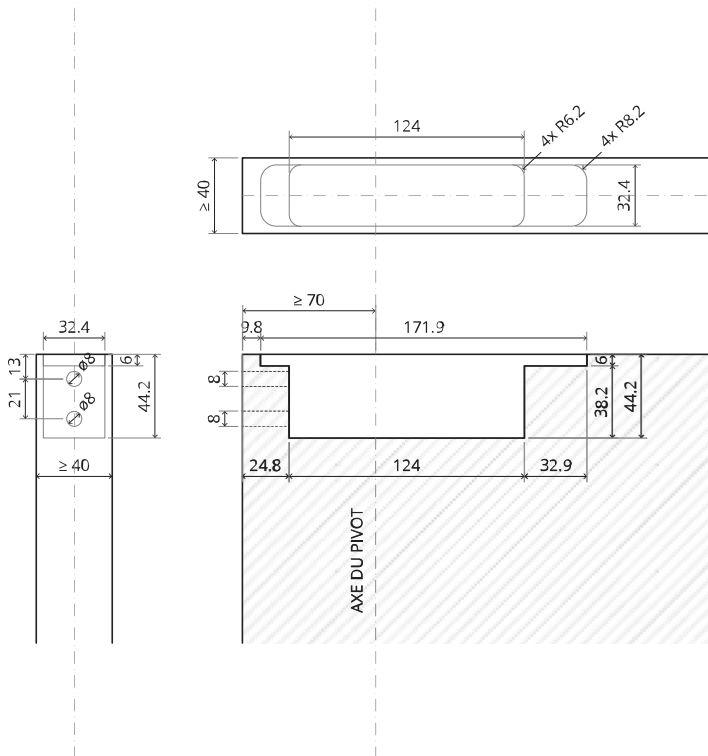

System One

Manuel de fraisage et de montage

FritsJurgens Kit - 70 mm Classe G - invisible

FritsJurgens®

Instructions de fraisage

BP.One.70.G.X.XX

TP.X.70.G.X.XX

Vue latérale A
avec tige
tournée vers
l'intérieur

Vue latérale A
avec tige
tournée vers
l'extérieur

Vue de dessus

Vue de face

Vue de dessous

Vue latérale B

FP.M.X.X.FS.SS

FP.M.X.X.FR.SS

Instructions de montage

To.M

ø8 mm (5/16")

ø8 mm (5/16")

ø7.5 mm (19/64")

8 mm (5/16")

8 mm (5/16")

8 mm (5/16")

30 mm (13/16")

30 mm (13/16")

30 mm (13/16")

1

2

1

2

3

1