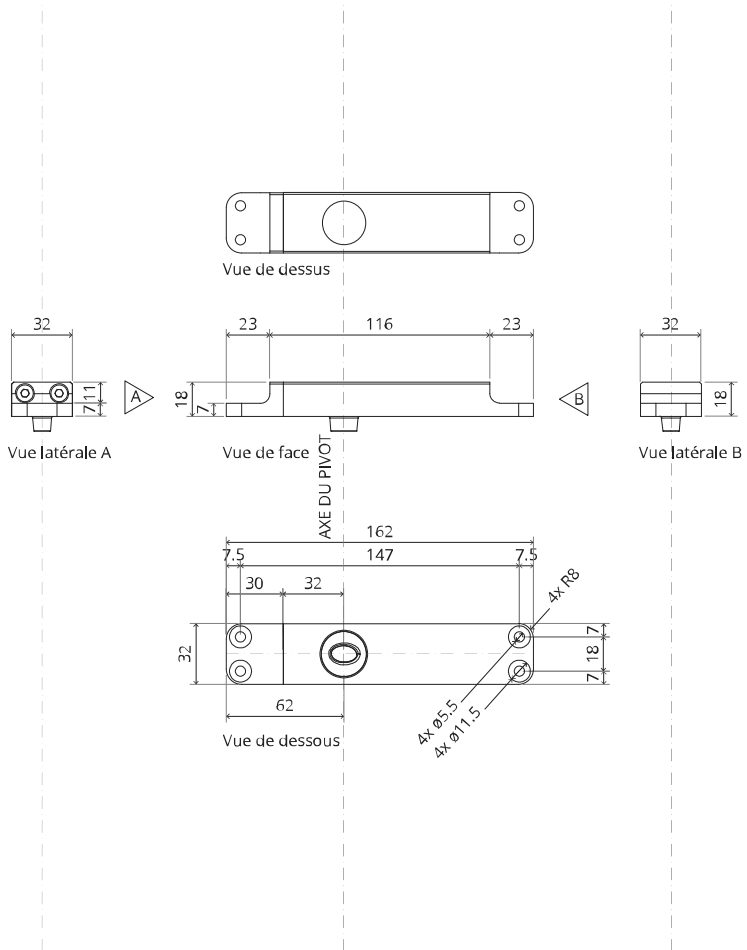

System One

Manuel de fraisage et de montage

FritsJurgens Kit - 70 mm Classe G - invisible

FritsJurgens®

Instructions de fraisage

BP.One.70.G.X.XX

TP.X.70.G.X.XX

Vue latérale A
avec tige
tournée vers
l'intérieur

Vue latérale A
avec tige
tournée vers
l'extérieur

Vue de dessus

Vue de face

Vue de dessous

Vue latérale B

FP.M.X.X.FS.SS

FP.M.X.X.FR.SS

Instructions de montage

To.M

ø8 mm (5/16")

ø8 mm (5/16")

ø7.5 mm (19/64")

8 mm (5/16")

8 mm (5/16")

8 mm (5/16")

30 mm (13/16")

30 mm (13/16")

30 mm (13/16")

1

2

1

2

3

1