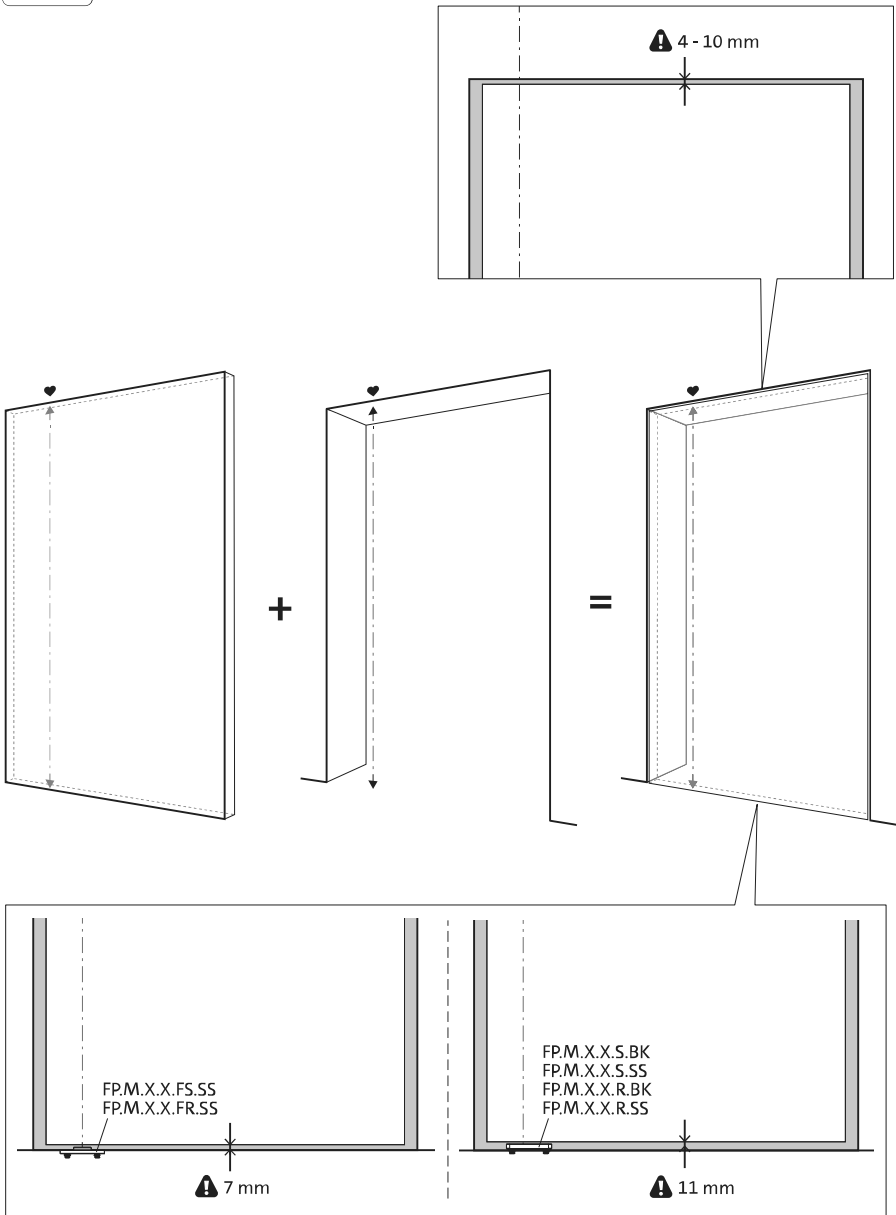

Vue latérale A
avec tige
tournée vers
l'extérieur

Vue de dessus

Vue de face

Vue de dessous

Vue latérale B

FP.M.X.X.FS.SS

FP.M.X.X.FR.SS

Instructions de montage

To.M

ø8 mm (5/16")

ø8 mm (5/16")

ø7.5 mm (19/64")

8 mm (5/16")

8 mm (5/16")

8 mm (5/16")

30 mm (13/16")