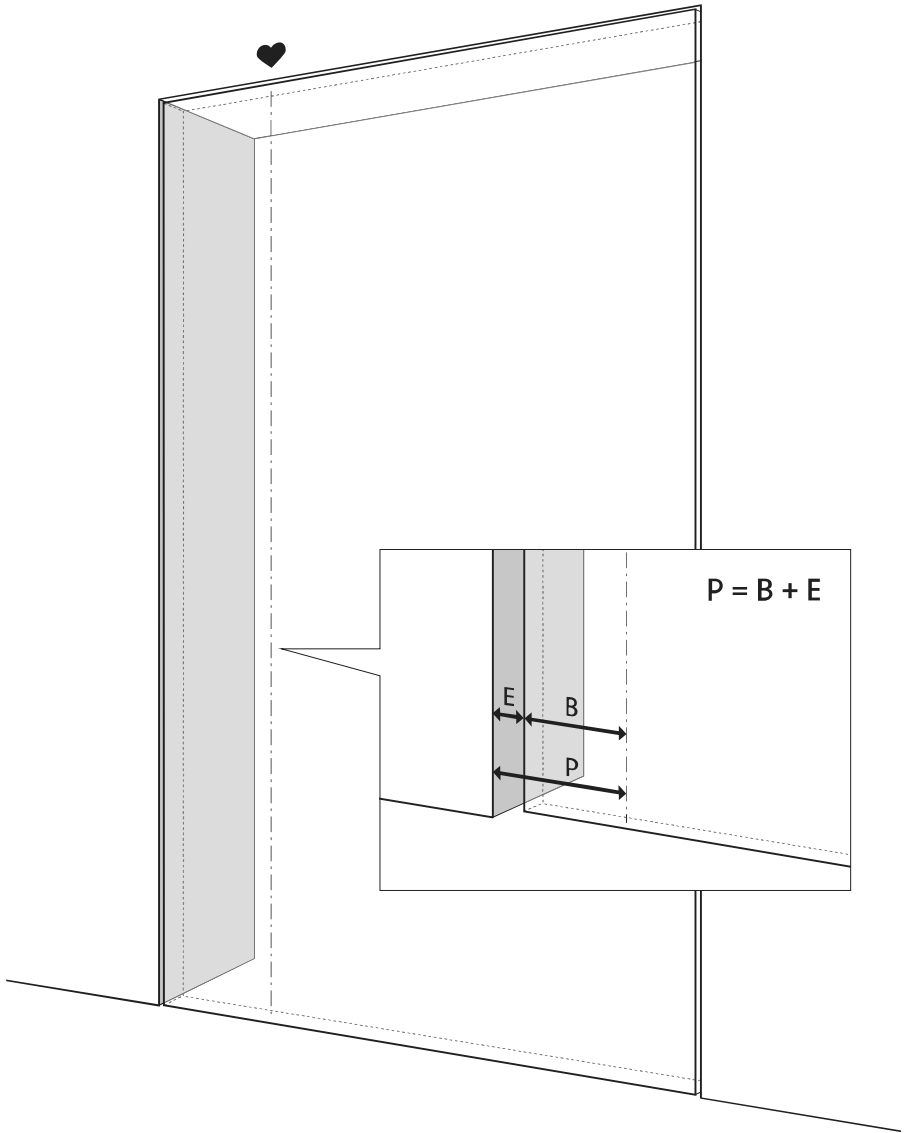

Vue latérale A
avec tige
tournée vers
l'extérieur

Vue de dessus

Vue de face

Vue de dessous

Vue latérale B

FP.M.X.X.FS.SS

FP.M.X.X.FR.SS

Instructions de montage

To.M

ø8 mm (5/16")

ø8 mm (5/16")

ø7.5 mm (19/64")

8 mm (5/16")

8 mm (5/16")

8 mm (5/16")

30 mm (13/16")