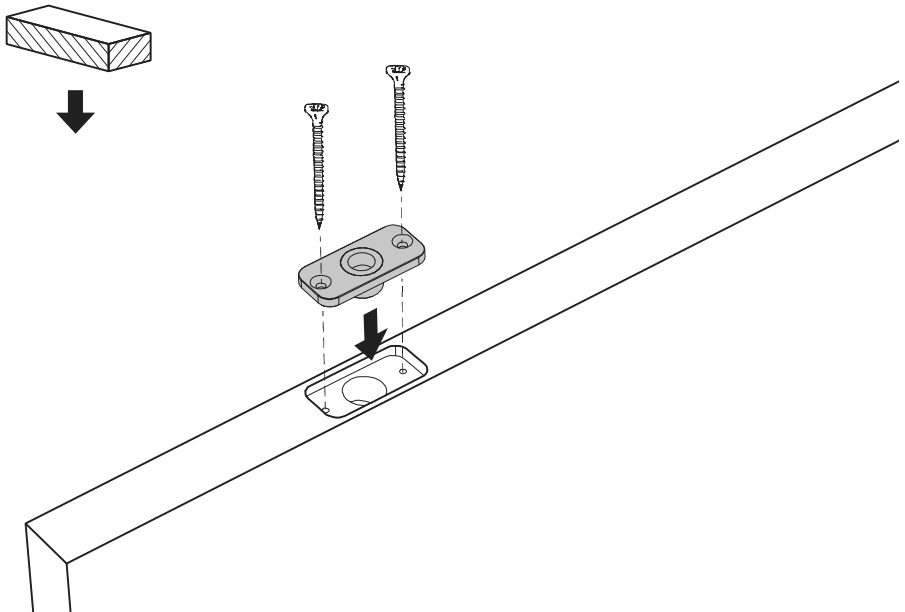

Vue latérale A
avec tige
tournée vers
l'extérieur

Vue de dessus

Vue de face

Vue de dessous

Vue latérale B

FP.M.X.X.FS.SS

FP.M.X.X.FR.SS

Instructions de montage

To.M

ø8 mm (5/16")

ø8 mm (5/16")

ø7.5 mm (19/64")

8 mm (5/16")

8 mm (5/16")

8 mm (5/16")

30 mm (13/16")