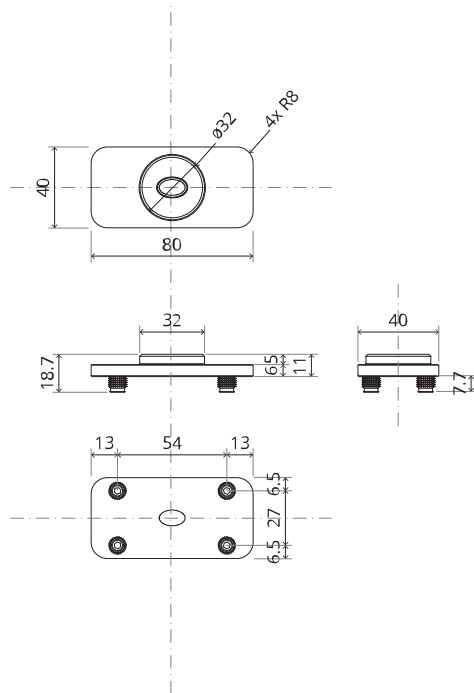

System M

Manuel de fraisage et de montage

FritsJurgens Kit - 40 mm Classe C - acier inoxydable

FritsJurgens®

Instructions de fraisage

BP.M.40.C.X.SS

TP.X.40.G.X.SS

FP.M.X.X.FS.SS

FP.M.X.X.FR.SS

Instructions de montage

To.M

ø8 mm (5/16")

ø8 mm (5/16")

ø7.5 mm (19/64")

8 mm (5/16")

8 mm (5/16")

8 mm (5/16")

30 mm (13/16")

30 mm (13/16")

30 mm (13/16")

1

2

1

2