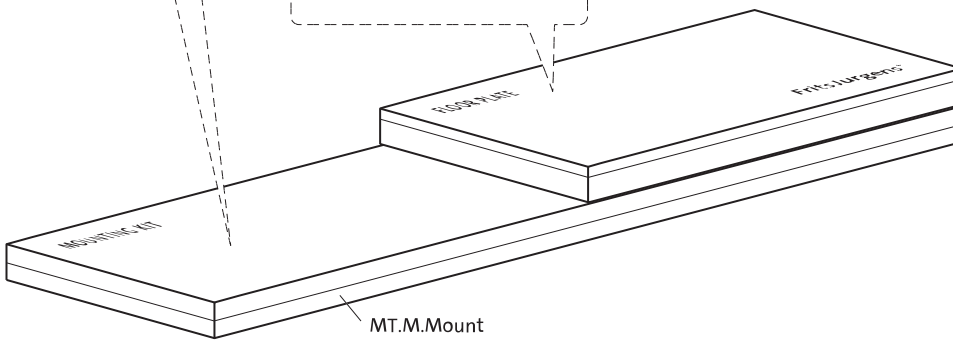

System M

Manuel de fraisage et de montage

FritsJurgens Kit - 40 mm Classe C - acier inoxydable

FritsJurgens®

Instructions de fraisage

BP.M.40.C.X.SS

TP.X.40.G.X.SS

FP.M.X.X.FS.SS

FP.M.X.X.FR.SS

Instructions de montage

To.M

ø8 mm (5/16")

ø8 mm (5/16")

ø7.5 mm (19/64")

8 mm (5/16")

8 mm (5/16")

8 mm (5/16")

30 mm (13/16")

30 mm (13/16")

30 mm (13/16")

1

2

1

2