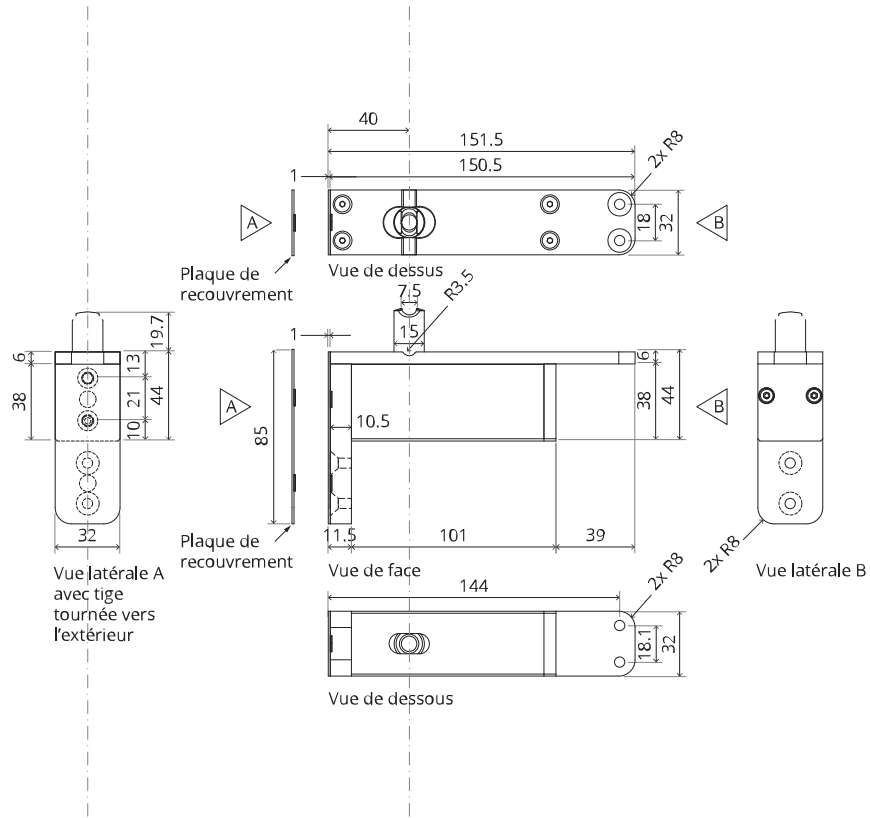

System M

Manuel de fraisage et de montage

FritsJurgens Kit - 40 mm Classe C - acier inoxydable

FritsJurgens®

Instructions de fraisage

BP.M.40.C.X.SS

TP.X.40.G.X.SS

FP.M.X.X.FS.SS

FP.M.X.X.FR.SS

Instructions de montage

To.M

ø8 mm (5/16")

ø8 mm (5/16")

ø7.5 mm (19/64")

8 mm (5/16")

8 mm (5/16")

8 mm (5/16")

30 mm (13/16")

30 mm (13/16")

30 mm (13/16")

1

2

1

2