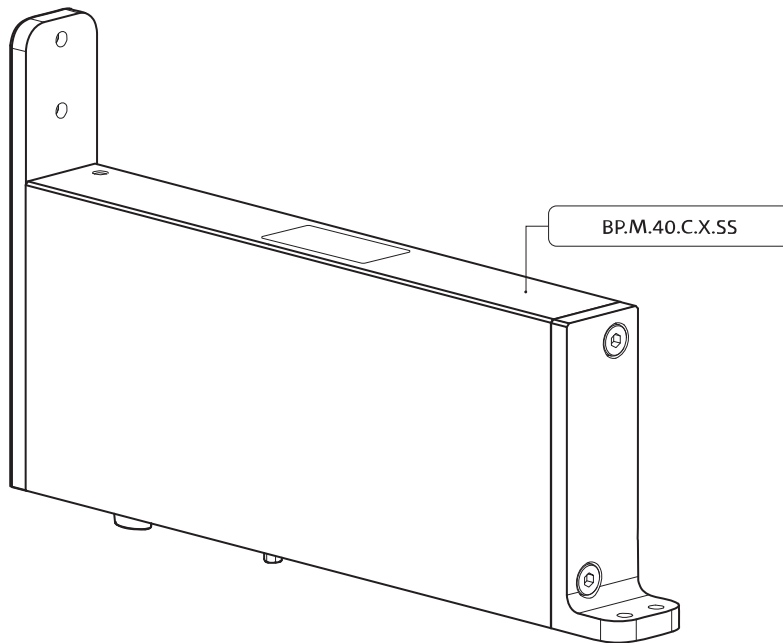

System M

Manuel de fraisage et de montage

FritsJurgens Kit - 40 mm Classe C - acier inoxydable

FritsJurgens®

Instructions de fraisage

BP.M.40.C.X.SS

TP.X.40.G.X.SS

FP.M.X.X.FS.SS

FP.M.X.X.FR.SS

Instructions de montage

To.M

ø8 mm (5/16")

ø8 mm (5/16")

ø7.5 mm (19/64")

8 mm (5/16")

8 mm (5/16")