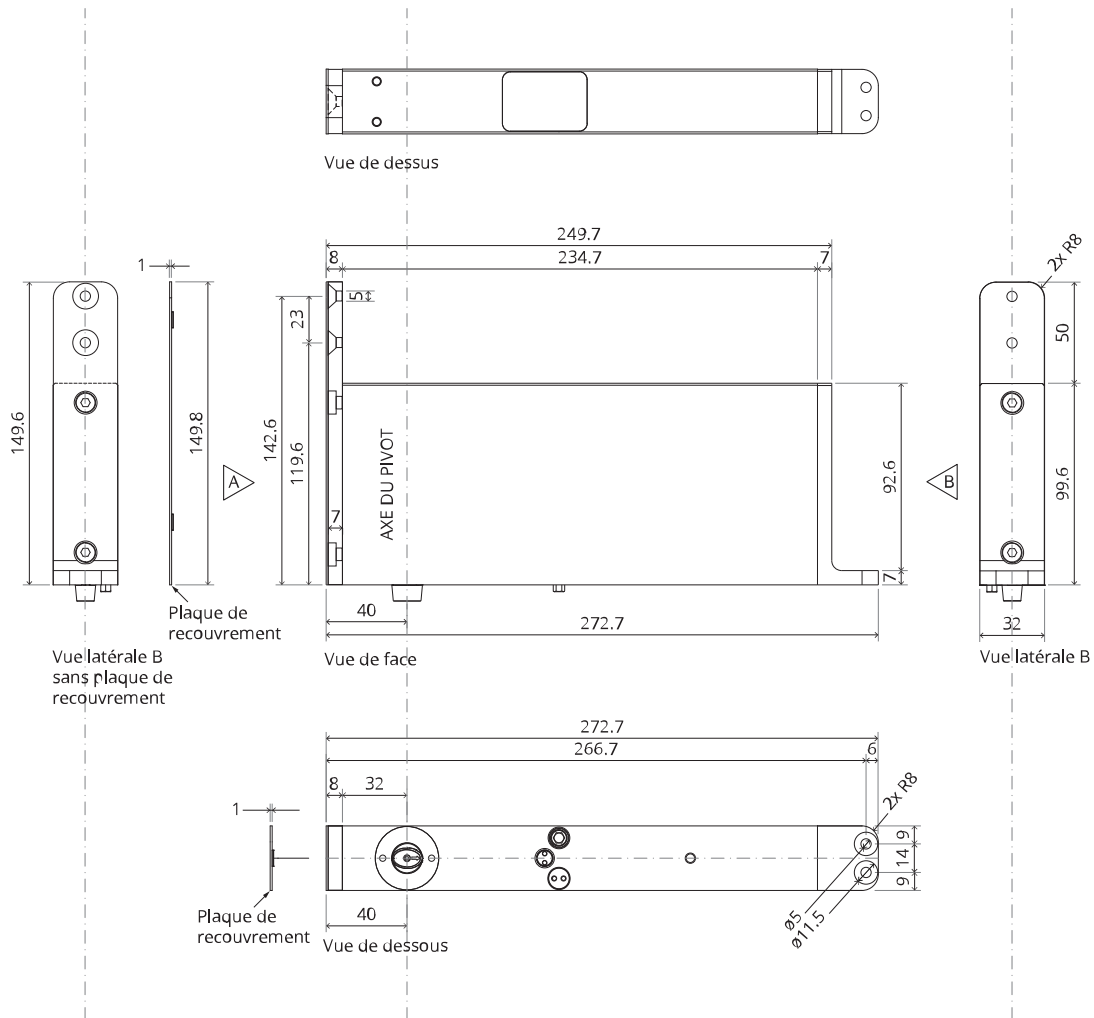

System M

Manuel de fraisage et de montage

FritsJurgens Kit - 40 mm Classe C - acier inoxydable

FritsJurgens®

Instructions de fraisage

BP.M.40.C.X.SS

TP.X.40.G.X.SS

FP.M.X.X.FS.SS

FP.M.X.X.FR.SS

Instructions de montage

To.M

ø8 mm (5/16")

ø8 mm (5/16")

ø7.5 mm (19/64")

8 mm (5/16")

8 mm (5/16")

8 mm (5/16")

30 mm (13/16")

30 mm (13/16")

30 mm (13/16")

1

2

1

2