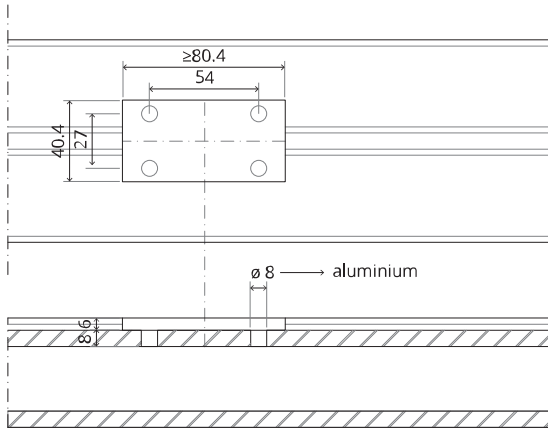

System M

Manuel de fraisage et de montage

FritsJurgens Kit - 40 mm Classe C - acier inoxydable

FritsJurgens®

Instructions de fraisage

BP.M.40.C.X.SS

TP.X.40.G.X.SS

FP.M.X.X.FS.SS

FP.M.X.X.FR.SS

Instructions de montage

To.M

ø8 mm (5/16")

ø8 mm (5/16")

ø7.5 mm (19/64")

8 mm (5/16")

8 mm (5/16")

8 mm (5/16")

30 mm (13/16")

30 mm (13/16")

30 mm (13/16")

1

2

1

2