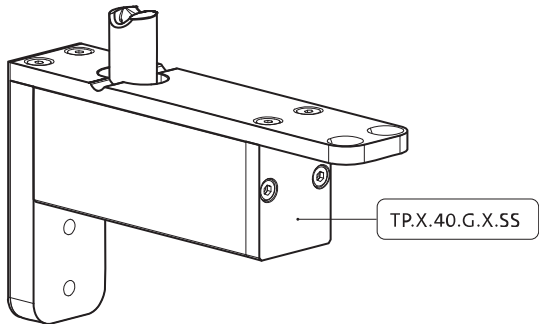

System M

Manuel de fraisage et de montage

FritsJurgens Kit - 40 mm Classe C - acier inoxydable

FritsJurgens®

Instructions de fraisage

BP.M.40.C.X.SS

TP.X.40.G.X.SS

FP.M.X.X.FS.SS

FP.M.X.X.FR.SS

Instructions de montage

To.M

ø8 mm (5/16")

ø8 mm (5/16")

ø7.5 mm (19/64")

8 mm (5/16")

8 mm (5/16")

8 mm (5/16")

30 mm (13/16")

30 mm (13/16")

30 mm (13/16")

1

2

1

2