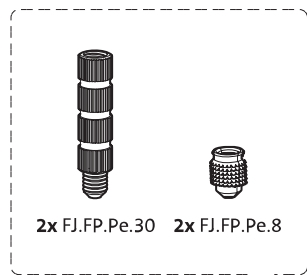

System M

Manuel de fraisage et de montage

FritsJurgens Kit - 40 mm Classe C - acier inoxydable

FritsJurgens®

Instructions de fraisage

BP.M.40.C.X.SS

TP.X.40.G.X.SS

FP.M.X.X.FS.SS

FP.M.X.X.FR.SS

Instructions de montage

To.M

ø8 mm (5/16")

ø8 mm (5/16")

ø7.5 mm (19/64")

8 mm (5/16")

8 mm (5/16")

8 mm (5/16")

30 mm (13/16")

30 mm (13/16")

30 mm (13/16")

1

2

1

2