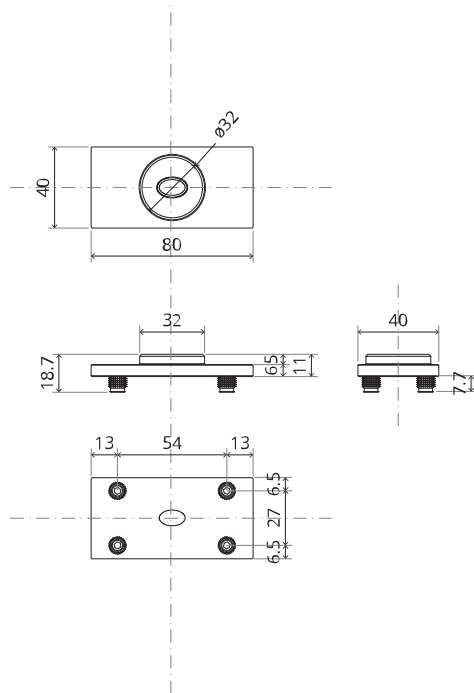

System M

Manuel de fraisage et de montage

FritsJurgens Kit - 40 mm Classe C - acier inoxydable

FritsJurgens®

Instructions de fraisage

BP.M.40.C.X.SS

TP.X.40.G.X.SS

FP.M.X.X.FS.SS

FP.M.X.X.FR.SS

Instructions de montage

To.M

ø8 mm (5/16")

ø8 mm (5/16")

ø7.5 mm (19/64")

8 mm (5/16")

8 mm (5/16")

8 mm (5/16")

30 mm (13/16")

30 mm (13/16")

30 mm (13/16")

1

2

1

2