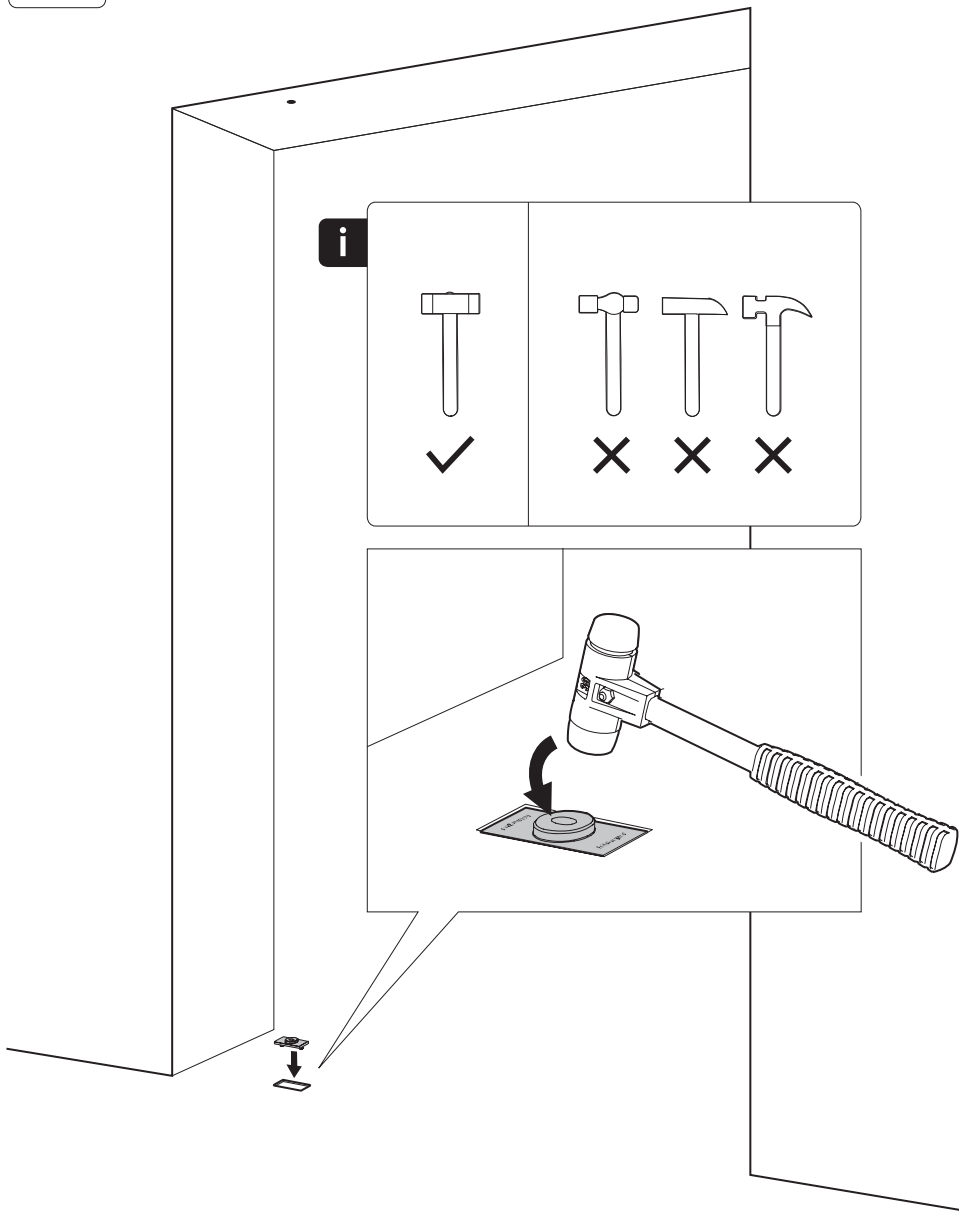

System M

Manuel de fraisage et de montage

FritsJurgens Kit - 40 mm Classe C - acier inoxydable

FritsJurgens®

Instructions de fraisage

BP.M.40.C.X.SS

TP.X.40.G.X.SS

FP.M.X.X.FS.SS