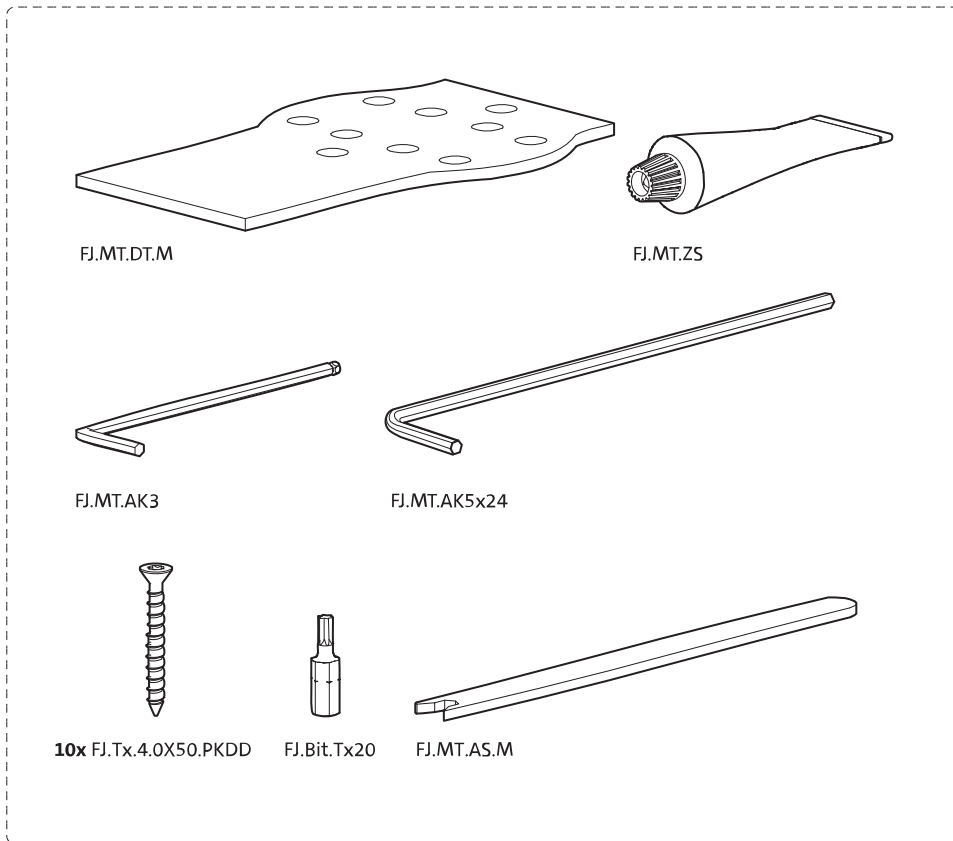

System M

Manuel de fraisage et de montage

FritsJurgens Kit - 40 mm Classe C - acier inoxydable

FritsJurgens®

Instructions de fraisage

BP.M.40.C.X.SS

TP.X.40.G.X.SS

FP.M.X.X.FS.SS

FP.M.X.X.FR.SS

Instructions de montage

To.M

ø8 mm (5/16")

ø8 mm (5/16")

ø7.5 mm (19/64")

8 mm (5/16")

8 mm (5/16")

8 mm (5/16")

30 mm (13/16")

30 mm (13/16")

30 mm (13/16")

1

2

1

2