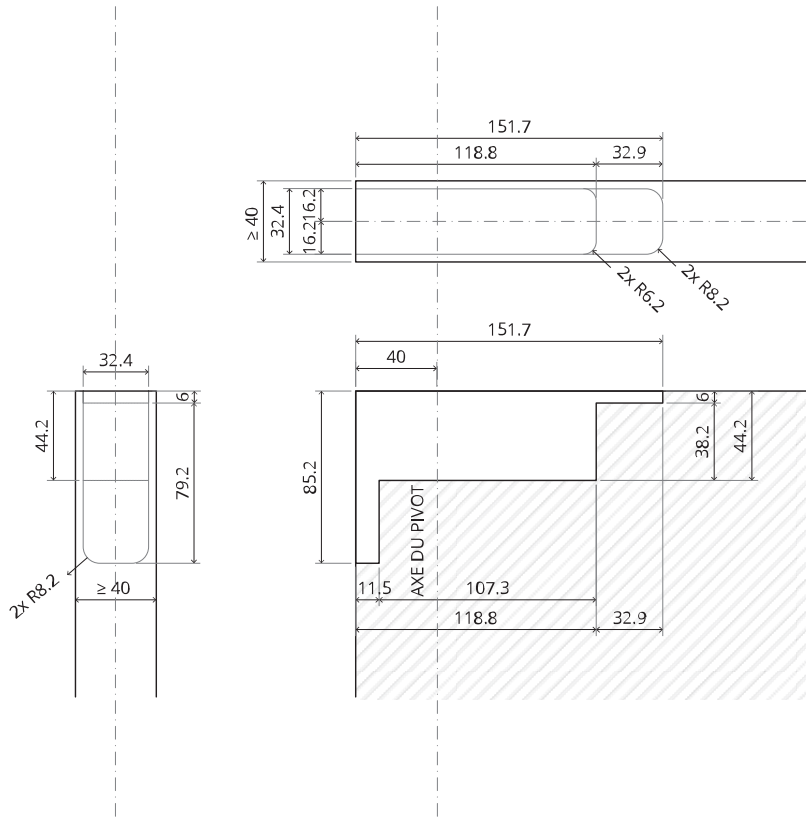

System M

Manuel de fraisage et de montage

FritsJurgens Kit - 40 mm Classe C - acier inoxydable

FritsJurgens®

Instructions de fraisage

BP.M.40.C.X.SS

TP.X.40.G.X.SS

FP.M.X.X.FS.SS

FP.M.X.X.FR.SS

Instructions de montage

To.M

ø8 mm (5/16")

ø8 mm (5/16")

ø7.5 mm (19/64")

8 mm (5/16")

8 mm (5/16")

8 mm (5/16")

30 mm (13/16")

30 mm (13/16")

30 mm (13/16")

1

2

1

2