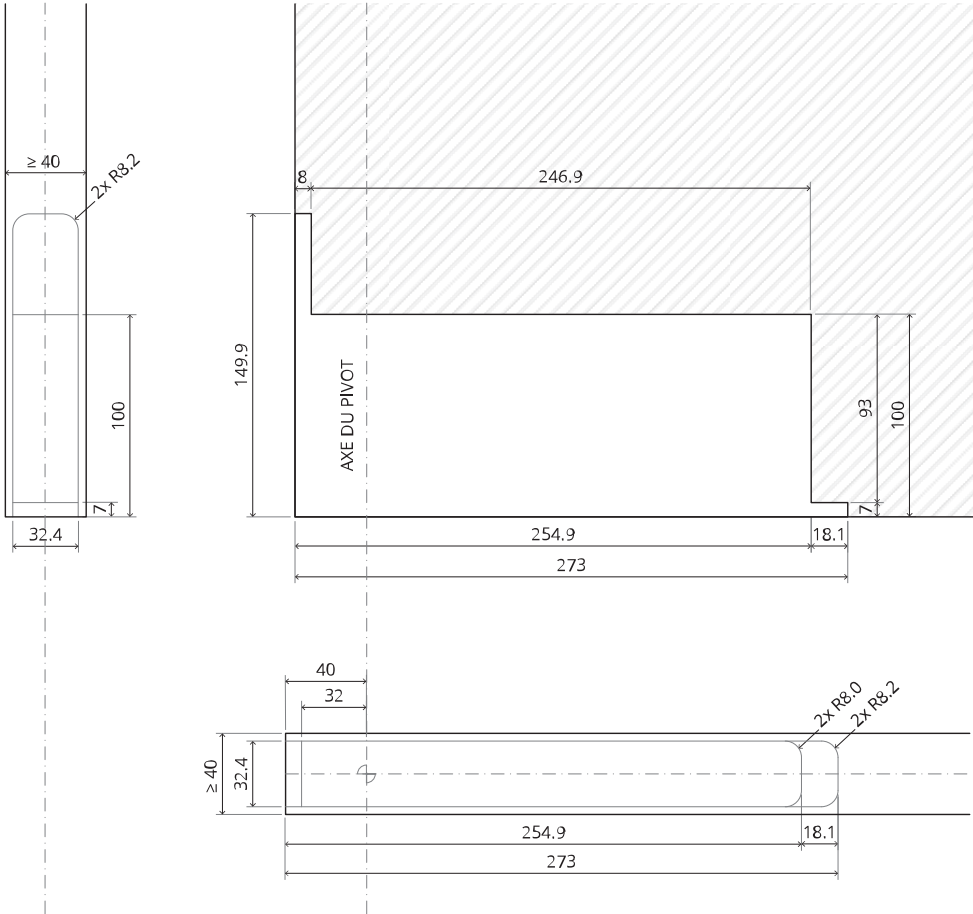

System M

Manuel de fraisage et de montage

FritsJurgens Kit - 40 mm Classe C - acier inoxydable

FritsJurgens®

Instructions de fraisage

BP.M.40.C.X.SS

TP.X.40.G.X.SS

FP.M.X.X.FS.SS

FP.M.X.X.FR.SS

Instructions de montage

To.M

ø8 mm (5/16")

ø8 mm (5/16")

ø7.5 mm (19/64")

8 mm (5/16")

8 mm (5/16")

8 mm (5/16")

30 mm (13/16")

30 mm (13/16")

30 mm (13/16")

1

2

1

2