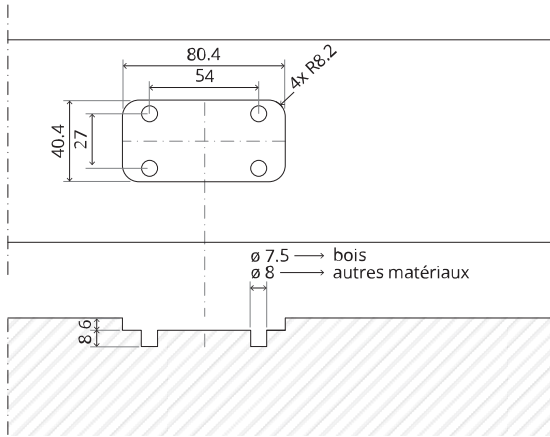

System M

Manuel de fraisage et de montage

FritsJurgens Kit - 40 mm Classe C - acier inoxydable

FritsJurgens®

Instructions de fraisage

BP.M.40.C.X.SS

TP.X.40.G.X.SS

FP.M.X.X.FS.SS

FP.M.X.X.FR.SS

Instructions de montage

To.M

ø8 mm (5/16")

ø8 mm (5/16")

ø7.5 mm (19/64")

8 mm (5/16")

8 mm (5/16")

8 mm (5/16")

30 mm (13/16")

30 mm (13/16")

30 mm (13/16")

1

2

1

2