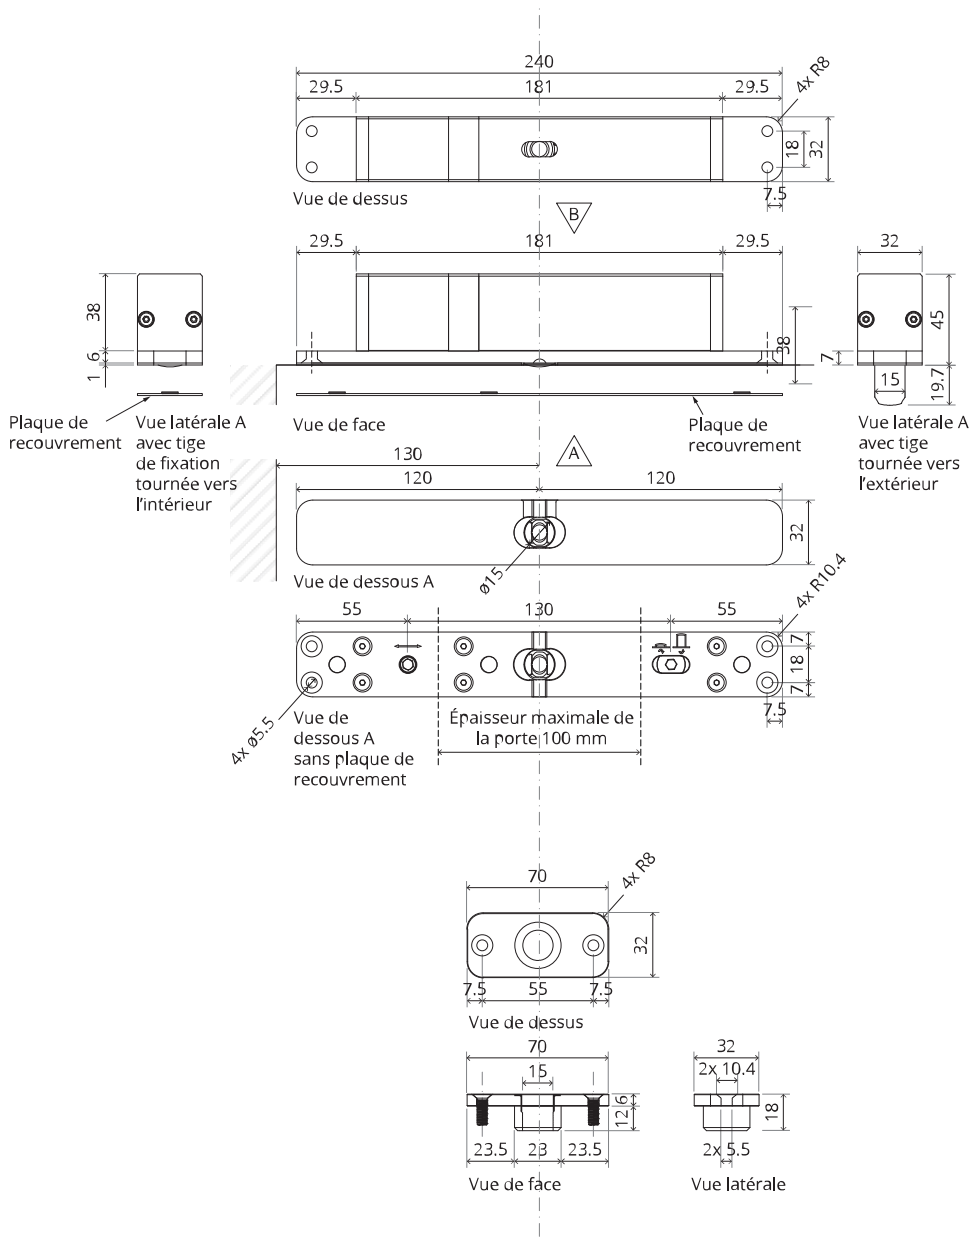

System M

Manuel de fraisage et de montage

FritsJurgens Kit - 70 mm Classe AA - invisible

FritsJurgens®

Instructions de fraisage

BP.M.70.AA.X.XX

TP.X.70.B.X.XX

TP.X.TP-R.G.X. __

FP.M.X.X.FS.SS

FP.M.X.X.FR.SS

Instructions de montage

To.M

ø8 mm (5/16")

ø8 mm (5/16")

ø7.5 mm (19/64")

8 mm (5/16")

8 mm (5/16")

8 mm (5/16")

30 mm (13/16")

30 mm (13/16")

30 mm (13/16")

1

2

1