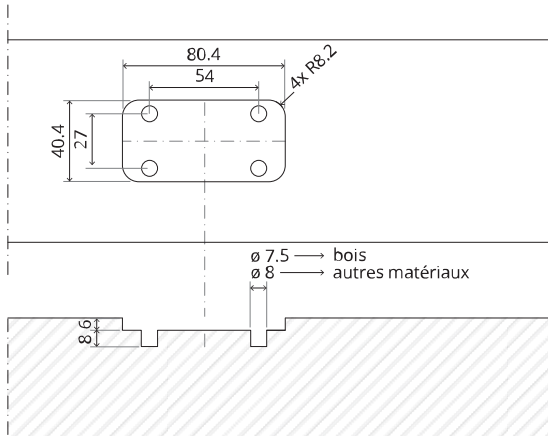

System M

Manuel de fraisage et de montage

FritsJurgens Kit - 70 mm Classe AA - invisible

FritsJurgens®

Instructions de fraisage

BP.M.70.AA.X.XX

TP.X.70.B.X.XX

TP.X.TP-R.G.X. __

FP.M.X.X.FS.SS

FP.M.X.X.FR.SS

Instructions de montage

To.M

ø8 mm (5/16")

ø8 mm (5/16")

ø7.5 mm (19/64")

8 mm (5/16")

8 mm (5/16")

8 mm (5/16")

30 mm (13/16")

30 mm (13/16")

30 mm (13/16")

1

2

1