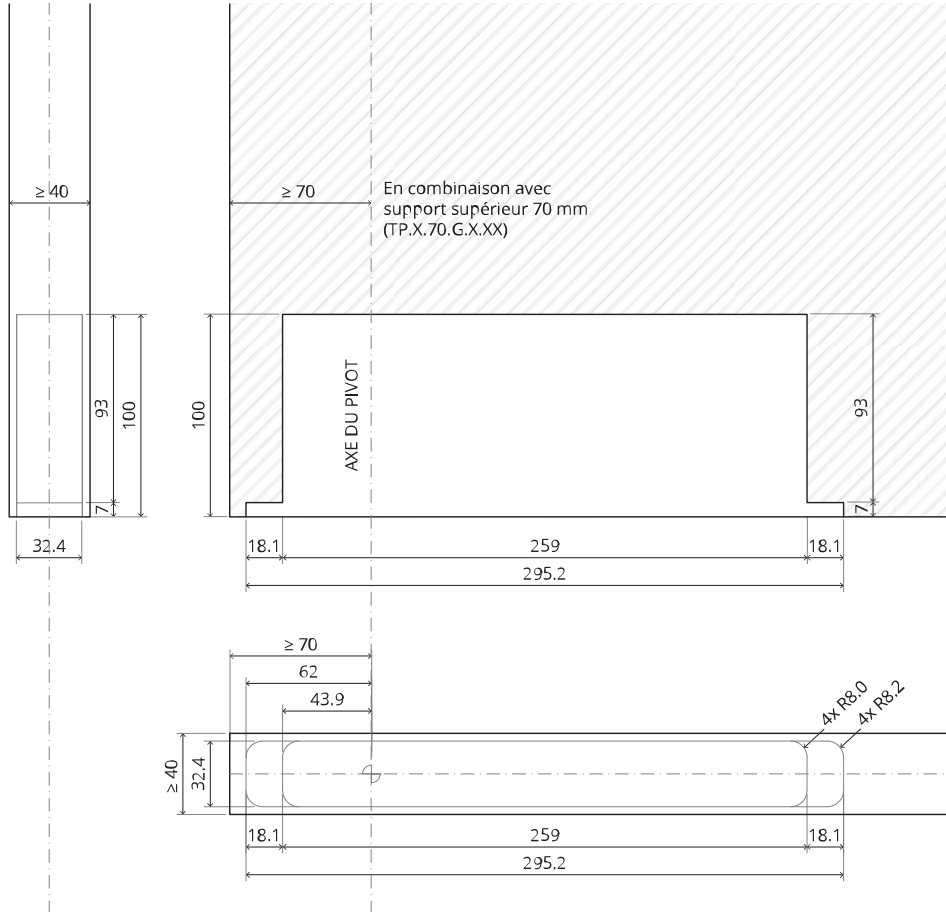

System M

Manuel de fraisage et de montage

FritsJurgens Kit - 70 mm Classe AA - invisible

FritsJurgens®

Instructions de fraisage

BP.M.70.AA.X.XX

TP.X.70.B.X.XX

TP.X.TP-R.G.X. __

FP.M.X.X.FS.SS

FP.M.X.X.FR.SS

Instructions de montage

To.M

ø8 mm (5/16")

ø8 mm (5/16")

ø7.5 mm (19/64")

8 mm (5/16")

8 mm (5/16")

8 mm (5/16")

30 mm (13/16")

30 mm (13/16")

30 mm (13/16")

1

2

1