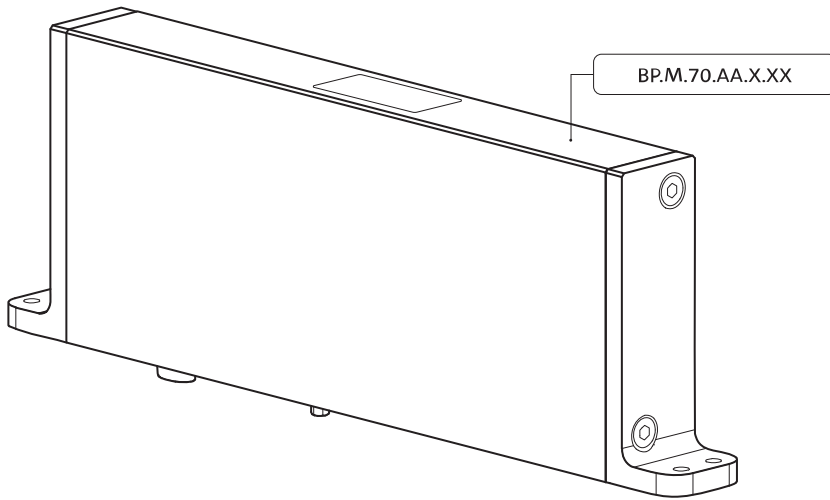

System M

Manuel de fraisage et de montage

FritsJurgens Kit - 70 mm Classe AA - invisible

FritsJurgens®

Instructions de fraisage

BP.M.70.AA.X.XX

TP.X.70.B.X.XX

TP.X.TP-R.G.X. __