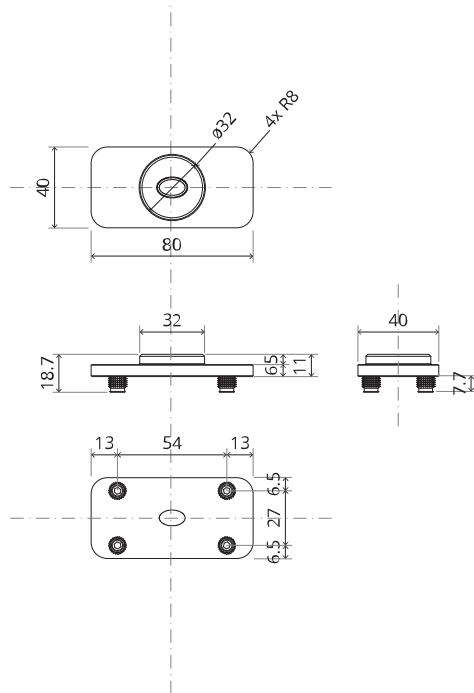

System M

Manuel de fraisage et de montage

FritsJurgens Kit - 70 mm Classe AA - invisible

FritsJurgens®

Instructions de fraisage

BP.M.70.AA.X.XX

TP.X.70.B.X.XX

TP.X.TP-R.G.X. __

FP.M.X.X.FS.SS

FP.M.X.X.FR.SS

Instructions de montage

To.M

ø8 mm (5/16")

ø8 mm (5/16")

ø7.5 mm (19/64")

8 mm (5/16")

8 mm (5/16")

8 mm (5/16")

30 mm (13/16")

30 mm (13/16")

30 mm (13/16")

1

2

1