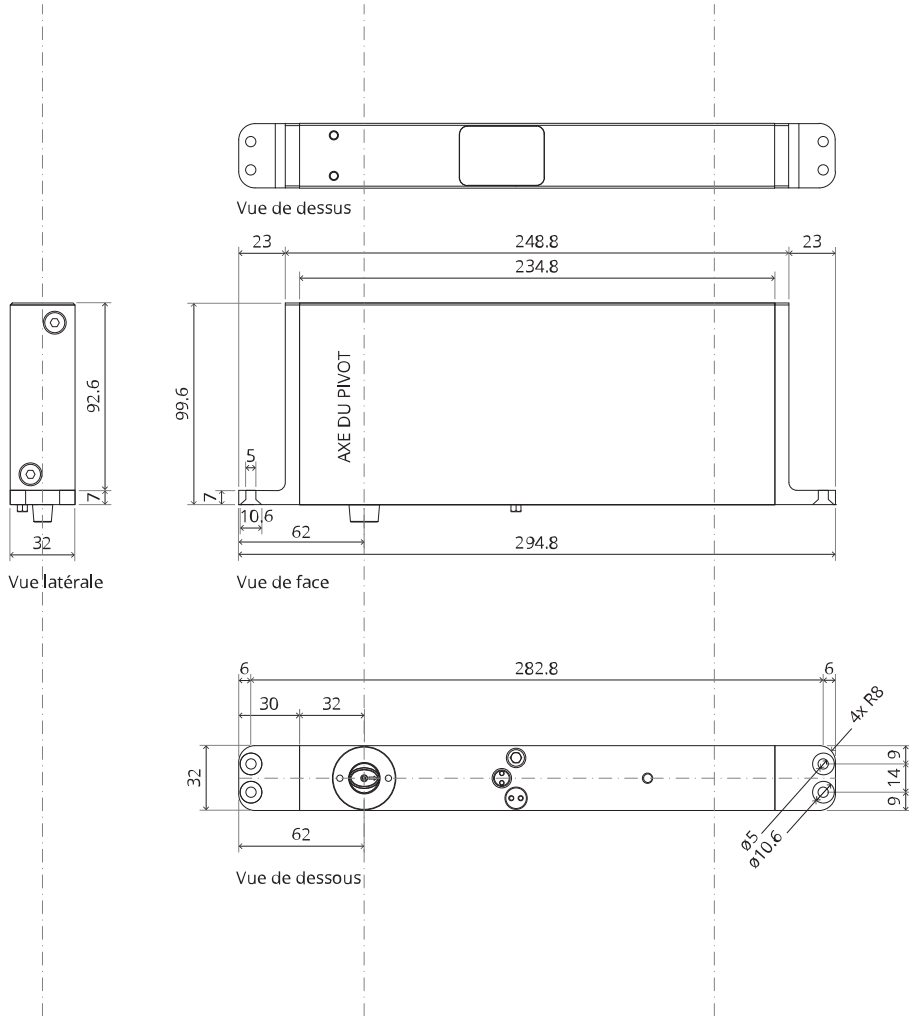

System M

Manuel de fraisage et de montage

FritsJurgens Kit - 70 mm Classe AA - invisible

FritsJurgens®

Instructions de fraisage

BP.M.70.AA.X.XX

TP.X.70.B.X.XX

TP.X.TP-R.G.X. __

FP.M.X.X.FS.SS

FP.M.X.X.FR.SS

Instructions de montage

To.M

ø8 mm (5/16")

ø8 mm (5/16")

ø7.5 mm (19/64")

8 mm (5/16")

8 mm (5/16")

8 mm (5/16")

30 mm (13/16")

30 mm (13/16")

30 mm (13/16")

1

2

1