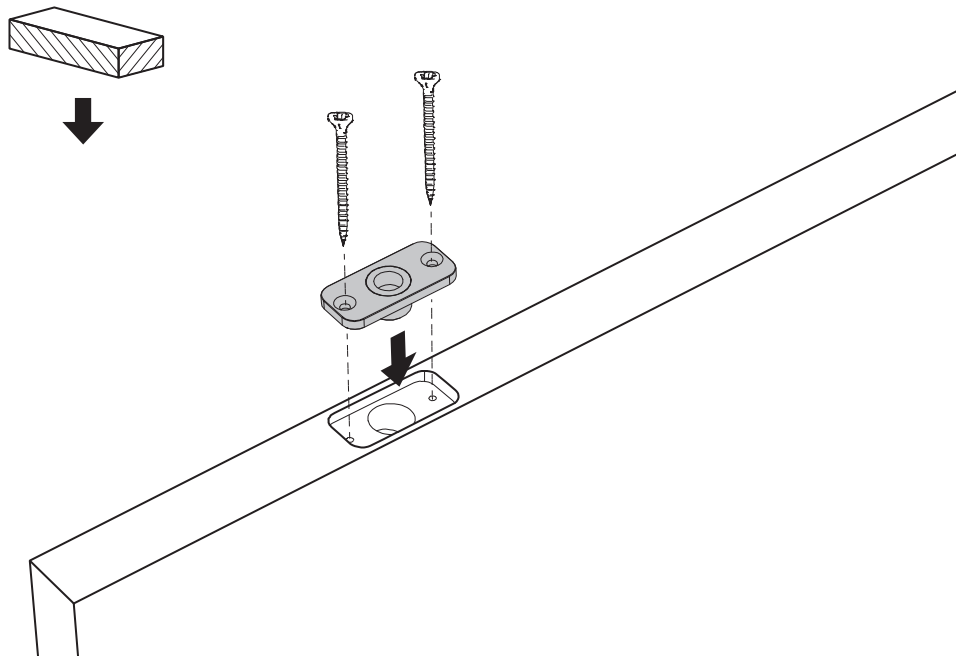

System M

Manuel de fraisage et de montage

FritsJurgens Kit - 70 mm Classe AA - invisible

FritsJurgens®

Instructions de fraisage

BP.M.70.AA.X.XX

TP.X.70.B.X.XX

TP.X.TP-R.G.X. __

FP.M.X.X.FS.SS

FP.M.X.X.FR.SS

Instructions de montage

To.M

ø8 mm (5/16")

ø8 mm (5/16")

ø7.5 mm (19/64")

8 mm (5/16")

8 mm (5/16")

8 mm (5/16")

30 mm (13/16")

30 mm (13/16")

30 mm (13/16")

1

2

1