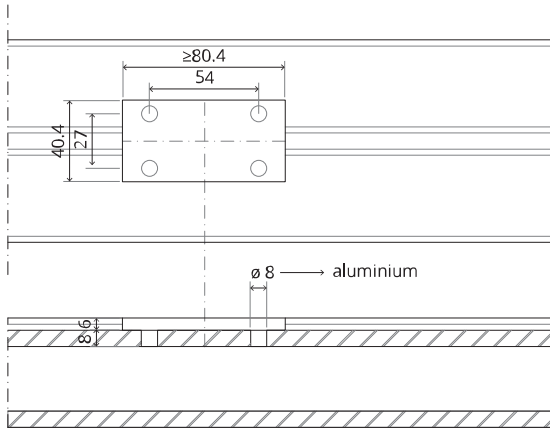

System M

Manuel de fraisage et de montage

FritsJurgens Kit - 70 mm Classe AA - invisible

FritsJurgens®

Instructions de fraisage

BP.M.70.AA.X.XX

TP.X.70.B.X.XX

TP.X.TP-R.G.X. __

FP.M.X.X.FS.SS

FP.M.X.X.FR.SS

Instructions de montage

To.M

ø8 mm (5/16")

ø8 mm (5/16")

ø7.5 mm (19/64")

8 mm (5/16")

8 mm (5/16")

8 mm (5/16")

30 mm (13/16")

30 mm (13/16")

30 mm (13/16")

1

2

1