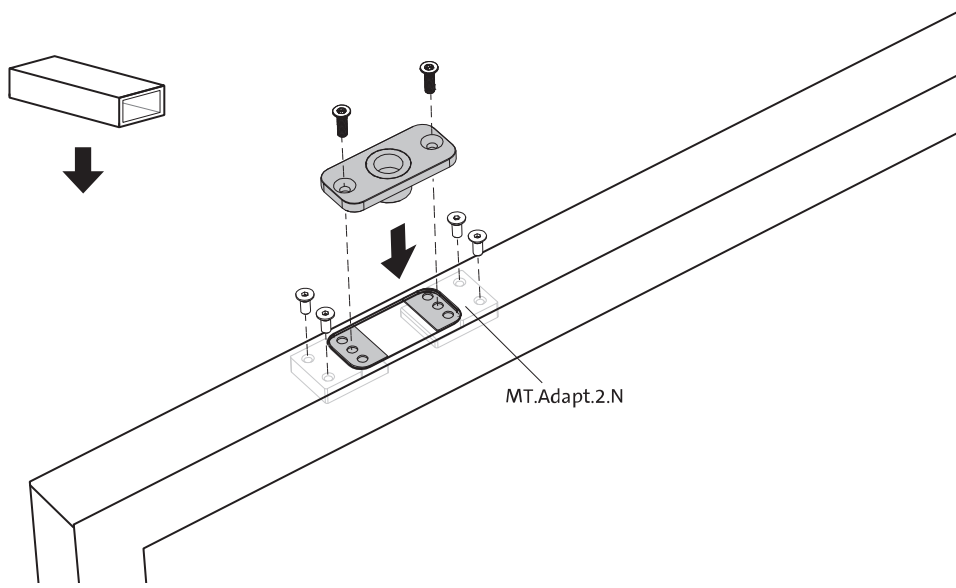

System M

Manuel de fraisage et de montage

FritsJurgens Kit - 70 mm Classe AA - invisible

FritsJurgens®

Instructions de fraisage

BP.M.70.AA.X.XX

TP.X.70.B.X.XX

TP.X.TP-R.G.X. __

FP.M.X.X.FS.SS

FP.M.X.X.FR.SS

Instructions de montage

To.M

ø8 mm (5/16")

ø8 mm (5/16")

ø7.5 mm (19/64")

8 mm (5/16")

8 mm (5/16")

8 mm (5/16")

30 mm (13/16")

30 mm (13/16")

30 mm (13/16")

1

2

1