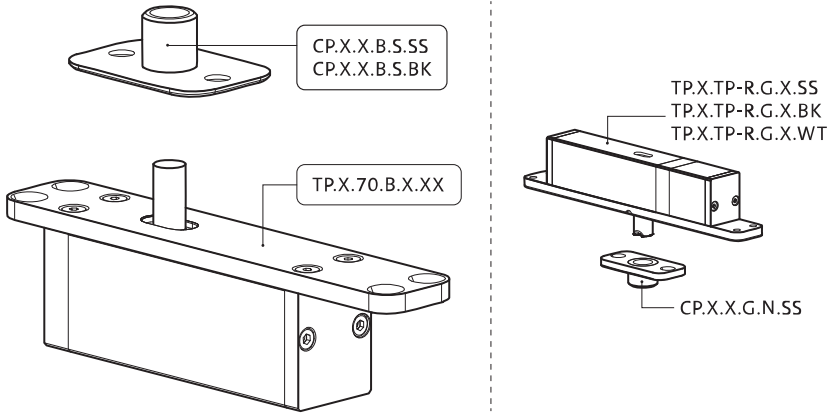

System M

Manuel de fraisage et de montage

FritsJurgens Kit - 70 mm Classe AA - invisible

FritsJurgens®

Instructions de fraisage

BP.M.70.AA.X.XX

TP.X.70.B.X.XX

TP.X.TP-R.G.X. __

FP.M.X.X.FS.SS

FP.M.X.X.FR.SS

Instructions de montage

To.M

ø8 mm (5/16")

ø8 mm (5/16")

ø7.5 mm (19/64")

8 mm (5/16")

8 mm (5/16")

8 mm (5/16")

30 mm (13/16")

30 mm (13/16")

30 mm (13/16")

1

2

1