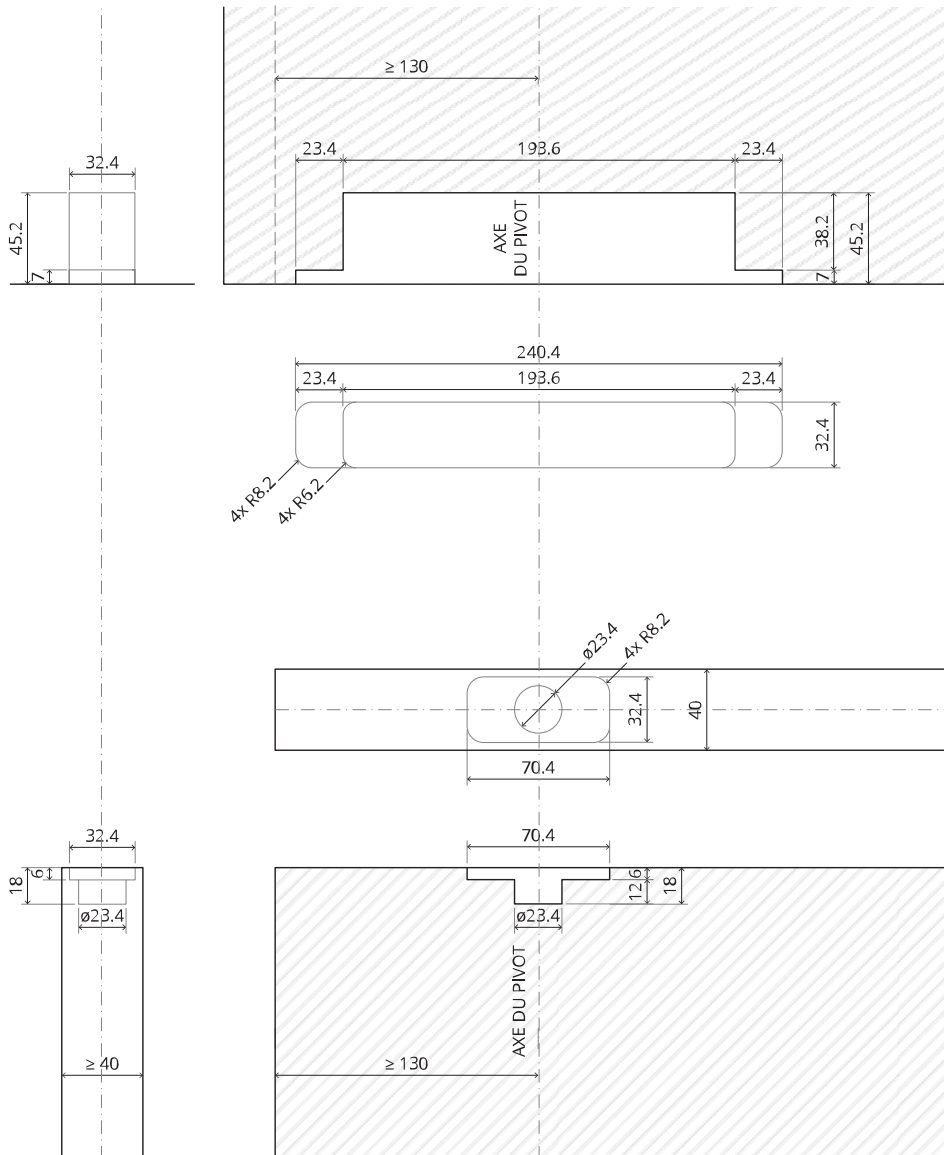

System M

Manuel de fraisage et de montage

FritsJurgens Kit - 70 mm Classe AA - invisible

FritsJurgens®

Instructions de fraisage

BP.M.70.AA.X.XX

TP.X.70.B.X.XX

TP.X.TP-R.G.X. __

FP.M.X.X.FS.SS

FP.M.X.X.FR.SS

Instructions de montage

To.M

ø8 mm (5/16")

ø8 mm (5/16")

ø7.5 mm (19/64")

8 mm (5/16")

8 mm (5/16")

8 mm (5/16")

30 mm (13/16")

30 mm (13/16")

30 mm (13/16")

1

2

1