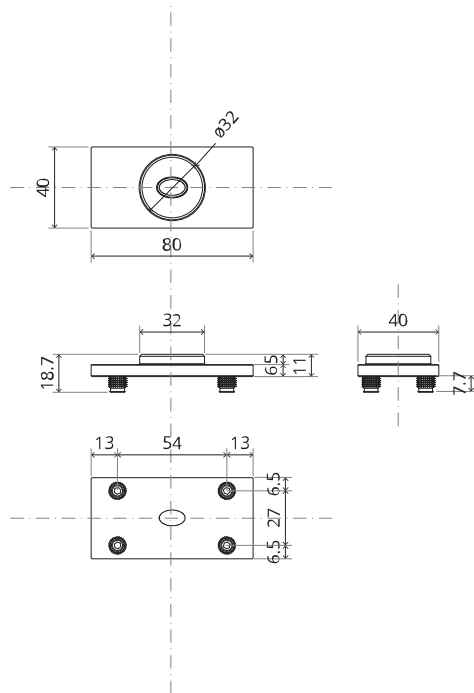

System M

Manuel de fraisage et de montage

FritsJurgens Kit - 70 mm Classe AA - invisible

FritsJurgens®

Instructions de fraisage

BP.M.70.AA.X.XX

TP.X.70.B.X.XX

TP.X.TP-R.G.X. __

FP.M.X.X.FS.SS

FP.M.X.X.FR.SS

Instructions de montage

To.M

ø8 mm (5/16")

ø8 mm (5/16")

ø7.5 mm (19/64")

8 mm (5/16")

8 mm (5/16")

8 mm (5/16")

30 mm (13/16")

30 mm (13/16")

30 mm (13/16")

1

2

1