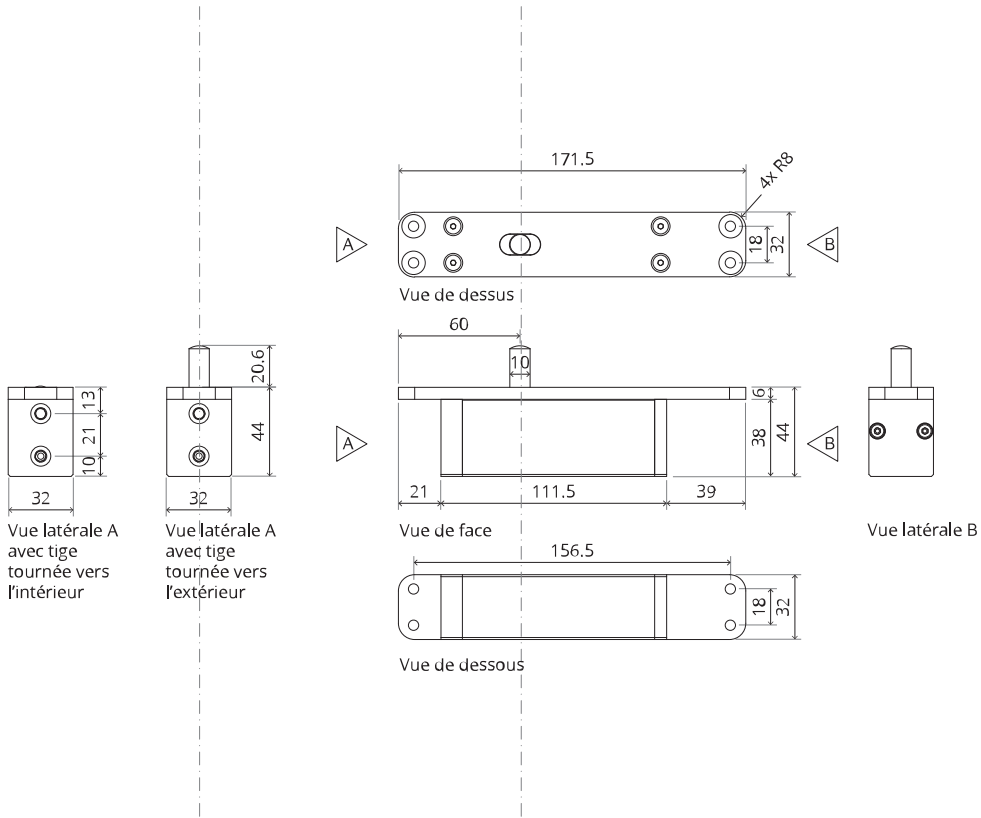

System M

Manuel de fraisage et de montage

FritsJurgens Kit - 70 mm Classe AA - invisible

FritsJurgens®

Instructions de fraisage

BP.M.70.AA.X.XX

TP.X.70.B.X.XX

TP.X.TP-R.G.X. __

FP.M.X.X.FS.SS

FP.M.X.X.FR.SS

Instructions de montage

To.M

ø8 mm (5/16")

ø8 mm (5/16")

ø7.5 mm (19/64")

8 mm (5/16")

8 mm (5/16")

8 mm (5/16")

30 mm (13/16")

30 mm (13/16")

30 mm (13/16")

1

2

1