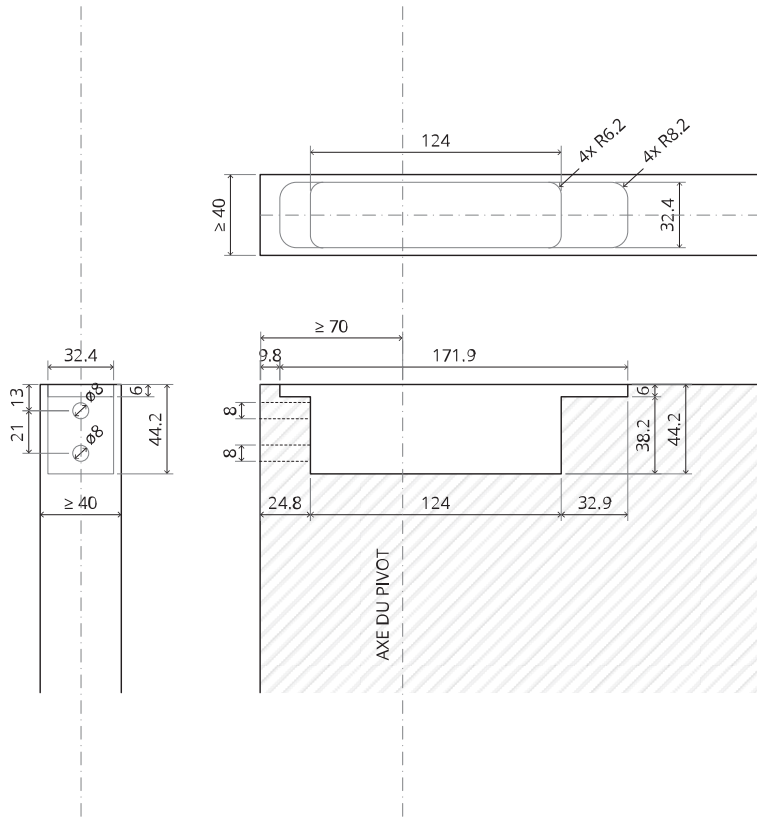

System M

Manuel de fraisage et de montage

FritsJurgens Kit - 70 mm Classe AA - invisible

FritsJurgens®

Instructions de fraisage

BP.M.70.AA.X.XX

TP.X.70.B.X.XX

TP.X.TP-R.G.X. __

FP.M.X.X.FS.SS

FP.M.X.X.FR.SS

Instructions de montage

To.M

ø8 mm (5/16")

ø8 mm (5/16")

ø7.5 mm (19/64")

8 mm (5/16")

8 mm (5/16")

8 mm (5/16")

30 mm (13/16")

30 mm (13/16")

30 mm (13/16")

1

2

1