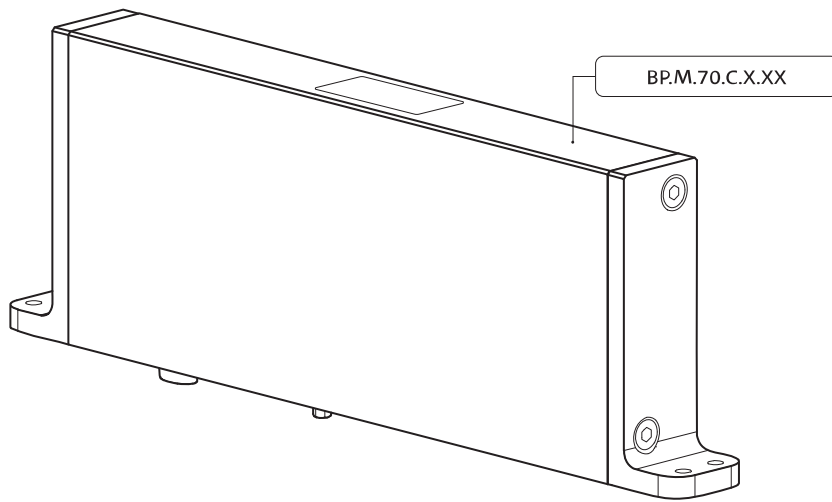

System M

Manuel de fraisage et de montage

FritsJurgens Kit - 70 mm Classe C - invisible

FritsJurgens®

Instructions de fraisage

BP.M.70.C.X.XX

TP.X.70.G.X.XX

TP.X.TP-R.G.X. __