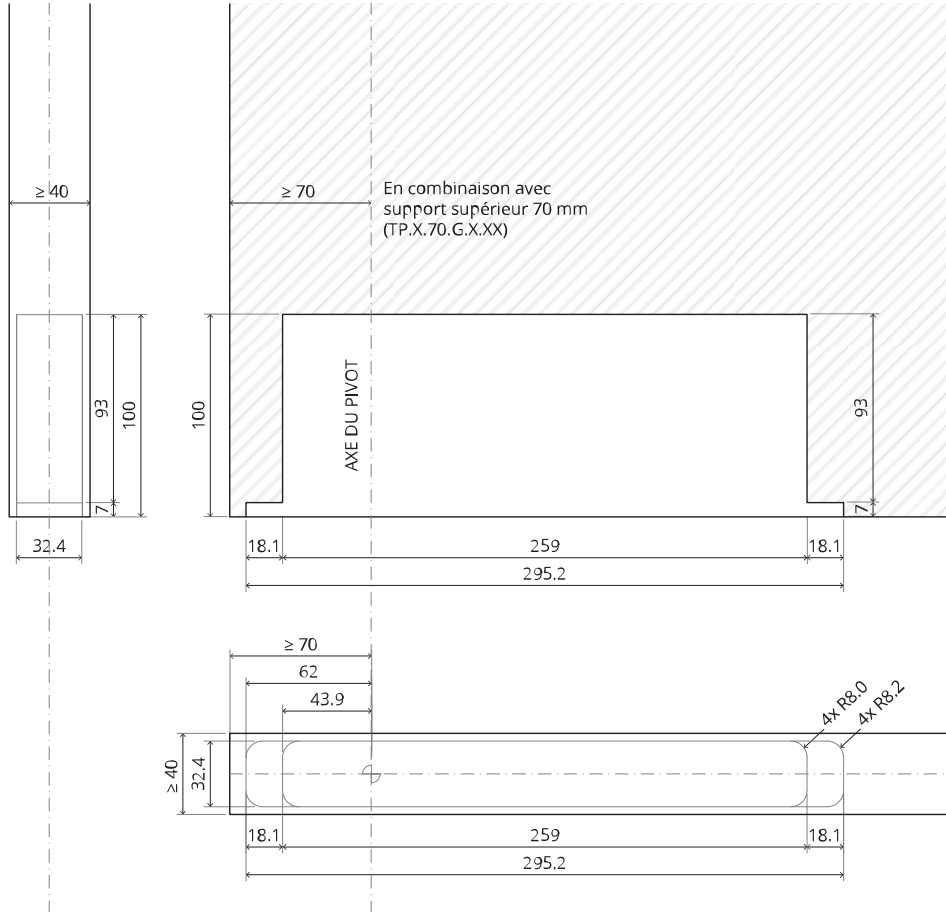

System M

Manuel de fraisage et de montage

FritsJurgens Kit - 70 mm Classe C - invisible

FritsJurgens®

Instructions de fraisage

BP.M.70.C.X.XX

TP.X.70.G.X.XX

TP.X.TP-R.G.X. __

FP.M.X.X.FS.SS

FP.M.X.X.FR.SS

Instructions de montage

To.M

ø8 mm (5/16")

ø8 mm (5/16")

ø7.5 mm (19/64")

8 mm (5/16")

8 mm (5/16")

8 mm (5/16")

30 mm (13/16")

30 mm (13/16")

30 mm (13/16")

1

2

1