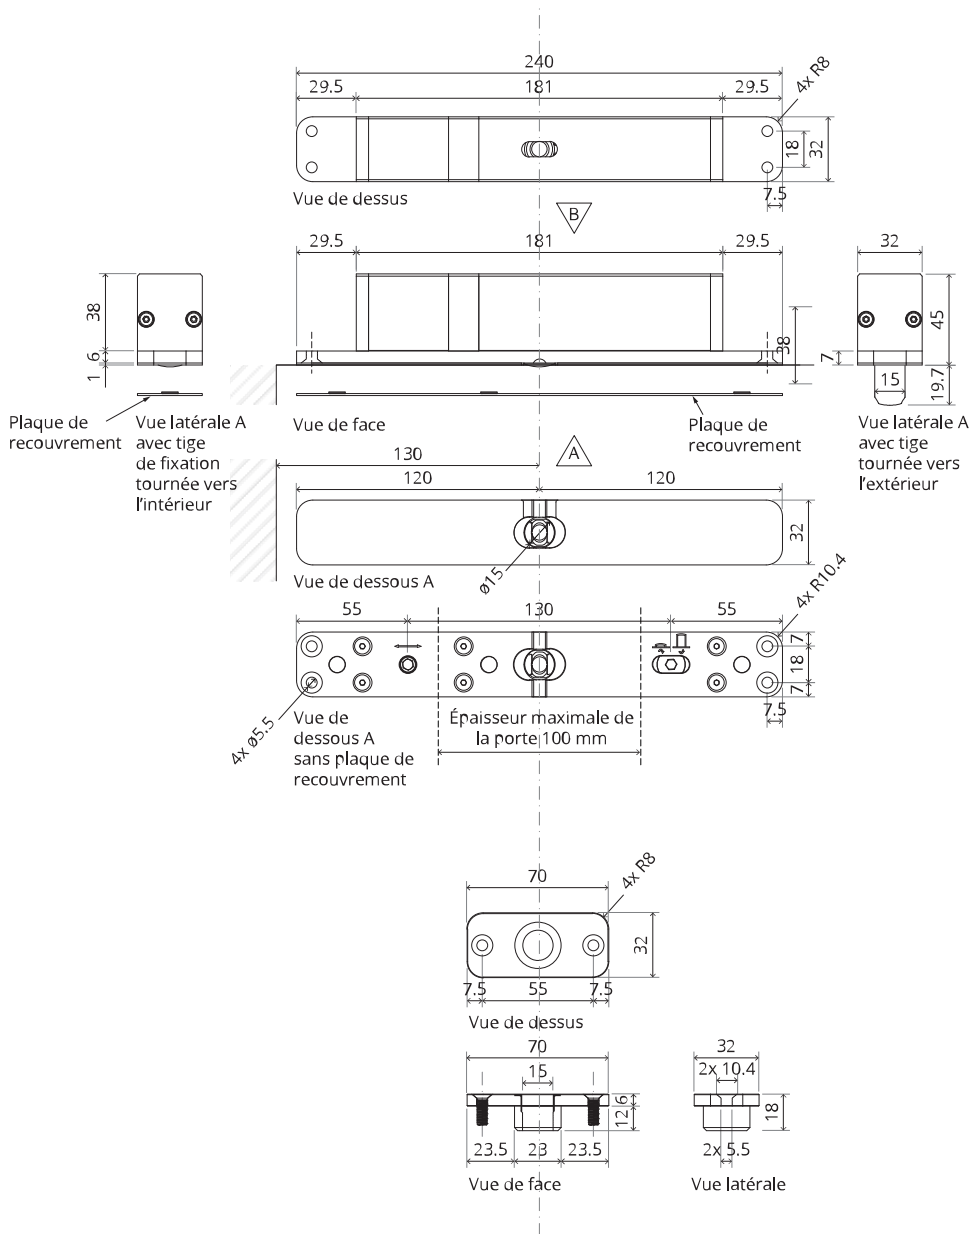

System M

Manuel de fraisage et de montage

FritsJurgens Kit - 70 mm Classe C - invisible

FritsJurgens®

Instructions de fraisage

BP.M.70.C.X.XX

TP.X.70.G.X.XX

TP.X.TP-R.G.X. __

FP.M.X.X.FS.SS

FP.M.X.X.FR.SS

Instructions de montage

To.M

ø8 mm (5/16")

ø8 mm (5/16")

ø7.5 mm (19/64")

8 mm (5/16")

8 mm (5/16")

8 mm (5/16")

30 mm (13/16")

30 mm (13/16")

30 mm (13/16")

1

2

1