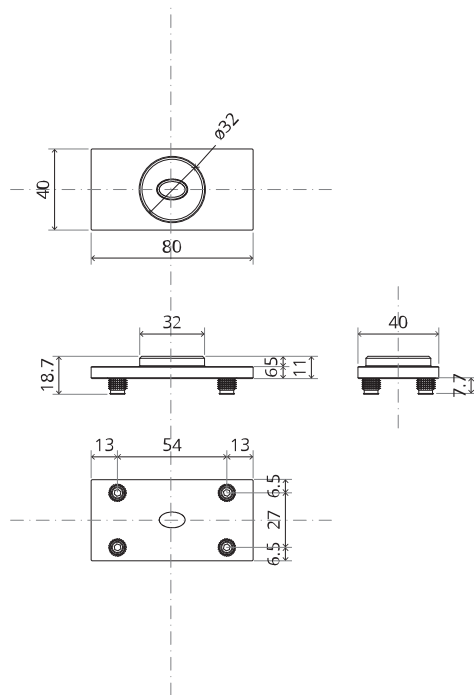

System M

Manuel de fraisage et de montage

FritsJurgens Kit - 70 mm Classe C - invisible

FritsJurgens®

Instructions de fraisage

BP.M.70.C.X.XX

TP.X.70.G.X.XX

TP.X.TP-R.G.X. __

FP.M.X.X.FS.SS

FP.M.X.X.FR.SS

Instructions de montage

To.M

ø8 mm (5/16")

ø8 mm (5/16")

ø7.5 mm (19/64")

8 mm (5/16")

8 mm (5/16")

8 mm (5/16")

30 mm (13/16")

30 mm (13/16")

30 mm (13/16")

1

2

1