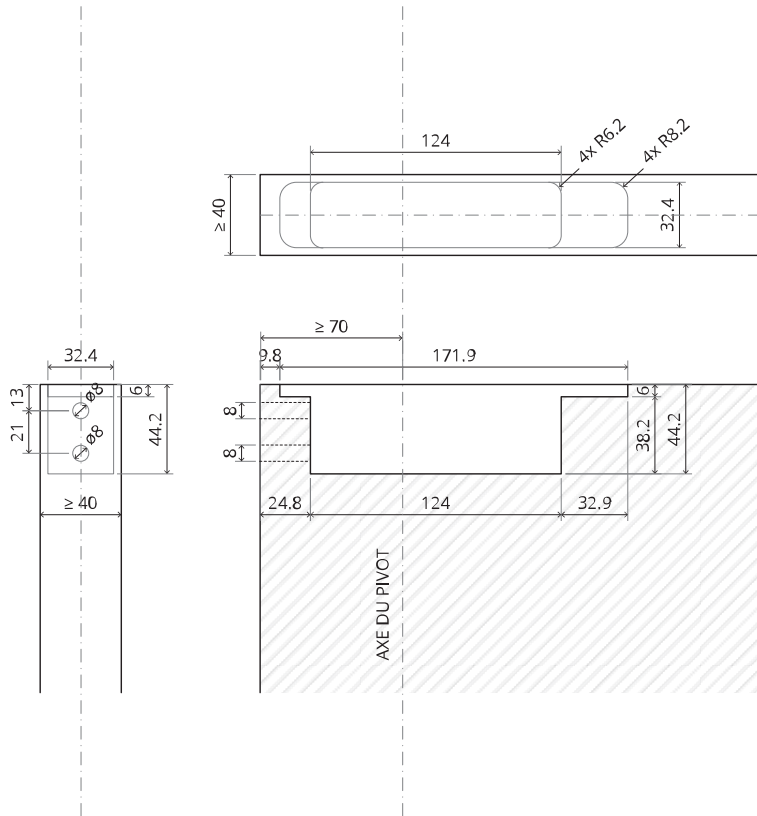

System M

Manuel de fraisage et de montage

FritsJurgens Kit - 70 mm Classe C - invisible

FritsJurgens®

Instructions de fraisage

BP.M.70.C.X.XX

TP.X.70.G.X.XX

TP.X.TP-R.G.X. __

FP.M.X.X.FS.SS

FP.M.X.X.FR.SS

Instructions de montage

To.M

ø8 mm (5/16")

ø8 mm (5/16")

ø7.5 mm (19/64")

8 mm (5/16")

8 mm (5/16")

8 mm (5/16")

30 mm (13/16")

30 mm (13/16")

30 mm (13/16")

1

2

1