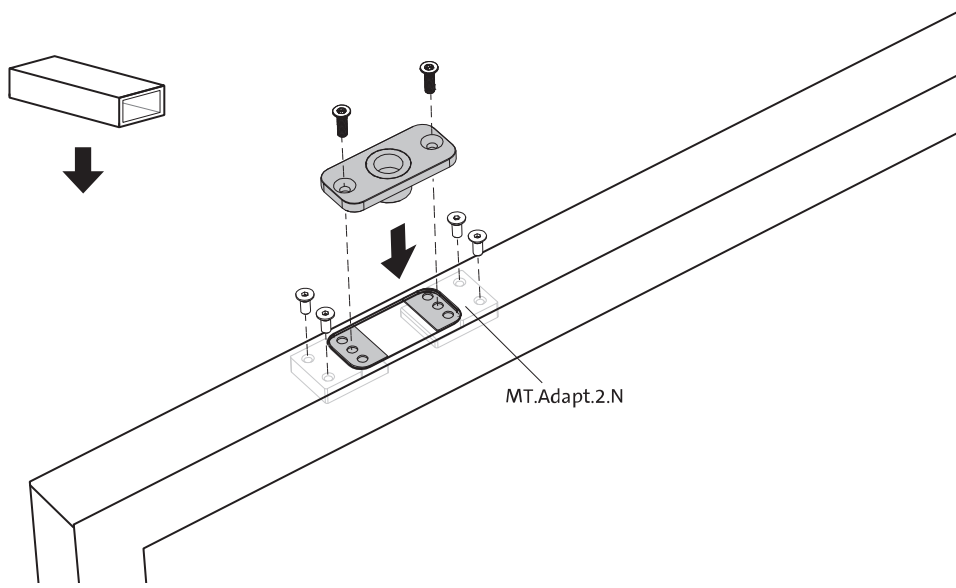

System M

Manuel de fraisage et de montage

FritsJurgens Kit - 70 mm Classe C - invisible

FritsJurgens®

Instructions de fraisage

BP.M.70.C.X.XX

TP.X.70.G.X.XX

TP.X.TP-R.G.X. __

FP.M.X.X.FS.SS

FP.M.X.X.FR.SS

Instructions de montage

To.M

ø8 mm (5/16")

ø8 mm (5/16")

ø7.5 mm (19/64")

8 mm (5/16")

8 mm (5/16")

8 mm (5/16")

30 mm (13/16")

30 mm (13/16")

30 mm (13/16")

1

2

1