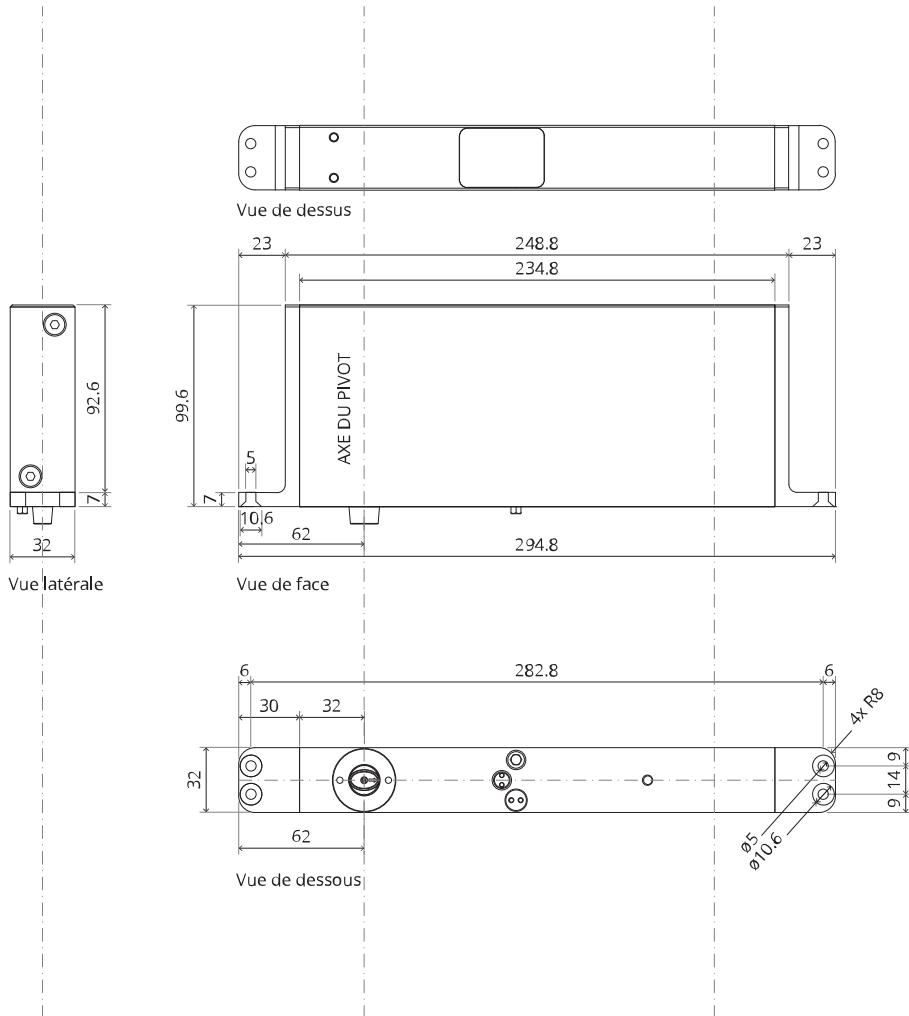

System M

Manuel de fraisage et de montage

FritsJurgens Kit - 70 mm Classe C - invisible

FritsJurgens®

Instructions de fraisage

BP.M.70.C.X.XX

TP.X.70.G.X.XX

TP.X.TP-R.G.X. __

FP.M.X.X.FS.SS

FP.M.X.X.FR.SS

Instructions de montage

To.M

ø8 mm (5/16")

ø8 mm (5/16")

ø7.5 mm (19/64")

8 mm (5/16")

8 mm (5/16")

8 mm (5/16")

30 mm (13/16")

30 mm (13/16")

30 mm (13/16")

1

2

1