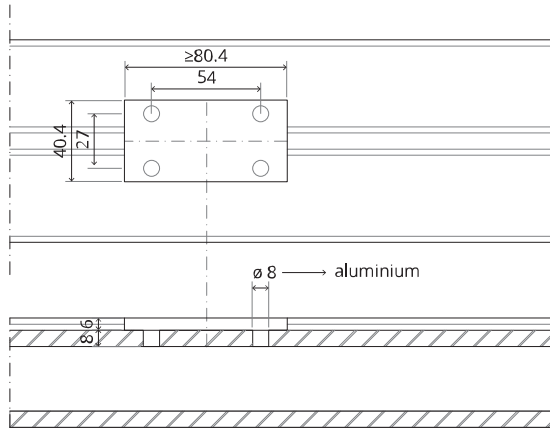

System M

Manuel de fraisage et de montage

FritsJurgens Kit - 70 mm Classe C - invisible

FritsJurgens®

Instructions de fraisage

BP.M.70.C.X.XX

TP.X.70.G.X.XX

TP.X.TP-R.G.X. __

FP.M.X.X.FS.SS

FP.M.X.X.FR.SS

Instructions de montage

To.M

ø8 mm (5/16")

ø8 mm (5/16")

ø7.5 mm (19/64")

8 mm (5/16")

8 mm (5/16")

8 mm (5/16")

30 mm (13/16")

30 mm (13/16")

30 mm (13/16")

1

2

1