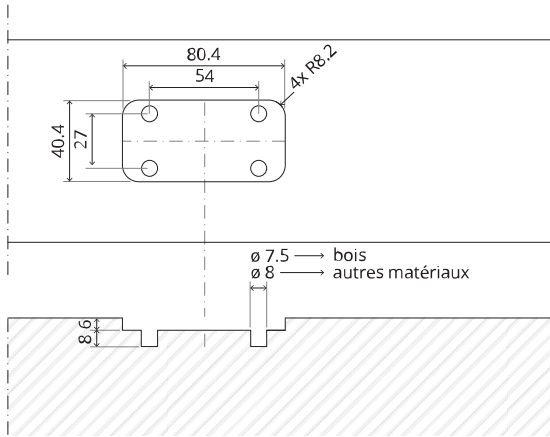

System M

Manuel de fraisage et de montage

FritsJurgens Kit - 70 mm Classe C - invisible

FritsJurgens®

Instructions de fraisage

BP.M.70.C.X.XX

TP.X.70.G.X.XX

TP.X.TP-R.G.X. __

FP.M.X.X.FS.SS

FP.M.X.X.FR.SS

Instructions de montage

To.M

ø8 mm (5/16")

ø8 mm (5/16")

ø7.5 mm (19/64")

8 mm (5/16")

8 mm (5/16")

8 mm (5/16")

30 mm (13/16")

30 mm (13/16")

30 mm (13/16")

1

2

1