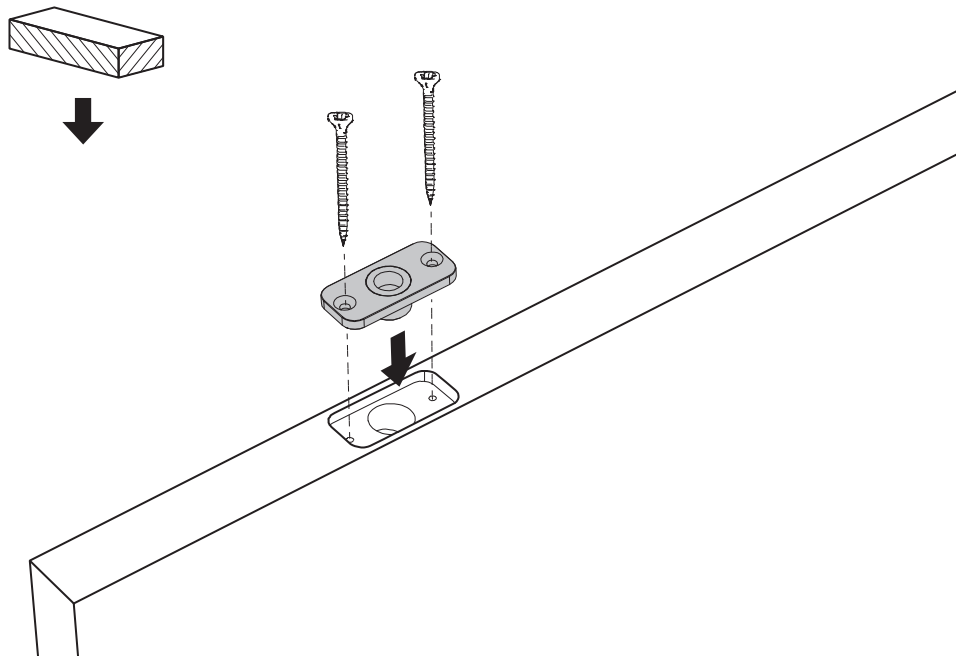

System M

Manuel de fraisage et de montage

FritsJurgens Kit - 70 mm Classe C - invisible

FritsJurgens®

Instructions de fraisage

BP.M.70.C.X.XX

TP.X.70.G.X.XX

TP.X.TP-R.G.X. __

FP.M.X.X.FS.SS

FP.M.X.X.FR.SS

Instructions de montage

To.M

ø8 mm (5/16")

ø8 mm (5/16")

ø7.5 mm (19/64")

8 mm (5/16")

8 mm (5/16")

8 mm (5/16")

30 mm (13/16")

30 mm (13/16")

30 mm (13/16")

1

2

1