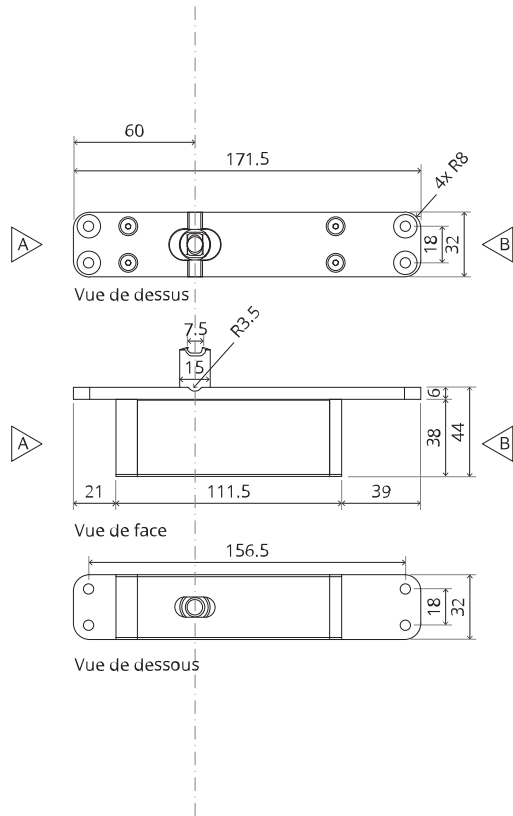

System M

Manuel de fraisage et de montage

FritsJurgens Kit - 70 mm Classe C - invisible

FritsJurgens®

Instructions de fraisage

BP.M.70.C.X.XX

TP.X.70.G.X.XX

TP.X.TP-R.G.X. __

FP.M.X.X.FS.SS

FP.M.X.X.FR.SS

Instructions de montage

To.M

ø8 mm (5/16")

ø8 mm (5/16")

ø7.5 mm (19/64")

8 mm (5/16")

8 mm (5/16")

8 mm (5/16")

30 mm (13/16")

30 mm (13/16")

30 mm (13/16")

1

2

1