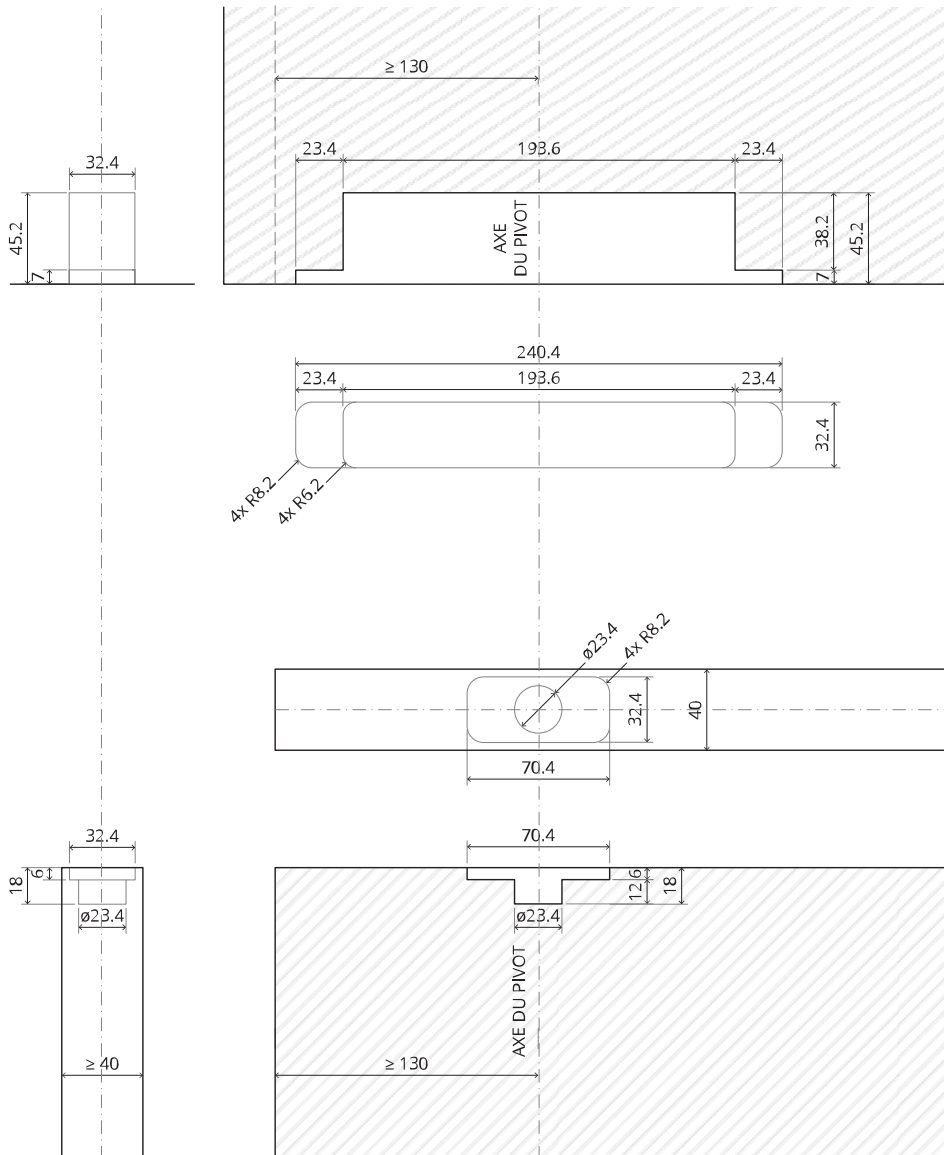

System M

Manuel de fraisage et de montage

FritsJurgens Kit - 70 mm Classe C - invisible

FritsJurgens®

Instructions de fraisage

BP.M.70.C.X.XX

TP.X.70.G.X.XX

TP.X.TP-R.G.X. __

FP.M.X.X.FS.SS

FP.M.X.X.FR.SS

Instructions de montage

To.M

ø8 mm (5/16")

ø8 mm (5/16")

ø7.5 mm (19/64")

8 mm (5/16")

8 mm (5/16")

8 mm (5/16")

30 mm (13/16")

30 mm (13/16")

30 mm (13/16")

1

2

1