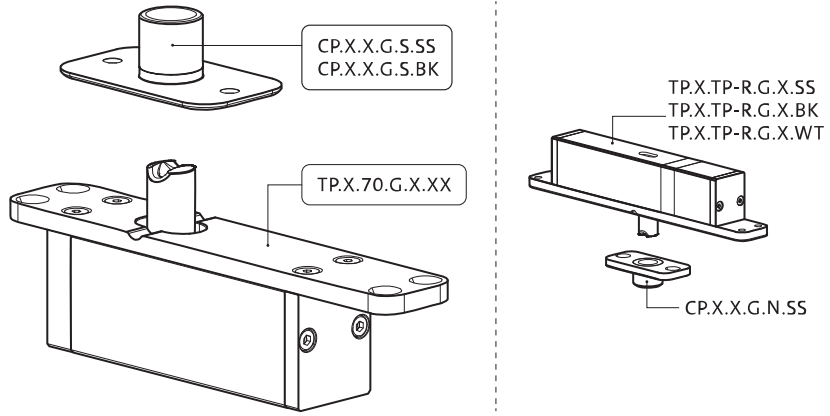

System M

Manuel de fraisage et de montage

FritsJurgens Kit - 70 mm Classe C - invisible

FritsJurgens®

Instructions de fraisage

BP.M.70.C.X.XX

TP.X.70.G.X.XX

TP.X.TP-R.G.X. __

FP.M.X.X.FS.SS

FP.M.X.X.FR.SS

Instructions de montage

To.M

ø8 mm (5/16")

ø8 mm (5/16")

ø7.5 mm (19/64")

8 mm (5/16")

8 mm (5/16")

8 mm (5/16")

30 mm (13/16")

30 mm (13/16")

30 mm (13/16")

1

2

1