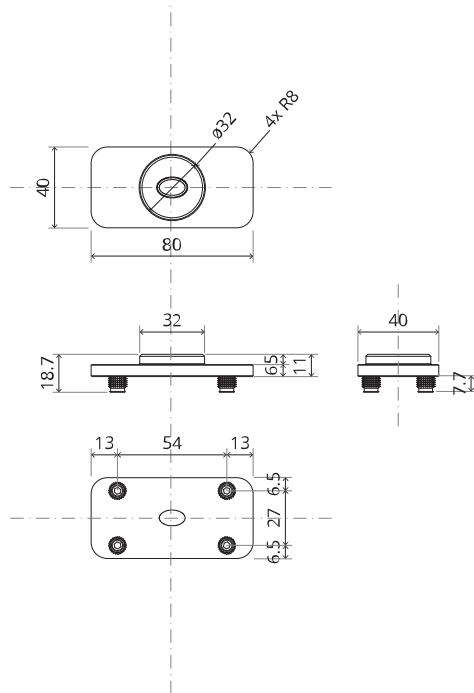

System M

Manuel de fraisage et de montage

FritsJurgens Kit - 70 mm Classe C - invisible

FritsJurgens®

Instructions de fraisage

BP.M.70.C.X.XX

TP.X.70.G.X.XX

TP.X.TP-R.G.X. __

FP.M.X.X.FS.SS

FP.M.X.X.FR.SS

Instructions de montage

To.M

ø8 mm (5/16")

ø8 mm (5/16")

ø7.5 mm (19/64")

8 mm (5/16")

8 mm (5/16")

8 mm (5/16")

30 mm (13/16")

30 mm (13/16")

30 mm (13/16")

1

2

1