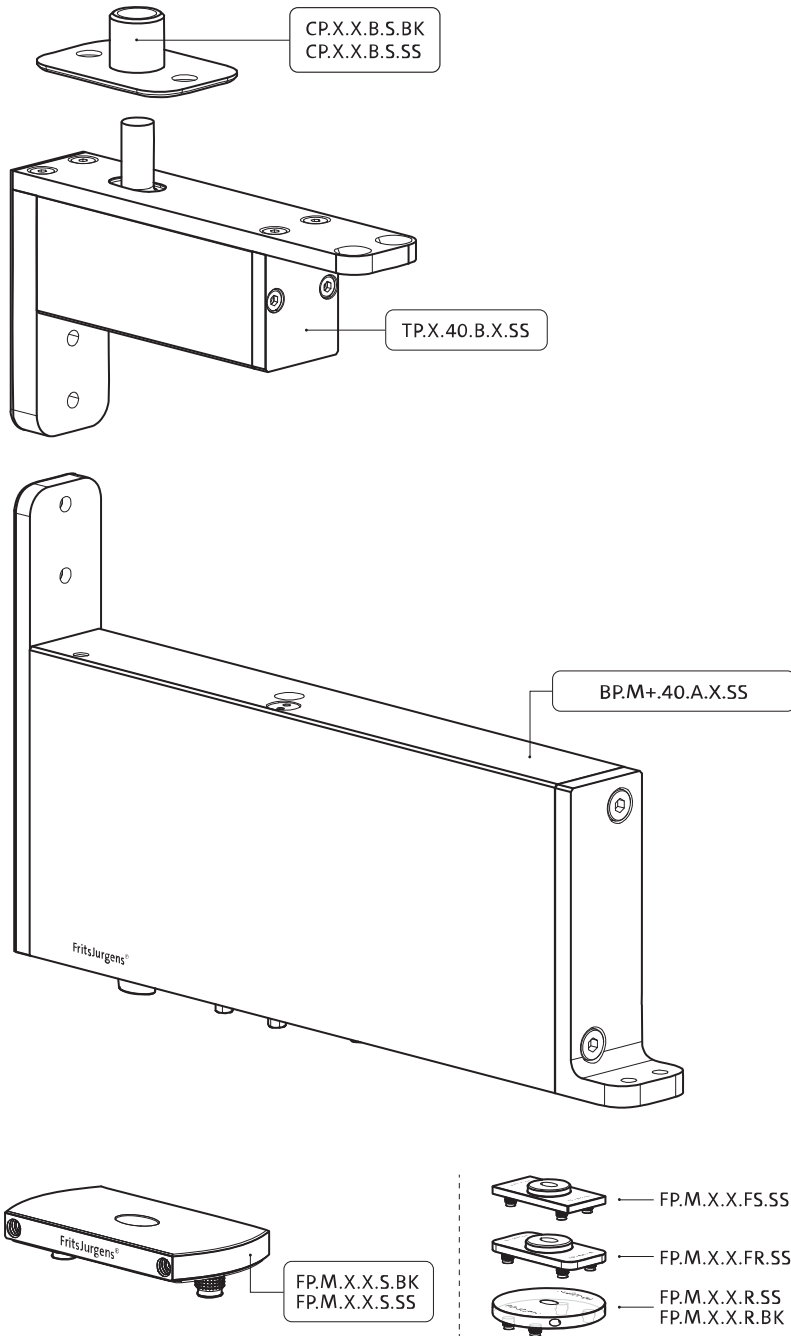

## Manuel de fraisage et de montage

FritsJurgens Kit - 40 mm Classe A - acier inoxydable

FritsJurgens®

# Instructions de montage

To.M

ø8 mm (5/16")

ø8 mm (5/16")

ø7.5 mm (19/64")

8 mm (5/16")

8 mm (5/16")

8 mm (5/16")