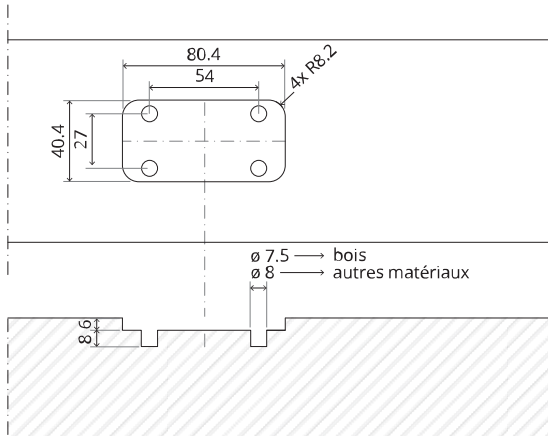

System M+

Manuel de fraisage et de montage

FritsJurgens Kit - 70 mm Classe A - invisible

FritsJurgens®

Instructions de fraisage

BP.M+.70.A.X.XX

TP.X.70.B.X.XX

TP.X.TP-R.G.X. __

FP.M.X.X.FS.SS

FP.M.X.X.FR.SS

Instructions de montage

ø8 mm (5/16")

ø8 mm (5/16")

ø7.5 mm (19/64")

8 mm (5/16")

8 mm (5/16")

8 mm (5/16")

30 mm (13/16")

30 mm (13/16")

30 mm (13/16")

1

2

1

2