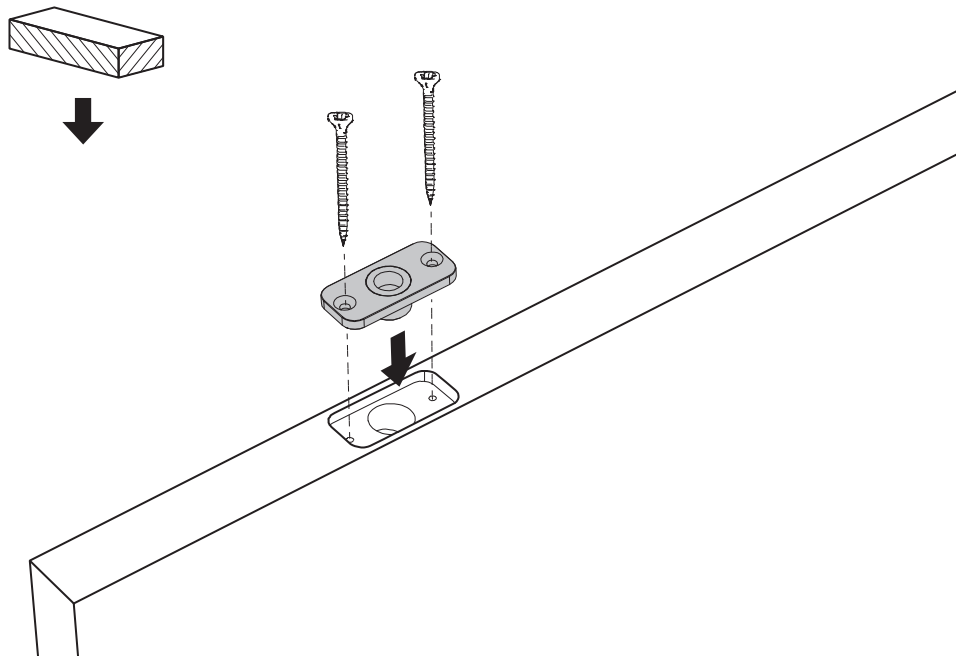

System M+

Manuel de fraisage et de montage

FritsJurgens Kit - 70 mm Classe A - invisible

FritsJurgens®

Instructions de fraisage

BP.M+.70.A.X.XX

TP.X.70.B.X.XX

TP.X.TP-R.G.X. __

FP.M.X.X.FS.SS

FP.M.X.X.FR.SS

Instructions de montage

ø8 mm (5/16")

ø8 mm (5/16")

ø7.5 mm (19/64")

8 mm (5/16")

8 mm (5/16")

8 mm (5/16")

30 mm (13/16")

30 mm (13/16")

30 mm (13/16")

1

2

1

2