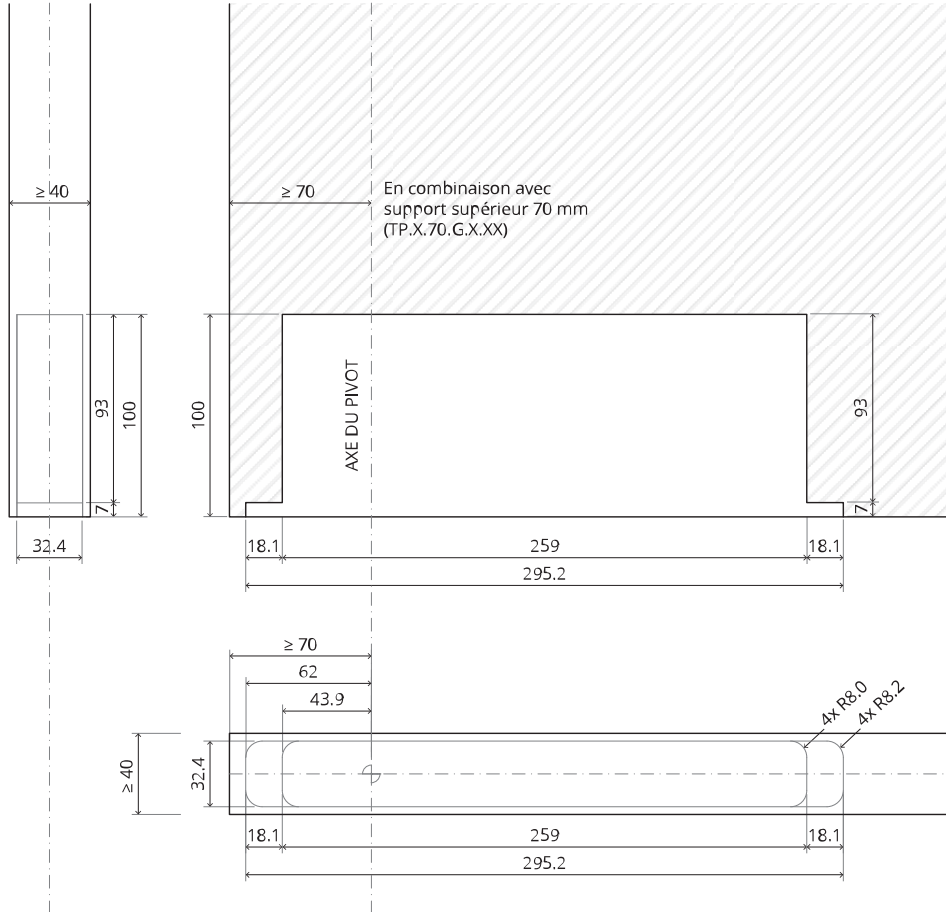

System M+

Manuel de fraisage et de montage

FritsJurgens Kit - 70 mm Classe A - invisible

FritsJurgens®

Instructions de fraisage

BP.M+.70.A.X.XX

TP.X.70.B.X.XX

TP.X.TP-R.G.X. __

FP.M.X.X.FS.SS

FP.M.X.X.FR.SS

Instructions de montage

ø8 mm (5/16")

ø8 mm (5/16")

ø7.5 mm (19/64")

8 mm (5/16")

8 mm (5/16")

8 mm (5/16")

30 mm (13/16")

30 mm (13/16")

30 mm (13/16")

1

2

1

2