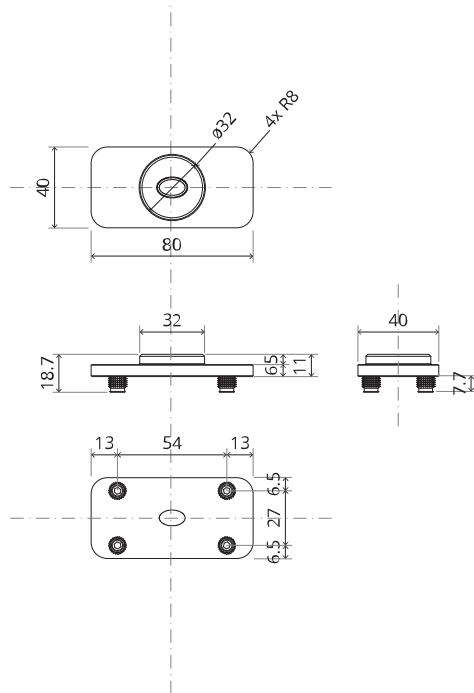

System M+

Manuel de fraisage et de montage

FritsJurgens Kit - 70 mm Classe A - invisible

FritsJurgens®

Instructions de fraisage

BP.M+.70.A.X.XX

TP.X.70.B.X.XX

TP.X.TP-R.G.X. __

FP.M.X.X.FS.SS

FP.M.X.X.FR.SS

Instructions de montage

ø8 mm (5/16")

ø8 mm (5/16")

ø7.5 mm (19/64")

8 mm (5/16")

8 mm (5/16")

8 mm (5/16")

30 mm (13/16")

30 mm (13/16")

30 mm (13/16")

1

2

1

2