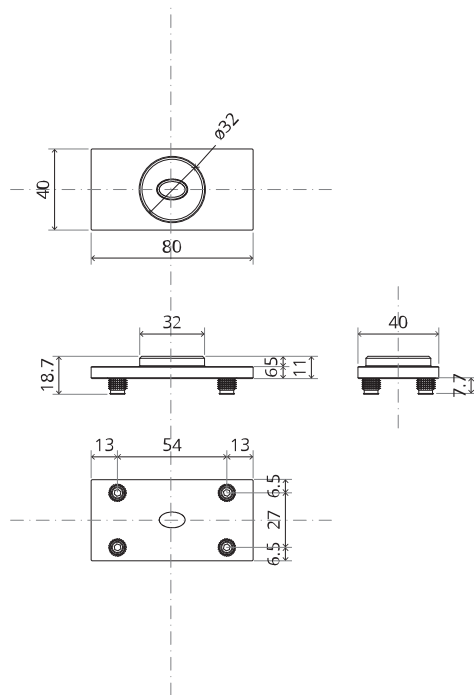

System M+

Manuel de fraisage et de montage

FritsJurgens Kit - 70 mm Classe A - invisible

FritsJurgens®

Instructions de fraisage

BP.M+.70.A.X.XX

TP.X.70.B.X.XX

TP.X.TP-R.G.X. __

FP.M.X.X.FS.SS

FP.M.X.X.FR.SS

Instructions de montage

ø8 mm (5/16")

ø8 mm (5/16")

ø7.5 mm (19/64")

8 mm (5/16")

8 mm (5/16")

8 mm (5/16")

30 mm (13/16")

30 mm (13/16")

30 mm (13/16")

1

2

1

2