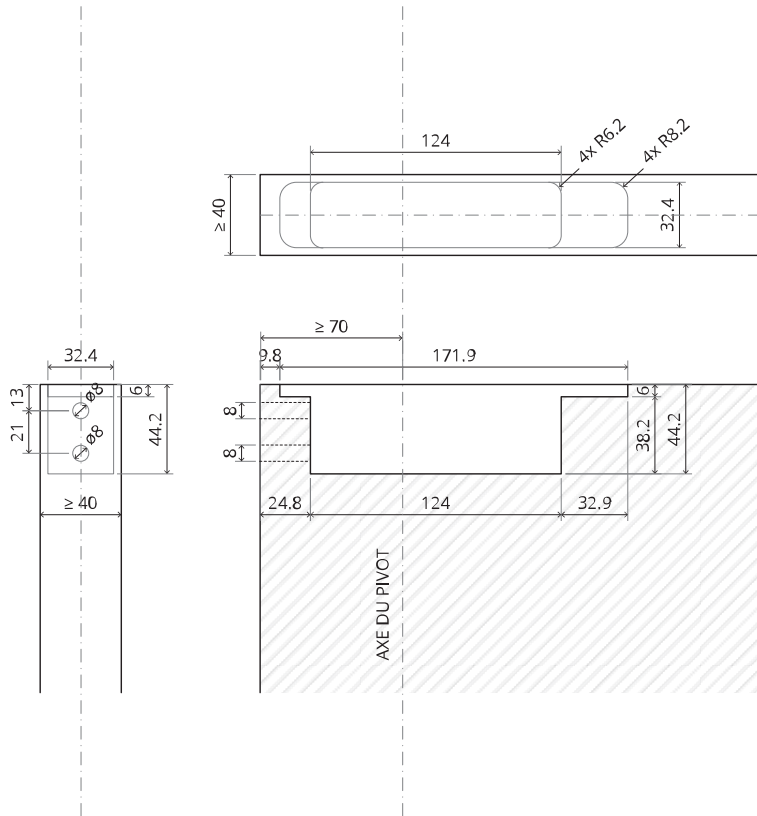

System M+

Manuel de fraisage et de montage

FritsJurgens Kit - 70 mm Classe A - invisible

FritsJurgens®

Instructions de fraisage

BP.M+.70.A.X.XX

TP.X.70.B.X.XX

TP.X.TP-R.G.X. __

FP.M.X.X.FS.SS

FP.M.X.X.FR.SS

Instructions de montage

ø8 mm (5/16")

ø8 mm (5/16")

ø7.5 mm (19/64")

8 mm (5/16")

8 mm (5/16")

8 mm (5/16")

30 mm (13/16")

30 mm (13/16")

30 mm (13/16")

1

2

1

2