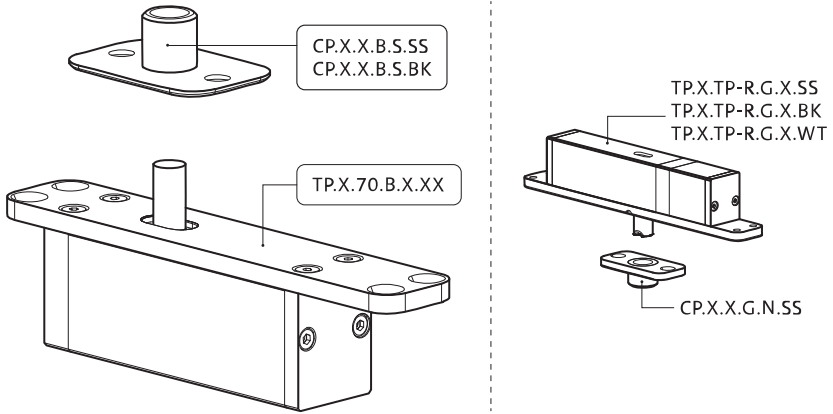

System M+

Manuel de fraisage et de montage

FritsJurgens Kit - 70 mm Classe A - invisible

FritsJurgens®

Instructions de fraisage

BP.M+.70.A.X.XX

TP.X.70.B.X.XX

TP.X.TP-R.G.X. __

FP.M.X.X.FS.SS

FP.M.X.X.FR.SS

Instructions de montage

ø8 mm (5/16")

ø8 mm (5/16")

ø7.5 mm (19/64")

8 mm (5/16")

8 mm (5/16")

8 mm (5/16")

30 mm (13/16")

30 mm (13/16")

30 mm (13/16")

1

2

1

2