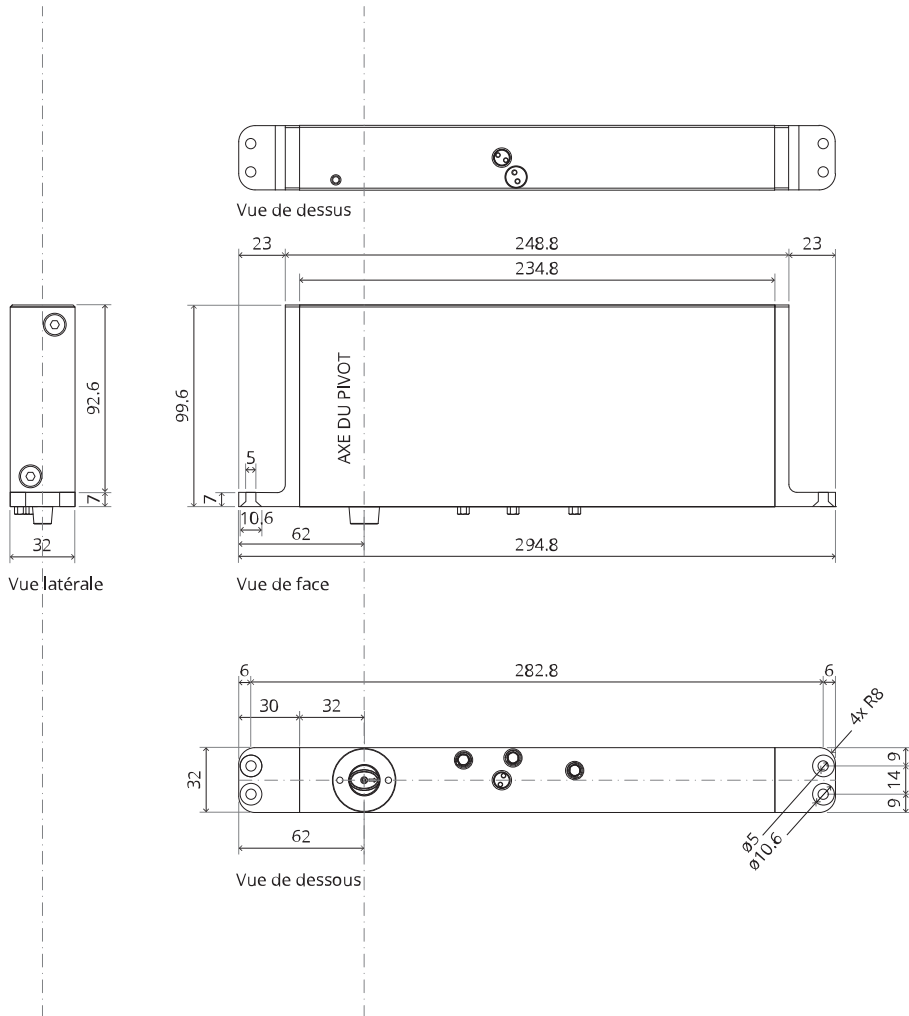

System M+

Manuel de fraisage et de montage

FritsJurgens Kit - 70 mm Classe A - invisible

FritsJurgens®

Instructions de fraisage

BP.M+.70.A.X.XX

TP.X.70.B.X.XX

TP.X.TP-R.G.X. __

FP.M.X.X.FS.SS

FP.M.X.X.FR.SS

Instructions de montage

ø8 mm (5/16")

ø8 mm (5/16")

ø7.5 mm (19/64")

8 mm (5/16")

8 mm (5/16")

8 mm (5/16")

30 mm (13/16")

30 mm (13/16")

30 mm (13/16")

1

2

1

2