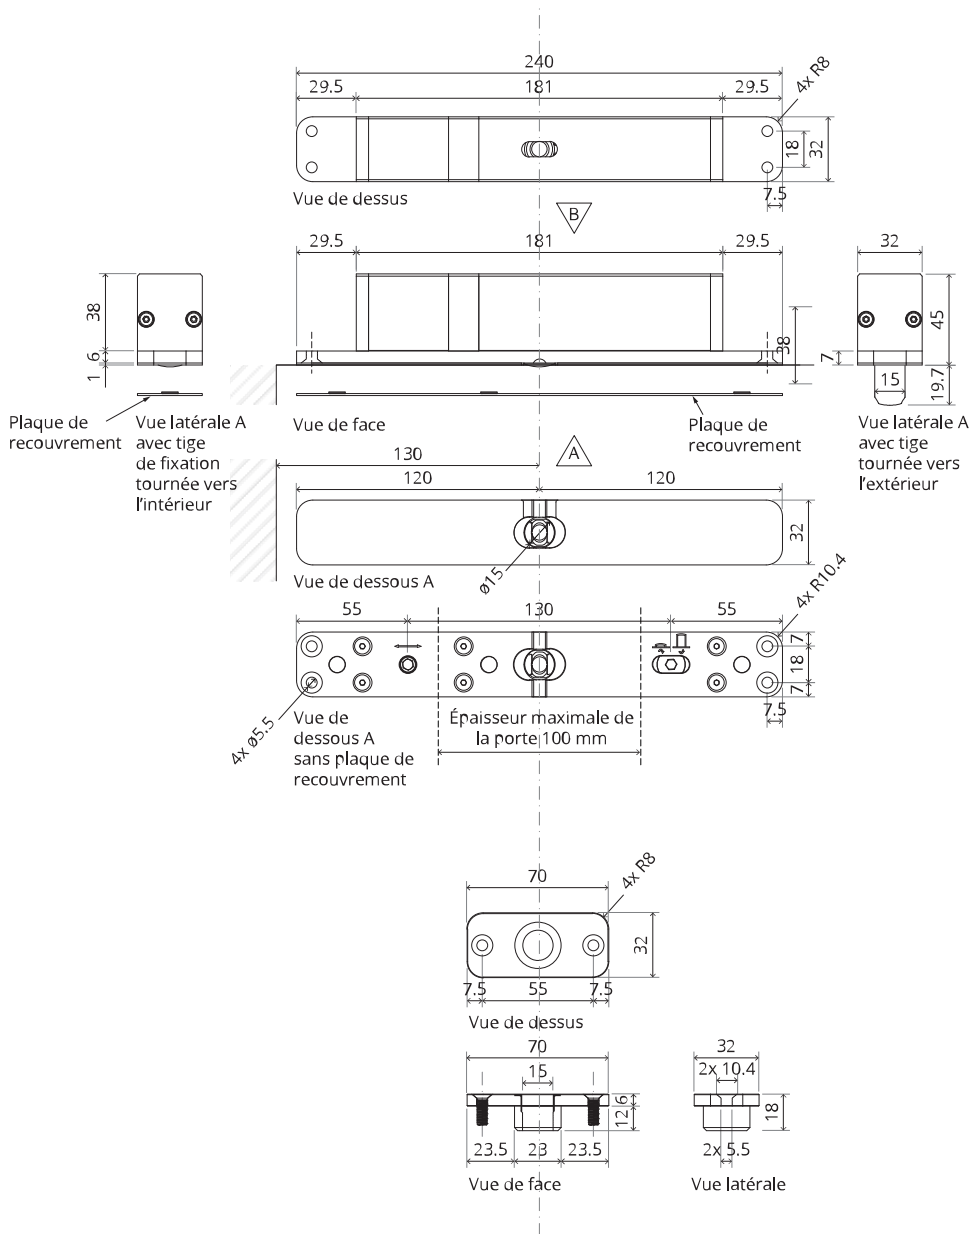

System M+

Manuel de fraisage et de montage

FritsJurgens Kit - 70 mm Classe A - invisible

FritsJurgens®

Instructions de fraisage

BP.M+.70.A.X.XX

TP.X.70.B.X.XX

TP.X.TP-R.G.X. __

FP.M.X.X.FS.SS

FP.M.X.X.FR.SS

Instructions de montage

ø8 mm (5/16")

ø8 mm (5/16")

ø7.5 mm (19/64")

8 mm (5/16")

8 mm (5/16")

8 mm (5/16")

30 mm (13/16")

30 mm (13/16")

30 mm (13/16")

1

2

1

2