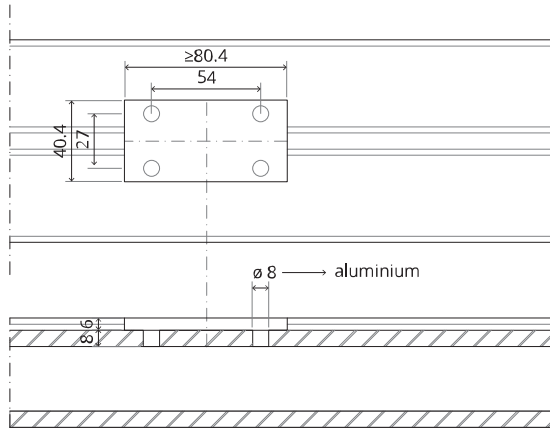

System M+

Manuel de fraisage et de montage

FritsJurgens Kit - 70 mm Classe A - invisible

FritsJurgens®

Instructions de fraisage

BP.M+.70.A.X.XX

TP.X.70.B.X.XX

TP.X.TP-R.G.X. __

FP.M.X.X.FS.SS

FP.M.X.X.FR.SS

Instructions de montage

ø8 mm (5/16")

ø8 mm (5/16")

ø7.5 mm (19/64")

8 mm (5/16")

8 mm (5/16")

8 mm (5/16")

30 mm (13/16")

30 mm (13/16")

30 mm (13/16")

1

2

1

2