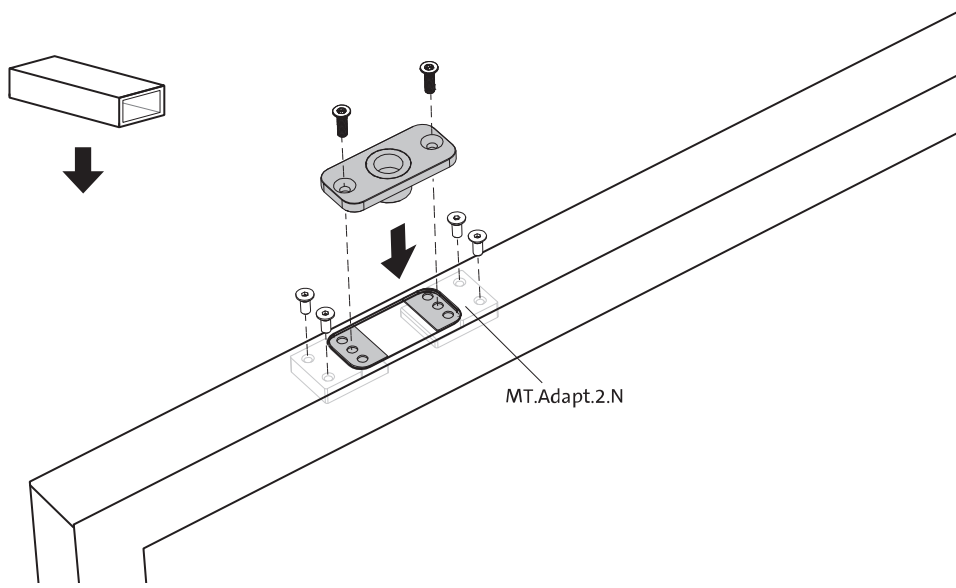

System M+

Manuel de fraisage et de montage

FritsJurgens Kit - 70 mm Classe A - invisible

FritsJurgens®

Instructions de fraisage

BP.M+.70.A.X.XX

TP.X.70.B.X.XX

TP.X.TP-R.G.X. __

FP.M.X.X.FS.SS

FP.M.X.X.FR.SS

Instructions de montage

ø8 mm (5/16")

ø8 mm (5/16")

ø7.5 mm (19/64")

8 mm (5/16")

8 mm (5/16")

8 mm (5/16")

30 mm (13/16")

30 mm (13/16")

30 mm (13/16")

1

2

1

2