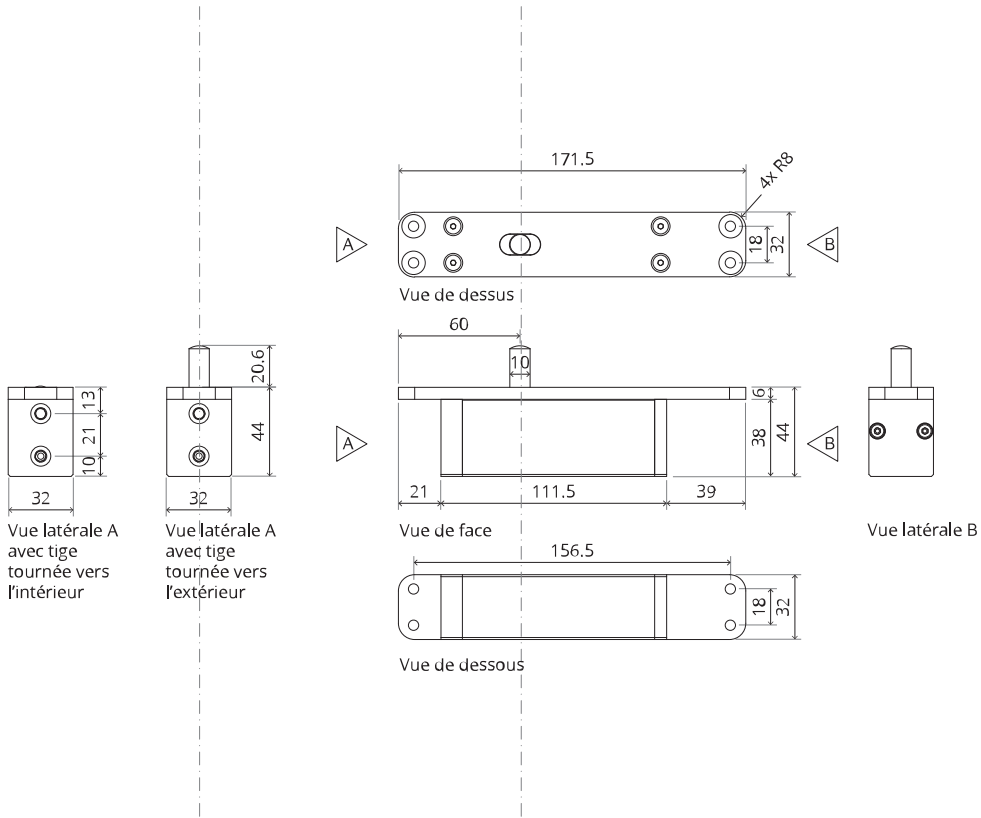

System M+

Manuel de fraisage et de montage

FritsJurgens Kit - 70 mm Classe A - invisible

FritsJurgens®

Instructions de fraisage

BP.M+.70.A.X.XX

TP.X.70.B.X.XX

TP.X.TP-R.G.X. __

FP.M.X.X.FS.SS

FP.M.X.X.FR.SS

Instructions de montage

ø8 mm (5/16")

ø8 mm (5/16")

ø7.5 mm (19/64")

8 mm (5/16")

8 mm (5/16")

8 mm (5/16")

30 mm (13/16")

30 mm (13/16")

30 mm (13/16")

1

2

1

2