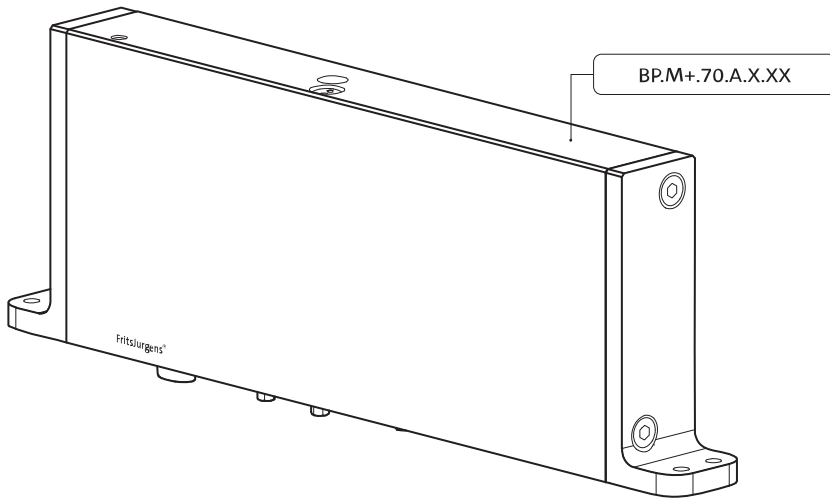

System M+

Manuel de fraisage et de montage

FritsJurgens Kit - 70 mm Classe A - invisible

FritsJurgens®

Instructions de fraisage

BP.M+.70.A.X.XX

TP.X.70.B.X.XX

TP.X.TP-R.G.X. __