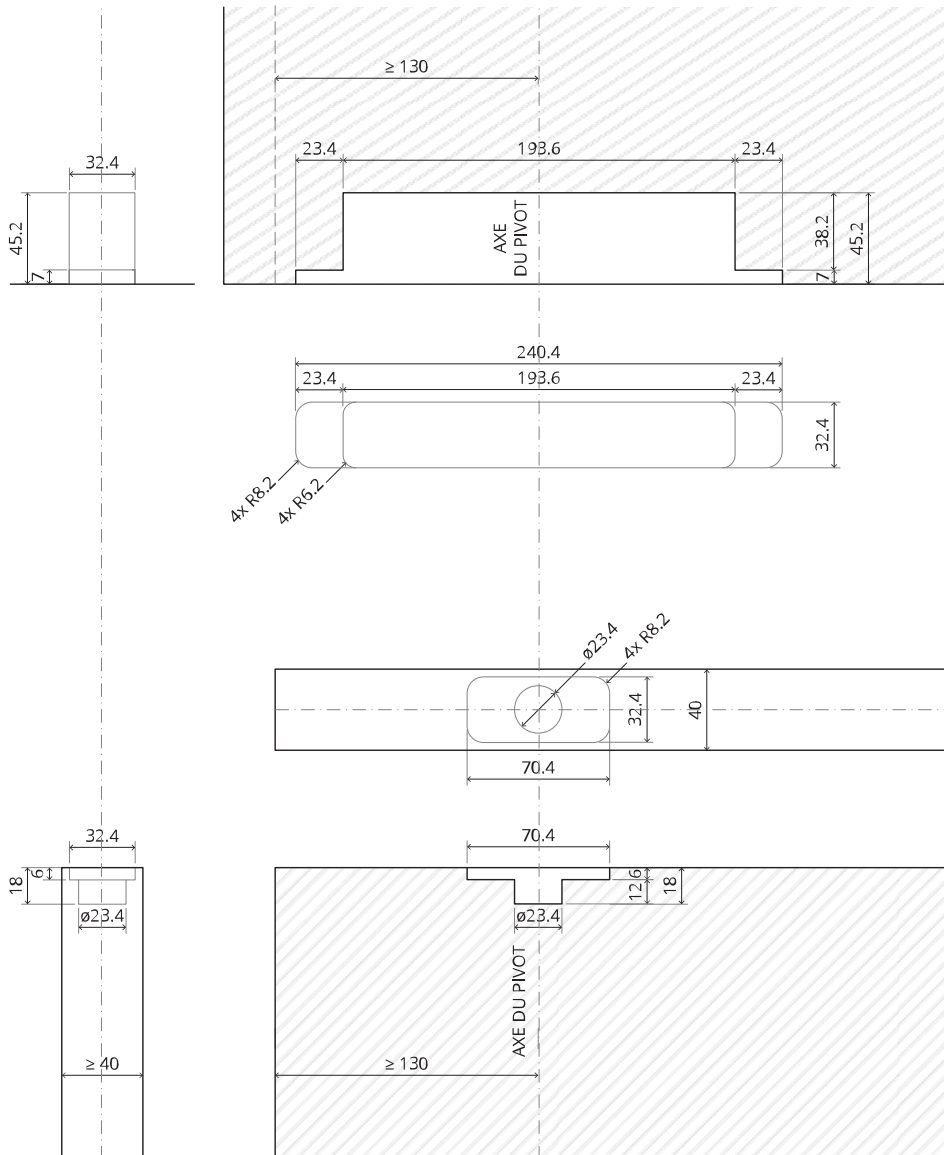

System M+

Manuel de fraisage et de montage

FritsJurgens Kit - 70 mm Classe A - invisible

FritsJurgens®

Instructions de fraisage

BP.M+.70.A.X.XX

TP.X.70.B.X.XX

TP.X.TP-R.G.X. __

FP.M.X.X.FS.SS

FP.M.X.X.FR.SS

Instructions de montage

ø8 mm (5/16")

ø8 mm (5/16")

ø7.5 mm (19/64")

8 mm (5/16")

8 mm (5/16")

8 mm (5/16")

30 mm (13/16")

30 mm (13/16")

30 mm (13/16")

1

2

1

2