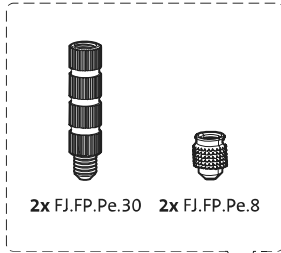

# Istruzioni di montaggio

FJ.MT.DT.M

FJ.MT.ZS

FJ.MT.AK3

FJ.MT.AK5x24

10x FJ.Tx.4.0X50.PKDD

FJ.Bit.Tx20

2x FJ.FP.Pe.30 2x FJ.FP.Pe.8

MT.1Fx.Mount

To.M

ø8 mm (5/16")

ø8 mm (5/16")

ø7.5 mm (19/64")

8 mm (5/16")

8 mm (5/16")

8 mm (5/16")