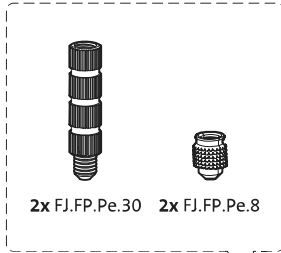

System Fx

Manuale di fresatura e montaggio

FritsJurgens Kit - 40 mm Classe C - acciaio inox

Istruzioni di fresatura

BP.Fx.40.C.X.SS

TP.X.40.G.X.SS

FP.M.X.X.FS.SS

FP.M.X.X.FR.SS

Istruzioni di montaggio

FJ.MT.DT.M

FJ.MT.ZS

FJ.MT.AK3

FJ.MT.AK5x24

10x FJ.Tx.4.0X50.PKDD

FJ.Bit.Tx20

2x FJ.FP.Pe.30 2x FJ.FP.Pe.8

MT.1Fx.Mount

To.M

ø8 mm (5/16")

ø8 mm (5/16")

ø7.5 mm (19/64")

8 mm (5/16")

8 mm (5/16")

8 mm (5/16")

30 mm (13/16")

30 mm (13/16")

30 mm (13/16")

1

2

1

2

3