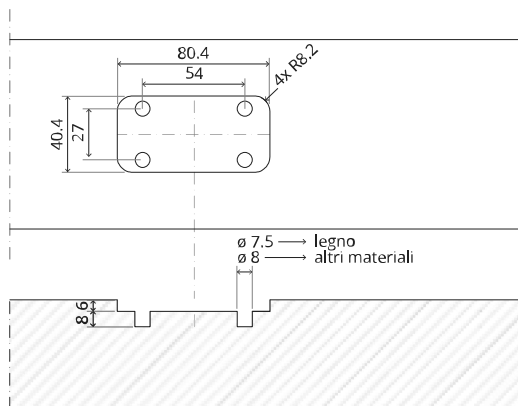

System Fx

Manuale di fresatura e montaggio

FritsJurgens Kit - 40 mm Classe C - acciaio inox

Istruzioni di fresatura

BP.Fx.40.C.X.SS

TP.X.40.G.X.SS

FP.M.X.X.FS.SS

FP.M.X.X.FR.SS

Istruzioni di montaggio

FJ.MT.DT.M

FJ.MT.ZS

FJ.MT.AK3

FJ.MT.AK5x24

10x FJ.Tx.4.0X50.PKDD

FJ.Bit.Tx20

2x FJ.FP.Pe.30 2x FJ.FP.Pe.8

MT.1Fx.Mount

To.M

ø8 mm (5/16")

ø8 mm (5/16")

ø7.5 mm (19/64")

8 mm (5/16")

8 mm (5/16")

8 mm (5/16")

30 mm (13/16")

30 mm (13/16")

30 mm (13/16")

1

2

1

2

3