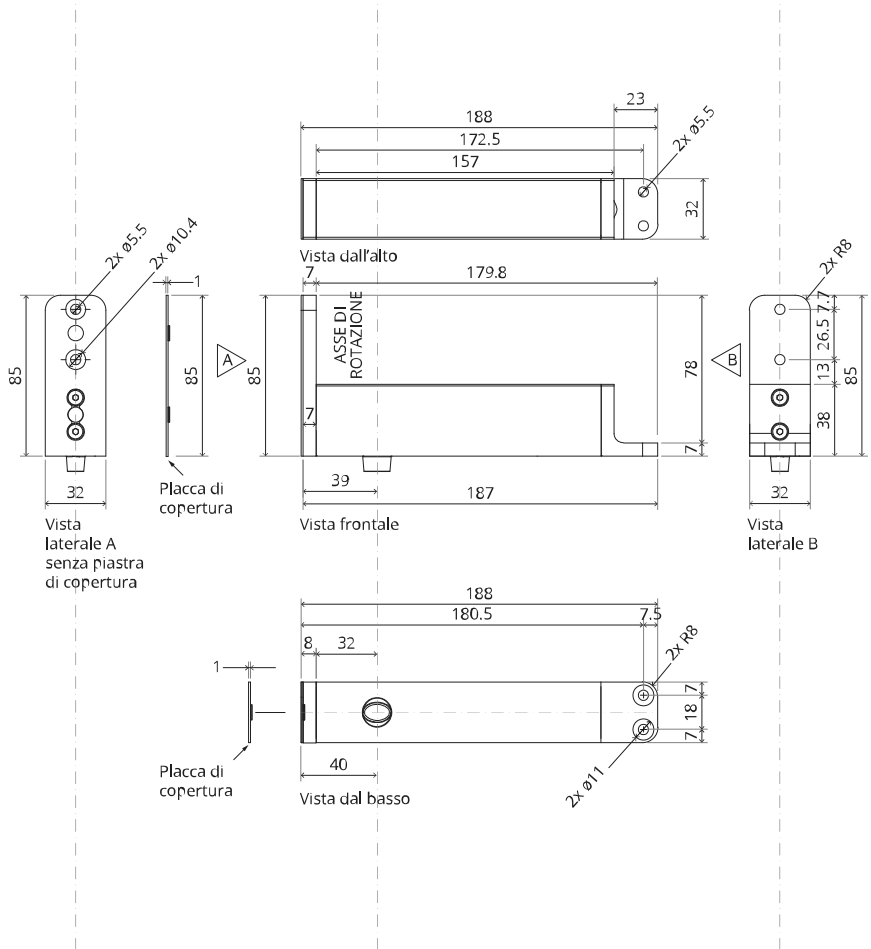

System Fx

Manuale di fresatura e montaggio

FritsJurgens Kit - 40 mm Classe C - acciaio inox

Istruzioni di fresatura

BP.Fx.40.C.X.SS

TP.X.40.G.X.SS

FP.M.X.X.FS.SS

FP.M.X.X.FR.SS

Istruzioni di montaggio

FJ.MT.DT.M

FJ.MT.ZS

FJ.MT.AK3

FJ.MT.AK5x24

10x FJ.Tx.4.0X50.PKDD

FJ.Bit.Tx20

2x FJ.FP.Pe.30 2x FJ.FP.Pe.8

MT.1Fx.Mount

To.M

ø8 mm (5/16")

ø8 mm (5/16")

ø7.5 mm (19/64")

8 mm (5/16")

8 mm (5/16")

8 mm (5/16")

30 mm (13/16")

30 mm (13/16")

30 mm (13/16")

1

2

1

2

3