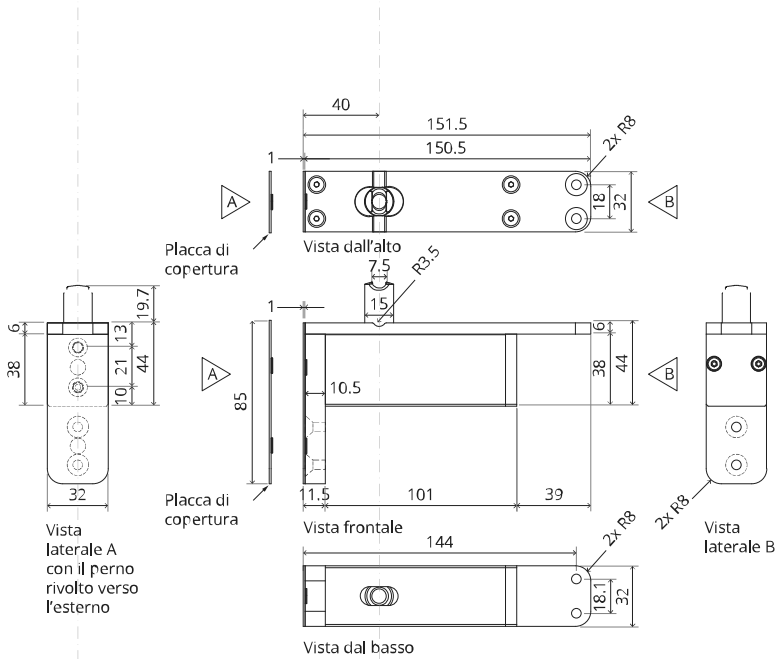

System Fx

Manuale di fresatura e montaggio

FritsJurgens Kit - 40 mm Classe C - acciaio inox

Istruzioni di fresatura

BP.Fx.40.C.X.SS

TP.X.40.G.X.SS

FP.M.X.X.FS.SS

FP.M.X.X.FR.SS

Istruzioni di montaggio

FJ.MT.DT.M

FJ.MT.ZS

FJ.MT.AK3

FJ.MT.AK5x24

10x FJ.Tx.4.0X50.PKDD

FJ.Bit.Tx20

2x FJ.FP.Pe.30 2x FJ.FP.Pe.8

MT.1Fx.Mount

To.M

ø8 mm (5/16")

ø8 mm (5/16")

ø7.5 mm (19/64")

8 mm (5/16")

8 mm (5/16")

8 mm (5/16")

30 mm (13/16")

30 mm (13/16")

30 mm (13/16")

1

2

1

2

3