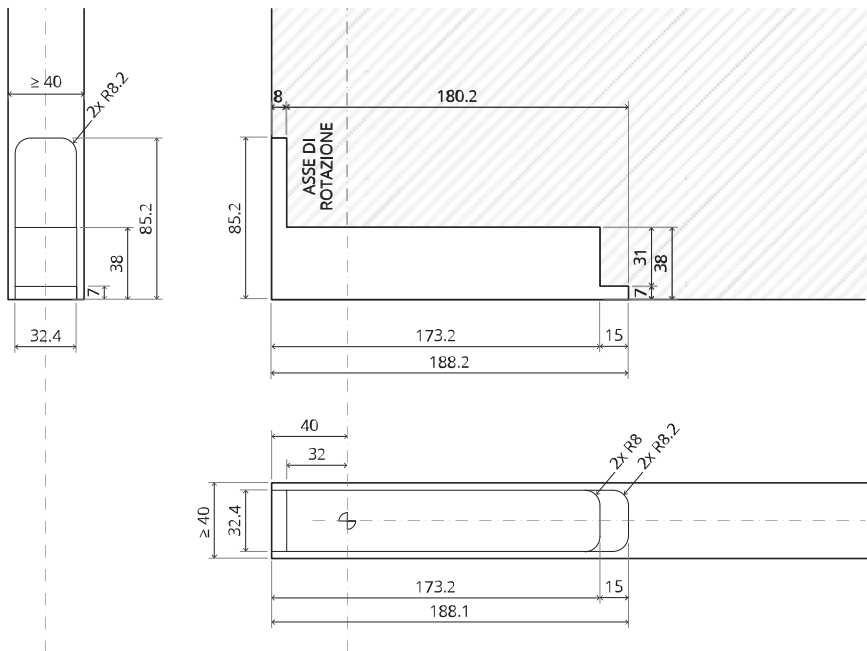

System Fx

Manuale di fresatura e montaggio

FritsJurgens Kit - 40 mm Classe C - acciaio inox

Istruzioni di fresatura

BP.Fx.40.C.X.SS

TP.X.40.G.X.SS

FP.M.X.X.FS.SS

FP.M.X.X.FR.SS

Istruzioni di montaggio

FJ.MT.DT.M

FJ.MT.ZS

FJ.MT.AK3

FJ.MT.AK5x24

10x FJ.Tx.4.0X50.PKDD

FJ.Bit.Tx20

2x FJ.FP.Pe.30 2x FJ.FP.Pe.8

MT.1Fx.Mount

To.M

ø8 mm (5/16")

ø8 mm (5/16")

ø7.5 mm (19/64")

8 mm (5/16")

8 mm (5/16")

8 mm (5/16")

30 mm (13/16")

30 mm (13/16")

30 mm (13/16")

1

2

1

2

3