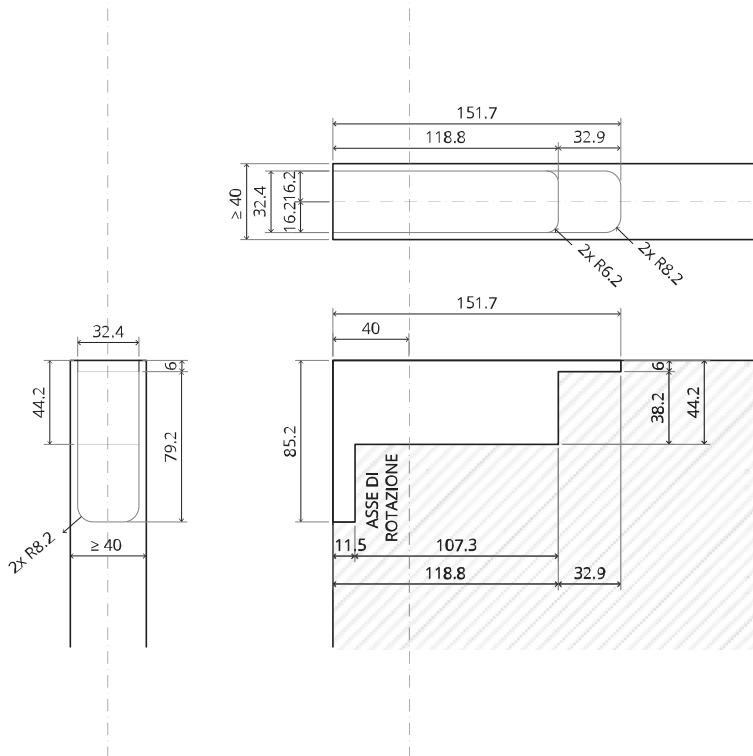

System Fx

Manuale di fresatura e montaggio

FritsJurgens Kit - 40 mm Classe C - acciaio inox

Istruzioni di fresatura

BP.Fx.40.C.X.SS

TP.X.40.G.X.SS

FP.M.X.X.FS.SS

FP.M.X.X.FR.SS

Istruzioni di montaggio

FJ.MT.DT.M

FJ.MT.ZS

FJ.MT.AK3

FJ.MT.AK5x24

10x FJ.Tx.4.0X50.PKDD

FJ.Bit.Tx20

2x FJ.FP.Pe.30 2x FJ.FP.Pe.8

MT.1Fx.Mount

To.M

ø8 mm (5/16")

ø8 mm (5/16")

ø7.5 mm (19/64")

8 mm (5/16")

8 mm (5/16")

8 mm (5/16")

30 mm (13/16")

30 mm (13/16")

30 mm (13/16")

1

2

1

2

3