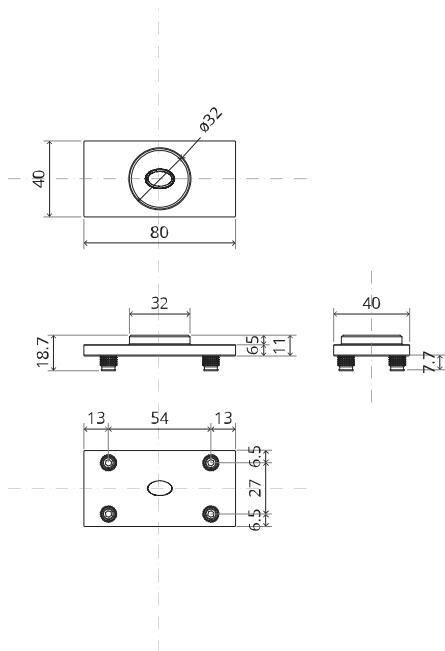

System Fx

Manuale di fresatura e montaggio

FritsJurgens Kit - 40 mm Classe C - acciaio inox

Istruzioni di fresatura

BP.Fx.40.C.X.SS

TP.X.40.G.X.SS

FP.M.X.X.FS.SS

FP.M.X.X.FR.SS

Istruzioni di montaggio

FJ.MT.DT.M

FJ.MT.ZS

FJ.MT.AK3

FJ.MT.AK5x24

10x FJ.Tx.4.0X50.PKDD

FJ.Bit.Tx20

2x FJ.FP.Pe.30 2x FJ.FP.Pe.8

MT.1Fx.Mount

To.M

ø8 mm (5/16")

ø8 mm (5/16")

ø7.5 mm (19/64")

8 mm (5/16")

8 mm (5/16")

8 mm (5/16")

30 mm (13/16")

30 mm (13/16")

30 mm (13/16")

1

2

1

2

3