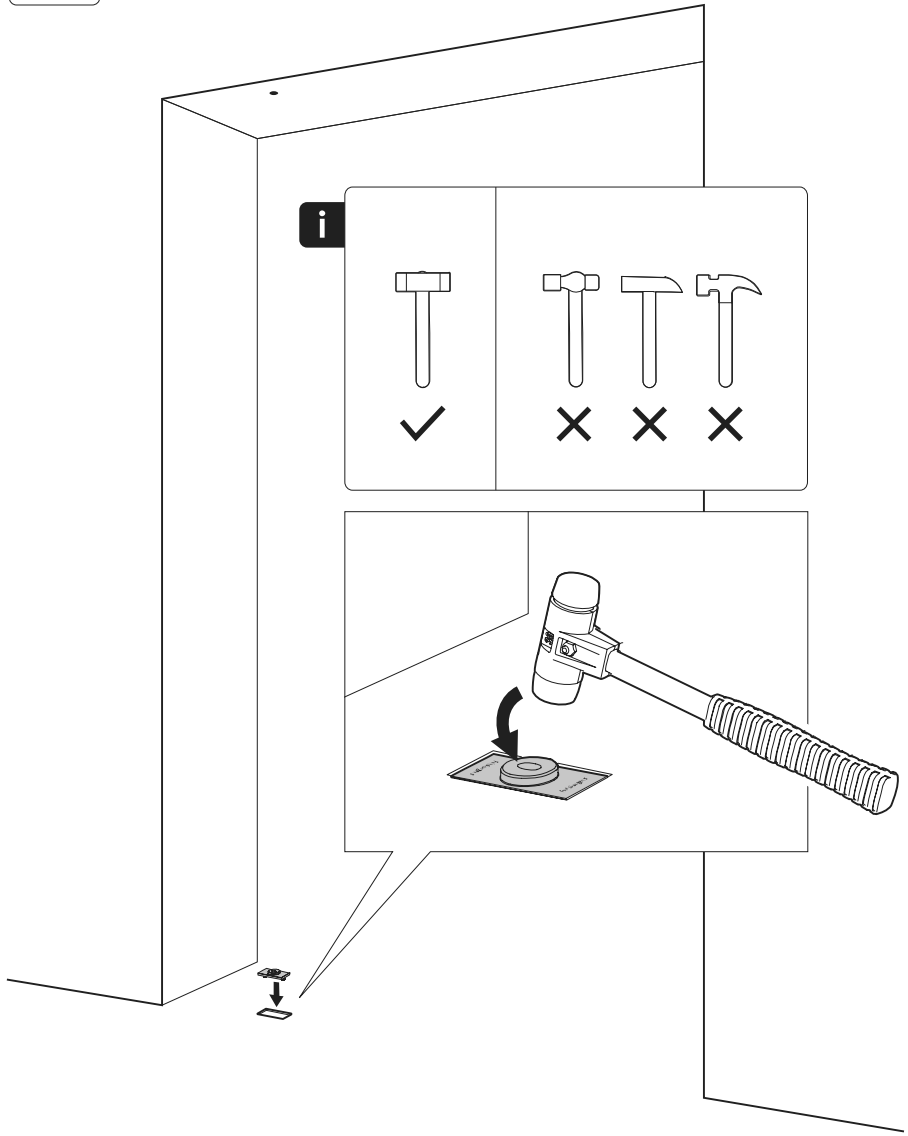

System Fx

Manuale di fresatura e montaggio

FritsJurgens Kit - 40 mm Classe C - acciaio inox

Istruzioni di fresatura

BP.Fx.40.C.X.SS

TP.X.40.G.X.SS

FP.M.X.X.FS.SS

FP.M.X.X.FR.SS