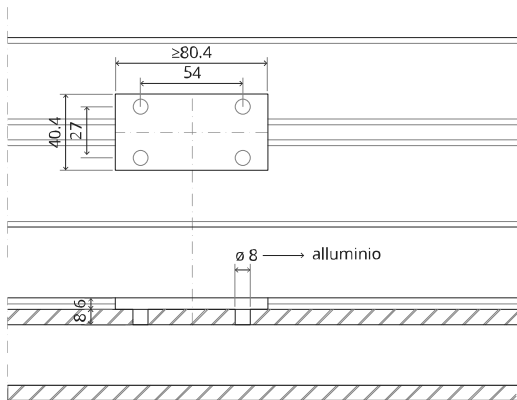

System Fx

Manuale di fresatura e montaggio

FritsJurgens Kit - 40 mm Classe C - acciaio inox

Istruzioni di fresatura

BP.Fx.40.C.X.SS

TP.X.40.G.X.SS

FP.M.X.X.FS.SS

FP.M.X.X.FR.SS

MT.1Fx.Mount

To.M

ø8 mm (5/16")

ø8 mm (5/16")

ø7.5 mm (19/64")

8 mm (5/16")

8 mm (5/16")

8 mm (5/16")

30 mm (13/16")

30 mm (13/16")

30 mm (13/16")

1

2

1

2

3