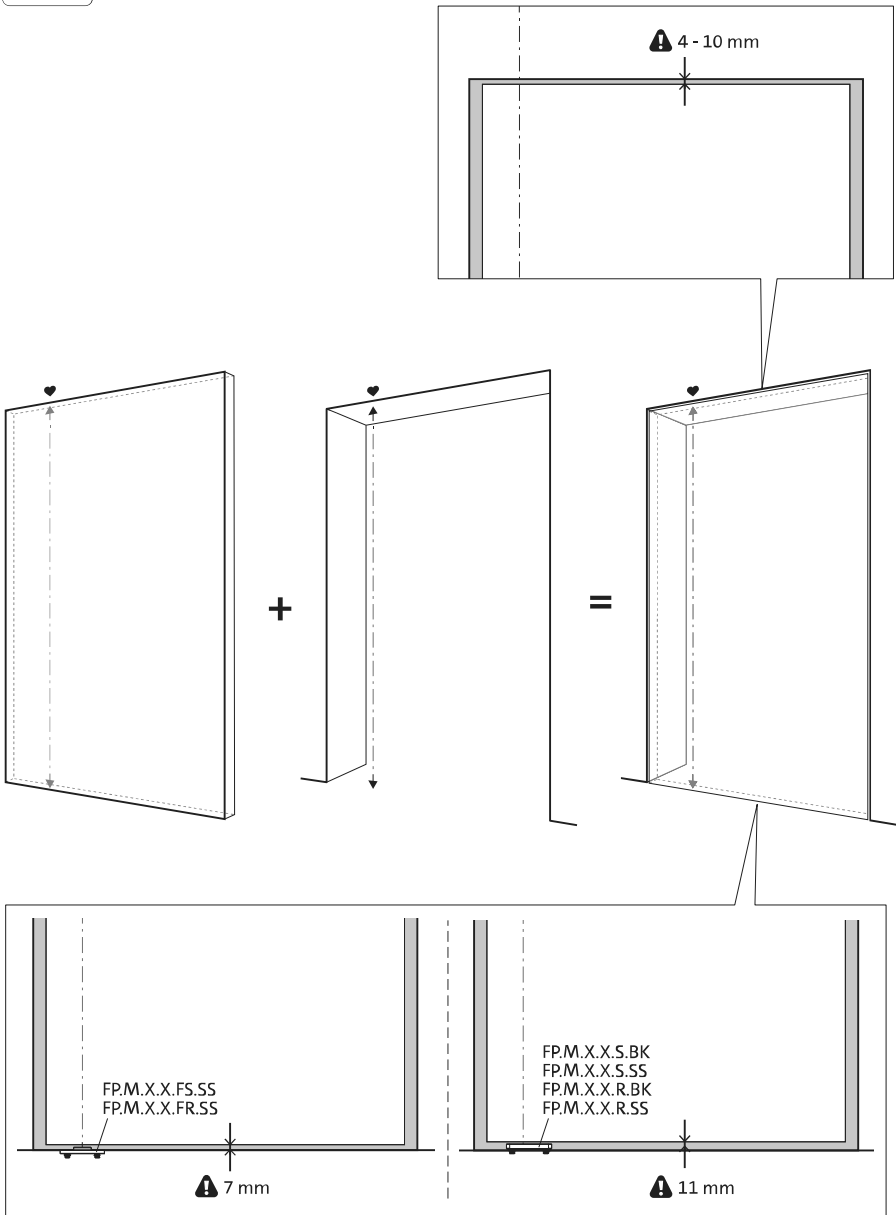

Istruzioni di montaggio

FJ.MT.DT.M

FJ.MT.ZS

FJ.MT.AK3

FJ.MT.AK5x24

10x FJ.Tx.4.0X50.PKDD

FJ.Bit.Tx20

2x FJ.FP.Pe.30 2x FJ.FP.Pe.8

MT.1Fx.Mount

To.M

ø8 mm (5/16")

ø8 mm (5/16")

ø7.5 mm (19/64")

8 mm (5/16")

8 mm (5/16")

8 mm (5/16")

30 mm (13/16")

30 mm (13/16")

30 mm (13/16")

1

2

1

2

3