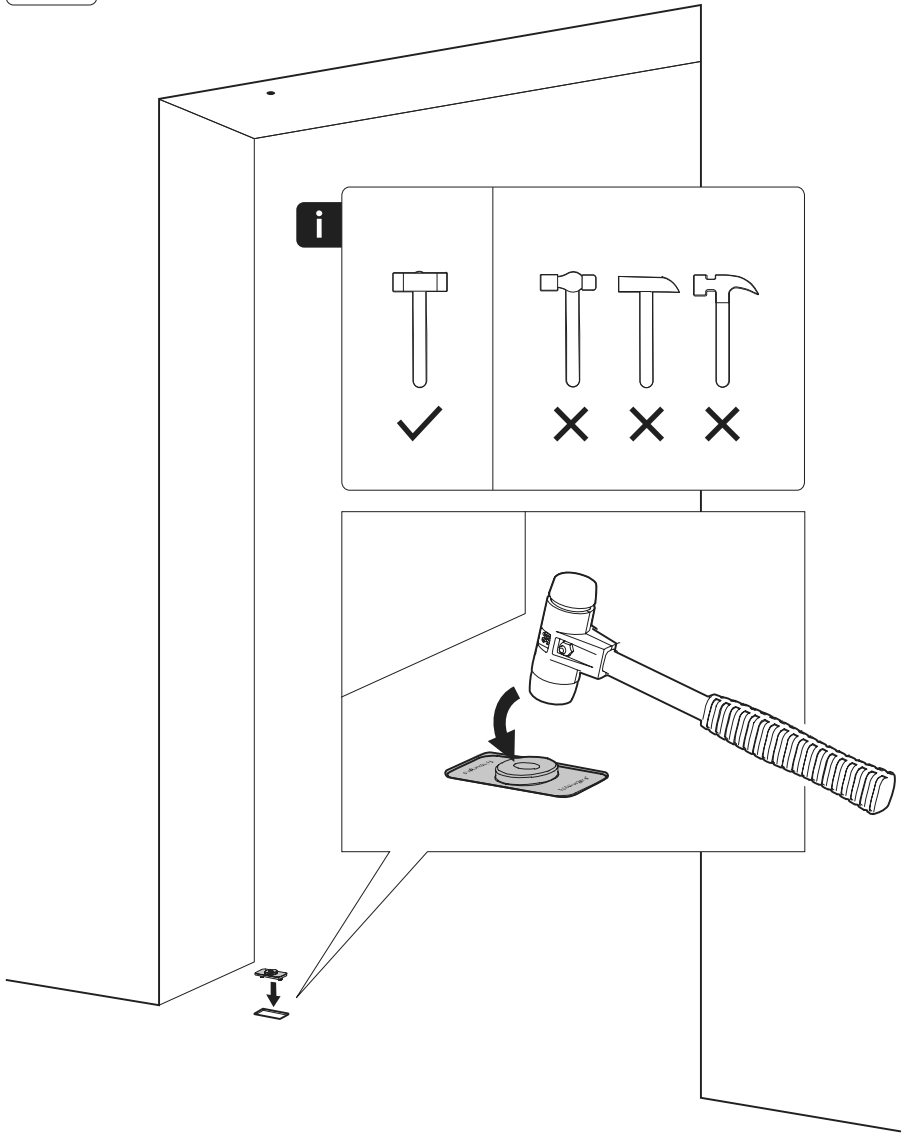

System Fx

Manuale di fresatura e montaggio

FritsJurgens Kit - 40 mm Classe C - acciaio inox

Istruzioni di fresatura

BP.Fx.40.C.X.SS

TP.X.40.G.X.SS

FP.M.X.X.FS.SS

FP.M.X.X.FR.SS