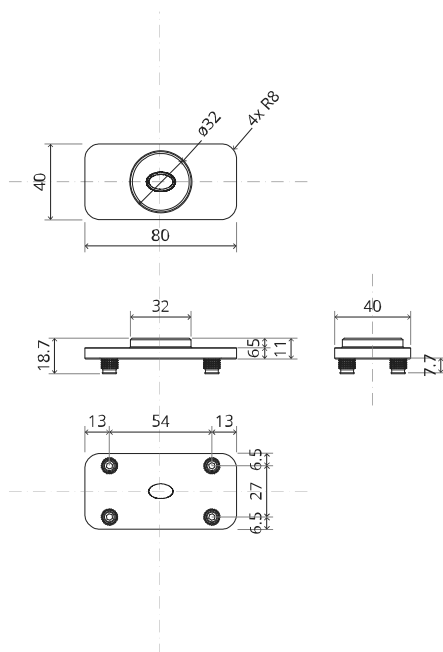

System Fx

Manuale di fresatura e montaggio

FritsJurgens Kit - 40 mm Classe C - acciaio inox

Istruzioni di fresatura

BP.Fx.40.C.X.SS

TP.X.40.G.X.SS

FP.M.X.X.FS.SS

FP.M.X.X.FR.SS

Istruzioni di montaggio

FJ.MT.DT.M

FJ.MT.ZS

FJ.MT.AK3

FJ.MT.AK5x24

10x FJ.Tx.4.0X50.PKDD

FJ.Bit.Tx20

2x FJ.FP.Pe.30 2x FJ.FP.Pe.8

MT.1Fx.Mount

To.M

ø8 mm (5/16")

ø8 mm (5/16")

ø7.5 mm (19/64")

8 mm (5/16")

8 mm (5/16")

8 mm (5/16")

30 mm (13/16")

30 mm (13/16")

30 mm (13/16")

1

2

1

2

3