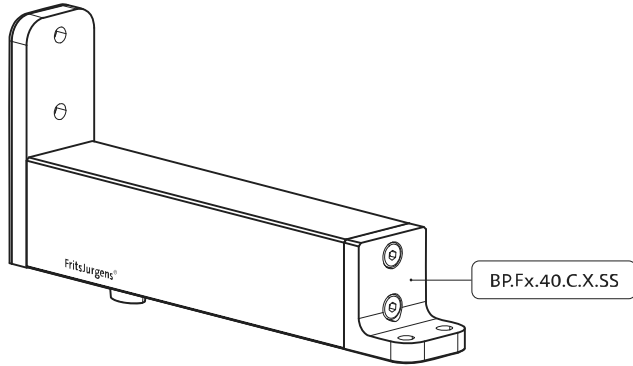

System Fx

Manuale di fresatura e montaggio

FritsJurgens Kit - 40 mm Classe C - acciaio inox

Istruzioni di fresatura

BP.Fx.40.C.X.SS

TP.X.40.G.X.SS

FP.M.X.X.FS.SS

FP.M.X.X.FR.SS

MT.1Fx.Mount

To.M

ø8 mm (5/16")

ø8 mm (5/16")

ø7.5 mm (19/64")

8 mm (5/16")

8 mm (5/16")

8 mm (5/16")