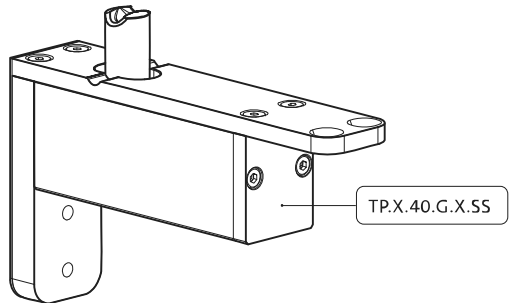

System Fx

Manuale di fresatura e montaggio

FritsJurgens Kit - 40 mm Classe C - acciaio inox

Istruzioni di fresatura

BP.Fx.40.C.X.SS

TP.X.40.G.X.SS

FP.M.X.X.FS.SS

FP.M.X.X.FR.SS

MT.1Fx.Mount

To.M

ø8 mm (5/16")

ø8 mm (5/16")

ø7.5 mm (19/64")

8 mm (5/16")

8 mm (5/16")

8 mm (5/16")