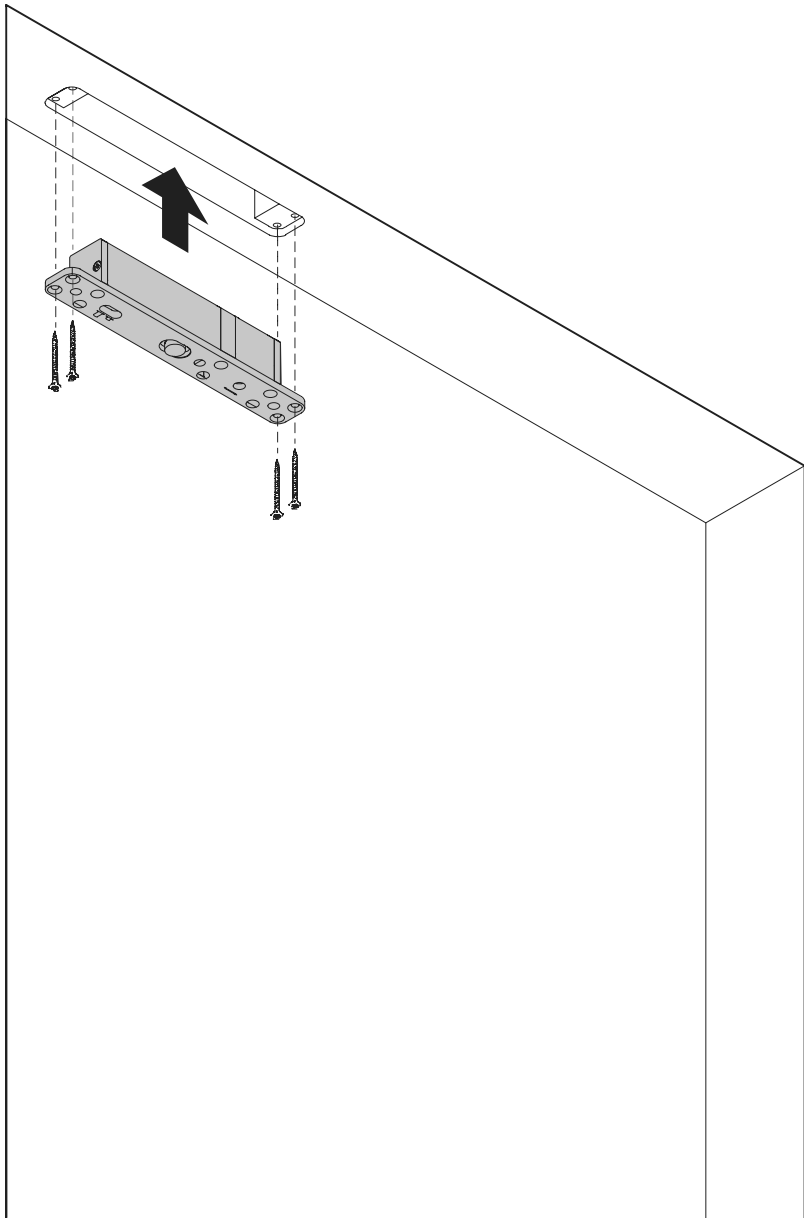

System Fx

Manuale di fresatura e montaggio

FritsJurgens Kit - 70 mm Classe A - invisibile

FritsJurgens®

Istruzioni di fresatura

BP.Fx.70.A.X.XX

TP.X.70.B.X.XX

Vista laterale A con perno rivolto verso l'interno

Vista laterale A con il perno rivolto verso l'esterno

Vista dall'alto

Vista frontale

Vista laterale B

Vista dal basso

TP.X.TP-R.G.X.

FP.M.X.X.FS.SS

FP.M.X.X.FR.SS

MT.1Fx.Mount

To.M

ø8 mm (5/16")

ø8 mm (5/16")

ø7.5 mm (19/64")

8 mm (5/16")

8 mm (5/16")

8 mm (5/16")