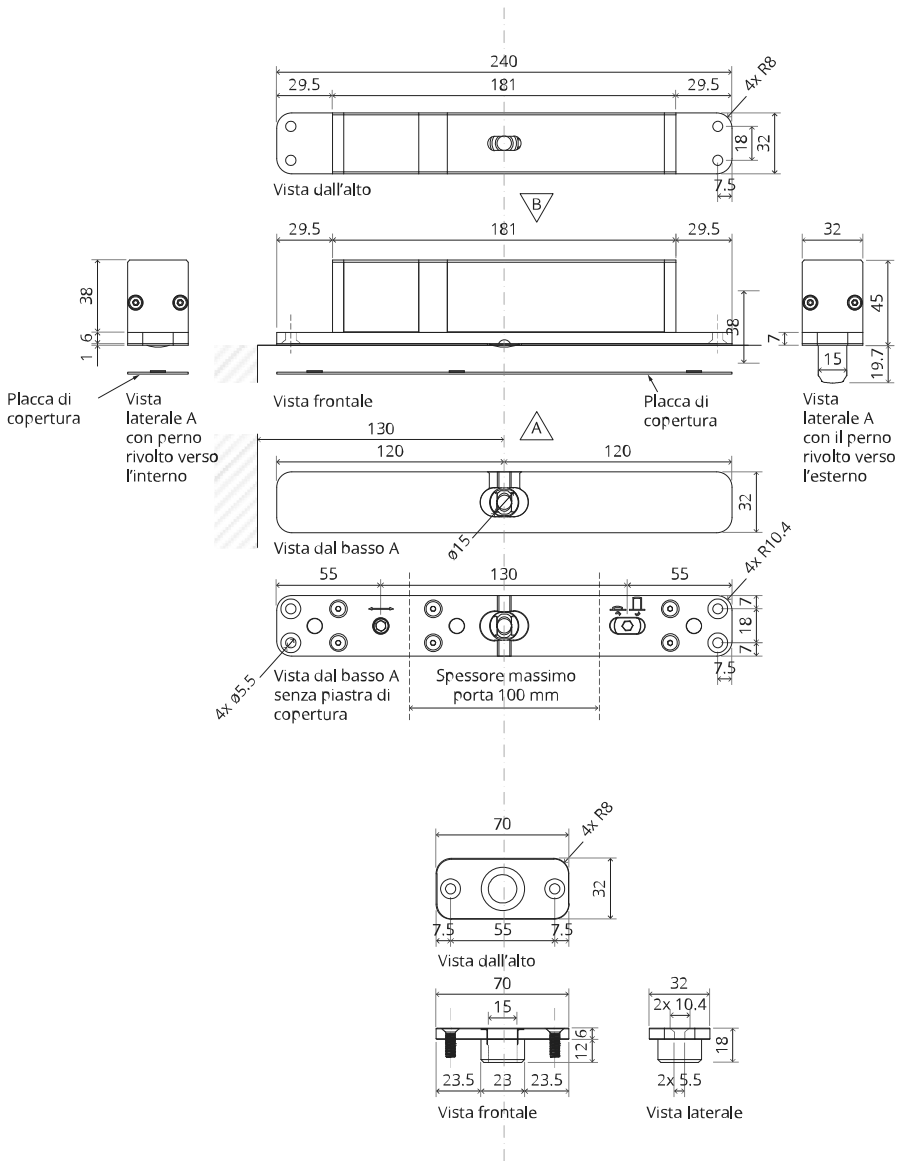

Vista laterale A con il perno rivolto verso l'esterno

Vista dall'alto

Vista frontale

Vista laterale B

Vista dal basso

TP.X.TP-R.G.X.

FP.M.X.X.FS.SS

FP.M.X.X.FR.SS

Istruzioni di montaggio

FJ.MT.DT.M

FJ.MT.Z5

FJ.MT.AK3

FJ.MT.AK5x24

10x FJ.Tx.4.0X50.PKDD

FJ.Bit.Tx20

2x FJ.FP.Pe.30 2x FJ.FP.Pe.8

MT.1Fx.Mount

To.M

ø8 mm (5/16")

ø8 mm (5/16")

ø7.5 mm (19/64")

8 mm (5/16")

8 mm (5/16")

8 mm (5/16")

30 mm (13/16")

30 mm (13/16")

30 mm (13/16")

1

2

1

2

3