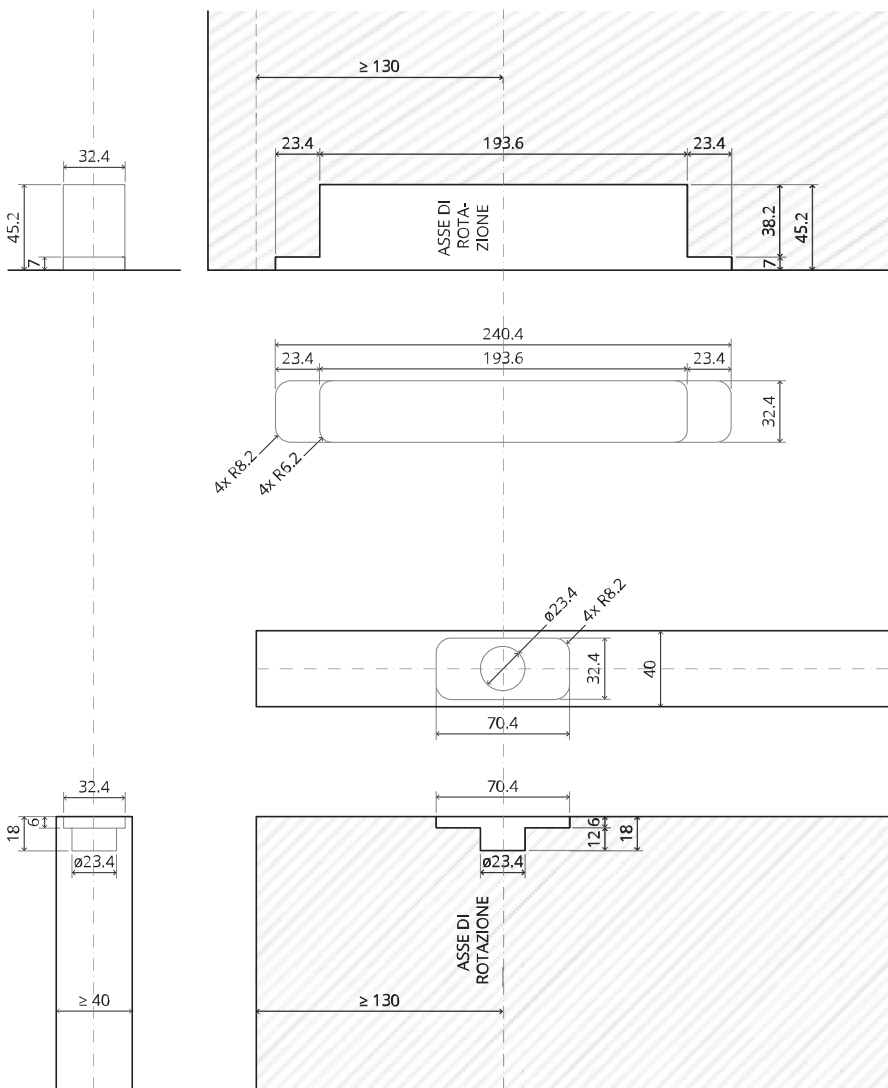

Vista laterale A con il perno rivolto verso l'esterno

Vista dall'alto

Vista frontale

Vista laterale B

Vista dal basso

TP.X.TP-R.G.X.

FP.M.X.X.FS.SS

FP.M.X.X.FR.SS

Istruzioni di montaggio

FJ.MT.DT.M

FJ.MT.Z5

FJ.MT.AK3

FJ.MT.AK5x24

10x FJ.Tx.4.0X50.PKDD

FJ.Bit.Tx20

2x FJ.FP.Pe.30 2x FJ.FP.Pe.8

MT.1Fx.Mount

To.M

ø8 mm (5/16")

ø8 mm (5/16")

ø7.5 mm (19/64")

8 mm (5/16")

8 mm (5/16")

8 mm (5/16")

30 mm (13/16")

30 mm (13/16")

30 mm (13/16")

1

2

1

2

3