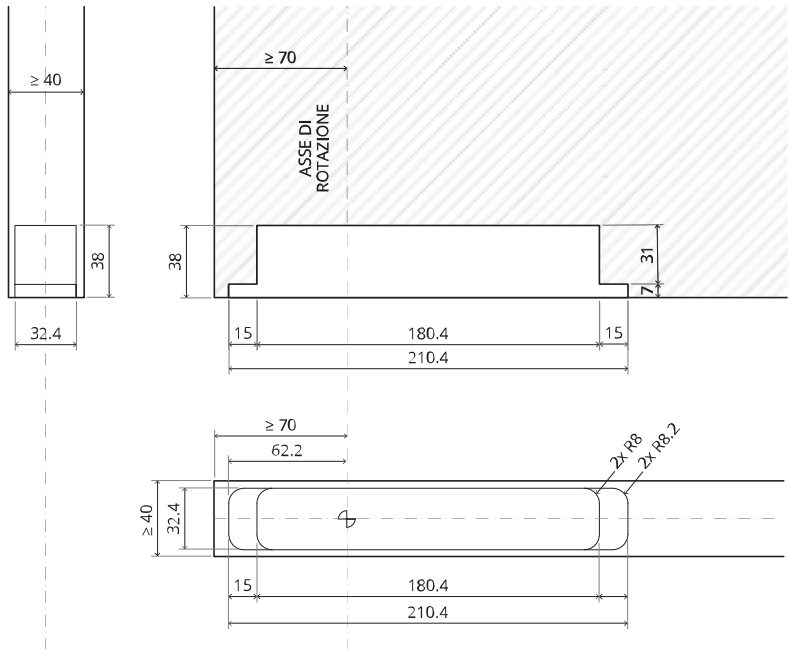

System Fx

Manuale di fresatura e montaggio

FritsJurgens Kit - 70 mm Classe A - invisibile

FritsJurgens®

Istruzioni di fresatura

BP.Fx.70.A.X.XX

TP.X.70.B.X.XX

Vista laterale A con perno rivolto verso l'interno

Vista laterale A con il perno rivolto verso l'esterno

Vista dall'alto

Vista frontale

Vista laterale B

Vista dal basso

TP.X.TP-R.G.X.

FP.M.X.X.FS.SS

FP.M.X.X.FR.SS

MT.1Fx.Mount

To.M

ø8 mm (5/16")

ø8 mm (5/16")

ø7.5 mm (19/64")

8 mm (5/16")

8 mm (5/16")

8 mm (5/16")

30 mm (13/16")

30 mm (13/16")

30 mm (13/16")

1

2

1

2

3