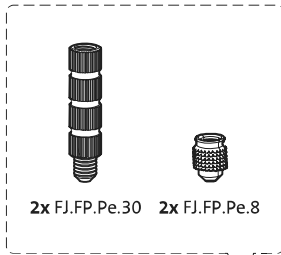

Vista laterale A con il perno rivolto verso l'esterno

Vista dall'alto

Vista frontale

Vista laterale B

Vista dal basso

TP.X.TP-R.G.X.

FP.M.X.X.FS.SS

FP.M.X.X.FR.SS

Istruzioni di montaggio

FJ.MT.DT.M

FJ.MT.Z5

FJ.MT.AK3

FJ.MT.AK5x24

10x FJ.Tx.4.0X50.PKDD

FJ.Bit.Tx20

2x FJ.FP.Pe.30 2x FJ.FP.Pe.8

MT.1Fx.Mount

To.M

ø8 mm (5/16")

ø8 mm (5/16")

ø7.5 mm (19/64")

8 mm (5/16")

8 mm (5/16")

8 mm (5/16")