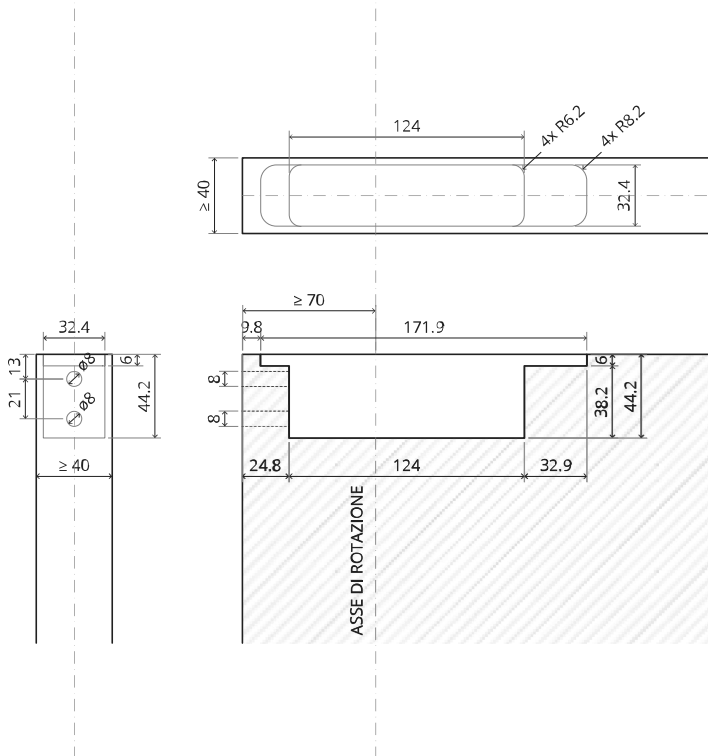

System Fx

Manuale di fresatura e montaggio

FritsJurgens Kit - 70 mm Classe A - invisibile

FritsJurgens®

Istruzioni di fresatura

BP.Fx.70.A.X.XX

TP.X.70.B.X.XX

Vista laterale A con perno rivolto verso l'interno

Vista laterale A con il perno rivolto verso l'esterno

Vista dall'alto

Vista frontale

Vista laterale B

Vista dal basso

TP.X.TP-R.G.X.

FP.M.X.X.FS.SS

FP.M.X.X.FR.SS

MT.1Fx.Mount

To.M

ø8 mm (5/16")

ø8 mm (5/16")

ø7.5 mm (19/64")

8 mm (5/16")

8 mm (5/16")

8 mm (5/16")

30 mm (13/16")

30 mm (13/16")

30 mm (13/16")

1

2

1

2

3