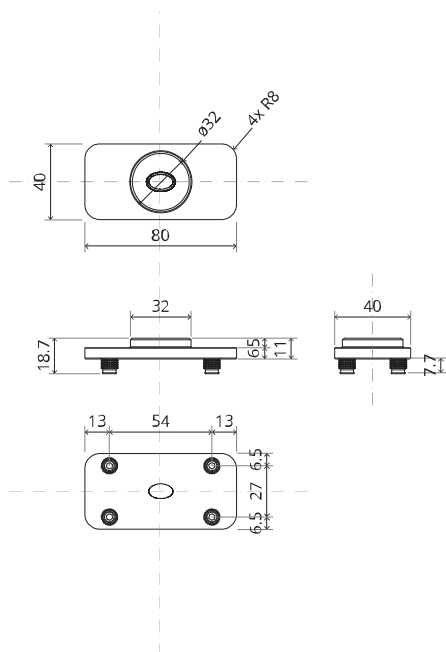

System Fx

Manuale di fresatura e montaggio

FritsJurgens Kit - 70 mm Classe A - invisibile

FritsJurgens®

Istruzioni di fresatura

BP.Fx.70.A.X.XX

TP.X.70.B.X.XX

Vista laterale A con perno rivolto verso l'interno

Vista laterale A con il perno rivolto verso l'esterno

Vista dall'alto

Vista frontale

Vista laterale B

Vista dal basso

TP.X.TP-R.G.X.

FP.M.X.X.FS.SS

FP.M.X.X.FR.SS

MT.1Fx.Mount

To.M

ø8 mm (5/16")

ø8 mm (5/16")

ø7.5 mm (19/64")

8 mm (5/16")

8 mm (5/16")

8 mm (5/16")

30 mm (13/16")

30 mm (13/16")

30 mm (13/16")

1

2

1

2

3