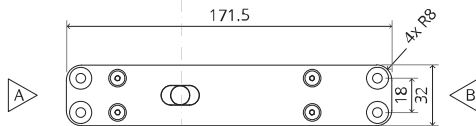

System Fx

Manuale di fresatura e montaggio

FritsJurgens Kit - 70 mm Classe A - invisibile

FritsJurgens®

Istruzioni di fresatura

BP.Fx.70.A.X.XX

TP.X.70.B.X.XX

Vista laterale A con perno rivolto verso l'interno

Vista laterale A con il perno rivolto verso l'esterno

Vista dall'alto

Vista frontale

Vista laterale B

Vista dal basso

TP.X.TP-R.G.X.

FP.M.X.X.FS.SS

FP.M.X.X.FR.SS

MT.1Fx.Mount

To.M

ø8 mm (5/16")

ø8 mm (5/16")

ø7.5 mm (19/64")

8 mm (5/16")

8 mm (5/16")

8 mm (5/16")