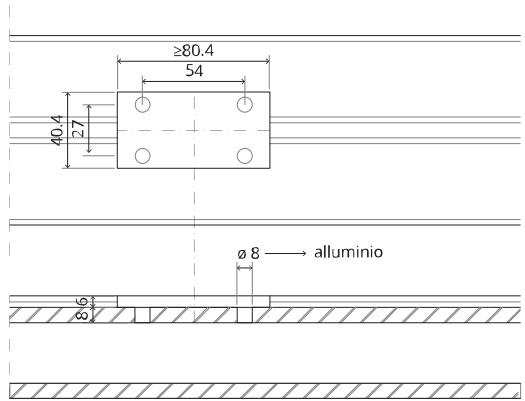

Vista laterale A con il perno rivolto verso l'esterno

Vista dall'alto

Vista frontale

Vista laterale B

Vista dal basso

TP.X.TP-R.G.X.

FP.M.X.X.FS.SS

FP.M.X.X.FR.SS

MT.1Fx.Mount

To.M

ø8 mm (5/16")

ø8 mm (5/16")

ø7.5 mm (19/64")

8 mm (5/16")

8 mm (5/16")

8 mm (5/16")

30 mm (13/16")

30 mm (13/16")

30 mm (13/16")

1

2

1

2

3