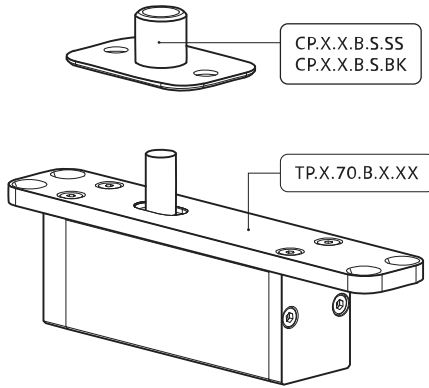

System Fx

Manuale di fresatura e montaggio

FritsJurgens Kit - 70 mm Classe A - invisibile

FritsJurgens®

Istruzioni di fresatura

BP.Fx.70.A.X.XX

TP.X.70.B.X.XX

Vista laterale A con perno rivolto verso l'interno

Vista laterale A con il perno rivolto verso l'esterno

Vista dall'alto

Vista frontale

Vista laterale B

Vista dal basso

TP.X.TP-R.G.X.

FP.M.X.X.FS.SS

FP.M.X.X.FR.SS

MT.1Fx.Mount

To.M

ø8 mm (5/16")

ø8 mm (5/16")

ø7.5 mm (19/64")

8 mm (5/16")

8 mm (5/16")

8 mm (5/16")