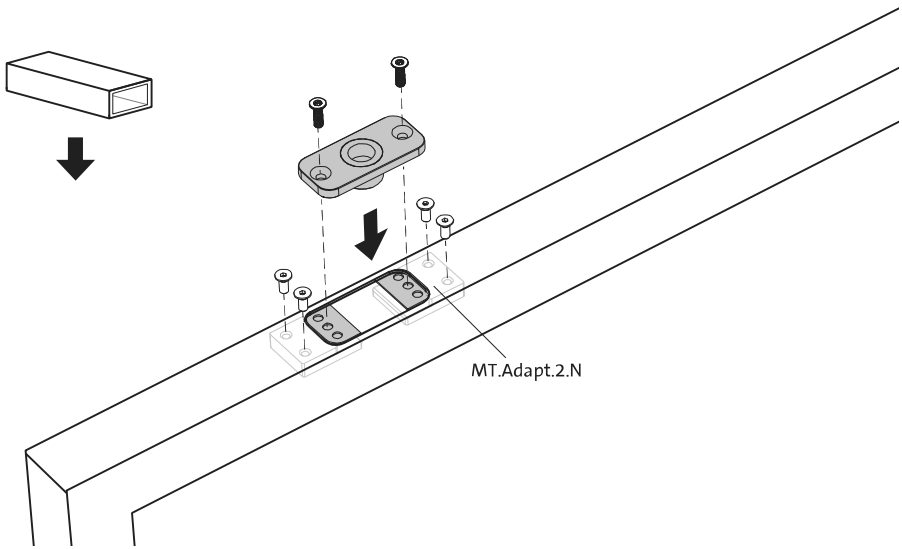

System Fx

Manuale di fresatura e montaggio

FritsJurgens Kit - 70 mm Classe A - invisibile

FritsJurgens®

Istruzioni di fresatura

BP.Fx.70.A.X.XX

TP.X.70.B.X.XX

Vista laterale A con perno rivolto verso l'interno

Vista laterale A con il perno rivolto verso l'esterno

Vista dall'alto

Vista frontale

Vista laterale B

Vista dal basso

TP.X.TP-R.G.X.

FP.M.X.X.FS.SS

FP.M.X.X.FR.SS