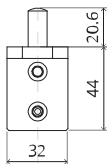

System Fx

Manuale di fresatura e montaggio

FritsJurgens Kit - 70 mm Classe A - invisibile

FritsJurgens®

Istruzioni di fresatura

BP.Fx.70.A.X.XX

TP.X.70.B.X.XX

Vista laterale A con perno rivolto verso l'interno

Vista laterale A con il perno rivolto verso l'esterno

Vista dall'alto

Vista frontale

Vista laterale B

Vista dal basso

TP.X.TP-R.G.X.

FP.M.X.X.FS.SS

FP.M.X.X.FR.SS

MT.1Fx.Mount

To.M

ø8 mm (5/16")

ø8 mm (5/16")

ø7.5 mm (19/64")

8 mm (5/16")

8 mm (5/16")

8 mm (5/16")