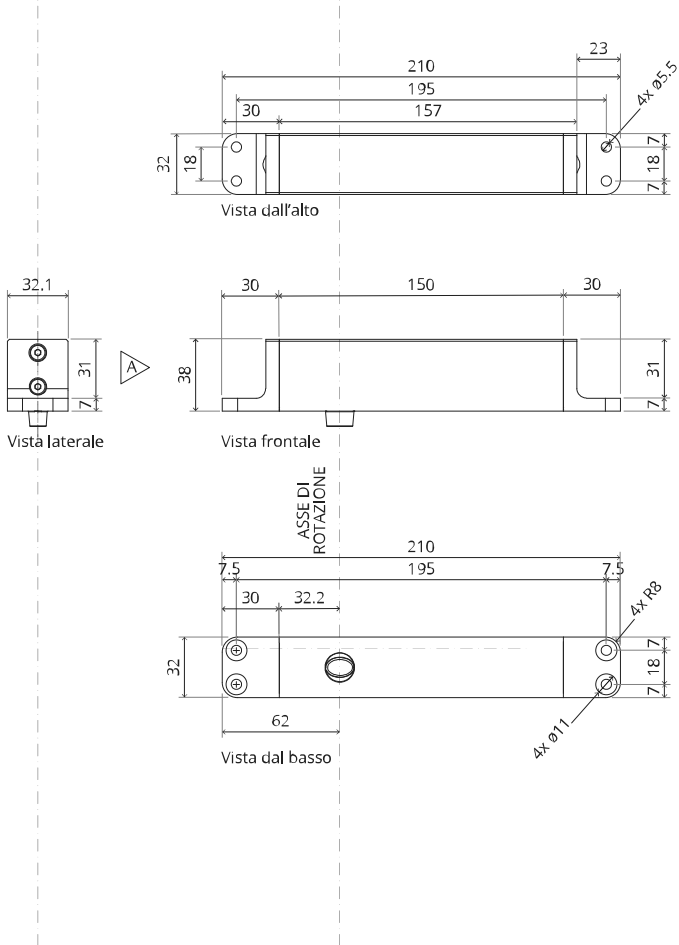

System Fx

Manuale di fresatura e montaggio

FritsJurgens Kit - 70 mm Classe A - invisibile

FritsJurgens®

Istruzioni di fresatura

BP.Fx.70.A.X.XX

TP.X.70.B.X.XX

Vista laterale A con perno rivolto verso l'interno

Vista laterale A con il perno rivolto verso l'esterno

Vista dall'alto

Vista frontale

Vista laterale B

Vista dal basso

TP.X.TP-R.G.X.

FP.M.X.X.FS.SS

FP.M.X.X.FR.SS

MT.1Fx.Mount

To.M

ø8 mm (5/16")

ø8 mm (5/16")

ø7.5 mm (19/64")

8 mm (5/16")

8 mm (5/16")

8 mm (5/16")

30 mm (13/16")

30 mm (13/16")

30 mm (13/16")

1

2

1

2

3