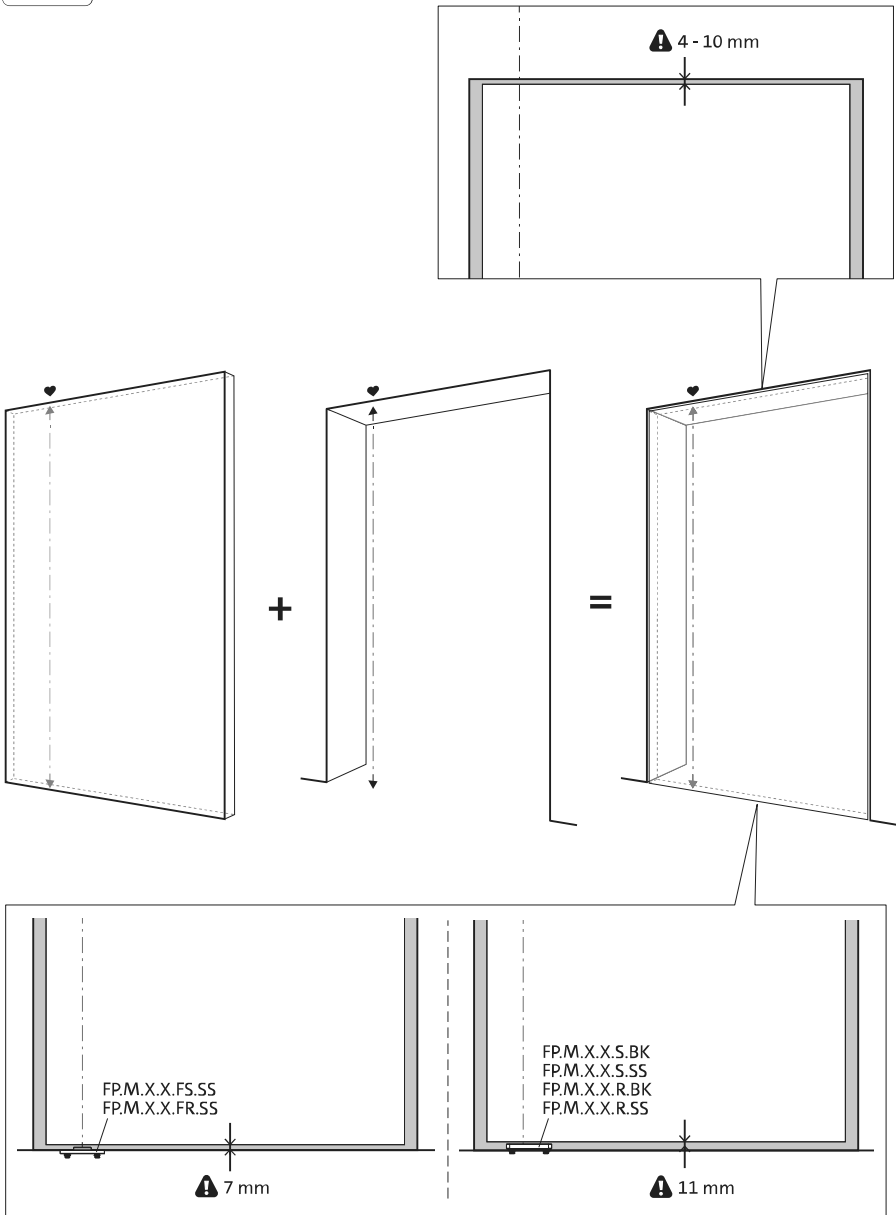

Vista laterale A con il perno rivolto verso l'esterno

Vista dall'alto

Vista frontale

Vista laterale B

Vista dal basso

TP.X.TP-R.G.X.

FP.M.X.X.FS.SS

FP.M.X.X.FR.SS

MT.1Fx.Mount

To.M

ø8 mm (5/16")

ø8 mm (5/16")

ø7.5 mm (19/64")

8 mm (5/16")

8 mm (5/16")

8 mm (5/16")