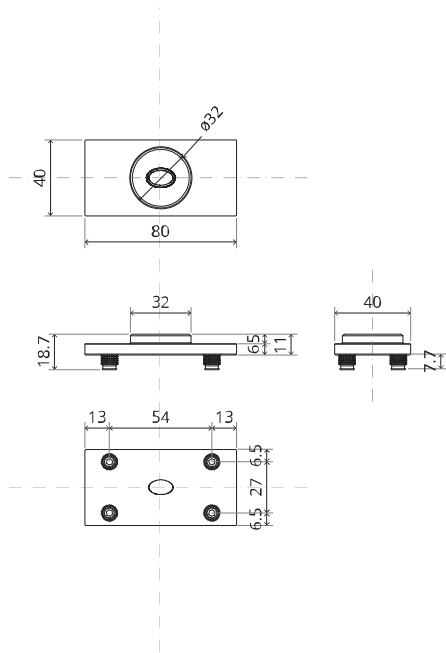

System Fx

Manuale di fresatura e montaggio

FritsJurgens Kit - 70 mm Classe A - invisibile

FritsJurgens®

Istruzioni di fresatura

BP.Fx.70.A.X.XX

TP.X.70.B.X.XX

Vista laterale A con perno rivolto verso l'interno

Vista laterale A con il perno rivolto verso l'esterno

Vista dall'alto

Vista frontale

Vista laterale B

Vista dal basso

TP.X.TP-R.G.X.

FP.M.X.X.FS.SS

FP.M.X.X.FR.SS

MT.1Fx.Mount

To.M

ø8 mm (5/16")

ø8 mm (5/16")

ø7.5 mm (19/64")

8 mm (5/16")

8 mm (5/16")

8 mm (5/16")

30 mm (13/16")

30 mm (13/16")

30 mm (13/16")

1

2

1

2

3