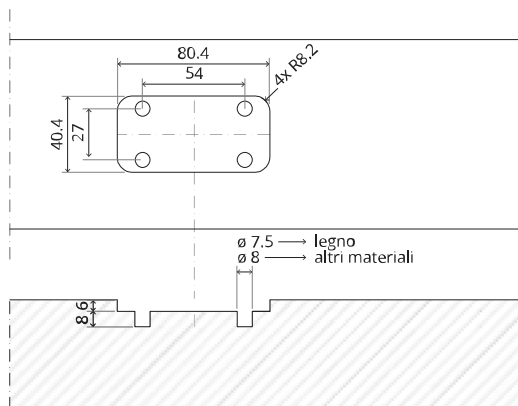

Vista laterale A con il perno rivolto verso l'esterno

Vista dall'alto

Vista frontale

Vista laterale B

Vista dal basso

TP.X.TP-R.G.X.

FP.M.X.X.FS.SS

FP.M.X.X.FR.SS

MT.1Fx.Mount

To.M

ø8 mm (5/16")

ø8 mm (5/16")

ø7.5 mm (19/64")

8 mm (5/16")

8 mm (5/16")

8 mm (5/16")

30 mm (13/16")

30 mm (13/16")

30 mm (13/16")

1

2

1

2

3