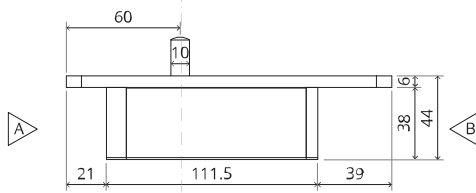

Vista laterale A con il perno rivolto verso l'esterno

Vista dall'alto

Vista frontale

Vista laterale B

Vista dal basso

TP.X.TP-R.G.X.

FP.M.X.X.FS.SS

FP.M.X.X.FR.SS

MT.1Fx.Mount

To.M

ø8 mm (5/16")

ø8 mm (5/16")

ø7.5 mm (19/64")

8 mm (5/16")

8 mm (5/16")

8 mm (5/16")

30 mm (13/16")

30 mm (13/16")

30 mm (13/16")

1

2

1

2

3