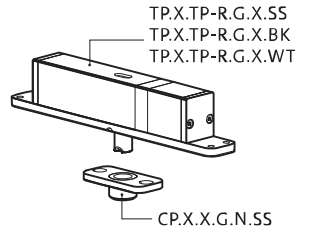

System Fx

Manuale di fresatura e montaggio

FritsJurgens Kit - 70 mm Classe A - invisibile

FritsJurgens®

Istruzioni di fresatura

BP.Fx.70.A.X.XX

TP.X.70.B.X.XX

Vista laterale A con perno rivolto verso l'interno

Vista laterale A con il perno rivolto verso l'esterno

Vista dall'alto

Vista frontale

Vista laterale B

Vista dal basso

TP.X.TP-R.G.X.

FP.M.X.X.FS.SS

FP.M.X.X.FR.SS

MT.1Fx.Mount

To.M

ø8 mm (5/16")

ø8 mm (5/16")

ø7.5 mm (19/64")

8 mm (5/16")

8 mm (5/16")

8 mm (5/16")