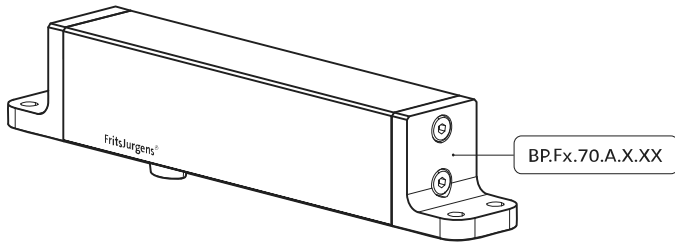

System Fx

Manuale di fresatura e montaggio

FritsJurgens Kit - 70 mm Classe A - invisibile

FritsJurgens®

Istruzioni di fresatura

BP.Fx.70.A.X.XX

TP.X.70.B.X.XX

Vista laterale A con perno rivolto verso l'interno

Vista laterale A con il perno rivolto verso l'esterno

Vista dall'alto

Vista frontale

Vista laterale B

Vista dal basso

TP.X.TP-R.G.X.

FP.M.X.X.FS.SS

FP.M.X.X.FR.SS