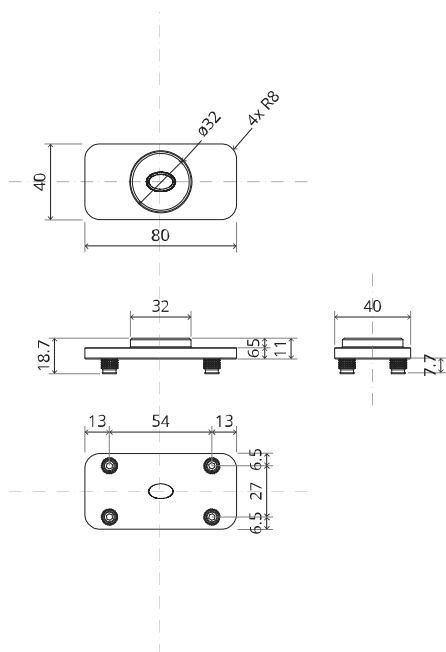

FP.M.X.X.FR.SS