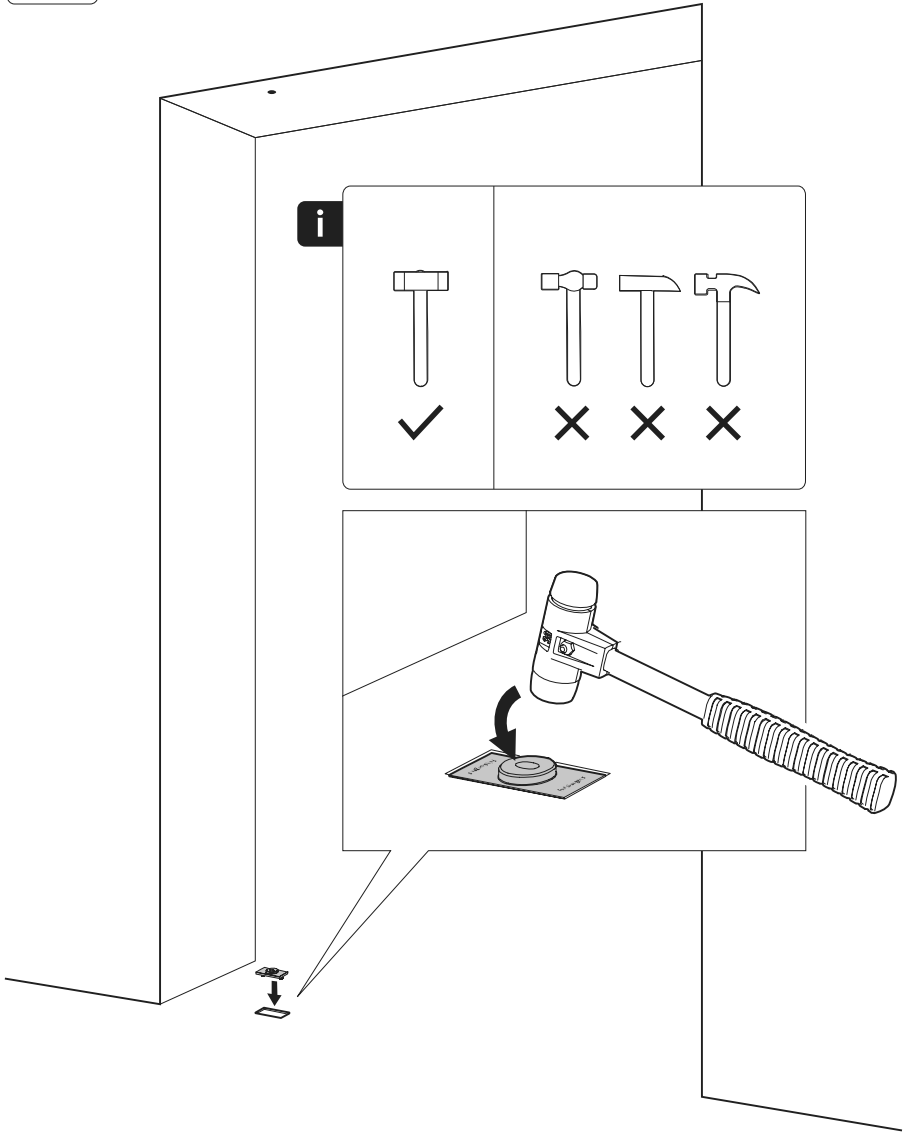

System M

Manuale di fresatura e montaggio

FritsJurgens Kit - 40 mm Classe AA - acciaio inox

FritsJurgens®

Istruzioni di fresatura

BP.M.40.AA.X.SS

TP.X.40.B.X.SS

FP.M.X.X.FS.SS