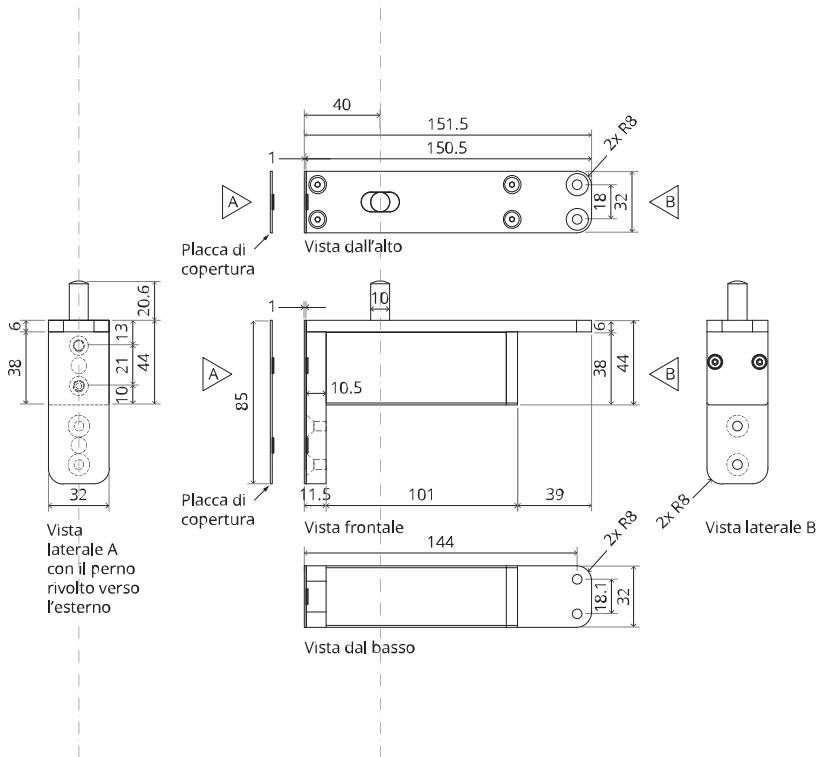

System M

Manuale di fresatura e montaggio

FritsJurgens Kit - 40 mm Classe AA - acciaio inox

FritsJurgens®

Istruzioni di fresatura

BP.M.40.AA.X.SS

TP.X.40.B.X.SS

FP.M.X.X.FS.SS

FP.M.X.X.FR.SS

Istruzioni di montaggio

FJ.MT.DT.M

FJ.MT.ZS

FJ.MT.AK3

FJ.MT.AK5x24

10x FJ.Tx.4.0X50.PKDD

FJ.Bit.Tx20

FJ.MT.AS.M

2x FJ.FP.Pe.30 2x FJ.FP.Pe.8

MT.M.Mount

To.M

ø8 mm (5/16")

ø8 mm (5/16")

ø7.5 mm (19/64")

8 mm (5/16")

8 mm (5/16")

8 mm (5/16")

30 mm (13/16")

30 mm (13/16")

30 mm (13/16")

1

2

1