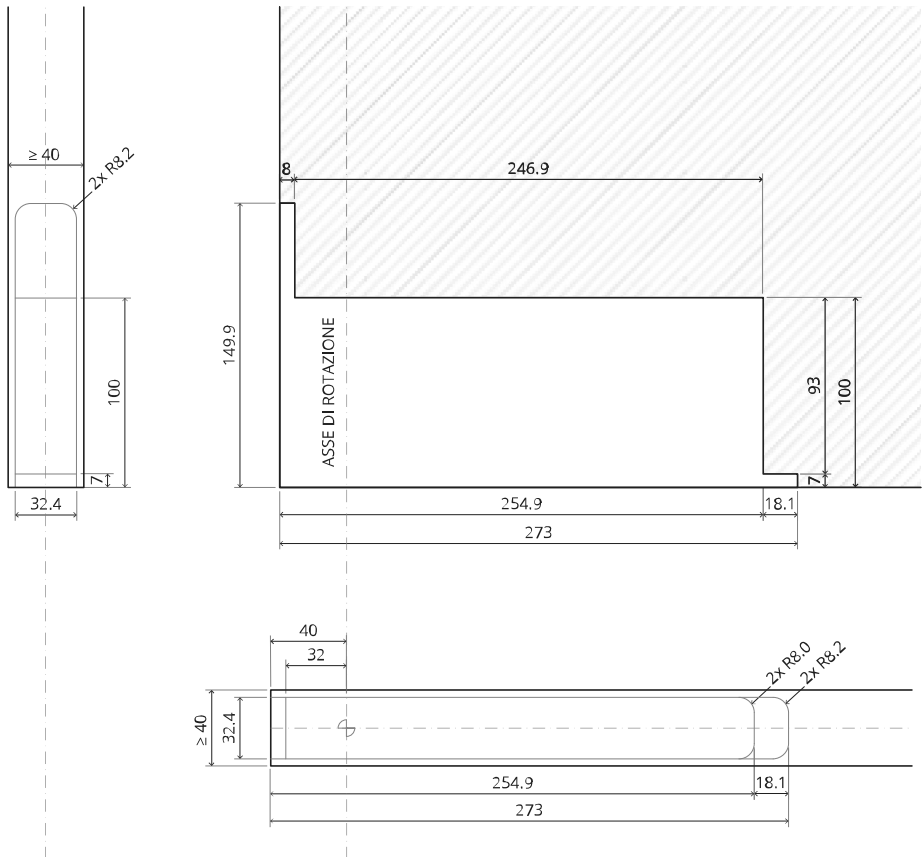

System M

Manuale di fresatura e montaggio

FritsJurgens Kit - 40 mm Classe AA - acciaio inox

FritsJurgens®

Istruzioni di fresatura

BP.M.40.AA.X.SS

TP.X.40.B.X.SS

FP.M.X.X.FS.SS

FJ.MT.AS.M

2x FJ.FP.Pe.30 2x FJ.FP.Pe.8

MT.M.Mount

To.M

ø8 mm (5/16")

ø8 mm (5/16")

ø7.5 mm (19/64")

8 mm (5/16")

8 mm (5/16")

8 mm (5/16")

30 mm (13/16")

30 mm (13/16")

30 mm (13/16")

1

2

1