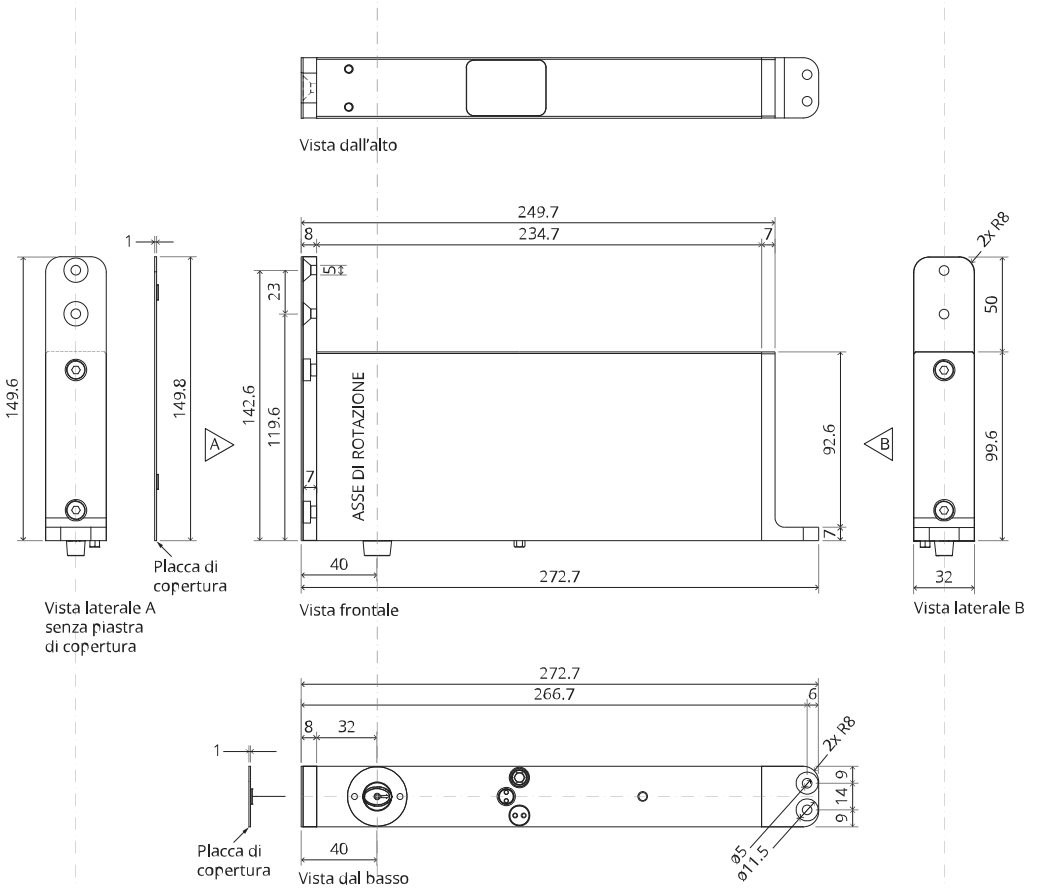

System M

Manuale di fresatura e montaggio

FritsJurgens Kit - 40 mm Classe AA - acciaio inox

FritsJurgens®

Istruzioni di fresatura

BP.M.40.AA.X.SS

TP.X.40.B.X.SS

FP.M.X.X.FS.SS

FJ.MT.AS.M

2x FJ.FP.Pe.30 2x FJ.FP.Pe.8

MT.M.Mount

To.M

ø8 mm (5/16")

ø8 mm (5/16")

ø7.5 mm (19/64")

8 mm (5/16")

8 mm (5/16")

8 mm (5/16")

30 mm (13/16")

30 mm (13/16")

30 mm (13/16")

1

2

1