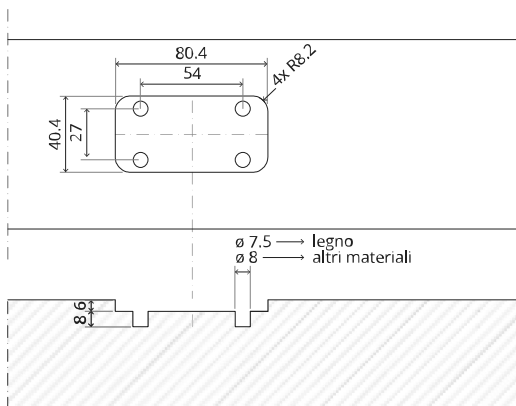

FP.M.X.X.FR.SS