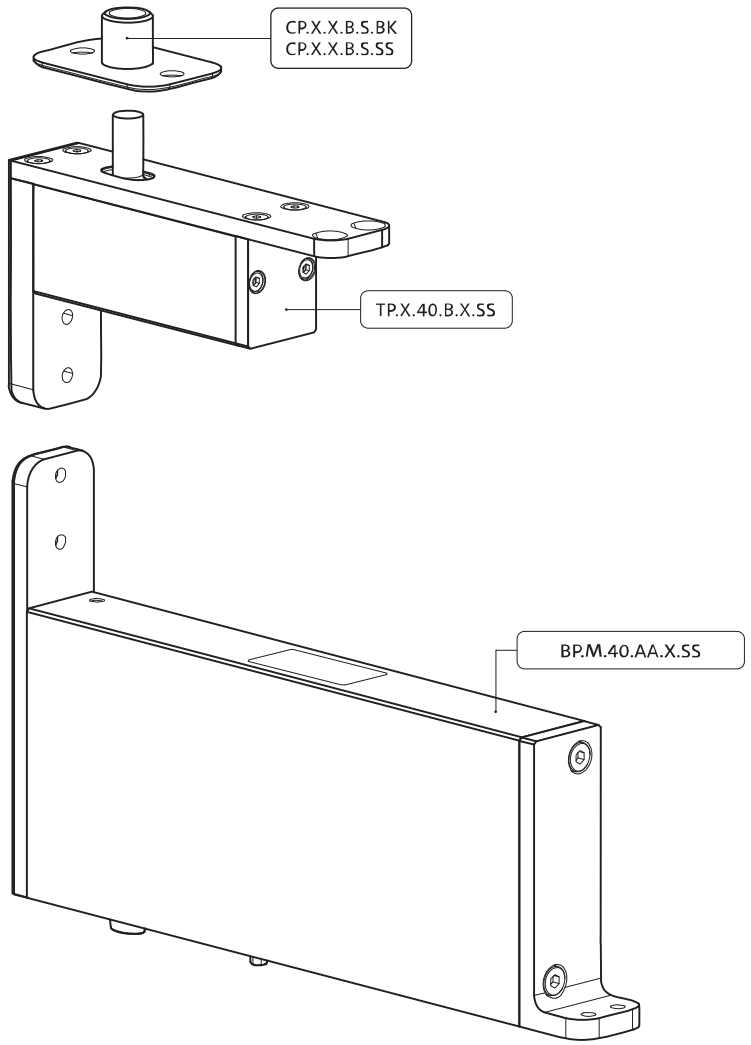

System M

Manuale di fresatura e montaggio

FritsJurgens Kit - 40 mm Classe AA - acciaio inox

FritsJurgens®

Istruzioni di fresatura

BP.M.40.AA.X.SS

TP.X.40.B.X.SS

FP.M.X.X.FS.SS

FJ.MT.AS.M

2x FJ.FP.Pe.30 2x FJ.FP.Pe.8

MT.M.Mount

To.M

ø8 mm (5/16")

ø8 mm (5/16")

ø7.5 mm (19/64")

8 mm (5/16")

8 mm (5/16")

8 mm (5/16")

30 mm (13/16")

30 mm (13/16")

30 mm (13/16")

1

2

1