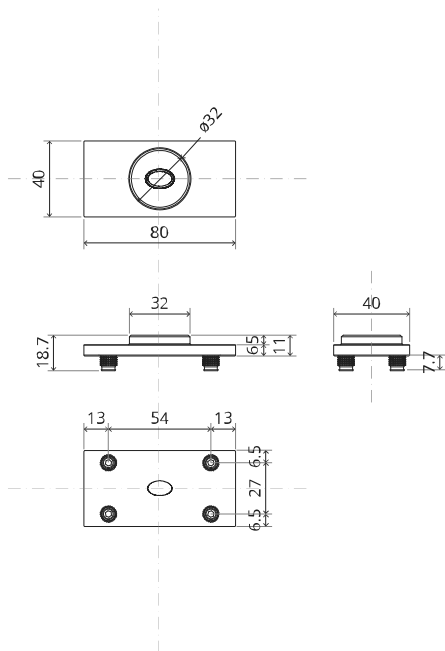

System M

Manuale di fresatura e montaggio

FritsJurgens Kit - 40 mm Classe AA - acciaio inox

FritsJurgens®

Istruzioni di fresatura

BP.M.40.AA.X.SS

TP.X.40.B.X.SS

FP.M.X.X.FS.SS

FJ.MT.AS.M

2x FJ.FP.Pe.30 2x FJ.FP.Pe.8

MT.M.Mount

To.M

ø8 mm (5/16")

ø8 mm (5/16")

ø7.5 mm (19/64")

8 mm (5/16")

8 mm (5/16")

8 mm (5/16")

30 mm (13/16")

30 mm (13/16")

30 mm (13/16")

1

2

1