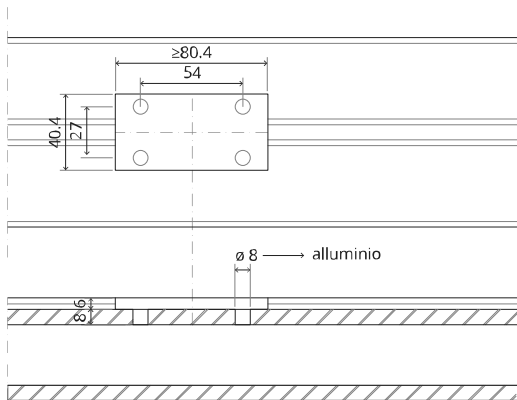

System M

Manuale di fresatura e montaggio

FritsJurgens Kit - 40 mm Classe AA - acciaio inox

FritsJurgens®

Istruzioni di fresatura

BP.M.40.AA.X.SS

TP.X.40.B.X.SS

FP.M.X.X.FS.SS

FJ.MT.AS.M

2x FJ.FP.Pe.30 2x FJ.FP.Pe.8

MT.M.Mount

To.M

ø8 mm (5/16")

ø8 mm (5/16")

ø7.5 mm (19/64")

8 mm (5/16")

8 mm (5/16")

8 mm (5/16")

30 mm (13/16")

30 mm (13/16")

30 mm (13/16")

1

2

1