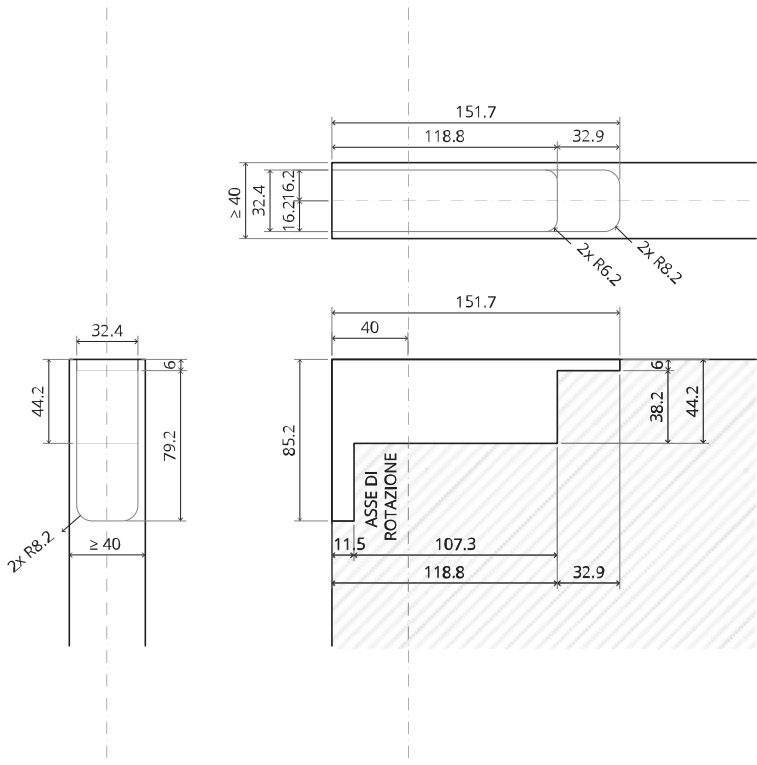

System M

Manuale di fresatura e montaggio

FritsJurgens Kit - 40 mm Classe AA - acciaio inox

FritsJurgens®

Istruzioni di fresatura

BP.M.40.AA.X.SS

TP.X.40.B.X.SS

FP.M.X.X.FS.SS

FJ.MT.AS.M

2x FJ.FP.Pe.30 2x FJ.FP.Pe.8

MT.M.Mount

To.M

ø8 mm (5/16")

ø8 mm (5/16")

ø7.5 mm (19/64")

8 mm (5/16")

8 mm (5/16")

8 mm (5/16")

30 mm (13/16")

30 mm (13/16")

30 mm (13/16")

1

2

1