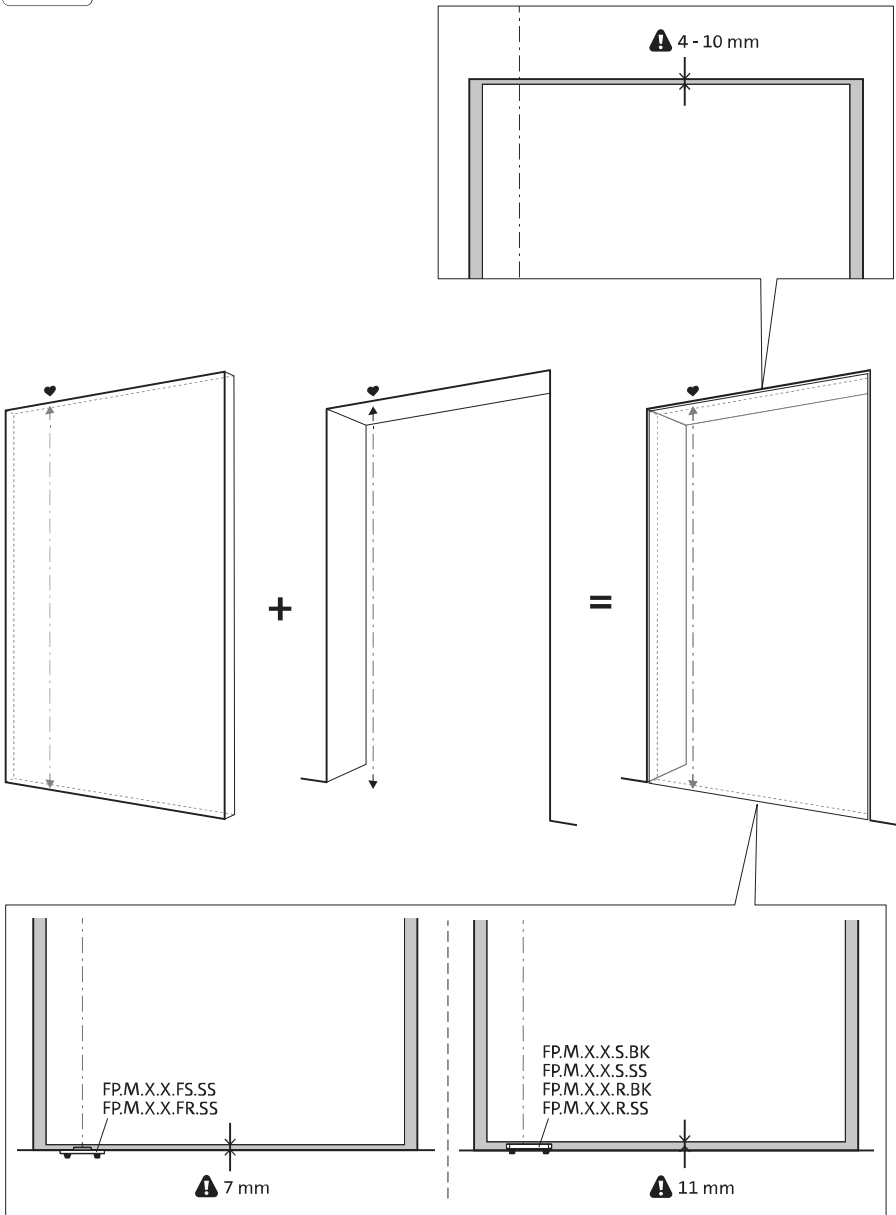

FJ.MT.AS.M

2x FJ.FP.Pe.30 2x FJ.FP.Pe.8

MT.M.Mount

To.M

ø8 mm (5/16")

ø8 mm (5/16")

ø7.5 mm (19/64")

8 mm (5/16")

8 mm (5/16")

8 mm (5/16")

30 mm (13/16")

30 mm (13/16")

30 mm (13/16")

1

2

1