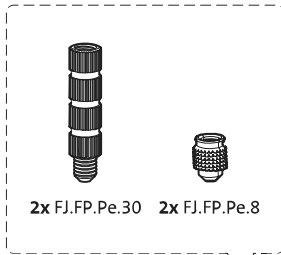

System M

Manuale di fresatura e montaggio

FritsJurgens Kit - 40 mm Classe AA - acciaio inox

FritsJurgens®

Istruzioni di fresatura

BP.M.40.AA.X.SS

TP.X.40.B.X.SS

FP.M.X.X.FS.SS

FP.M.X.X.FR.SS

Istruzioni di montaggio

FJ.MT.DT.M

FJ.MT.ZS

FJ.MT.AK3

FJ.MT.AK5x24

10x FJ.Tx.4.0X50.PKDD

FJ.Bit.Tx20

FJ.MT.AS.M

2x FJ.FP.Pe.30 2x FJ.FP.Pe.8

MT.M.Mount

To.M

ø8 mm (5/16")

ø8 mm (5/16")

ø7.5 mm (19/64")

8 mm (5/16")

8 mm (5/16")

8 mm (5/16")

30 mm (13/16")

30 mm (13/16")

30 mm (13/16")

1

2

1