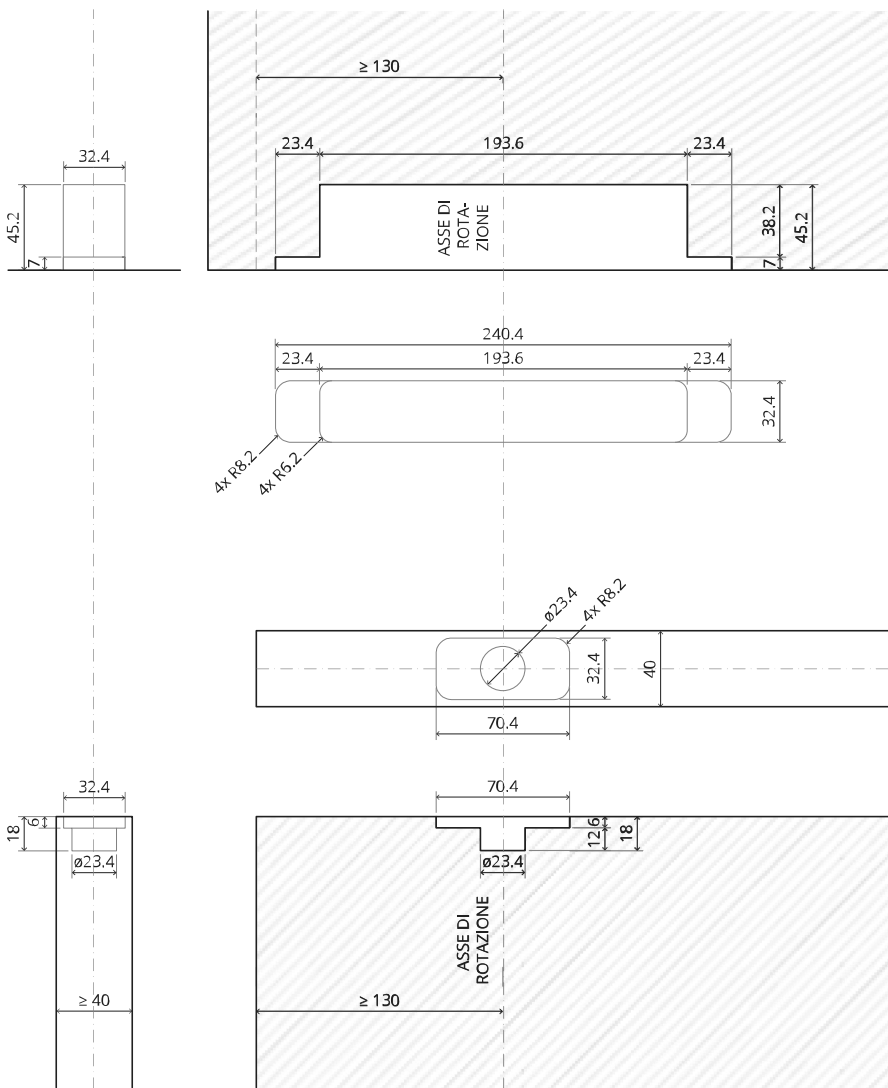

Vista laterale A con il perno rivolto verso l'esterno

Vista dall'alto

Vista frontale

Vista laterale B

Vista dal basso

TP.X.TP-R.G.X.

FP.M.X.X.FS.SS

FP.M.X.X.FR.SS

2x FJ.FP.Pe.30 2x FJ.FP.Pe.8

MT.M.Mount

To.M

ø8 mm (5/16")

ø8 mm (5/16")

ø7.5 mm (19/64")

8 mm (5/16")

8 mm (5/16")

8 mm (5/16")

30 mm (13/16")

30 mm (13/16")

30 mm (13/16")

1

2

1

2