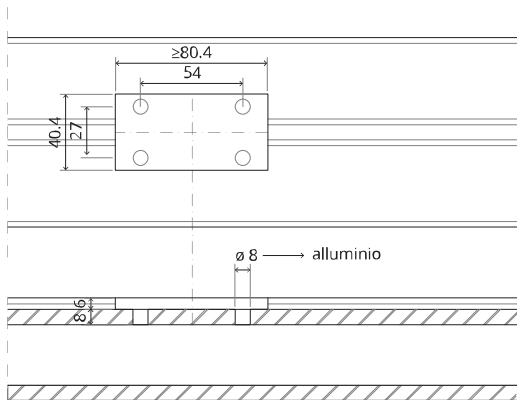

Vista laterale A con il perno rivolto verso l'esterno

Vista dall'alto

Vista frontale

Vista laterale B

Vista dal basso

TP.X.TP-R.G.X.

FP.M.X.X.FS.SS

FP.M.X.X.FR.SS

2x FJ.FP.Pe.30 2x FJ.FP.Pe.8

MT.M.Mount

To.M

ø8 mm (5/16")

ø8 mm (5/16")

ø7.5 mm (19/64")

8 mm (5/16")

8 mm (5/16")

8 mm (5/16")

30 mm (13/16")

30 mm (13/16")

30 mm (13/16")

1

2

1

2