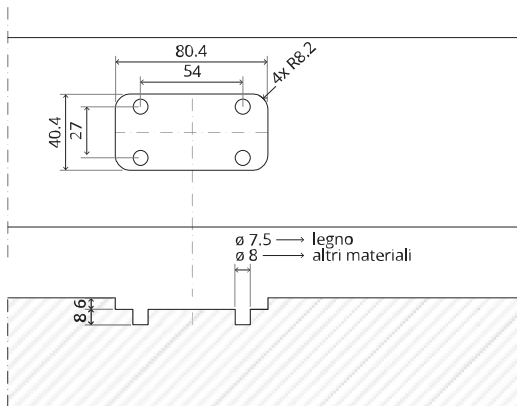

System M

Manuale di fresatura e montaggio

FritsJurgens Kit - 70 mm Classe AA - invisibile

FritsJurgens®

Istruzioni di fresatura

BP.M.70.AA.X.XX

TP.X.70.B.X.XX

Vista laterale A con perno rivolto verso l'interno

Vista laterale A con il perno rivolto verso l'esterno

Vista dall'alto

Vista frontale

Vista laterale B

Vista dal basso

TP.X.TP-R.G.X.

FP.M.X.X.FS.SS

FP.M.X.X.FR.SS

2x FJ.FP.Pe.30 2x FJ.FP.Pe.8

MT.M.Mount

To.M

ø8 mm (5/16")

ø8 mm (5/16")

ø7.5 mm (19/64")

8 mm (5/16")

8 mm (5/16")

8 mm (5/16")

30 mm (13/16")

30 mm (13/16")

30 mm (13/16")

1

2

1

2