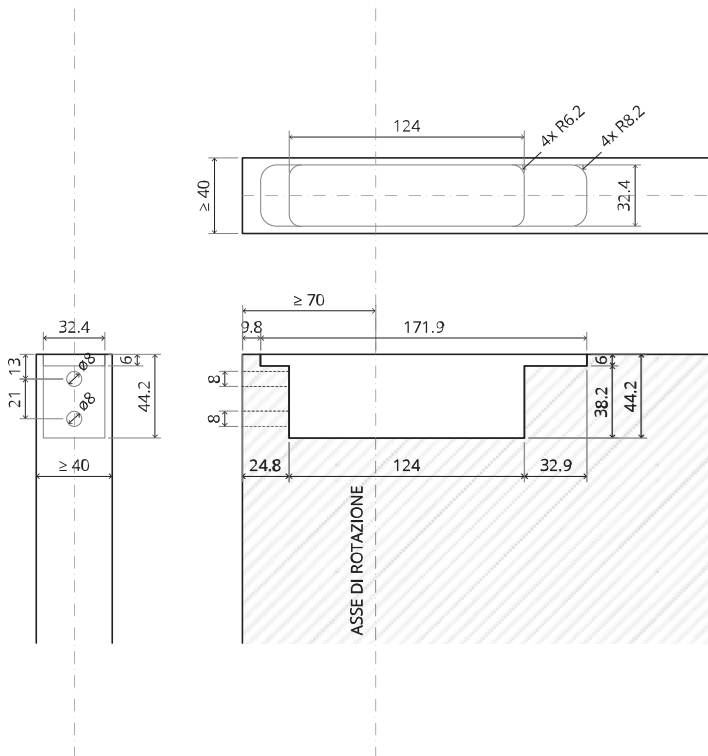

System M

Manuale di fresatura e montaggio

FritsJurgens Kit - 70 mm Classe AA - invisibile

FritsJurgens®

Istruzioni di fresatura

BP.M.70.AA.X.XX

TP.X.70.B.X.XX

Vista laterale A con perno rivolto verso l'interno

Vista laterale A con il perno rivolto verso l'esterno

Vista dall'alto

Vista frontale

Vista laterale B

Vista dal basso

TP.X.TP-R.G.X.

FP.M.X.X.FS.SS

FP.M.X.X.FR.SS

2x FJ.FP.Pe.30 2x FJ.FP.Pe.8

MT.M.Mount

To.M

ø8 mm (5/16")

ø8 mm (5/16")

ø7.5 mm (19/64")

8 mm (5/16")

8 mm (5/16")

8 mm (5/16")

30 mm (13/16")

30 mm (13/16")

30 mm (13/16")

1

2

1

2