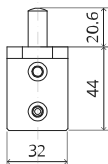

System M

Manuale di fresatura e montaggio

FritsJurgens Kit - 70 mm Classe AA - invisibile

FritsJurgens®

Istruzioni di fresatura

BP.M.70.AA.X.XX

TP.X.70.B.X.XX

Vista laterale A con perno rivolto verso l'interno

Vista laterale A con il perno rivolto verso l'esterno

Vista dall'alto

Vista frontale

Vista laterale B

Vista dal basso

TP.X.TP-R.G.X.

FP.M.X.X.FS.SS

FP.M.X.X.FR.SS

2x FJ.FP.Pe.30 2x FJ.FP.Pe.8

MT.M.Mount

To.M

ø8 mm (5/16")

ø8 mm (5/16")

ø7.5 mm (19/64")

8 mm (5/16")

8 mm (5/16")

8 mm (5/16")

30 mm (13/16")

30 mm (13/16")

30 mm (13/16")

1

2

1

2