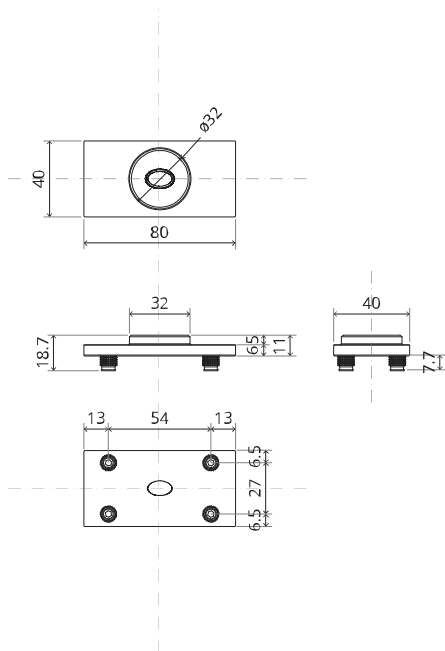

System M

Manuale di fresatura e montaggio

FritsJurgens Kit - 70 mm Classe AA - invisibile

FritsJurgens®

Istruzioni di fresatura

BP.M.70.AA.X.XX

TP.X.70.B.X.XX

Vista laterale A con perno rivolto verso l'interno

Vista laterale A con il perno rivolto verso l'esterno

Vista dall'alto

Vista frontale

Vista laterale B

Vista dal basso

TP.X.TP-R.G.X.

FP.M.X.X.FS.SS

FP.M.X.X.FR.SS

2x FJ.FP.Pe.30 2x FJ.FP.Pe.8

MT.M.Mount

To.M

ø8 mm (5/16")

ø8 mm (5/16")

ø7.5 mm (19/64")

8 mm (5/16")

8 mm (5/16")

8 mm (5/16")

30 mm (13/16")

30 mm (13/16")

30 mm (13/16")

1

2

1

2