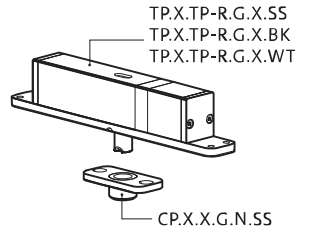

System M

Manuale di fresatura e montaggio

FritsJurgens Kit - 70 mm Classe AA - invisibile

FritsJurgens®

Istruzioni di fresatura

BP.M.70.AA.X.XX

TP.X.70.B.X.XX

Vista laterale A con perno rivolto verso l'interno

Vista laterale A con il perno rivolto verso l'esterno

Vista dall'alto

Vista frontale

Vista laterale B

Vista dal basso

TP.X.TP-R.G.X.

FP.M.X.X.FS.SS

FP.M.X.X.FR.SS