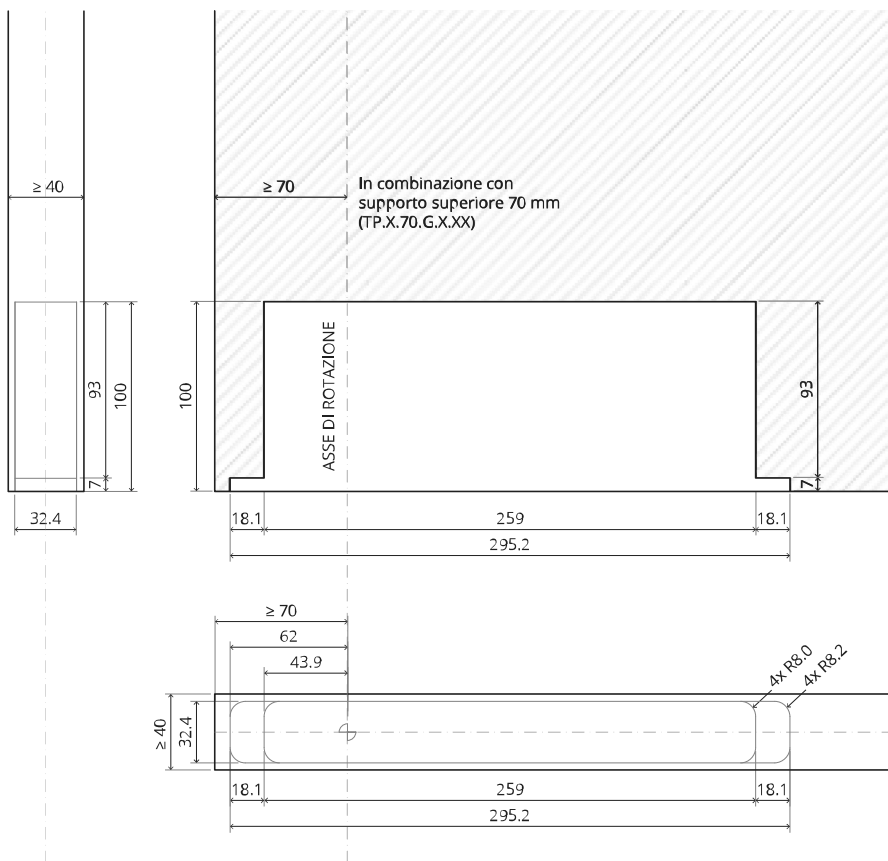

System M

Manuale di fresatura e montaggio

FritsJurgens Kit - 70 mm Classe AA - invisibile

FritsJurgens®

Istruzioni di fresatura

BP.M.70.AA.X.XX

TP.X.70.B.X.XX

Vista laterale A con perno rivolto verso l'interno

Vista laterale A con il perno rivolto verso l'esterno

Vista dall'alto

Vista frontale

Vista laterale B

Vista dal basso

TP.X.TP-R.G.X.

FP.M.X.X.FS.SS

FP.M.X.X.FR.SS

2x FJ.FP.Pe.30 2x FJ.FP.Pe.8

MT.M.Mount

To.M

ø8 mm (5/16")

ø8 mm (5/16")

ø7.5 mm (19/64")

8 mm (5/16")

8 mm (5/16")

8 mm (5/16")

30 mm (13/16")

30 mm (13/16")

30 mm (13/16")

1

2

1

2