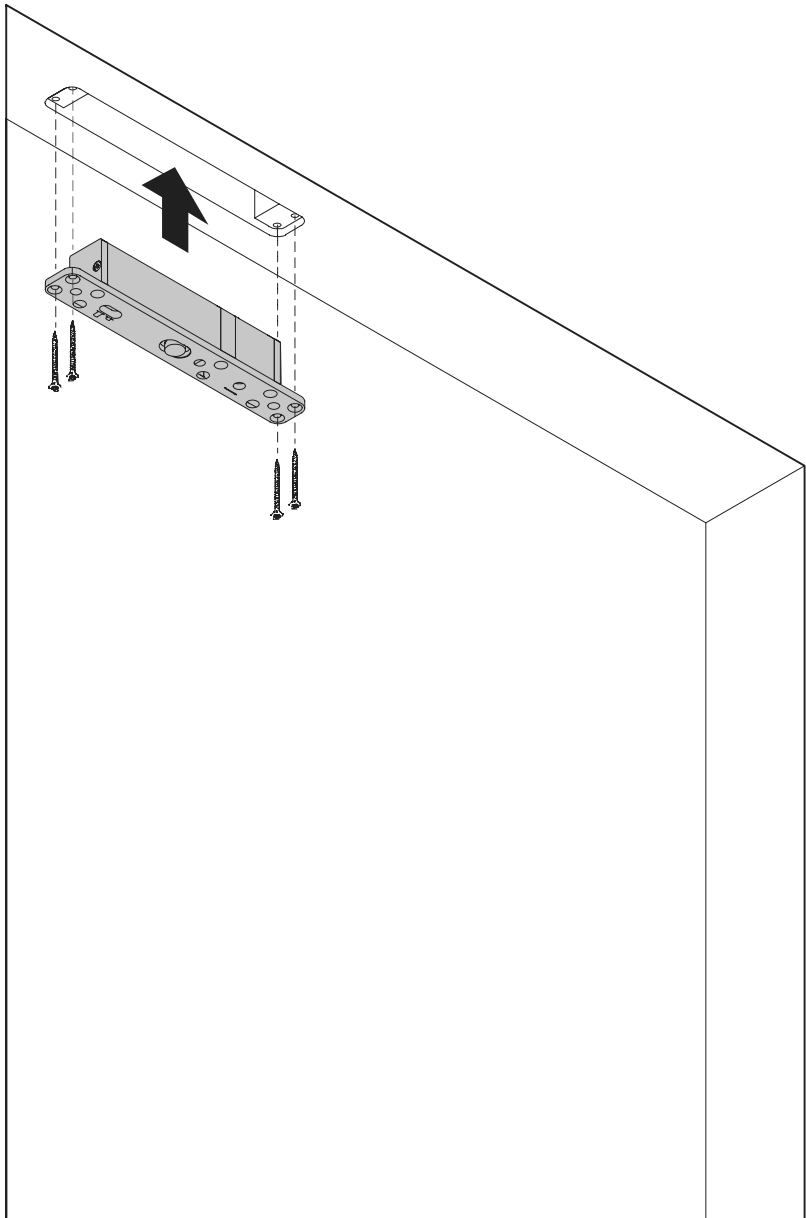

System M

Manuale di fresatura e montaggio

FritsJurgens Kit - 70 mm Classe AA - invisibile

FritsJurgens®

Istruzioni di fresatura

BP.M.70.AA.X.XX

TP.X.70.B.X.XX

Vista laterale A con perno rivolto verso l'interno

Vista laterale A con il perno rivolto verso l'esterno

Vista dall'alto

Vista frontale

Vista laterale B

Vista dal basso

TP.X.TP-R.G.X.

FP.M.X.X.FS.SS

FP.M.X.X.FR.SS

2x FJ.FP.Pe.30 2x FJ.FP.Pe.8

MT.M.Mount

To.M

ø8 mm (5/16")

ø8 mm (5/16")

ø7.5 mm (19/64")

8 mm (5/16")

8 mm (5/16")