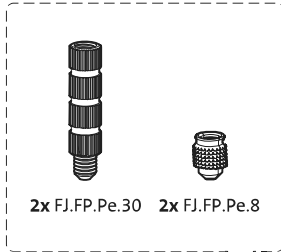

Vista laterale A con il perno rivolto verso l'esterno

Vista dall'alto

Vista frontale

Vista laterale B

Vista dal basso

TP.X.TP-R.G.X.

FP.M.X.X.FS.SS

FP.M.X.X.FR.SS

Istruzioni di montaggio

FJ.MT.DT.M

FJ.MT.ZS

FJ.MT.AK3

FJ.MT.AK5x24

10x FJ.Tx.4.0X50.PKDD

FJ.Bit.Tx20

FJ.MT.AS.M

2x FJ.FP.Pe.30 2x FJ.FP.Pe.8

MT.M.Mount

To.M

ø8 mm (5/16")

ø8 mm (5/16")

ø7.5 mm (19/64")

8 mm (5/16")

8 mm (5/16")

8 mm (5/16")

30 mm (13/16")

30 mm (13/16")

30 mm (13/16")

1

2

1

2