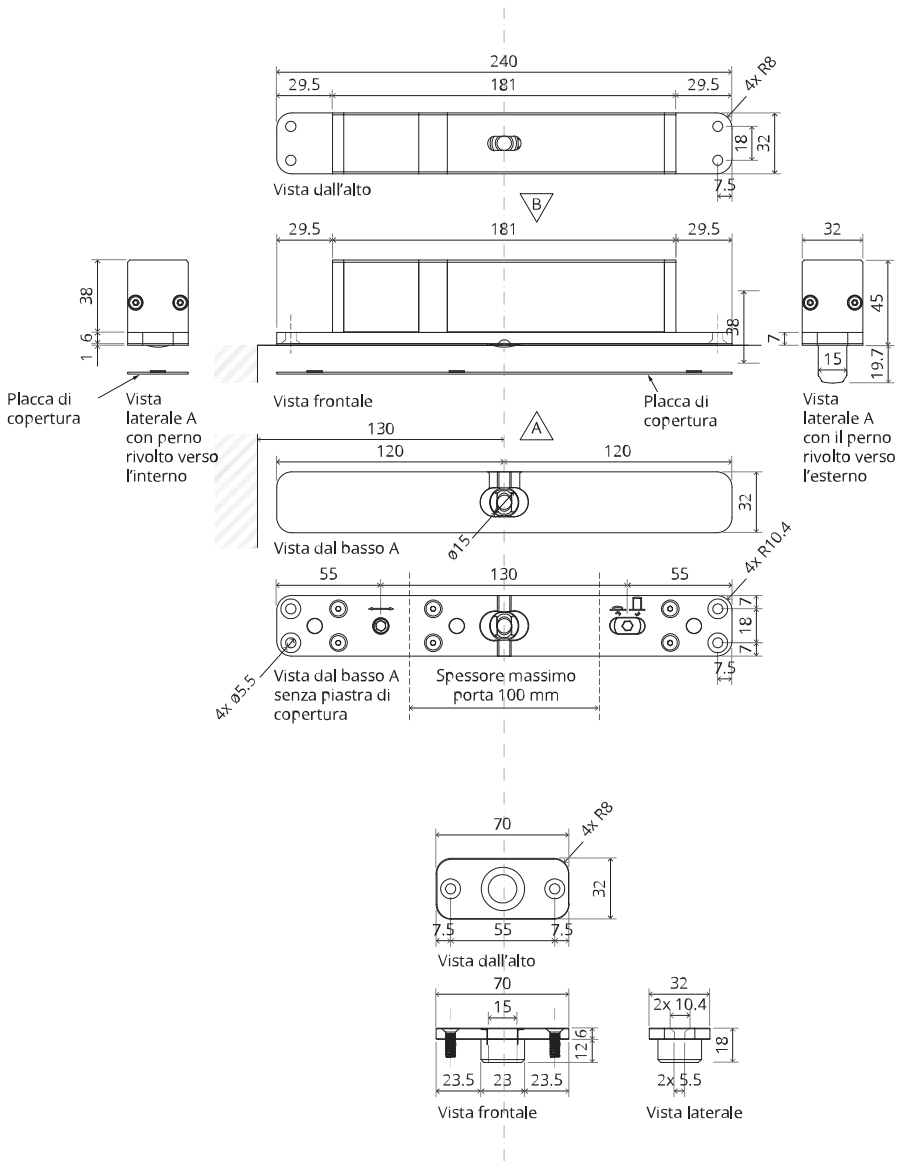

System M

Manuale di fresatura e montaggio

FritsJurgens Kit - 70 mm Classe AA - invisibile

FritsJurgens®

Istruzioni di fresatura

BP.M.70.AA.X.XX

TP.X.70.B.X.XX

Vista laterale A con perno rivolto verso l'interno

Vista laterale A con il perno rivolto verso l'esterno

Vista dall'alto

Vista frontale

Vista laterale B

Vista dal basso

TP.X.TP-R.G.X.

FP.M.X.X.FS.SS

FP.M.X.X.FR.SS

2x FJ.FP.Pe.30 2x FJ.FP.Pe.8

MT.M.Mount

To.M

ø8 mm (5/16")

ø8 mm (5/16")

ø7.5 mm (19/64")

8 mm (5/16")

8 mm (5/16")

8 mm (5/16")

30 mm (13/16")

30 mm (13/16")

30 mm (13/16")

1

2

1

2