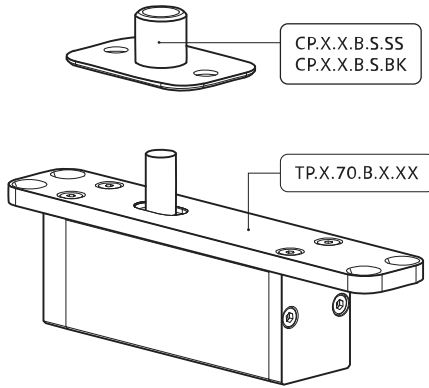

System M

Manuale di fresatura e montaggio

FritsJurgens Kit - 70 mm Classe AA - invisibile

FritsJurgens®

Istruzioni di fresatura

BP.M.70.AA.X.XX

TP.X.70.B.X.XX

Vista laterale A con perno rivolto verso l'interno

Vista laterale A con il perno rivolto verso l'esterno

Vista dall'alto

Vista frontale

Vista laterale B

Vista dal basso

TP.X.TP-R.G.X.

FP.M.X.X.FS.SS

FP.M.X.X.FR.SS

2x FJ.FP.Pe.30 2x FJ.FP.Pe.8

MT.M.Mount

To.M

ø8 mm (5/16")

ø8 mm (5/16")

ø7.5 mm (19/64")

8 mm (5/16")

8 mm (5/16")