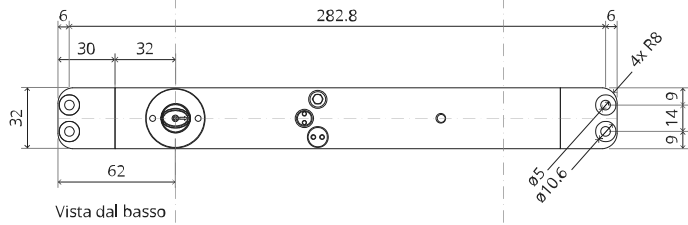

System M

Manuale di fresatura e montaggio

FritsJurgens Kit - 70 mm Classe AA - invisibile

FritsJurgens®

Istruzioni di fresatura

BP.M.70.AA.X.XX

TP.X.70.B.X.XX

Vista laterale A con perno rivolto verso l'interno

Vista laterale A con il perno rivolto verso l'esterno

Vista dall'alto

Vista frontale

Vista laterale B

Vista dal basso

TP.X.TP-R.G.X.

FP.M.X.X.FS.SS

FP.M.X.X.FR.SS

2x FJ.FP.Pe.30 2x FJ.FP.Pe.8

MT.M.Mount

To.M

ø8 mm (5/16")

ø8 mm (5/16")

ø7.5 mm (19/64")

8 mm (5/16")

8 mm (5/16")

8 mm (5/16")

30 mm (13/16")

30 mm (13/16")

30 mm (13/16")

1

2

1

2