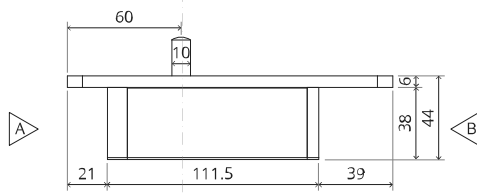

System M

Manuale di fresatura e montaggio

FritsJurgens Kit - 70 mm Classe AA - invisibile

FritsJurgens®

Istruzioni di fresatura

BP.M.70.AA.X.XX

TP.X.70.B.X.XX

Vista laterale A con perno rivolto verso l'interno

Vista laterale A con il perno rivolto verso l'esterno

Vista dall'alto

Vista frontale

Vista laterale B

Vista dal basso

TP.X.TP-R.G.X.

FP.M.X.X.FS.SS

FP.M.X.X.FR.SS

2x FJ.FP.Pe.30 2x FJ.FP.Pe.8

MT.M.Mount

To.M

ø8 mm (5/16")

ø8 mm (5/16")

ø7.5 mm (19/64")

8 mm (5/16")

8 mm (5/16")

8 mm (5/16")

30 mm (13/16")

30 mm (13/16")

30 mm (13/16")

1

2

1

2