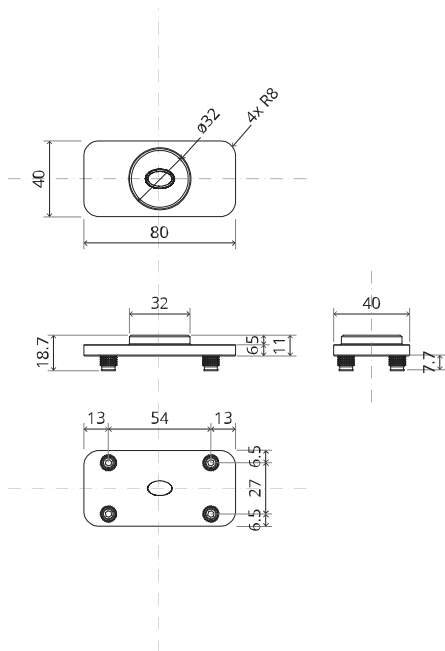

System M

Manuale di fresatura e montaggio

FritsJurgens Kit - 70 mm Classe AA - invisibile

FritsJurgens®

Istruzioni di fresatura

BP.M.70.AA.X.XX

TP.X.70.B.X.XX

Vista laterale A con perno rivolto verso l'interno

Vista laterale A con il perno rivolto verso l'esterno

Vista dall'alto

Vista frontale

Vista laterale B

Vista dal basso

TP.X.TP-R.G.X.

FP.M.X.X.FS.SS

FP.M.X.X.FR.SS

2x FJ.FP.Pe.30 2x FJ.FP.Pe.8

MT.M.Mount

To.M

ø8 mm (5/16")

ø8 mm (5/16")

ø7.5 mm (19/64")

8 mm (5/16")

8 mm (5/16")

8 mm (5/16")

30 mm (13/16")

30 mm (13/16")

30 mm (13/16")

1

2

1

2