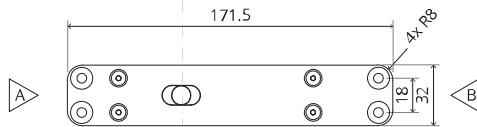

System M

Manuale di fresatura e montaggio

FritsJurgens Kit - 70 mm Classe AA - invisibile

FritsJurgens®

Istruzioni di fresatura

BP.M.70.AA.X.XX

TP.X.70.B.X.XX

Vista laterale A con perno rivolto verso l'interno

Vista laterale A con il perno rivolto verso l'esterno

Vista dall'alto

Vista frontale

Vista laterale B

Vista dal basso

TP.X.TP-R.G.X.

FP.M.X.X.FS.SS

FP.M.X.X.FR.SS