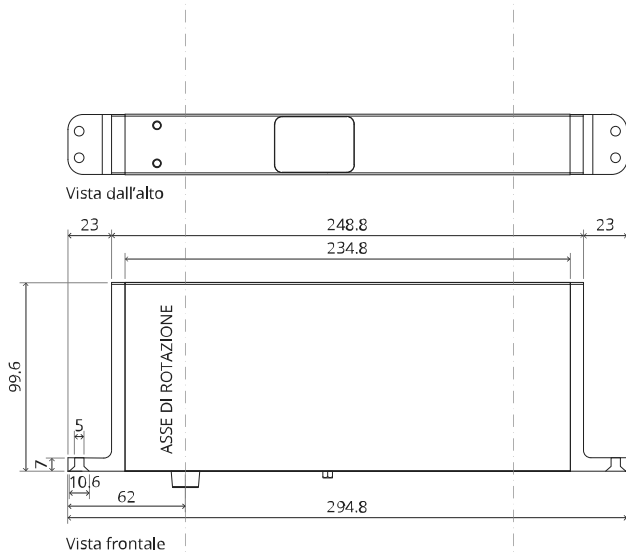

System M

Manuale di fresatura e montaggio

FritsJurgens Kit - 70 mm Classe AA - invisibile

FritsJurgens®

Istruzioni di fresatura

BP.M.70.AA.X.XX

TP.X.70.B.X.XX

Vista laterale A con perno rivolto verso l'interno

Vista laterale A con il perno rivolto verso l'esterno

Vista dall'alto

Vista frontale

Vista laterale B

Vista dal basso

TP.X.TP-R.G.X.

FP.M.X.X.FS.SS

FP.M.X.X.FR.SS

2x FJ.FP.Pe.30 2x FJ.FP.Pe.8

MT.M.Mount

To.M

ø8 mm (5/16")

ø8 mm (5/16")

ø7.5 mm (19/64")

8 mm (5/16")

8 mm (5/16")

8 mm (5/16")

30 mm (13/16")

30 mm (13/16")

30 mm (13/16")

1

2

1

2