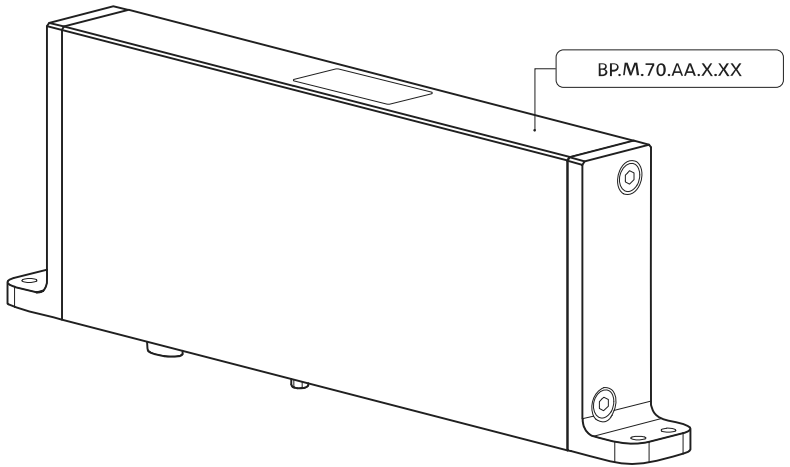

System M

Manuale di fresatura e montaggio

FritsJurgens Kit - 70 mm Classe AA - invisibile

FritsJurgens®

Istruzioni di fresatura

BP.M.70.AA.X.XX

TP.X.70.B.X.XX

Vista laterale A con perno rivolto verso l'interno

Vista laterale A con il perno rivolto verso l'esterno

Vista dall'alto

Vista frontale

Vista laterale B

Vista dal basso

TP.X.TP-R.G.X.

FP.M.X.X.FS.SS

FP.M.X.X.FR.SS