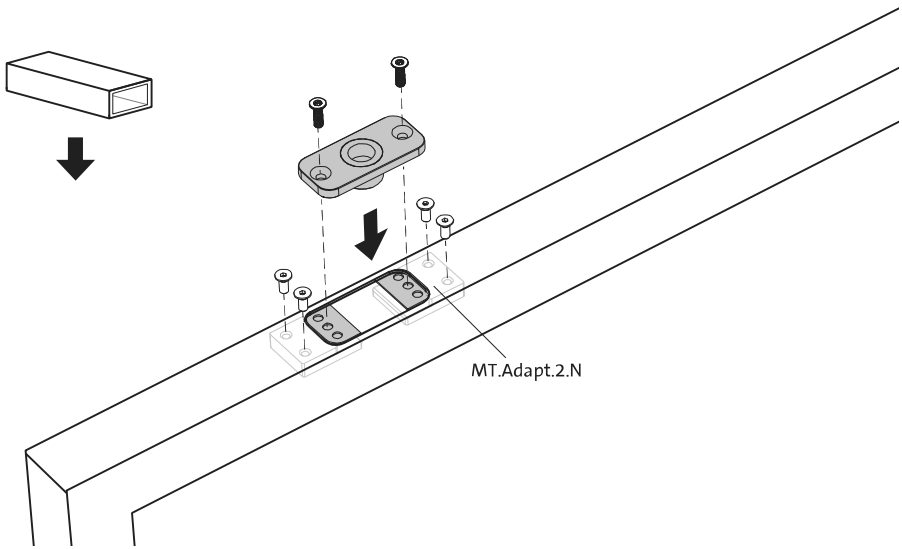

System M

Manuale di fresatura e montaggio

FritsJurgens Kit - 70 mm Classe AA - invisibile

FritsJurgens®

Istruzioni di fresatura

BP.M.70.AA.X.XX

TP.X.70.B.X.XX

Vista laterale A con perno rivolto verso l'interno

Vista laterale A con il perno rivolto verso l'esterno

Vista dall'alto

Vista frontale

Vista laterale B

Vista dal basso

TP.X.TP-R.G.X.

FP.M.X.X.FS.SS

FP.M.X.X.FR.SS