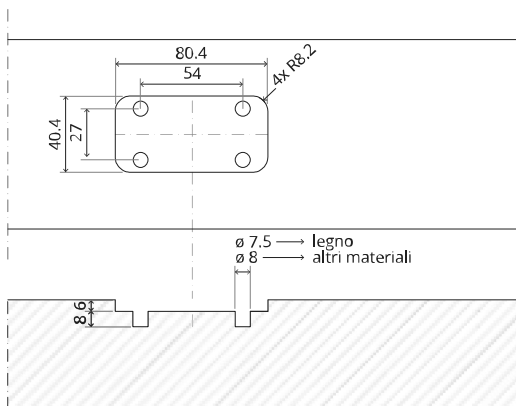

FP.M.X.X.FR.SS