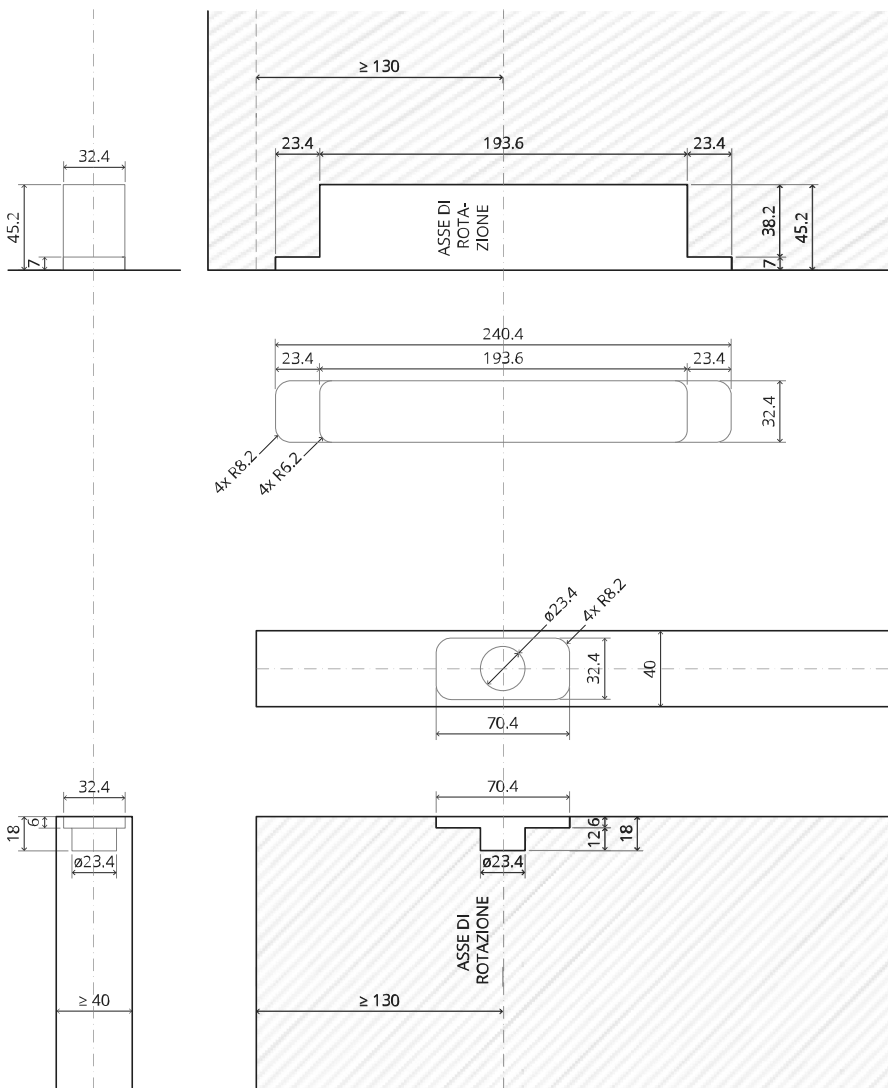

TP.X.TP-R.G.X.