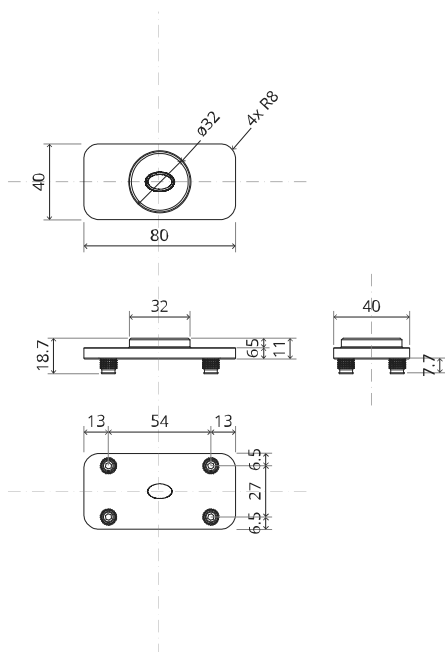

FP.M.X.X.FR.SS