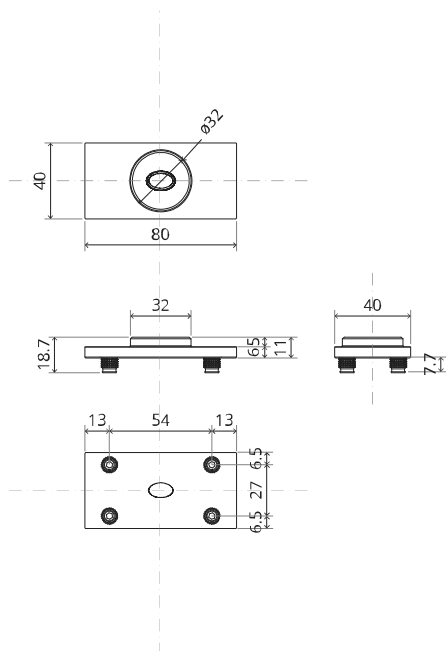

FP.M.X.X.FS.SS