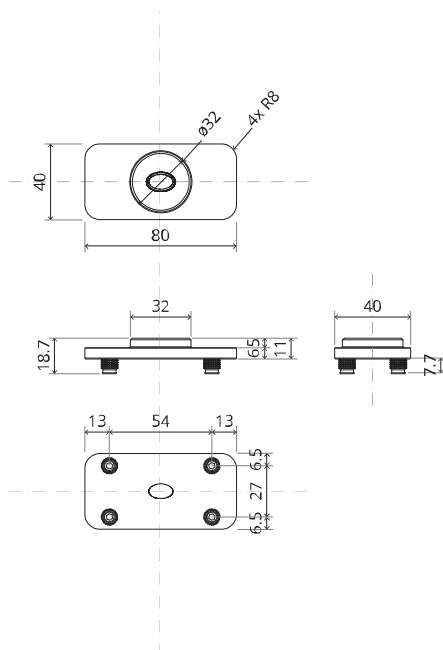

System One

Manuale di fresatura e montaggio

FritsJurgens Kit - 70 mm Classe G - invisibile

FritsJurgens®

Istruzioni di fresatura

BP.One.70.G.X.XX

TP.X.70.G.X.XX

Vista laterale A con perno rivolto verso l'interno

Vista laterale A con il perno rivolto verso l'esterno

Vista dall'alto

Vista frontale

Vista dal basso

Vista laterale B

TP.X.TP-R.G.X.

FP.M.X.X.FS.SS

FP.M.X.X.FR.SS

MT.1Fx.Mount

To.M

ø8 mm (5/16")

ø8 mm (5/16")

ø7.5 mm (19/64")

8 mm (5/16")

8 mm (5/16")

8 mm (5/16")

30 mm (13/16")

30 mm (13/16")

30 mm (13/16")

1

2

1

2

3