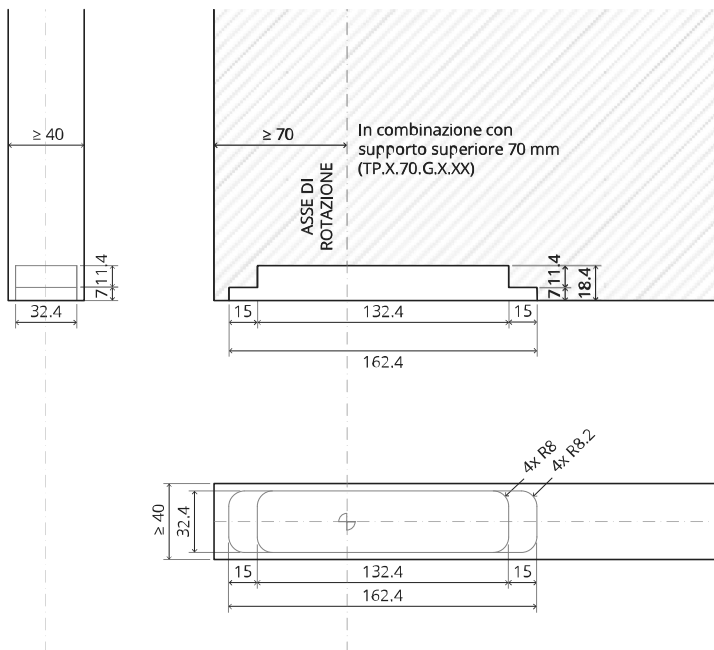

System One

Manuale di fresatura e montaggio

FritsJurgens Kit - 70 mm Classe G - invisibile

FritsJurgens®

Istruzioni di fresatura

BP.One.70.G.X.XX

TP.X.70.G.X.XX

Vista laterale A con perno rivolto verso l'interno

Vista laterale A con il perno rivolto verso l'esterno

Vista dall'alto

Vista frontale

Vista dal basso

Vista laterale B

TP.X.TP-R.G.X.

FP.M.X.X.FS.SS

FP.M.X.X.FR.SS

MT.1Fx.Mount

To.M

ø8 mm (5/16")

ø8 mm (5/16")

ø7.5 mm (19/64")

8 mm (5/16")

8 mm (5/16")

8 mm (5/16")

30 mm (13/16")

30 mm (13/16")

30 mm (13/16")

1

2

1

2

3