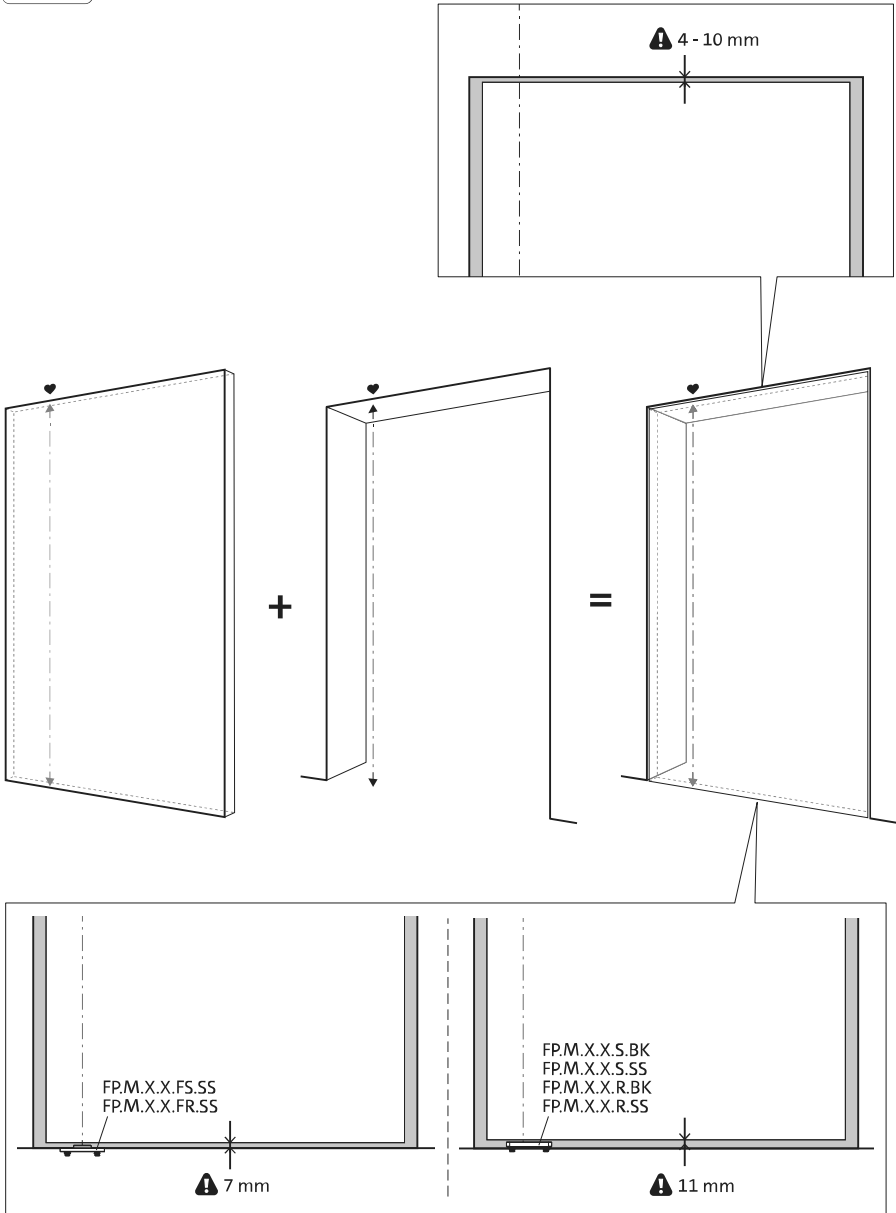

Vista laterale A con il perno rivolto verso l'esterno

Vista dall'alto

Vista frontale

Vista dal basso

Vista laterale B

TP.X.TP-R.G.X.

FP.M.X.X.FS.SS

FP.M.X.X.FR.SS

MT.1Fx.Mount

To.M

ø8 mm (5/16")

ø8 mm (5/16")

ø7.5 mm (19/64")

8 mm (5/16")

8 mm (5/16")

8 mm (5/16")