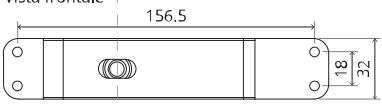

System One

Manuale di fresatura e montaggio

FritsJurgens Kit - 70 mm Classe G - invisibile

FritsJurgens®

Istruzioni di fresatura

BP.One.70.G.X.XX

TP.X.70.G.X.XX

Vista laterale A con perno rivolto verso l'interno

Vista laterale A con il perno rivolto verso l'esterno

Vista dall'alto

Vista frontale

Vista dal basso

Vista laterale B

TP.X.TP-R.G.X.

FP.M.X.X.FS.SS

FP.M.X.X.FR.SS

MT.1Fx.Mount

To.M

ø8 mm (5/16")

ø8 mm (5/16")

ø7.5 mm (19/64")

8 mm (5/16")

8 mm (5/16")

8 mm (5/16")