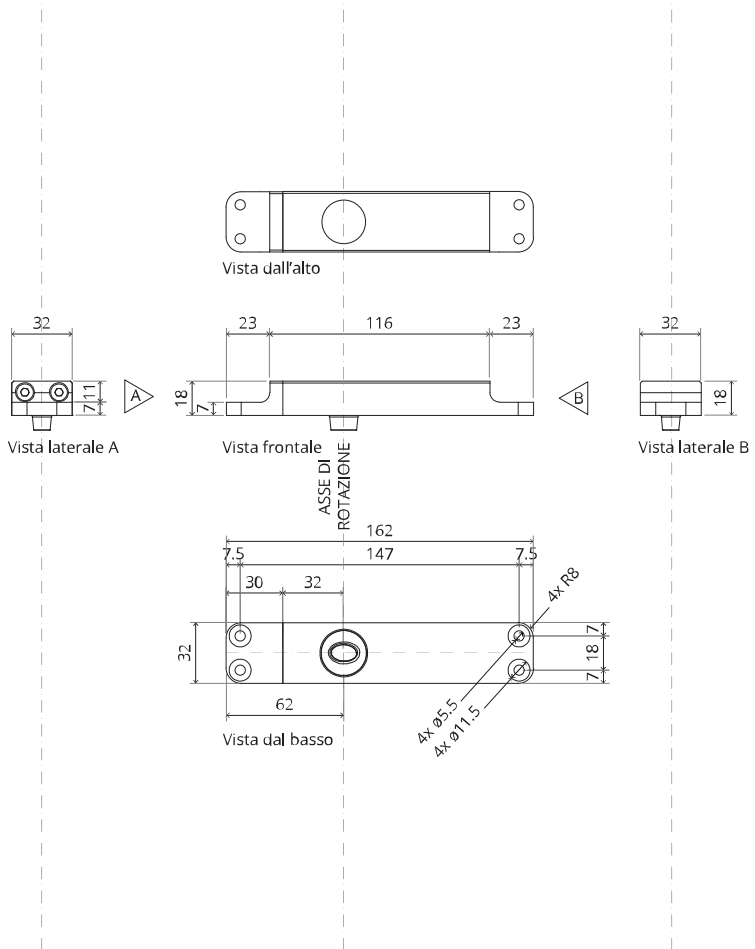

System One

Manuale di fresatura e montaggio

FritsJurgens Kit - 70 mm Classe G - invisibile

FritsJurgens®

Istruzioni di fresatura

BP.One.70.G.X.XX

TP.X.70.G.X.XX

Vista laterale A con perno rivolto verso l'interno

Vista laterale A con il perno rivolto verso l'esterno

Vista dall'alto

Vista frontale

Vista dal basso

Vista laterale B

TP.X.TP-R.G.X.

FP.M.X.X.FS.SS

FP.M.X.X.FR.SS

MT.1Fx.Mount

To.M

ø8 mm (5/16")

ø8 mm (5/16")

ø7.5 mm (19/64")

8 mm (5/16")

8 mm (5/16")

8 mm (5/16")

30 mm (13/16")

30 mm (13/16")

30 mm (13/16")

1

2

1

2

3