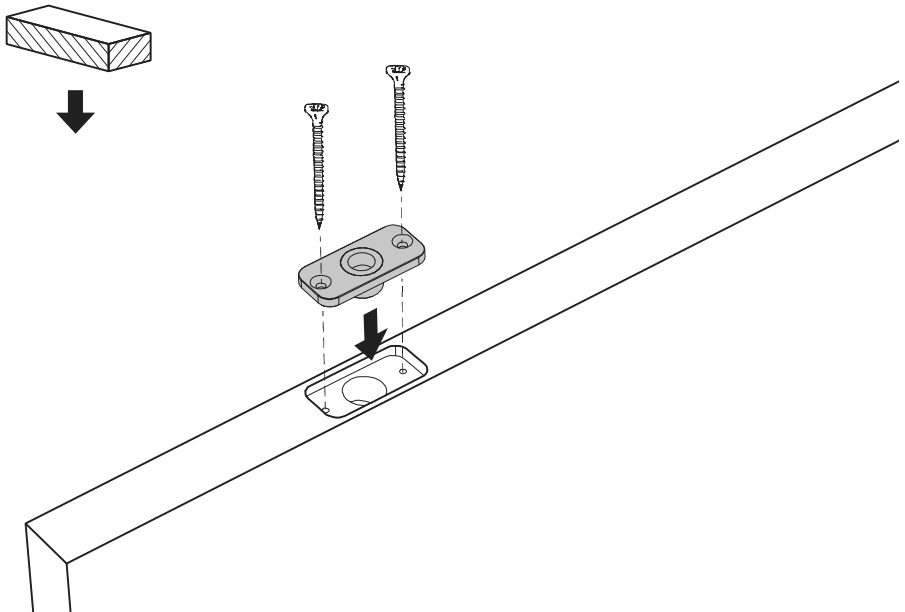

System One

Manuale di fresatura e montaggio

FritsJurgens Kit - 70 mm Classe G - invisibile

FritsJurgens®

Istruzioni di fresatura

BP.One.70.G.X.XX

TP.X.70.G.X.XX

Vista laterale A con perno rivolto verso l'interno

Vista laterale A con il perno rivolto verso l'esterno

Vista dall'alto

Vista frontale

Vista dal basso

Vista laterale B

TP.X.TP-R.G.X.

FP.M.X.X.FS.SS

FP.M.X.X.FR.SS

MT.1Fx.Mount

To.M

ø8 mm (5/16")

ø8 mm (5/16")

ø7.5 mm (19/64")

8 mm (5/16")

8 mm (5/16")

8 mm (5/16")