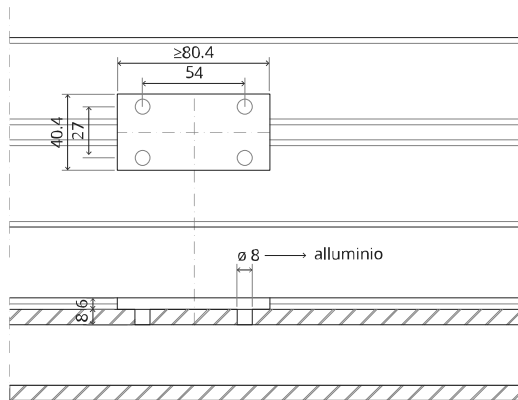

Vista laterale A con il perno rivolto verso l'esterno

Vista dall'alto

Vista frontale

Vista dal basso

Vista laterale B

TP.X.TP-R.G.X.

FP.M.X.X.FS.SS

FP.M.X.X.FR.SS

MT.1Fx.Mount

To.M

ø8 mm (5/16")

ø8 mm (5/16")

ø7.5 mm (19/64")

8 mm (5/16")

8 mm (5/16")

8 mm (5/16")

30 mm (13/16")

30 mm (13/16")

30 mm (13/16")

1

2

1

2

3