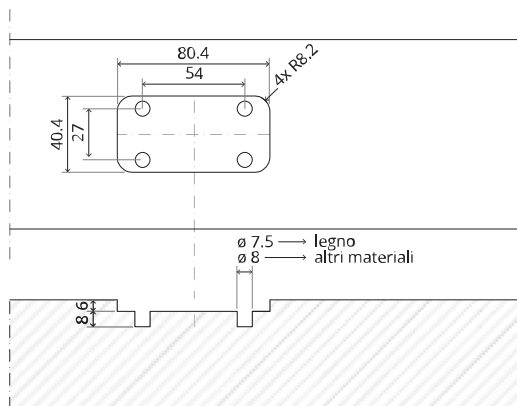

Vista laterale A con il perno rivolto verso l'esterno

Vista dall'alto

Vista frontale

Vista dal basso

Vista laterale B

TP.X.TP-R.G.X.

FP.M.X.X.FS.SS

FP.M.X.X.FR.SS

MT.1Fx.Mount

To.M

ø8 mm (5/16")

ø8 mm (5/16")

ø7.5 mm (19/64")

8 mm (5/16")

8 mm (5/16")

8 mm (5/16")

30 mm (13/16")

30 mm (13/16")

30 mm (13/16")

1

2

1

2

3