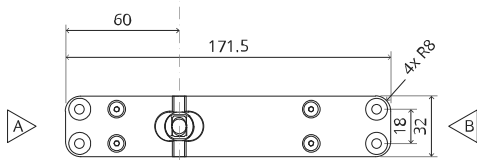

System One

Manuale di fresatura e montaggio

FritsJurgens Kit - 70 mm Classe G - invisibile

FritsJurgens®

Istruzioni di fresatura

BP.One.70.G.X.XX

TP.X.70.G.X.XX

Vista laterale A con perno rivolto verso l'interno

Vista laterale A con il perno rivolto verso l'esterno

Vista dall'alto

Vista frontale

Vista dal basso

Vista laterale B

TP.X.TP-R.G.X.

FP.M.X.X.FS.SS

FP.M.X.X.FR.SS

MT.1Fx.Mount

To.M

ø8 mm (5/16")

ø8 mm (5/16")

ø7.5 mm (19/64")

8 mm (5/16")

8 mm (5/16")

8 mm (5/16")