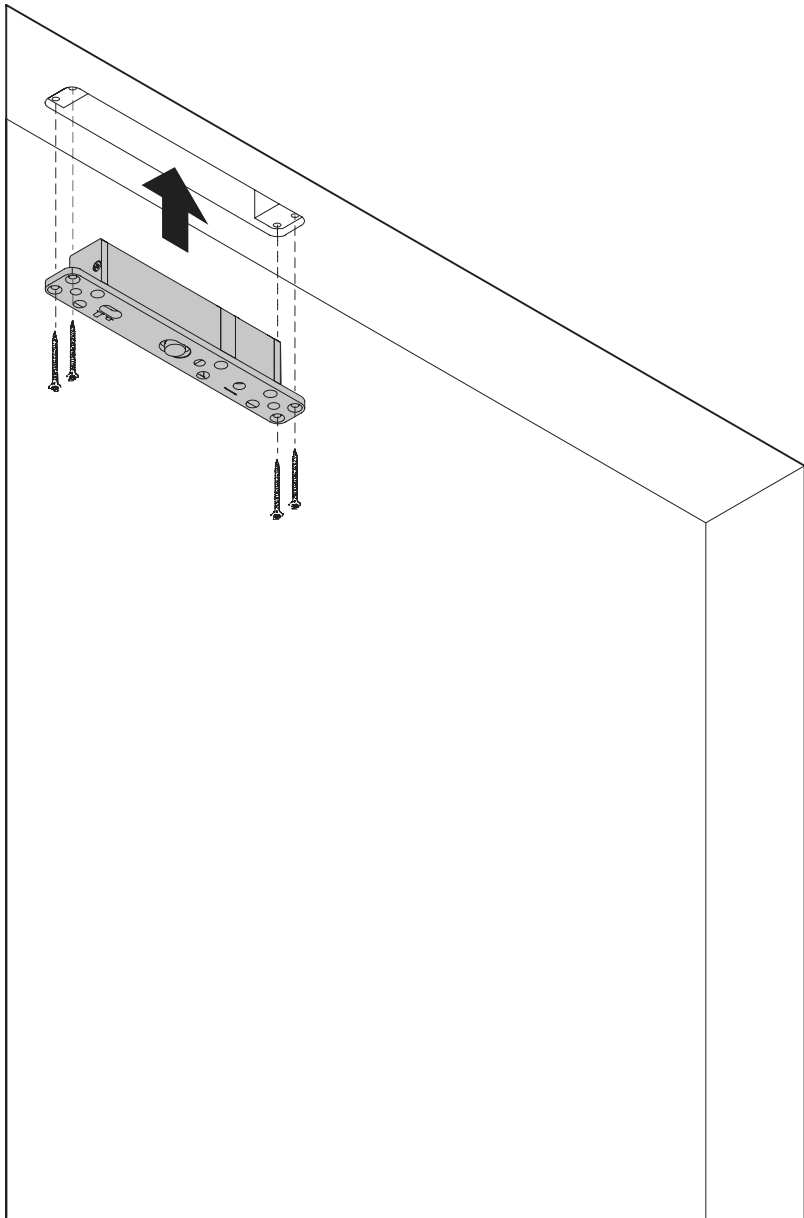

System One

Manuale di fresatura e montaggio

FritsJurgens Kit - 70 mm Classe G - invisibile

FritsJurgens®

Istruzioni di fresatura

BP.One.70.G.X.XX

TP.X.70.G.X.XX

Vista laterale A con perno rivolto verso l'interno

Vista laterale A con il perno rivolto verso l'esterno

Vista dall'alto

Vista frontale

Vista dal basso

Vista laterale B

TP.X.TP-R.G.X.

FP.M.X.X.FS.SS

FP.M.X.X.FR.SS

MT.1Fx.Mount

To.M

ø8 mm (5/16")

ø8 mm (5/16")

ø7.5 mm (19/64")

8 mm (5/16")

8 mm (5/16")

8 mm (5/16")