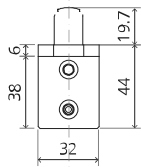

Vista laterale A con il perno rivolto verso l'esterno

Vista dall'alto

Vista frontale

Vista dal basso

Vista laterale B

TP.X.TP-R.G.X.

FP.M.X.X.FS.SS

FP.M.X.X.FR.SS

MT.1Fx.Mount

To.M

ø8 mm (5/16")

ø8 mm (5/16")

ø7.5 mm (19/64")

8 mm (5/16")

8 mm (5/16")

8 mm (5/16")

30 mm (13/16")

30 mm (13/16")

30 mm (13/16")

1

2

1

2

3