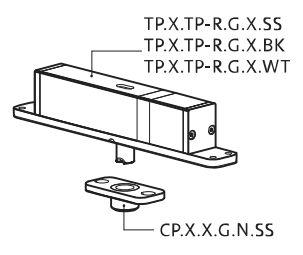

System One

Manuale di fresatura e montaggio

FritsJurgens Kit - 70 mm Classe G - invisibile

FritsJurgens®

Istruzioni di fresatura

BP.One.70.G.X.XX

TP.X.70.G.X.XX

Vista laterale A con perno rivolto verso l'interno

Vista laterale A con il perno rivolto verso l'esterno

Vista dall'alto

Vista frontale

Vista dal basso

Vista laterale B

TP.X.TP-R.G.X.

FP.M.X.X.FS.SS

FP.M.X.X.FR.SS

MT.1Fx.Mount

To.M

ø8 mm (5/16")

ø8 mm (5/16")

ø7.5 mm (19/64")

8 mm (5/16")

8 mm (5/16")

8 mm (5/16")