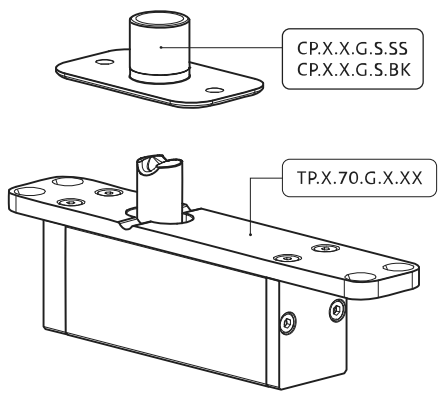

System One

Manuale di fresatura e montaggio

FritsJurgens Kit - 70 mm Classe G - invisibile

FritsJurgens®

Istruzioni di fresatura

BP.One.70.G.X.XX

TP.X.70.G.X.XX

Vista laterale A con perno rivolto verso l'interno

Vista laterale A con il perno rivolto verso l'esterno

Vista dall'alto

Vista frontale

Vista dal basso

Vista laterale B

TP.X.TP-R.G.X.

FP.M.X.X.FS.SS

FP.M.X.X.FR.SS

MT.1Fx.Mount

To.M

ø8 mm (5/16")

ø8 mm (5/16")

ø7.5 mm (19/64")

8 mm (5/16")

8 mm (5/16")

8 mm (5/16")