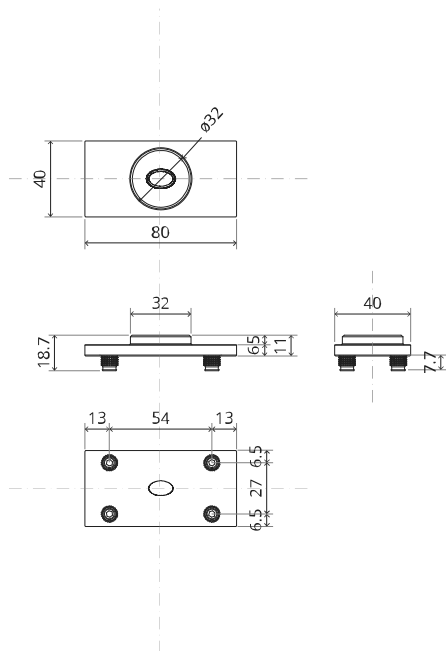

System One

Manuale di fresatura e montaggio

FritsJurgens Kit - 70 mm Classe G - invisibile

FritsJurgens®

Istruzioni di fresatura

BP.One.70.G.X.XX

TP.X.70.G.X.XX

Vista laterale A con perno rivolto verso l'interno

Vista laterale A con il perno rivolto verso l'esterno

Vista dall'alto

Vista frontale

Vista dal basso

Vista laterale B

TP.X.TP-R.G.X.

FP.M.X.X.FS.SS

FP.M.X.X.FR.SS

MT.1Fx.Mount

To.M

ø8 mm (5/16")

ø8 mm (5/16")

ø7.5 mm (19/64")

8 mm (5/16")

8 mm (5/16")

8 mm (5/16")

30 mm (13/16")

30 mm (13/16")

30 mm (13/16")

1

2

1

2

3