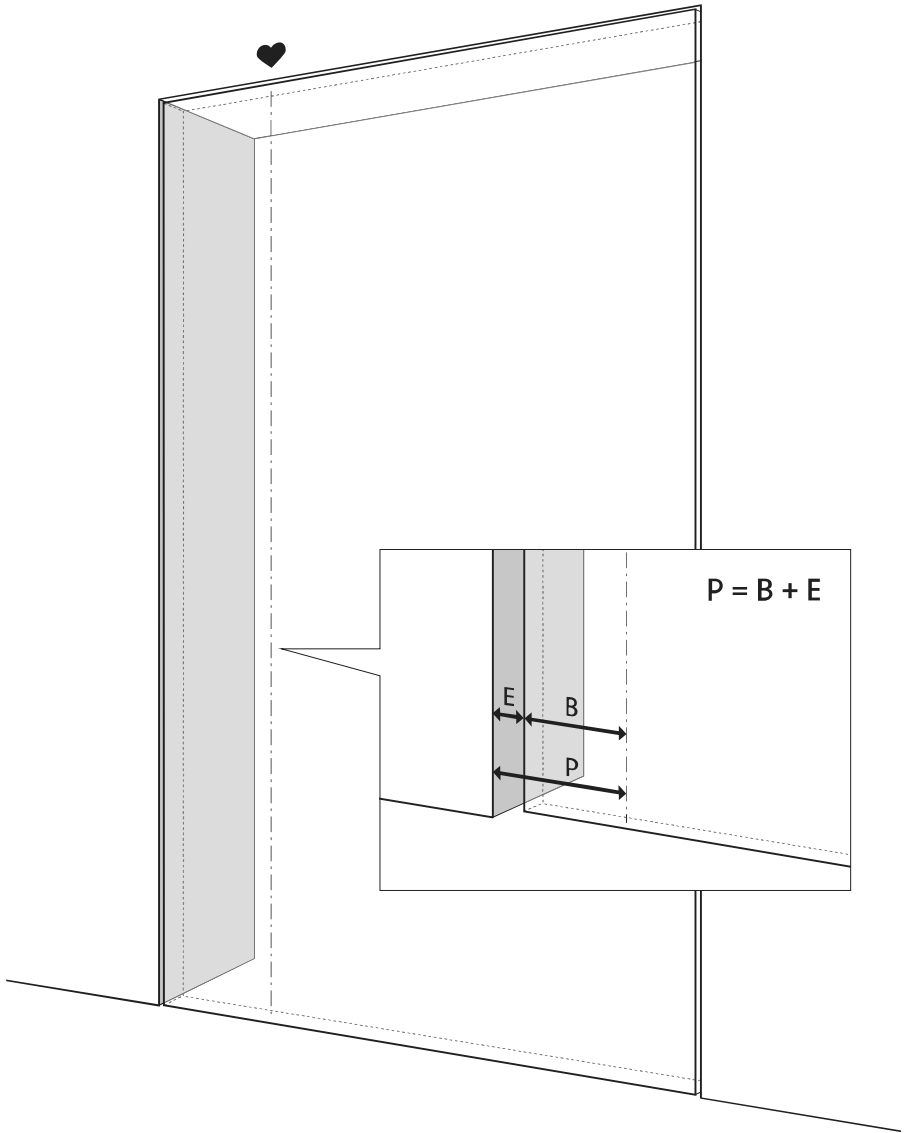

Vista laterale A con il perno rivolto verso l'esterno

Vista dall'alto

Vista frontale

Vista dal basso

Vista laterale B

TP.X.TP-R.G.X.

FP.M.X.X.FS.SS

FP.M.X.X.FR.SS

MT.1Fx.Mount

To.M

ø8 mm (5/16")

ø8 mm (5/16")

ø7.5 mm (19/64")

8 mm (5/16")

8 mm (5/16")

8 mm (5/16")