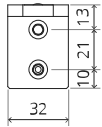

Vista laterale A con perno rivolto verso l'interno