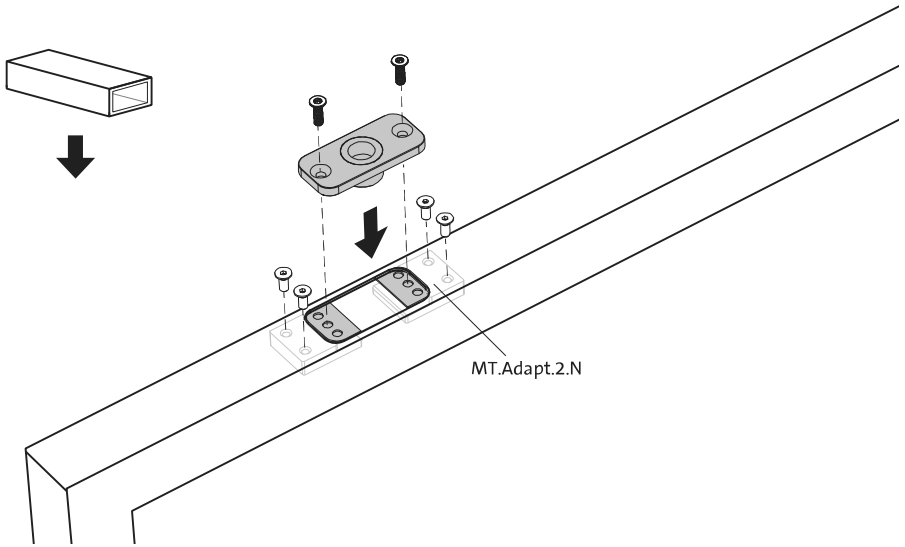

System One

Manuale di fresatura e montaggio

FritsJurgens Kit - 70 mm Classe G - invisibile

FritsJurgens®

Istruzioni di fresatura

BP.One.70.G.X.XX

TP.X.70.G.X.XX

Vista laterale A con perno rivolto verso l'interno

Vista laterale A con il perno rivolto verso l'esterno

Vista dall'alto

Vista frontale

Vista dal basso

Vista laterale B

TP.X.TP-R.G.X.

FP.M.X.X.FS.SS

FP.M.X.X.FR.SS