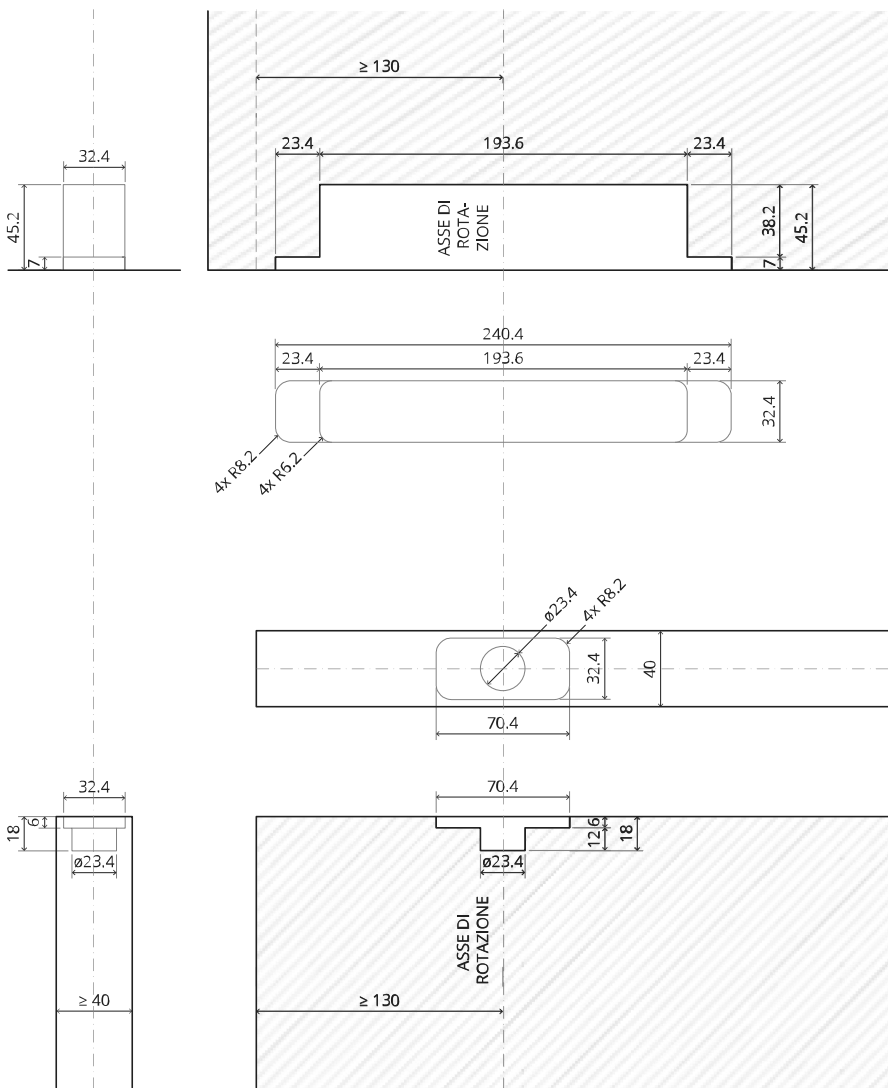

Vista laterale A con il perno rivolto verso l'esterno

Vista dall'alto

Vista frontale

Vista dal basso

Vista laterale B

TP.X.TP-R.G.X.

FP.M.X.X.FS.SS

FP.M.X.X.FR.SS

Istruzioni di montaggio

FJ.MT.DT.M

FJ.MT.ZS

FJ.MT.AK3

FJ.MT.AK5x24

10x FJ.Tx.4.0X50.PKDD

FJ.Bit.Tx20

2x FJ.FP.Pe.30 2x FJ.FP.Pe.8

MT.1Fx.Mount

To.M

ø8 mm (5/16")

ø8 mm (5/16")

ø7.5 mm (19/64")

8 mm (5/16")

8 mm (5/16")

8 mm (5/16")

30 mm (13/16")

30 mm (13/16")

30 mm (13/16")

1

2

1

2

3