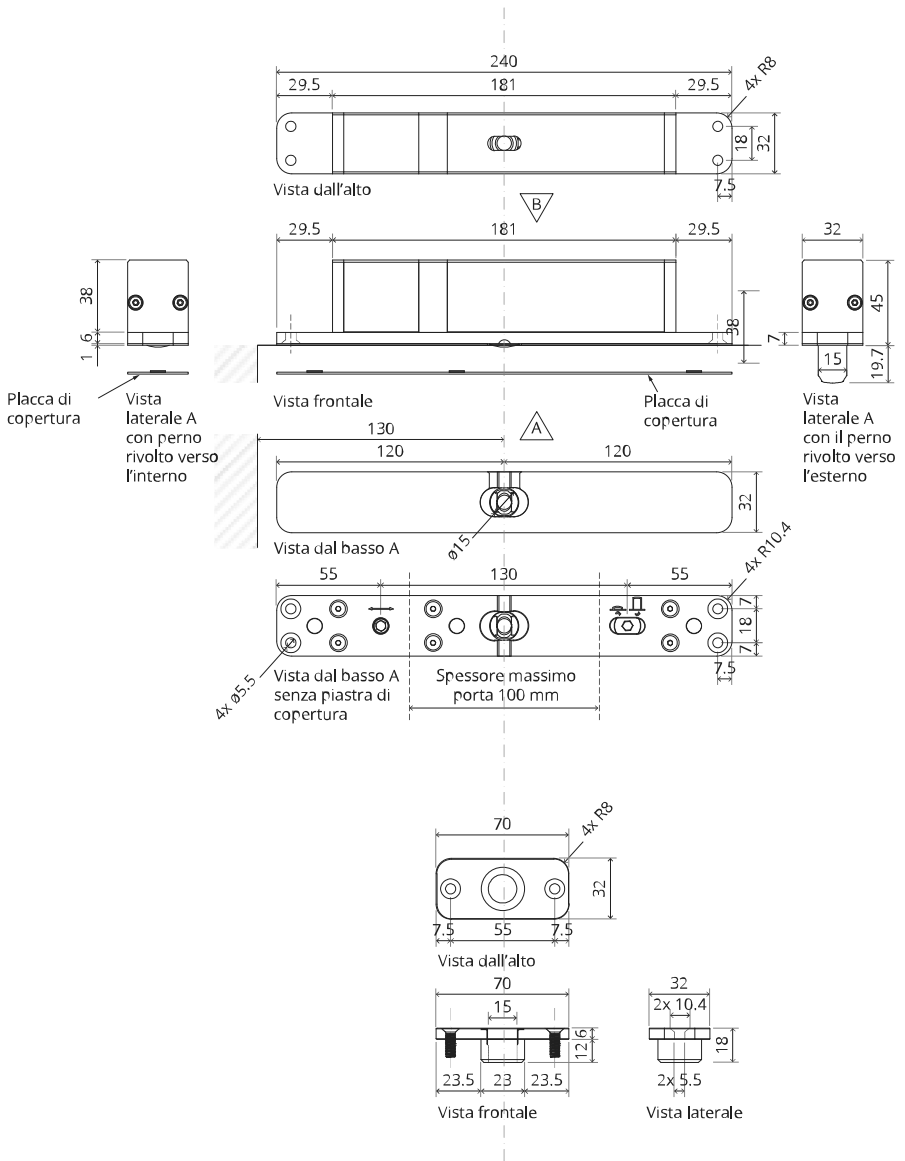

Vista laterale A con il perno rivolto verso l'esterno

Vista dall'alto

Vista frontale

Vista dal basso

Vista laterale B

TP.X.TP-R.G.X.

FP.M.X.X.FS.SS

FP.M.X.X.FR.SS

Istruzioni di montaggio

FJ.MT.DT.M

FJ.MT.ZS

FJ.MT.AK3

FJ.MT.AK5x24

10x FJ.Tx.4.0X50.PKDD

FJ.Bit.Tx20

2x FJ.FP.Pe.30 2x FJ.FP.Pe.8

MT.1Fx.Mount

To.M

ø8 mm (5/16")

ø8 mm (5/16")

ø7.5 mm (19/64")

8 mm (5/16")

8 mm (5/16")

8 mm (5/16")

30 mm (13/16")

30 mm (13/16")

30 mm (13/16")

1

2

1

2

3