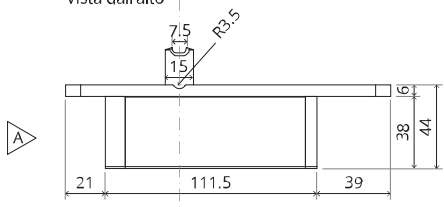

System One

Manuale di fresatura e montaggio

FritsJurgens Kit - 70 mm Classe G - invisibile

FritsJurgens®

Istruzioni di fresatura

BP.One.70.G.X.XX

TP.X.70.G.X.XX

Vista laterale A con perno rivolto verso l'interno

Vista laterale A con il perno rivolto verso l'esterno

Vista dall'alto

Vista frontale

Vista dal basso

Vista laterale B

TP.X.TP-R.G.X.

FP.M.X.X.FS.SS

FP.M.X.X.FR.SS

MT.1Fx.Mount

To.M

ø8 mm (5/16")

ø8 mm (5/16")

ø7.5 mm (19/64")

8 mm (5/16")

8 mm (5/16")

8 mm (5/16")

30 mm (13/16")

30 mm (13/16")

30 mm (13/16")

1

2

1

2

3