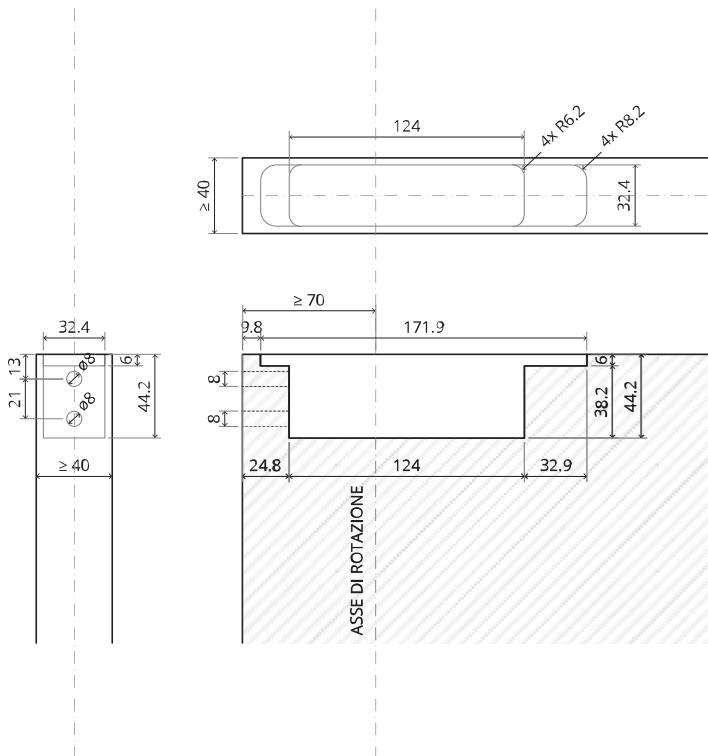

System One

Manuale di fresatura e montaggio

FritsJurgens Kit - 70 mm Classe G - invisibile

FritsJurgens®

Istruzioni di fresatura

BP.One.70.G.X.XX

TP.X.70.G.X.XX

Vista laterale A con perno rivolto verso l'interno

Vista laterale A con il perno rivolto verso l'esterno

Vista dall'alto

Vista frontale

Vista dal basso

Vista laterale B

TP.X.TP-R.G.X.

FP.M.X.X.FS.SS

FP.M.X.X.FR.SS

MT.1Fx.Mount

To.M

ø8 mm (5/16")

ø8 mm (5/16")

ø7.5 mm (19/64")

8 mm (5/16")

8 mm (5/16")

8 mm (5/16")

30 mm (13/16")

30 mm (13/16")

30 mm (13/16")

1

2

1

2

3