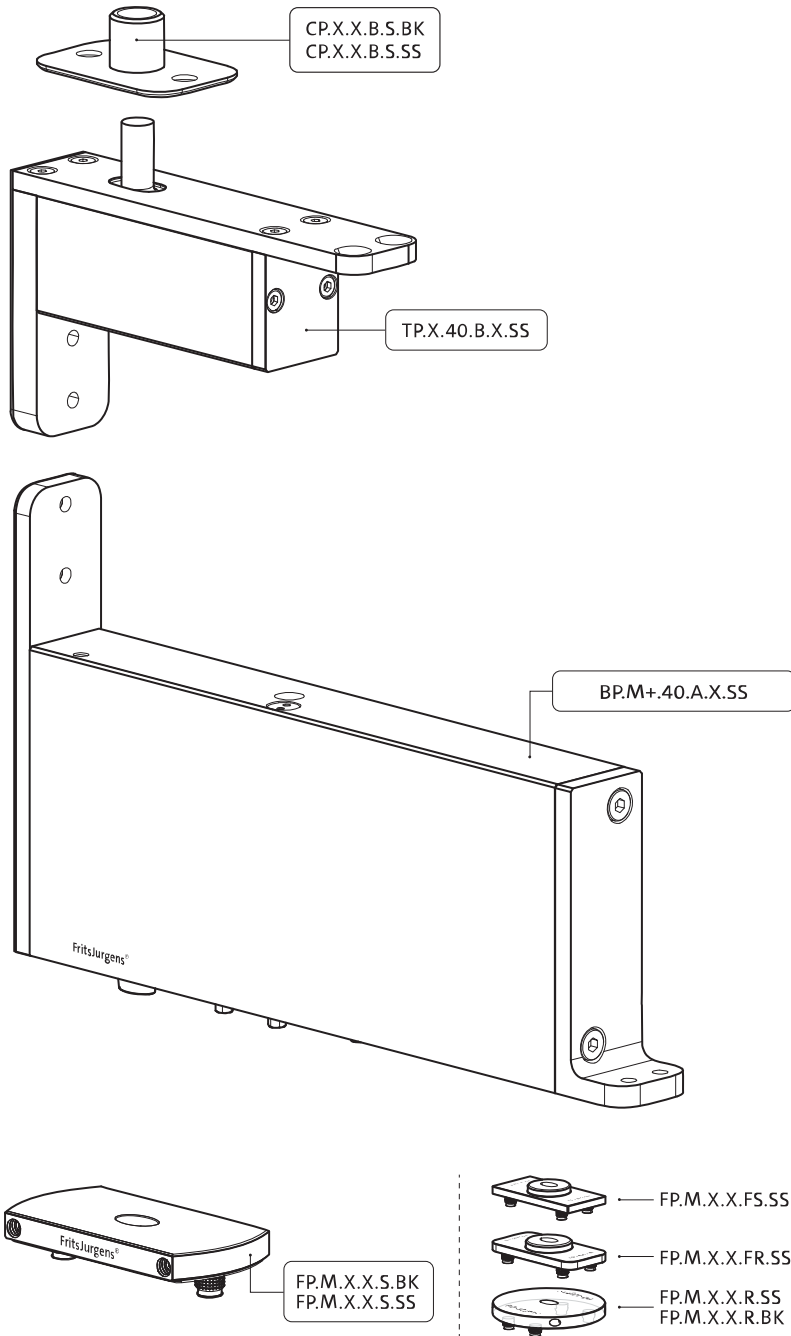

## Manuale di fresatura e montaggio

FritsJurgens Kit - 40 mm Classe A - acciaio inox

FritsJurgens®

# Istruzioni di montaggio

ø8 mm (5/16")

ø8 mm (5/16")

ø7.5 mm (19/64")

8 mm (5/16")

8 mm (5/16")

8 mm (5/16")

30 mm (13/16")