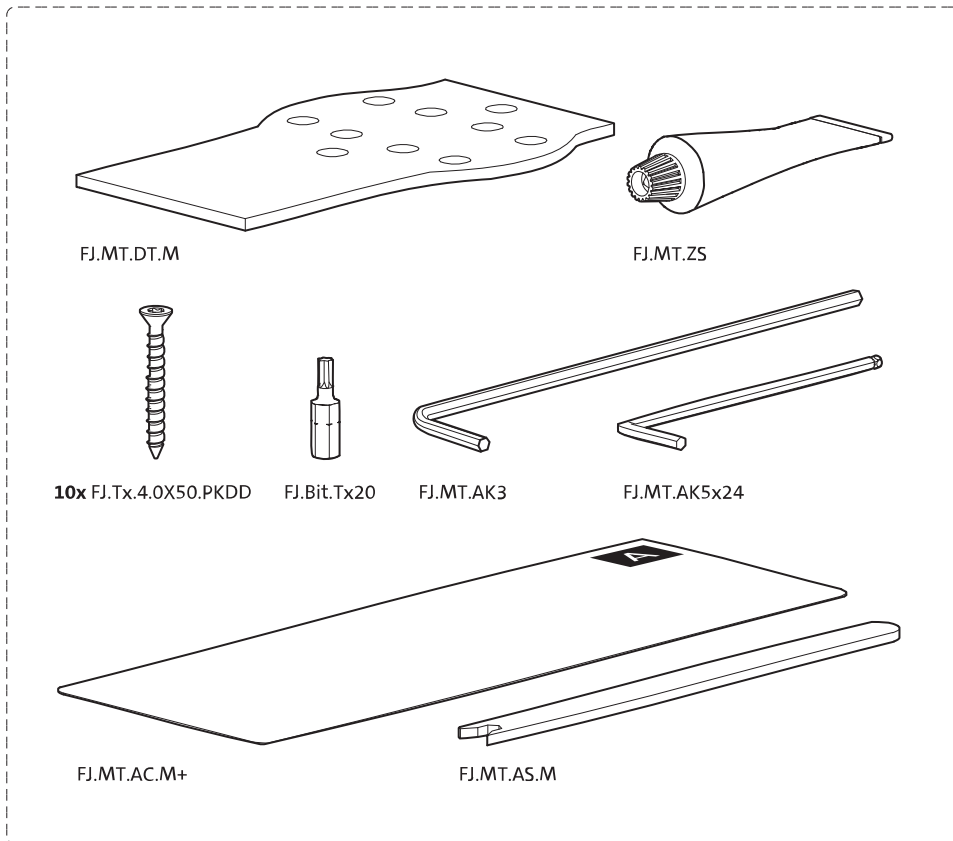

Istruzioni di fresatura

BP.M+.40.G.X.SS

TP.X.40.G.X.SS

FP.M.X.X.FS.SS

FP.M.X.X.FR.SS

Istruzioni di montaggio

ø8 mm (5/16")

ø8 mm (5/16")

ø7.5 mm (19/64")

8 mm (5/16")

8 mm (5/16")

8 mm (5/16")

30 mm (13/16")

30 mm (13/16")

30 mm (13/16")

1