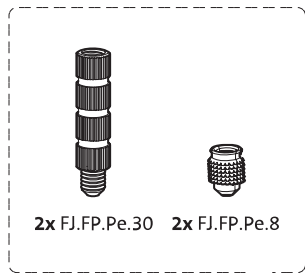

Istruzioni di fresatura

BP.M+.40.G.X.SS

TP.X.40.G.X.SS

FP.M.X.X.FS.SS

FP.M.X.X.FR.SS

Istruzioni di montaggio

ø8 mm (5/16")

ø8 mm (5/16")

ø7.5 mm (19/64")

8 mm (5/16")

8 mm (5/16")

8 mm (5/16")

30 mm (13/16")

30 mm (13/16")

30 mm (13/16")

1