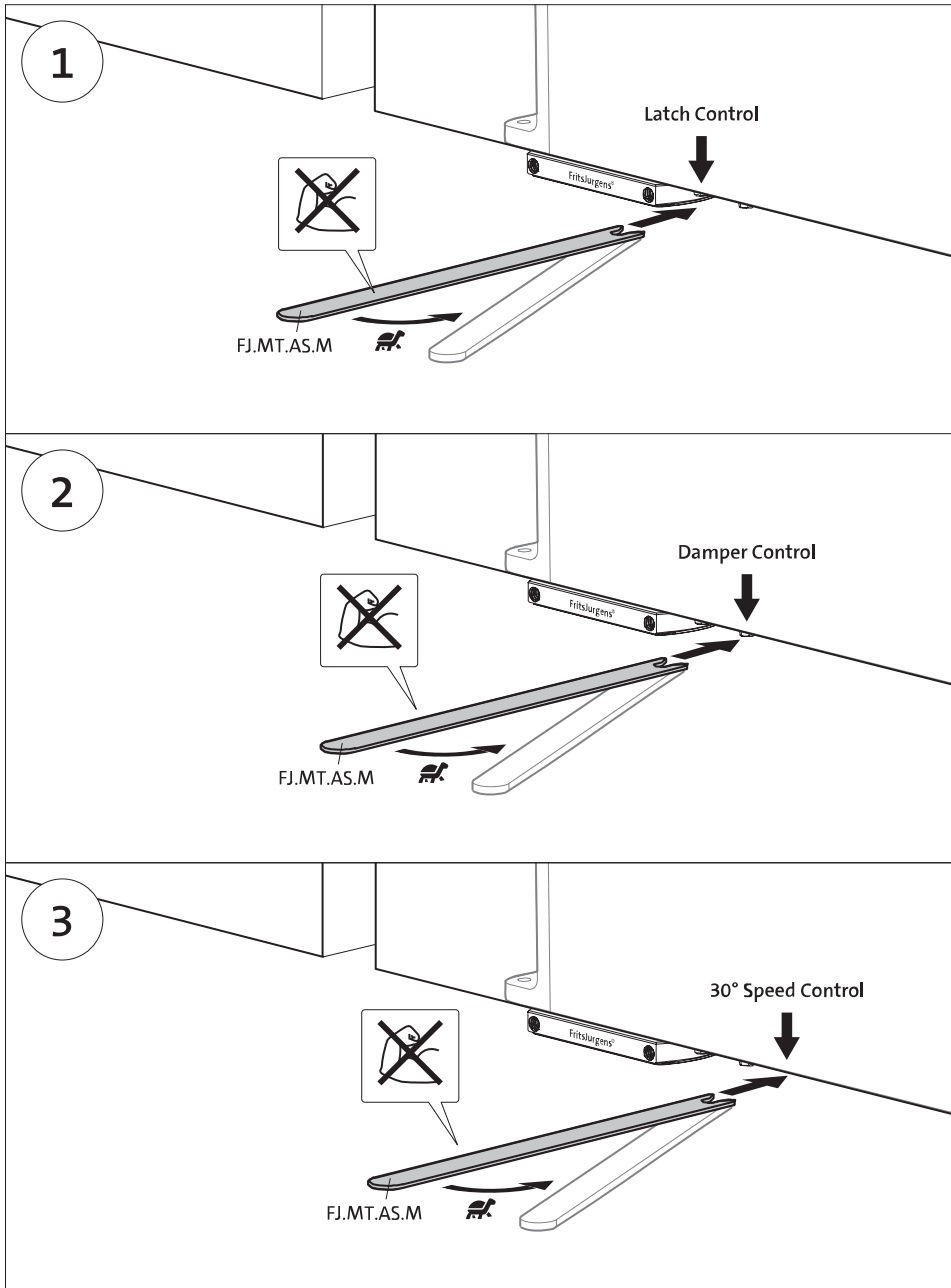

Istruzioni di fresatura

BP.M+.40.G.X.SS

TP.X.40.G.X.SS

FP.M.X.X.FS.SS

FP.M.X.X.FR.SS

Istruzioni di montaggio

ø8 mm (5/16")

ø8 mm (5/16")

ø7.5 mm (19/64")

8 mm (5/16")

8 mm (5/16")

8 mm (5/16")

30 mm (13/16")

30 mm (13/16")

30 mm (13/16")

1

2

1

2

3

1

2

FJ.MT.AC.M+

Istruzioni di smontaggio