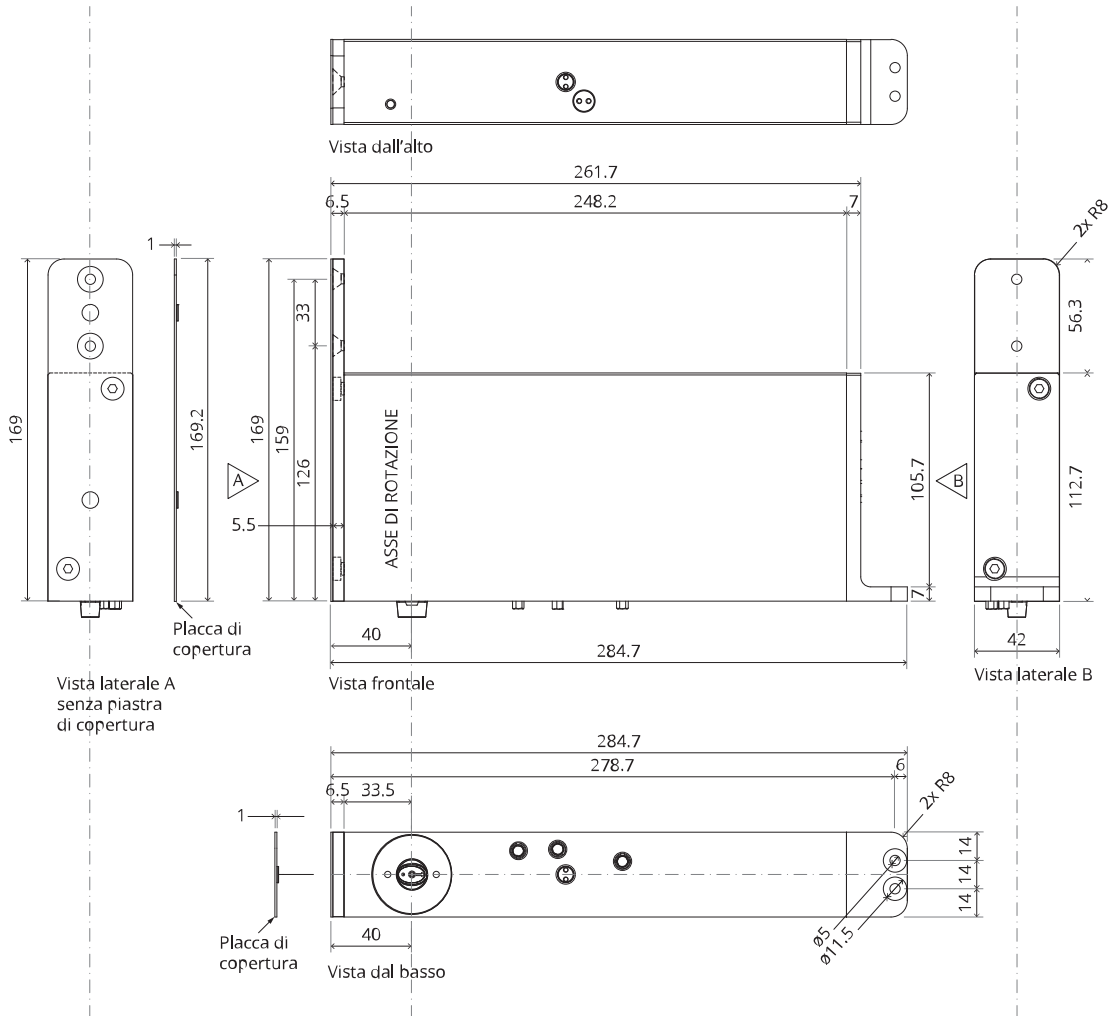

System M+

Manuale di fresatura e montaggio

FritsJurgens Kit - 40 mm Classe G - acciaio inox

FritsJurgens®

FP.M.X.X.S.BK
FP.M.X.X.S.SS

FP.M.X.X.FS.SS

FP.M.X.X.FR.SS

FP.M.X.X.R.SS
FP.M.X.X.R.BK

Istruzioni di fresatura

BP.M+.40.G.X.SS

TP.X.40.G.X.SS

FP.M.X.X.FS.SS

FP.M.X.X.FR.SS

Istruzioni di montaggio

ø8 mm (5/16")

ø8 mm (5/16")

ø7.5 mm (19/64")

8 mm (5/16")

8 mm (5/16")

8 mm (5/16")

30 mm (13/16")

30 mm (13/16")

30 mm (13/16")

1