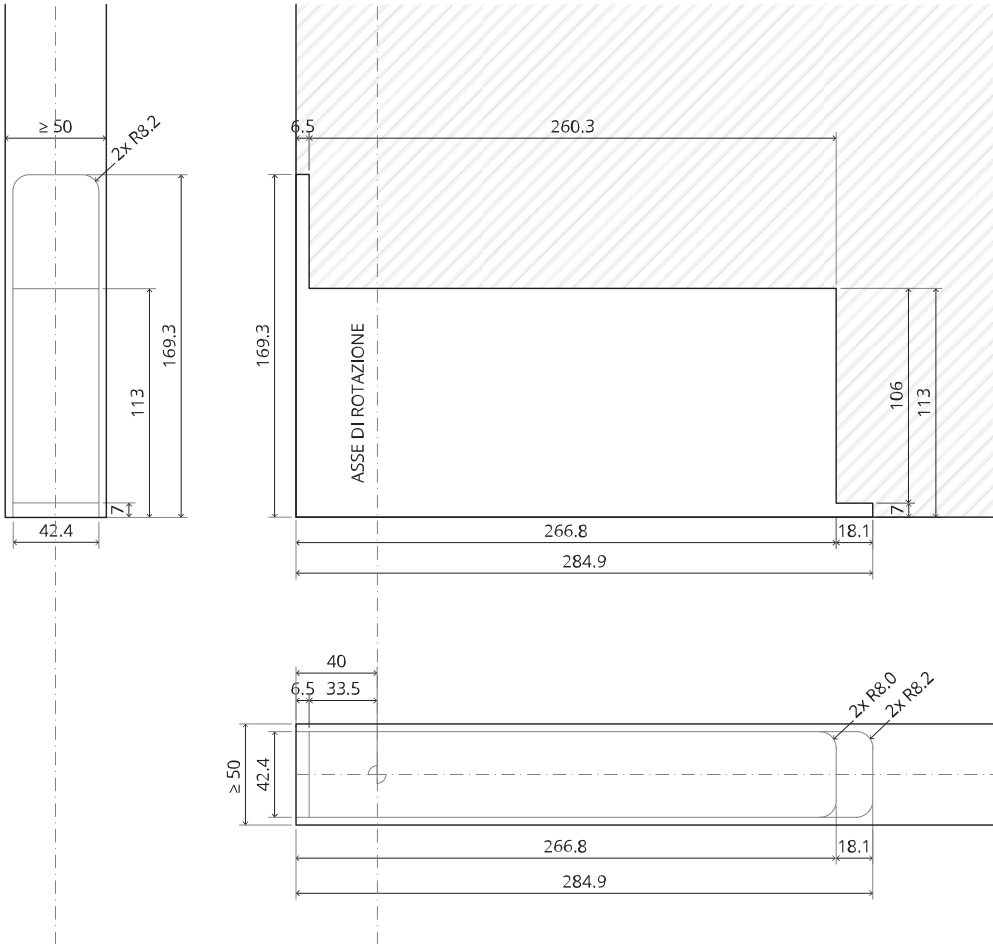

Istruzioni di fresatura

BP.M+.40.G.X.SS

TP.X.40.G.X.SS

FP.M.X.X.FS.SS

FP.M.X.X.FR.SS

Istruzioni di montaggio

ø8 mm (5/16")

ø8 mm (5/16")

ø7.5 mm (19/64")

8 mm (5/16")

8 mm (5/16")

8 mm (5/16")

30 mm (13/16")

30 mm (13/16")

30 mm (13/16")

1