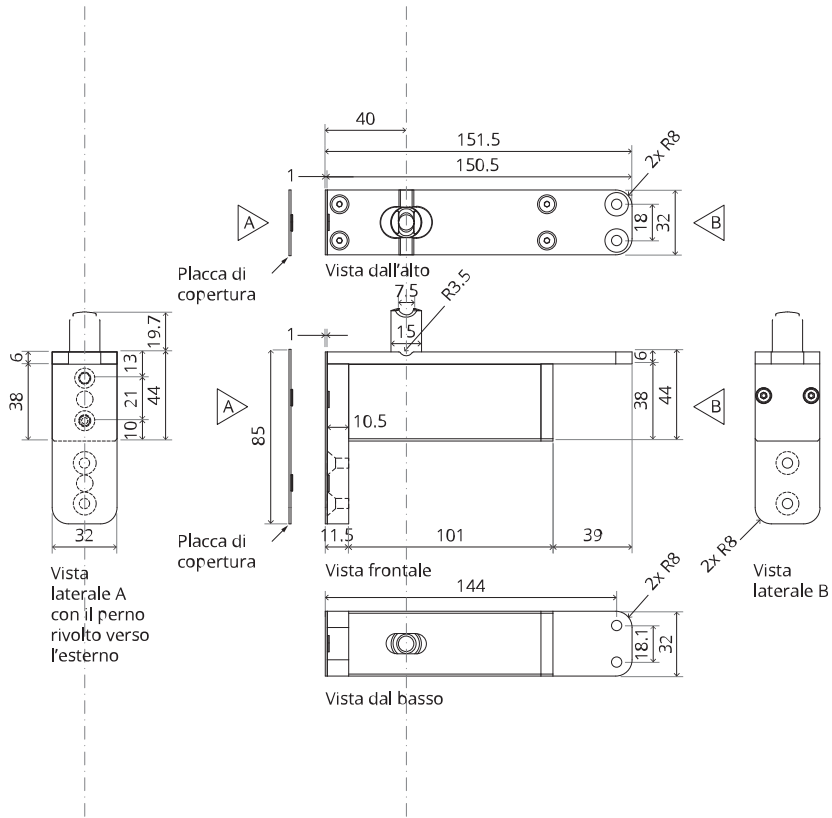

Istruzioni di fresatura

BP.M+.40.G.X.SS

TP.X.40.G.X.SS

FP.M.X.X.FS.SS

FP.M.X.X.FR.SS

Istruzioni di montaggio

ø8 mm (5/16")

ø8 mm (5/16")

ø7.5 mm (19/64")

8 mm (5/16")

8 mm (5/16")

8 mm (5/16")

30 mm (13/16")

30 mm (13/16")

30 mm (13/16")

1