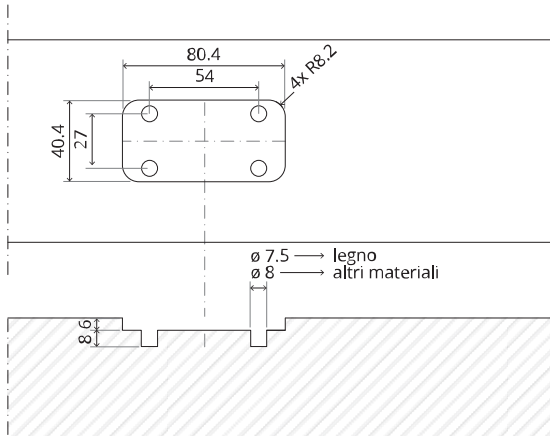

Istruzioni di fresatura

BP.M+.40.G.X.SS

TP.X.40.G.X.SS

FP.M.X.X.FS.SS

FP.M.X.X.FR.SS

Istruzioni di montaggio

ø8 mm (5/16")

ø8 mm (5/16")

ø7.5 mm (19/64")

8 mm (5/16")

8 mm (5/16")

8 mm (5/16")

30 mm (13/16")

30 mm (13/16")

30 mm (13/16")

1