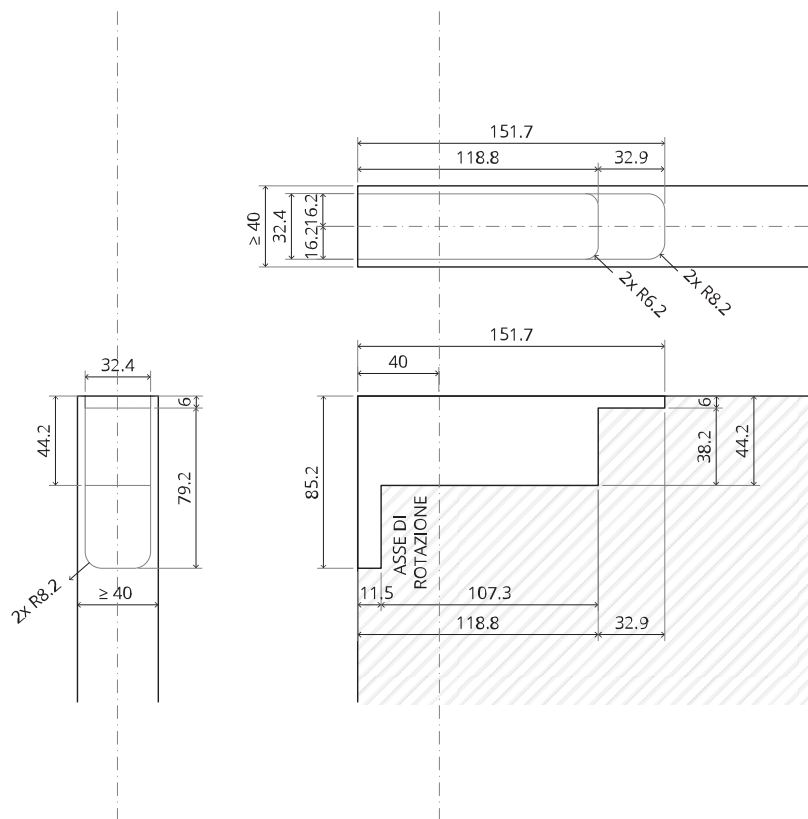

System M+

Manuale di fresatura e montaggio

FritsJurgens Kit - 40 mm Classe G - acciaio inox

FritsJurgens®

FP.M.X.X.S.BK
FP.M.X.X.S.SS

FP.M.X.X.FS.SS

FP.M.X.X.FR.SS

FP.M.X.X.R.SS
FP.M.X.X.R.BK

Istruzioni di fresatura

BP.M+.40.G.X.SS

TP.X.40.G.X.SS

FP.M.X.X.FS.SS

FP.M.X.X.FR.SS

Istruzioni di montaggio

ø8 mm (5/16")

ø8 mm (5/16")

ø7.5 mm (19/64")

8 mm (5/16")

8 mm (5/16")

8 mm (5/16")

30 mm (13/16")

30 mm (13/16")

30 mm (13/16")

1