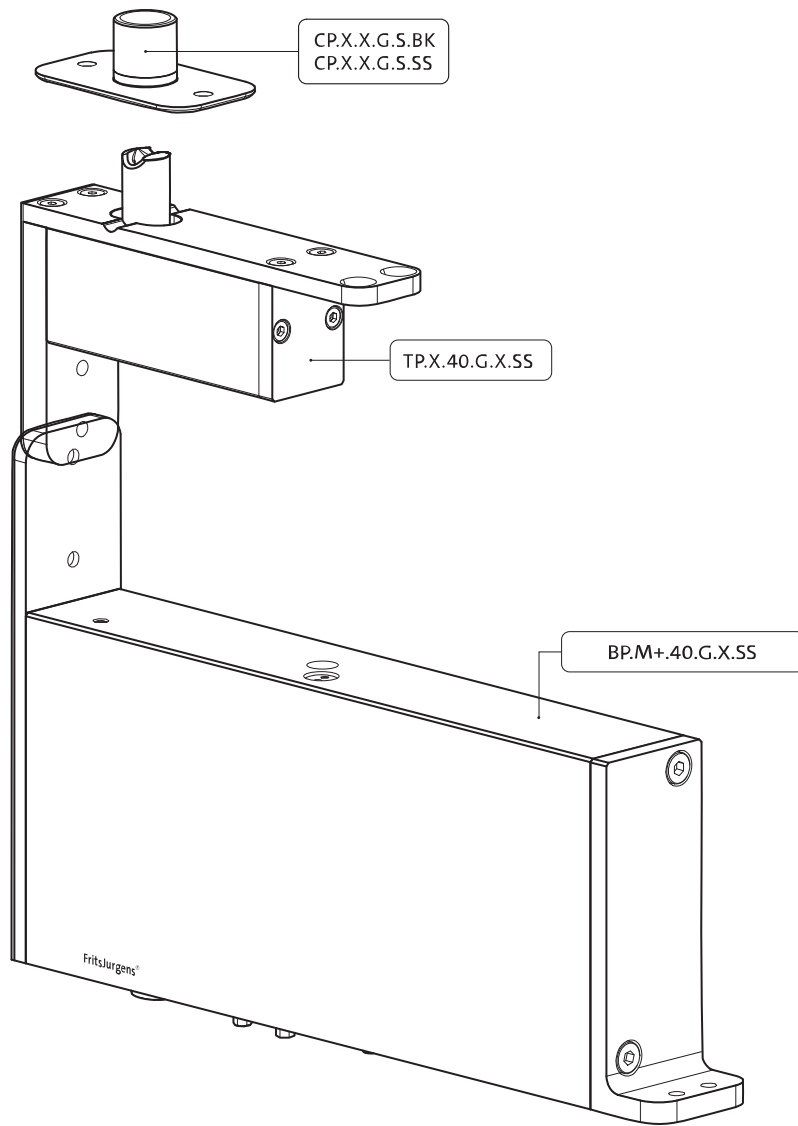

System M+

Manuale di fresatura e montaggio

FritsJurgens Kit - 40 mm Classe G - acciaio inox

FritsJurgens®

FP.M.X.X.S.BK
FP.M.X.X.S.SS

FP.M.X.X.FS.SS

FP.M.X.X.FR.SS

FP.M.X.X.R.SS
FP.M.X.X.R.BK

Istruzioni di fresatura

BP.M+.40.G.X.SS

TP.X.40.G.X.SS

FP.M.X.X.FS.SS

FP.M.X.X.FR.SS

Istruzioni di montaggio

ø8 mm (5/16")

ø8 mm (5/16")

ø7.5 mm (19/64")

8 mm (5/16")

8 mm (5/16")

8 mm (5/16")

30 mm (13/16")

30 mm (13/16")

30 mm (13/16")

1