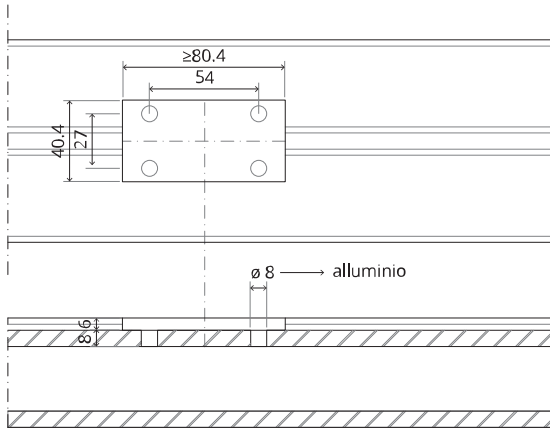

Istruzioni di fresatura

BP.M+.40.G.X.SS

TP.X.40.G.X.SS

FP.M.X.X.FS.SS

FP.M.X.X.FR.SS

Istruzioni di montaggio

ø8 mm (5/16")

ø8 mm (5/16")

ø7.5 mm (19/64")

8 mm (5/16")

8 mm (5/16")

8 mm (5/16")

30 mm (13/16")

30 mm (13/16")

30 mm (13/16")

1