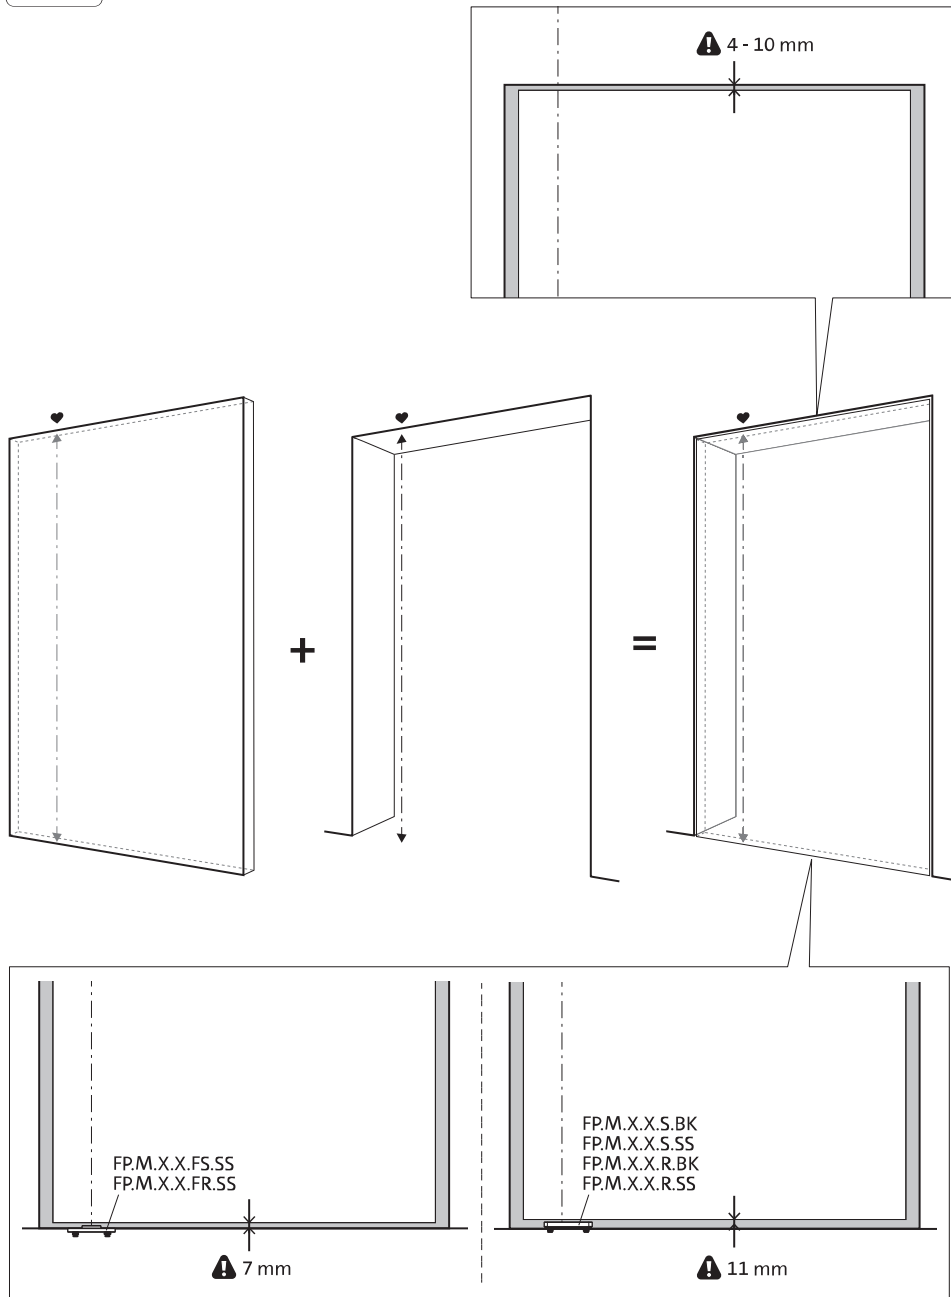

Istruzioni di fresatura

BP.M+.40.G.X.SS

TP.X.40.G.X.SS

FP.M.X.X.FS.SS

FP.M.X.X.FR.SS

Istruzioni di montaggio

ø8 mm (5/16")

ø8 mm (5/16")

ø7.5 mm (19/64")

8 mm (5/16")

8 mm (5/16")

8 mm (5/16")

30 mm (13/16")

30 mm (13/16")

30 mm (13/16")

1