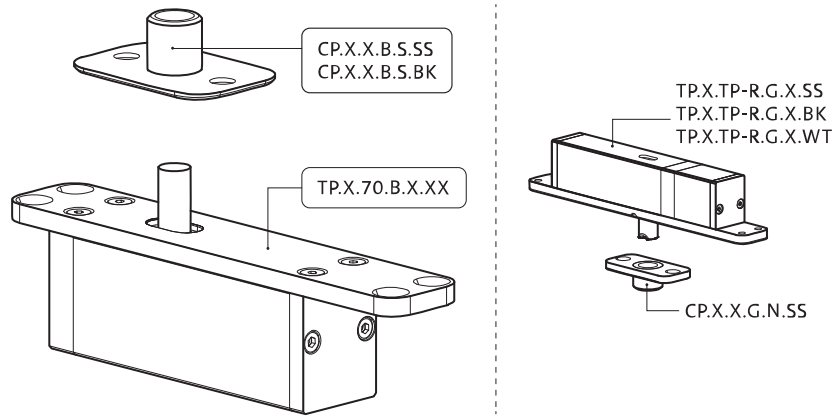

System M+

Manuale di fresatura e montaggio

FritsJurgens Kit - 70 mm Classe A - invisibile

FritsJurgens®

Istruzioni di fresatura

BP.M+.70.A.X.XX

Vista laterale A con perno rivolto verso l'interno

Vista laterale A con il perno rivolto verso l'esterno

Vista dall'alto

Vista frontale

Vista dal basso

Vista laterale B

TP.X.TP-R.G.X.

FP.M.X.X.FS.SS

FP.M.X.X.FR.SS

Istruzioni di montaggio

To.M

ø8 mm (5/16")

ø8 mm (5/16")

ø7.5 mm (19/64")

8 mm (5/16")

8 mm (5/16")

8 mm (5/16")

30 mm (13/16")