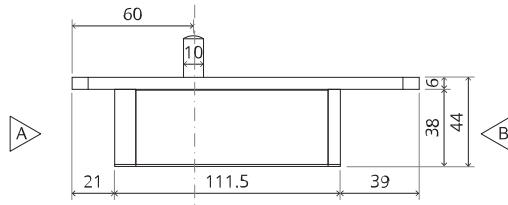

System M+

Manuale di fresatura e montaggio

FritsJurgens Kit - 70 mm Classe A - invisibile

FritsJurgens®

Istruzioni di fresatura

BP.M+.70.A.X.XX

Vista laterale A con perno rivolto verso l'interno

Vista laterale A con il perno rivolto verso l'esterno

Vista dall'alto

Vista frontale

Vista dal basso

Vista laterale B

TP.X.TP-R.G.X.

FP.M.X.X.FS.SS

FP.M.X.X.FR.SS

Istruzioni di montaggio

To.M

ø8 mm (5/16")

ø8 mm (5/16")

ø7.5 mm (19/64")

8 mm (5/16")

8 mm (5/16")

8 mm (5/16")

30 mm (13/16")

30 mm (13/16")

30 mm (13/16")

1

2

1

2

3

1