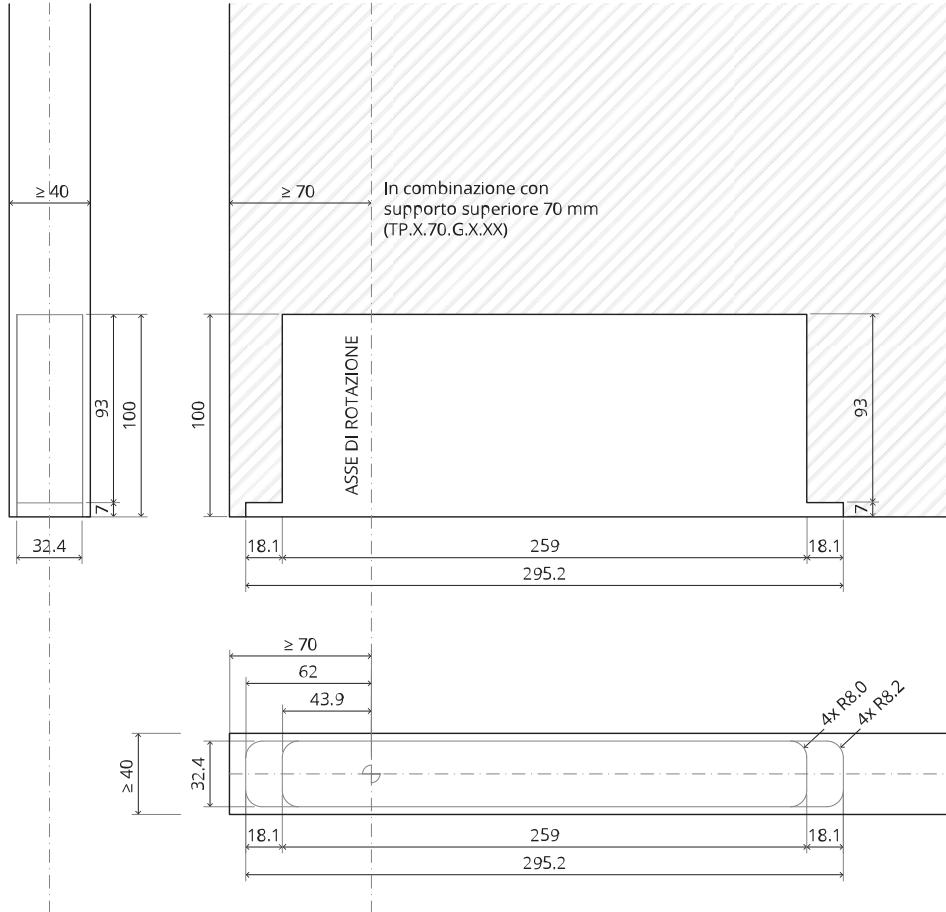

System M+

Manuale di fresatura e montaggio

FritsJurgens Kit - 70 mm Classe A - invisibile

FritsJurgens®

Istruzioni di fresatura

BP.M+.70.A.X.XX

Vista laterale A con perno rivolto verso l'interno

Vista laterale A con il perno rivolto verso l'esterno

Vista dall'alto

Vista frontale

Vista dal basso

Vista laterale B

TP.X.TP-R.G.X.

FP.M.X.X.FS.SS

FP.M.X.X.FR.SS

Istruzioni di montaggio

To.M

ø8 mm (5/16")

ø8 mm (5/16")

ø7.5 mm (19/64")

8 mm (5/16")

8 mm (5/16")

8 mm (5/16")

30 mm (13/16")

30 mm (13/16")

30 mm (13/16")

1

2

1

2

3

1