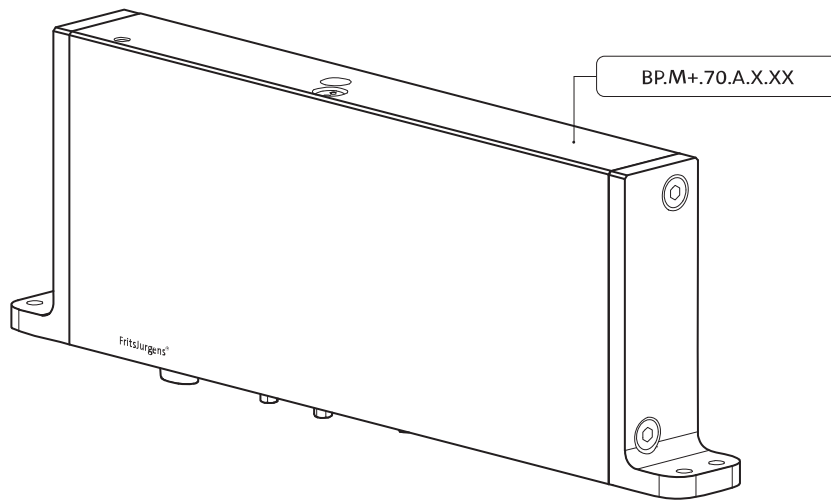

System M+

Manuale di fresatura e montaggio

FritsJurgens Kit - 70 mm Classe A - invisibile

FritsJurgens®

Istruzioni di fresatura

BP.M+.70.A.X.XX

Vista laterale A con perno rivolto verso l'interno

Vista laterale A con il perno rivolto verso l'esterno

Vista dall'alto

Vista frontale

Vista dal basso

Vista laterale B

TP.X.TP-R.G.X.

FP.M.X.X.FS.SS

FP.M.X.X.FR.SS

Istruzioni di montaggio