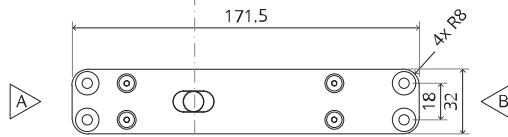

System M+

Manuale di fresatura e montaggio

FritsJurgens Kit - 70 mm Classe A - invisibile

FritsJurgens®

Istruzioni di fresatura

BP.M+.70.A.X.XX

Vista laterale A con perno rivolto verso l'interno

Vista laterale A con il perno rivolto verso l'esterno

Vista dall'alto

Vista frontale

Vista dal basso

Vista laterale B

TP.X.TP-R.G.X.

FP.M.X.X.FS.SS

FP.M.X.X.FR.SS

Istruzioni di montaggio

To.M

ø8 mm (5/16")

ø8 mm (5/16")

ø7.5 mm (19/64")

8 mm (5/16")

8 mm (5/16")

8 mm (5/16")

30 mm (13/16")