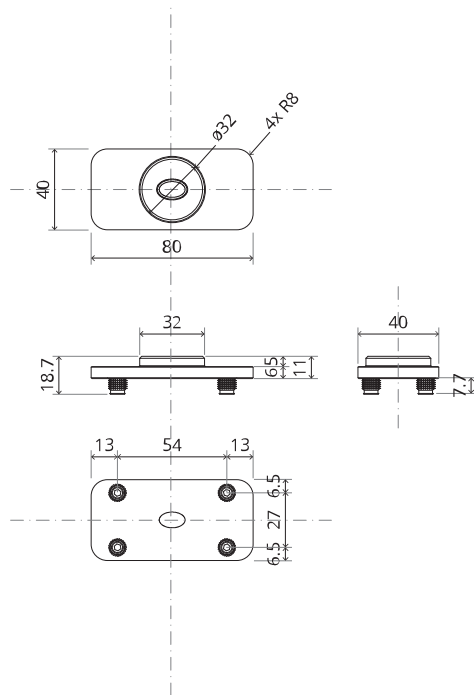

Vista dall'alto

Vista frontale

Vista dal basso

Vista laterale B

TP.X.TP-R.G.X.

FP.M.X.X.FS.SS

FP.M.X.X.FR.SS

Istruzioni di montaggio

To.M

ø8 mm (5/16")

ø8 mm (5/16")

ø7.5 mm (19/64")

8 mm (5/16")

8 mm (5/16")

8 mm (5/16")

30 mm (13/16")

30 mm (13/16")

30 mm (13/16")

1

2

1

2

3

1