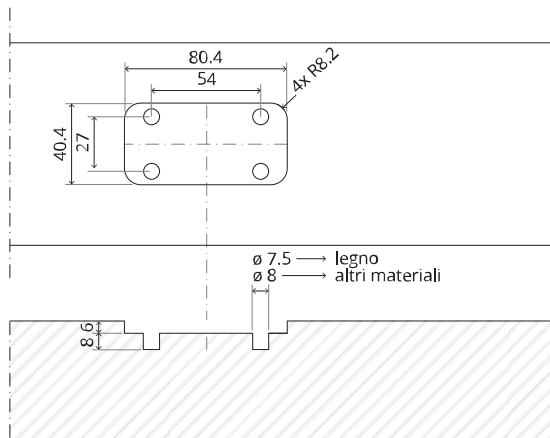

Vista dall'alto

Vista frontale

Vista dal basso

Vista laterale B

TP.X.TP-R.G.X.

FP.M.X.X.FS.SS

FP.M.X.X.FR.SS

Istruzioni di montaggio

To.M

ø8 mm (5/16")

ø8 mm (5/16")

ø7.5 mm (19/64")

8 mm (5/16")

8 mm (5/16")

8 mm (5/16")

30 mm (13/16")

30 mm (13/16")

30 mm (13/16")

1

2

1

2

3

1