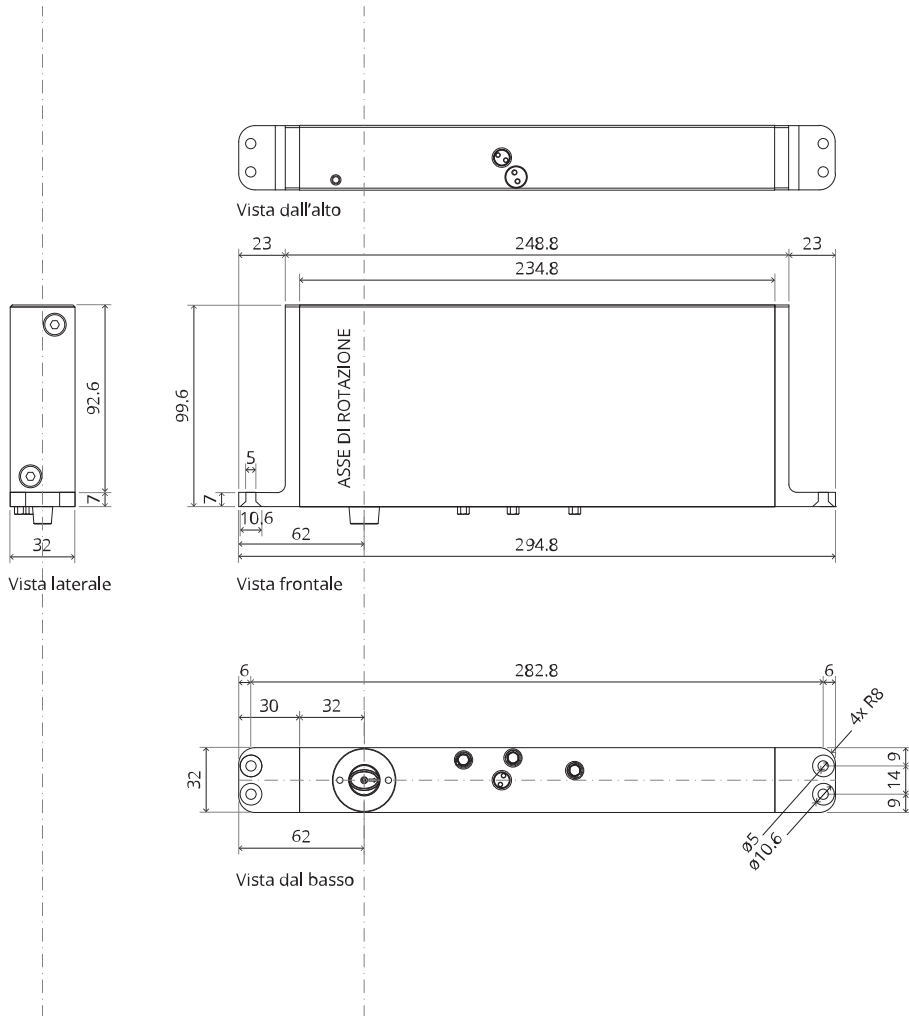

System M+

Manuale di fresatura e montaggio

FritsJurgens Kit - 70 mm Classe A - invisibile

FritsJurgens®

Istruzioni di fresatura

BP.M+.70.A.X.XX

Vista laterale A con perno rivolto verso l'interno

Vista laterale A con il perno rivolto verso l'esterno

Vista dall'alto

Vista frontale

Vista dal basso

Vista laterale B

TP.X.TP-R.G.X.

FP.M.X.X.FS.SS

FP.M.X.X.FR.SS

Istruzioni di montaggio

To.M

ø8 mm (5/16")

ø8 mm (5/16")

ø7.5 mm (19/64")

8 mm (5/16")

8 mm (5/16")

8 mm (5/16")

30 mm (13/16")

30 mm (13/16")

30 mm (13/16")

1

2

1

2

3

1