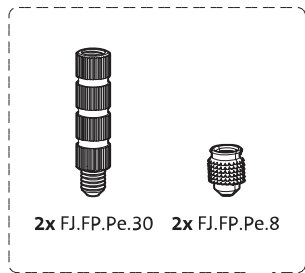

System M+

Manuale di fresatura e montaggio

FritsJurgens Kit - 70 mm Classe A - invisibile

FritsJurgens®

Istruzioni di fresatura

BP.M+.70.A.X.XX

Vista laterale A con perno rivolto verso l'interno

Vista laterale A con il perno rivolto verso l'esterno

Vista dall'alto

Vista frontale

Vista dal basso

Vista laterale B

TP.X.TP-R.G.X.

FP.M.X.X.FS.SS

FP.M.X.X.FR.SS

Istruzioni di montaggio

To.M

ø8 mm (5/16")

ø8 mm (5/16")

ø7.5 mm (19/64")

8 mm (5/16")

8 mm (5/16")

8 mm (5/16")

30 mm (13/16")

30 mm (13/16")

30 mm (13/16")

1

2

1

2

3

1