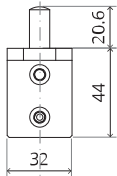

System M+

Manuale di fresatura e montaggio

FritsJurgens Kit - 70 mm Classe A - invisibile

FritsJurgens®

Istruzioni di fresatura

BP.M+.70.A.X.XX

Vista laterale A con perno rivolto verso l'interno

Vista laterale A con il perno rivolto verso l'esterno

Vista dall'alto

Vista frontale

Vista dal basso

Vista laterale B

TP.X.TP-R.G.X.

FP.M.X.X.FS.SS

FP.M.X.X.FR.SS

Istruzioni di montaggio

To.M

ø8 mm (5/16")

ø8 mm (5/16")

ø7.5 mm (19/64")

8 mm (5/16")

8 mm (5/16")

8 mm (5/16")

30 mm (13/16")

30 mm (13/16")

30 mm (13/16")

1

2

1

2

3

1