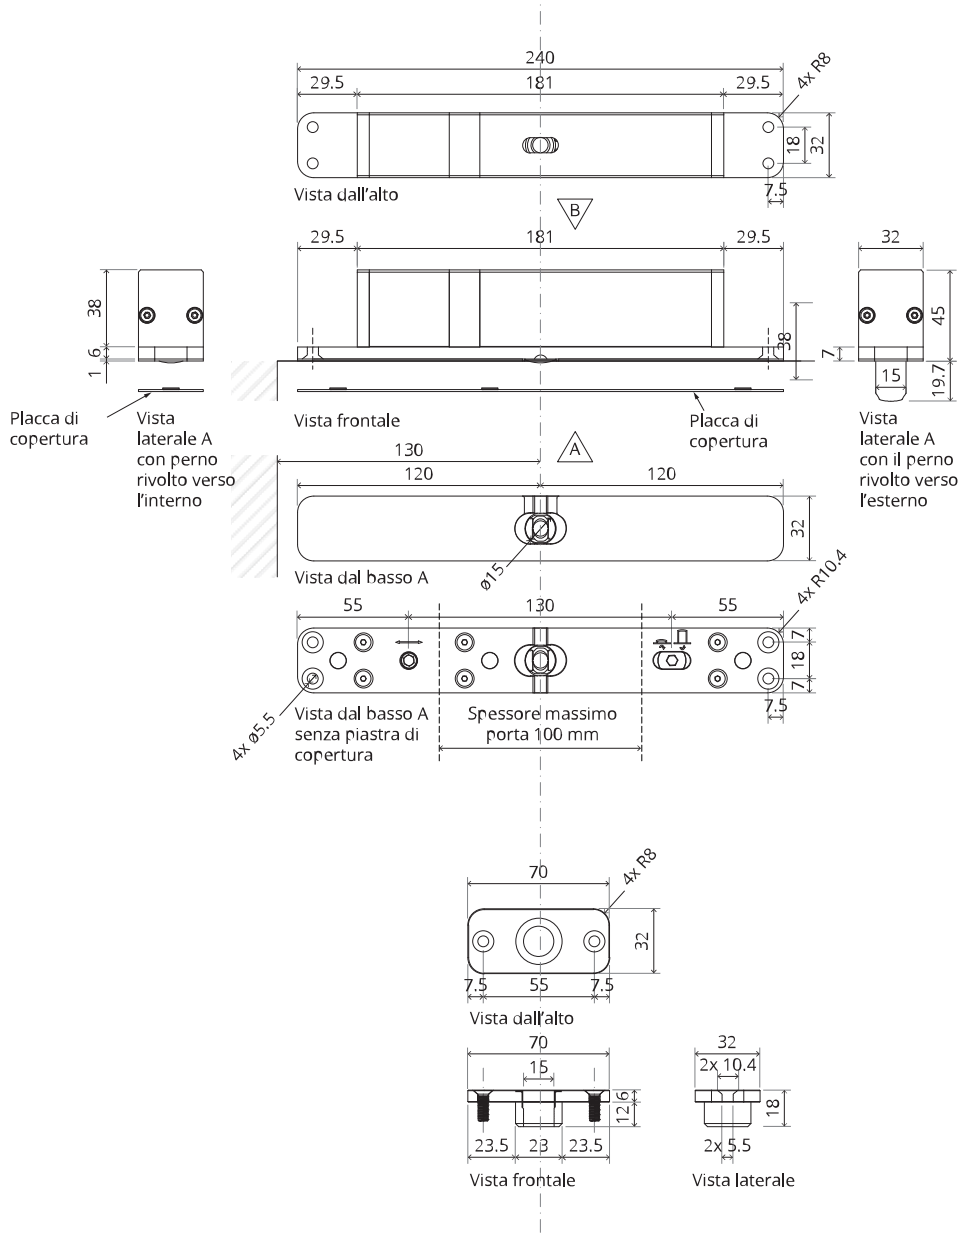

System M+

Manuale di fresatura e montaggio

FritsJurgens Kit - 70 mm Classe A - invisibile

FritsJurgens®

Istruzioni di fresatura

BP.M+.70.A.X.XX

Vista laterale A con perno rivolto verso l'interno

Vista laterale A con il perno rivolto verso l'esterno

Vista dall'alto

Vista frontale

Vista dal basso

Vista laterale B

TP.X.TP-R.G.X.

FP.M.X.X.FS.SS

FP.M.X.X.FR.SS

Istruzioni di montaggio

To.M

ø8 mm (5/16")

ø8 mm (5/16")

ø7.5 mm (19/64")

8 mm (5/16")

8 mm (5/16")

8 mm (5/16")

30 mm (13/16")

30 mm (13/16")

30 mm (13/16")

1

2

1

2

3

1