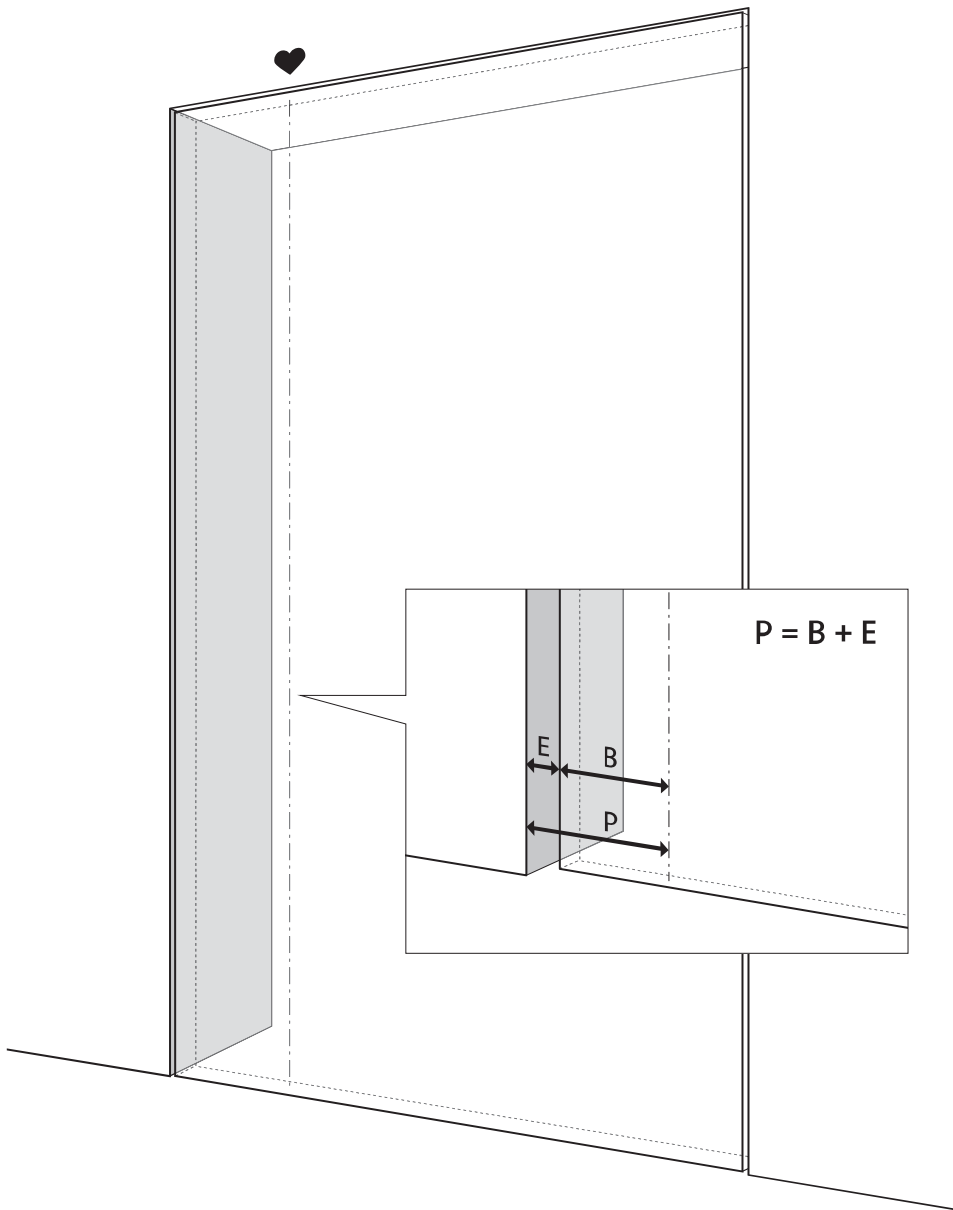

System M+

Manuale di fresatura e montaggio

FritsJurgens Kit - 70 mm Classe A - invisibile

FritsJurgens®

Istruzioni di fresatura

BP.M+.70.A.X.XX

Vista laterale A con perno rivolto verso l'interno

Vista laterale A con il perno rivolto verso l'esterno

Vista dall'alto

Vista frontale

Vista dal basso

Vista laterale B

TP.X.TP-R.G.X.

FP.M.X.X.FS.SS

FP.M.X.X.FR.SS

Istruzioni di montaggio

To.M

ø8 mm (5/16")

ø8 mm (5/16")

ø7.5 mm (19/64")

8 mm (5/16")

8 mm (5/16")

8 mm (5/16")

30 mm (13/16")