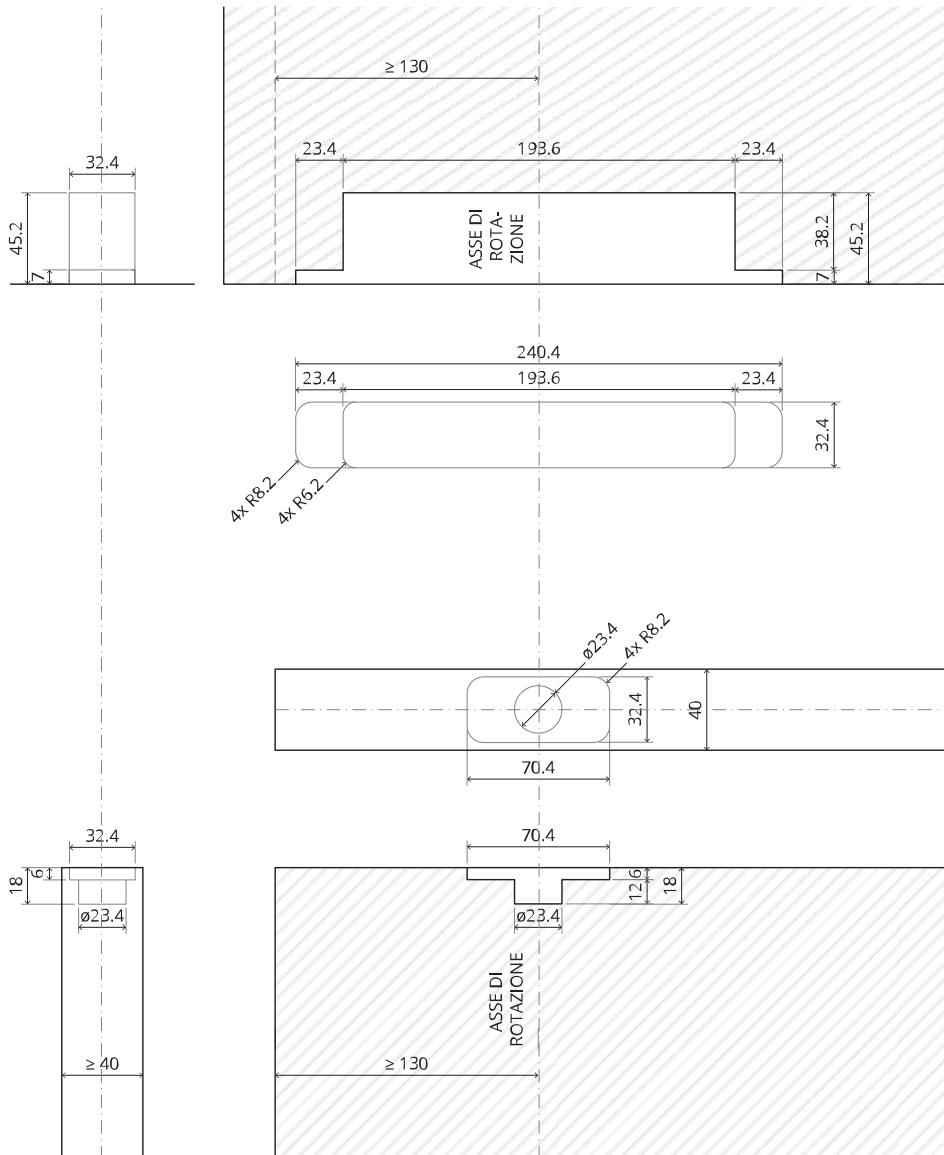

Vista dall'alto

Vista frontale

Vista dal basso

Vista laterale B

TP.X.TP-R.G.X.

FP.M.X.X.FS.SS

FP.M.X.X.FR.SS

Istruzioni di montaggio

To.M

ø8 mm (5/16")

ø8 mm (5/16")

ø7.5 mm (19/64")

8 mm (5/16")

8 mm (5/16")

8 mm (5/16")

30 mm (13/16")

30 mm (13/16")

30 mm (13/16")

1

2

1

2

3

1