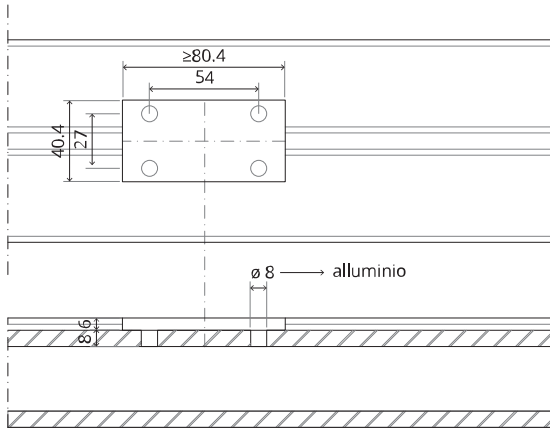

Vista dall'alto

Vista frontale

Vista dal basso

Vista laterale B

TP.X.TP-R.G.X.

FP.M.X.X.FS.SS

FP.M.X.X.FR.SS

Istruzioni di montaggio

To.M

ø8 mm (5/16")

ø8 mm (5/16")

ø7.5 mm (19/64")

8 mm (5/16")

8 mm (5/16")

8 mm (5/16")

30 mm (13/16")

30 mm (13/16")

30 mm (13/16")

1

2

1

2

3

1