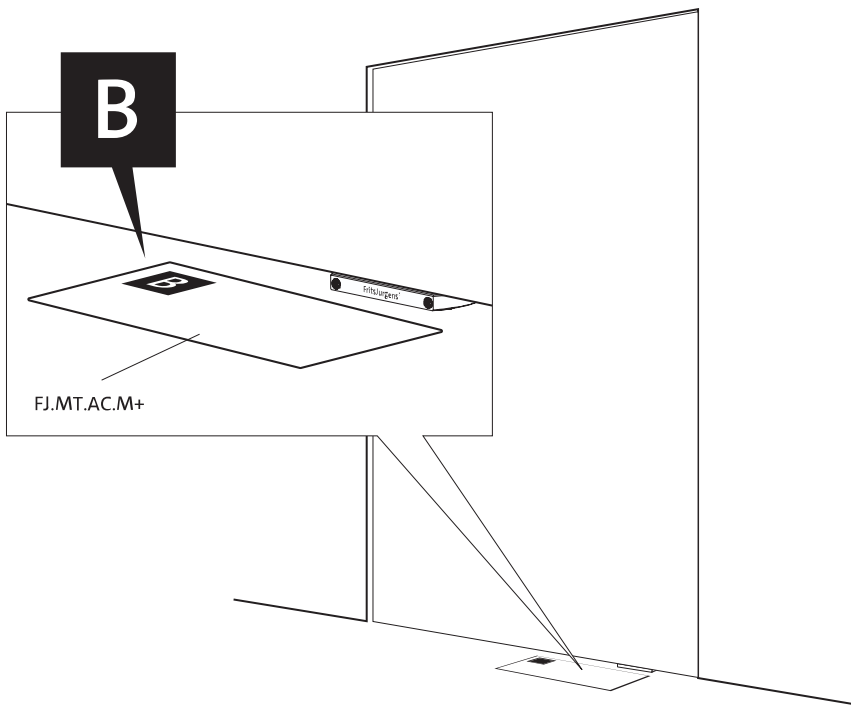

FJ.MT.AC.M+