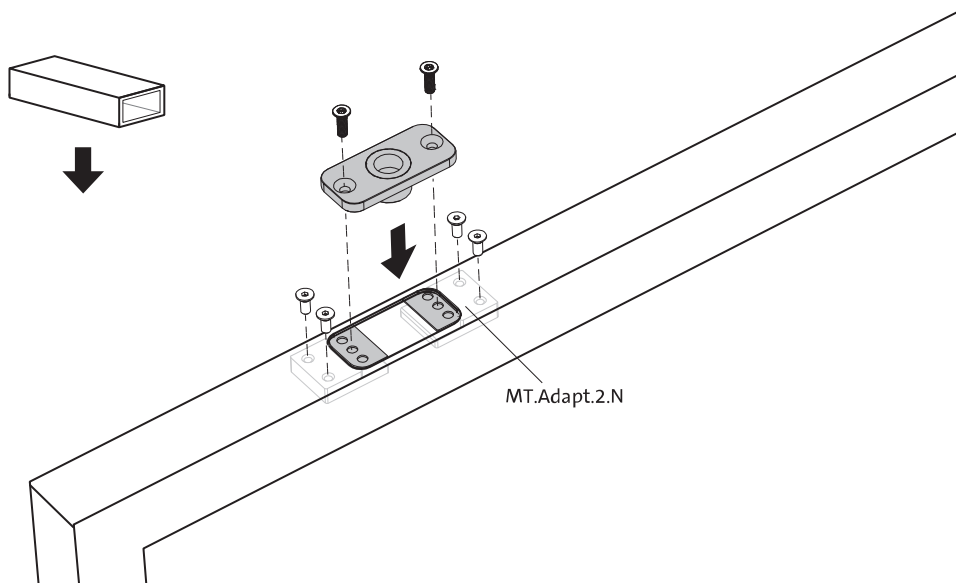

System M+

Manuale di fresatura e montaggio

FritsJurgens Kit - 70 mm Classe A - invisibile

FritsJurgens®

Istruzioni di fresatura

BP.M+.70.A.X.XX

Vista laterale A con perno rivolto verso l'interno

Vista laterale A con il perno rivolto verso l'esterno

Vista dall'alto

Vista frontale

Vista dal basso

Vista laterale B

TP.X.TP-R.G.X.

FP.M.X.X.FS.SS

FP.M.X.X.FR.SS

Istruzioni di montaggio

To.M

ø8 mm (5/16")

ø8 mm (5/16")

ø7.5 mm (19/64")

8 mm (5/16")

8 mm (5/16")

8 mm (5/16")

30 mm (13/16")