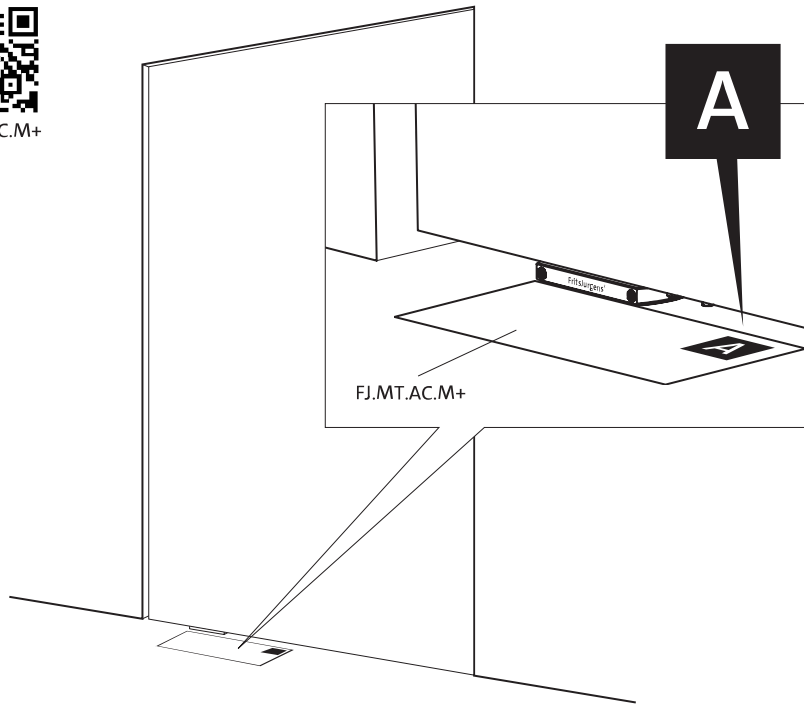

FJ.MT.AC.M+