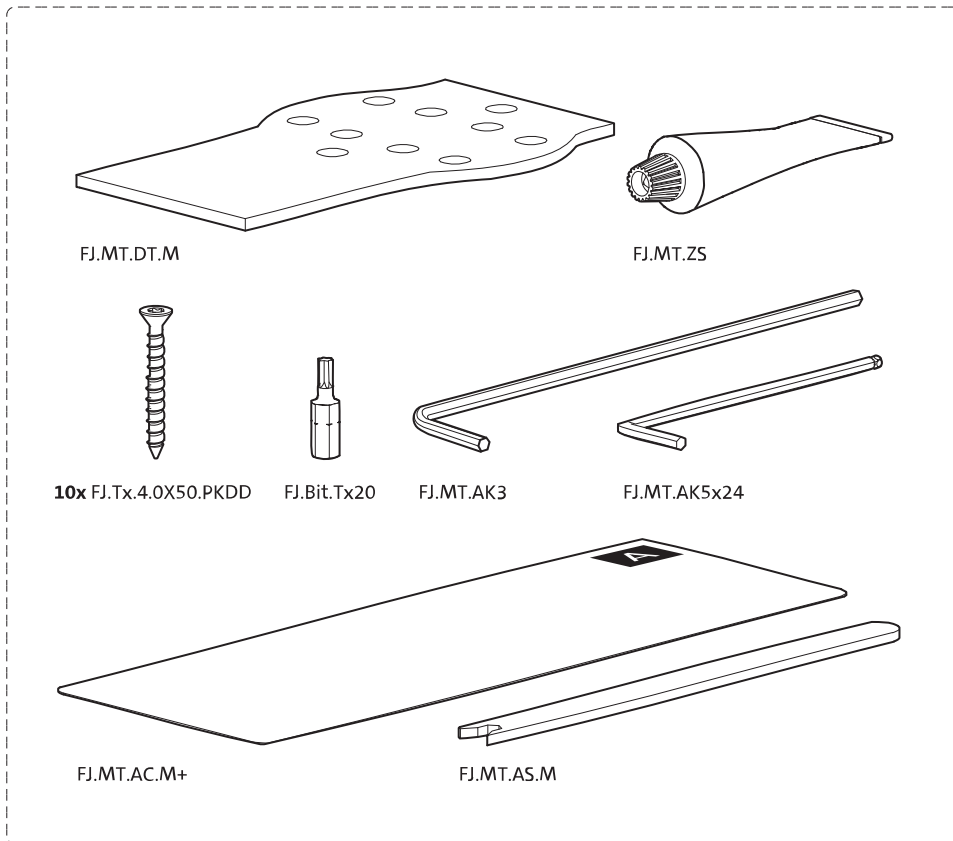

Vista dall'alto

Vista frontale

Vista dal basso

Vista laterale B

TP.X.TP-R.G.X.

FP.M.X.X.FS.SS

FP.M.X.X.FR.SS

Istruzioni di montaggio

To.M

ø8 mm (5/16")

ø8 mm (5/16")

ø7.5 mm (19/64")

8 mm (5/16")

8 mm (5/16")

8 mm (5/16")

30 mm (13/16")