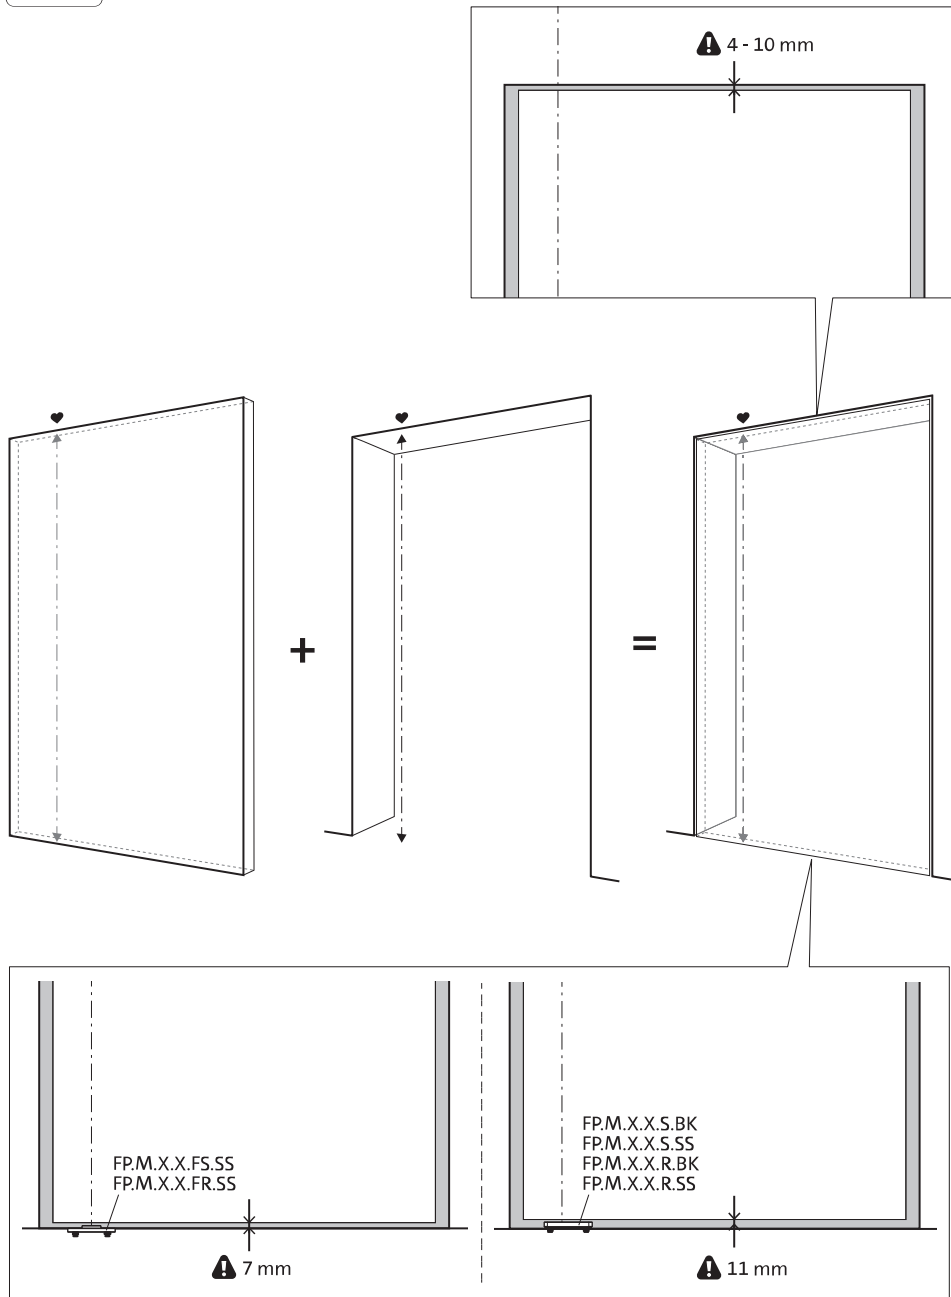

System M+

Manuale di fresatura e montaggio

FritsJurgens Kit - 70 mm Classe A - invisibile

FritsJurgens®

Istruzioni di fresatura

BP.M+.70.A.X.XX

Vista laterale A con perno rivolto verso l'interno

Vista laterale A con il perno rivolto verso l'esterno

Vista dall'alto

Vista frontale

Vista dal basso

Vista laterale B

TP.X.TP-R.G.X.

FP.M.X.X.FS.SS

FP.M.X.X.FR.SS

Istruzioni di montaggio

To.M

ø8 mm (5/16")

ø8 mm (5/16")

ø7.5 mm (19/64")

8 mm (5/16")

8 mm (5/16")

8 mm (5/16")

30 mm (13/16")

30 mm (13/16")

30 mm (13/16")

1

2

1

2

3

1