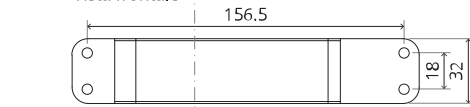

System M+

Manuale di fresatura e montaggio

FritsJurgens Kit - 70 mm Classe A - invisibile

FritsJurgens®

Istruzioni di fresatura

BP.M+.70.A.X.XX

Vista laterale A con perno rivolto verso l'interno

Vista laterale A con il perno rivolto verso l'esterno

Vista dall'alto

Vista frontale

Vista dal basso

Vista laterale B

TP.X.TP-R.G.X.

FP.M.X.X.FS.SS

FP.M.X.X.FR.SS

Istruzioni di montaggio

To.M

ø8 mm (5/16")

ø8 mm (5/16")

ø7.5 mm (19/64")

8 mm (5/16")

8 mm (5/16")

8 mm (5/16")

30 mm (13/16")