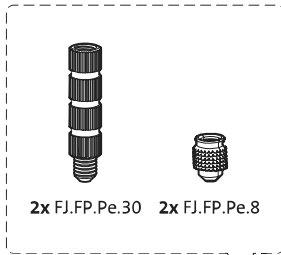

FJ.MT.AK3

FJ.MT.AK5x24

10x FJ.Tx.4.0X50.PKDD

FJ.Bit.Tx20

2x FJ.FP.Pe.30 2x FJ.FP.Pe.8

MT.1Fx.Mount

To.M

ø8 mm (5/16")

ø8 mm (5/16")

ø7.5 mm (19/64")

8 mm (5/16")

8 mm (5/16")

8 mm (5/16")

30 mm (13/16")

30 mm (13/16")

30 mm (13/16")