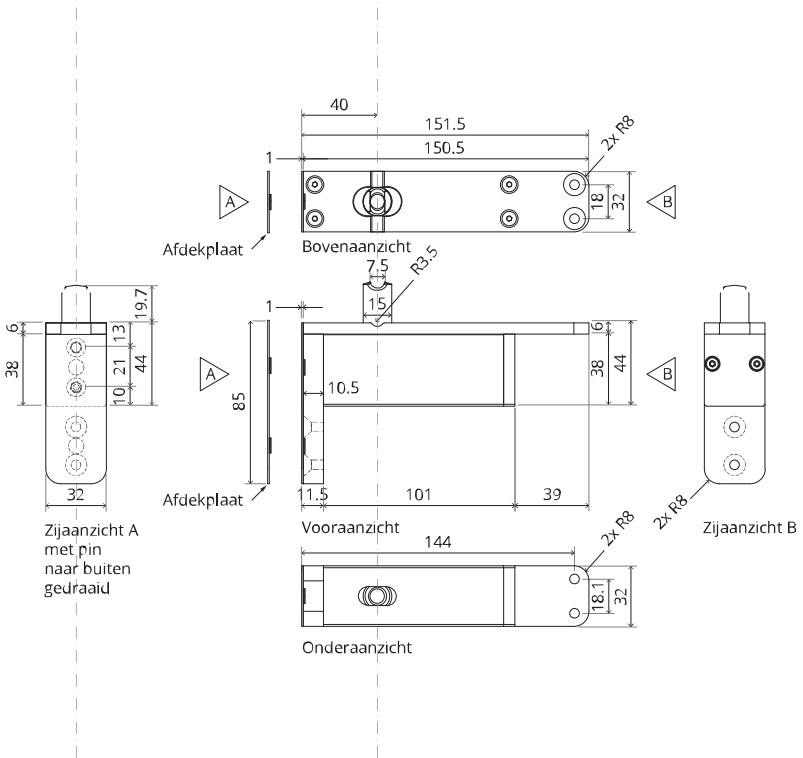

System Fx

Frees- en montagehandleiding

FritsJurgens Set - 40 mm Klasse C - RVS

CP.X.X.G.S.BK
CP.X.X.G.S.SS

TP.X.40.G.X.SS

BP.Fx.40.C.X.SS

FP.M.X.X.S.BK
FP.M.X.X.S.SS

FP.M.X.X.FS.SS
FP.M.X.X.FR.SS
FP.M.X.X.R.SS
FP.M.X.X.R.BK

Freesinstructies

BP.Fx.40.C.X.SS

TP.X.40.G.X.SS

FP.M.X.X.FS.SS

FP.M.X.X.FR.SS

Montageinstructies

FJ.MT.DT.M

FJ.MT.ZS

FJ.MT.AK3

FJ.MT.AK5x24

10x FJ.Tx.4.0X50.PKDD

FJ.Bit.Tx20

2x FJ.FP.Pe.30 2x FJ.FP.Pe.8

MT.1Fx.Mount

To.M

ø8 mm (5/16")

ø8 mm (5/16")

ø7.5 mm (19/64")

8 mm (5/16")

8 mm (5/16")

8 mm (5/16")

30 mm (13/16")

30 mm (13/16")

30 mm (13/16")