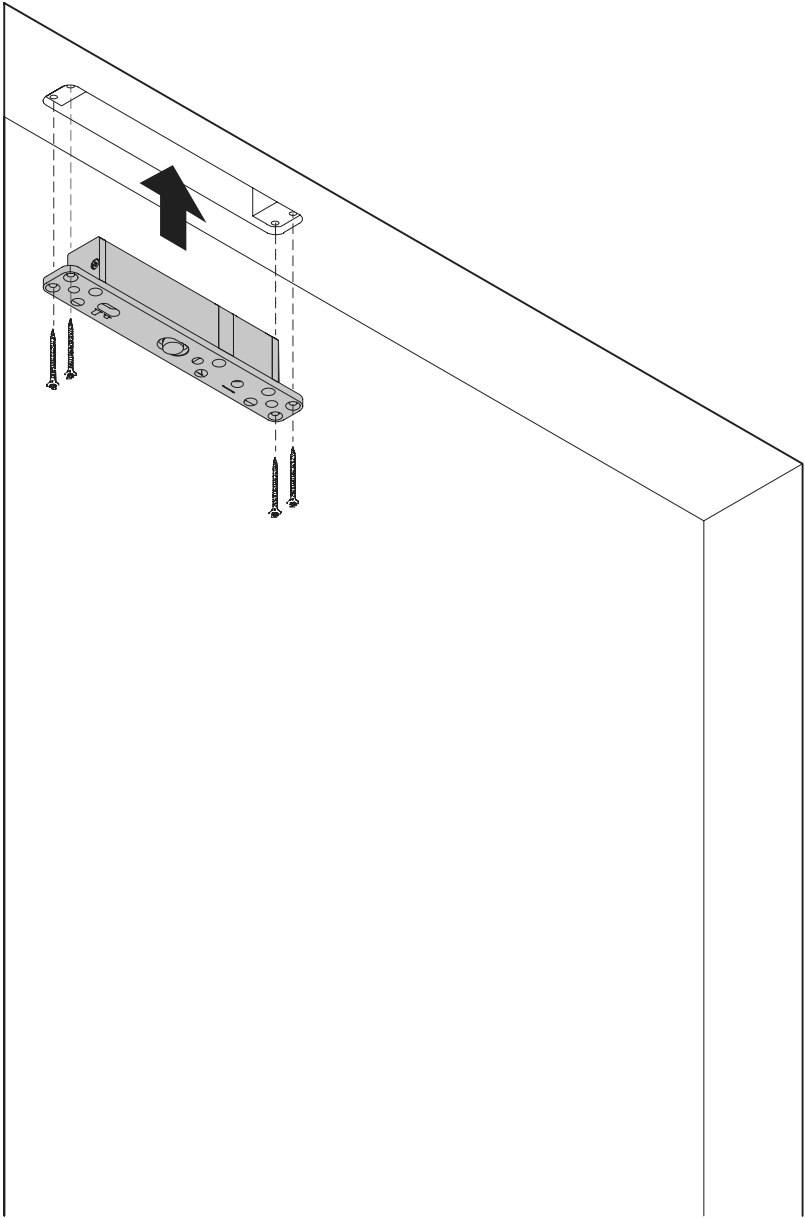

System Fx

Frees- en montagehandleiding

FritsJurgens Set - 70 mm Klasse A - onzichtbaar

FritsJurgens®

Freesinstructies

BP.Fx.70.A.X.XX

Zijaanzicht A met pin naar binnen gedraaid

Zijaanzicht A met pin naar buiten gedraaid

Bovenaanzicht

Vooraanzicht

Onderaanzicht

Zijaanzicht B

FP.M.X.X.FS.SS

FP.M.X.X.FR.SS

Montageinstructies

FJ.MT.DT.M

ø8 mm (5/16")

ø8 mm (5/16")

ø7.5 mm (19/64")

8 mm (5/16")

8 mm (5/16")

8 mm (5/16")

30 mm (13/16")

30 mm (13/16")