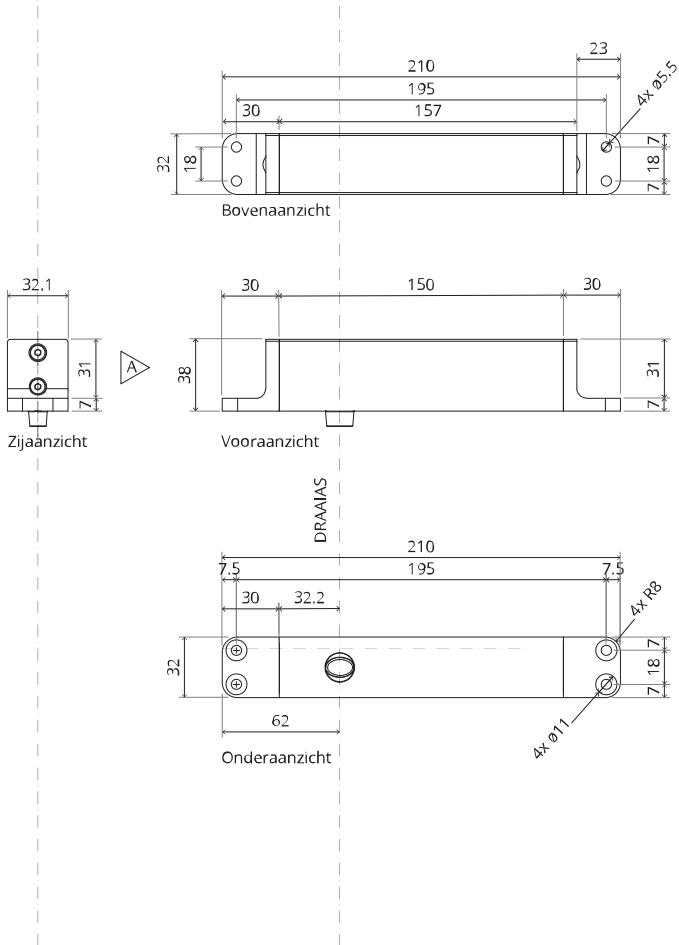

System Fx

Frees- en montagehandleiding

FritsJurgens Set - 70 mm Klasse A - onzichtbaar

FritsJurgens®

Freesinstructies

BP.Fx.70.A.X.XX

Zijaanzicht A met pin naar binnen gedraaid

Zijaanzicht A met pin naar buiten gedraaid

Bovenaanzicht

Vooraanzicht

Onderaanzicht

Zijaanzicht B

FP.M.X.X.FS.SS

FP.M.X.X.FR.SS

Montageinstructies

FJ.MT.DT.M

ø8 mm (5/16")

ø8 mm (5/16")

ø7.5 mm (19/64")

8 mm (5/16")

8 mm (5/16")

8 mm (5/16")

30 mm (13/16")

30 mm (13/16")

30 mm (13/16")

1

2

1

2

3

1

2