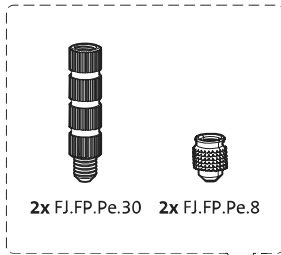

FJ.MT.ZS

FJ.MT.AK3

FJ.MT.AK5x24

10x FJ.Tx.4.0X50.PKDD

FJ.Bit.Tx20

2x FJ.FP.Pe.30 2x FJ.FP.Pe.8

MT.1Fx.Mount

To.M

ø8 mm (5/16")

ø8 mm (5/16")

ø7.5 mm (19/64")

8 mm (5/16")

8 mm (5/16")

8 mm (5/16")

30 mm (13/16")

30 mm (13/16")