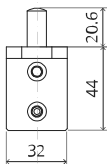

System Fx

Frees- en montagehandleiding

FritsJurgens Set - 70 mm Klasse A - onzichtbaar

FritsJurgens®

Freesinstructies

BP.Fx.70.A.X.XX

Zijaanzicht A met pin naar binnen gedraaid

Zijaanzicht A met pin naar buiten gedraaid

Bovenaanzicht

Vooraanzicht

Onderaanzicht

Zijaanzicht B

FP.M.X.X.FS.SS

FP.M.X.X.FR.SS

Montageinstructies

FJ.MT.DT.M

ø8 mm (5/16")

ø8 mm (5/16")

ø7.5 mm (19/64")

8 mm (5/16")

8 mm (5/16")

8 mm (5/16")

30 mm (13/16")

30 mm (13/16")

30 mm (13/16")

1

2

1

2

3

1

2