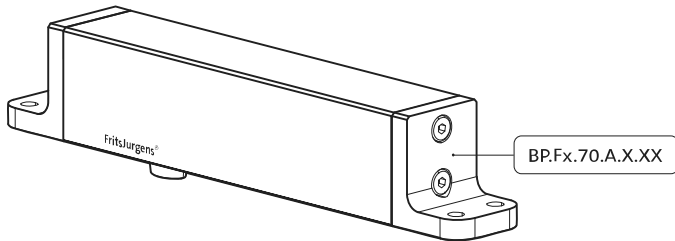

System Fx

Frees- en montagehandleiding

FritsJurgens Set - 70 mm Klasse A - onzichtbaar

FritsJurgens®

Freesinstructies

BP.Fx.70.A.X.XX

Zijaanzicht A met pin naar binnen gedraaid

Zijaanzicht A met pin naar buiten gedraaid

Bovenaanzicht

Vooraanzicht

Onderaanzicht

Zijaanzicht B

FP.M.X.X.FS.SS

FP.M.X.X.FR.SS

Montageinstructies

FJ.MT.DT.M