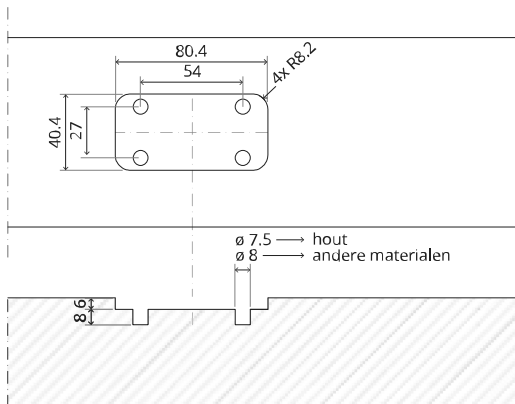

Bovenaanzicht

Vooraanzicht

Onderaanzicht

Zijaanzicht B

FP.M.X.X.FS.SS

FP.M.X.X.FR.SS

Montageinstructies

FJ.MT.DT.M

ø8 mm (5/16")

ø8 mm (5/16")

ø7.5 mm (19/64")

8 mm (5/16")

8 mm (5/16")

8 mm (5/16")

30 mm (13/16")

30 mm (13/16")

30 mm (13/16")

1

2

1

2

3

1

2