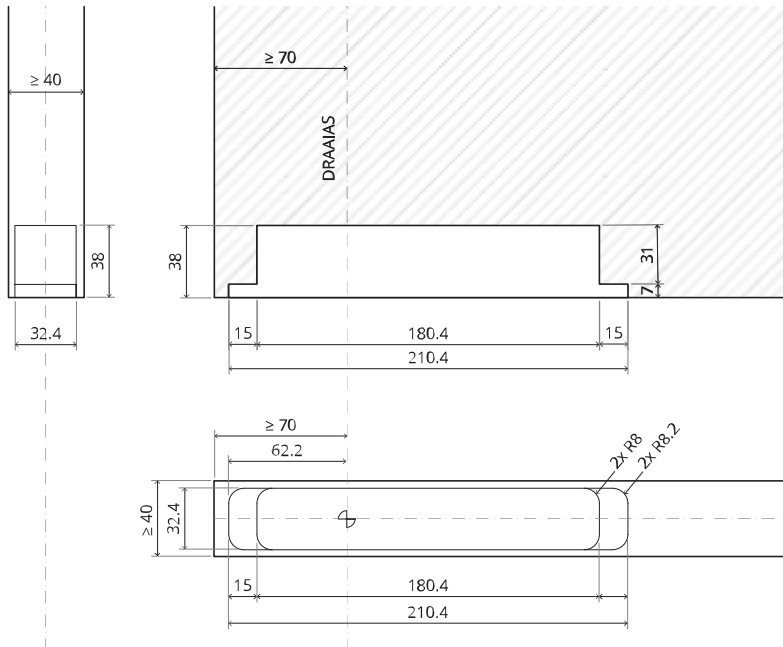

System Fx

Frees- en montagehandleiding

FritsJurgens Set - 70 mm Klasse A - onzichtbaar

FritsJurgens®

Freesinstructies

BP.Fx.70.A.X.XX

Zijaanzicht A met pin naar binnen gedraaid

Zijaanzicht A met pin naar buiten gedraaid

Bovenaanzicht

Vooraanzicht

Onderaanzicht

Zijaanzicht B

FP.M.X.X.FS.SS

FP.M.X.X.FR.SS

Montageinstructies

FJ.MT.DT.M

ø8 mm (5/16")

ø8 mm (5/16")

ø7.5 mm (19/64")

8 mm (5/16")

8 mm (5/16")

8 mm (5/16")

30 mm (13/16")

30 mm (13/16")

30 mm (13/16")

1

2

1

2

3

1

2