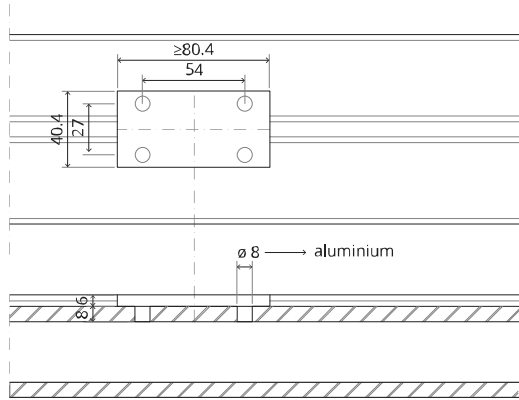

Bovenaanzicht

Vooraanzicht

Onderaanzicht

Zijaanzicht B

FP.M.X.X.FS.SS

FP.M.X.X.FR.SS

Montageinstructies

FJ.MT.DT.M

ø8 mm (5/16")

ø8 mm (5/16")

ø7.5 mm (19/64")

8 mm (5/16")

8 mm (5/16")

8 mm (5/16")

30 mm (13/16")

30 mm (13/16")

30 mm (13/16")

1

2

1

2

3

1

2