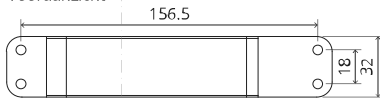

System Fx

Frees- en montagehandleiding

FritsJurgens Set - 70 mm Klasse A - onzichtbaar

FritsJurgens®

Freesinstructies

BP.Fx.70.A.X.XX

Zijaanzicht A met pin naar binnen gedraaid

Zijaanzicht A met pin naar buiten gedraaid

Bovenaanzicht

Vooraanzicht

Onderaanzicht

Zijaanzicht B

FP.M.X.X.FS.SS

FP.M.X.X.FR.SS

Montageinstructies

FJ.MT.DT.M

ø8 mm (5/16")

ø8 mm (5/16")

ø7.5 mm (19/64")

8 mm (5/16")

8 mm (5/16")

8 mm (5/16")

30 mm (13/16")

30 mm (13/16")