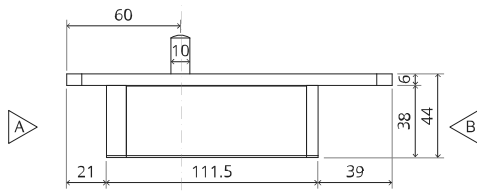

Bovenaanzicht

Vooraanzicht