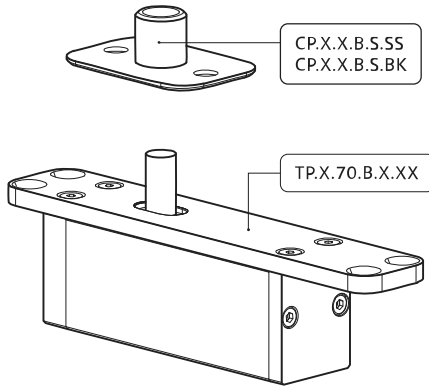

System Fx

Frees- en montagehandleiding

FritsJurgens Set - 70 mm Klasse A - onzichtbaar

FritsJurgens®

Freesinstructies

BP.Fx.70.A.X.XX

Zijaanzicht A met pin naar binnen gedraaid

Zijaanzicht A met pin naar buiten gedraaid

Bovenaanzicht

Vooraanzicht

Onderaanzicht

Zijaanzicht B

FP.M.X.X.FS.SS

FP.M.X.X.FR.SS

Montageinstructies

FJ.MT.DT.M

ø8 mm (5/16")

ø8 mm (5/16")

ø7.5 mm (19/64")

8 mm (5/16")

8 mm (5/16")

8 mm (5/16")

30 mm (13/16")

30 mm (13/16")