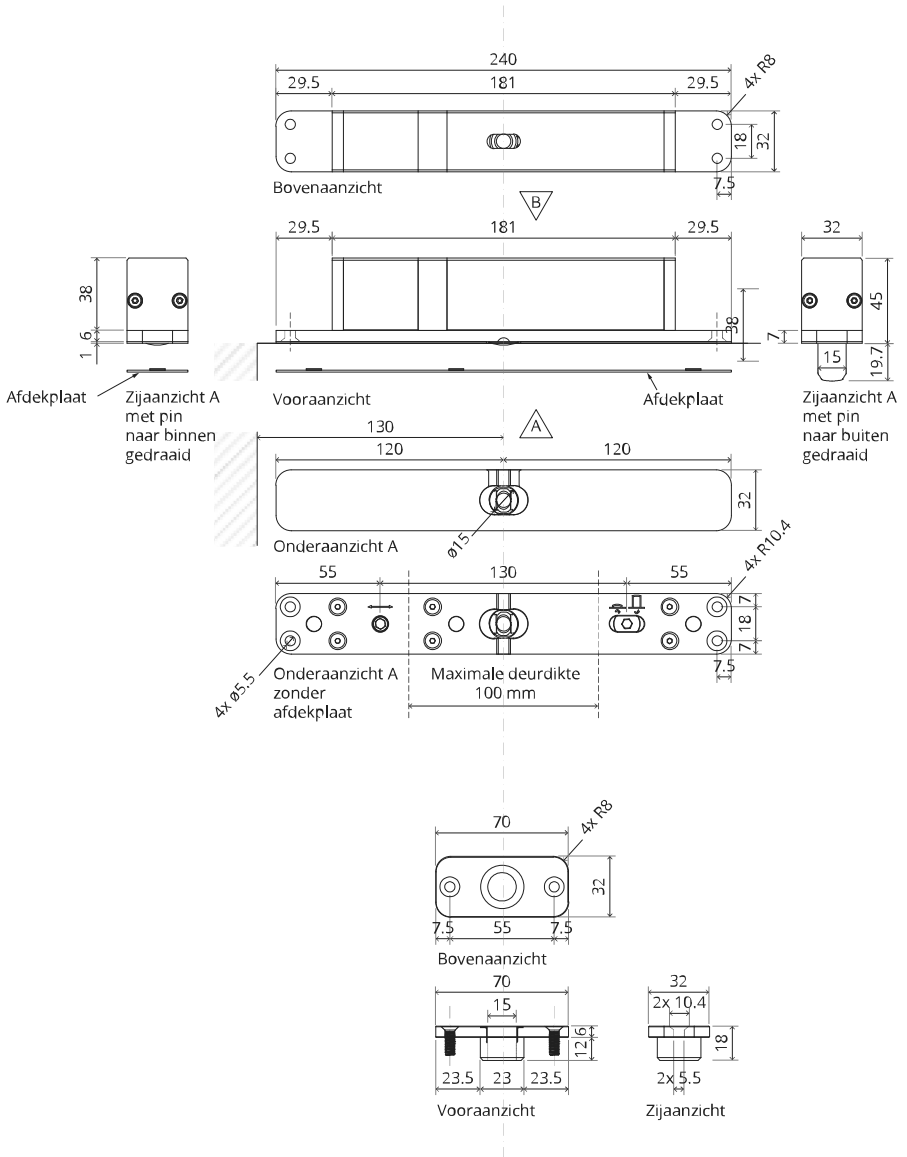

System Fx

Frees- en montagehandleiding

FritsJurgens Set - 70 mm Klasse A - onzichtbaar

FritsJurgens®

Freesinstructies

BP.Fx.70.A.X.XX

Zijaanzicht A met pin naar binnen gedraaid

Zijaanzicht A met pin naar buiten gedraaid

Bovenaanzicht

Vooraanzicht

Onderaanzicht

Zijaanzicht B

FP.M.X.X.FS.SS

FP.M.X.X.FR.SS

Montageinstructies

FJ.MT.DT.M

ø8 mm (5/16")

ø8 mm (5/16")

ø7.5 mm (19/64")

8 mm (5/16")

8 mm (5/16")

8 mm (5/16")

30 mm (13/16")

30 mm (13/16")