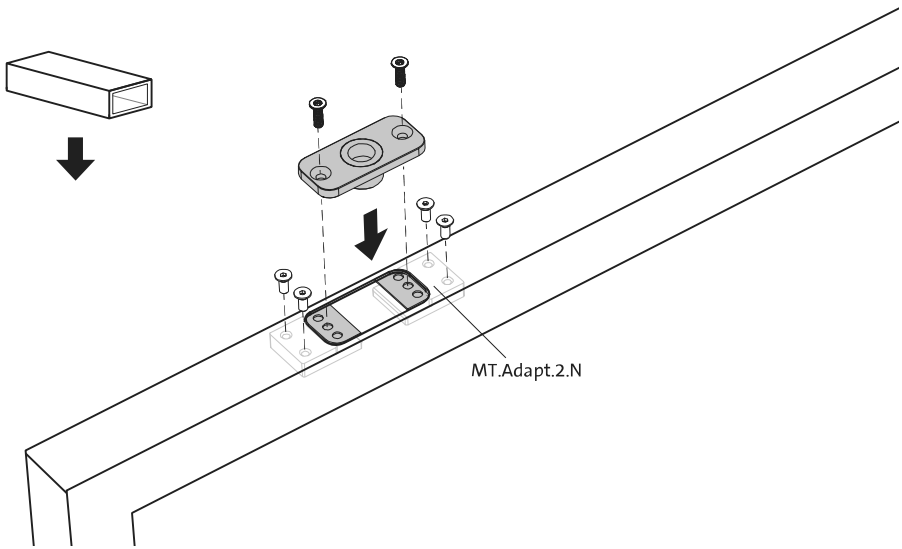

System Fx

Frees- en montagehandleiding

FritsJurgens Set - 70 mm Klasse A - onzichtbaar

FritsJurgens®

Freesinstructies

BP.Fx.70.A.X.XX

Zijaanzicht A met pin naar binnen gedraaid

Zijaanzicht A met pin naar buiten gedraaid

Bovenaanzicht

Vooraanzicht

Onderaanzicht

Zijaanzicht B

FP.M.X.X.FS.SS

FP.M.X.X.FR.SS

Montageinstructies

FJ.MT.DT.M