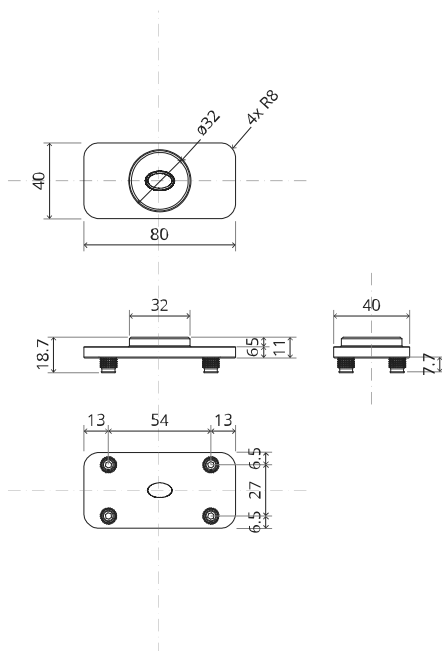

System Fx

Frees- en montagehandleiding

FritsJurgens Set - 70 mm Klasse A - onzichtbaar

FritsJurgens®

Freesinstructies

BP.Fx.70.A.X.XX

Zijaanzicht A met pin naar binnen gedraaid

Zijaanzicht A met pin naar buiten gedraaid

Bovenaanzicht

Vooraanzicht

Onderaanzicht

Zijaanzicht B

FP.M.X.X.FS.SS

FP.M.X.X.FR.SS

Montageinstructies

FJ.MT.DT.M

ø8 mm (5/16")

ø8 mm (5/16")

ø7.5 mm (19/64")

8 mm (5/16")

8 mm (5/16")

8 mm (5/16")

30 mm (13/16")

30 mm (13/16")

30 mm (13/16")

1

2

1

2

3

1

2