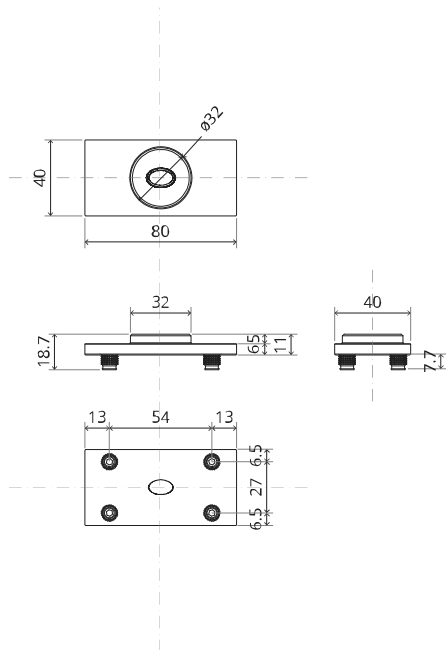

System Fx

Frees- en montagehandleiding

FritsJurgens Set - 70 mm Klasse A - onzichtbaar

FritsJurgens®

Freesinstructies

BP.Fx.70.A.X.XX

Zijaanzicht A met pin naar binnen gedraaid

Zijaanzicht A met pin naar buiten gedraaid

Bovenaanzicht

Vooraanzicht

Onderaanzicht

Zijaanzicht B

FP.M.X.X.FS.SS

FP.M.X.X.FR.SS

Montageinstructies

FJ.MT.DT.M

ø8 mm (5/16")

ø8 mm (5/16")

ø7.5 mm (19/64")

8 mm (5/16")

8 mm (5/16")

8 mm (5/16")

30 mm (13/16")

30 mm (13/16")

30 mm (13/16")

1

2

1

2

3

1

2