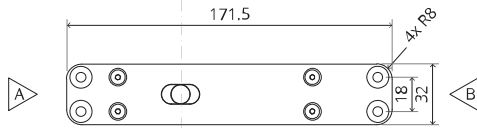

System Fx

Frees- en montagehandleiding

FritsJurgens Set - 70 mm Klasse A - onzichtbaar

FritsJurgens®

Freesinstructies

BP.Fx.70.A.X.XX

Zijaanzicht A met pin naar binnen gedraaid

Zijaanzicht A met pin naar buiten gedraaid

Bovenaanzicht

Vooraanzicht

Onderaanzicht

Zijaanzicht B

FP.M.X.X.FS.SS

FP.M.X.X.FR.SS

Montageinstructies

FJ.MT.DT.M

ø8 mm (5/16")

ø8 mm (5/16")

ø7.5 mm (19/64")

8 mm (5/16")

8 mm (5/16")

8 mm (5/16")

30 mm (13/16")

30 mm (13/16")