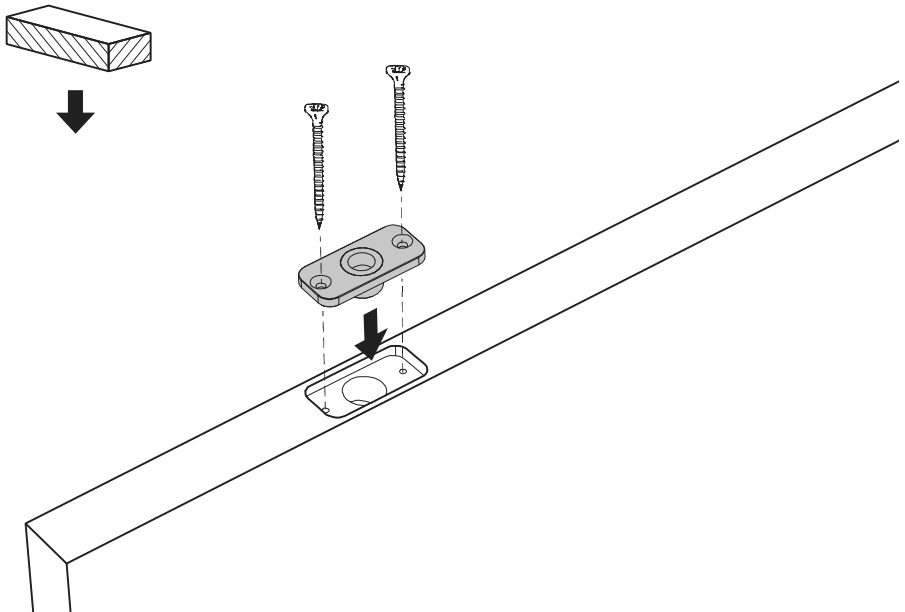

System Fx

Frees- en montagehandleiding

FritsJurgens Set - 70 mm Klasse C - onzichtbaar

FritsJurgens®

Freesinstructies

BP.Fx.70.C.X.XX

TP.X.70.G.X.XX

Zijaanzicht A met pin naar binnen gedraaid

Zijaanzicht A met pin naar buiten gedraaid

Bovenaanzicht

Vooraanzicht

Onderaanzicht

Zijaanzicht B

TP.X.TP-R.G.X.

FP.M.X.X.FS.SS

FP.M.X.X.FR.SS

To.M

ø8 mm (5/16")

ø8 mm (5/16")

ø7.5 mm (19/64")

8 mm (5/16")

8 mm (5/16")

8 mm (5/16")

30 mm (13/16")