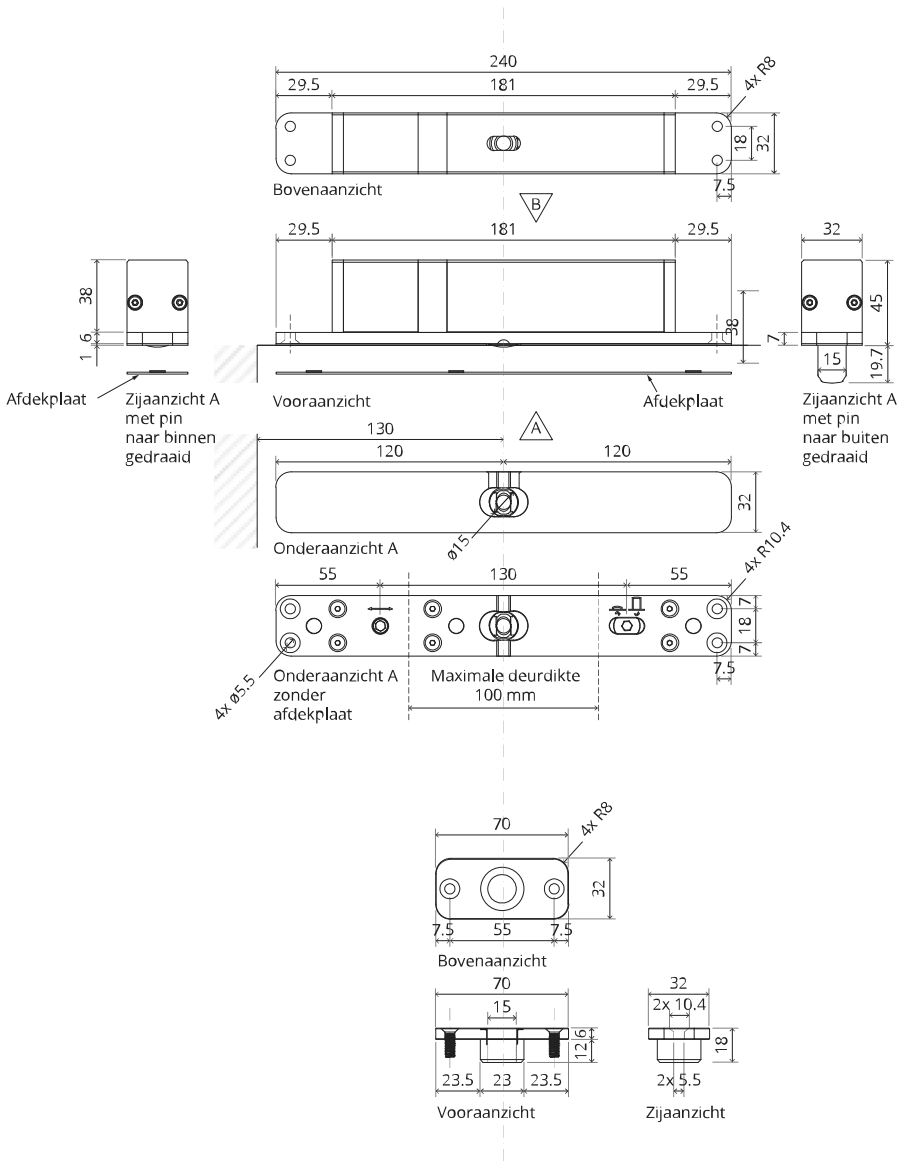

System Fx

Frees- en montagehandleiding

FritsJurgens Set - 70 mm Klasse C - onzichtbaar

FritsJurgens®

Freesinstructies

BP.Fx.70.C.X.XX

TP.X.70.G.X.XX

Zijaanzicht A met pin naar binnen gedraaid

Zijaanzicht A met pin naar buiten gedraaid

Bovenaanzicht

Vooraanzicht

Onderaanzicht

Zijaanzicht B

TP.X.TP-R.G.X.

FP.M.X.X.FS.SS

FP.M.X.X.FR.SS

To.M

ø8 mm (5/16")

ø8 mm (5/16")

ø7.5 mm (19/64")

8 mm (5/16")

8 mm (5/16")

8 mm (5/16")

30 mm (13/16")

30 mm (13/16")

30 mm (13/16")

1

2

1

2

3

1