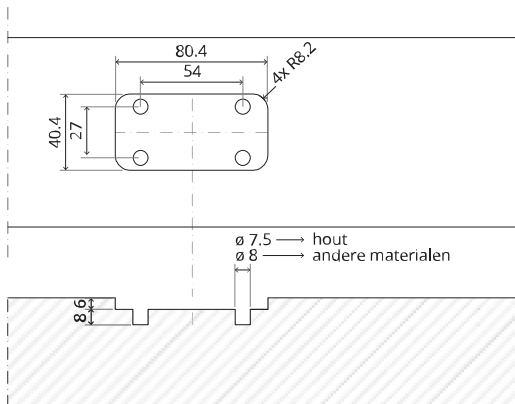

System Fx

Frees- en montagehandleiding

FritsJurgens Set - 70 mm Klasse C - onzichtbaar

FritsJurgens®

Freesinstructies

BP.Fx.70.C.X.XX

TP.X.70.G.X.XX

Zijaanzicht A met pin naar binnen gedraaid

Zijaanzicht A met pin naar buiten gedraaid

Bovenaanzicht

Vooraanzicht

Onderaanzicht

Zijaanzicht B

TP.X.TP-R.G.X.

FP.M.X.X.FS.SS

FP.M.X.X.FR.SS

To.M

ø8 mm (5/16")

ø8 mm (5/16")

ø7.5 mm (19/64")

8 mm (5/16")

8 mm (5/16")

8 mm (5/16")

30 mm (13/16")

30 mm (13/16")

30 mm (13/16")

1

2

1

2

3

1