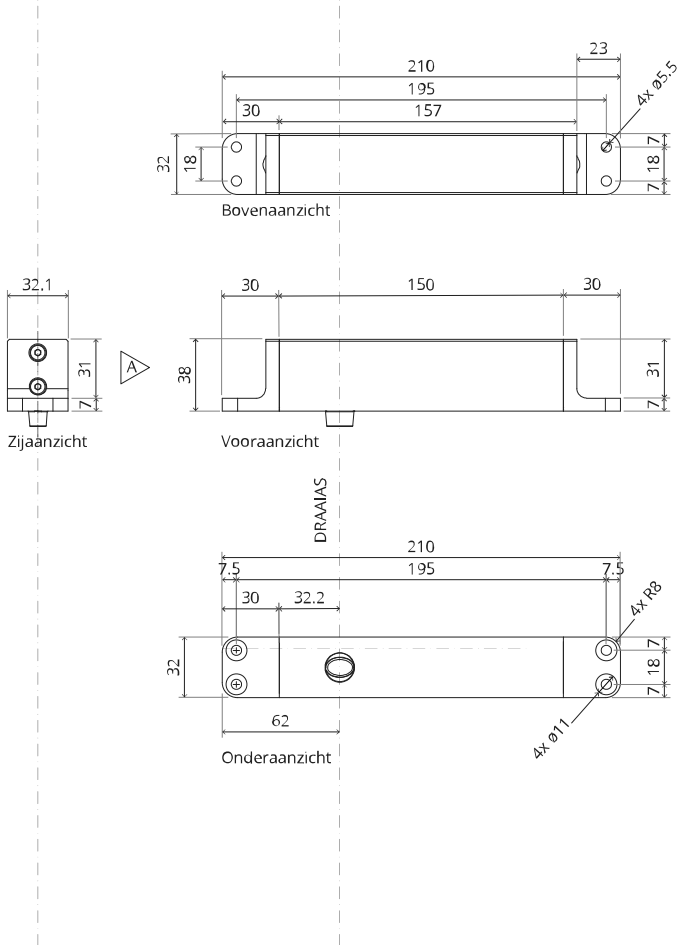

System Fx

Frees- en montagehandleiding

FritsJurgens Set - 70 mm Klasse C - onzichtbaar

FritsJurgens®

Freesinstructies

BP.Fx.70.C.X.XX

TP.X.70.G.X.XX

Zijaanzicht A met pin naar binnen gedraaid

Zijaanzicht A met pin naar buiten gedraaid

Bovenaanzicht

Vooraanzicht

Onderaanzicht

Zijaanzicht B

TP.X.TP-R.G.X.

FP.M.X.X.FS.SS

FP.M.X.X.FR.SS

To.M

ø8 mm (5/16")

ø8 mm (5/16")

ø7.5 mm (19/64")

8 mm (5/16")

8 mm (5/16")

8 mm (5/16")

30 mm (13/16")

30 mm (13/16")

30 mm (13/16")

1

2

1

2

3

1