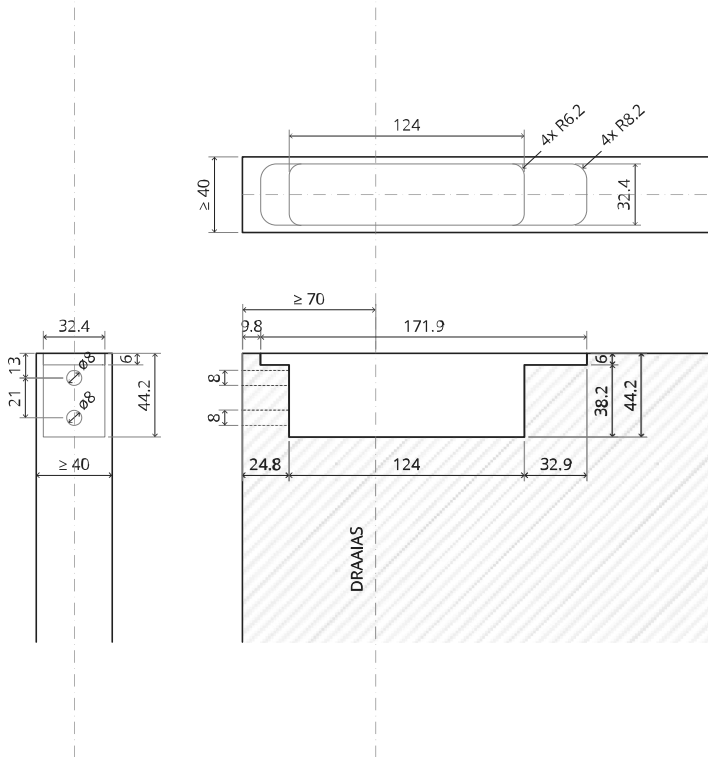

System Fx

Frees- en montagehandleiding

FritsJurgens Set - 70 mm Klasse C - onzichtbaar

FritsJurgens®

Freesinstructies

BP.Fx.70.C.X.XX

TP.X.70.G.X.XX

Zijaanzicht A met pin naar binnen gedraaid

Zijaanzicht A met pin naar buiten gedraaid

Bovenaanzicht

Vooraanzicht

Onderaanzicht

Zijaanzicht B

TP.X.TP-R.G.X.

FP.M.X.X.FS.SS

FP.M.X.X.FR.SS

To.M

ø8 mm (5/16")

ø8 mm (5/16")

ø7.5 mm (19/64")

8 mm (5/16")

8 mm (5/16")

8 mm (5/16")

30 mm (13/16")

30 mm (13/16")

30 mm (13/16")

1

2

1

2

3

1