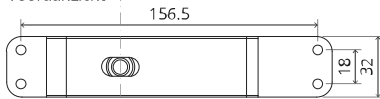

System Fx

Frees- en montagehandleiding

FritsJurgens Set - 70 mm Klasse C - onzichtbaar

FritsJurgens®

Freesinstructies

BP.Fx.70.C.X.XX

TP.X.70.G.X.XX

Zijaanzicht A met pin naar binnen gedraaid

Zijaanzicht A met pin naar buiten gedraaid

Bovenaanzicht

Vooraanzicht

Onderaanzicht

Zijaanzicht B

TP.X.TP-R.G.X.

FP.M.X.X.FS.SS

FP.M.X.X.FR.SS

To.M

ø8 mm (5/16")

ø8 mm (5/16")

ø7.5 mm (19/64")

8 mm (5/16")

8 mm (5/16")

8 mm (5/16")

30 mm (13/16")