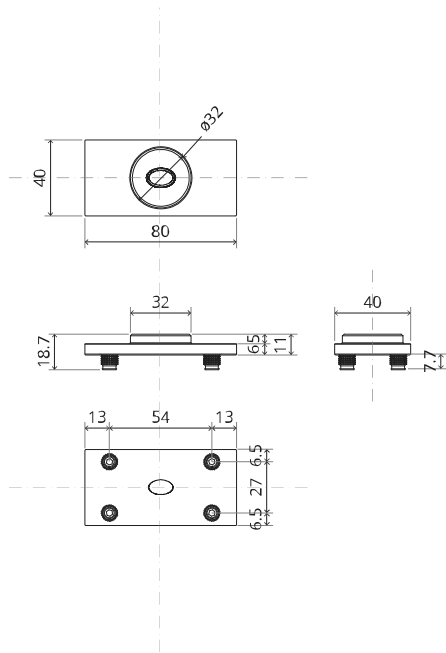

System Fx

Frees- en montagehandleiding

FritsJurgens Set - 70 mm Klasse C - onzichtbaar

FritsJurgens®

Freesinstructies

BP.Fx.70.C.X.XX

TP.X.70.G.X.XX

Zijaanzicht A met pin naar binnen gedraaid

Zijaanzicht A met pin naar buiten gedraaid

Bovenaanzicht

Vooraanzicht

Onderaanzicht

Zijaanzicht B

TP.X.TP-R.G.X.

FP.M.X.X.FS.SS

FP.M.X.X.FR.SS

To.M

ø8 mm (5/16")

ø8 mm (5/16")

ø7.5 mm (19/64")

8 mm (5/16")

8 mm (5/16")

8 mm (5/16")

30 mm (13/16")

30 mm (13/16")

30 mm (13/16")

1

2

1

2

3

1