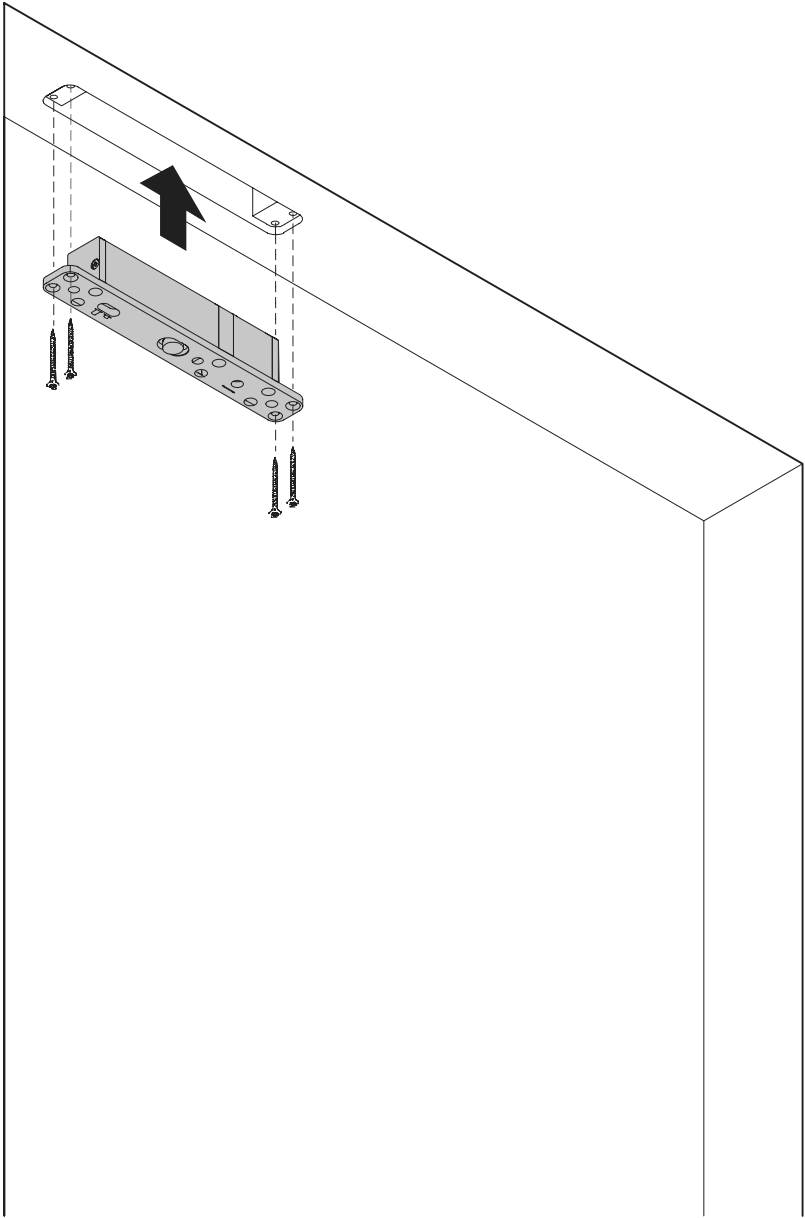

System Fx

Frees- en montagehandleiding

FritsJurgens Set - 70 mm Klasse C - onzichtbaar

FritsJurgens®

Freesinstructies

BP.Fx.70.C.X.XX

TP.X.70.G.X.XX

Zijaanzicht A met pin naar binnen gedraaid

Zijaanzicht A met pin naar buiten gedraaid

Bovenaanzicht

Vooraanzicht

Onderaanzicht

Zijaanzicht B

TP.X.TP-R.G.X.

FP.M.X.X.FS.SS

FP.M.X.X.FR.SS

To.M

ø8 mm (5/16")

ø8 mm (5/16")

ø7.5 mm (19/64")

8 mm (5/16")

8 mm (5/16")

8 mm (5/16")

30 mm (13/16")