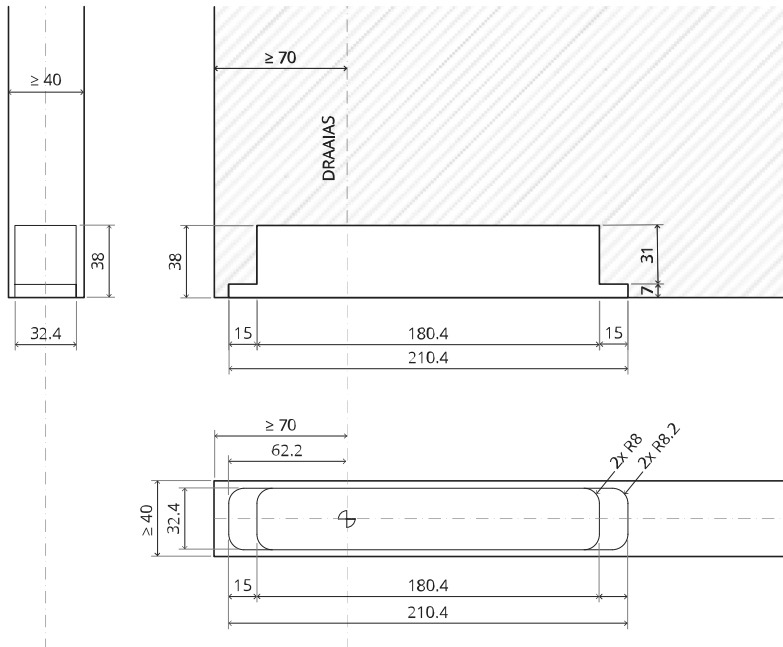

System Fx

Frees- en montagehandleiding

FritsJurgens Set - 70 mm Klasse C - onzichtbaar

FritsJurgens®

Freesinstructies

BP.Fx.70.C.X.XX

TP.X.70.G.X.XX

Zijaanzicht A met pin naar binnen gedraaid

Zijaanzicht A met pin naar buiten gedraaid

Bovenaanzicht

Vooraanzicht

Onderaanzicht

Zijaanzicht B

TP.X.TP-R.G.X.

FP.M.X.X.FS.SS

FP.M.X.X.FR.SS

To.M

ø8 mm (5/16")

ø8 mm (5/16")

ø7.5 mm (19/64")

8 mm (5/16")

8 mm (5/16")

8 mm (5/16")

30 mm (13/16")

30 mm (13/16")

30 mm (13/16")

1

2

1

2

3

1