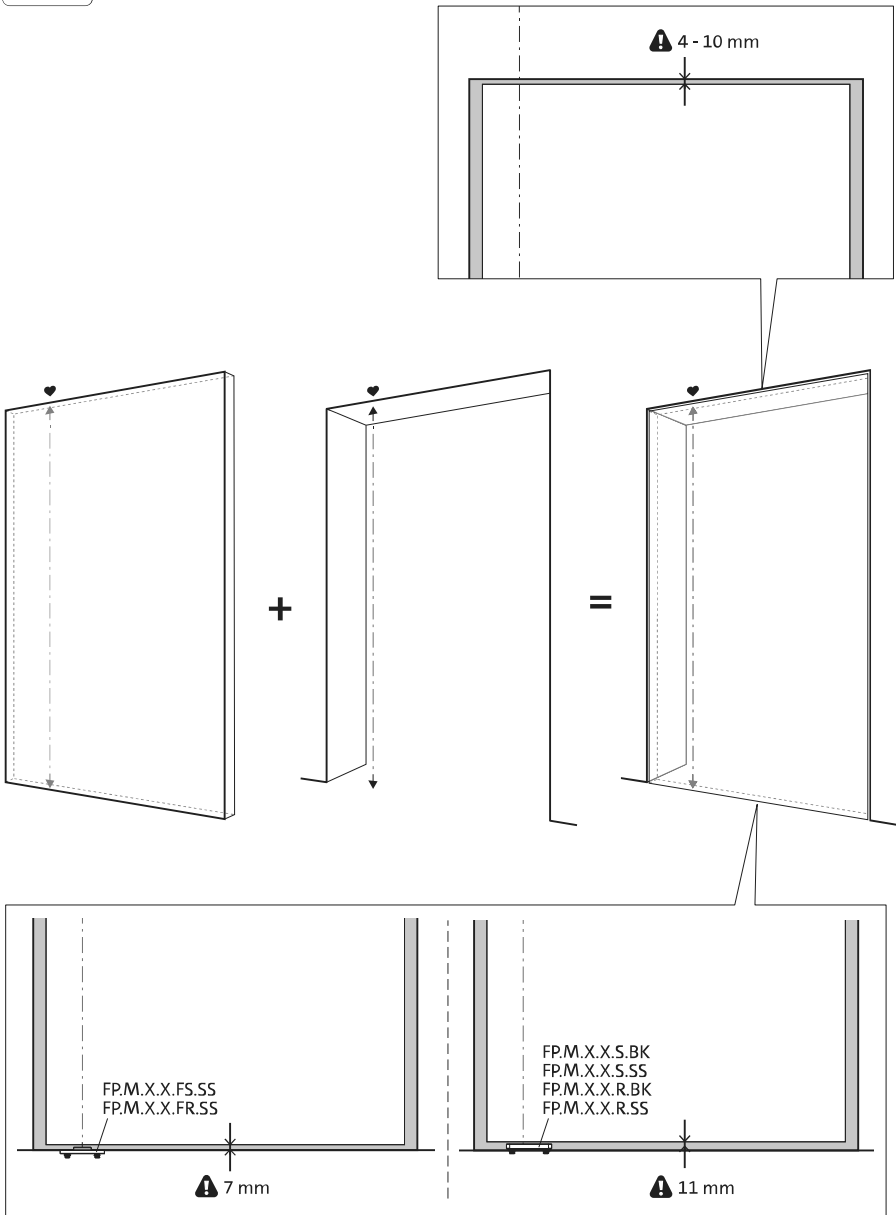

System Fx

Frees- en montagehandleiding

FritsJurgens Set - 70 mm Klasse C - onzichtbaar

FritsJurgens®

Freesinstructies

BP.Fx.70.C.X.XX

TP.X.70.G.X.XX

Zijaanzicht A met pin naar binnen gedraaid

Zijaanzicht A met pin naar buiten gedraaid

Bovenaanzicht

Vooraanzicht

Onderaanzicht

Zijaanzicht B

TP.X.TP-R.G.X.

FP.M.X.X.FS.SS

FP.M.X.X.FR.SS

To.M

ø8 mm (5/16")

ø8 mm (5/16")

ø7.5 mm (19/64")

8 mm (5/16")

8 mm (5/16")

8 mm (5/16")

30 mm (13/16")