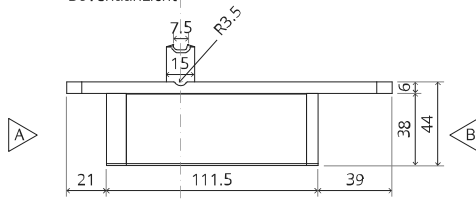

System Fx

Frees- en montagehandleiding

FritsJurgens Set - 70 mm Klasse C - onzichtbaar

FritsJurgens®

Freesinstructies

BP.Fx.70.C.X.XX

TP.X.70.G.X.XX

Zijaanzicht A met pin naar binnen gedraaid

Zijaanzicht A met pin naar buiten gedraaid

Bovenaanzicht

Vooraanzicht

Onderaanzicht

Zijaanzicht B

TP.X.TP-R.G.X.

FP.M.X.X.FS.SS

FP.M.X.X.FR.SS

To.M

ø8 mm (5/16")

ø8 mm (5/16")

ø7.5 mm (19/64")

8 mm (5/16")

8 mm (5/16")

8 mm (5/16")

30 mm (13/16")

30 mm (13/16")

30 mm (13/16")

1

2

1

2

3

1