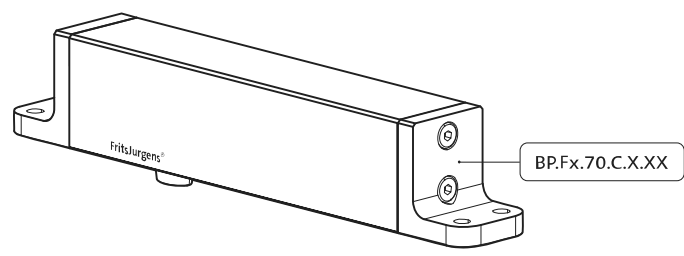

System Fx

Frees- en montagehandleiding

FritsJurgens Set - 70 mm Klasse C - onzichtbaar

FritsJurgens®

Freesinstructies

BP.Fx.70.C.X.XX

TP.X.70.G.X.XX

Zijaanzicht A met pin naar binnen gedraaid

Zijaanzicht A met pin naar buiten gedraaid

Bovenaanzicht

Vooraanzicht

Onderaanzicht

Zijaanzicht B

TP.X.TP-R.G.X.

FP.M.X.X.FS.SS

FP.M.X.X.FR.SS