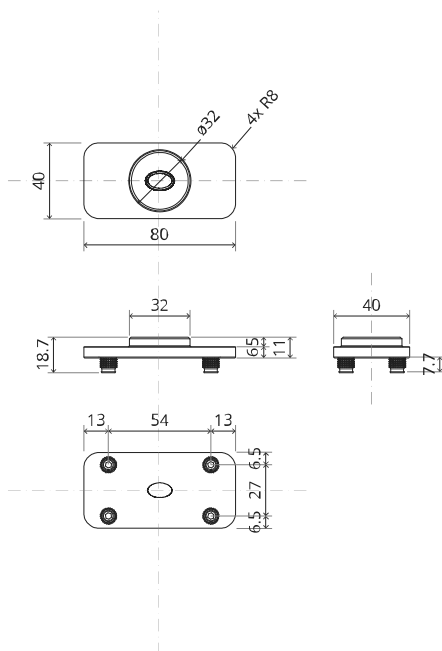

System Fx

Frees- en montagehandleiding

FritsJurgens Set - 70 mm Klasse C - onzichtbaar

FritsJurgens®

Freesinstructies

BP.Fx.70.C.X.XX

TP.X.70.G.X.XX

Zijaanzicht A met pin naar binnen gedraaid

Zijaanzicht A met pin naar buiten gedraaid

Bovenaanzicht

Vooraanzicht

Onderaanzicht

Zijaanzicht B

TP.X.TP-R.G.X.

FP.M.X.X.FS.SS

FP.M.X.X.FR.SS

To.M

ø8 mm (5/16")

ø8 mm (5/16")

ø7.5 mm (19/64")

8 mm (5/16")

8 mm (5/16")

8 mm (5/16")

30 mm (13/16")

30 mm (13/16")

30 mm (13/16")

1

2

1

2

3

1