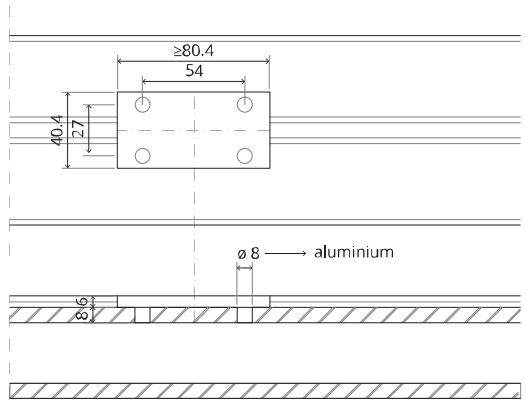

Zijaanzicht A met pin naar buiten gedraaid

Bovenaanzicht

Vooraanzicht

Onderaanzicht

Zijaanzicht B

TP.X.TP-R.G.X.

FP.M.X.X.FS.SS

FP.M.X.X.FR.SS

To.M

ø8 mm (5/16")

ø8 mm (5/16")

ø7.5 mm (19/64")

8 mm (5/16")

8 mm (5/16")

8 mm (5/16")

30 mm (13/16")

30 mm (13/16")

30 mm (13/16")

1

2

1

2

3

1