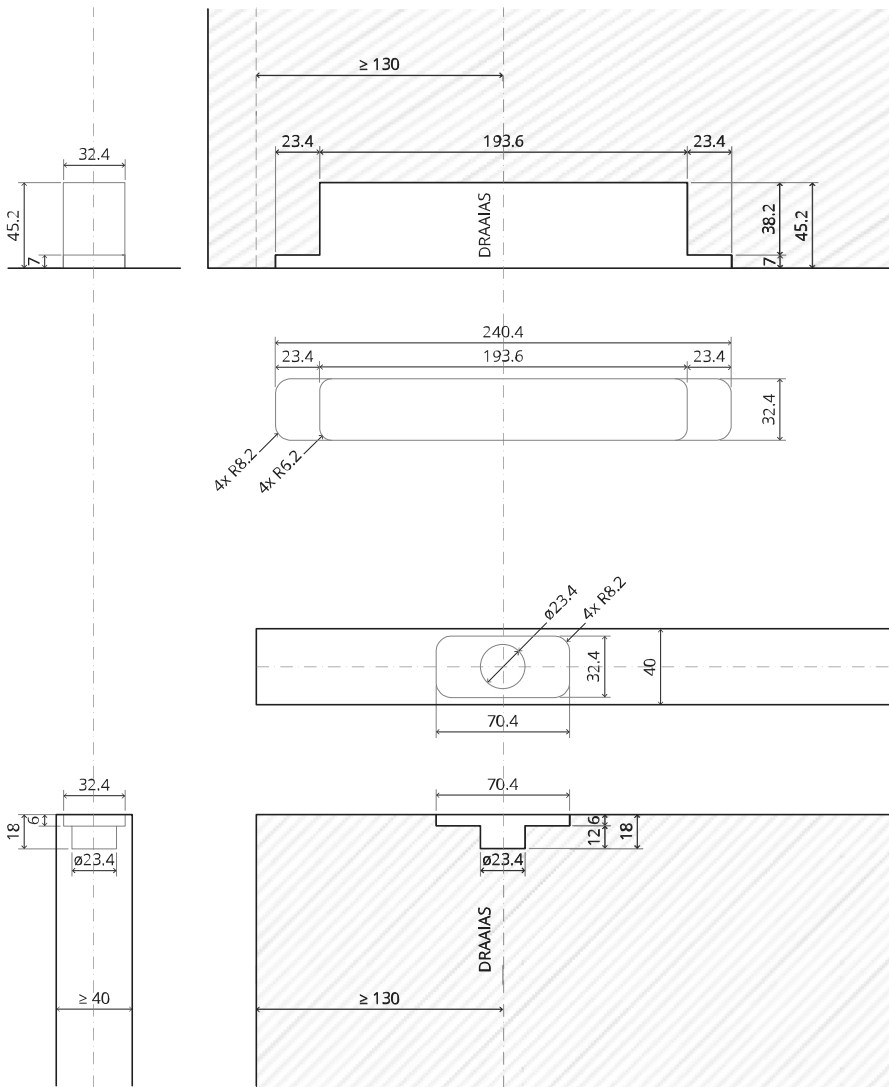

System Fx

Frees- en montagehandleiding

FritsJurgens Set - 70 mm Klasse C - onzichtbaar

FritsJurgens®

Freesinstructies

BP.Fx.70.C.X.XX

TP.X.70.G.X.XX

Zijaanzicht A met pin naar binnen gedraaid

Zijaanzicht A met pin naar buiten gedraaid

Bovenaanzicht

Vooraanzicht

Onderaanzicht

Zijaanzicht B

TP.X.TP-R.G.X.

FP.M.X.X.FS.SS

FP.M.X.X.FR.SS

To.M

ø8 mm (5/16")

ø8 mm (5/16")

ø7.5 mm (19/64")

8 mm (5/16")

8 mm (5/16")

8 mm (5/16")

30 mm (13/16")

30 mm (13/16")

30 mm (13/16")

1

2

1

2

3

1