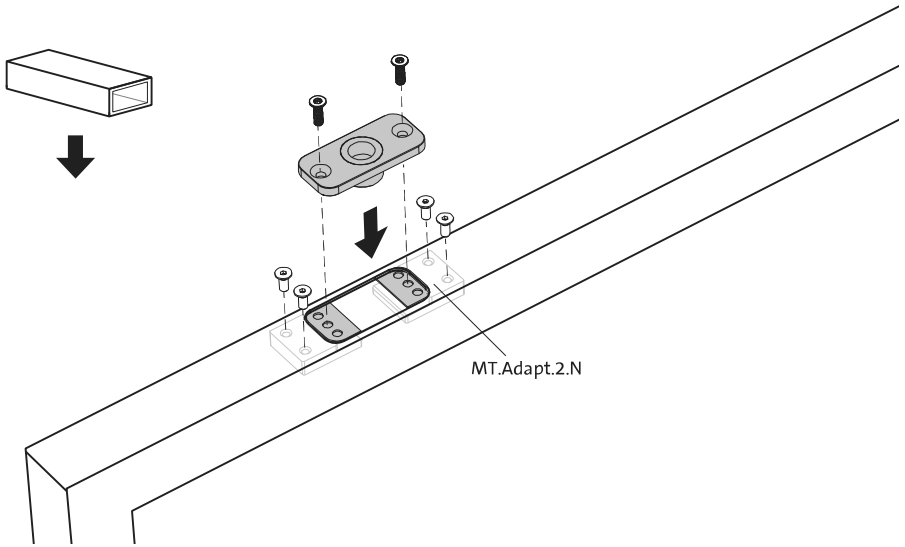

System Fx

Frees- en montagehandleiding

FritsJurgens Set - 70 mm Klasse C - onzichtbaar

FritsJurgens®

Freesinstructies

BP.Fx.70.C.X.XX

TP.X.70.G.X.XX

Zijaanzicht A met pin naar binnen gedraaid

Zijaanzicht A met pin naar buiten gedraaid

Bovenaanzicht

Vooraanzicht

Onderaanzicht

Zijaanzicht B

TP.X.TP-R.G.X.

FP.M.X.X.FS.SS

FP.M.X.X.FR.SS