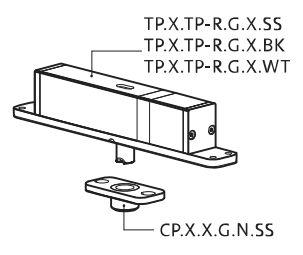

System Fx

Frees- en montagehandleiding

FritsJurgens Set - 70 mm Klasse C - onzichtbaar

FritsJurgens®

Freesinstructies

BP.Fx.70.C.X.XX

TP.X.70.G.X.XX

Zijaanzicht A met pin naar binnen gedraaid

Zijaanzicht A met pin naar buiten gedraaid

Bovenaanzicht

Vooraanzicht

Onderaanzicht

Zijaanzicht B

TP.X.TP-R.G.X.

FP.M.X.X.FS.SS

FP.M.X.X.FR.SS

To.M

ø8 mm (5/16")

ø8 mm (5/16")

ø7.5 mm (19/64")

8 mm (5/16")

8 mm (5/16")

8 mm (5/16")

30 mm (13/16")