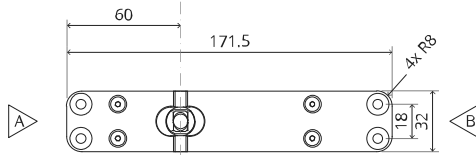

System Fx

Frees- en montagehandleiding

FritsJurgens Set - 70 mm Klasse C - onzichtbaar

FritsJurgens®

Freesinstructies

BP.Fx.70.C.X.XX

TP.X.70.G.X.XX

Zijaanzicht A met pin naar binnen gedraaid

Zijaanzicht A met pin naar buiten gedraaid

Bovenaanzicht

Vooraanzicht

Onderaanzicht

Zijaanzicht B

TP.X.TP-R.G.X.

FP.M.X.X.FS.SS

FP.M.X.X.FR.SS

To.M

ø8 mm (5/16")

ø8 mm (5/16")

ø7.5 mm (19/64")

8 mm (5/16")

8 mm (5/16")

8 mm (5/16")

30 mm (13/16")