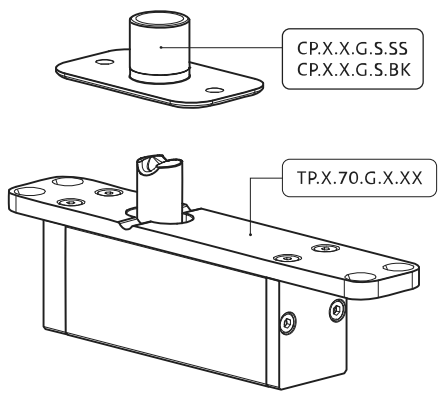

System Fx

Frees- en montagehandleiding

FritsJurgens Set - 70 mm Klasse C - onzichtbaar

FritsJurgens®

Freesinstructies

BP.Fx.70.C.X.XX

TP.X.70.G.X.XX

Zijaanzicht A met pin naar binnen gedraaid

Zijaanzicht A met pin naar buiten gedraaid

Bovenaanzicht

Vooraanzicht

Onderaanzicht

Zijaanzicht B

TP.X.TP-R.G.X.

FP.M.X.X.FS.SS

FP.M.X.X.FR.SS

To.M

ø8 mm (5/16")

ø8 mm (5/16")

ø7.5 mm (19/64")

8 mm (5/16")

8 mm (5/16")

8 mm (5/16")

30 mm (13/16")