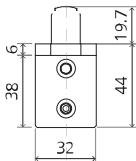

System Fx

Frees- en montagehandleiding

FritsJurgens Set - 70 mm Klasse C - onzichtbaar

FritsJurgens®

Freesinstructies

BP.Fx.70.C.X.XX

TP.X.70.G.X.XX

Zijaanzicht A met pin naar binnen gedraaid

Zijaanzicht A met pin naar buiten gedraaid

Bovenaanzicht

Vooraanzicht

Onderaanzicht

Zijaanzicht B

TP.X.TP-R.G.X.

FP.M.X.X.FS.SS

FP.M.X.X.FR.SS

To.M

ø8 mm (5/16")

ø8 mm (5/16")

ø7.5 mm (19/64")

8 mm (5/16")

8 mm (5/16")

8 mm (5/16")

30 mm (13/16")

30 mm (13/16")

30 mm (13/16")

1

2

1

2

3

1