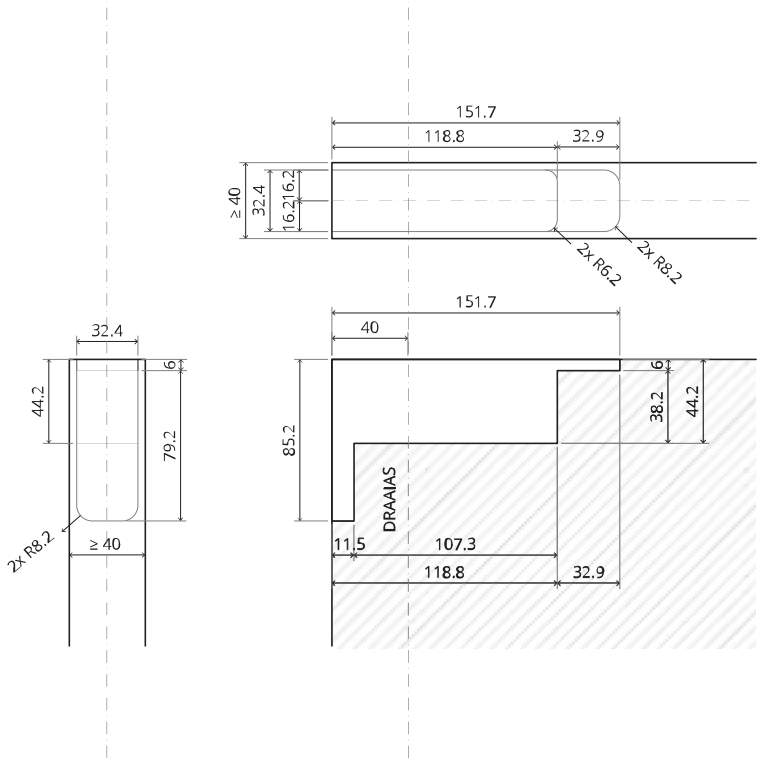

System M

Frees- en montagehandleiding

FritsJurgens Set - 40 mm Klasse AA - RVS

Freesinstructies

BP.M.40.AA.X.SS

TP.X.40.B.X.SS

FP.M.X.X.FS.SS

FP.M.X.X.FR.SS

2x FJ.FP.Pe.30 2x FJ.FP.Pe.8

MT.M.Mount

To.M

ø8 mm (5/16")

ø8 mm (5/16")

ø7.5 mm (19/64")

8 mm (5/16")

8 mm (5/16")

8 mm (5/16")

30 mm (13/16")

30 mm (13/16")

30 mm (13/16")

1

2

1

2