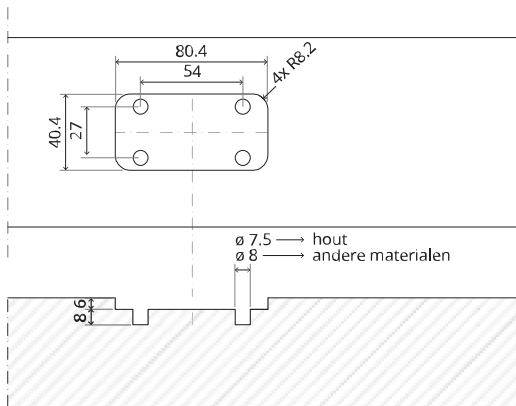

System M

Frees- en montagehandleiding

FritsJurgens Set - 40 mm Klasse AA - RVS

Freesinstructies

BP.M.40.AA.X.SS

TP.X.40.B.X.SS

FP.M.X.X.FS.SS

FP.M.X.X.FR.SS

2x FJ.FP.Pe.30 2x FJ.FP.Pe.8

MT.M.Mount

To.M

ø8 mm (5/16")

ø8 mm (5/16")

ø7.5 mm (19/64")

8 mm (5/16")

8 mm (5/16")

8 mm (5/16")

30 mm (13/16")

30 mm (13/16")

30 mm (13/16")

1

2

1

2