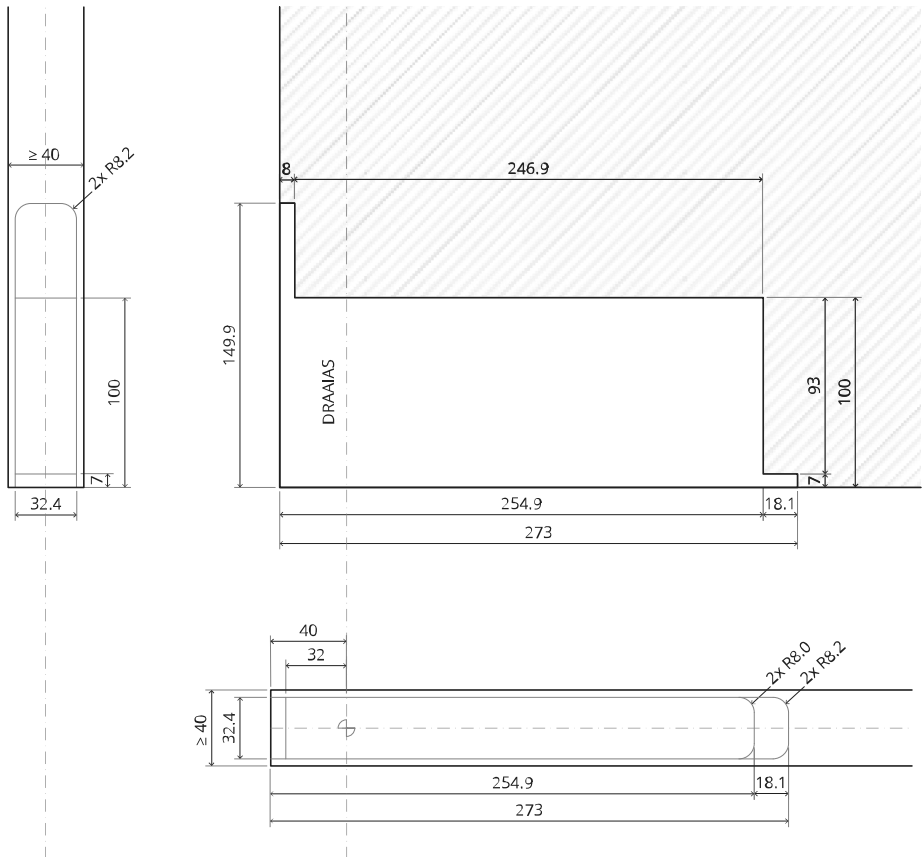

System M

Frees- en montagehandleiding

FritsJurgens Set - 40 mm Klasse AA - RVS

Freesinstructies

BP.M.40.AA.X.SS

TP.X.40.B.X.SS

FP.M.X.X.FS.SS

FP.M.X.X.FR.SS

2x FJ.FP.Pe.30 2x FJ.FP.Pe.8

MT.M.Mount

To.M

ø8 mm (5/16")

ø8 mm (5/16")

ø7.5 mm (19/64")

8 mm (5/16")

8 mm (5/16")

8 mm (5/16")

30 mm (13/16")

30 mm (13/16")

30 mm (13/16")

1

2

1

2