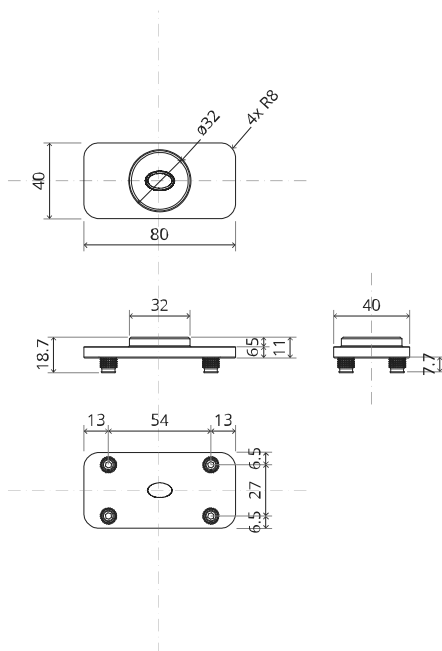

System M

Frees- en montagehandleiding

FritsJurgens Set - 40 mm Klasse AA - RVS

Freesinstructies

BP.M.40.AA.X.SS

TP.X.40.B.X.SS

FP.M.X.X.FS.SS

FP.M.X.X.FR.SS

2x FJ.FP.Pe.30 2x FJ.FP.Pe.8

MT.M.Mount

To.M

ø8 mm (5/16")

ø8 mm (5/16")

ø7.5 mm (19/64")

8 mm (5/16")

8 mm (5/16")

8 mm (5/16")

30 mm (13/16")

30 mm (13/16")

30 mm (13/16")

1

2

1

2