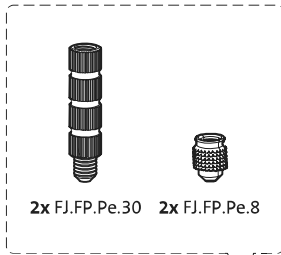

System M

Frees- en montagehandleiding

FritsJurgens Set - 40 mm Klasse AA - RVS

Freesinstructies

BP.M.40.AA.X.SS

TP.X.40.B.X.SS

FP.M.X.X.FS.SS

FP.M.X.X.FR.SS

Montageinstructies

FJ.MT.DT.M

FJ.MT.ZS

FJ.MT.AK3

FJ.MT.AK5x24

10x FJ.Tx.4.0X50.PKDD

FJ.Bit.Tx20

FJ.MT.AS.M

2x FJ.FP.Pe.30 2x FJ.FP.Pe.8

MT.M.Mount

To.M

ø8 mm (5/16")

ø8 mm (5/16")

ø7.5 mm (19/64")

8 mm (5/16")

8 mm (5/16")

8 mm (5/16")

30 mm (13/16")

30 mm (13/16")

30 mm (13/16")

1

2

1

2