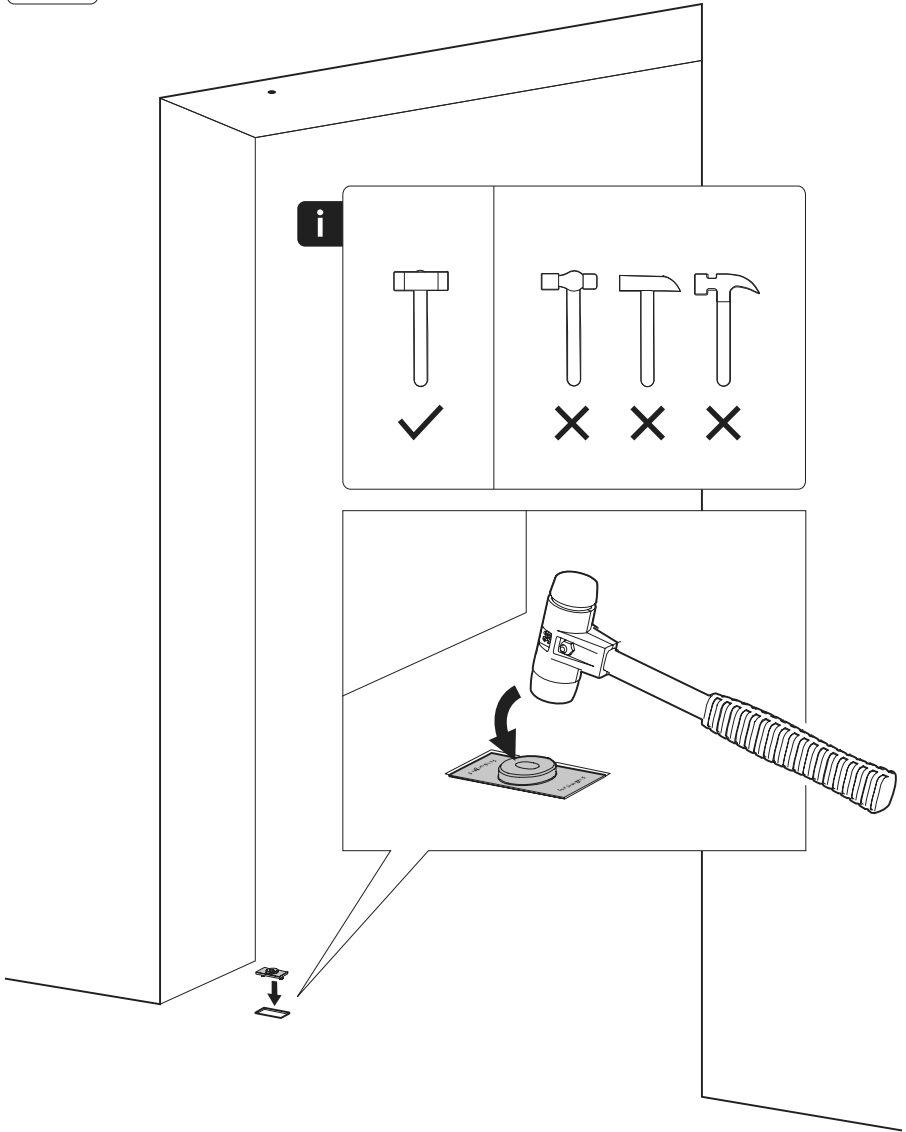

System M

Frees- en montagehandleiding

FritsJurgens Set - 40 mm Klasse AA - RVS

Freesinstructies

BP.M.40.AA.X.SS

TP.X.40.B.X.SS

FP.M.X.X.FS.SS

FP.M.X.X.FR.SS