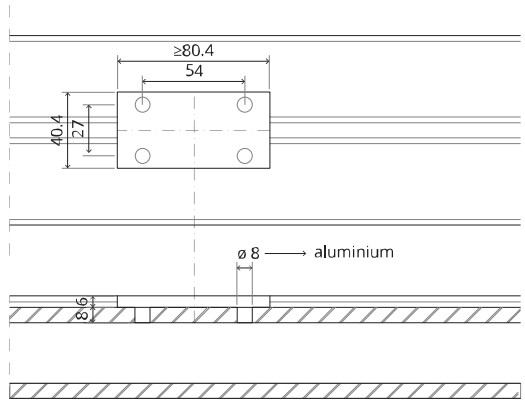

System M

Frees- en montagehandleiding

FritsJurgens Set - 40 mm Klasse AA - RVS

Freesinstructies

BP.M.40.AA.X.SS

TP.X.40.B.X.SS

FP.M.X.X.FS.SS

FP.M.X.X.FR.SS

2x FJ.FP.Pe.30 2x FJ.FP.Pe.8

MT.M.Mount

To.M

ø8 mm (5/16")

ø8 mm (5/16")

ø7.5 mm (19/64")

8 mm (5/16")

8 mm (5/16")

8 mm (5/16")

30 mm (13/16")

30 mm (13/16")

30 mm (13/16")

1

2

1

2