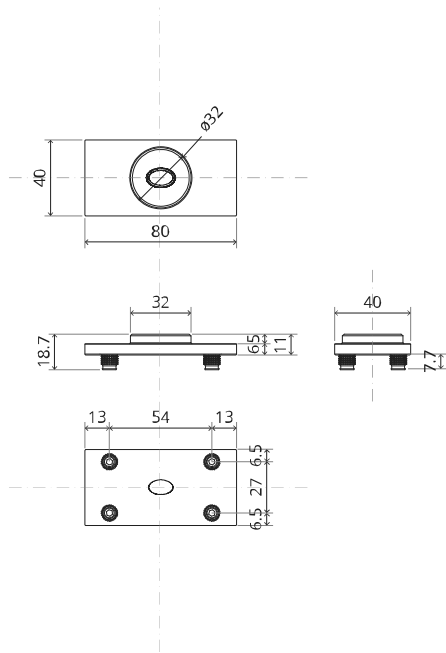

System M

Frees- en montagehandleiding

FritsJurgens Set - 40 mm Klasse AA - RVS

Freesinstructies

BP.M.40.AA.X.SS

TP.X.40.B.X.SS

FP.M.X.X.FS.SS

FP.M.X.X.FR.SS

2x FJ.FP.Pe.30 2x FJ.FP.Pe.8

MT.M.Mount

To.M

ø8 mm (5/16")

ø8 mm (5/16")

ø7.5 mm (19/64")

8 mm (5/16")

8 mm (5/16")

8 mm (5/16")

30 mm (13/16")

30 mm (13/16")

30 mm (13/16")

1

2

1

2