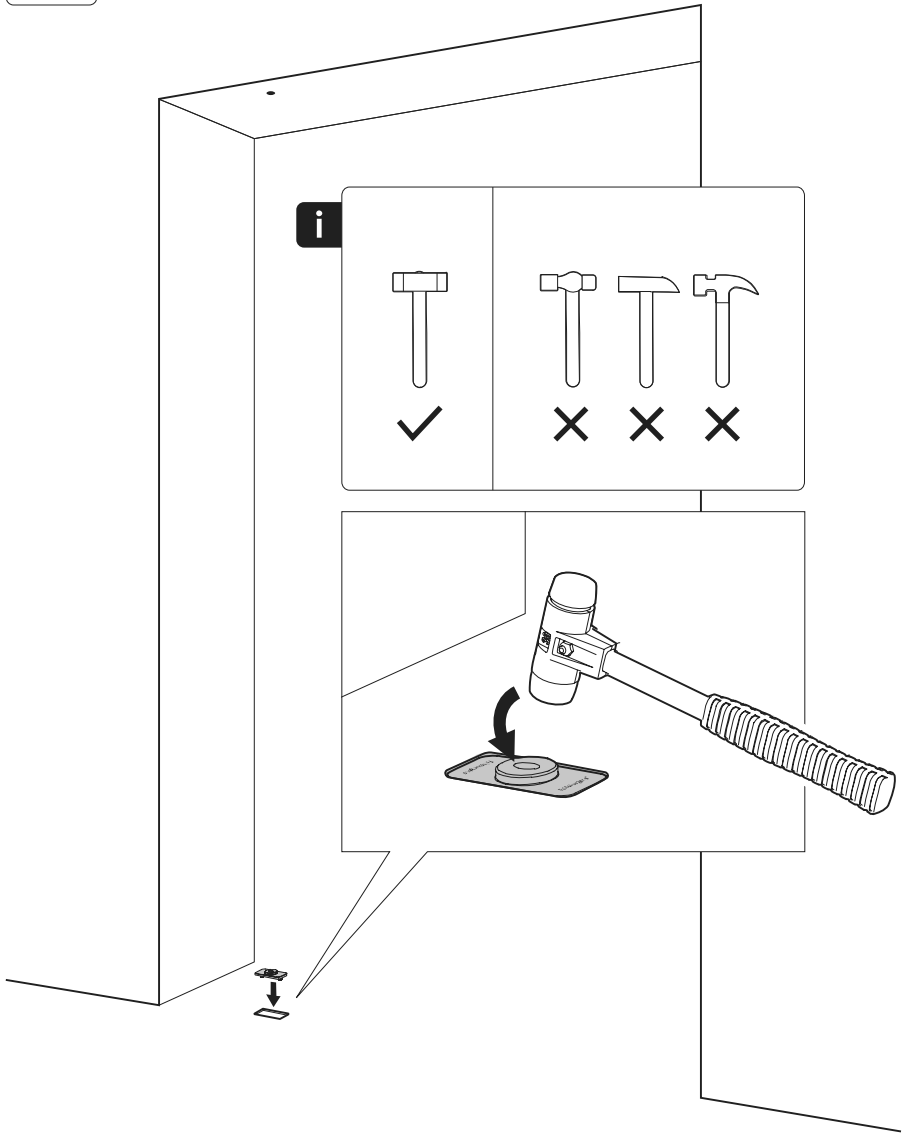

System M

Frees- en montagehandleiding

FritsJurgens Set - 40 mm Klasse AA - RVS

Freesinstructies

BP.M.40.AA.X.SS

TP.X.40.B.X.SS

FP.M.X.X.FS.SS

FP.M.X.X.FR.SS