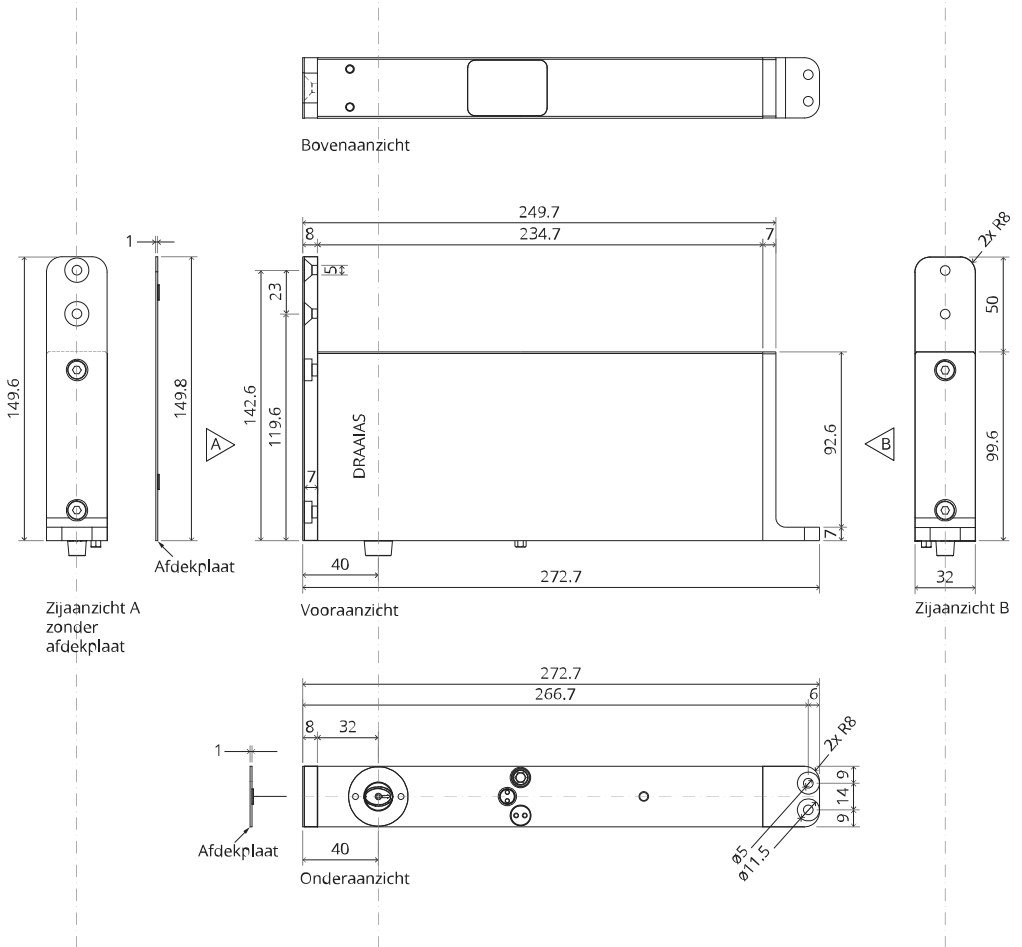

System M

Frees- en montagehandleiding

FritsJurgens Set - 40 mm Klasse AA - RVS

Freesinstructies

BP.M.40.AA.X.SS

TP.X.40.B.X.SS

FP.M.X.X.FS.SS

FP.M.X.X.FR.SS

2x FJ.FP.Pe.30 2x FJ.FP.Pe.8

MT.M.Mount

To.M

ø8 mm (5/16")

ø8 mm (5/16")

ø7.5 mm (19/64")

8 mm (5/16")

8 mm (5/16")

8 mm (5/16")

30 mm (13/16")

30 mm (13/16")

30 mm (13/16")

1

2

1

2