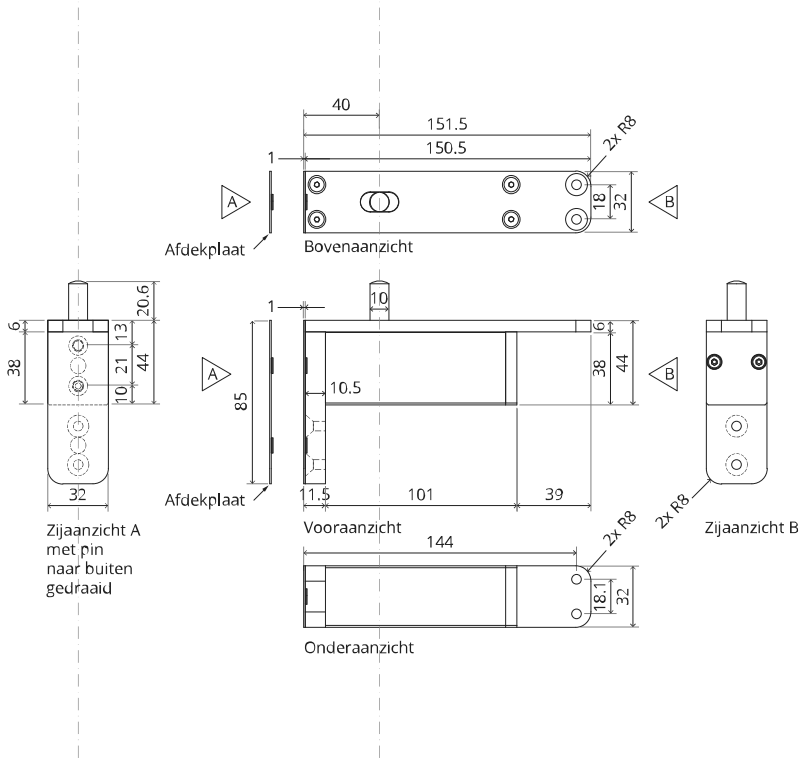

System M

Frees- en montagehandleiding

FritsJurgens Set - 40 mm Klasse AA - RVS

Freesinstructies

BP.M.40.AA.X.SS

TP.X.40.B.X.SS

FP.M.X.X.FS.SS

FP.M.X.X.FR.SS

2x FJ.FP.Pe.30 2x FJ.FP.Pe.8

MT.M.Mount

To.M

ø8 mm (5/16")

ø8 mm (5/16")

ø7.5 mm (19/64")

8 mm (5/16")

8 mm (5/16")

8 mm (5/16")

30 mm (13/16")

30 mm (13/16")

30 mm (13/16")

1

2

1

2