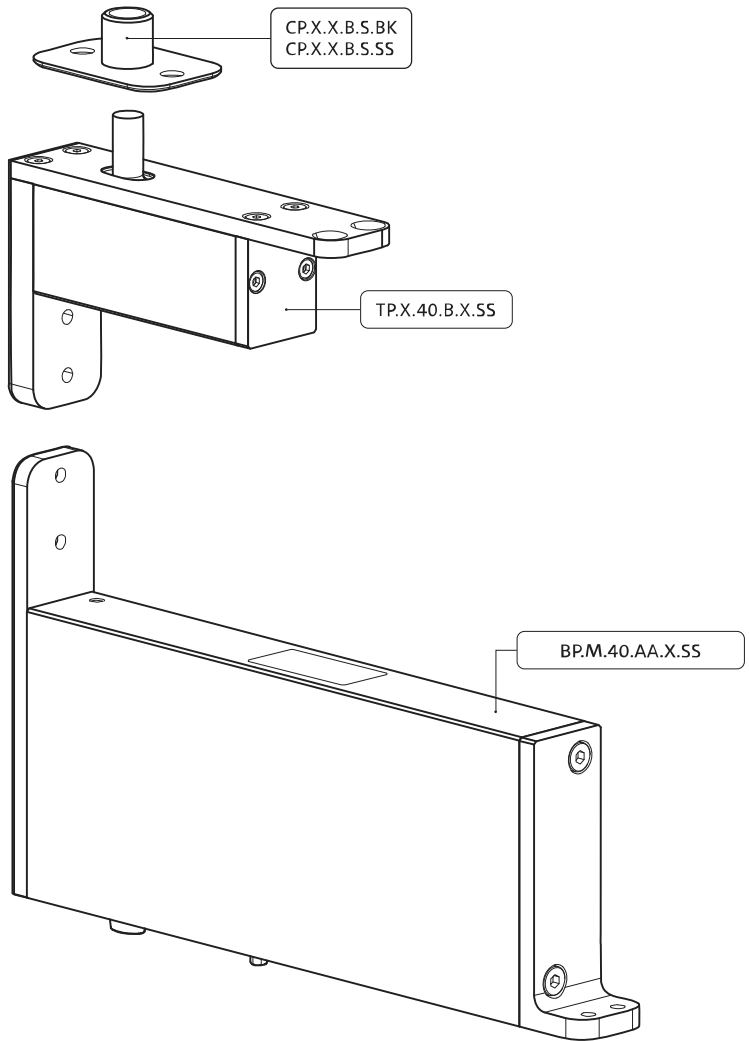

System M

Frees- en montagehandleiding

FritsJurgens Set - 40 mm Klasse AA - RVS

Freesinstructies

BP.M.40.AA.X.SS

TP.X.40.B.X.SS

FP.M.X.X.FS.SS

FP.M.X.X.FR.SS

2x FJ.FP.Pe.30 2x FJ.FP.Pe.8

MT.M.Mount

To.M

ø8 mm (5/16")

ø8 mm (5/16")

ø7.5 mm (19/64")

8 mm (5/16")

8 mm (5/16")

8 mm (5/16")

30 mm (13/16")

30 mm (13/16")

30 mm (13/16")

1

2

1

2