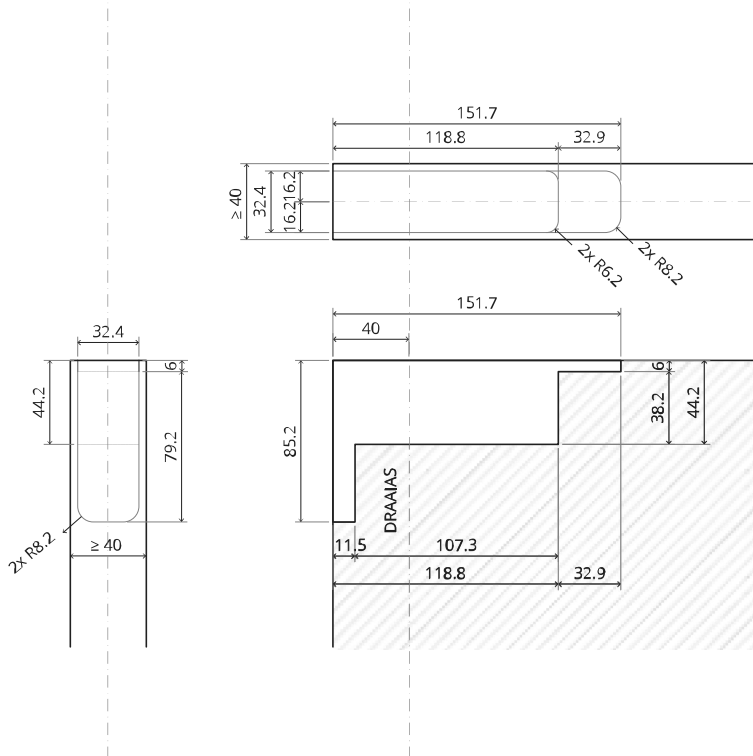

System M

Frees- en montagehandleiding

FritsJurgens Set - 40 mm Klasse C - RVS

FritsJurgens®

Freesinstructies

BP.M.40.C.X.SS

TP.X.40.G.X.SS

FP.M.X.X.FS.SS

FJ.MT.AS.M

2x FJ.FP.Pe.30 2x FJ.FP.Pe.8

MT.M.Mount

To.M

ø8 mm (5/16")

ø8 mm (5/16")

ø7.5 mm (19/64")

8 mm (5/16")

8 mm (5/16")

8 mm (5/16")

30 mm (13/16")

30 mm (13/16")

30 mm (13/16")

1

2

1