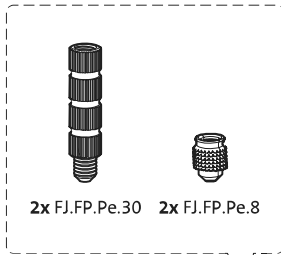

System M

Frees- en montagehandleiding

FritsJurgens Set - 40 mm Klasse C - RVS

FritsJurgens®

Freesinstructies

BP.M.40.C.X.SS

TP.X.40.G.X.SS

FP.M.X.X.FS.SS

FP.M.X.X.FR.SS

Montageinstructies

FJ.MT.DT.M

FJ.MT.ZS

FJ.MT.AK3

FJ.MT.AK5x24

10x FJ.Tx.4.0X50.PKDD

FJ.Bit.Tx20

FJ.MT.AS.M

2x FJ.FP.Pe.30 2x FJ.FP.Pe.8

MT.M.Mount

To.M

ø8 mm (5/16")

ø8 mm (5/16")

ø7.5 mm (19/64")

8 mm (5/16")

8 mm (5/16")

8 mm (5/16")

30 mm (13/16")

30 mm (13/16")

30 mm (13/16")

1

2

1