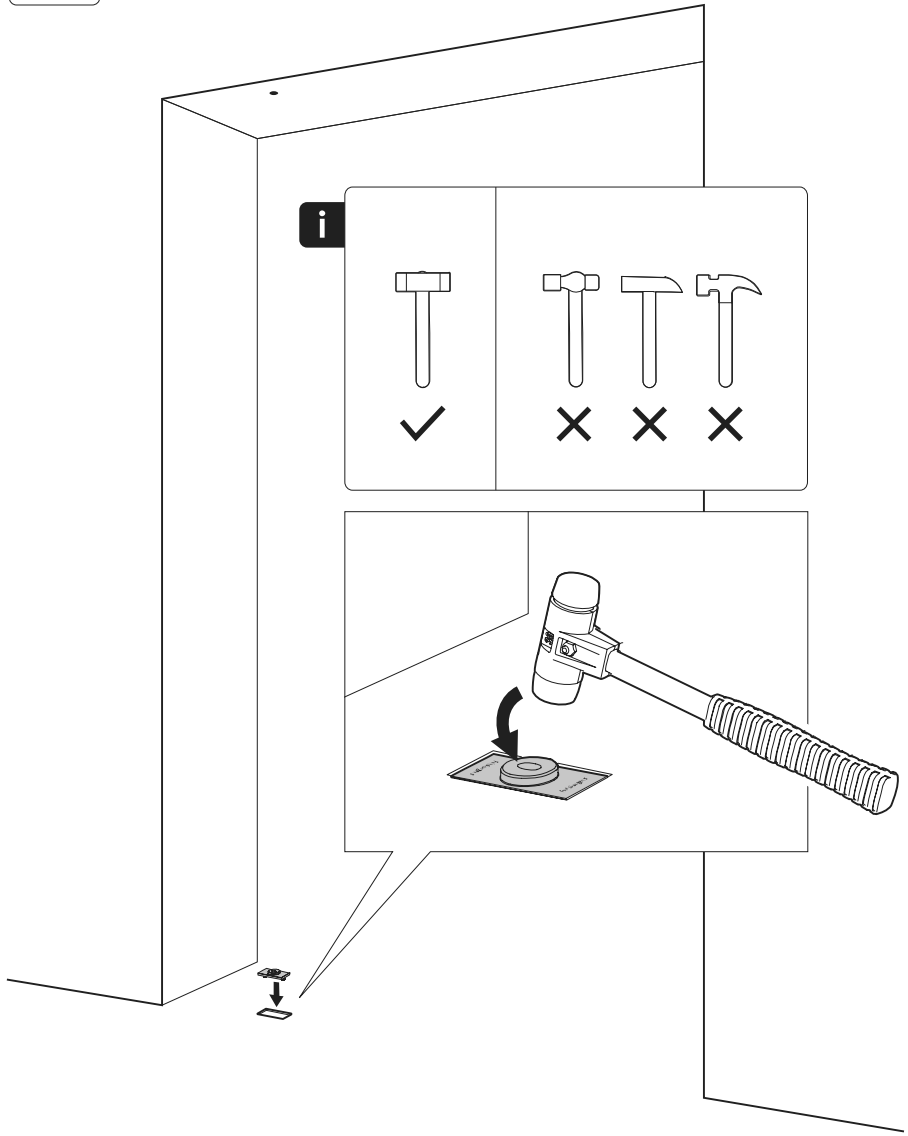

System M

Frees- en montagehandleiding

FritsJurgens Set - 40 mm Klasse C - RVS

FritsJurgens®

Freesinstructies

BP.M.40.C.X.SS

TP.X.40.G.X.SS

FP.M.X.X.FS.SS