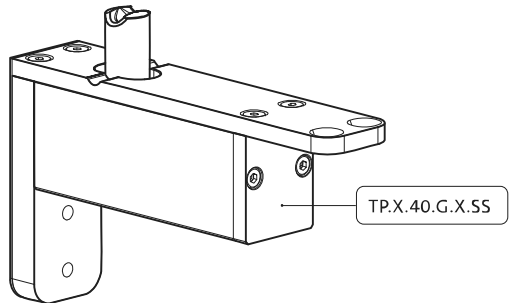

System M

Frees- en montagehandleiding

FritsJurgens Set - 40 mm Klasse C - RVS

FritsJurgens®

Freesinstructies

BP.M.40.C.X.SS

TP.X.40.G.X.SS

FP.M.X.X.FS.SS

FJ.MT.AS.M

2x FJ.FP.Pe.30 2x FJ.FP.Pe.8

MT.M.Mount

To.M

ø8 mm (5/16")

ø8 mm (5/16")

ø7.5 mm (19/64")

8 mm (5/16")