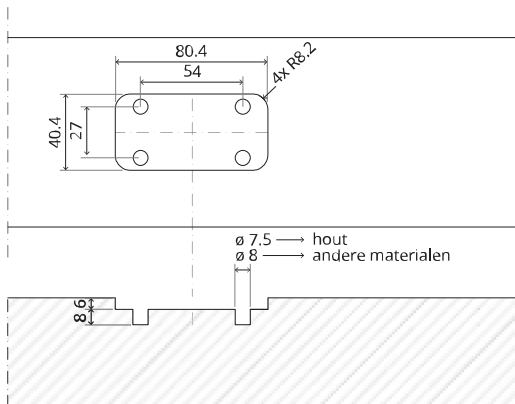

FP.M.X.X.FR.SS