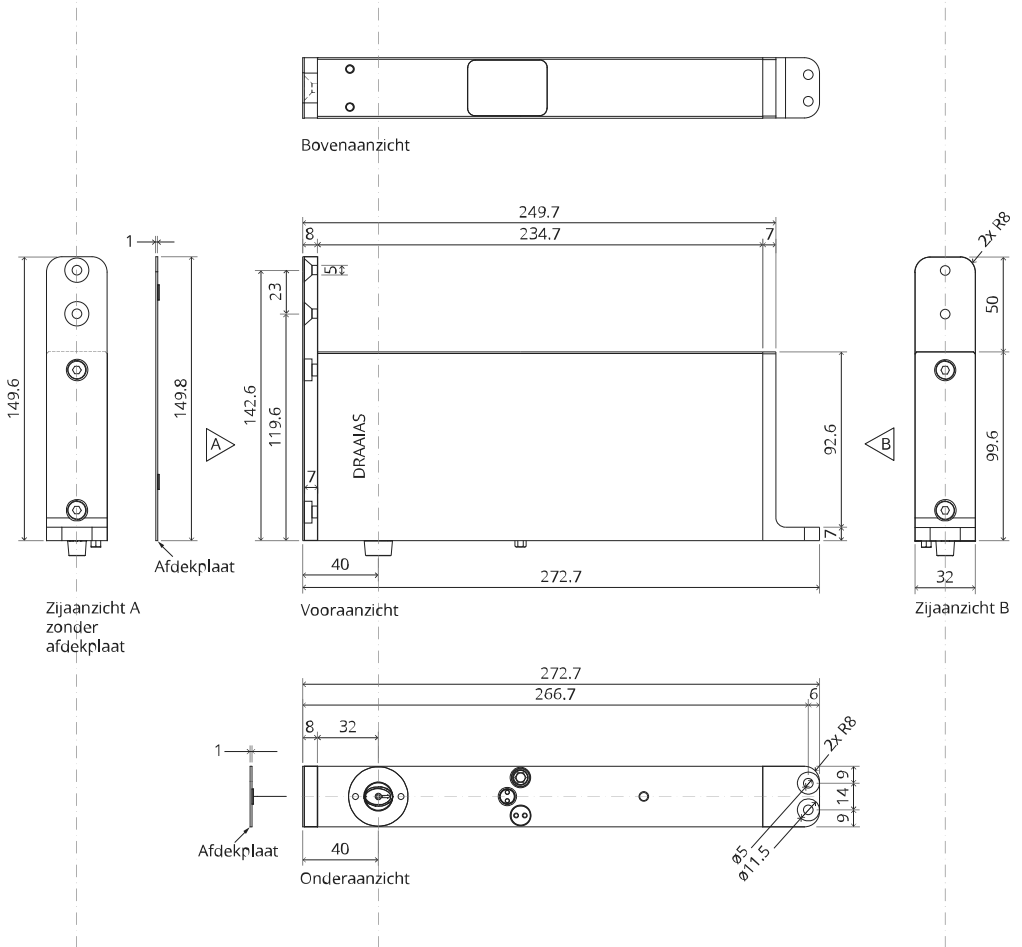

System M

Frees- en montagehandleiding

FritsJurgens Set - 40 mm Klasse C - RVS

FritsJurgens®

Freesinstructies

BP.M.40.C.X.SS

TP.X.40.G.X.SS

FP.M.X.X.FS.SS

FJ.MT.AS.M

2x FJ.FP.Pe.30 2x FJ.FP.Pe.8

MT.M.Mount

To.M

ø8 mm (5/16")

ø8 mm (5/16")

ø7.5 mm (19/64")

8 mm (5/16")

8 mm (5/16")

8 mm (5/16")

30 mm (13/16")

30 mm (13/16")

30 mm (13/16")

1

2

1