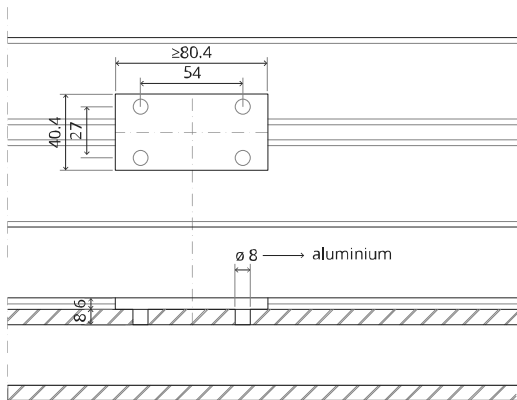

System M

Frees- en montagehandleiding

FritsJurgens Set - 40 mm Klasse C - RVS

FritsJurgens®

Freesinstructies

BP.M.40.C.X.SS

TP.X.40.G.X.SS

FP.M.X.X.FS.SS

FJ.MT.AS.M

2x FJ.FP.Pe.30 2x FJ.FP.Pe.8

MT.M.Mount

To.M

ø8 mm (5/16")

ø8 mm (5/16")

ø7.5 mm (19/64")

8 mm (5/16")

8 mm (5/16")

8 mm (5/16")

30 mm (13/16")

30 mm (13/16")

30 mm (13/16")

1

2

1