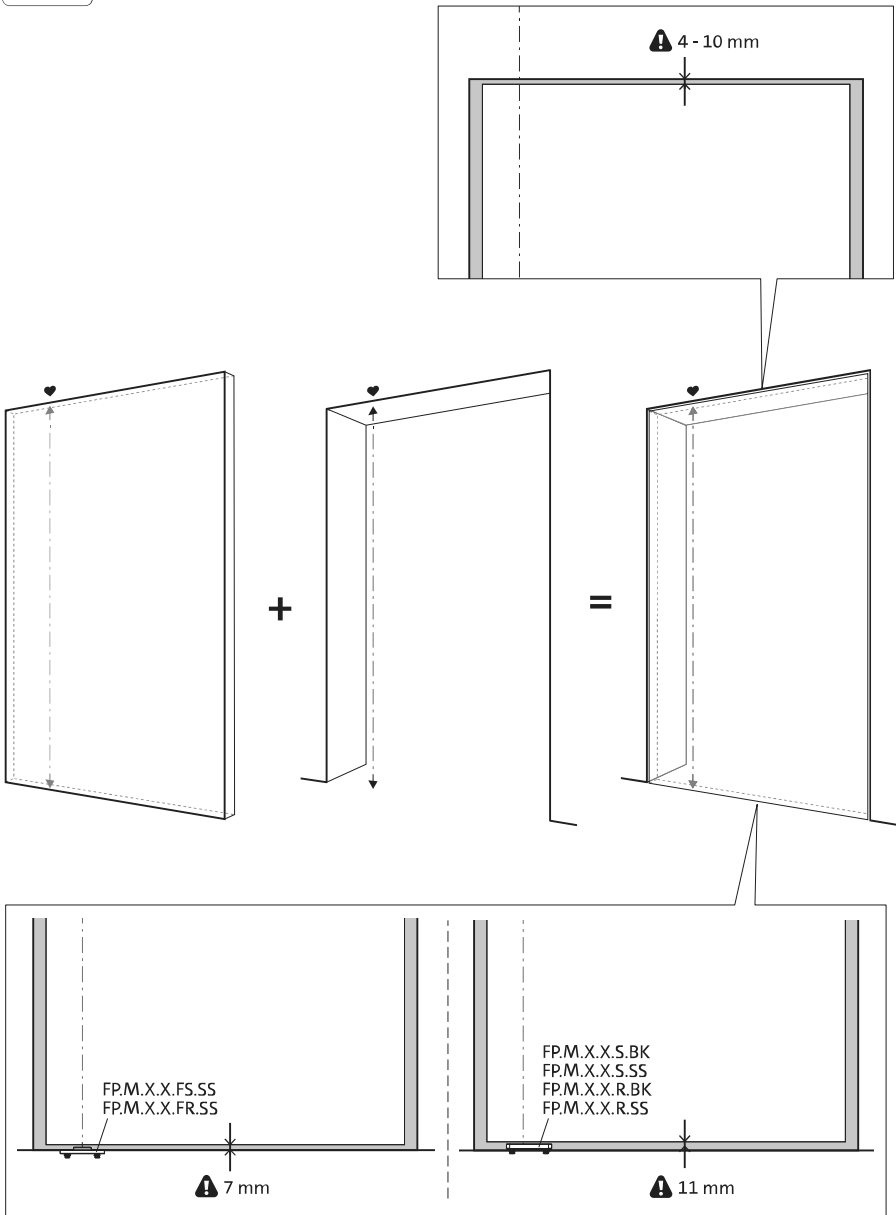

FJ.MT.AS.M

2x FJ.FP.Pe.30 2x FJ.FP.Pe.8

MT.M.Mount

To.M

ø8 mm (5/16")

ø8 mm (5/16")

ø7.5 mm (19/64")

8 mm (5/16")

8 mm (5/16")

8 mm (5/16")

30 mm (13/16")

30 mm (13/16")

30 mm (13/16")

1

2

1