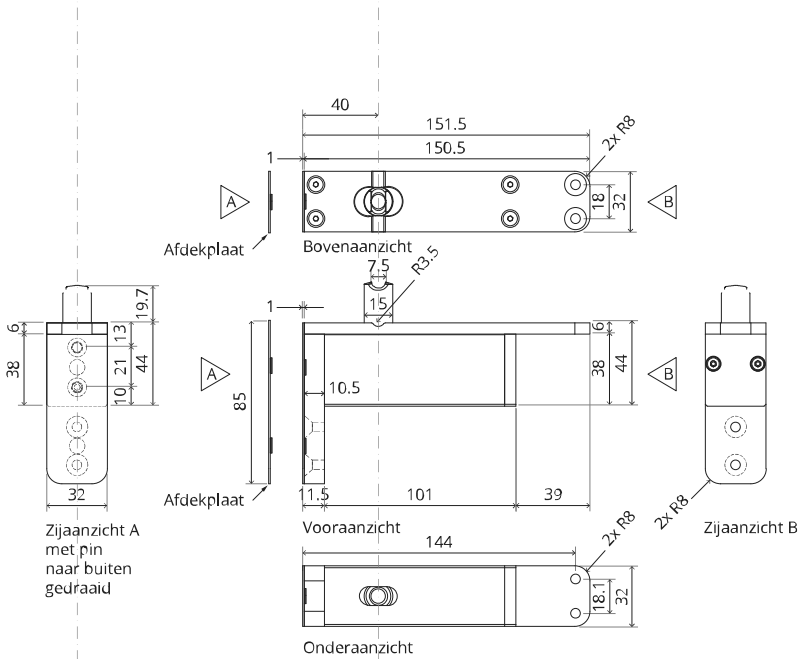

System M

Frees- en montagehandleiding

FritsJurgens Set - 40 mm Klasse C - RVS

FritsJurgens®

Freesinstructies

BP.M.40.C.X.SS

TP.X.40.G.X.SS

FP.M.X.X.FS.SS

FJ.MT.AS.M

2x FJ.FP.Pe.30 2x FJ.FP.Pe.8

MT.M.Mount

To.M

ø8 mm (5/16")

ø8 mm (5/16")

ø7.5 mm (19/64")

8 mm (5/16")

8 mm (5/16")

8 mm (5/16")

30 mm (13/16")

30 mm (13/16")

30 mm (13/16")

1

2

1