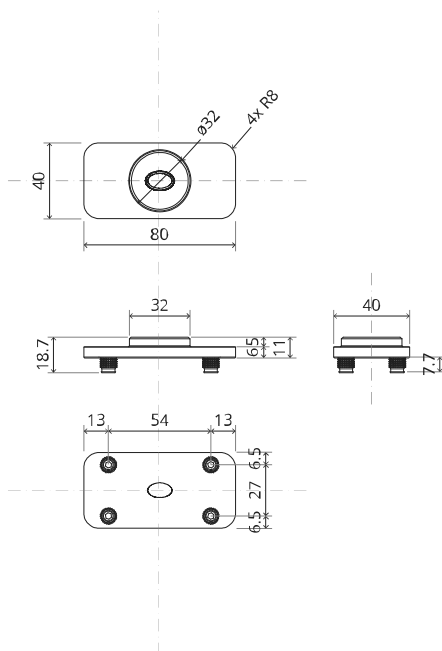

FP.M.X.X.FR.SS