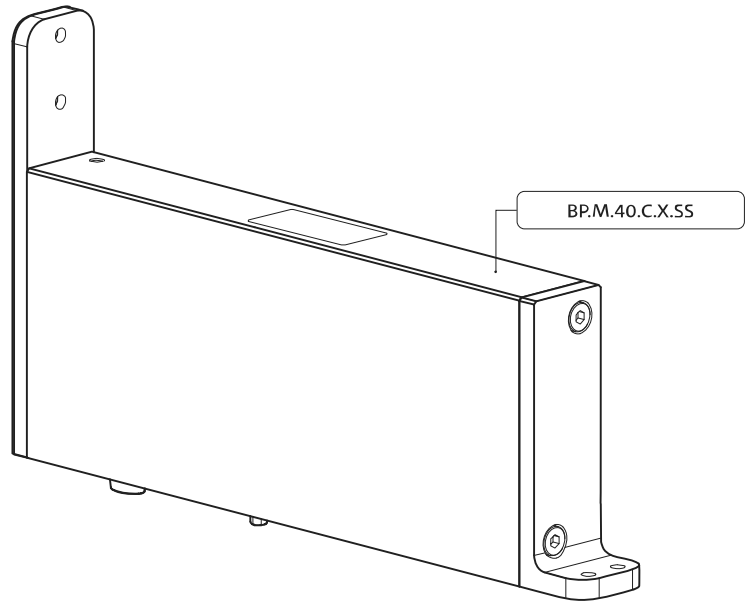

System M

Frees- en montagehandleiding

FritsJurgens Set - 40 mm Klasse C - RVS

FritsJurgens®

Freesinstructies

BP.M.40.C.X.SS

TP.X.40.G.X.SS

FP.M.X.X.FS.SS