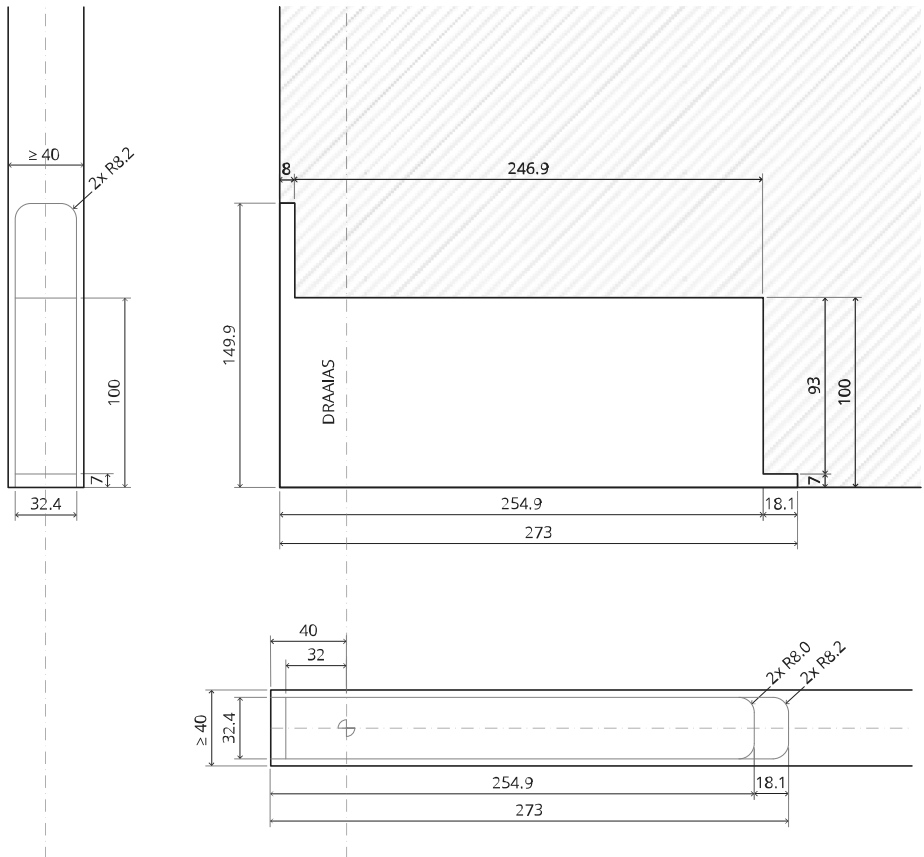

System M

Frees- en montagehandleiding

FritsJurgens Set - 40 mm Klasse C - RVS

FritsJurgens®

Freesinstructies

BP.M.40.C.X.SS

TP.X.40.G.X.SS

FP.M.X.X.FS.SS

FJ.MT.AS.M

2x FJ.FP.Pe.30 2x FJ.FP.Pe.8

MT.M.Mount

To.M

ø8 mm (5/16")

ø8 mm (5/16")

ø7.5 mm (19/64")

8 mm (5/16")

8 mm (5/16")

8 mm (5/16")

30 mm (13/16")

30 mm (13/16")

30 mm (13/16")

1

2

1