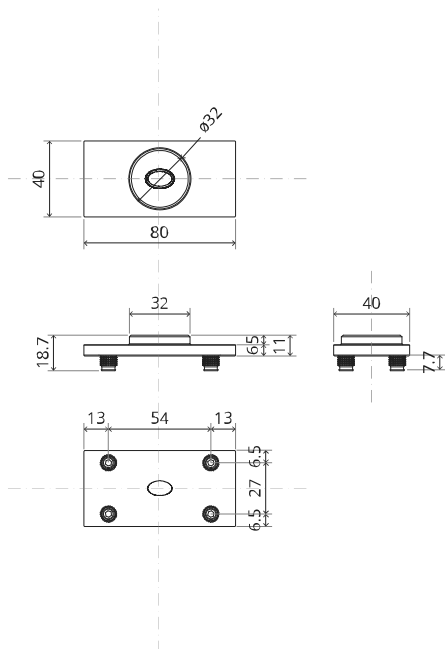

System M

Frees- en montagehandleiding

FritsJurgens Set - 40 mm Klasse C - RVS

FritsJurgens®

Freesinstructies

BP.M.40.C.X.SS

TP.X.40.G.X.SS

FP.M.X.X.FS.SS

FJ.MT.AS.M

2x FJ.FP.Pe.30 2x FJ.FP.Pe.8

MT.M.Mount

To.M

ø8 mm (5/16")

ø8 mm (5/16")

ø7.5 mm (19/64")

8 mm (5/16")

8 mm (5/16")

8 mm (5/16")

30 mm (13/16")

30 mm (13/16")

30 mm (13/16")

1

2

1