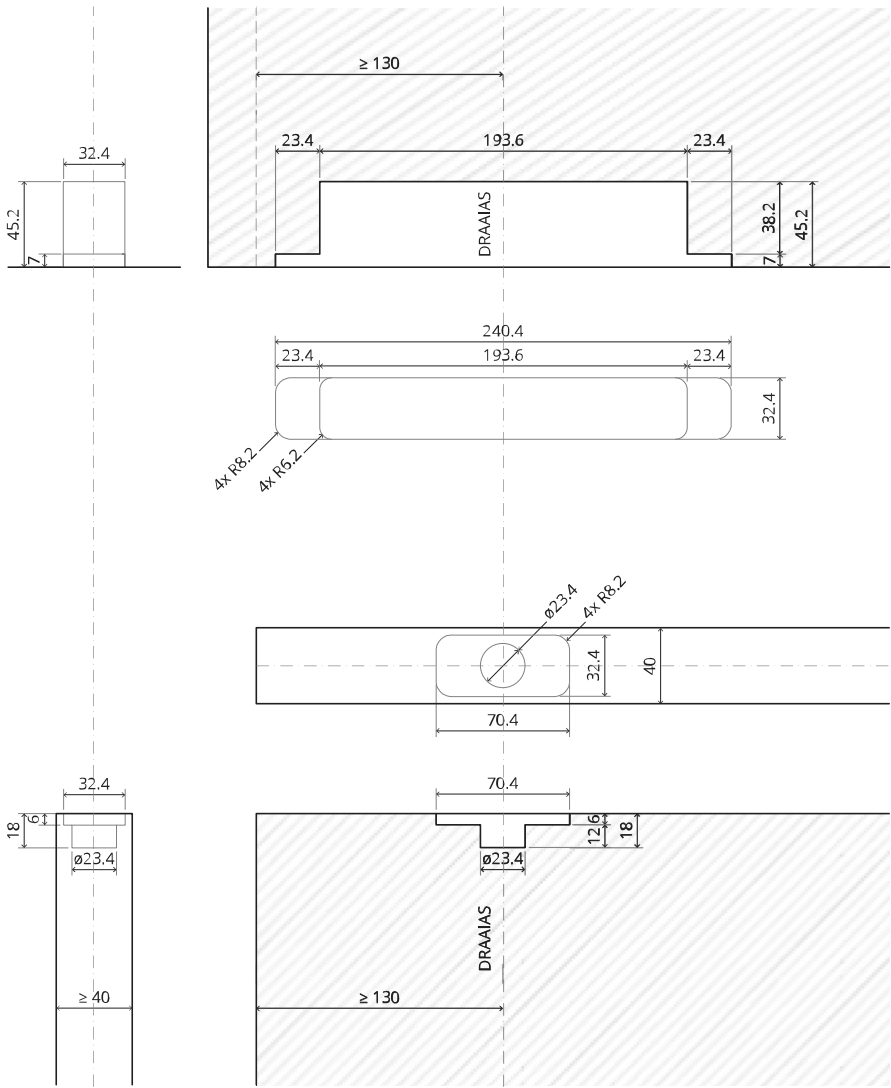

TP.X.TP-R.G.X.