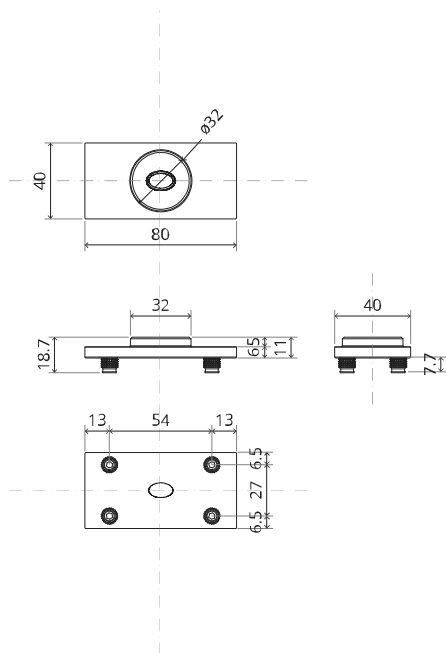

FP.M.X.X.FS.SS