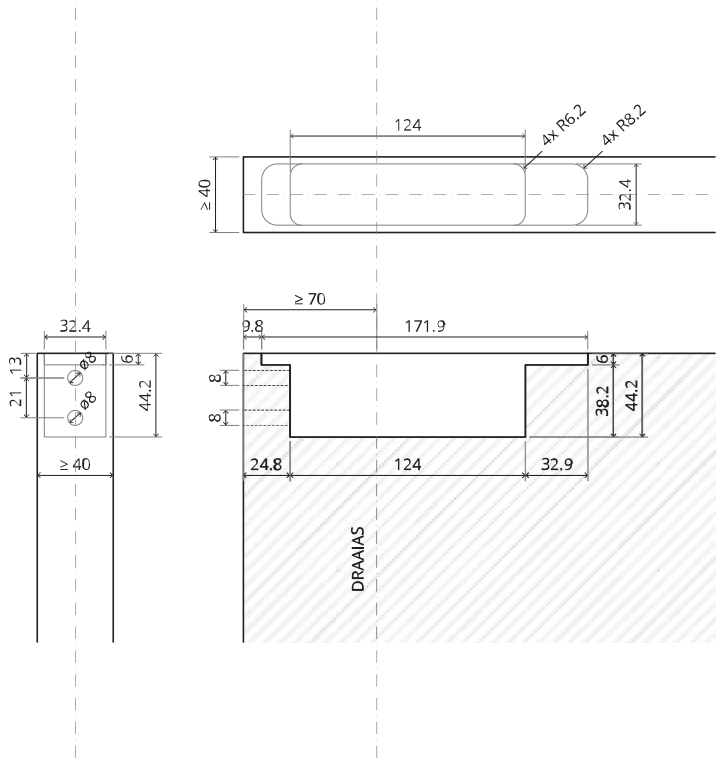

## Frees- en montagehandleiding

FritsJurgens Set - 70 mm Klasse A - onzichtbaar

FritsJurgens®

# TP.X.70.B.X.XX

Zijaanzicht A met pin naar binnen gedraaid

Zijaanzicht A met pin naar buiten gedraaid

Bovenaanzicht

Vooraanzicht

Onderaanzicht

Zijaanzicht B

8 mm (5/16")

8 mm (5/16")

30 mm (13/16")

30 mm (13/16")

30 mm (13/16")

1

2

1