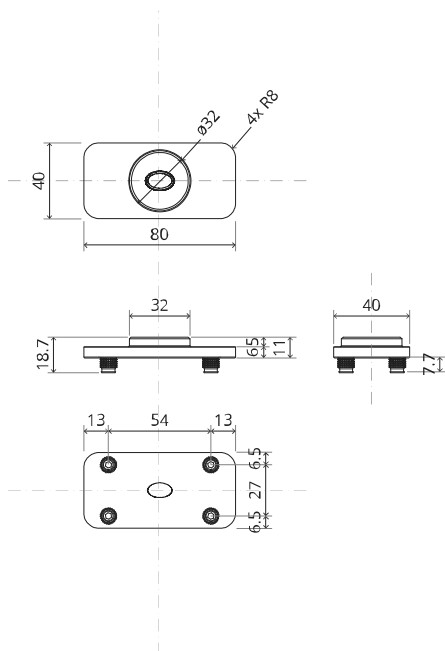

FP.M.X.X.FR.SS