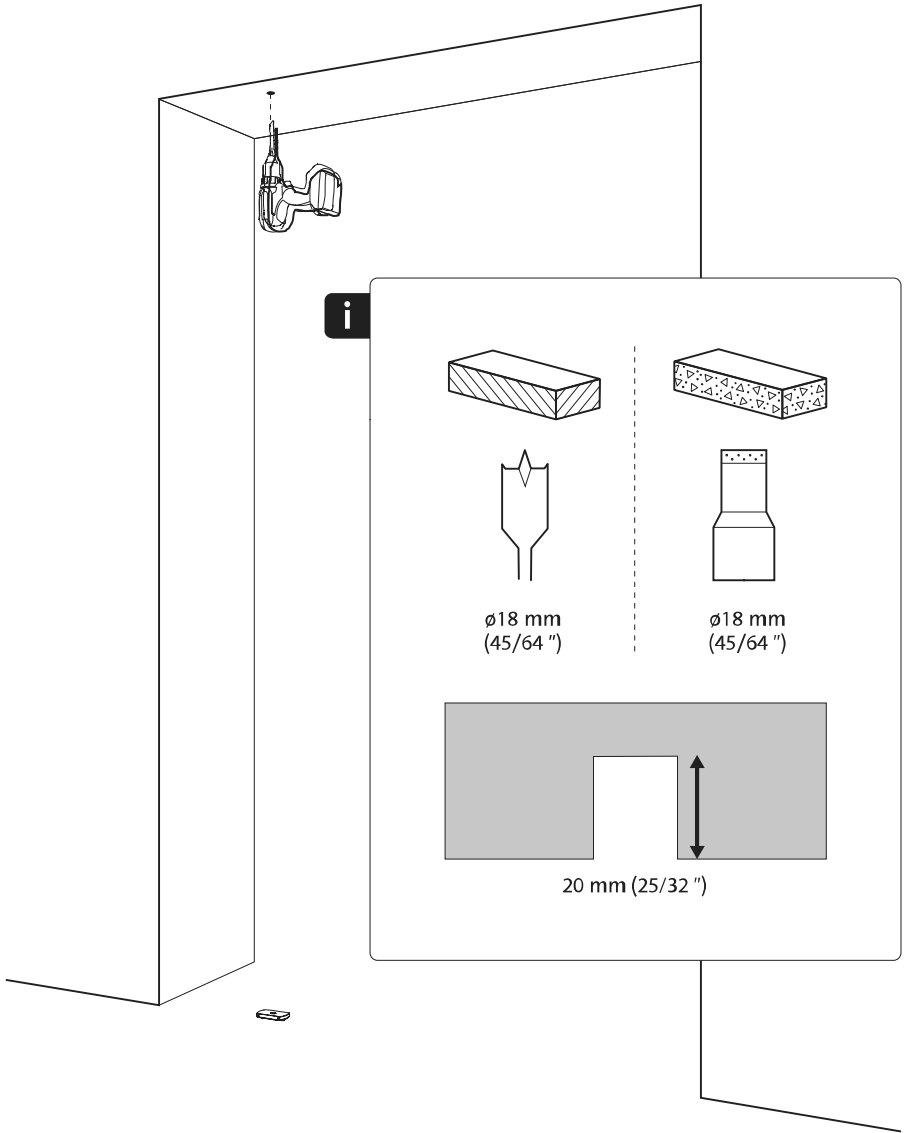

FJ.MT.AS.M

2x FJ.FP.Pe.30 2x FJ.FP.Pe.8

MT.M+.Mount

To.M

ø8 mm (5/16")

ø8 mm (5/16")

ø7.5 mm (19/64")

8 mm (5/16")

8 mm (5/16")

8 mm (5/16")

30 mm (13/16")

30 mm (13/16")

30 mm (13/16")

1

2

1