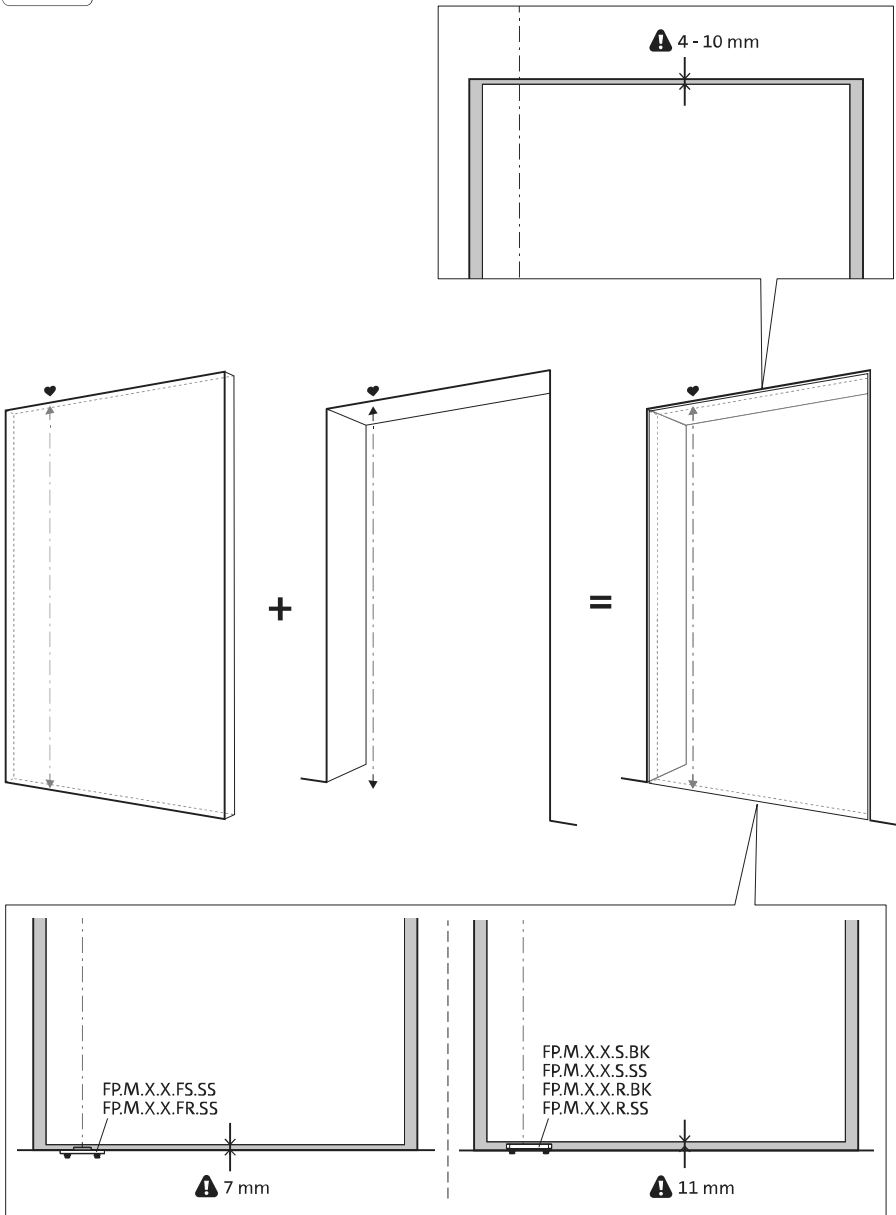

FJ.MT.AS.M

2x FJ.FP.Pe.30 2x FJ.FP.Pe.8

MT.M+.Mount

To.M

ø8 mm (5/16")

ø8 mm (5/16")

ø7.5 mm (19/64")

8 mm (5/16")

8 mm (5/16")

8 mm (5/16")

30 mm (13/16")

30 mm (13/16")

30 mm (13/16")

1

2

1