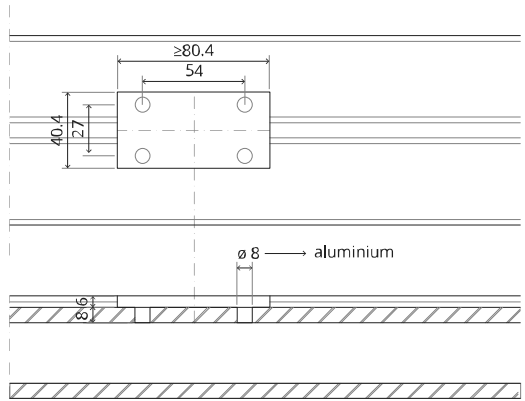

Zijaanzicht A met pin naar buiten gedraaid

Bovenaanzicht

Vooraanzicht

Onderaanzicht

Zijaanzicht B

TP.X.TP-R.G.X.

FP.M.X.X.FS.SS

FP.M.X.X.FR.SS

FJ.MT.AS.M

2x FJ.FP.Pe.30 2x FJ.FP.Pe.8

MT.M+.Mount

To.M

ø8 mm (5/16")

ø8 mm (5/16")

ø7.5 mm (19/64")

8 mm (5/16")

8 mm (5/16")

8 mm (5/16")

30 mm (13/16")

30 mm (13/16")

30 mm (13/16")

1

2

1