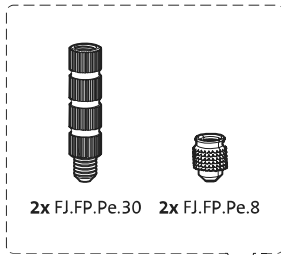

Montageinstructies

FJ.MT.DT.M

FJ.MT.Z5

10x FJ.Tx.4.0X50.PKDD

FJ.Bit.Tx20

FJ.MT.AK3

FJ.MT.AK5x24

FJ.MT.AC.M+

FJ.MT.AS.M

2x FJ.FP.Pe.30 2x FJ.FP.Pe.8

MT.M+.Mount

To.M

ø8 mm (5/16")

ø8 mm (5/16")

ø7.5 mm (19/64")

8 mm (5/16")

8 mm (5/16")

8 mm (5/16")

30 mm (13/16")

30 mm (13/16")

30 mm (13/16")

1

2

1