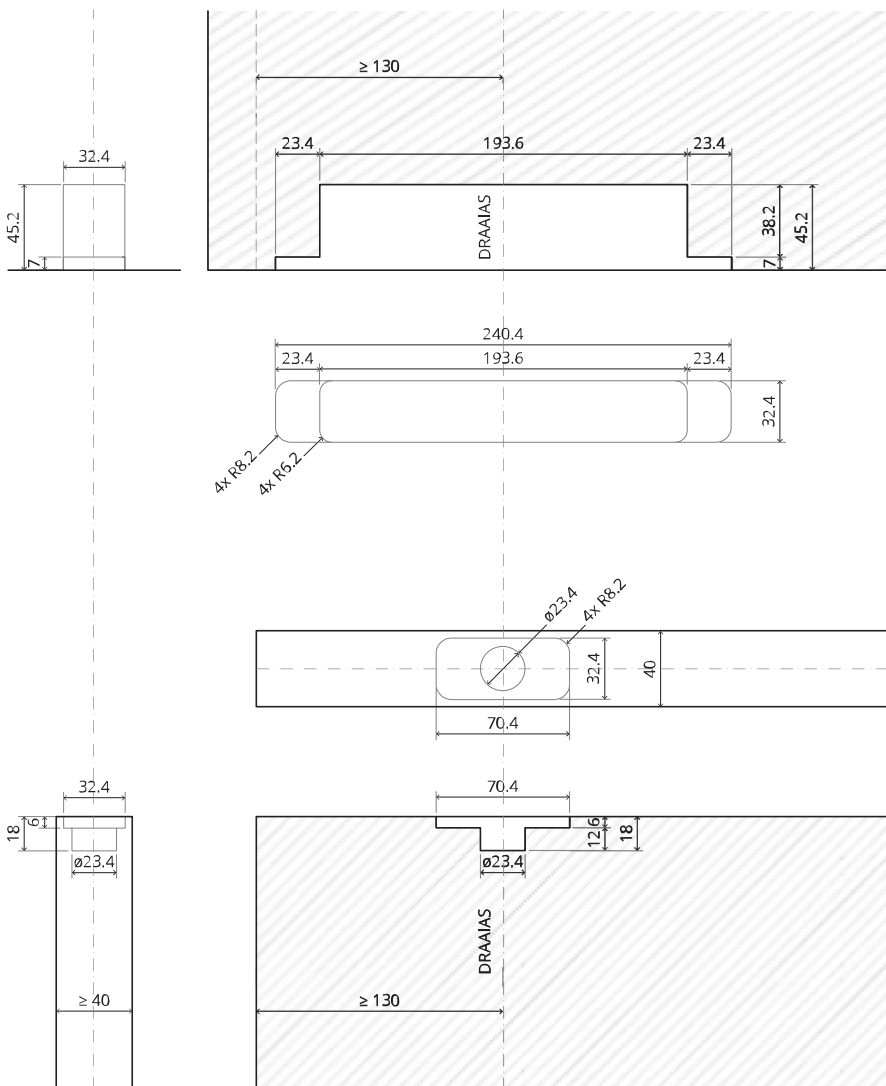

Zijaanzicht A met pin naar buiten gedraaid

Bovenaanzicht

Vooraanzicht

Onderaanzicht

Zijaanzicht B

TP.X.TP-R.G.X.

FP.M.X.X.FS.SS

FP.M.X.X.FR.SS

FJ.MT.AS.M

2x FJ.FP.Pe.30 2x FJ.FP.Pe.8

MT.M+.Mount

To.M

ø8 mm (5/16")

ø8 mm (5/16")

ø7.5 mm (19/64")

8 mm (5/16")

8 mm (5/16")

8 mm (5/16")

30 mm (13/16")

30 mm (13/16")

30 mm (13/16")

1

2

1