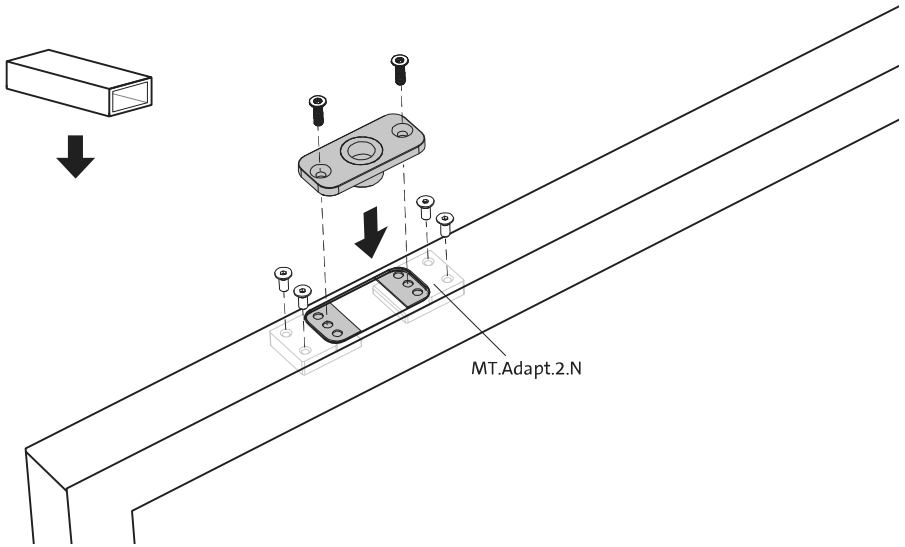

System M+

Frees- en montagehandleiding

FritsJurgens Set - 70 mm Klasse C - onzichtbaar

FritsJurgens®

Freesinstructies

BP.M+.70.C.X.XX

TP.X.70.G.X.XX

Zijaanzicht A met pin naar binnen gedraaid

Zijaanzicht A met pin naar buiten gedraaid

Bovenaanzicht

Vooraanzicht

Onderaanzicht

Zijaanzicht B

TP.X.TP-R.G.X.

FP.M.X.X.FS.SS

FP.M.X.X.FR.SS