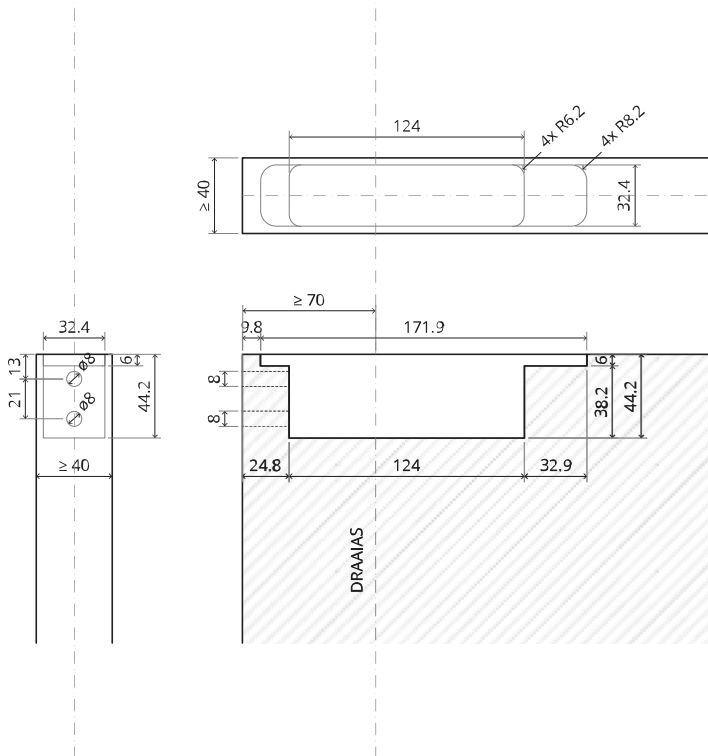

System M+

Frees- en montagehandleiding

FritsJurgens Set - 70 mm Klasse C - onzichtbaar

FritsJurgens®

Freesinstructies

BP.M+.70.C.X.XX

TP.X.70.G.X.XX

Zijaanzicht A met pin naar binnen gedraaid

Zijaanzicht A met pin naar buiten gedraaid

Bovenaanzicht

Vooraanzicht

Onderaanzicht

Zijaanzicht B

TP.X.TP-R.G.X.

FP.M.X.X.FS.SS

FP.M.X.X.FR.SS

FJ.MT.AS.M

2x FJ.FP.Pe.30 2x FJ.FP.Pe.8

MT.M+.Mount

To.M

ø8 mm (5/16")

ø8 mm (5/16")

ø7.5 mm (19/64")

8 mm (5/16")

8 mm (5/16")

8 mm (5/16")

30 mm (13/16")

30 mm (13/16")

30 mm (13/16")

1

2

1