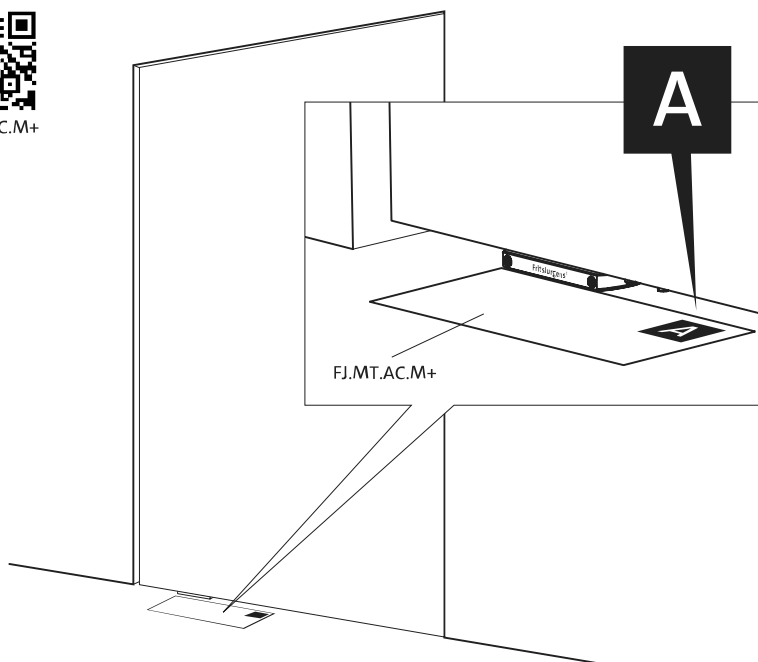

FJ.MT.AC.M+