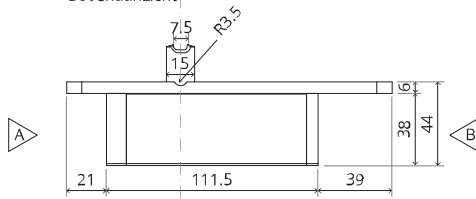

System M+

Frees- en montagehandleiding

FritsJurgens Set - 70 mm Klasse C - onzichtbaar

FritsJurgens®

Freesinstructies

BP.M+.70.C.X.XX

TP.X.70.G.X.XX

Zijaanzicht A met pin naar binnen gedraaid

Zijaanzicht A met pin naar buiten gedraaid

Bovenaanzicht

Vooraanzicht

Onderaanzicht

Zijaanzicht B

TP.X.TP-R.G.X.

FP.M.X.X.FS.SS

FP.M.X.X.FR.SS

FJ.MT.AS.M

2x FJ.FP.Pe.30 2x FJ.FP.Pe.8

MT.M+.Mount

To.M

ø8 mm (5/16")

ø8 mm (5/16")

ø7.5 mm (19/64")

8 mm (5/16")

8 mm (5/16")

8 mm (5/16")

30 mm (13/16")

30 mm (13/16")

30 mm (13/16")

1

2

1