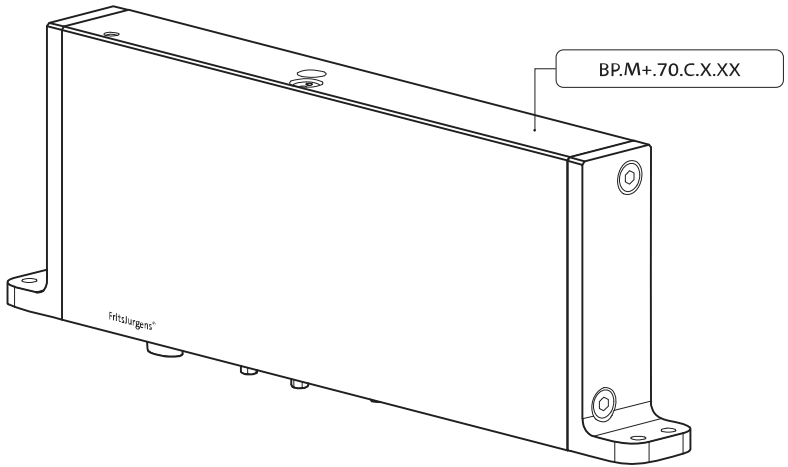

System M+

Frees- en montagehandleiding

FritsJurgens Set - 70 mm Klasse C - onzichtbaar

FritsJurgens®

Freesinstructies

BP.M+.70.C.X.XX

TP.X.70.G.X.XX

Zijaanzicht A met pin naar binnen gedraaid

Zijaanzicht A met pin naar buiten gedraaid

Bovenaanzicht

Vooraanzicht

Onderaanzicht

Zijaanzicht B

TP.X.TP-R.G.X.

FP.M.X.X.FS.SS

FP.M.X.X.FR.SS