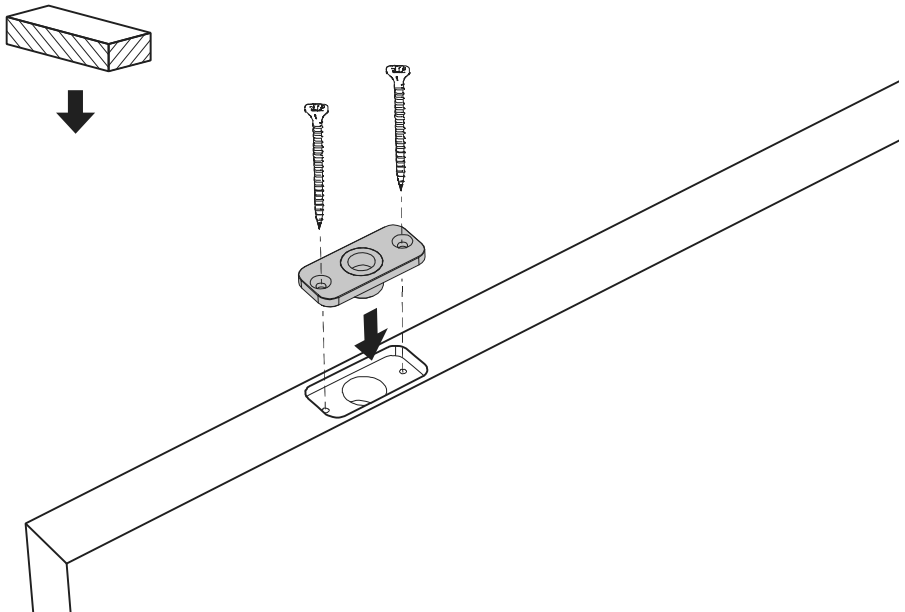

System M+

Frees- en montagehandleiding

FritsJurgens Set - 70 mm Klasse C - onzichtbaar

FritsJurgens®

Freesinstructies

BP.M+.70.C.X.XX

TP.X.70.G.X.XX

Zijaanzicht A met pin naar binnen gedraaid

Zijaanzicht A met pin naar buiten gedraaid

Bovenaanzicht

Vooraanzicht

Onderaanzicht

Zijaanzicht B

TP.X.TP-R.G.X.

FP.M.X.X.FS.SS

FP.M.X.X.FR.SS