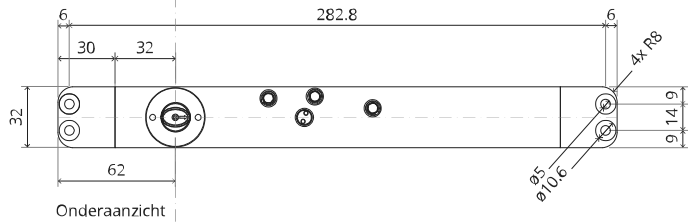

System M+

Frees- en montagehandleiding

FritsJurgens Set - 70 mm Klasse C - onzichtbaar

FritsJurgens®

Freesinstructies

BP.M+.70.C.X.XX

TP.X.70.G.X.XX

Zijaanzicht A met pin naar binnen gedraaid

Zijaanzicht A met pin naar buiten gedraaid

Bovenaanzicht

Vooraanzicht

Onderaanzicht

Zijaanzicht B

TP.X.TP-R.G.X.

FP.M.X.X.FS.SS

FP.M.X.X.FR.SS

FJ.MT.AS.M

2x FJ.FP.Pe.30 2x FJ.FP.Pe.8

MT.M+.Mount

To.M

ø8 mm (5/16")

ø8 mm (5/16")

ø7.5 mm (19/64")

8 mm (5/16")

8 mm (5/16")

8 mm (5/16")

30 mm (13/16")

30 mm (13/16")

30 mm (13/16")

1

2

1