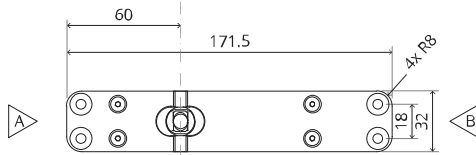

System M+

Frees- en montagehandleiding

FritsJurgens Set - 70 mm Klasse C - onzichtbaar

FritsJurgens®

Freesinstructies

BP.M+.70.C.X.XX

TP.X.70.G.X.XX

Zijaanzicht A met pin naar binnen gedraaid

Zijaanzicht A met pin naar buiten gedraaid

Bovenaanzicht

Vooraanzicht

Onderaanzicht

Zijaanzicht B

TP.X.TP-R.G.X.

FP.M.X.X.FS.SS

FP.M.X.X.FR.SS

FJ.MT.AS.M

2x FJ.FP.Pe.30 2x FJ.FP.Pe.8

MT.M+.Mount

To.M

ø8 mm (5/16")

ø8 mm (5/16")

ø7.5 mm (19/64")

8 mm (5/16")

8 mm (5/16")

8 mm (5/16")

30 mm (13/16")

30 mm (13/16")

30 mm (13/16")

1

2

1