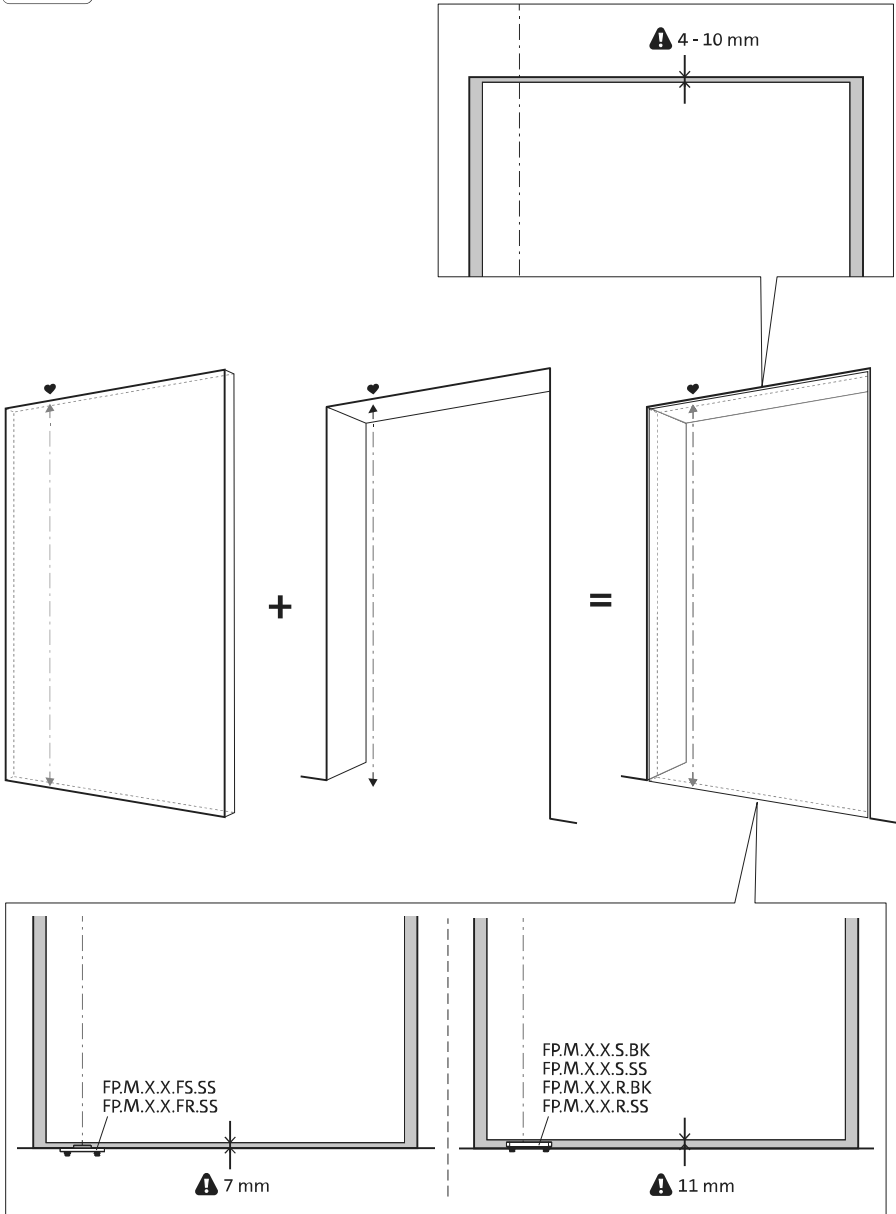

FJ.MT.AS.M

2x FJ.FP.Pe.30 2x FJ.FP.Pe.8

MT.M+.Mount

To.M

ø8 mm (5/16")

ø8 mm (5/16")

ø7.5 mm (19/64")

8 mm (5/16")

8 mm (5/16")

8 mm (5/16")

30 mm (13/16")

30 mm (13/16")

30 mm (13/16")

1

2

1