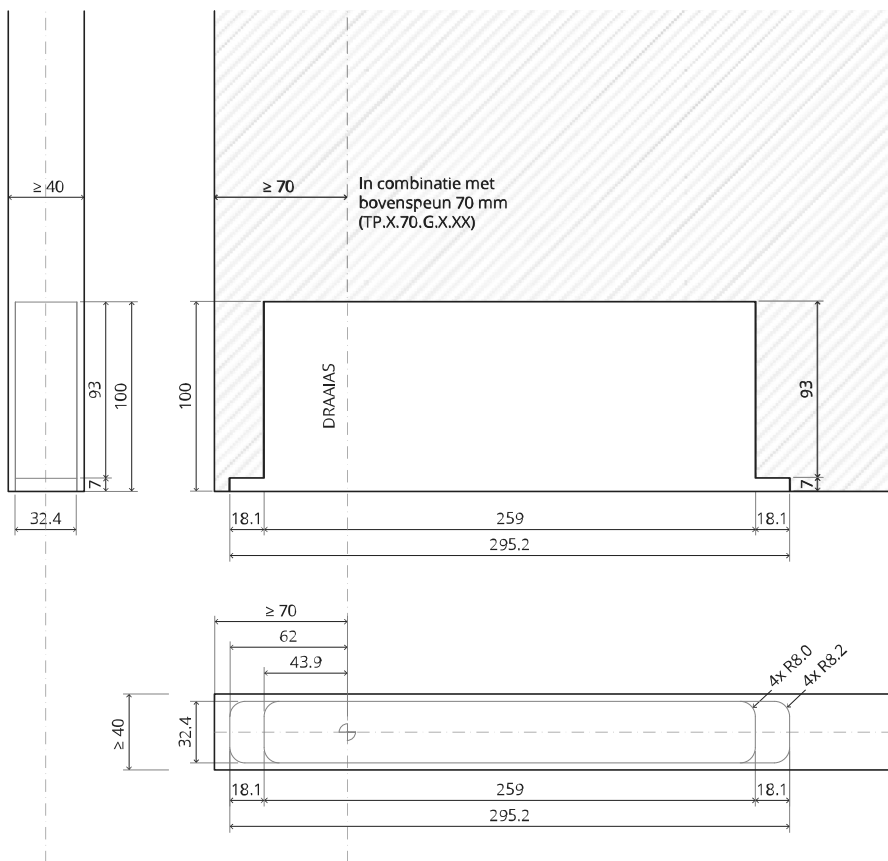

System M+

Frees- en montagehandleiding

FritsJurgens Set - 70 mm Klasse C - onzichtbaar

FritsJurgens®

Freesinstructies

BP.M+.70.C.X.XX

TP.X.70.G.X.XX

Zijaanzicht A met pin naar binnen gedraaid

Zijaanzicht A met pin naar buiten gedraaid

Bovenaanzicht

Vooraanzicht

Onderaanzicht

Zijaanzicht B

TP.X.TP-R.G.X.

FP.M.X.X.FS.SS

FP.M.X.X.FR.SS

FJ.MT.AS.M

2x FJ.FP.Pe.30 2x FJ.FP.Pe.8

MT.M+.Mount

To.M

ø8 mm (5/16")

ø8 mm (5/16")

ø7.5 mm (19/64")

8 mm (5/16")

8 mm (5/16")

8 mm (5/16")

30 mm (13/16")

30 mm (13/16")

30 mm (13/16")

1

2

1