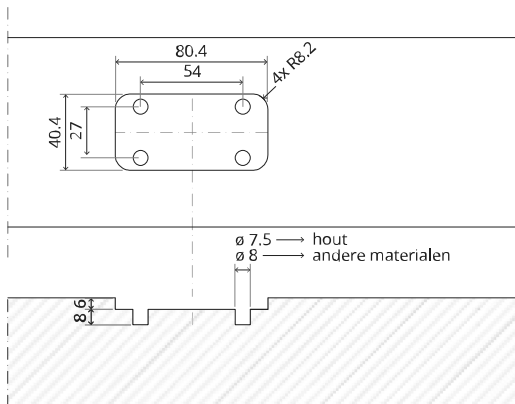

Zijaanzicht A met pin naar buiten gedraaid

Bovenaanzicht

Vooraanzicht

Onderaanzicht

Zijaanzicht B

TP.X.TP-R.G.X.

FP.M.X.X.FS.SS

FP.M.X.X.FR.SS

FJ.MT.AS.M

2x FJ.FP.Pe.30 2x FJ.FP.Pe.8

MT.M+.Mount

To.M

ø8 mm (5/16")

ø8 mm (5/16")

ø7.5 mm (19/64")

8 mm (5/16")

8 mm (5/16")

8 mm (5/16")

30 mm (13/16")

30 mm (13/16")

30 mm (13/16")

1

2

1