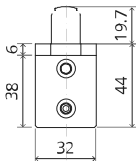

Zijaanzicht A met pin naar buiten gedraaid

Bovenaanzicht

Vooraanzicht

Onderaanzicht

Zijaanzicht B

TP.X.TP-R.G.X.

FP.M.X.X.FS.SS

FP.M.X.X.FR.SS

FJ.MT.AS.M

2x FJ.FP.Pe.30 2x FJ.FP.Pe.8

MT.M+.Mount

To.M

ø8 mm (5/16")

ø8 mm (5/16")

ø7.5 mm (19/64")

8 mm (5/16")

8 mm (5/16")

8 mm (5/16")

30 mm (13/16")

30 mm (13/16")

30 mm (13/16")

1

2

1