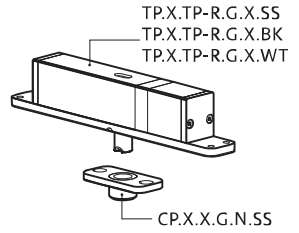

System M+

Frees- en montagehandleiding

FritsJurgens Set - 70 mm Klasse C - onzichtbaar

FritsJurgens®

Freesinstructies

BP.M+.70.C.X.XX

TP.X.70.G.X.XX

Zijaanzicht A met pin naar binnen gedraaid

Zijaanzicht A met pin naar buiten gedraaid

Bovenaanzicht

Vooraanzicht

Onderaanzicht

Zijaanzicht B

TP.X.TP-R.G.X.

FP.M.X.X.FS.SS

FP.M.X.X.FR.SS