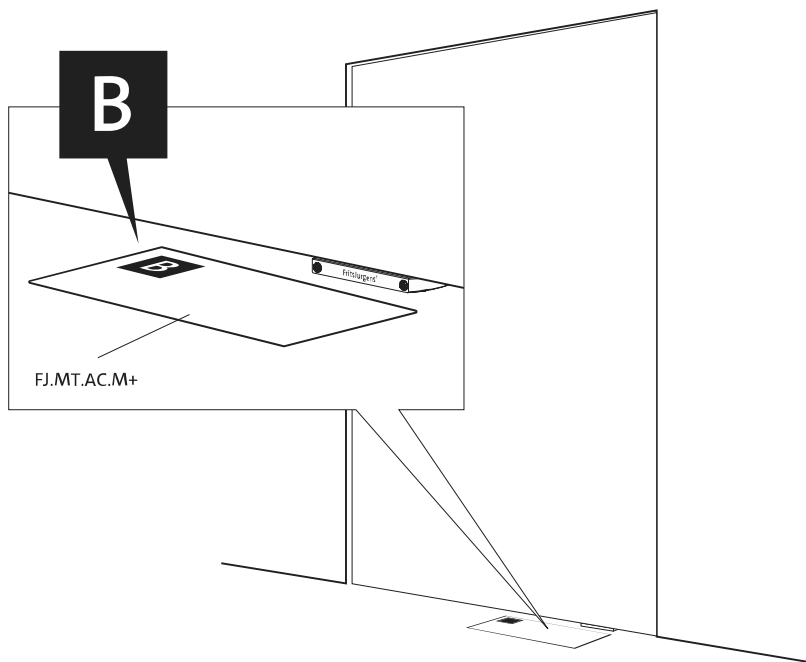

FJ.MT.AC.M+