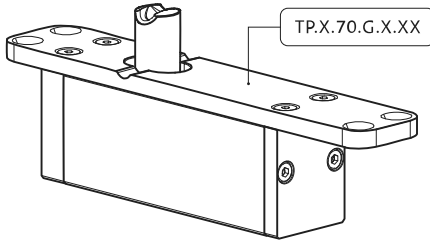

System M+

Frees- en montagehandleiding

FritsJurgens Set - 70 mm Klasse C - onzichtbaar

FritsJurgens®

Freesinstructies

BP.M+.70.C.X.XX

TP.X.70.G.X.XX

Zijaanzicht A met pin naar binnen gedraaid

Zijaanzicht A met pin naar buiten gedraaid

Bovenaanzicht

Vooraanzicht

Onderaanzicht

Zijaanzicht B

TP.X.TP-R.G.X.

FP.M.X.X.FS.SS

FP.M.X.X.FR.SS