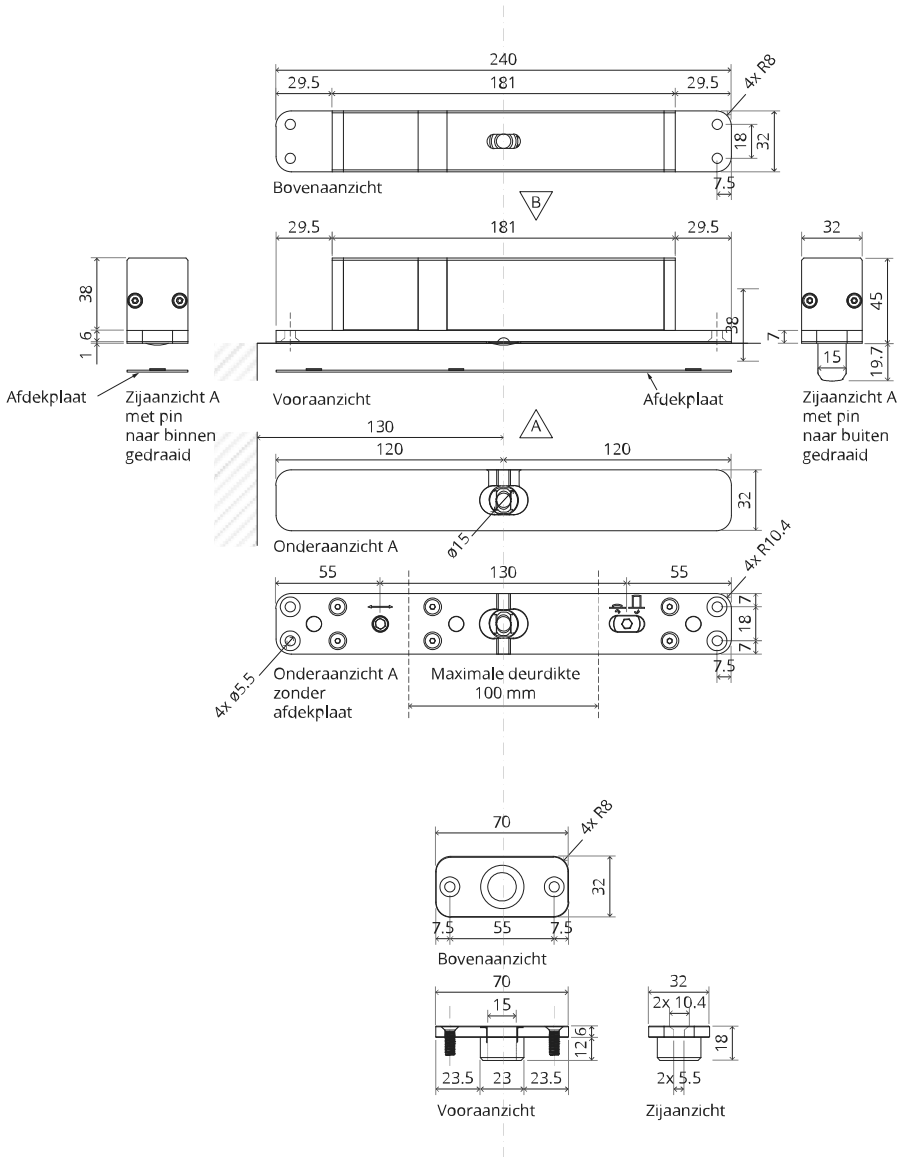

System M+

Frees- en montagehandleiding

FritsJurgens Set - 70 mm Klasse C - onzichtbaar

FritsJurgens®

Freesinstructies

BP.M+.70.C.X.XX

TP.X.70.G.X.XX

Zijaanzicht A met pin naar binnen gedraaid

Zijaanzicht A met pin naar buiten gedraaid

Bovenaanzicht

Vooraanzicht

Onderaanzicht

Zijaanzicht B

TP.X.TP-R.G.X.

FP.M.X.X.FS.SS

FP.M.X.X.FR.SS

FJ.MT.AS.M

2x FJ.FP.Pe.30 2x FJ.FP.Pe.8

MT.M+.Mount

To.M

ø8 mm (5/16")

ø8 mm (5/16")

ø7.5 mm (19/64")

8 mm (5/16")

8 mm (5/16")

8 mm (5/16")

30 mm (13/16")

30 mm (13/16")

30 mm (13/16")

1

2

1