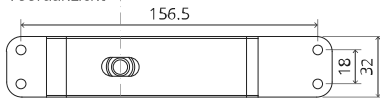

System M+

Frees- en montagehandleiding

FritsJurgens Set - 70 mm Klasse C - onzichtbaar

FritsJurgens®

Freesinstructies

BP.M+.70.C.X.XX

TP.X.70.G.X.XX

Zijaanzicht A met pin naar binnen gedraaid

Zijaanzicht A met pin naar buiten gedraaid

Bovenaanzicht

Vooraanzicht

Onderaanzicht

Zijaanzicht B

TP.X.TP-R.G.X.

FP.M.X.X.FS.SS

FP.M.X.X.FR.SS