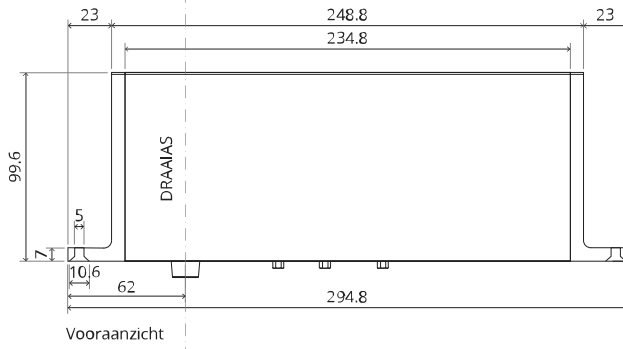

System M+

Frees- en montagehandleiding

FritsJurgens Set - 70 mm Klasse C - onzichtbaar

FritsJurgens®

Freesinstructies

BP.M+.70.C.X.XX

TP.X.70.G.X.XX

Zijaanzicht A met pin naar binnen gedraaid

Zijaanzicht A met pin naar buiten gedraaid

Bovenaanzicht

Vooraanzicht

Onderaanzicht

Zijaanzicht B

TP.X.TP-R.G.X.

FP.M.X.X.FS.SS

FP.M.X.X.FR.SS

8 mm (5/16")

8 mm (5/16")

30 mm (13/16")

30 mm (13/16")

30 mm (13/16")

1

2

1