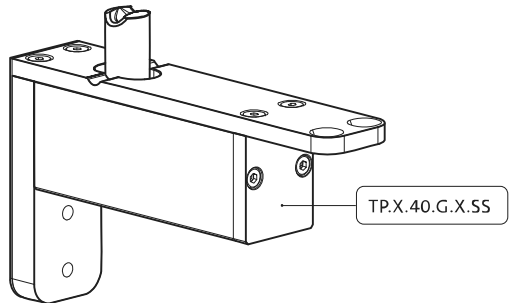

System One

Frees- en montagehandleiding

FritsJurgens Set - 40 mm Klasse G - RVS

FritsJurgens®

Freesinstructies

BP.One.40.G.X.SS

TP.X.40.G.X.SS

FP.M.X.X.FS.SS

2x FJ.FP.Pe.30 2x FJ.FP.Pe.8

To.M

ø8 mm (5/16")

ø8 mm (5/16")

ø7.5 mm (19/64")

8 mm (5/16")

8 mm (5/16")

8 mm (5/16")