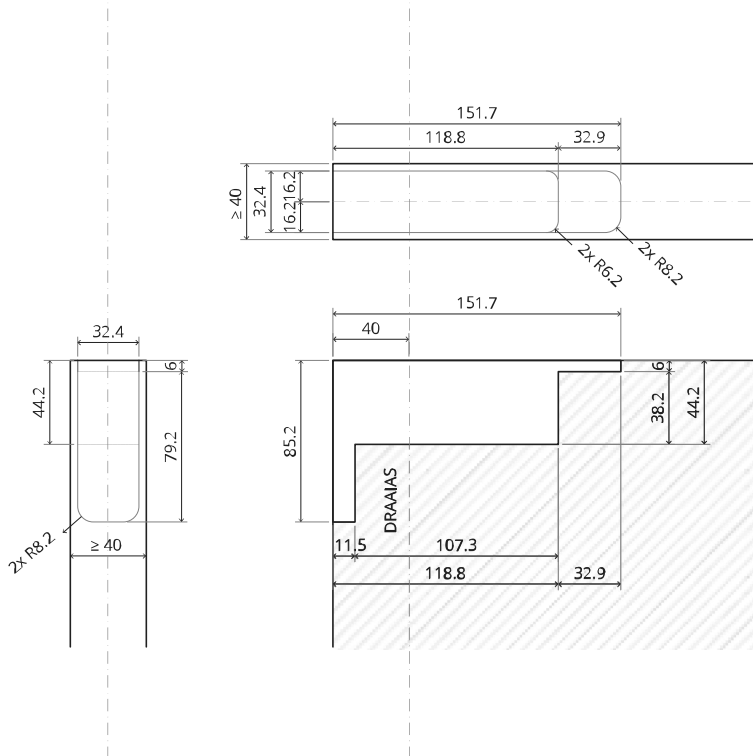

System One

Frees- en montagehandleiding

FritsJurgens Set - 40 mm Klasse G - RVS

FritsJurgens®

Freesinstructies

BP.One.40.G.X.SS

TP.X.40.G.X.SS

FP.M.X.X.FS.SS

2x FJ.FP.Pe.30 2x FJ.FP.Pe.8

To.M

ø8 mm (5/16")

ø8 mm (5/16")

ø7.5 mm (19/64")

8 mm (5/16")

8 mm (5/16")

8 mm (5/16")

30 mm (13/16")

30 mm (13/16")

30 mm (13/16")

1

2

1

2

3