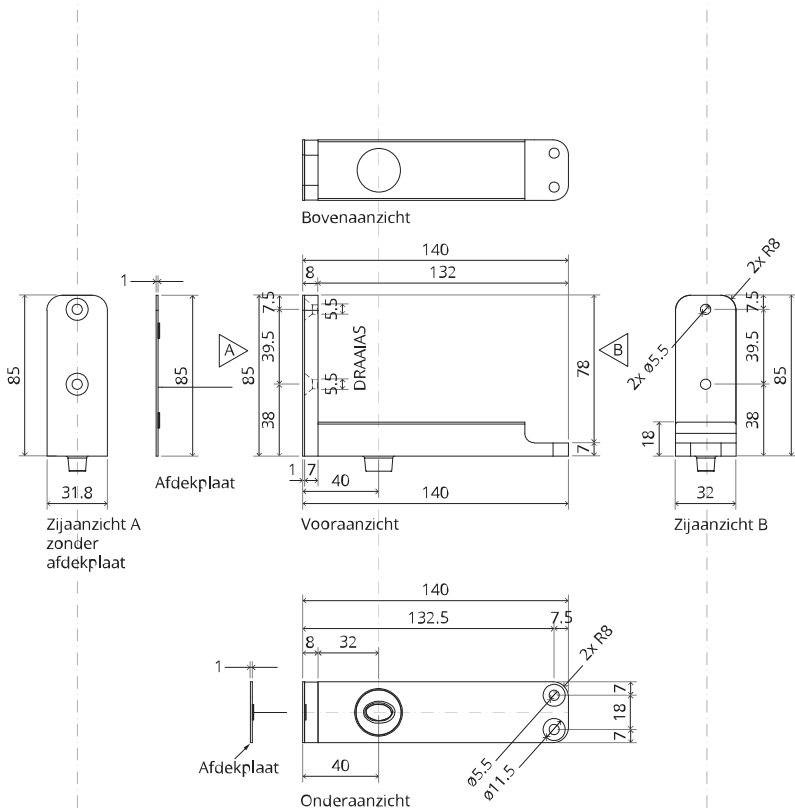

System One

Frees- en montagehandleiding

FritsJurgens Set - 40 mm Klasse G - RVS

FritsJurgens®

Freesinstructies

BP.One.40.G.X.SS

TP.X.40.G.X.SS

FP.M.X.X.FS.SS

2x FJ.FP.Pe.30 2x FJ.FP.Pe.8

To.M

ø8 mm (5/16")

ø8 mm (5/16")

ø7.5 mm (19/64")

8 mm (5/16")

8 mm (5/16")

8 mm (5/16")

30 mm (13/16")

30 mm (13/16")

30 mm (13/16")

1

2

1

2

3