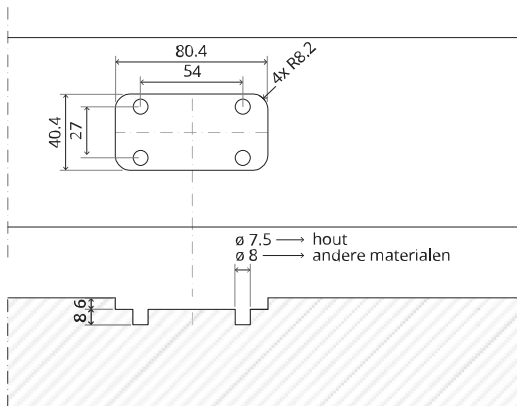

FP.M.X.X.FR.SS