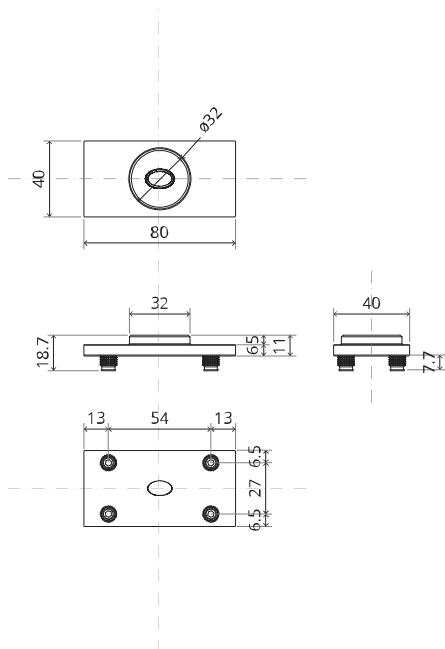

System One

Frees- en montagehandleiding

FritsJurgens Set - 40 mm Klasse G - RVS

FritsJurgens®

Freesinstructies

BP.One.40.G.X.SS

TP.X.40.G.X.SS

FP.M.X.X.FS.SS

2x FJ.FP.Pe.30 2x FJ.FP.Pe.8

To.M

ø8 mm (5/16")

ø8 mm (5/16")

ø7.5 mm (19/64")

8 mm (5/16")

8 mm (5/16")

8 mm (5/16")

30 mm (13/16")

30 mm (13/16")

30 mm (13/16")

1

2

1

2

3