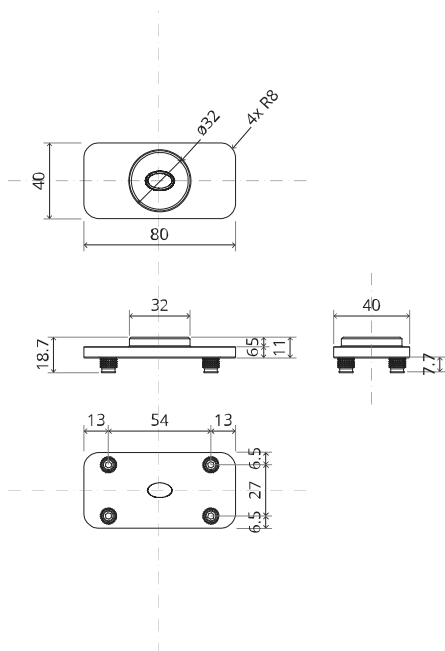

FP.M.X.X.FR.SS