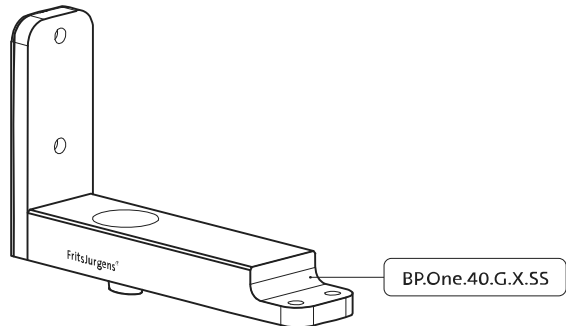

System One

Frees- en montagehandleiding

FritsJurgens Set - 40 mm Klasse G - RVS

FritsJurgens®

Freesinstructies

BP.One.40.G.X.SS

TP.X.40.G.X.SS

FP.M.X.X.FS.SS