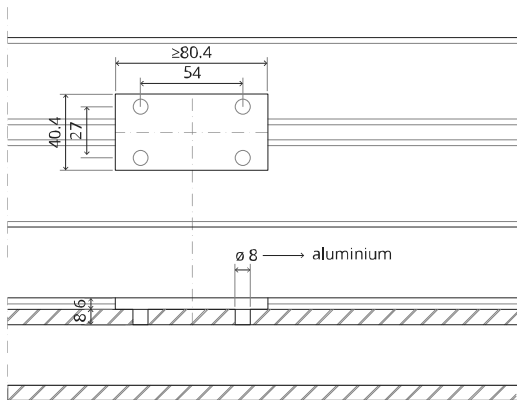

System One

Frees- en montagehandleiding

FritsJurgens Set - 40 mm Klasse G - RVS

FritsJurgens®

Freesinstructies

BP.One.40.G.X.SS

TP.X.40.G.X.SS

FP.M.X.X.FS.SS

2x FJ.FP.Pe.30 2x FJ.FP.Pe.8

To.M

ø8 mm (5/16")

ø8 mm (5/16")

ø7.5 mm (19/64")

8 mm (5/16")

8 mm (5/16")

8 mm (5/16")

30 mm (13/16")

30 mm (13/16")

30 mm (13/16")

1

2

1

2

3