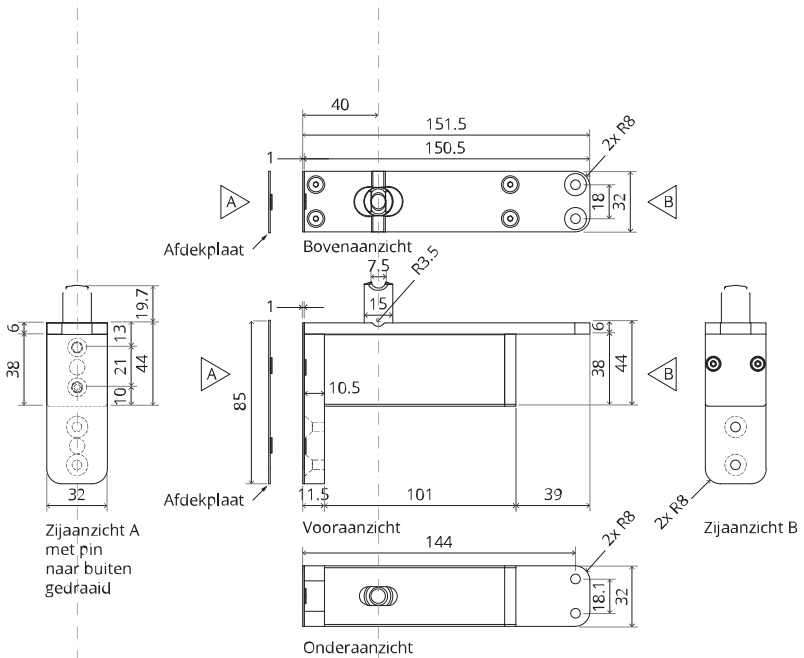

System One

Frees- en montagehandleiding

FritsJurgens Set - 40 mm Klasse G - RVS

FritsJurgens®

Freesinstructies

BP.One.40.G.X.SS

TP.X.40.G.X.SS

FP.M.X.X.FS.SS

2x FJ.FP.Pe.30 2x FJ.FP.Pe.8

To.M

ø8 mm (5/16")

ø8 mm (5/16")

ø7.5 mm (19/64")

8 mm (5/16")

8 mm (5/16")

8 mm (5/16")

30 mm (13/16")

30 mm (13/16")

30 mm (13/16")

1

2

1

2

3