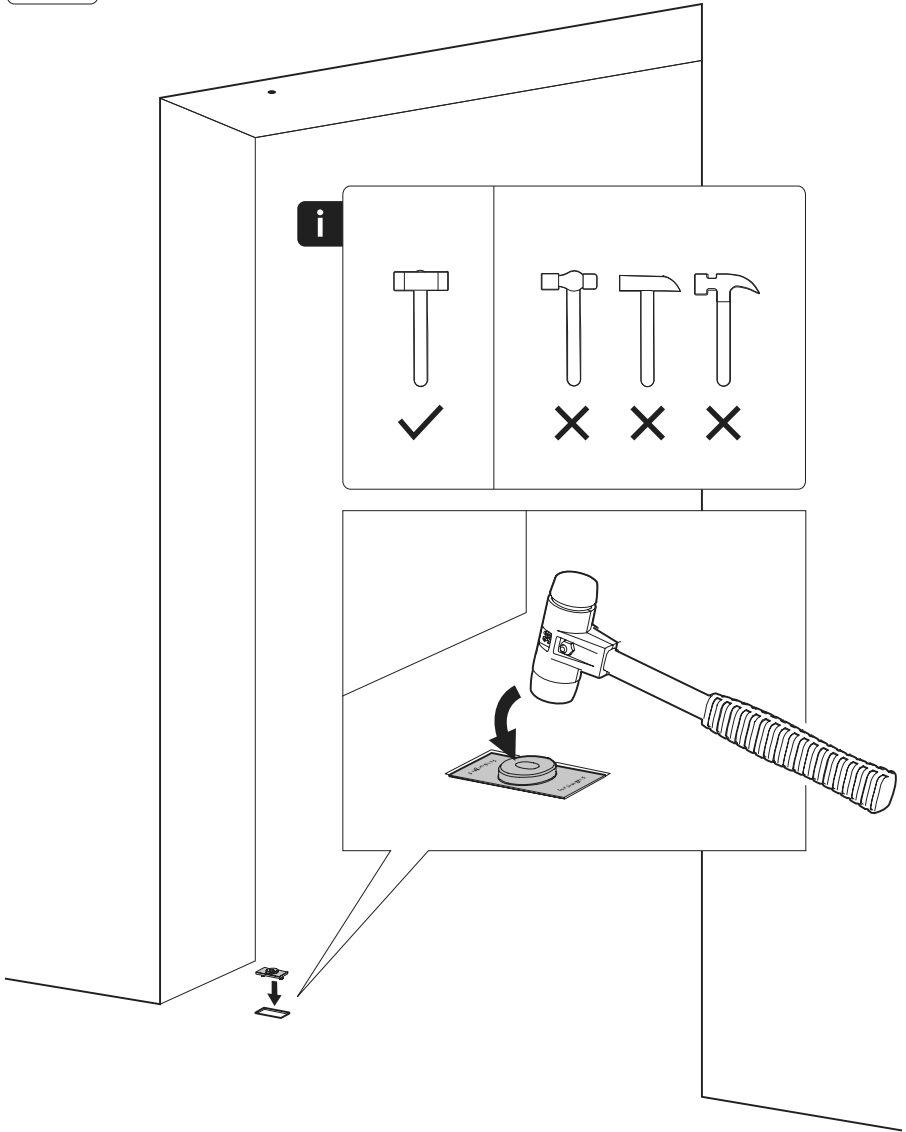

System One

Frees- en montagehandleiding

FritsJurgens Set - 40 mm Klasse G - RVS

FritsJurgens®

Freesinstructies

BP.One.40.G.X.SS

TP.X.40.G.X.SS

FP.M.X.X.FS.SS