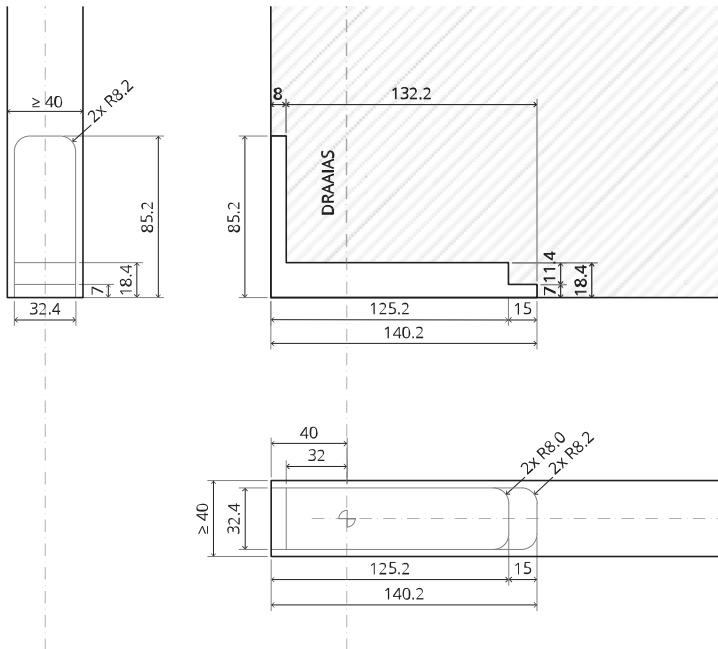

System One

Frees- en montagehandleiding

FritsJurgens Set - 40 mm Klasse G - RVS

FritsJurgens®

Freesinstructies

BP.One.40.G.X.SS

TP.X.40.G.X.SS

FP.M.X.X.FS.SS

2x FJ.FP.Pe.30 2x FJ.FP.Pe.8

To.M

ø8 mm (5/16")

ø8 mm (5/16")

ø7.5 mm (19/64")

8 mm (5/16")

8 mm (5/16")

8 mm (5/16")

30 mm (13/16")

30 mm (13/16")

30 mm (13/16")

1

2

1

2

3