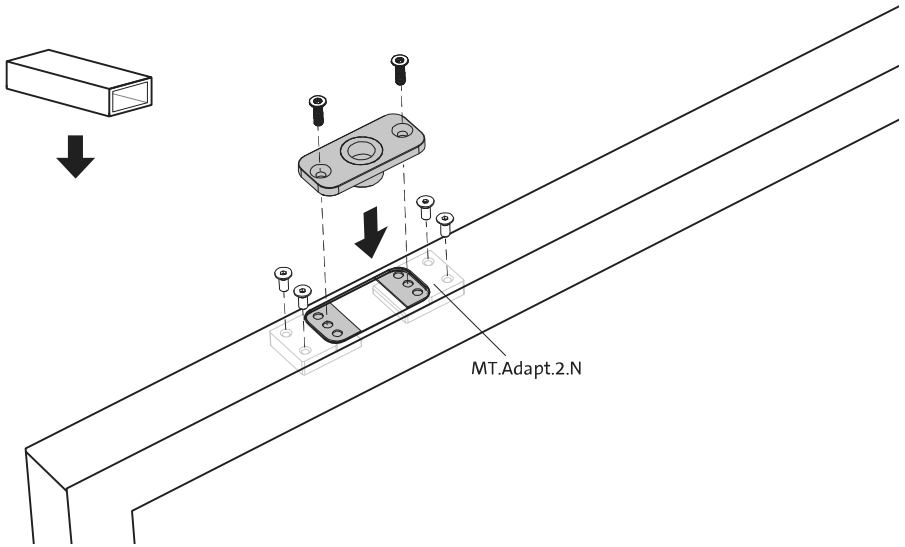

System One

Frees- en montagehandleiding

FritsJurgens Set - 70 mm Klasse G - onzichtbaar

FritsJurgens®

Freesinstructies

BP.One.70.G.X.XX

TP.X.70.G.X.XX

Zijaanzicht A met pin naar binnen gedraaid

Zijaanzicht A met pin naar buiten gedraaid

Bovenaanzicht

Vooraanzicht

Onderaanzicht

Zijaanzicht B

TP.X.TP-R.G.X.

FP.M.X.X.FS.SS

FP.M.X.X.FR.SS