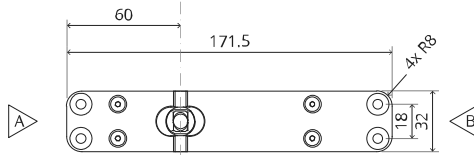

System One

Frees- en montagehandleiding

FritsJurgens Set - 70 mm Klasse G - onzichtbaar

FritsJurgens®

Freesinstructies

BP.One.70.G.X.XX

TP.X.70.G.X.XX

Zijaanzicht A met pin naar binnen gedraaid

Zijaanzicht A met pin naar buiten gedraaid

Bovenaanzicht

Vooraanzicht

Onderaanzicht

Zijaanzicht B

TP.X.TP-R.G.X.

FP.M.X.X.FS.SS

FP.M.X.X.FR.SS

MT.1Fx.Mount

To.M

ø8 mm (5/16")

ø8 mm (5/16")

ø7.5 mm (19/64")

8 mm (5/16")

8 mm (5/16")

8 mm (5/16")

30 mm (13/16")

30 mm (13/16")

30 mm (13/16")

1

2

1

2

3