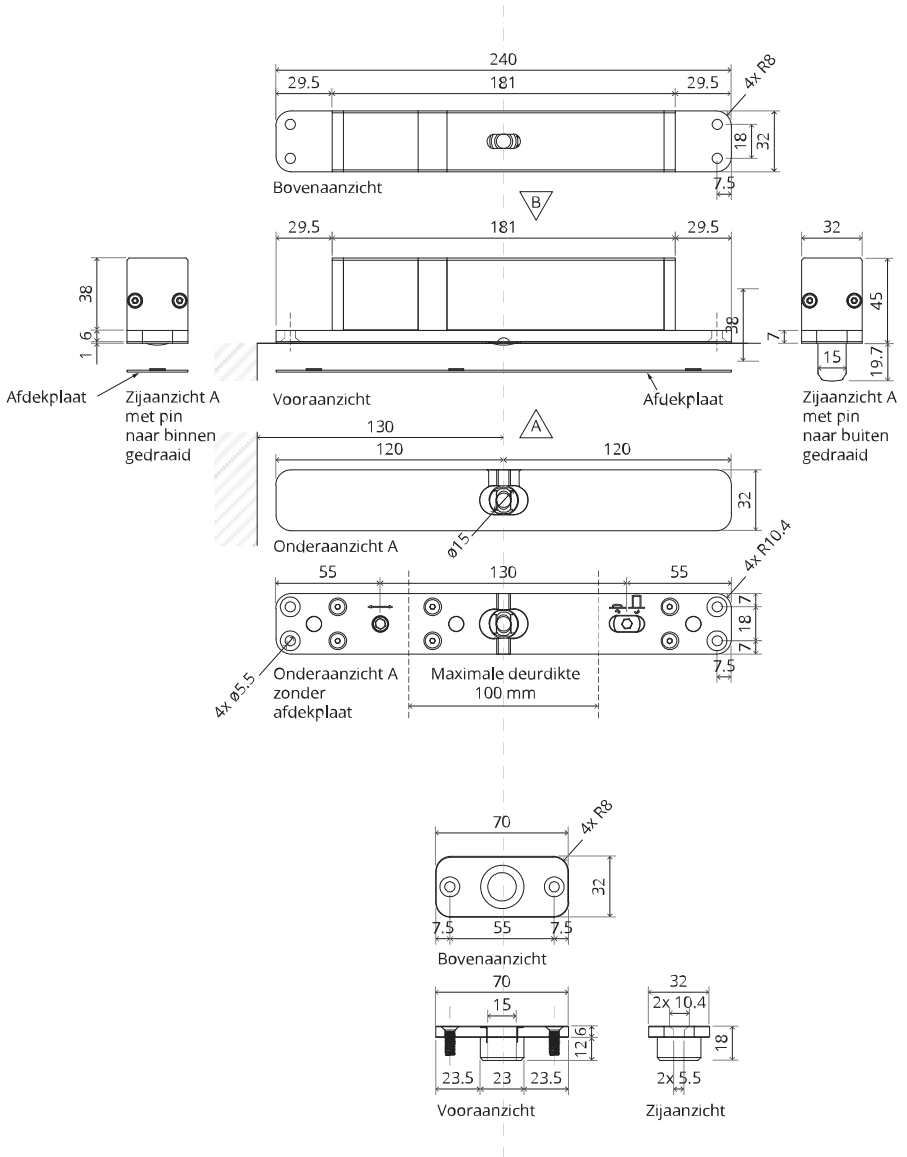

System One

Frees- en montagehandleiding

FritsJurgens Set - 70 mm Klasse G - onzichtbaar

FritsJurgens®

Freesinstructies

BP.One.70.G.X.XX

TP.X.70.G.X.XX

Zijaanzicht A met pin naar binnen gedraaid

Zijaanzicht A met pin naar buiten gedraaid

Bovenaanzicht

Vooraanzicht

Onderaanzicht

Zijaanzicht B

TP.X.TP-R.G.X.

FP.M.X.X.FS.SS

FP.M.X.X.FR.SS

MT.1Fx.Mount

To.M

ø8 mm (5/16")

ø8 mm (5/16")

ø7.5 mm (19/64")

8 mm (5/16")

8 mm (5/16")

8 mm (5/16")

30 mm (13/16")

30 mm (13/16")

30 mm (13/16")

1

2

1

2

3