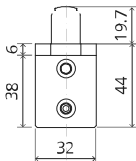

System One

Frees- en montagehandleiding

FritsJurgens Set - 70 mm Klasse G - onzichtbaar

FritsJurgens®

Freesinstructies

BP.One.70.G.X.XX

TP.X.70.G.X.XX

Zijaanzicht A met pin naar binnen gedraaid

Zijaanzicht A met pin naar buiten gedraaid

Bovenaanzicht

Vooraanzicht

Onderaanzicht

Zijaanzicht B

TP.X.TP-R.G.X.

FP.M.X.X.FS.SS

FP.M.X.X.FR.SS

MT.1Fx.Mount

To.M

ø8 mm (5/16")

ø8 mm (5/16")

ø7.5 mm (19/64")

8 mm (5/16")

8 mm (5/16")

8 mm (5/16")

30 mm (13/16")

30 mm (13/16")

30 mm (13/16")

1

2

1

2

3