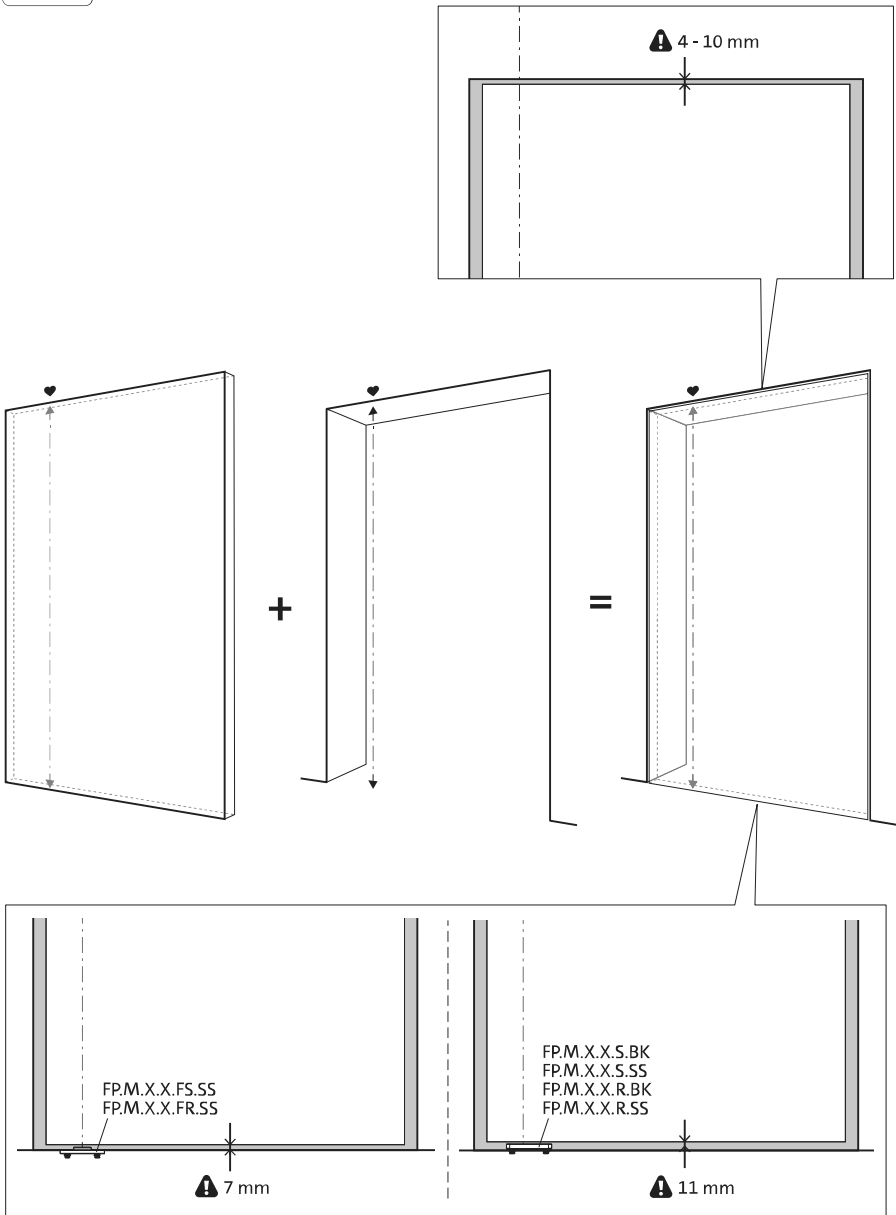

Zijaanzicht A met pin naar buiten gedraaid

Bovenaanzicht

Vooraanzicht

Onderaanzicht

Zijaanzicht B

TP.X.TP-R.G.X.

FP.M.X.X.FS.SS

FP.M.X.X.FR.SS

MT.1Fx.Mount

To.M

ø8 mm (5/16")

ø8 mm (5/16")

ø7.5 mm (19/64")

8 mm (5/16")

8 mm (5/16")

8 mm (5/16")