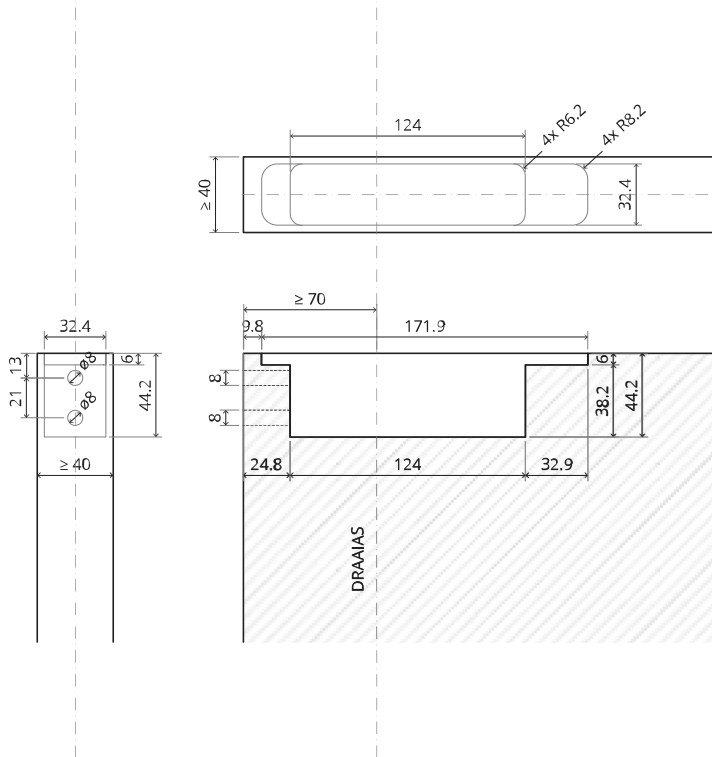

System One

Frees- en montagehandleiding

FritsJurgens Set - 70 mm Klasse G - onzichtbaar

FritsJurgens®

Freesinstructies

BP.One.70.G.X.XX

TP.X.70.G.X.XX

Zijaanzicht A met pin naar binnen gedraaid

Zijaanzicht A met pin naar buiten gedraaid

Bovenaanzicht

Vooraanzicht

Onderaanzicht

Zijaanzicht B

TP.X.TP-R.G.X.

FP.M.X.X.FS.SS

FP.M.X.X.FR.SS

MT.1Fx.Mount

To.M

ø8 mm (5/16")

ø8 mm (5/16")

ø7.5 mm (19/64")

8 mm (5/16")

8 mm (5/16")

8 mm (5/16")

30 mm (13/16")

30 mm (13/16")

30 mm (13/16")

1

2

1

2

3