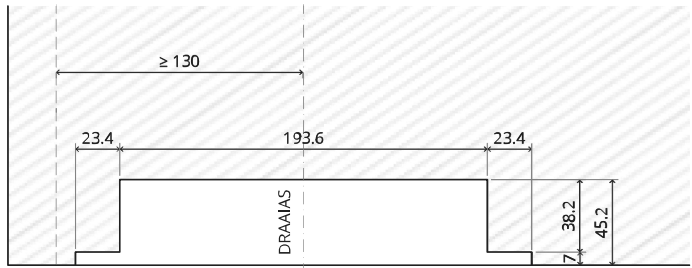

Zijaanzicht A met pin naar buiten gedraaid

Bovenaanzicht

Vooraanzicht

Onderaanzicht

Zijaanzicht B

TP.X.TP-R.G.X.

FP.M.X.X.FS.SS

FP.M.X.X.FR.SS

MT.1Fx.Mount

To.M

ø8 mm (5/16")

ø8 mm (5/16")

ø7.5 mm (19/64")

8 mm (5/16")

8 mm (5/16")

8 mm (5/16")

30 mm (13/16")

30 mm (13/16")

30 mm (13/16")

1

2

1

2

3