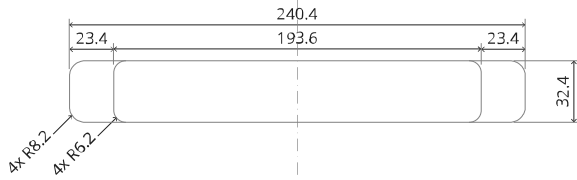

Zijaanzicht A met pin naar buiten gedraaid

Bovenaanzicht

Vooraanzicht

Onderaanzicht

Zijaanzicht B

TP.X.TP-R.G.X.

FP.M.X.X.FS.SS

FP.M.X.X.FR.SS

MT.1Fx.Mount

To.M

ø8 mm (5/16")

ø8 mm (5/16")

ø7.5 mm (19/64")

8 mm (5/16")

8 mm (5/16")

8 mm (5/16")