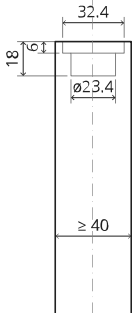

Zijaanzicht A met pin naar buiten gedraaid

Bovenaanzicht

Vooraanzicht

Onderaanzicht

Zijaanzicht B

TP.X.TP-R.G.X.

FP.M.X.X.FS.SS

FP.M.X.X.FR.SS

MT.1Fx.Mount

To.M

ø8 mm (5/16")

ø8 mm (5/16")

ø7.5 mm (19/64")

8 mm (5/16")

8 mm (5/16")

8 mm (5/16")

30 mm (13/16")

30 mm (13/16")

30 mm (13/16")

1

2

1

2

3