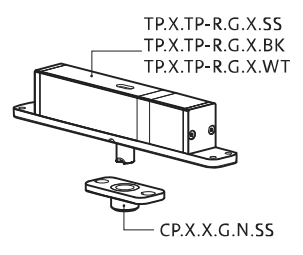

System One

Frees- en montagehandleiding

FritsJurgens Set - 70 mm Klasse G - onzichtbaar

FritsJurgens®

Freesinstructies

BP.One.70.G.X.XX

TP.X.70.G.X.XX

Zijaanzicht A met pin naar binnen gedraaid

Zijaanzicht A met pin naar buiten gedraaid

Bovenaanzicht

Vooraanzicht

Onderaanzicht

Zijaanzicht B

TP.X.TP-R.G.X.

FP.M.X.X.FS.SS

FP.M.X.X.FR.SS

MT.1Fx.Mount

To.M

ø8 mm (5/16")

ø8 mm (5/16")

ø7.5 mm (19/64")

8 mm (5/16")

8 mm (5/16")

8 mm (5/16")