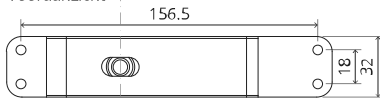

System One

Frees- en montagehandleiding

FritsJurgens Set - 70 mm Klasse G - onzichtbaar

FritsJurgens®

Freesinstructies

BP.One.70.G.X.XX

TP.X.70.G.X.XX

Zijaanzicht A met pin naar binnen gedraaid

Zijaanzicht A met pin naar buiten gedraaid

Bovenaanzicht

Vooraanzicht

Onderaanzicht

Zijaanzicht B

TP.X.TP-R.G.X.

FP.M.X.X.FS.SS

FP.M.X.X.FR.SS

MT.1Fx.Mount

To.M

ø8 mm (5/16")

ø8 mm (5/16")

ø7.5 mm (19/64")

8 mm (5/16")

8 mm (5/16")

8 mm (5/16")