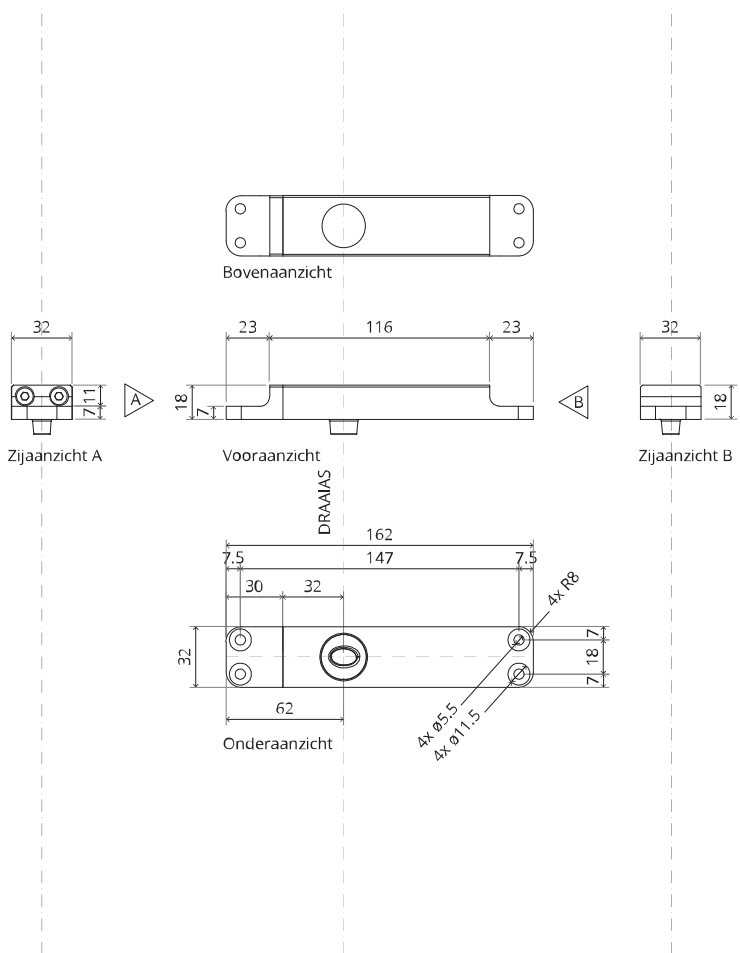

System One

Frees- en montagehandleiding

FritsJurgens Set - 70 mm Klasse G - onzichtbaar

FritsJurgens®

Freesinstructies

BP.One.70.G.X.XX

TP.X.70.G.X.XX

Zijaanzicht A met pin naar binnen gedraaid

Zijaanzicht A met pin naar buiten gedraaid

Bovenaanzicht

Vooraanzicht

Onderaanzicht

Zijaanzicht B

TP.X.TP-R.G.X.

FP.M.X.X.FS.SS

FP.M.X.X.FR.SS

MT.1Fx.Mount

To.M

ø8 mm (5/16")

ø8 mm (5/16")

ø7.5 mm (19/64")

8 mm (5/16")

8 mm (5/16")

8 mm (5/16")

30 mm (13/16")

30 mm (13/16")

30 mm (13/16")

1

2

1

2

3