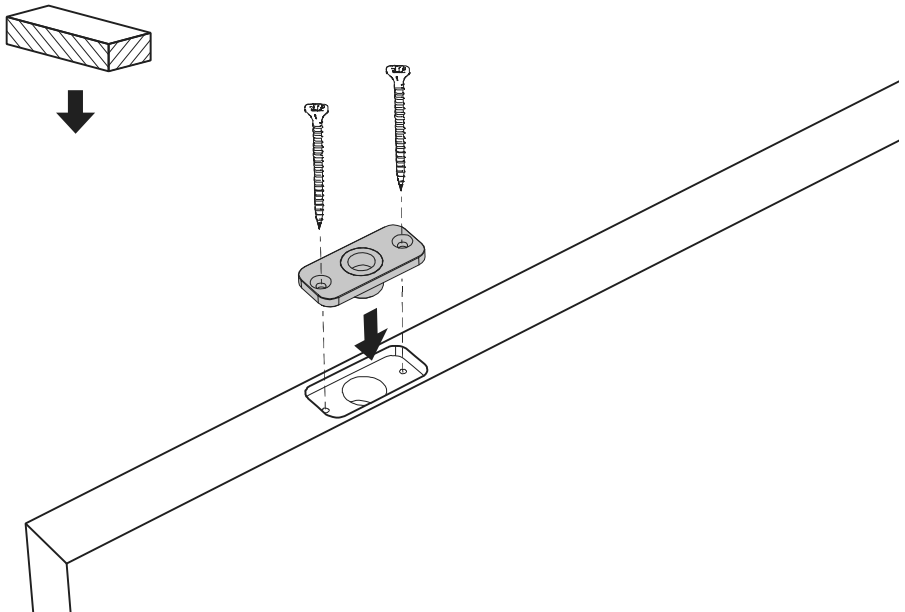

System One

Frees- en montagehandleiding

FritsJurgens Set - 70 mm Klasse G - onzichtbaar

FritsJurgens®

Freesinstructies

BP.One.70.G.X.XX

TP.X.70.G.X.XX

Zijaanzicht A met pin naar binnen gedraaid

Zijaanzicht A met pin naar buiten gedraaid

Bovenaanzicht

Vooraanzicht

Onderaanzicht

Zijaanzicht B

TP.X.TP-R.G.X.

FP.M.X.X.FS.SS

FP.M.X.X.FR.SS

MT.1Fx.Mount

To.M

ø8 mm (5/16")

ø8 mm (5/16")

ø7.5 mm (19/64")

8 mm (5/16")

8 mm (5/16")

8 mm (5/16")