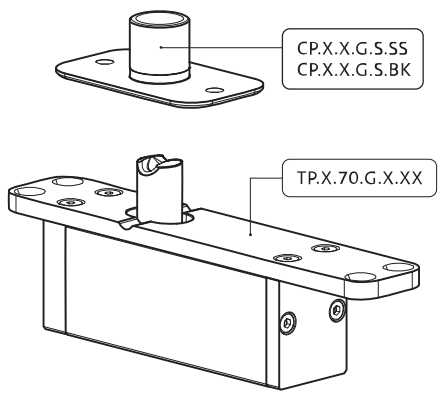

System One

Frees- en montagehandleiding

FritsJurgens Set - 70 mm Klasse G - onzichtbaar

FritsJurgens®

Freesinstructies

BP.One.70.G.X.XX

TP.X.70.G.X.XX

Zijaanzicht A met pin naar binnen gedraaid

Zijaanzicht A met pin naar buiten gedraaid

Bovenaanzicht

Vooraanzicht

Onderaanzicht

Zijaanzicht B

TP.X.TP-R.G.X.

FP.M.X.X.FS.SS

FP.M.X.X.FR.SS

MT.1Fx.Mount

To.M

ø8 mm (5/16")

ø8 mm (5/16")

ø7.5 mm (19/64")

8 mm (5/16")

8 mm (5/16")

8 mm (5/16")