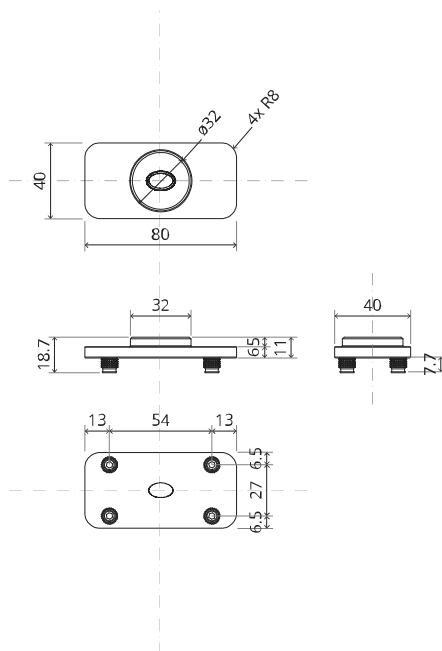

System One

Frees- en montagehandleiding

FritsJurgens Set - 70 mm Klasse G - onzichtbaar

FritsJurgens®

Freesinstructies

BP.One.70.G.X.XX

TP.X.70.G.X.XX

Zijaanzicht A met pin naar binnen gedraaid

Zijaanzicht A met pin naar buiten gedraaid

Bovenaanzicht

Vooraanzicht

Onderaanzicht

Zijaanzicht B

TP.X.TP-R.G.X.

FP.M.X.X.FS.SS

FP.M.X.X.FR.SS

MT.1Fx.Mount

To.M

ø8 mm (5/16")

ø8 mm (5/16")

ø7.5 mm (19/64")

8 mm (5/16")

8 mm (5/16")

8 mm (5/16")

30 mm (13/16")

30 mm (13/16")

30 mm (13/16")

1

2

1

2

3