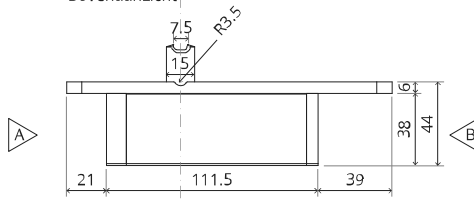

System One

Frees- en montagehandleiding

FritsJurgens Set - 70 mm Klasse G - onzichtbaar

FritsJurgens®

Freesinstructies

BP.One.70.G.X.XX

TP.X.70.G.X.XX

Zijaanzicht A met pin naar binnen gedraaid

Zijaanzicht A met pin naar buiten gedraaid

Bovenaanzicht

Vooraanzicht

Onderaanzicht

Zijaanzicht B

TP.X.TP-R.G.X.

FP.M.X.X.FS.SS

FP.M.X.X.FR.SS

MT.1Fx.Mount

To.M

ø8 mm (5/16")

ø8 mm (5/16")

ø7.5 mm (19/64")

8 mm (5/16")

8 mm (5/16")

8 mm (5/16")

30 mm (13/16")

30 mm (13/16")

30 mm (13/16")

1

2

1

2

3