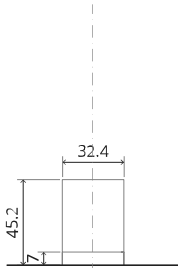

Zijaanzicht A met pin naar buiten gedraaid

Bovenaanzicht

Vooraanzicht

Onderaanzicht

Zijaanzicht B

TP.X.TP-R.G.X.

FP.M.X.X.FS.SS

FP.M.X.X.FR.SS

MT.1Fx.Mount

To.M

ø8 mm (5/16")

ø8 mm (5/16")

ø7.5 mm (19/64")

8 mm (5/16")

8 mm (5/16")

8 mm (5/16")

30 mm (13/16")

30 mm (13/16")

30 mm (13/16")

1

2

1

2

3