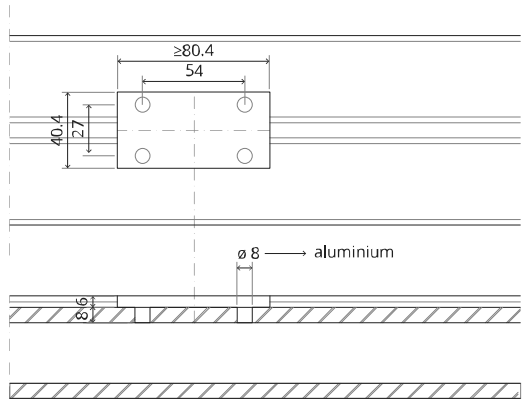

Zijaanzicht A met pin naar buiten gedraaid

Bovenaanzicht

Vooraanzicht

Onderaanzicht

Zijaanzicht B

TP.X.TP-R.G.X.

FP.M.X.X.FS.SS

FP.M.X.X.FR.SS

MT.1Fx.Mount

To.M

ø8 mm (5/16")

ø8 mm (5/16")

ø7.5 mm (19/64")

8 mm (5/16")

8 mm (5/16")

8 mm (5/16")

30 mm (13/16")

30 mm (13/16")

30 mm (13/16")

1

2

1

2

3