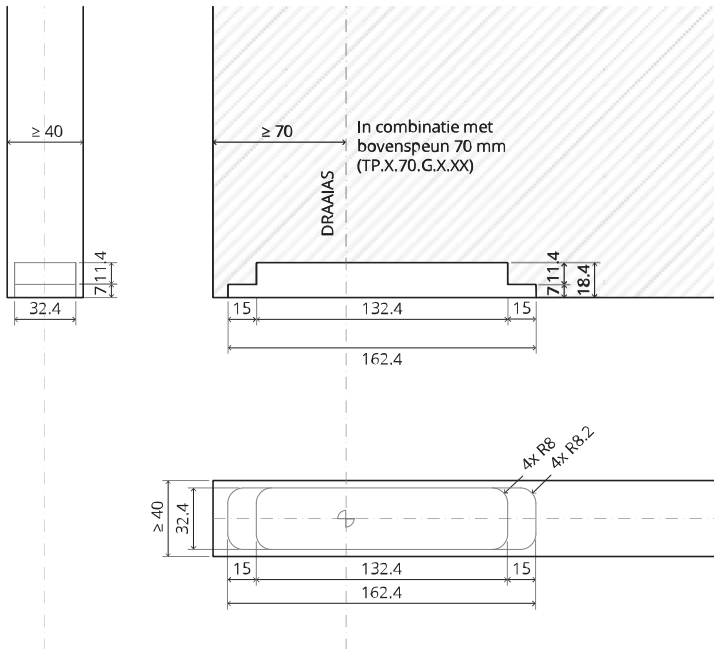

System One

Frees- en montagehandleiding

FritsJurgens Set - 70 mm Klasse G - onzichtbaar

FritsJurgens®

Freesinstructies

BP.One.70.G.X.XX

TP.X.70.G.X.XX

Zijaanzicht A met pin naar binnen gedraaid

Zijaanzicht A met pin naar buiten gedraaid

Bovenaanzicht

Vooraanzicht

Onderaanzicht

Zijaanzicht B

TP.X.TP-R.G.X.

FP.M.X.X.FS.SS

FP.M.X.X.FR.SS

MT.1Fx.Mount

To.M

ø8 mm (5/16")

ø8 mm (5/16")

ø7.5 mm (19/64")

8 mm (5/16")

8 mm (5/16")

8 mm (5/16")

30 mm (13/16")

30 mm (13/16")

30 mm (13/16")

1

2

1

2

3