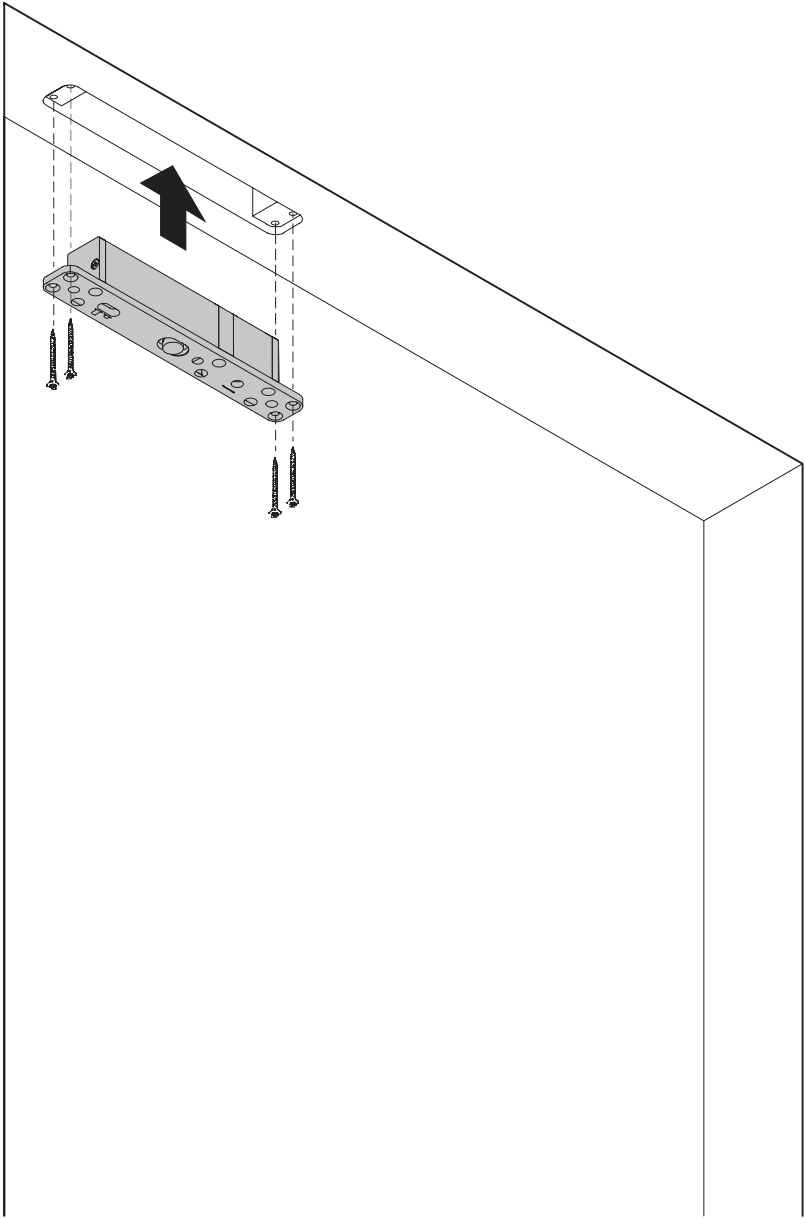

System One

Frees- en montagehandleiding

FritsJurgens Set - 70 mm Klasse G - onzichtbaar

FritsJurgens®

Freesinstructies

BP.One.70.G.X.XX

TP.X.70.G.X.XX

Zijaanzicht A met pin naar binnen gedraaid

Zijaanzicht A met pin naar buiten gedraaid

Bovenaanzicht

Vooraanzicht

Onderaanzicht

Zijaanzicht B

TP.X.TP-R.G.X.

FP.M.X.X.FS.SS

FP.M.X.X.FR.SS

MT.1Fx.Mount

To.M

ø8 mm (5/16")

ø8 mm (5/16")

ø7.5 mm (19/64")

8 mm (5/16")

8 mm (5/16")

8 mm (5/16")