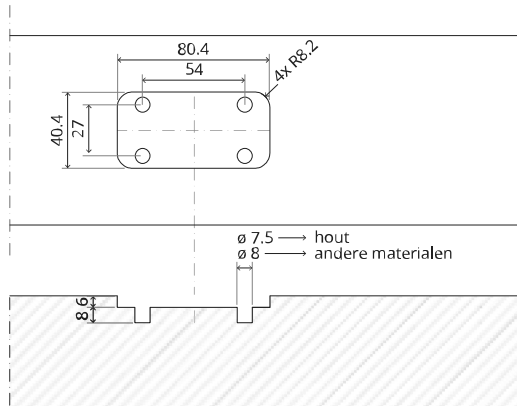

Zijaanzicht A met pin naar buiten gedraaid

Bovenaanzicht

Vooraanzicht

Onderaanzicht

Zijaanzicht B

TP.X.TP-R.G.X.

FP.M.X.X.FS.SS

FP.M.X.X.FR.SS

MT.1Fx.Mount

To.M

ø8 mm (5/16")

ø8 mm (5/16")

ø7.5 mm (19/64")

8 mm (5/16")

8 mm (5/16")

8 mm (5/16")

30 mm (13/16")

30 mm (13/16")

30 mm (13/16")

1

2

1

2

3