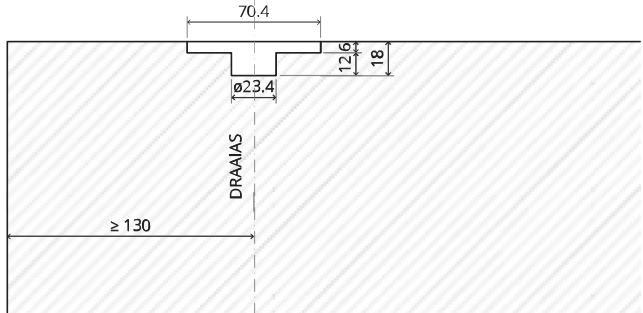

Zijaanzicht A met pin naar buiten gedraaid

Bovenaanzicht

Vooraanzicht

Onderaanzicht

Zijaanzicht B

TP.X.TP-R.G.X.

FP.M.X.X.FS.SS

FP.M.X.X.FR.SS

MT.1Fx.Mount

To.M

ø8 mm (5/16")

ø8 mm (5/16")

ø7.5 mm (19/64")

8 mm (5/16")

8 mm (5/16")

8 mm (5/16")

30 mm (13/16")

30 mm (13/16")

30 mm (13/16")

1

2

1

2

3