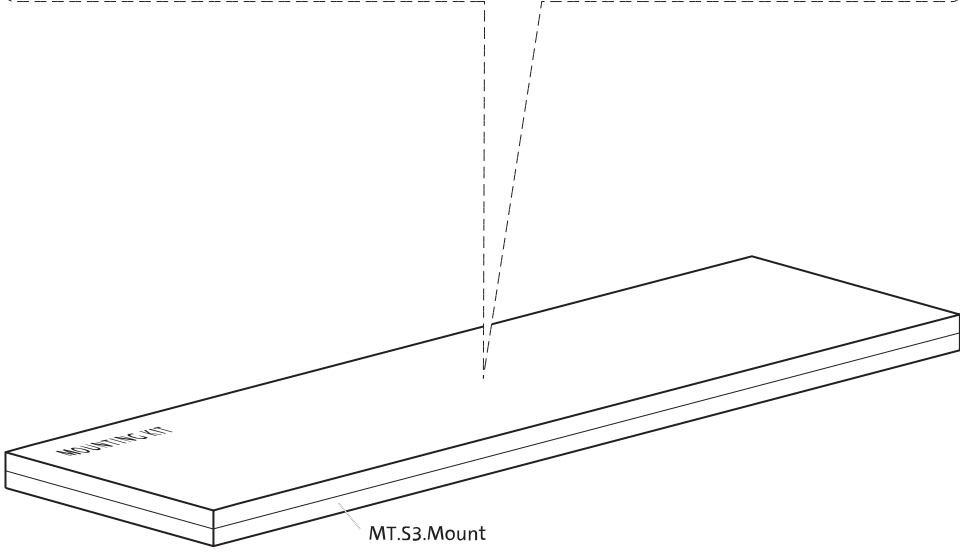

System 3

Frees- en montagehandleiding

FritsJurgens Set - 70 mm Klasse G - onzichtbaar

FritsJurgens®

Freesinstructies

BP.S3.70.G.X.XX

TP.X.70.G.X.XX

TP.X.TP-R.G.X. __

Montageinstructies

To.M

ø8 mm (5/16")

ø8 mm (5/16")

ø7.5 mm (19/64")

8 mm (5/16")

8 mm (5/16")

8 mm (5/16")

30 mm (13/16")

30 mm (13/16")

30 mm (13/16")

1

2

1

2

3