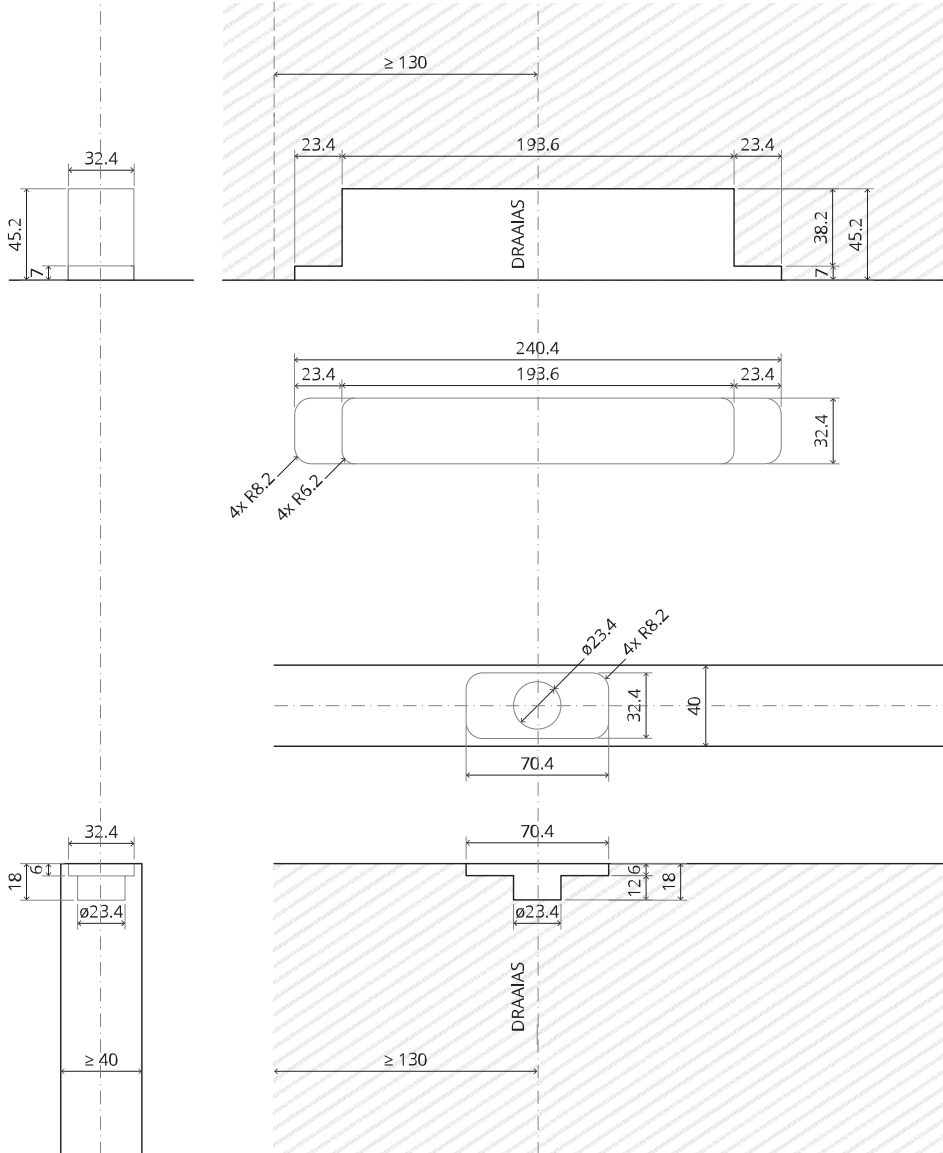

System 3

Frees- en montagehandleiding

FritsJurgens Set - 70 mm Klasse G - onzichtbaar

FritsJurgens®

Freesinstructies

BP.S3.70.G.X.XX

TP.X.70.G.X.XX

TP.X.TP-R.G.X. __

Montageinstructies

To.M

ø8 mm (5/16")

ø8 mm (5/16")

ø7.5 mm (19/64")

8 mm (5/16")

8 mm (5/16")

8 mm (5/16")

30 mm (13/16")

30 mm (13/16")

30 mm (13/16")

1

2

1

2

3