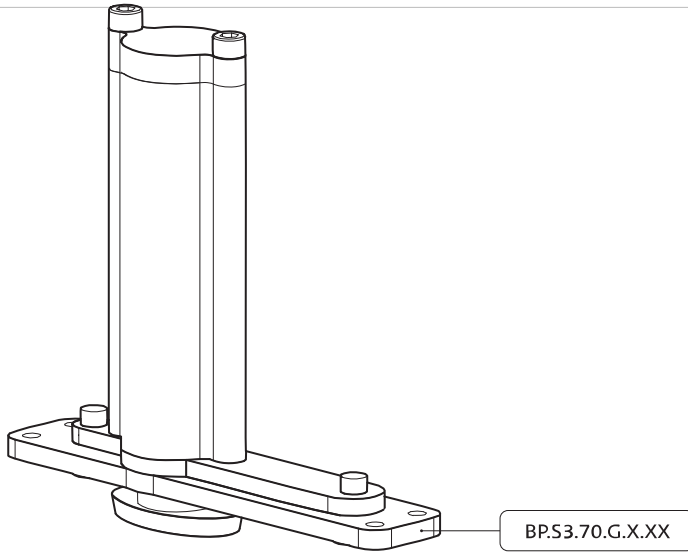

System 3

Frees- en montagehandleiding

FritsJurgens Set - 70 mm Klasse G - onzichtbaar

FritsJurgens®

Freesinstructies

BP.S3.70.G.X.XX

TP.X.70.G.X.XX

TP.X.TP-R.G.X. __

Montageinstructies

To.M

ø8 mm (5/16")

ø8 mm (5/16")

ø7.5 mm (19/64")

8 mm (5/16")

8 mm (5/16")

8 mm (5/16")

30 mm (13/16")

30 mm (13/16")

30 mm (13/16")

1

2

1

2

3