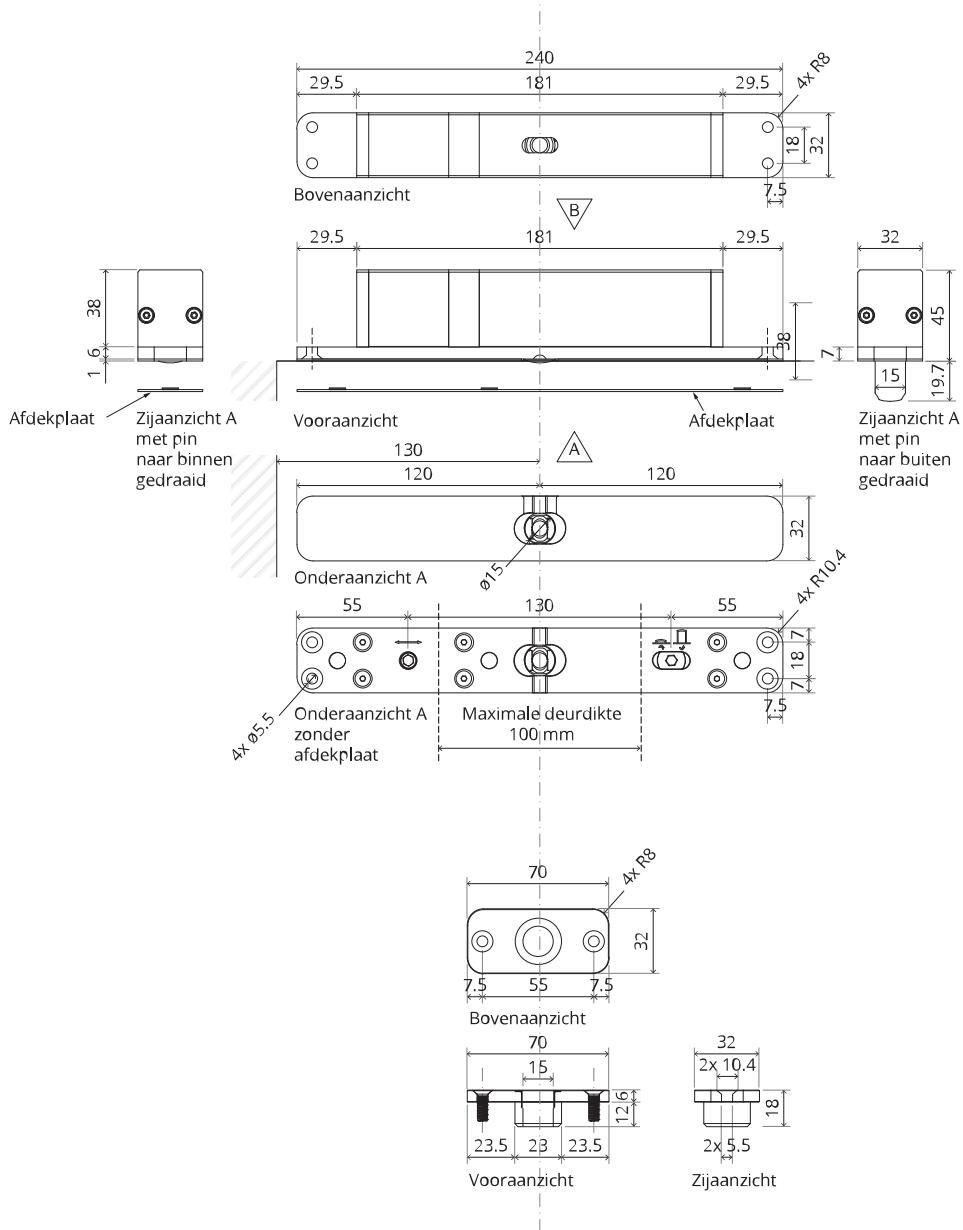

System 3

Frees- en montagehandleiding

FritsJurgens Set - 70 mm Klasse G - onzichtbaar

FritsJurgens®

Freesinstructies

BP.S3.70.G.X.XX

TP.X.70.G.X.XX

TP.X.TP-R.G.X. __

Montageinstructies

To.M

ø8 mm (5/16")

ø8 mm (5/16")

ø7.5 mm (19/64")

8 mm (5/16")

8 mm (5/16")

8 mm (5/16")

30 mm (13/16")

30 mm (13/16")

30 mm (13/16")

1

2

1

2

3