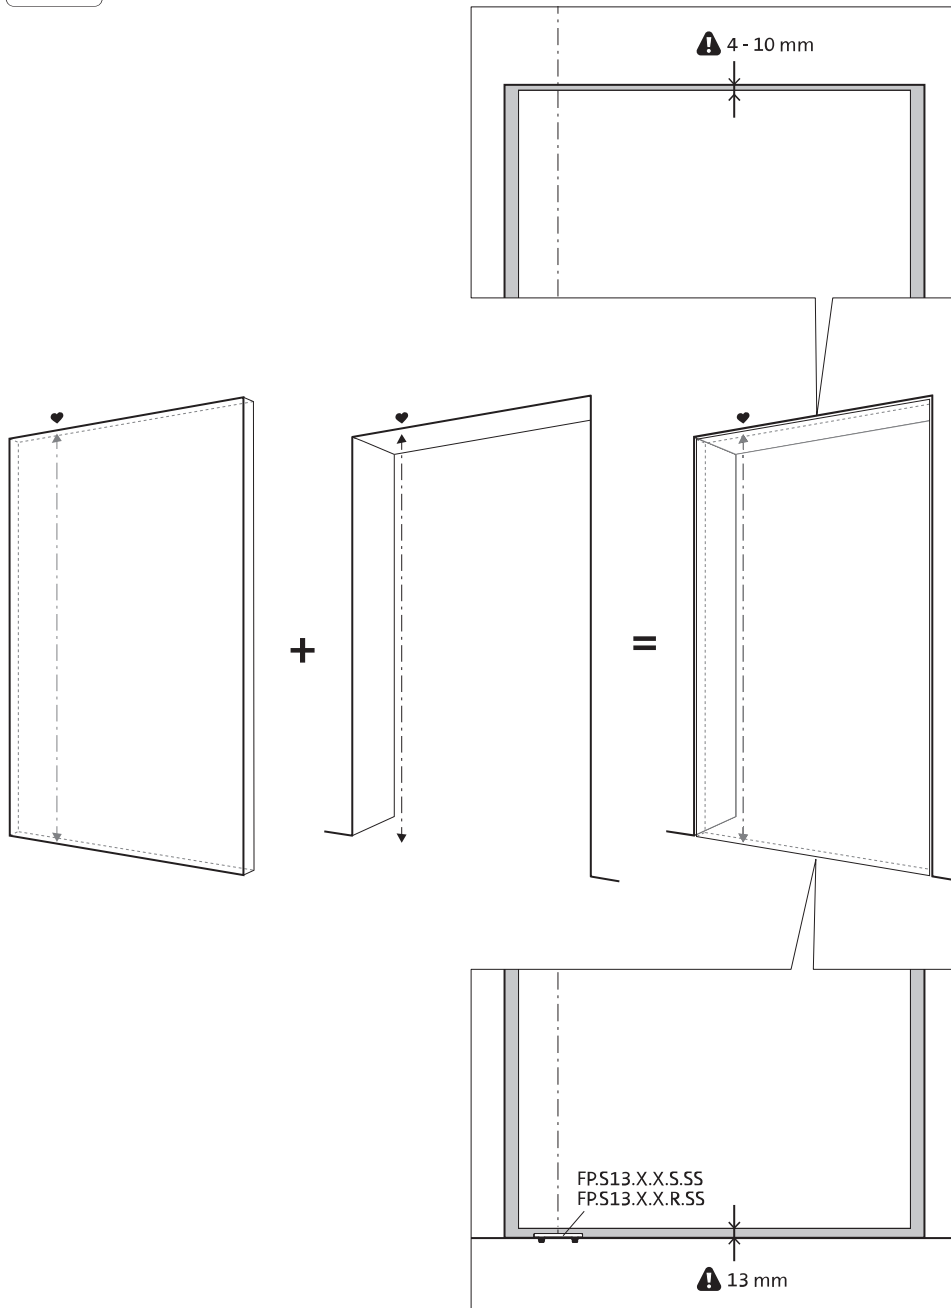

System 3

Frees- en montagehandleiding

FritsJurgens Set - 70 mm Klasse G - onzichtbaar

FritsJurgens®

Freesinstructies

BP.S3.70.G.X.XX

TP.X.70.G.X.XX

TP.X.TP-R.G.X. __

Montageinstructies

To.M

ø8 mm (5/16")

ø8 mm (5/16")

ø7.5 mm (19/64")

8 mm (5/16")

8 mm (5/16")

8 mm (5/16")

30 mm (13/16")

30 mm (13/16")

30 mm (13/16")

1

2

1

2

3