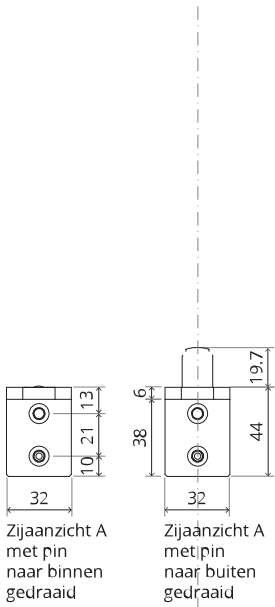

System 3

Frees- en montagehandleiding

FritsJurgens Set - 70 mm Klasse G - onzichtbaar

FritsJurgens®

Freesinstructies

BP.S3.70.G.X.XX

TP.X.70.G.X.XX

TP.X.TP-R.G.X. __

Montageinstructies

To.M

ø8 mm (5/16")

ø8 mm (5/16")

ø7.5 mm (19/64")

8 mm (5/16")

8 mm (5/16")

8 mm (5/16")

30 mm (13/16")

30 mm (13/16")

30 mm (13/16")

1

2

1

2

3