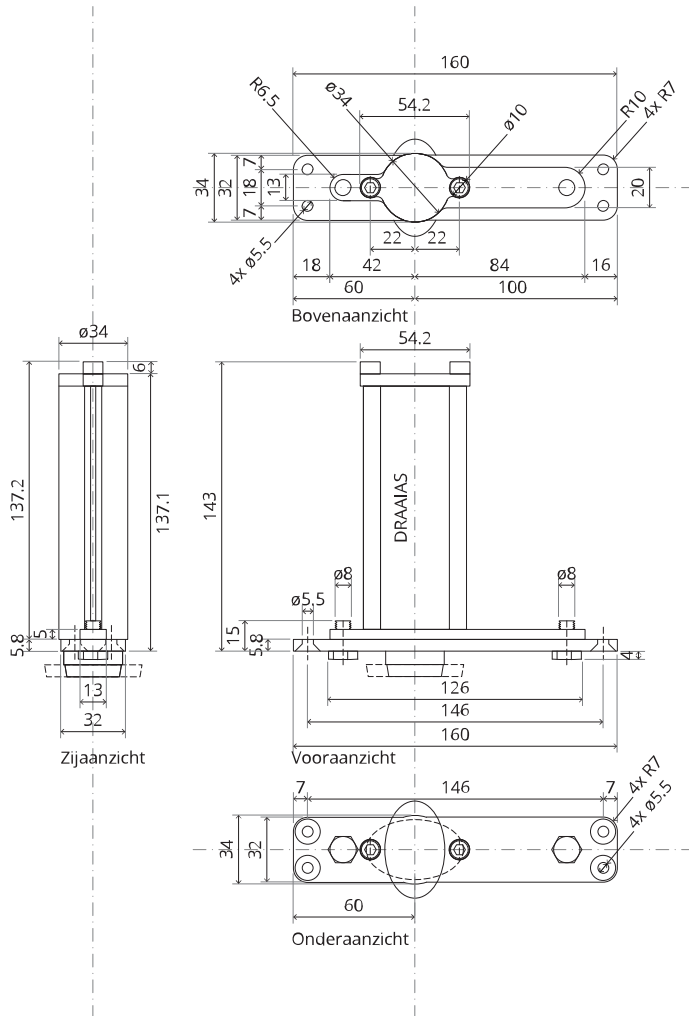

System 3

Frees- en montagehandleiding

FritsJurgens Set - 70 mm Klasse G - onzichtbaar

FritsJurgens®

Freesinstructies

BP.S3.70.G.X.XX

TP.X.70.G.X.XX

TP.X.TP-R.G.X. __

Montageinstructies

To.M

ø8 mm (5/16")

ø8 mm (5/16")

ø7.5 mm (19/64")

8 mm (5/16")

8 mm (5/16")

8 mm (5/16")

30 mm (13/16")

30 mm (13/16")

30 mm (13/16")

1

2

1

2

3