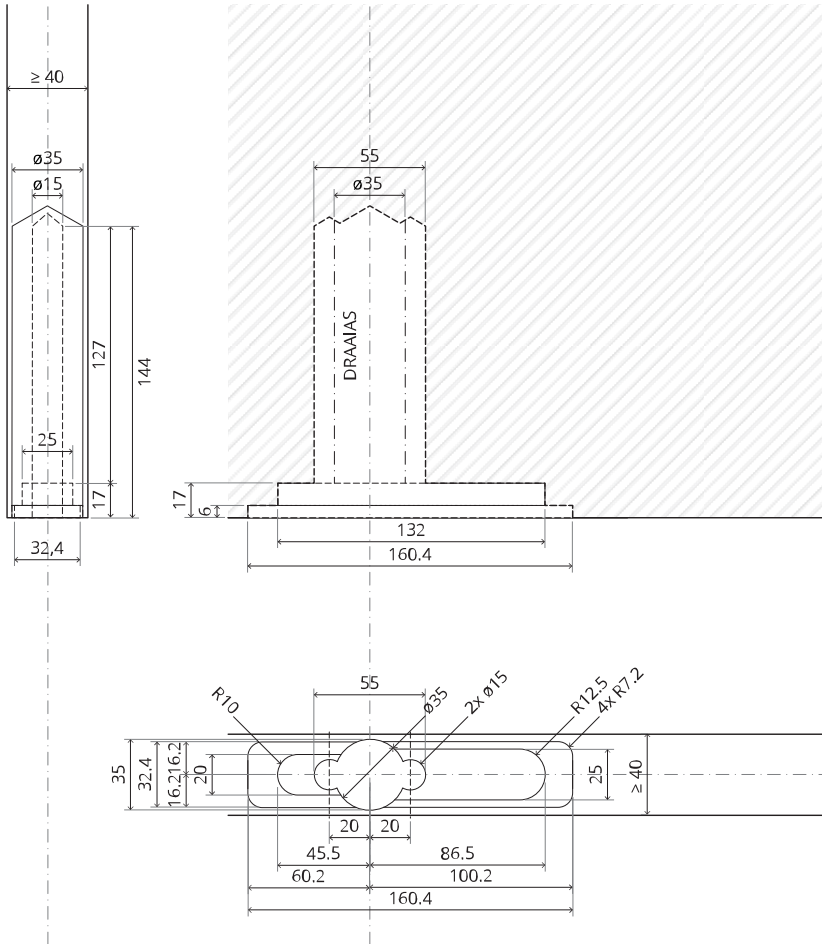

System 3

Frees- en montagehandleiding

FritsJurgens Set - 70 mm Klasse G - onzichtbaar

FritsJurgens®

Freesinstructies

BP.S3.70.G.X.XX

TP.X.70.G.X.XX

TP.X.TP-R.G.X. __

Montageinstructies

To.M

ø8 mm (5/16")

ø8 mm (5/16")

ø7.5 mm (19/64")

8 mm (5/16")

8 mm (5/16")

8 mm (5/16")

30 mm (13/16")

30 mm (13/16")

30 mm (13/16")

1

2

1

2

3