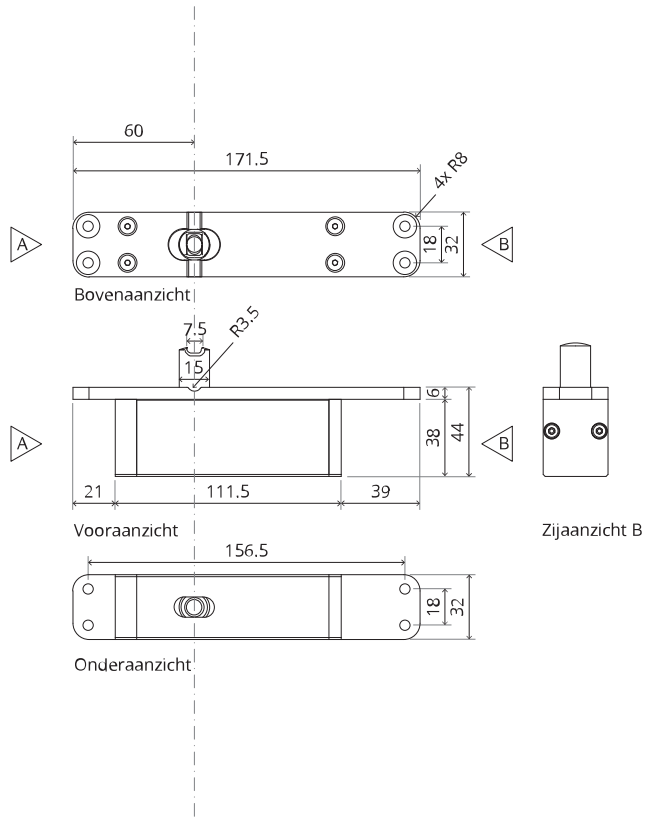

System 3

Frees- en montagehandleiding

FritsJurgens Set - 70 mm Klasse G - onzichtbaar

FritsJurgens®

Freesinstructies

BP.S3.70.G.X.XX

TP.X.70.G.X.XX

TP.X.TP-R.G.X. __

Montageinstructies

To.M

ø8 mm (5/16")

ø8 mm (5/16")

ø7.5 mm (19/64")

8 mm (5/16")

8 mm (5/16")

8 mm (5/16")

30 mm (13/16")

30 mm (13/16")

30 mm (13/16")

1

2

1

2

3