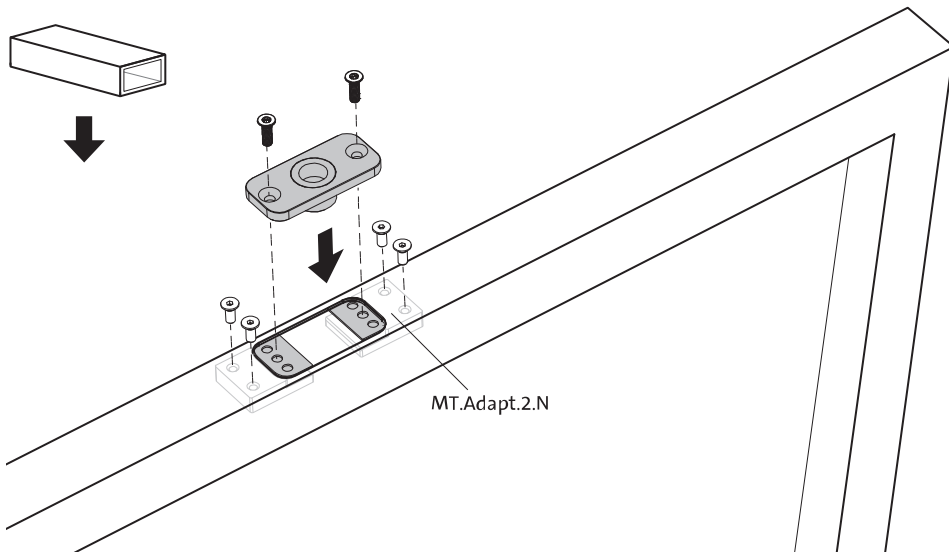

System 3

Frees- en montagehandleiding

FritsJurgens Set - 70 mm Klasse G - onzichtbaar

FritsJurgens®

Freesinstructies

BP.S3.70.G.X.XX

TP.X.70.G.X.XX

TP.X.TP-R.G.X. __

Montageinstructies

To.M

ø8 mm (5/16")

ø8 mm (5/16")

ø7.5 mm (19/64")

8 mm (5/16")

8 mm (5/16")

8 mm (5/16")

30 mm (13/16")

30 mm (13/16")

30 mm (13/16")

1

2

1

2

3