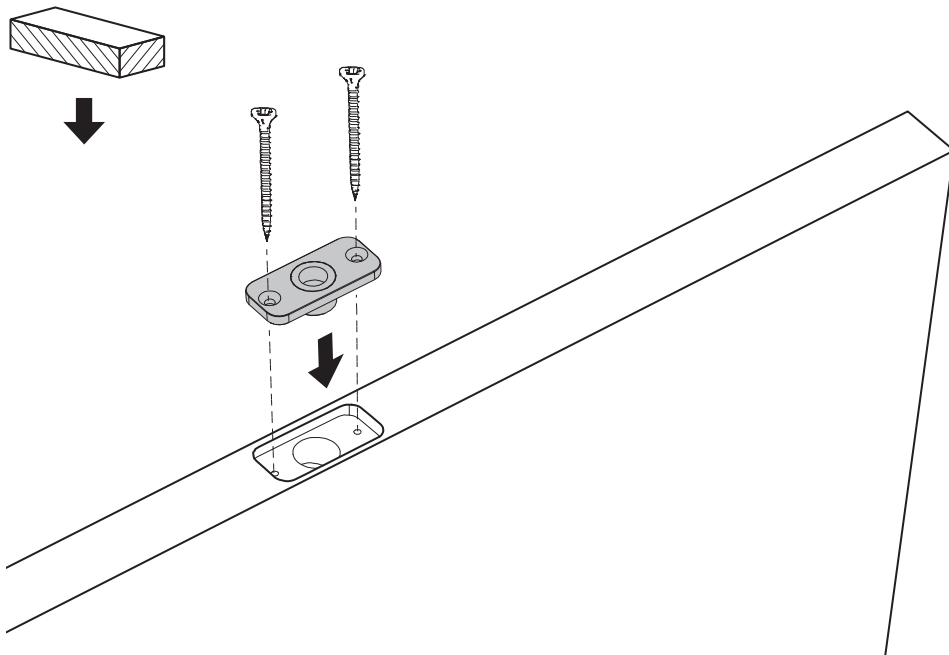

System 3

Frees- en montagehandleiding

FritsJurgens Set - 70 mm Klasse G - onzichtbaar

FritsJurgens®

Freesinstructies

BP.S3.70.G.X.XX

TP.X.70.G.X.XX

TP.X.TP-R.G.X. __

Montageinstructies

To.M

ø8 mm (5/16")

ø8 mm (5/16")

ø7.5 mm (19/64")

8 mm (5/16")

8 mm (5/16")

8 mm (5/16")

30 mm (13/16")

30 mm (13/16")

30 mm (13/16")

1

2

1

2

3