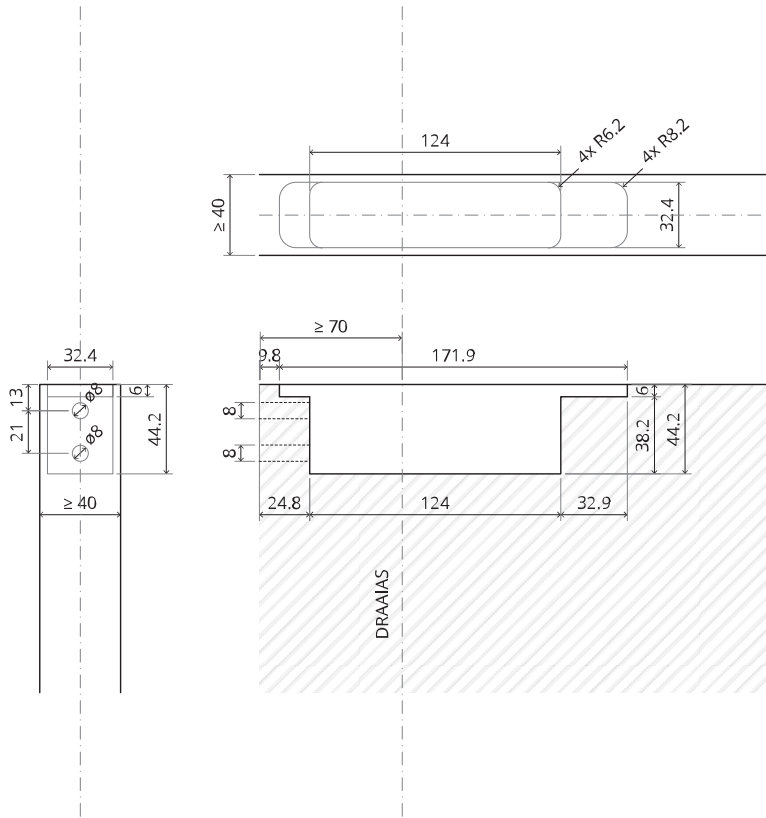

System 3

Frees- en montagehandleiding

FritsJurgens Set - 70 mm Klasse G - onzichtbaar

FritsJurgens®

Freesinstructies

BP.S3.70.G.X.XX

TP.X.70.G.X.XX

TP.X.TP-R.G.X. __

Montageinstructies

To.M

ø8 mm (5/16")

ø8 mm (5/16")

ø7.5 mm (19/64")

8 mm (5/16")

8 mm (5/16")

8 mm (5/16")

30 mm (13/16")

30 mm (13/16")

30 mm (13/16")

1

2

1

2

3