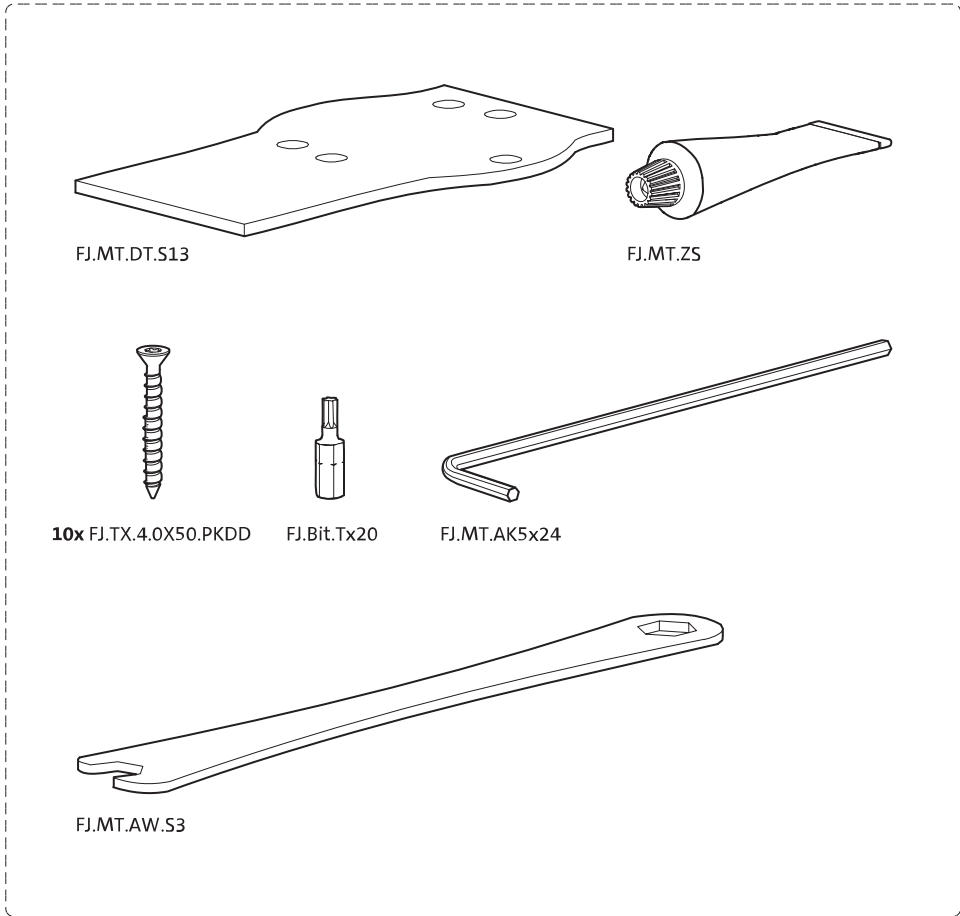

System 3

Frees- en montagehandleiding

FritsJurgens Set - 70 mm Klasse G - onzichtbaar

FritsJurgens®

Freesinstructies

BP.S3.70.G.X.XX

TP.X.70.G.X.XX

TP.X.TP-R.G.X. __

Montageinstructies

To.M

ø8 mm (5/16")

ø8 mm (5/16")

ø7.5 mm (19/64")

8 mm (5/16")

8 mm (5/16")

8 mm (5/16")

30 mm (13/16")

30 mm (13/16")

30 mm (13/16")

1

2

1

2

3