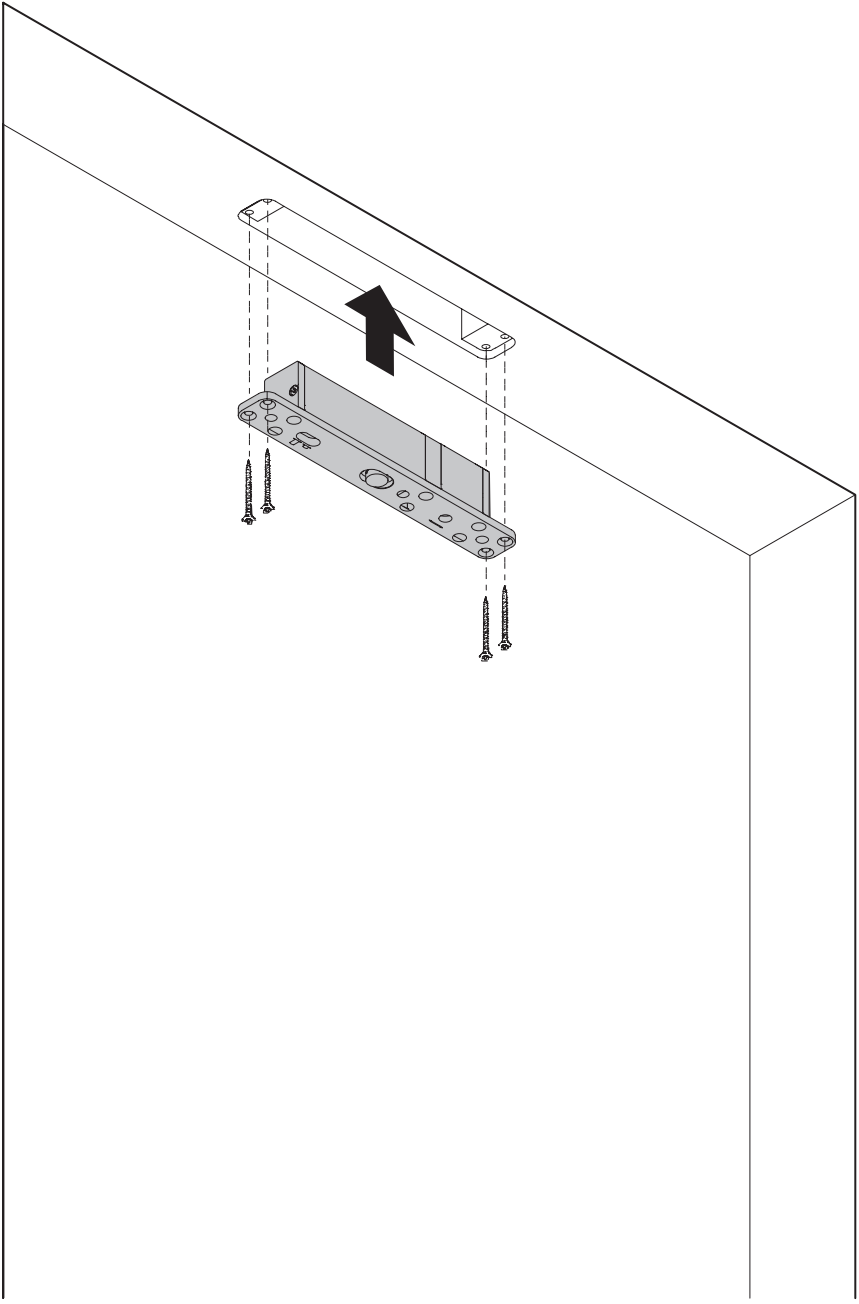

System 3

Frees- en montagehandleiding

FritsJurgens Set - 70 mm Klasse G - onzichtbaar

FritsJurgens®

Freesinstructies

BP.S3.70.G.X.XX

TP.X.70.G.X.XX

TP.X.TP-R.G.X. __

Montageinstructies

To.M

ø8 mm (5/16")

ø8 mm (5/16")

ø7.5 mm (19/64")

8 mm (5/16")

8 mm (5/16")

8 mm (5/16")

30 mm (13/16")

30 mm (13/16")

30 mm (13/16")

1

2

1

2

3