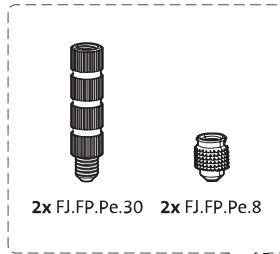

# Montageinstructies

FJ.MT.DT.M

FJ.MT.ZS

FJ.MT.AK3

FJ.MT.AK5x24

10x FJ.Tx.4.0x50.PKDD

FJ.Bit.Tx20

2x FJ.FP.Pe.30 2x FJ.FP.Pe.8

To.M

ø8 mm (5/16")

ø8 mm (5/16")

ø7.5 mm (19/64")

8 mm (5/16")

8 mm (5/16")

8 mm (5/16")

30 mm (13/16")