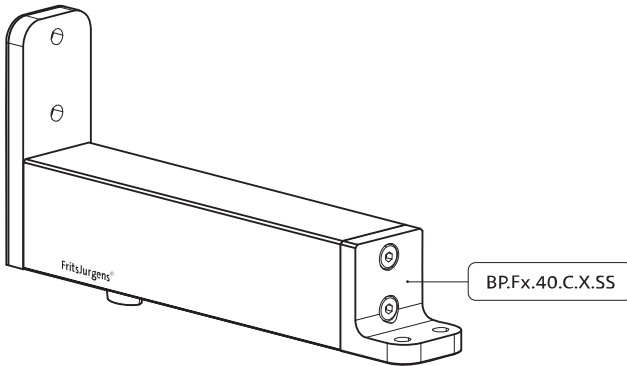

## Frees- en montagehandleiding

FritsJurgens Set - 40 mm Klasse C - RVS