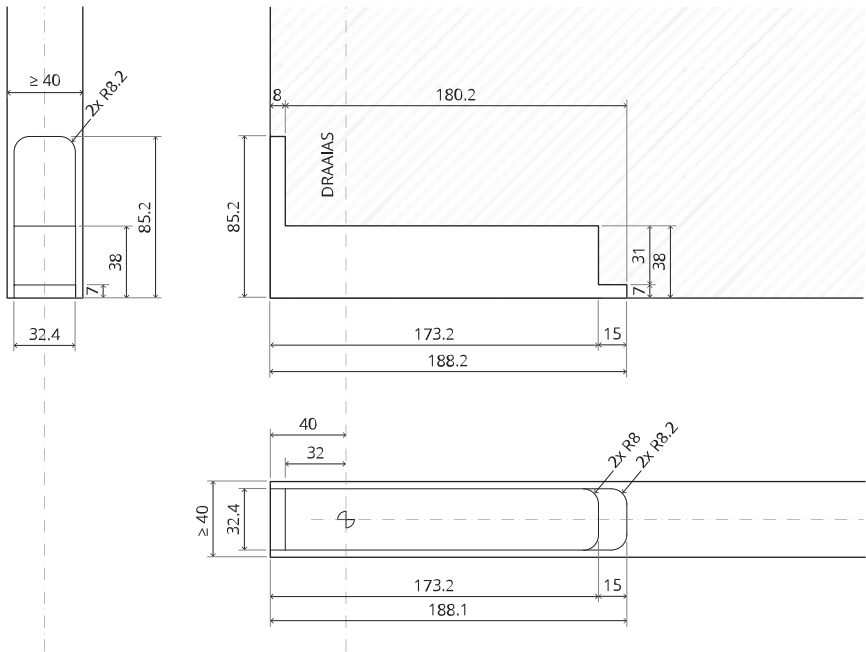

BP.Fx.40.C.X.SS