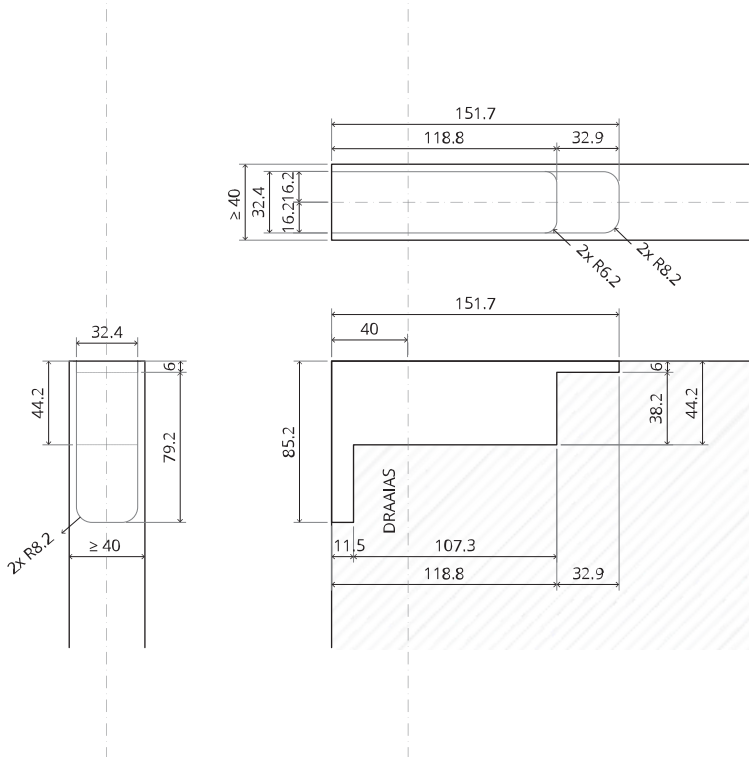

TP.X.40.G.X.SS