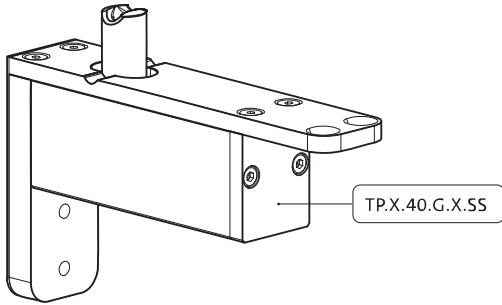

## Frees- en montagehandleiding

FritsJurgens Set - 40 mm Klasse C - RVS