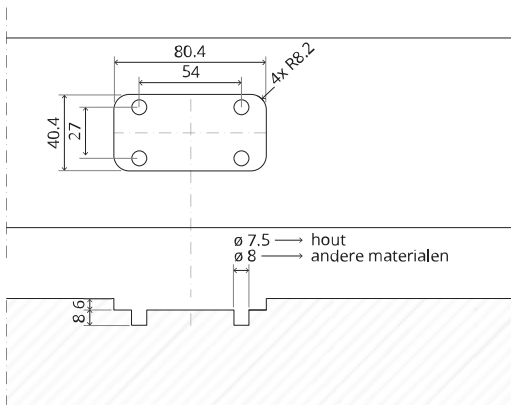

System Fx

Frees- en montagehandleiding

FritsJurgens Set - 70 mm Klasse C - onzichtbaar

FritsJurgens®

Freesinstructies

BP.Fx.70.C.X.XX

TP.X.70.G.X.XX

Zijaanzicht A met pin naar binnen gedraaid

Zijaanzicht A met pin naar buiten gedraaid

Bovenaanzicht

Voorraanzicht

Zijaanzicht B

Onderaanzicht

TP.X.TP-R.G.X.

FP.M.X.X.FS.SS

FP.M.X.X.FR.SS

To.M

ø8 mm (5/16")

ø8 mm (5/16")

ø7.5 mm (19/64")

8 mm (5/16")

8 mm (5/16")

8 mm (5/16")

30 mm (13/16")

30 mm (13/16")

30 mm (13/16")

1

2

ø18 mm
(45/64 ")

ø18 mm
(45/64 ")

20 mm (25/32 ")

1