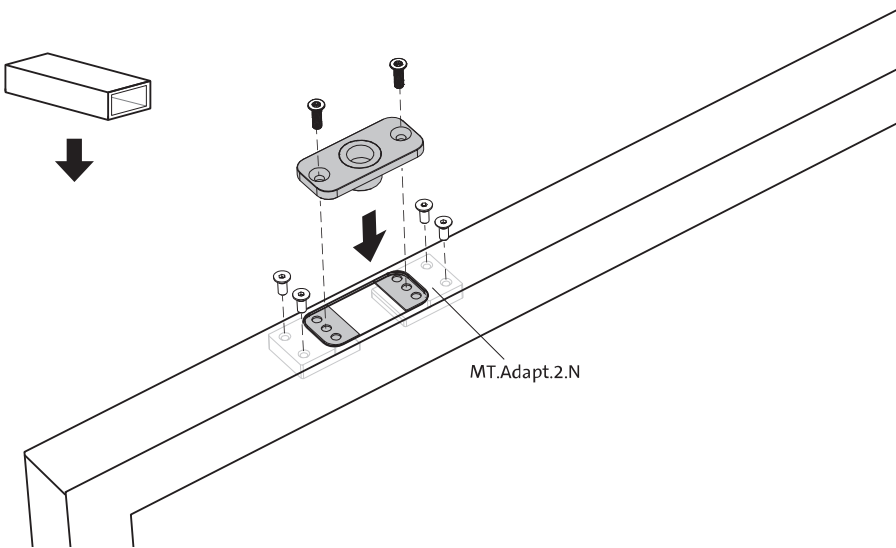

System Fx

Frees- en montagehandleiding

FritsJurgens Set - 70 mm Klasse C - onzichtbaar

FritsJurgens®

Freesinstructies

BP.Fx.70.C.X.XX

TP.X.70.G.X.XX

Zijaanzicht A met pin naar binnen gedraaid

Zijaanzicht A met pin naar buiten gedraaid

Bovenaanzicht

Voorraanzicht

Zijaanzicht B

Onderaanzicht

TP.X.TP-R.G.X.

FP.M.X.X.FS.SS

FP.M.X.X.FR.SS