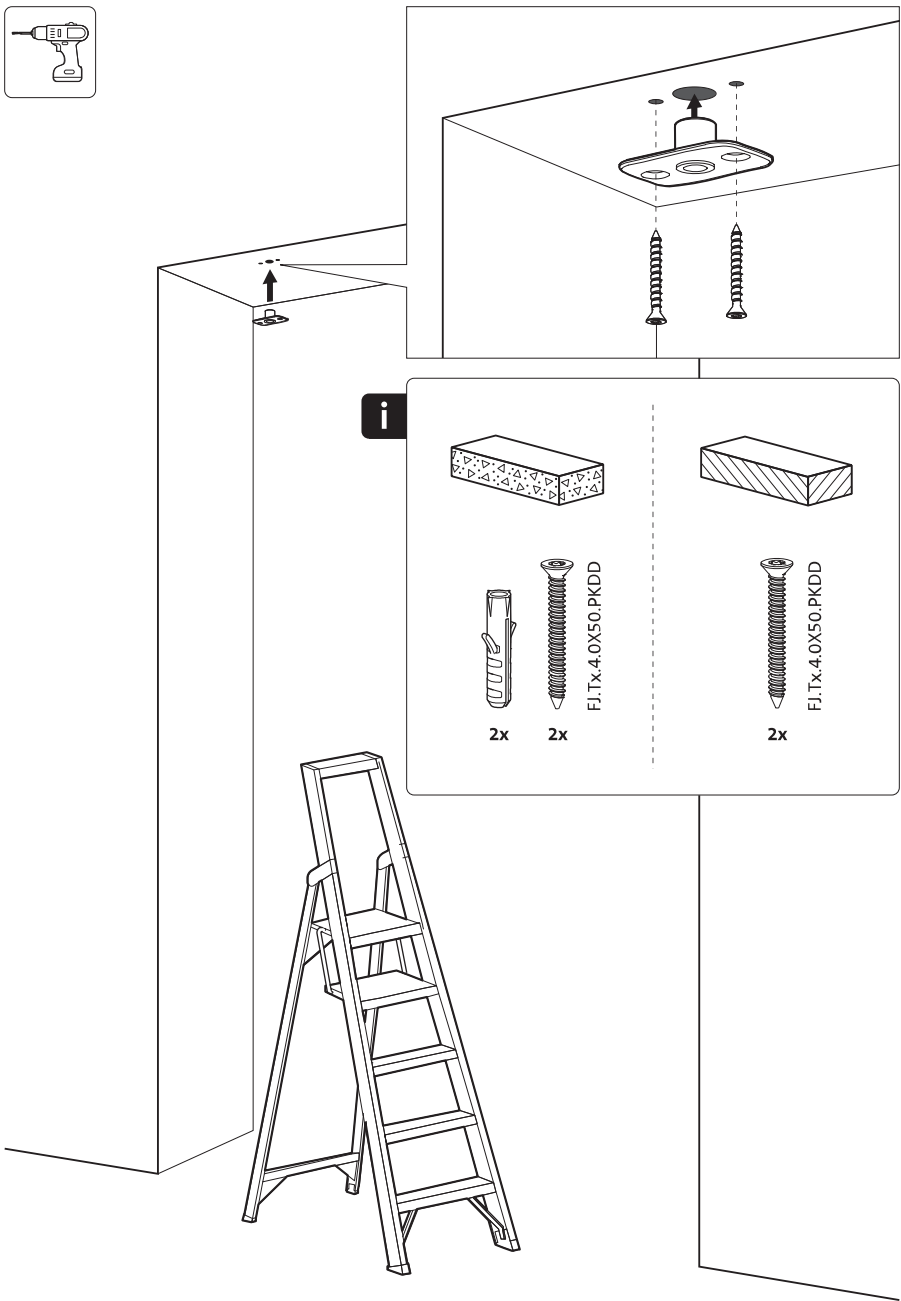

30 mm (13/16")

30 mm (13/16")

1

2

ø18 mm
(45/64 ")

ø18 mm
(45/64 ")

20 mm (25/32 ")

1

2

3

1

2

Demontageinstructies

FritsJurgens International

A. Einsteinlaan 1

Nederland