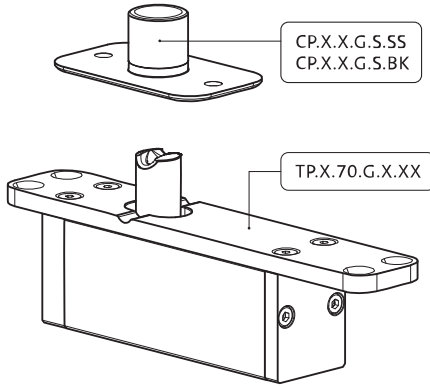

System Fx

Frees- en montagehandleiding

FritsJurgens Set - 70 mm Klasse C - onzichtbaar

FritsJurgens®

Freesinstructies

BP.Fx.70.C.X.XX

TP.X.70.G.X.XX

Zijaanzicht A met pin naar binnen gedraaid

Zijaanzicht A met pin naar buiten gedraaid

Bovenaanzicht

Voorraanzicht

Zijaanzicht B

Onderaanzicht

TP.X.TP-R.G.X.

FP.M.X.X.FS.SS

FP.M.X.X.FR.SS

To.M

ø8 mm (5/16")

ø8 mm (5/16")

ø7.5 mm (19/64")

8 mm (5/16")

8 mm (5/16")

8 mm (5/16")

30 mm (13/16")

30 mm (13/16")

30 mm (13/16")

1

2

ø18 mm
(45/64 ")

ø18 mm
(45/64 ")

20 mm (25/32 ")

1