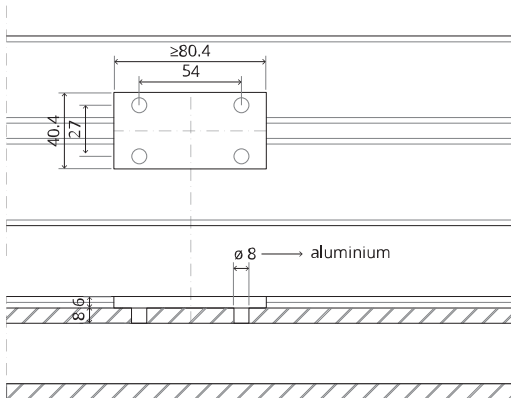

Zijaanzicht A met pin naar buiten gedraaid

Bovenaanzicht

Voorraanzicht

Zijaanzicht B

Onderaanzicht

TP.X.TP-R.G.X.

FP.M.X.X.FS.SS

FP.M.X.X.FR.SS

To.M

ø8 mm (5/16")

ø8 mm (5/16")

ø7.5 mm (19/64")

8 mm (5/16")

8 mm (5/16")

8 mm (5/16")

30 mm (13/16")

30 mm (13/16")

30 mm (13/16")

1

2

ø18 mm
(45/64 ")

ø18 mm
(45/64 ")

20 mm (25/32 ")

1