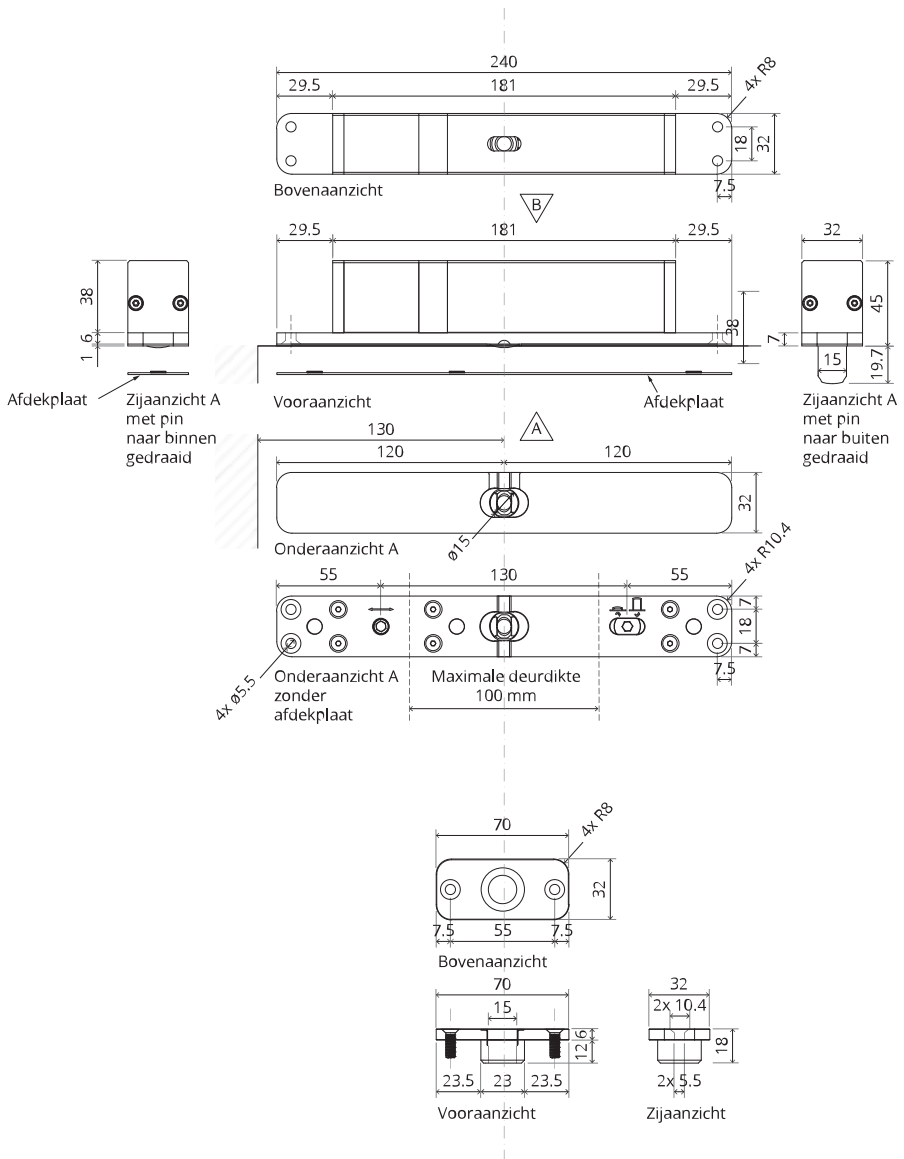

System Fx

Frees- en montagehandleiding

FritsJurgens Set - 70 mm Klasse C - onzichtbaar

FritsJurgens®

Freesinstructies

BP.Fx.70.C.X.XX

TP.X.70.G.X.XX

Zijaanzicht A met pin naar binnen gedraaid

Zijaanzicht A met pin naar buiten gedraaid

Bovenaanzicht

Voorraanzicht

Zijaanzicht B

Onderaanzicht

TP.X.TP-R.G.X.

FP.M.X.X.FS.SS

FP.M.X.X.FR.SS

To.M

ø8 mm (5/16")

ø8 mm (5/16")

ø7.5 mm (19/64")

8 mm (5/16")

8 mm (5/16")

8 mm (5/16")

30 mm (13/16")

30 mm (13/16")

30 mm (13/16")

1

2

ø18 mm
(45/64 ")

ø18 mm
(45/64 ")

20 mm (25/32 ")

1