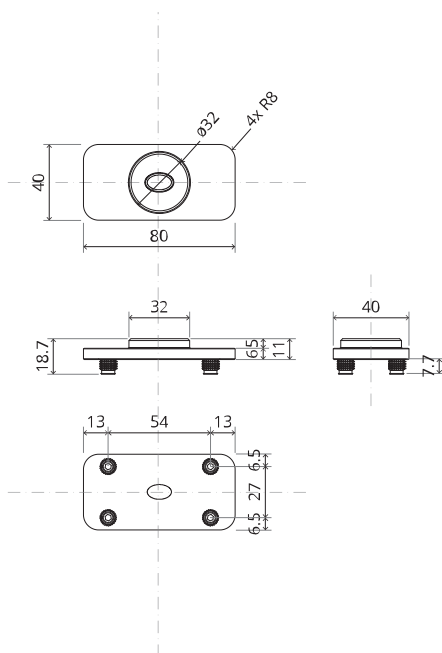

System Fx

Frees- en montagehandleiding

FritsJurgens Set - 70 mm Klasse C - onzichtbaar

FritsJurgens®

Freesinstructies

BP.Fx.70.C.X.XX

TP.X.70.G.X.XX

Zijaanzicht A met pin naar binnen gedraaid

Zijaanzicht A met pin naar buiten gedraaid

Bovenaanzicht

Voorraanzicht

Zijaanzicht B

Onderaanzicht

TP.X.TP-R.G.X.

FP.M.X.X.FS.SS

FP.M.X.X.FR.SS

To.M

ø8 mm (5/16")

ø8 mm (5/16")

ø7.5 mm (19/64")

8 mm (5/16")

8 mm (5/16")

8 mm (5/16")

30 mm (13/16")

30 mm (13/16")

30 mm (13/16")

1

2

ø18 mm
(45/64 ")

ø18 mm
(45/64 ")

20 mm (25/32 ")

1