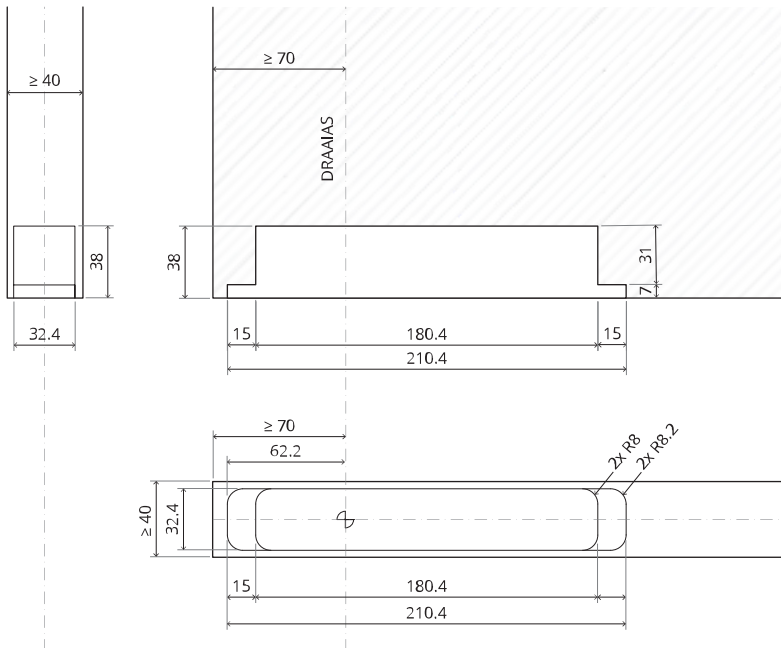

System Fx

Frees- en montagehandleiding

FritsJurgens Set - 70 mm Klasse C - onzichtbaar

FritsJurgens®

Freesinstructies

BP.Fx.70.C.X.XX

TP.X.70.G.X.XX

Zijaanzicht A met pin naar binnen gedraaid

Zijaanzicht A met pin naar buiten gedraaid

Bovenaanzicht

Voorraanzicht

Zijaanzicht B

Onderaanzicht

TP.X.TP-R.G.X.

FP.M.X.X.FS.SS

FP.M.X.X.FR.SS

To.M

ø8 mm (5/16")

ø8 mm (5/16")

ø7.5 mm (19/64")

8 mm (5/16")

8 mm (5/16")

8 mm (5/16")

30 mm (13/16")

30 mm (13/16")

30 mm (13/16")

1

2

ø18 mm
(45/64 ")

ø18 mm
(45/64 ")

20 mm (25/32 ")

1