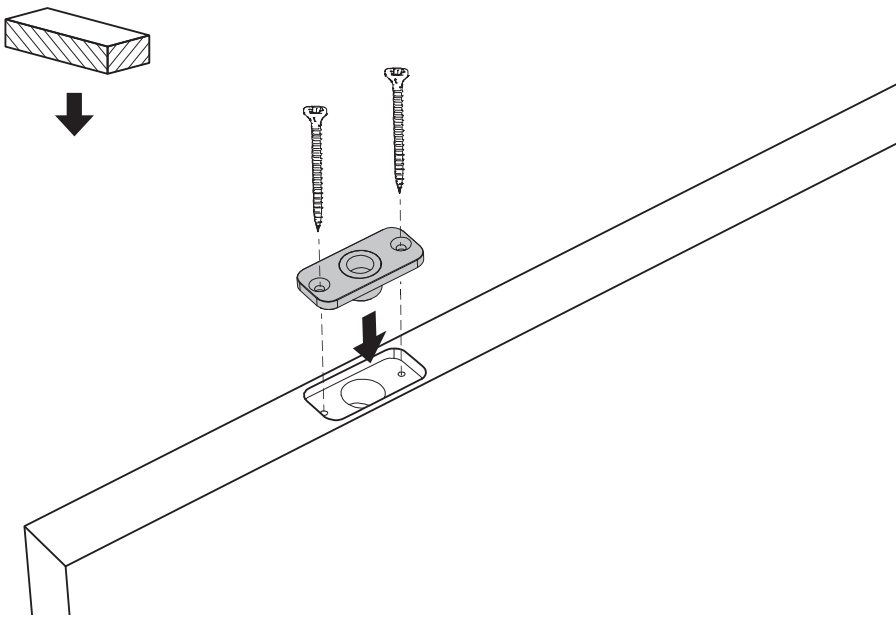

System Fx

Frees- en montagehandleiding

FritsJurgens Set - 70 mm Klasse C - onzichtbaar

FritsJurgens®

Freesinstructies

BP.Fx.70.C.X.XX

TP.X.70.G.X.XX

Zijaanzicht A met pin naar binnen gedraaid

Zijaanzicht A met pin naar buiten gedraaid

Bovenaanzicht

Voorraanzicht

Zijaanzicht B

Onderaanzicht

TP.X.TP-R.G.X.

FP.M.X.X.FS.SS

FP.M.X.X.FR.SS

To.M

ø8 mm (5/16")

ø8 mm (5/16")

ø7.5 mm (19/64")

8 mm (5/16")

8 mm (5/16")

8 mm (5/16")

30 mm (13/16")

30 mm (13/16")

30 mm (13/16")

1

2

ø18 mm
(45/64 ")

ø18 mm
(45/64 ")

20 mm (25/32 ")

1