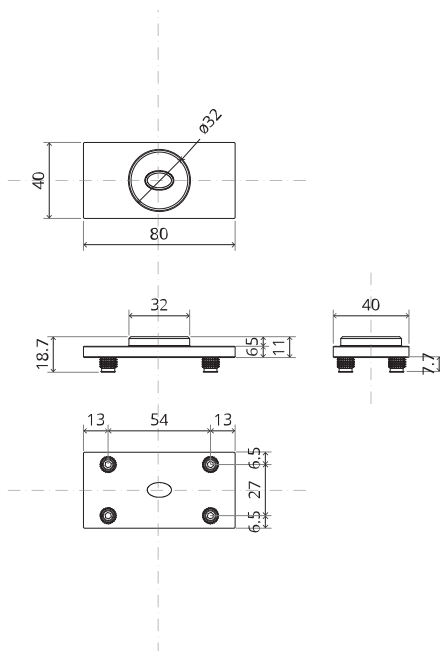

System Fx

Frees- en montagehandleiding

FritsJurgens Set - 70 mm Klasse C - onzichtbaar

FritsJurgens®

Freesinstructies

BP.Fx.70.C.X.XX

TP.X.70.G.X.XX

Zijaanzicht A met pin naar binnen gedraaid

Zijaanzicht A met pin naar buiten gedraaid

Bovenaanzicht

Voorraanzicht

Zijaanzicht B

Onderaanzicht

TP.X.TP-R.G.X.

FP.M.X.X.FS.SS

FP.M.X.X.FR.SS

To.M

ø8 mm (5/16")

ø8 mm (5/16")

ø7.5 mm (19/64")

8 mm (5/16")

8 mm (5/16")

8 mm (5/16")

30 mm (13/16")

30 mm (13/16")

30 mm (13/16")

1

2

ø18 mm
(45/64 ")

ø18 mm
(45/64 ")

20 mm (25/32 ")

1