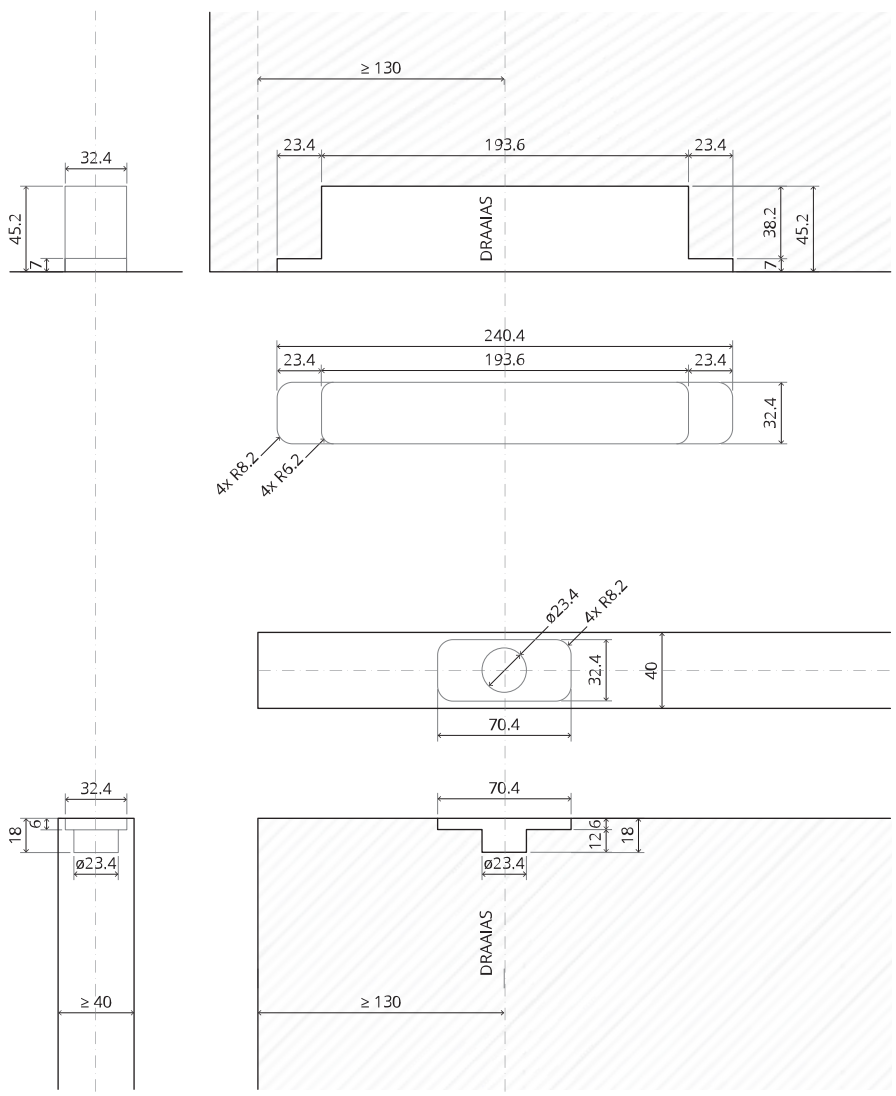

System Fx

Frees- en montagehandleiding

FritsJurgens Set - 70 mm Klasse C - onzichtbaar

FritsJurgens®

Freesinstructies

BP.Fx.70.C.X.XX

TP.X.70.G.X.XX

Zijaanzicht A met pin naar binnen gedraaid

Zijaanzicht A met pin naar buiten gedraaid

Bovenaanzicht

Voorraanzicht

Zijaanzicht B

Onderaanzicht

TP.X.TP-R.G.X.

FP.M.X.X.FS.SS

FP.M.X.X.FR.SS

To.M

ø8 mm (5/16")

ø8 mm (5/16")

ø7.5 mm (19/64")

8 mm (5/16")

8 mm (5/16")

8 mm (5/16")

30 mm (13/16")

30 mm (13/16")

30 mm (13/16")

1

2

ø18 mm
(45/64 ")

ø18 mm
(45/64 ")

20 mm (25/32 ")

1