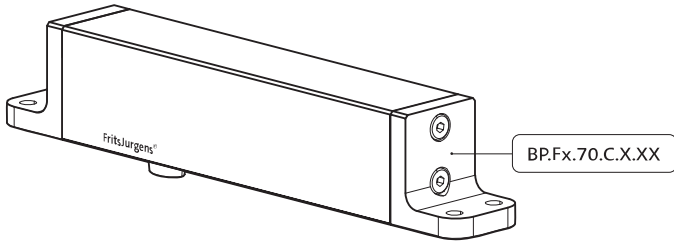

System Fx

Frees- en montagehandleiding

FritsJurgens Set - 70 mm Klasse C - onzichtbaar

FritsJurgens®

Freesinstructies

BP.Fx.70.C.X.XX

TP.X.70.G.X.XX

Zijaanzicht A met pin naar binnen gedraaid

Zijaanzicht A met pin naar buiten gedraaid

Bovenaanzicht

Voorraanzicht

Zijaanzicht B

Onderaanzicht

TP.X.TP-R.G.X.

FP.M.X.X.FS.SS

FP.M.X.X.FR.SS