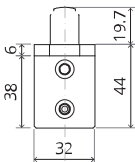

System Fx

Frees- en montagehandleiding

FritsJurgens Set - 70 mm Klasse C - onzichtbaar

FritsJurgens®

Freesinstructies

BP.Fx.70.C.X.XX

TP.X.70.G.X.XX

Zijaanzicht A met pin naar binnen gedraaid

Zijaanzicht A met pin naar buiten gedraaid

Bovenaanzicht

Voorraanzicht

Zijaanzicht B

Onderaanzicht

TP.X.TP-R.G.X.

FP.M.X.X.FS.SS

FP.M.X.X.FR.SS

To.M

ø8 mm (5/16")

ø8 mm (5/16")

ø7.5 mm (19/64")

8 mm (5/16")

8 mm (5/16")

8 mm (5/16")

30 mm (13/16")

30 mm (13/16")

30 mm (13/16")

1

2

ø18 mm
(45/64 ")

ø18 mm
(45/64 ")

20 mm (25/32 ")

1