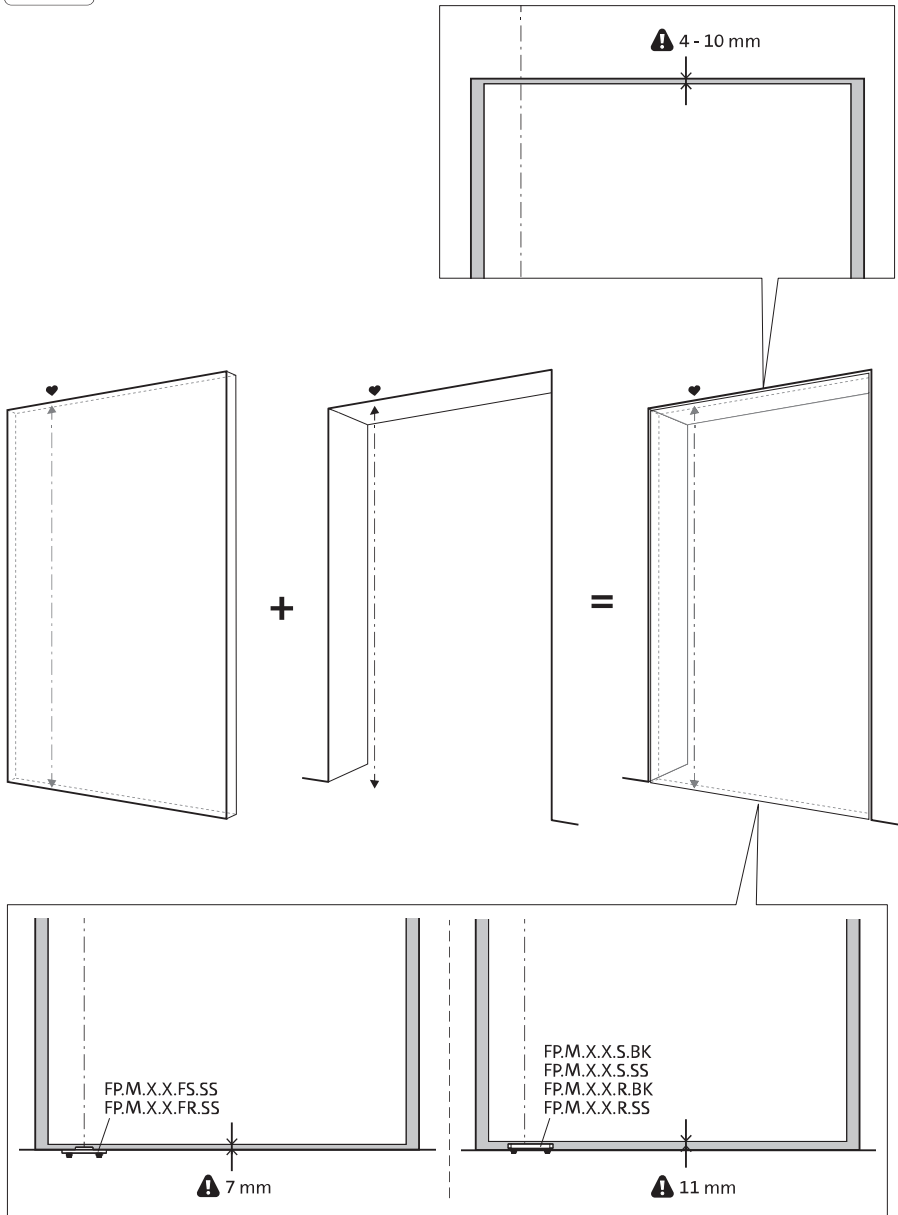

Zijaanzicht A met pin naar buiten gedraaid

Bovenaanzicht

Voorraanzicht

Zijaanzicht B

Onderaanzicht

TP.X.TP-R.G.X.

FP.M.X.X.FS.SS

FP.M.X.X.FR.SS

To.M

ø8 mm (5/16")

ø8 mm (5/16")

ø7.5 mm (19/64")

8 mm (5/16")

8 mm (5/16")

8 mm (5/16")

30 mm (13/16")

30 mm (13/16")

30 mm (13/16")

1

2

ø18 mm
(45/64 ")

ø18 mm
(45/64 ")

20 mm (25/32 ")

1