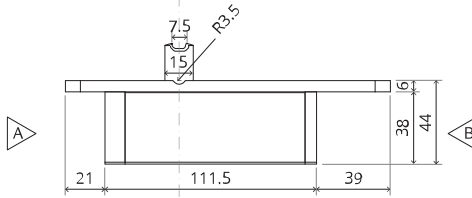

System Fx

Frees- en montagehandleiding

FritsJurgens Set - 70 mm Klasse C - onzichtbaar

FritsJurgens®

Freesinstructies

BP.Fx.70.C.X.XX

TP.X.70.G.X.XX

Zijaanzicht A met pin naar binnen gedraaid

Zijaanzicht A met pin naar buiten gedraaid

Bovenaanzicht

Voorraanzicht

Zijaanzicht B

Onderaanzicht

TP.X.TP-R.G.X.

FP.M.X.X.FS.SS

FP.M.X.X.FR.SS

To.M

ø8 mm (5/16")

ø8 mm (5/16")

ø7.5 mm (19/64")

8 mm (5/16")

8 mm (5/16")

8 mm (5/16")

30 mm (13/16")

30 mm (13/16")

30 mm (13/16")

1

2

ø18 mm
(45/64 ")

ø18 mm
(45/64 ")

20 mm (25/32 ")

1