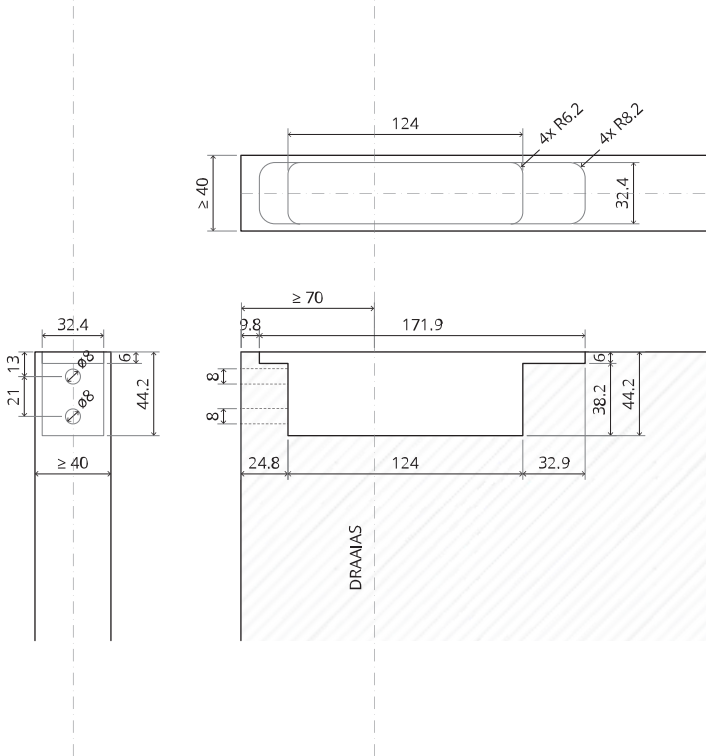

System Fx

Frees- en montagehandleiding

FritsJurgens Set - 70 mm Klasse C - onzichtbaar

FritsJurgens®

Freesinstructies

BP.Fx.70.C.X.XX

TP.X.70.G.X.XX

Zijaanzicht A met pin naar binnen gedraaid

Zijaanzicht A met pin naar buiten gedraaid

Bovenaanzicht

Voorraanzicht

Zijaanzicht B

Onderaanzicht

TP.X.TP-R.G.X.

FP.M.X.X.FS.SS

FP.M.X.X.FR.SS

To.M

ø8 mm (5/16")

ø8 mm (5/16")

ø7.5 mm (19/64")

8 mm (5/16")

8 mm (5/16")

8 mm (5/16")

30 mm (13/16")

30 mm (13/16")

30 mm (13/16")

1

2

ø18 mm
(45/64 ")

ø18 mm
(45/64 ")

20 mm (25/32 ")

1