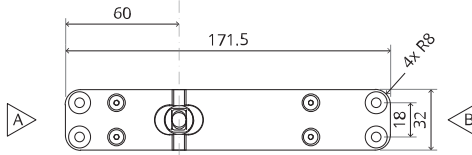

System Fx

Frees- en montagehandleiding

FritsJurgens Set - 70 mm Klasse C - onzichtbaar

FritsJurgens®

Freesinstructies

BP.Fx.70.C.X.XX

TP.X.70.G.X.XX

Zijaanzicht A met pin naar binnen gedraaid

Zijaanzicht A met pin naar buiten gedraaid

Bovenaanzicht

Voorraanzicht

Zijaanzicht B

Onderaanzicht

TP.X.TP-R.G.X.

FP.M.X.X.FS.SS

FP.M.X.X.FR.SS

To.M

ø8 mm (5/16")

ø8 mm (5/16")

ø7.5 mm (19/64")

8 mm (5/16")

8 mm (5/16")

8 mm (5/16")

30 mm (13/16")

30 mm (13/16")

30 mm (13/16")

1

2

ø18 mm
(45/64 ")

ø18 mm
(45/64 ")

20 mm (25/32 ")

1