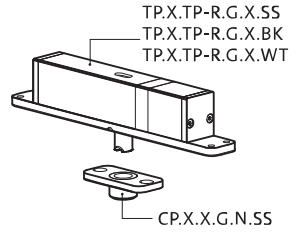

System Fx

Frees- en montagehandleiding

FritsJurgens Set - 70 mm Klasse C - onzichtbaar

FritsJurgens®

Freesinstructies

BP.Fx.70.C.X.XX

TP.X.70.G.X.XX

Zijaanzicht A met pin naar binnen gedraaid

Zijaanzicht A met pin naar buiten gedraaid

Bovenaanzicht

Voorraanzicht

Zijaanzicht B

Onderaanzicht

TP.X.TP-R.G.X.

FP.M.X.X.FS.SS

FP.M.X.X.FR.SS