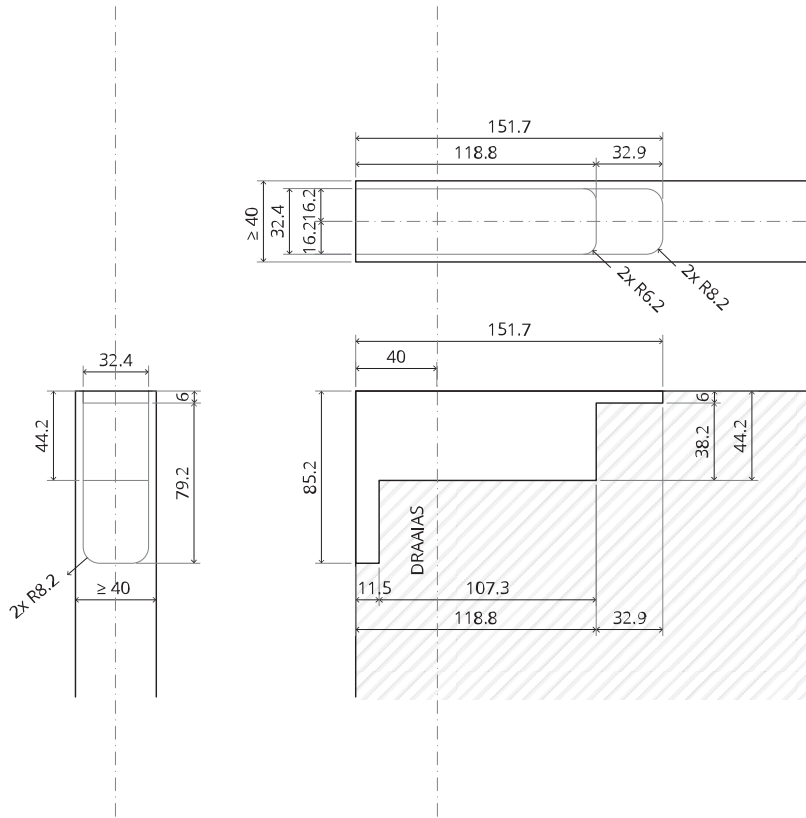

TP.X.40.B.X.SS