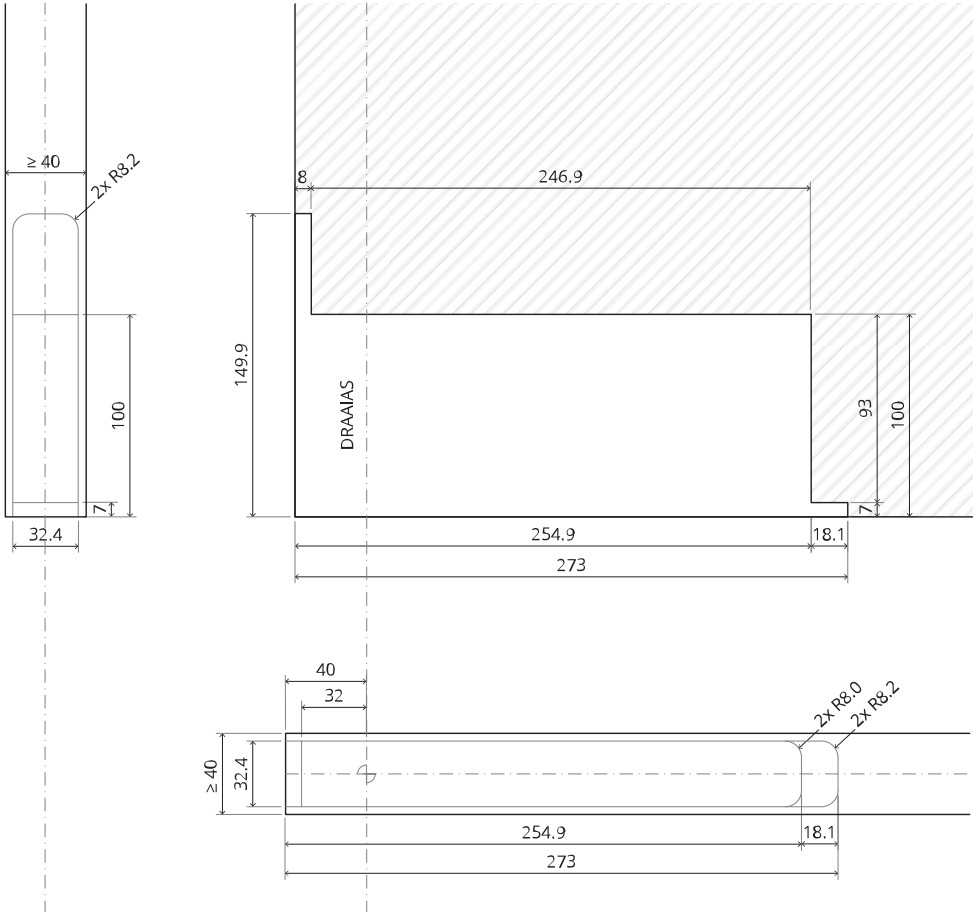

BP.M.40.AA.X.SS