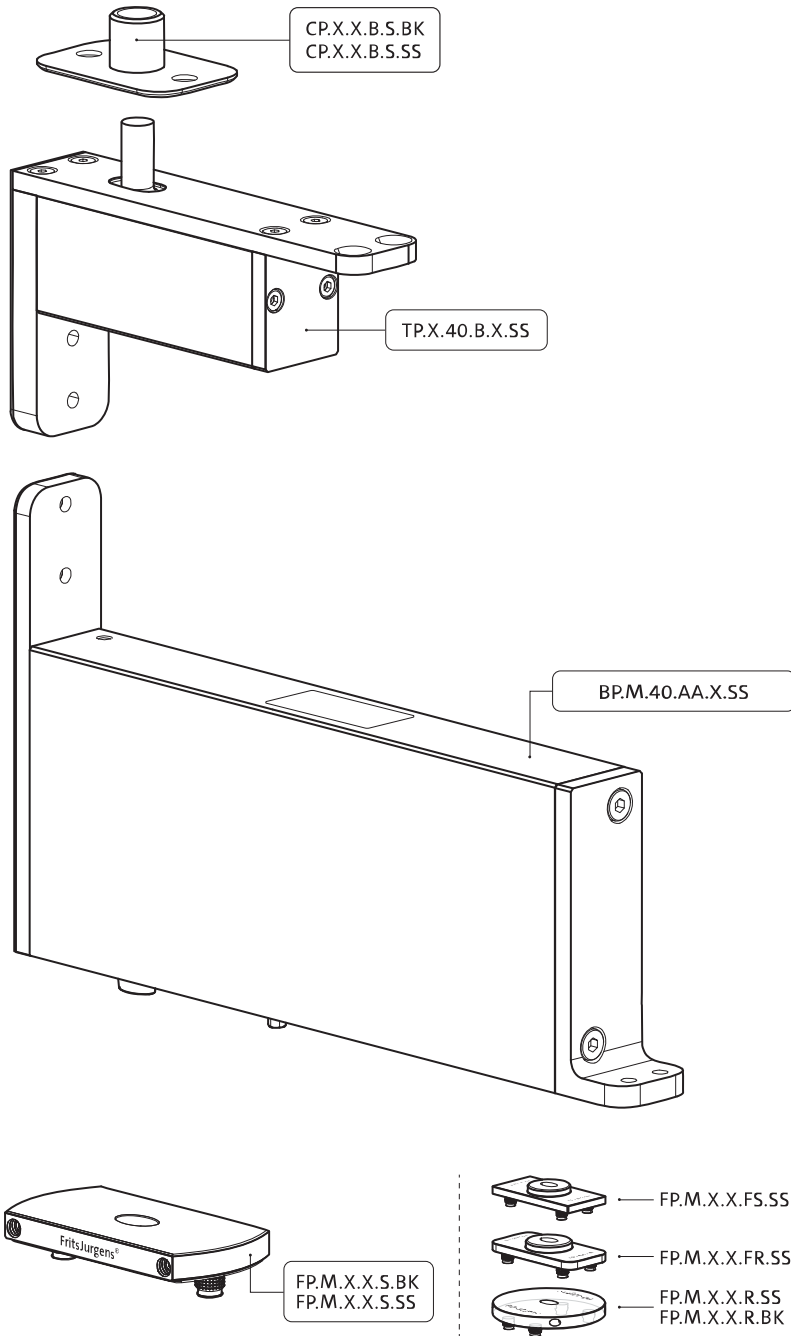

## Frees- en montagehandleiding

FritsJurgens Set - 40 mm Klasse AA - RVS

FritsJurgens®

# Montageinstructies

ø8 mm (5/16")

ø8 mm (5/16")

ø7.5 mm (19/64")

8 mm (5/16")

8 mm (5/16")

8 mm (5/16")

30 mm (13/16")