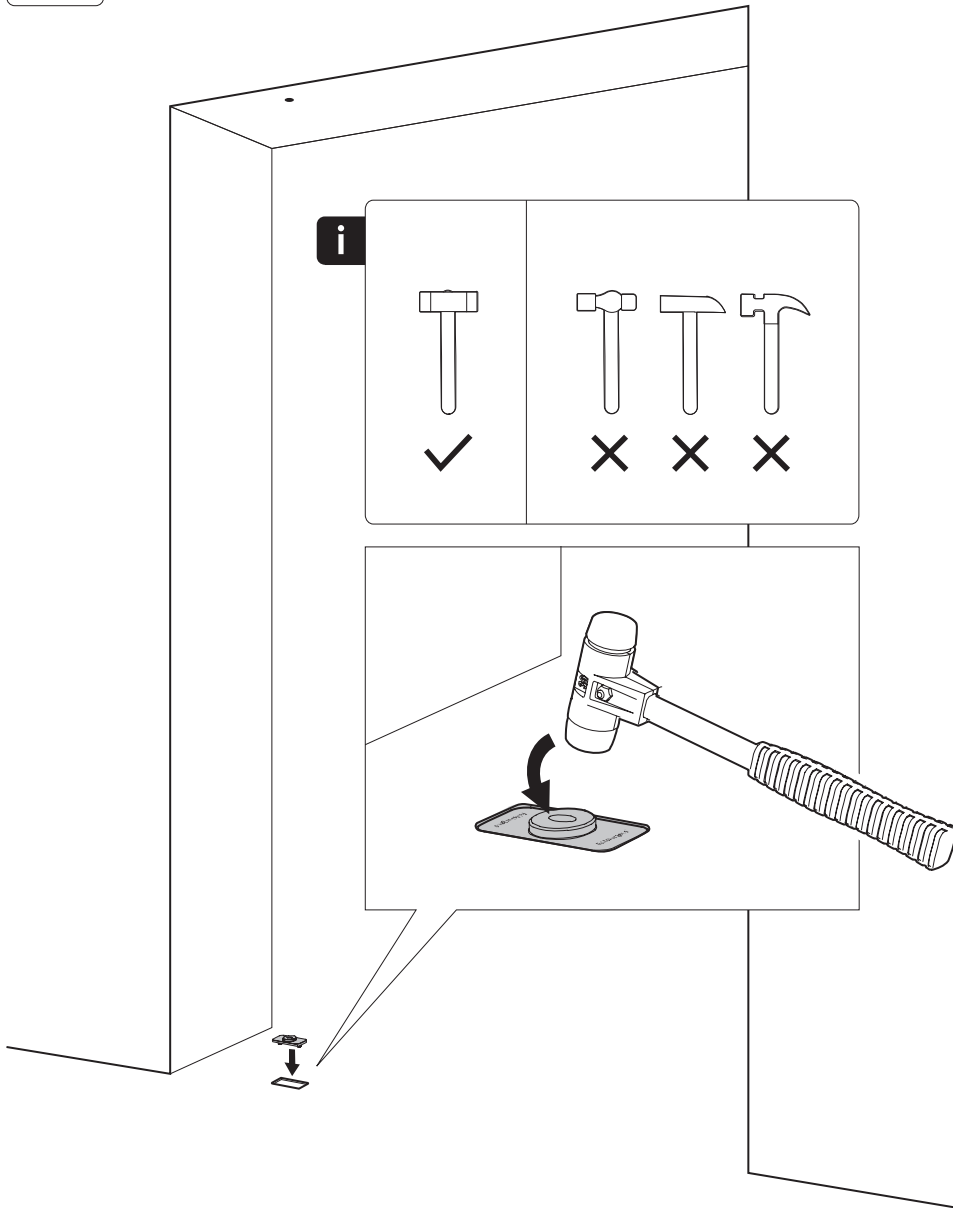

System M

Frees- en montagehandleiding

FritsJurgens Set - 40 mm Klasse C - RVS

FritsJurgens®

Freesinstructies

BP.M.40.C.X.SS

FP.M.X.X.FS.SS

FP.M.X.X.FR.SS

Montageinstructies

To.M

ø8 mm (5/16")

ø8 mm (5/16")

ø7.5 mm (19/64")

8 mm (5/16")

8 mm (5/16")

8 mm (5/16")