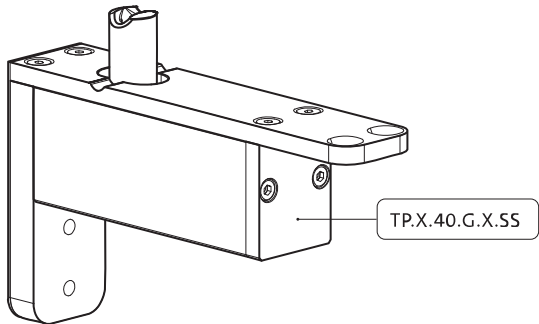

System M

Frees- en montagehandleiding

FritsJurgens Set - 40 mm Klasse C - RVS

FritsJurgens®

Freesinstructies

BP.M.40.C.X.SS

FP.M.X.X.FS.SS

FP.M.X.X.FR.SS

Montageinstructies

To.M

ø8 mm (5/16")

ø8 mm (5/16")

ø7.5 mm (19/64")

8 mm (5/16")

8 mm (5/16")

8 mm (5/16")

30 mm (13/16")

30 mm (13/16")

30 mm (13/16")

1

2

1

2

3