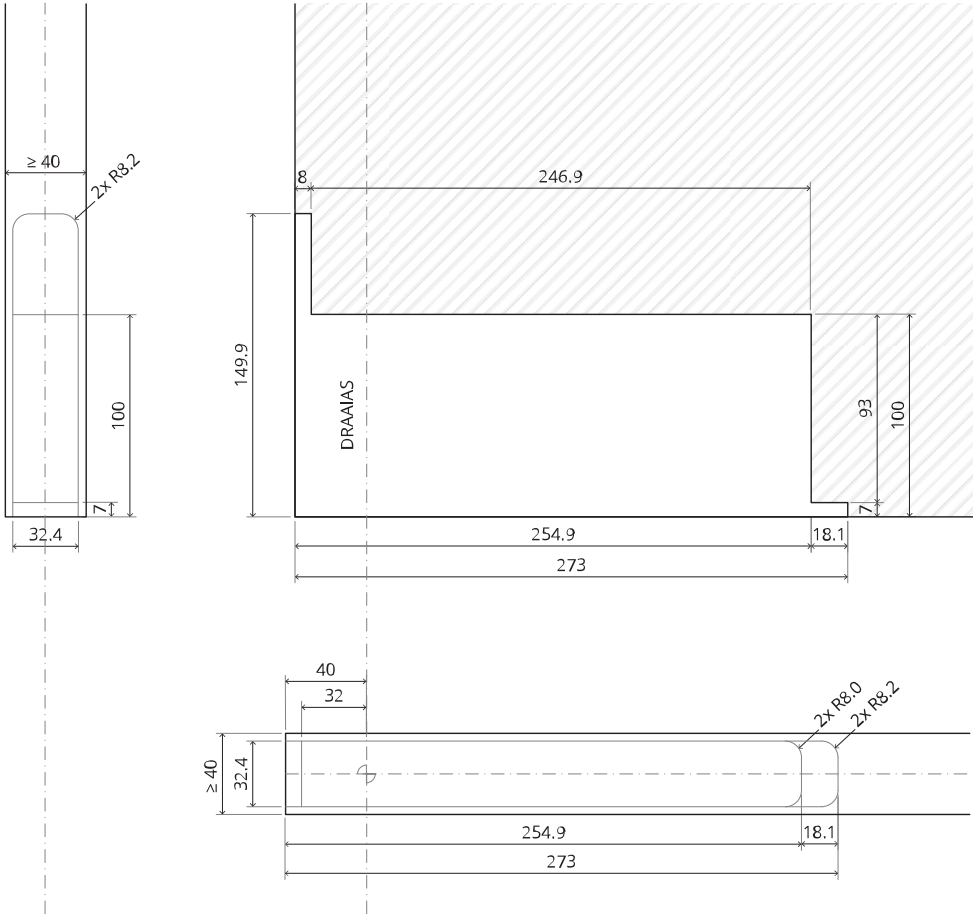

System M

Frees- en montagehandleiding

FritsJurgens Set - 40 mm Klasse C - RVS

FritsJurgens®

Freesinstructies

BP.M.40.C.X.SS

FP.M.X.X.FS.SS

FP.M.X.X.FR.SS

Montageinstructies

To.M

ø8 mm (5/16")

ø8 mm (5/16")

ø7.5 mm (19/64")

8 mm (5/16")

8 mm (5/16")

8 mm (5/16")

30 mm (13/16")

30 mm (13/16")

30 mm (13/16")

1

2

1

2

3