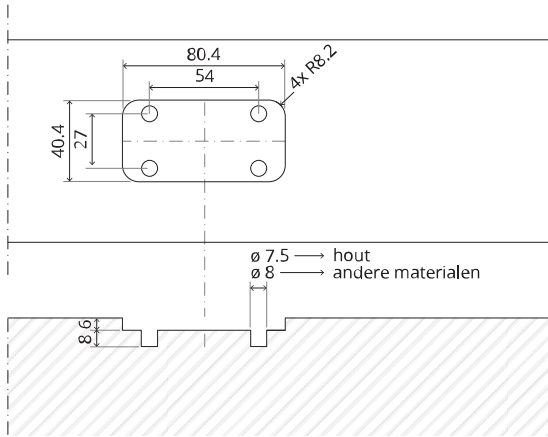

System M

Frees- en montagehandleiding

FritsJurgens Set - 40 mm Klasse C - RVS

FritsJurgens®

Freesinstructies

BP.M.40.C.X.SS

FP.M.X.X.FS.SS

FP.M.X.X.FR.SS

Montageinstructies

To.M

ø8 mm (5/16")

ø8 mm (5/16")

ø7.5 mm (19/64")

8 mm (5/16")

8 mm (5/16")

8 mm (5/16")

30 mm (13/16")

30 mm (13/16")

30 mm (13/16")

1

2

1

2

3