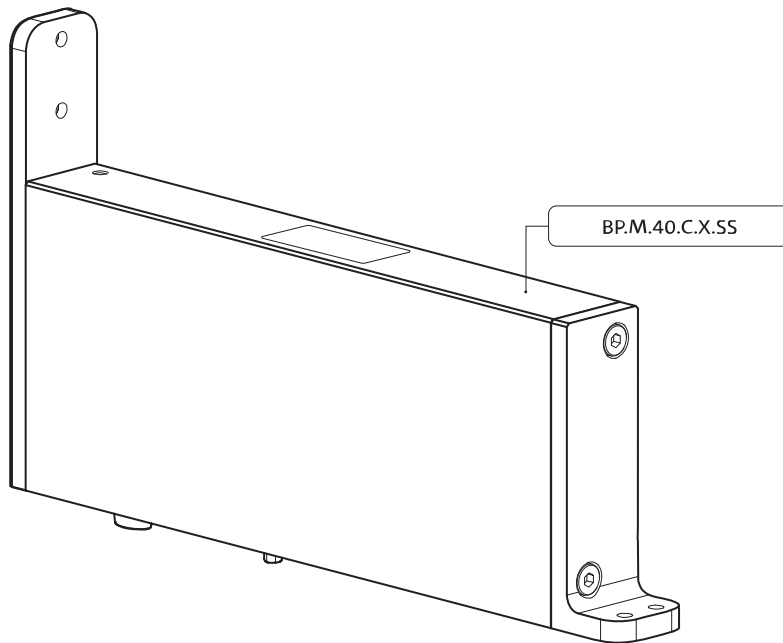

System M

Frees- en montagehandleiding

FritsJurgens Set - 40 mm Klasse C - RVS

FritsJurgens®

Freesinstructies

BP.M.40.C.X.SS

FP.M.X.X.FS.SS

FP.M.X.X.FR.SS

Montageinstructies

To.M

ø8 mm (5/16")

ø8 mm (5/16")

ø7.5 mm (19/64")

8 mm (5/16")

8 mm (5/16")

8 mm (5/16")