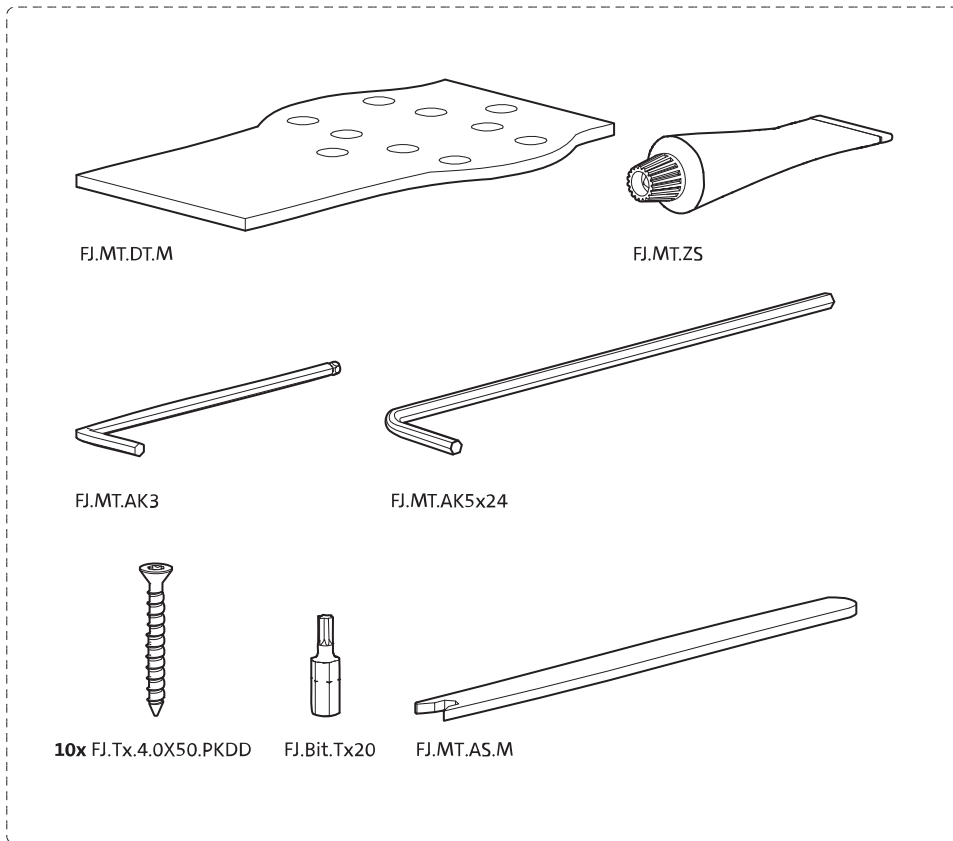

System M

Frees- en montagehandleiding

FritsJurgens Set - 40 mm Klasse C - RVS

FritsJurgens®

Freesinstructies

BP.M.40.C.X.SS

FP.M.X.X.FS.SS

FP.M.X.X.FR.SS

Montageinstructies

To.M

ø8 mm (5/16")

ø8 mm (5/16")

ø7.5 mm (19/64")

8 mm (5/16")

8 mm (5/16")

8 mm (5/16")

30 mm (13/16")

30 mm (13/16")

30 mm (13/16")

1

2

1

2

3