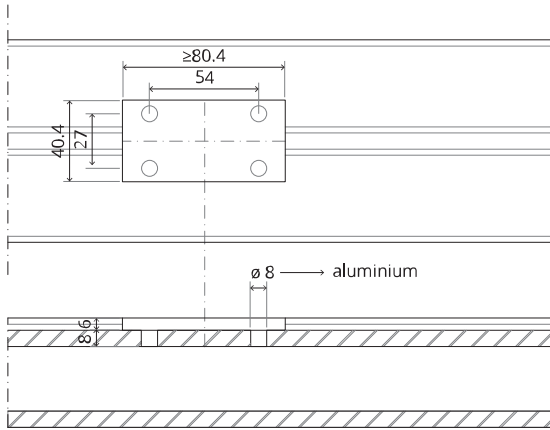

System M

Frees- en montagehandleiding

FritsJurgens Set - 40 mm Klasse C - RVS

FritsJurgens®

Freesinstructies

BP.M.40.C.X.SS

FP.M.X.X.FS.SS

FP.M.X.X.FR.SS

Montageinstructies

To.M

ø8 mm (5/16")

ø8 mm (5/16")

ø7.5 mm (19/64")

8 mm (5/16")

8 mm (5/16")

8 mm (5/16")

30 mm (13/16")

30 mm (13/16")

30 mm (13/16")

1

2

1

2

3