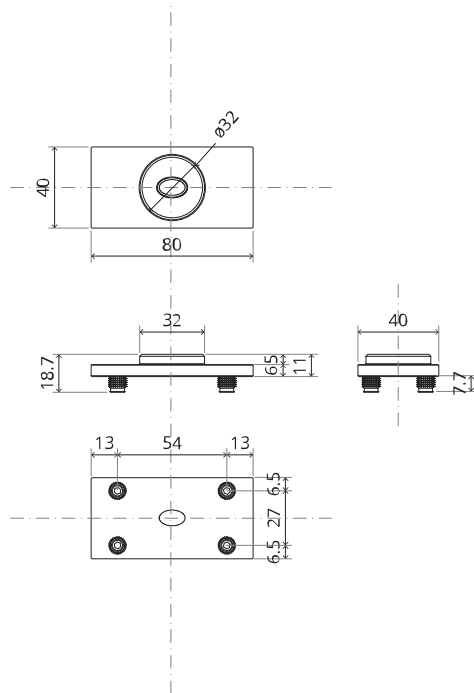

System M

Frees- en montagehandleiding

FritsJurgens Set - 40 mm Klasse C - RVS

FritsJurgens®

Freesinstructies

BP.M.40.C.X.SS

FP.M.X.X.FS.SS

FP.M.X.X.FR.SS

Montageinstructies

To.M

ø8 mm (5/16")

ø8 mm (5/16")

ø7.5 mm (19/64")

8 mm (5/16")

8 mm (5/16")

8 mm (5/16")

30 mm (13/16")

30 mm (13/16")

30 mm (13/16")

1

2

1

2

3