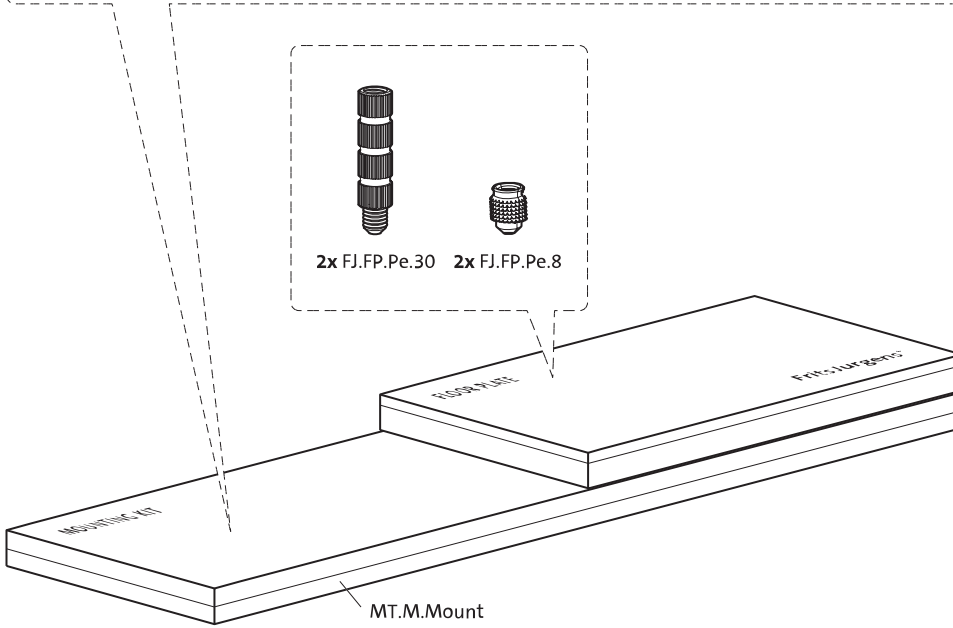

System M

Frees- en montagehandleiding

FritsJurgens Set - 40 mm Klasse C - RVS

FritsJurgens®

Freesinstructies

BP.M.40.C.X.SS

FP.M.X.X.FS.SS

FP.M.X.X.FR.SS

Montageinstructies

To.M

ø8 mm (5/16")

ø8 mm (5/16")

ø7.5 mm (19/64")

8 mm (5/16")

8 mm (5/16")

8 mm (5/16")

30 mm (13/16")

30 mm (13/16")

30 mm (13/16")

1

2

1

2

3