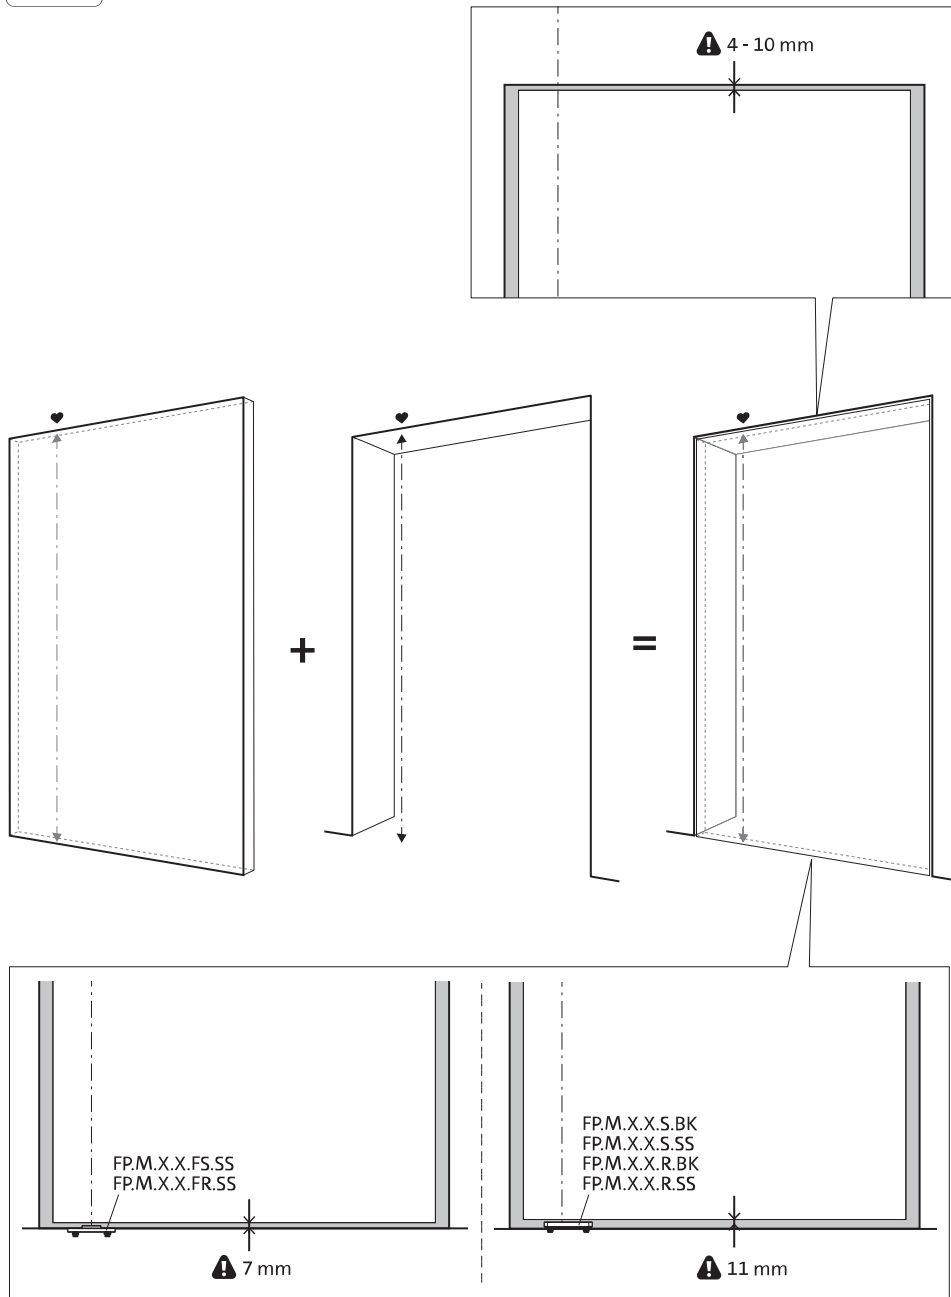

System M

Frees- en montagehandleiding

FritsJurgens Set - 40 mm Klasse C - RVS

FritsJurgens®

Freesinstructies

BP.M.40.C.X.SS

FP.M.X.X.FS.SS

FP.M.X.X.FR.SS

Montageinstructies

To.M

ø8 mm (5/16")

ø8 mm (5/16")

ø7.5 mm (19/64")

8 mm (5/16")

8 mm (5/16")

8 mm (5/16")

30 mm (13/16")

30 mm (13/16")

30 mm (13/16")

1

2

1

2

3