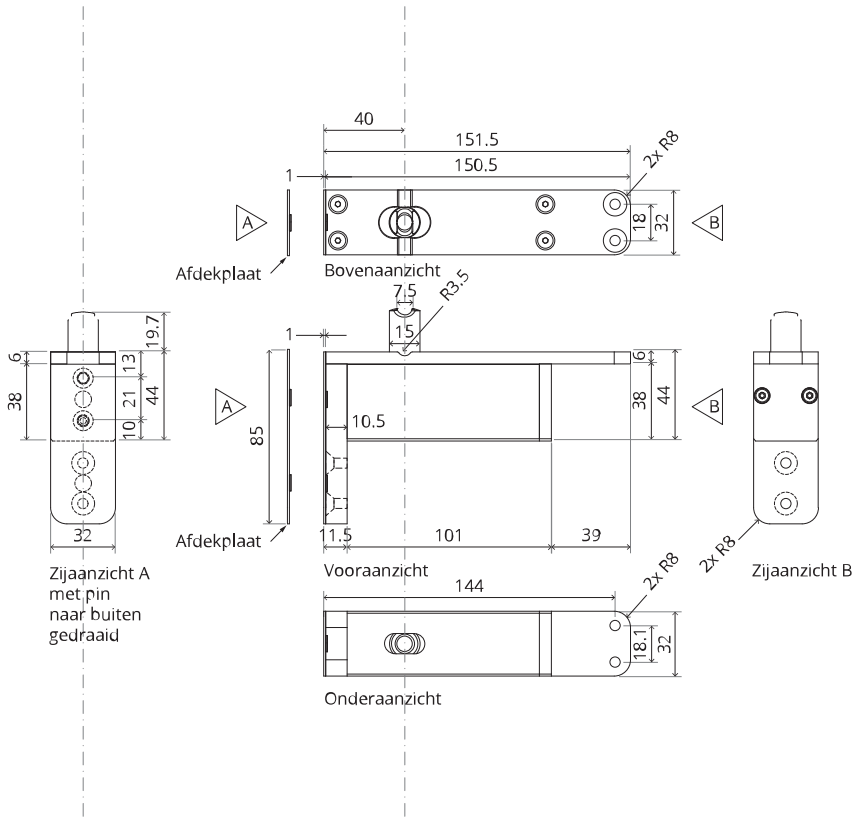

System M

Frees- en montagehandleiding

FritsJurgens Set - 40 mm Klasse C - RVS

FritsJurgens®

Freesinstructies

BP.M.40.C.X.SS

FP.M.X.X.FS.SS

FP.M.X.X.FR.SS

Montageinstructies

To.M

ø8 mm (5/16")

ø8 mm (5/16")

ø7.5 mm (19/64")

8 mm (5/16")

8 mm (5/16")

8 mm (5/16")

30 mm (13/16")

30 mm (13/16")

30 mm (13/16")

1

2

1

2

3