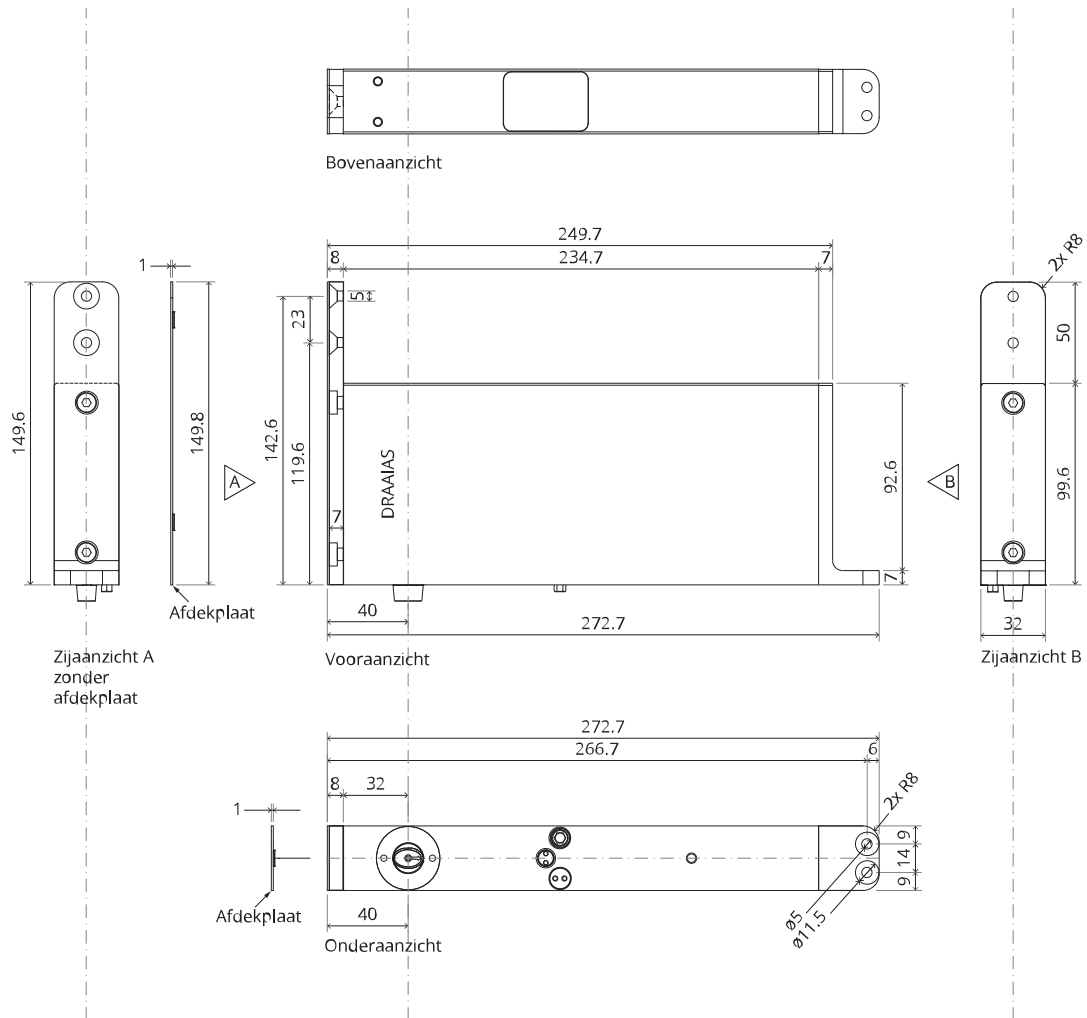

System M

Frees- en montagehandleiding

FritsJurgens Set - 40 mm Klasse C - RVS

FritsJurgens®

Freesinstructies

BP.M.40.C.X.SS

FP.M.X.X.FS.SS

FP.M.X.X.FR.SS

Montageinstructies

To.M

ø8 mm (5/16")

ø8 mm (5/16")

ø7.5 mm (19/64")

8 mm (5/16")

8 mm (5/16")

8 mm (5/16")

30 mm (13/16")

30 mm (13/16")

30 mm (13/16")

1

2

1

2

3