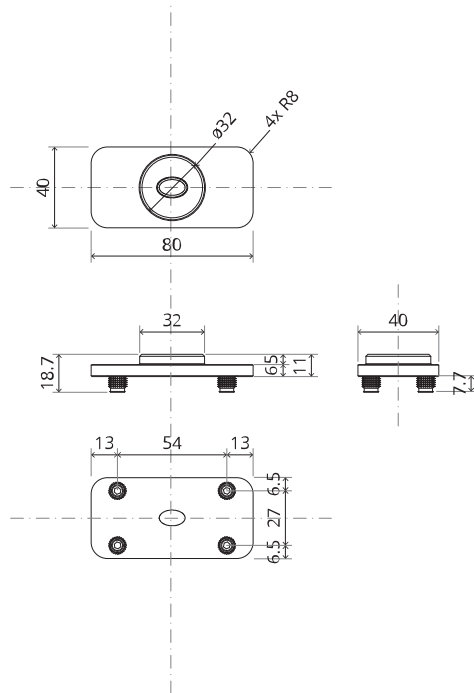

System M

Frees- en montagehandleiding

FritsJurgens Set - 40 mm Klasse C - RVS

FritsJurgens®

Freesinstructies

BP.M.40.C.X.SS

FP.M.X.X.FS.SS

FP.M.X.X.FR.SS

Montageinstructies

To.M

ø8 mm (5/16")

ø8 mm (5/16")

ø7.5 mm (19/64")

8 mm (5/16")

8 mm (5/16")

8 mm (5/16")

30 mm (13/16")

30 mm (13/16")

30 mm (13/16")

1

2

1

2

3