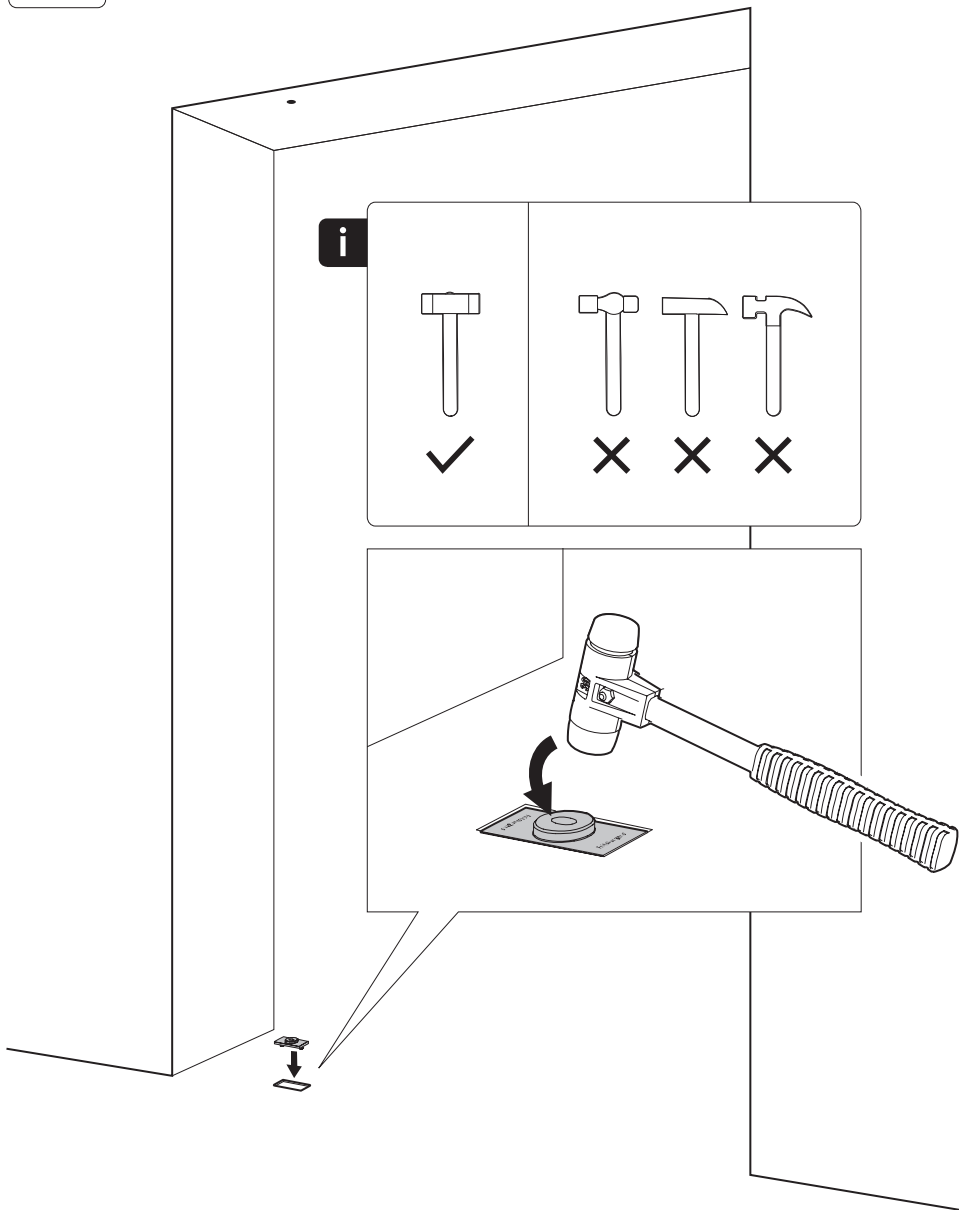

System M

Frees- en montagehandleiding

FritsJurgens Set - 40 mm Klasse C - RVS

FritsJurgens®

Freesinstructies

BP.M.40.C.X.SS

FP.M.X.X.FS.SS

FP.M.X.X.FR.SS

Montageinstructies

To.M

ø8 mm (5/16")

ø8 mm (5/16")

ø7.5 mm (19/64")

8 mm (5/16")

8 mm (5/16")

8 mm (5/16")