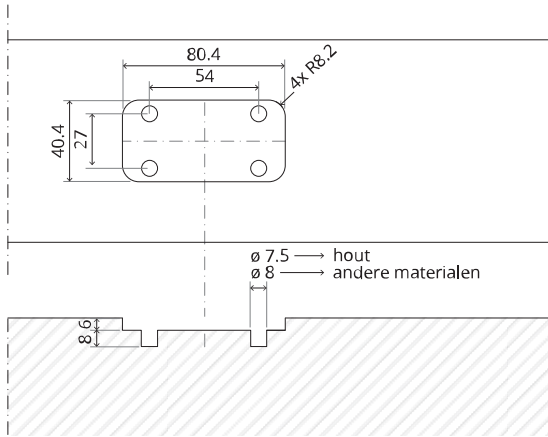

# TP.X.70.B.X.XX

Zijaanzicht A met pin naar binnen gedraaid

Zijaanzicht A met pin naar buiten gedraaid

Bovenaanzicht

Vooraanzicht

Onderaanzicht

Zijaanzicht B

# Montageinstructies

ø8 mm (5/16")

ø8 mm (5/16")

ø7.5 mm (19/64")

8 mm (5/16")

8 mm (5/16")

8 mm (5/16")

30 mm (13/16")