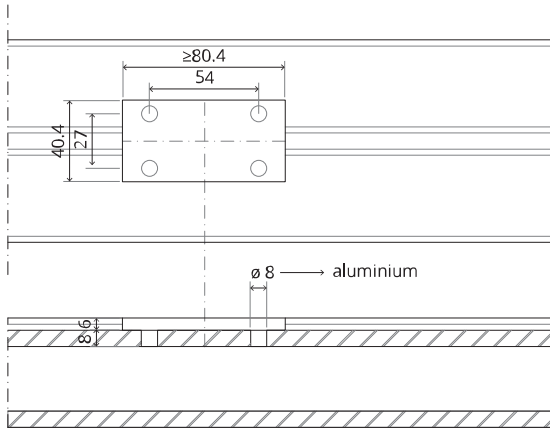

FP.M.X.X.FS.SS