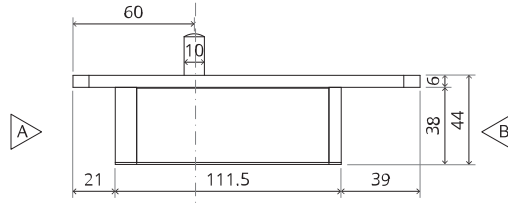

# TP.X.70.B.X.XX

Zijaanzicht A met pin naar binnen gedraaid

Zijaanzicht A met pin naar buiten gedraaid

Bovenaanzicht

Vooraanzicht

Onderaanzicht

Zijaanzicht B

# Montageinstructies

ø8 mm (5/16")

ø8 mm (5/16")

ø7.5 mm (19/64")

8 mm (5/16")

8 mm (5/16")

8 mm (5/16")

30 mm (13/16")