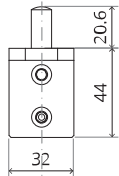

# TP.X.70.B.X.XX

Zijaanzicht A met pin naar binnen gedraaid

Zijaanzicht A met pin naar buiten gedraaid

Bovenaanzicht

Vooraanzicht

Onderaanzicht

Zijaanzicht B

# Montageinstructies

ø8 mm (5/16")

ø8 mm (5/16")

ø7.5 mm (19/64")

8 mm (5/16")

8 mm (5/16")

8 mm (5/16")

30 mm (13/16")