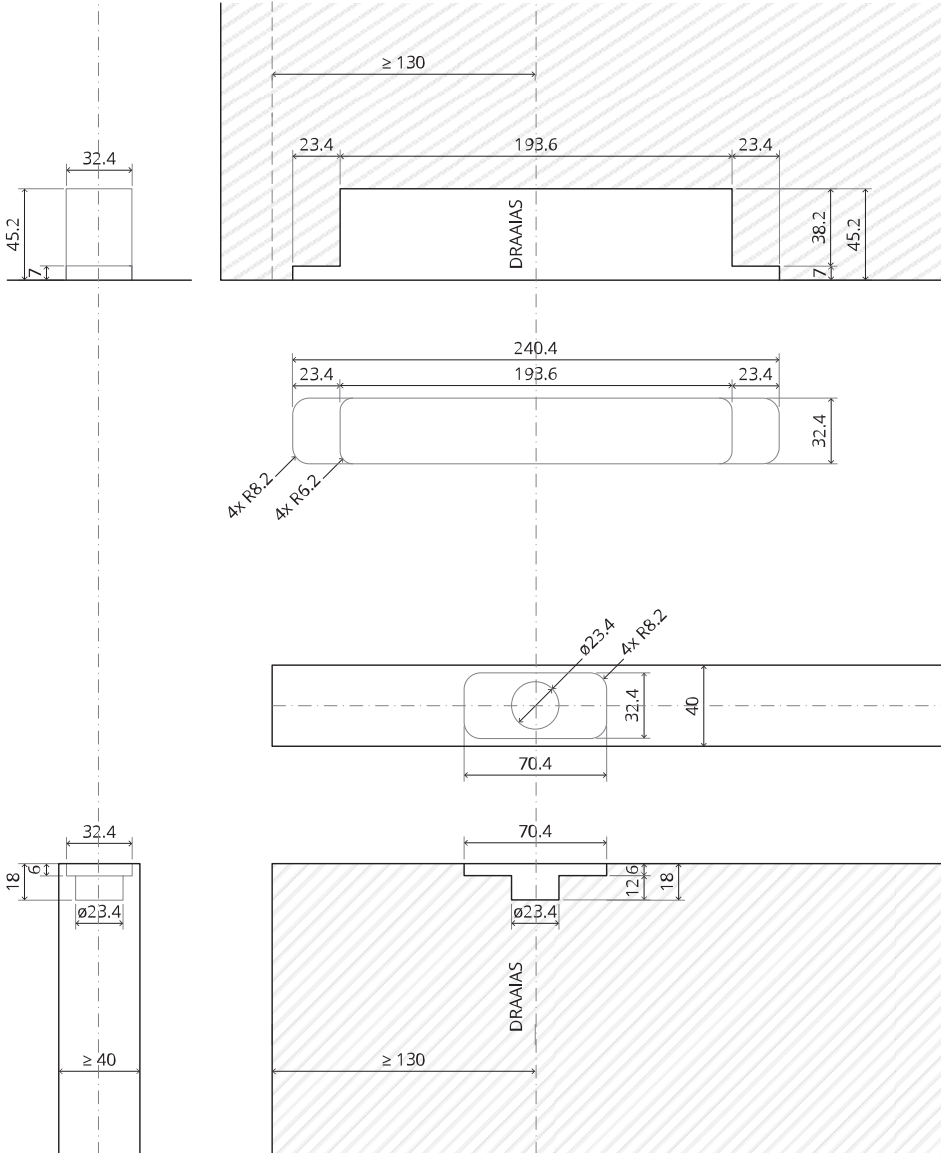

TP.X.TP-R.G.X.