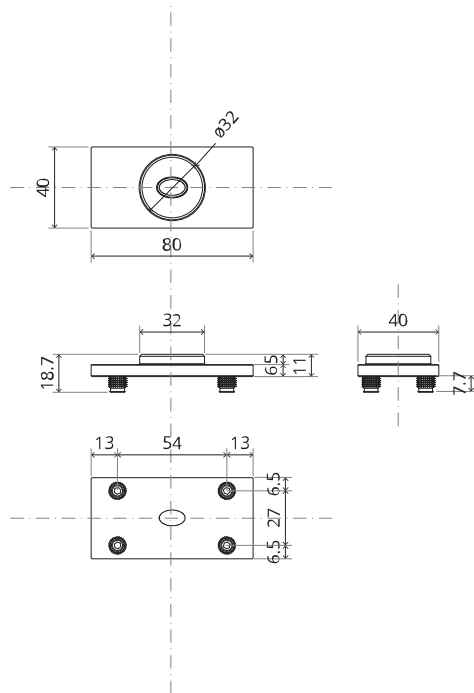

FP.M.X.X.FS.SS