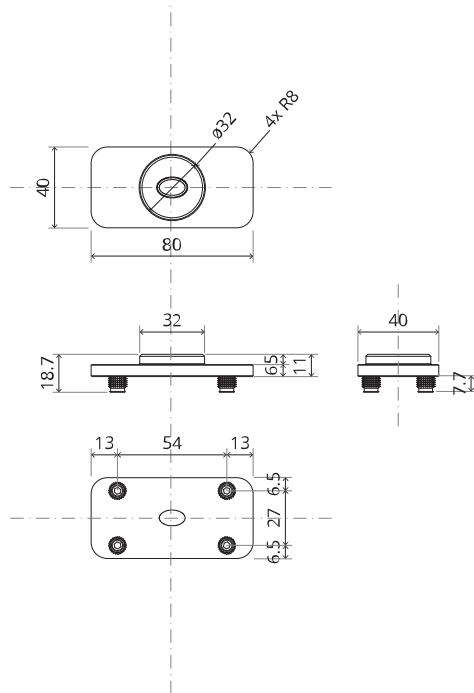

# TP.X.70.B.X.XX

Zijaanzicht A met pin naar binnen gedraaid

Zijaanzicht A met pin naar buiten gedraaid

Bovenaanzicht

Vooraanzicht

Onderaanzicht

Zijaanzicht B

# Montageinstructies

ø8 mm (5/16")

ø8 mm (5/16")

ø7.5 mm (19/64")

8 mm (5/16")

8 mm (5/16")

8 mm (5/16")

30 mm (13/16")

30 mm (13/16")

30 mm (13/16")

1

2

1

2

3

1