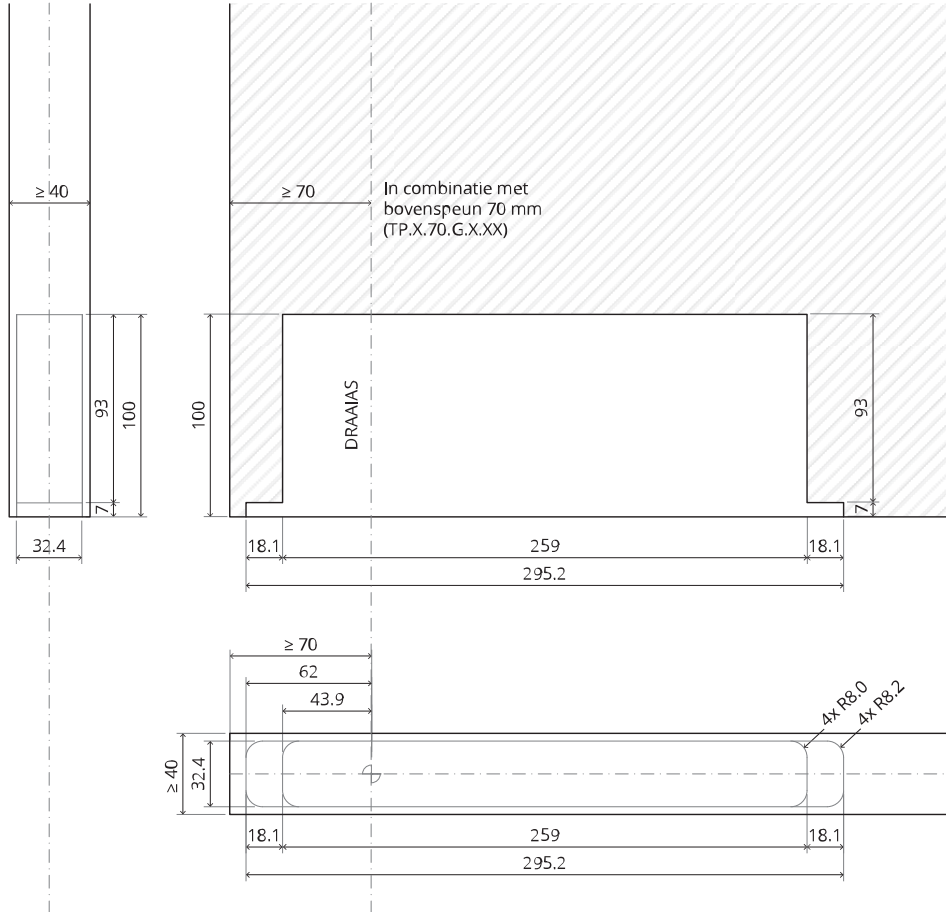

## Frees- en montagehandleiding

FritsJurgens Set - 70 mm Klasse AA - onzichtbaar

FritsJurgens®

# TP.X.70.B.X.XX

Zijaanzicht A met pin naar binnen gedraaid

Zijaanzicht A met pin naar buiten gedraaid

Bovenaanzicht

Vooraanzicht

Onderaanzicht

Zijaanzicht B

# Montageinstructies

ø8 mm (5/16")

ø8 mm (5/16")

ø7.5 mm (19/64")

8 mm (5/16")

8 mm (5/16")

8 mm (5/16")

30 mm (13/16")