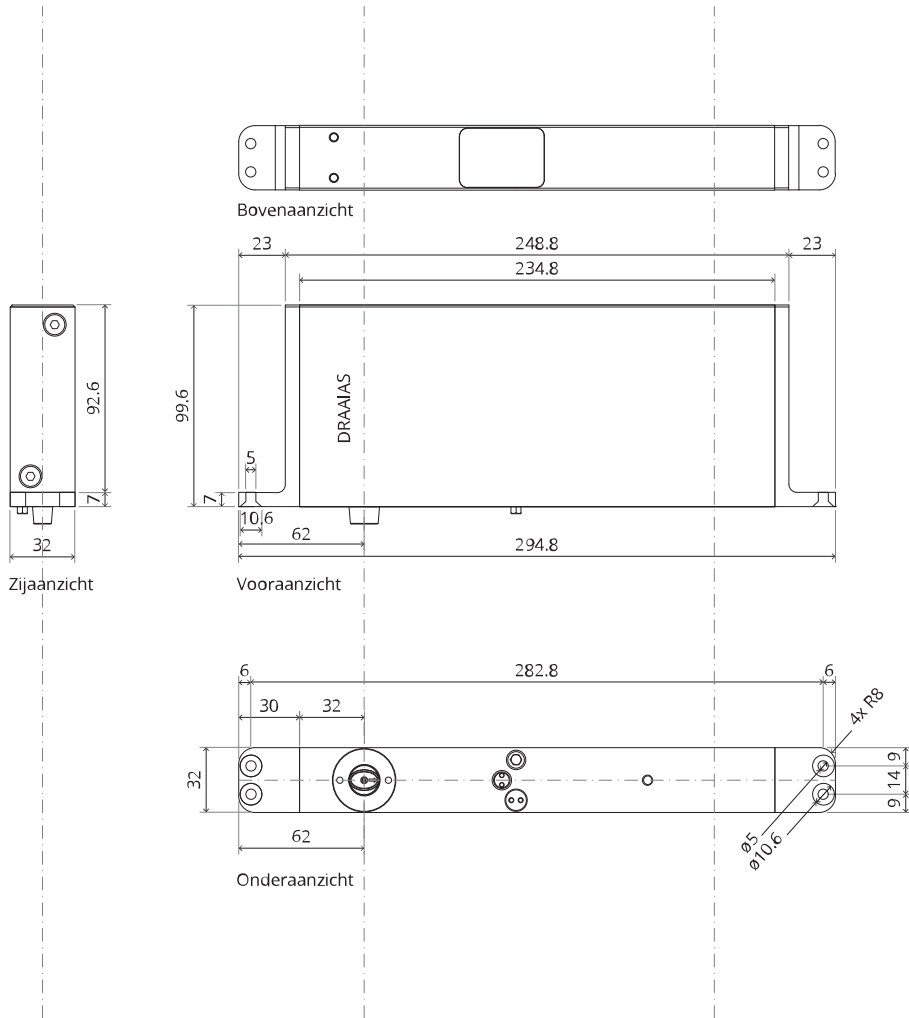

## Frees- en montagehandleiding

FritsJurgens Set - 70 mm Klasse AA - onzichtbaar

FritsJurgens®

# TP.X.70.B.X.XX

Zijaanzicht A met pin naar binnen gedraaid

Zijaanzicht A met pin naar buiten gedraaid

Bovenaanzicht

Vooraanzicht

Onderaanzicht

Zijaanzicht B

# Montageinstructies

ø8 mm (5/16")

ø8 mm (5/16")

ø7.5 mm (19/64")

8 mm (5/16")

8 mm (5/16")

8 mm (5/16")

30 mm (13/16")