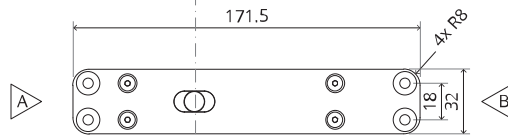

# TP.X.70.B.X.XX

Zijaanzicht A met pin naar binnen gedraaid

Zijaanzicht A met pin naar buiten gedraaid

Bovenaanzicht

Vooraanzicht

Onderaanzicht

Zijaanzicht B

# Montageinstructies

ø8 mm (5/16")

ø8 mm (5/16")

ø7.5 mm (19/64")

8 mm (5/16")

8 mm (5/16")

8 mm (5/16")

30 mm (13/16")