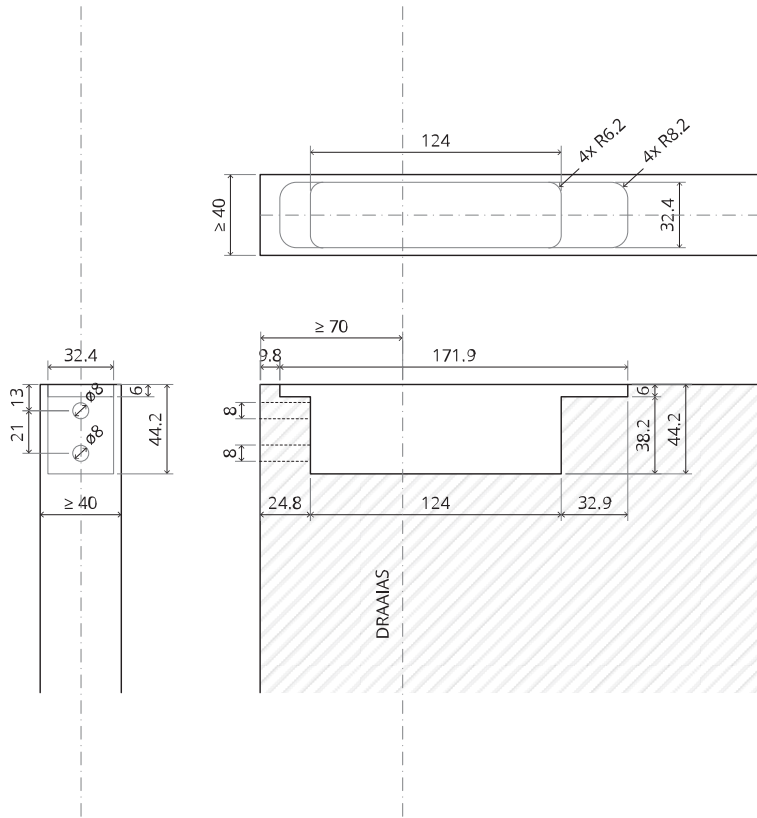

TP.X.70.B.X.XX