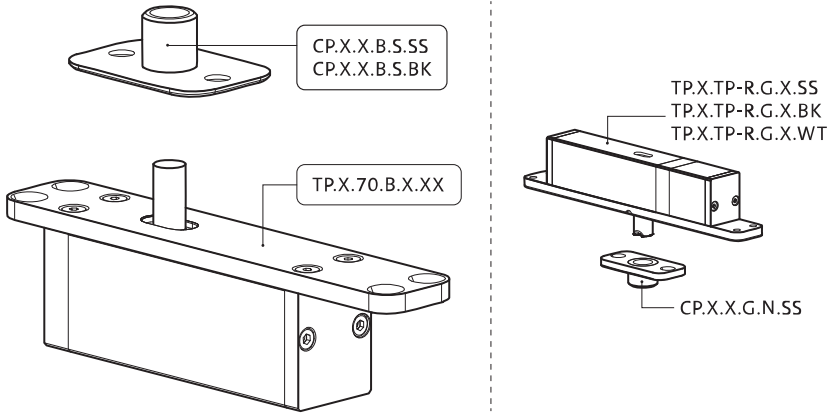

## Frees- en montagehandleiding

FritsJurgens Set - 70 mm Klasse AA - onzichtbaar

FritsJurgens®

# Montageinstructies

ø8 mm (5/16")

ø8 mm (5/16")

ø7.5 mm (19/64")

8 mm (5/16")

8 mm (5/16")

8 mm (5/16")

30 mm (13/16")