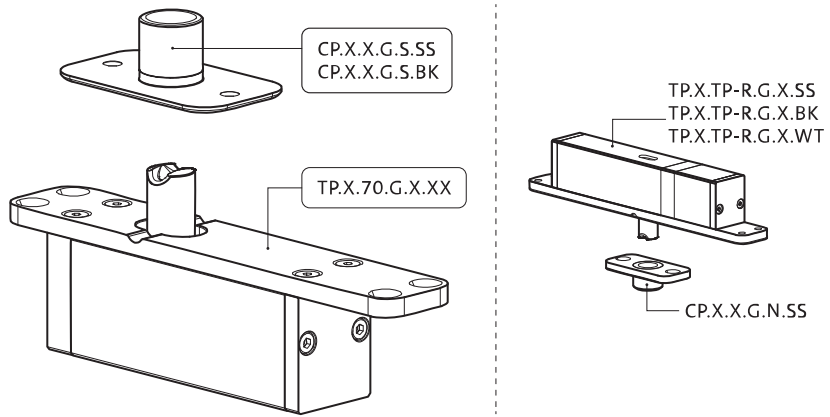

## Frees- en montagehandleiding

FritsJurgens Set - 70 mm Klasse C - onzichtbaar

FritsJurgens®

# Montageinstructies

To.M

ø8 mm (5/16")

ø8 mm (5/16")

ø7.5 mm (19/64")

8 mm (5/16")

8 mm (5/16")

8 mm (5/16")