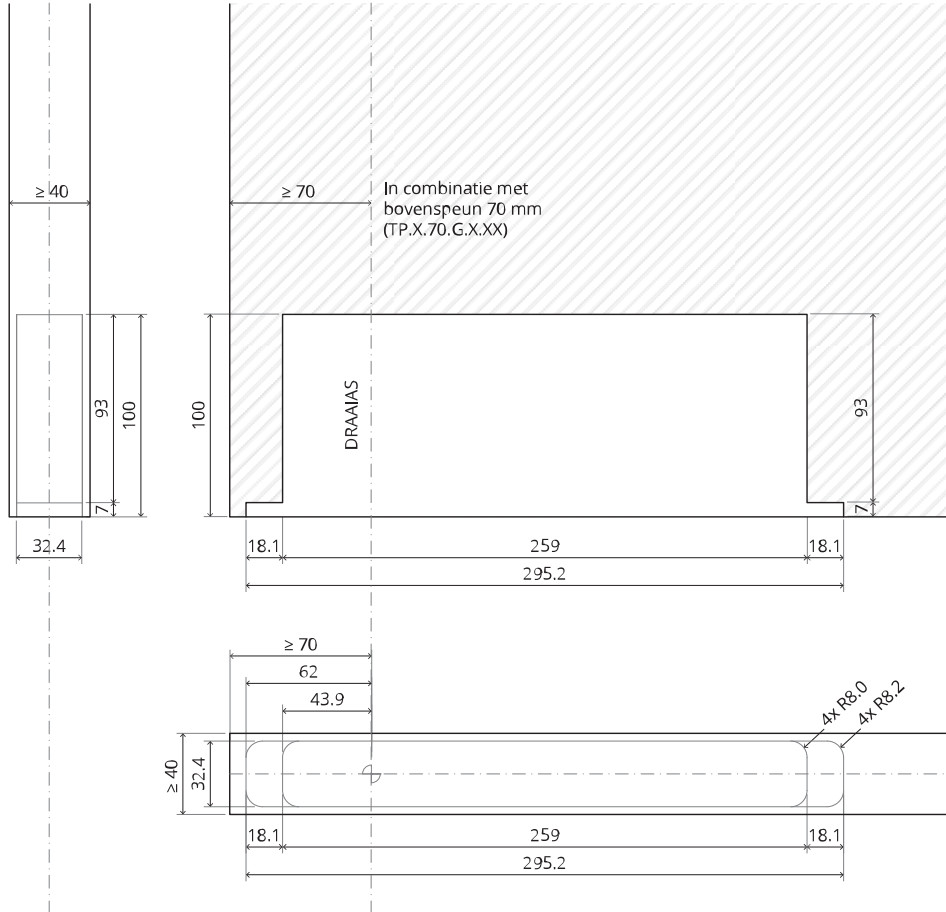

BP.M.70.C.X.XX