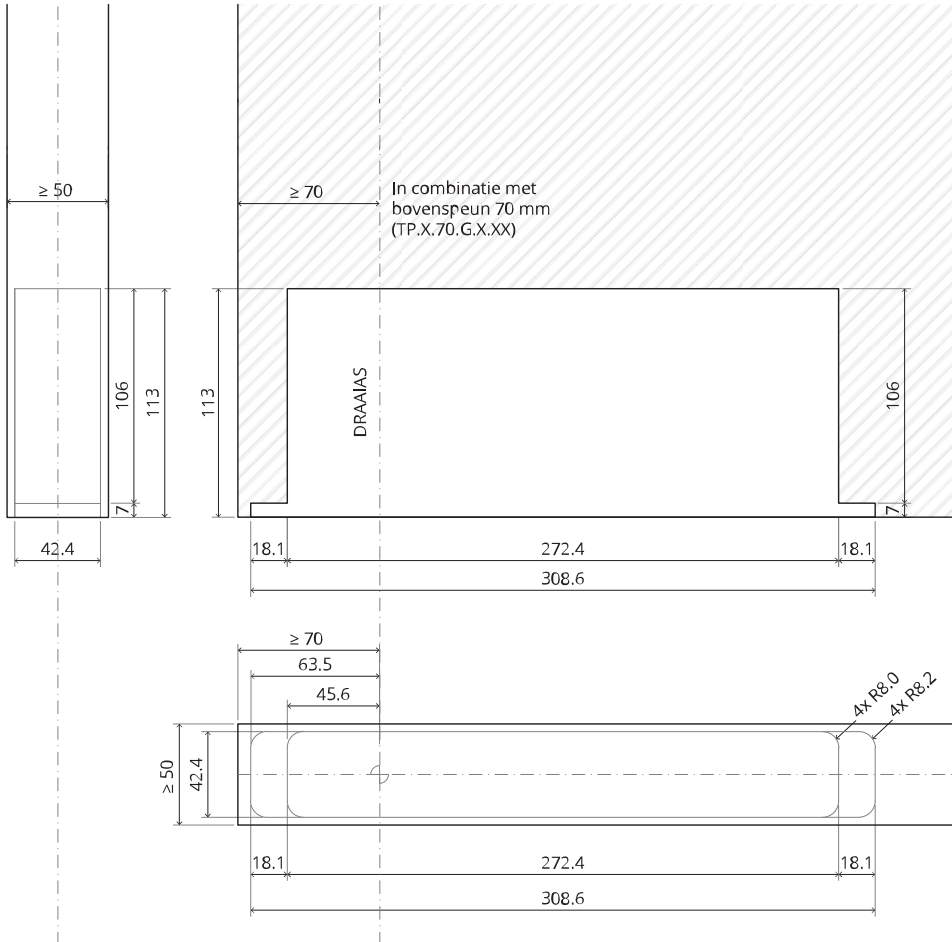

BP.M+.70.G.X.XX