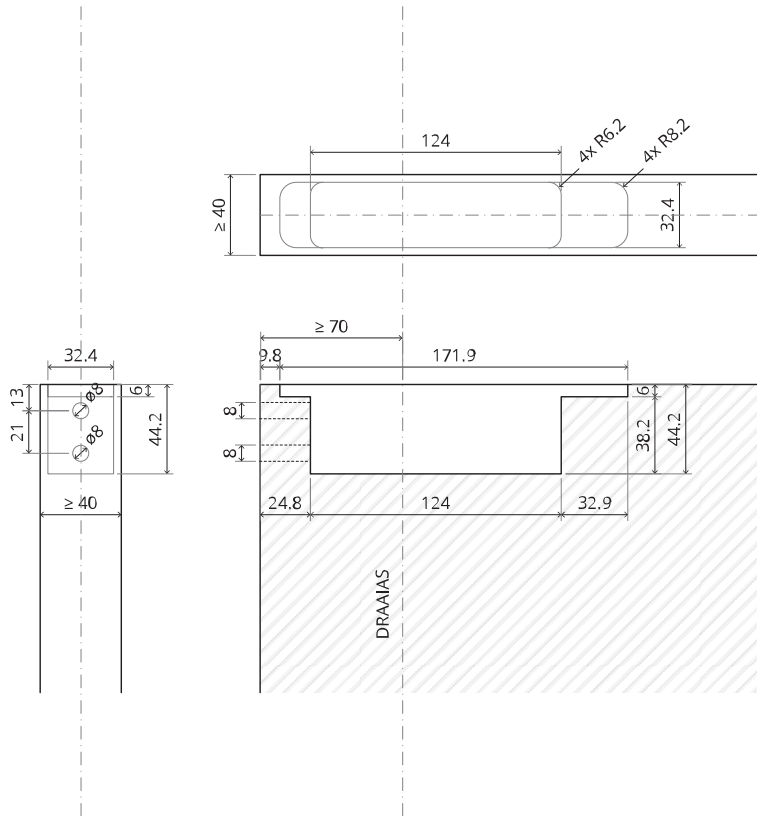

TP.X.70.G.X.XX