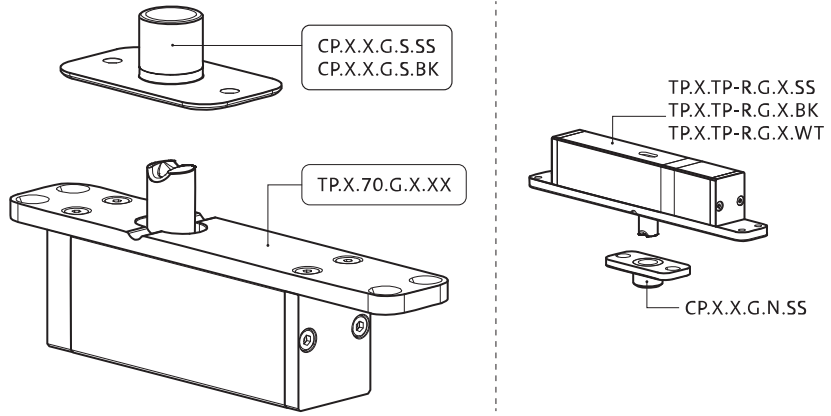

## Frees- en montagehandleiding

FritsJurgens Set - 70 mm Klasse G - onzichtbaar

**FritsJurgens®**

# Montageinstructies

ø8 mm (5/16")

ø8 mm (5/16")

ø7.5 mm (19/64")

8 mm (5/16")

8 mm (5/16")

8 mm (5/16")

30 mm (13/16")