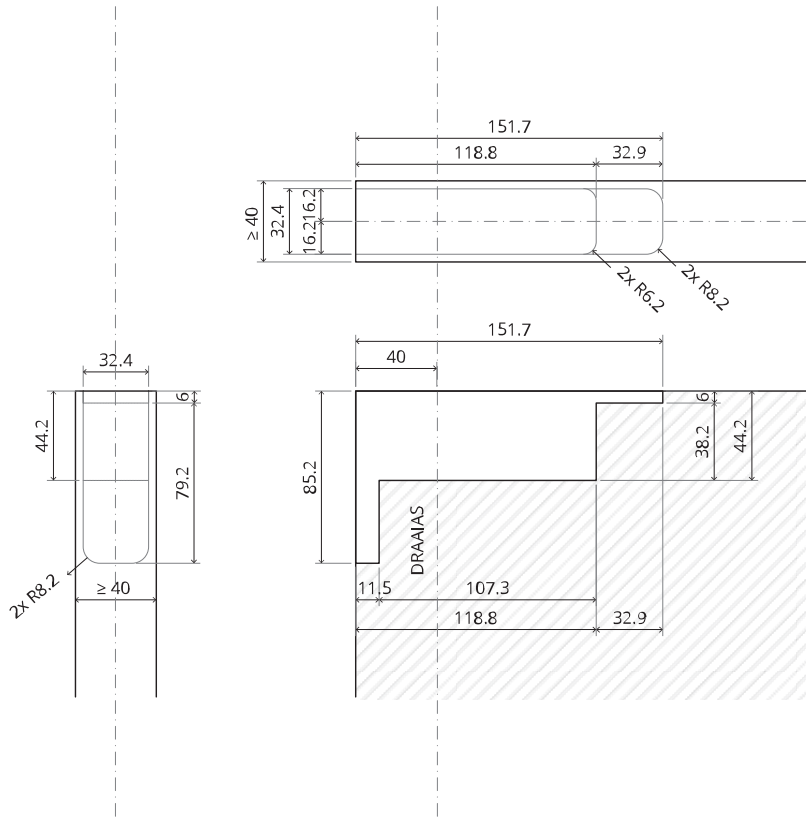

System M+

Frees- en montagehandleiding

FritsJurgens Set - 40 mm Klasse A - RVS

FritsJurgens®

Freesinstructies

BP.M+.40.A.X.SS

TP.X.40.B.X.SS

FP.M.X.X.FS.SS

FP.M.X.X.FR.SS

Montageinstructies

To.M

ø8 mm (5/16")

ø8 mm (5/16")

ø7.5 mm (19/64")

8 mm (5/16")

8 mm (5/16")

8 mm (5/16")

30 mm (13/16")

30 mm (13/16")

30 mm (13/16")

1

2

1

2