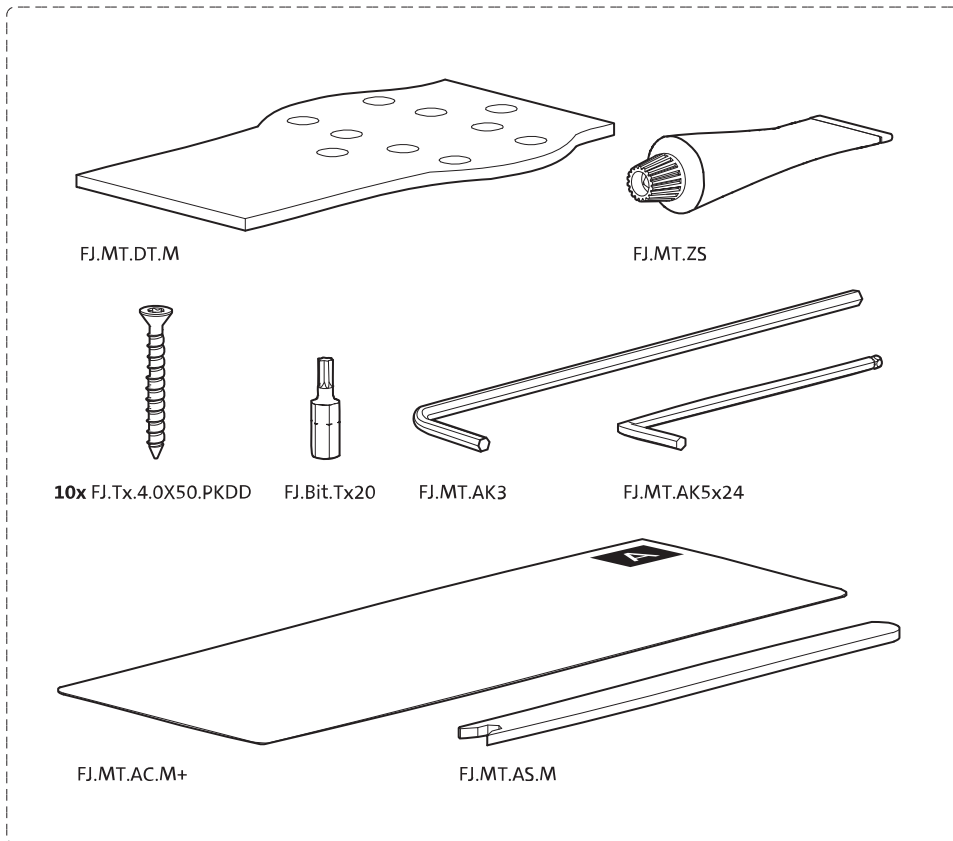

System M+

Frees- en montagehandleiding

FritsJurgens Set - 40 mm Klasse A - RVS

FritsJurgens®

Freesinstructies

BP.M+.40.A.X.SS

TP.X.40.B.X.SS

FP.M.X.X.FS.SS

FP.M.X.X.FR.SS

Montageinstructies

To.M

ø8 mm (5/16")

ø8 mm (5/16")

ø7.5 mm (19/64")

8 mm (5/16")

8 mm (5/16")

8 mm (5/16")

30 mm (13/16")

30 mm (13/16")

30 mm (13/16")

1

2

1

2