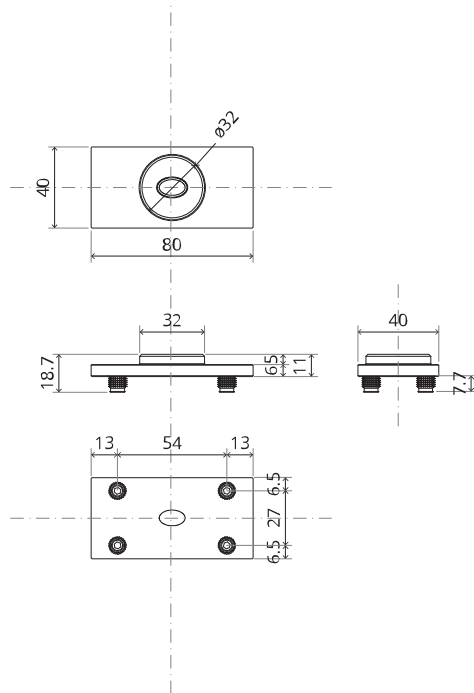

System M+

Frees- en montagehandleiding

FritsJurgens Set - 40 mm Klasse A - RVS

FritsJurgens®

Freesinstructies

BP.M+.40.A.X.SS

TP.X.40.B.X.SS

FP.M.X.X.FS.SS

FP.M.X.X.FR.SS

Montageinstructies

To.M

ø8 mm (5/16")

ø8 mm (5/16")

ø7.5 mm (19/64")

8 mm (5/16")

8 mm (5/16")

8 mm (5/16")

30 mm (13/16")

30 mm (13/16")

30 mm (13/16")

1

2

1

2