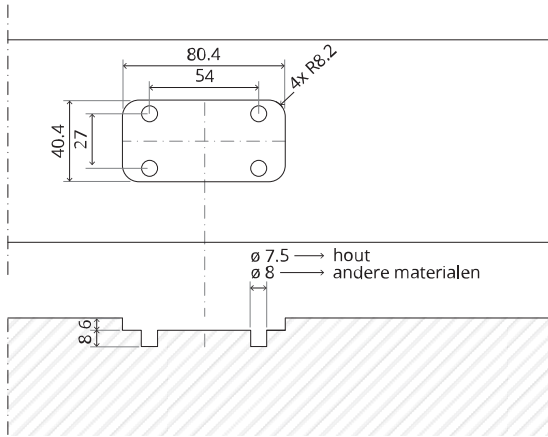

System M+

Frees- en montagehandleiding

FritsJurgens Set - 40 mm Klasse A - RVS

FritsJurgens®

Freesinstructies

BP.M+.40.A.X.SS

TP.X.40.B.X.SS

FP.M.X.X.FS.SS

FP.M.X.X.FR.SS

Montageinstructies

To.M

ø8 mm (5/16")

ø8 mm (5/16")

ø7.5 mm (19/64")

8 mm (5/16")

8 mm (5/16")

8 mm (5/16")

30 mm (13/16")

30 mm (13/16")

30 mm (13/16")

1

2

1

2