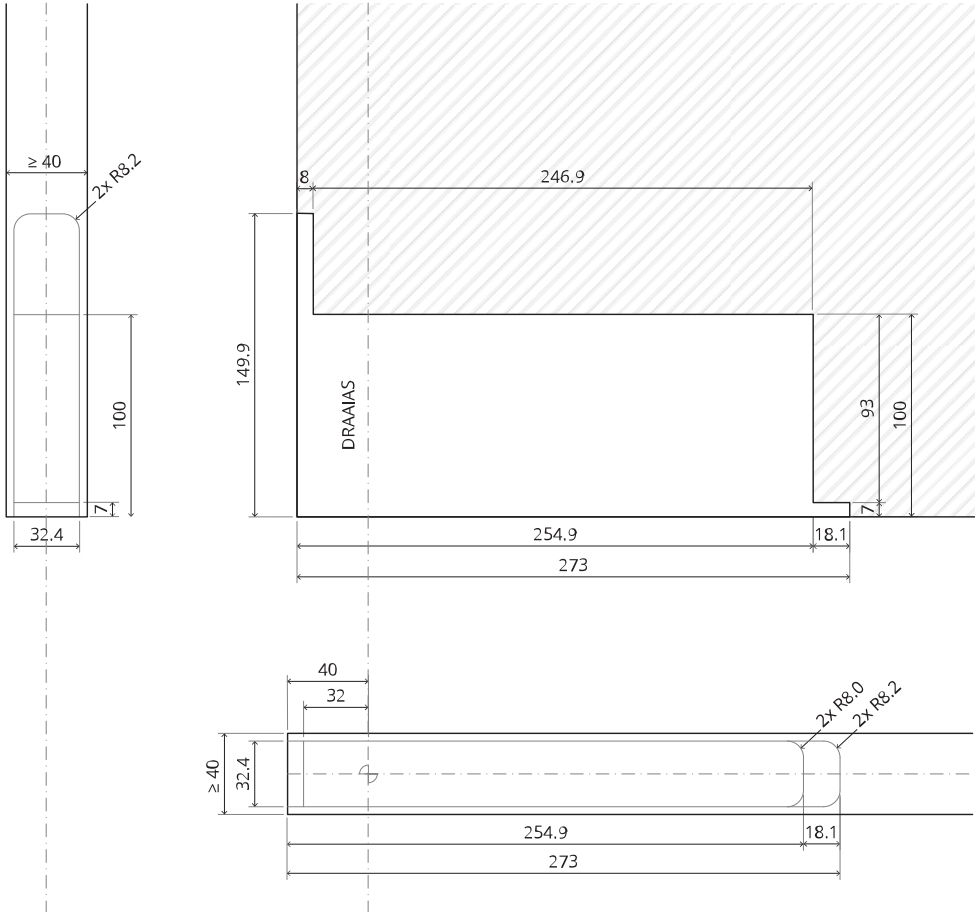

System M+

Frees- en montagehandleiding

FritsJurgens Set - 40 mm Klasse A - RVS

FritsJurgens®

Freesinstructies

BP.M+.40.A.X.SS

TP.X.40.B.X.SS

FP.M.X.X.FS.SS

FP.M.X.X.FR.SS

Montageinstructies

To.M

ø8 mm (5/16")

ø8 mm (5/16")

ø7.5 mm (19/64")

8 mm (5/16")

8 mm (5/16")

8 mm (5/16")

30 mm (13/16")

30 mm (13/16")

30 mm (13/16")

1

2

1

2