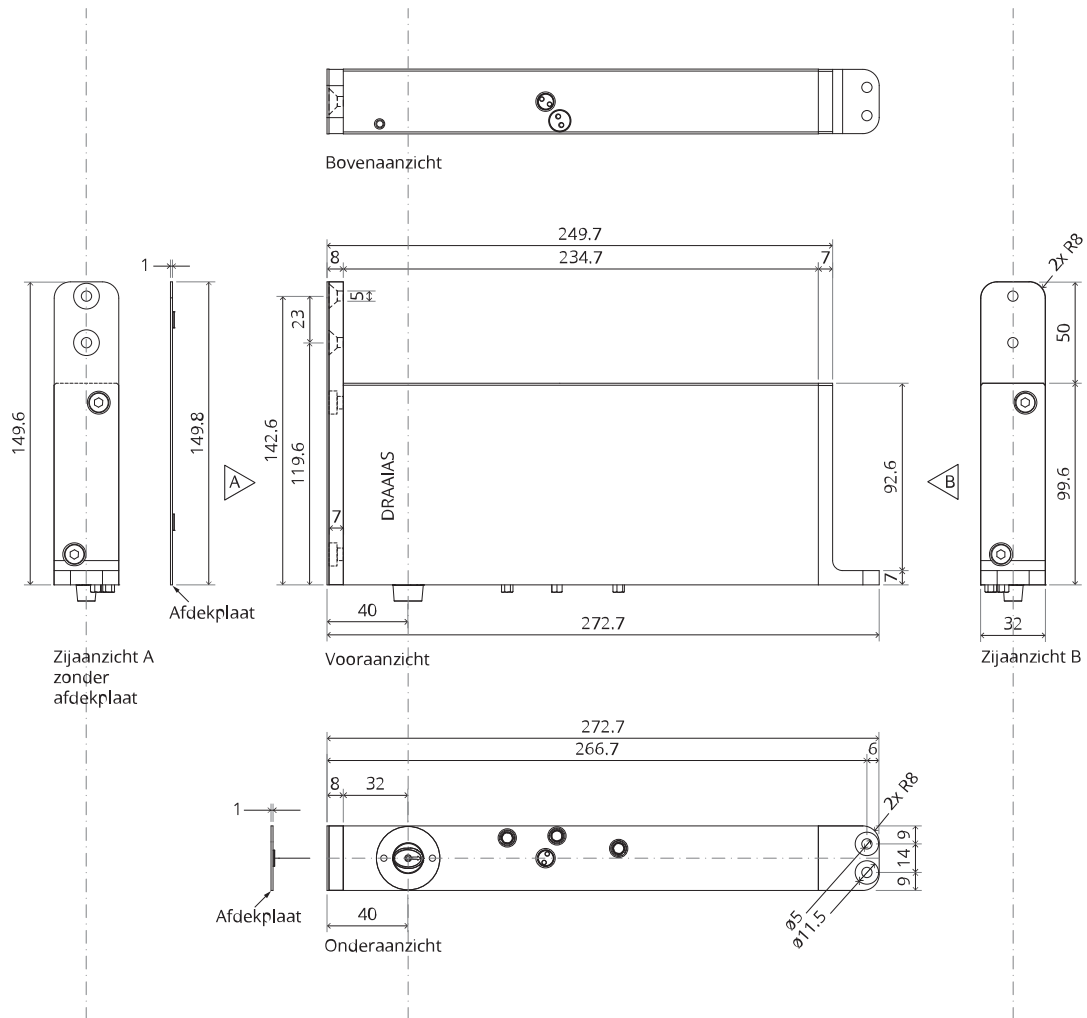

System M+

Frees- en montagehandleiding

FritsJurgens Set - 40 mm Klasse A - RVS

FritsJurgens®

Freesinstructies

BP.M+.40.A.X.SS

TP.X.40.B.X.SS

FP.M.X.X.FS.SS

FP.M.X.X.FR.SS

Montageinstructies

To.M

ø8 mm (5/16")

ø8 mm (5/16")

ø7.5 mm (19/64")

8 mm (5/16")

8 mm (5/16")

8 mm (5/16")

30 mm (13/16")

30 mm (13/16")

30 mm (13/16")

1

2

1

2