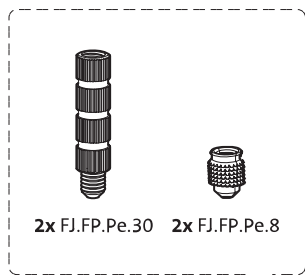

System M+

Frees- en montagehandleiding

FritsJurgens Set - 40 mm Klasse A - RVS

FritsJurgens®

Freesinstructies

BP.M+.40.A.X.SS

TP.X.40.B.X.SS

FP.M.X.X.FS.SS

FP.M.X.X.FR.SS

Montageinstructies

To.M

ø8 mm (5/16")

ø8 mm (5/16")

ø7.5 mm (19/64")

8 mm (5/16")

8 mm (5/16")

8 mm (5/16")

30 mm (13/16")

30 mm (13/16")

30 mm (13/16")

1

2

1

2