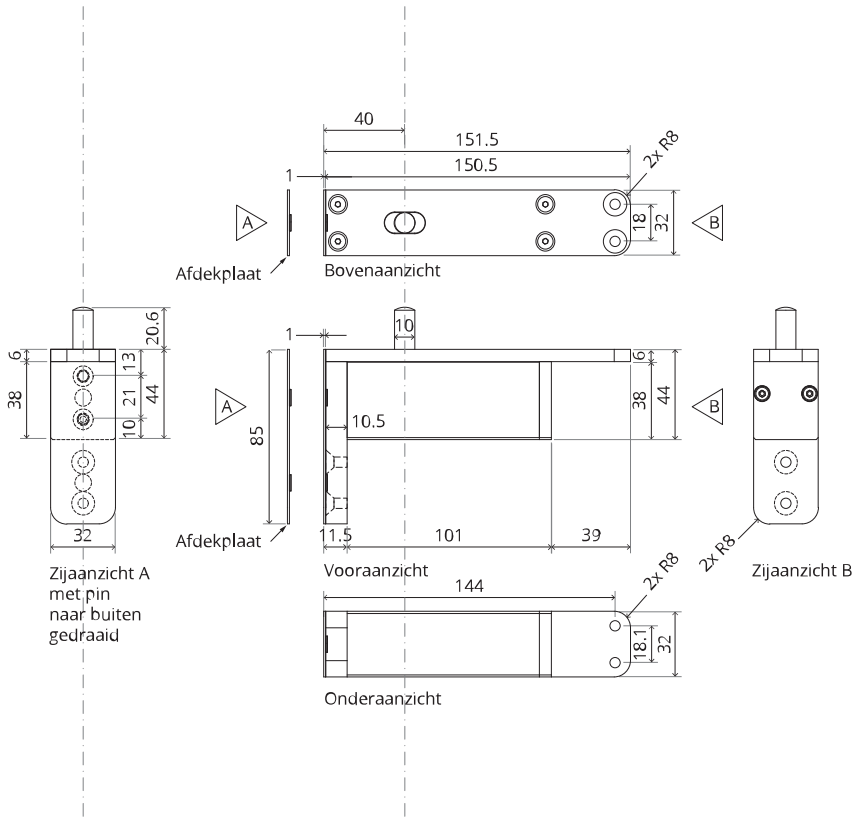

System M+

Frees- en montagehandleiding

FritsJurgens Set - 40 mm Klasse A - RVS

FritsJurgens®

Freesinstructies

BP.M+.40.A.X.SS

TP.X.40.B.X.SS

FP.M.X.X.FS.SS

FP.M.X.X.FR.SS

Montageinstructies

To.M

ø8 mm (5/16")

ø8 mm (5/16")

ø7.5 mm (19/64")

8 mm (5/16")

8 mm (5/16")

8 mm (5/16")

30 mm (13/16")

30 mm (13/16")

30 mm (13/16")

1

2

1

2