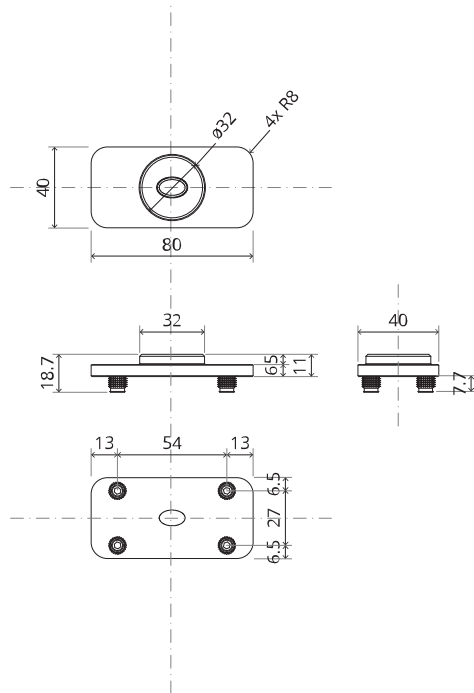

System M+

Frees- en montagehandleiding

FritsJurgens Set - 40 mm Klasse A - RVS

FritsJurgens®

Freesinstructies

BP.M+.40.A.X.SS

TP.X.40.B.X.SS

FP.M.X.X.FS.SS

FP.M.X.X.FR.SS

Montageinstructies

To.M

ø8 mm (5/16")

ø8 mm (5/16")

ø7.5 mm (19/64")

8 mm (5/16")

8 mm (5/16")

8 mm (5/16")

30 mm (13/16")

30 mm (13/16")

30 mm (13/16")

1

2

1

2