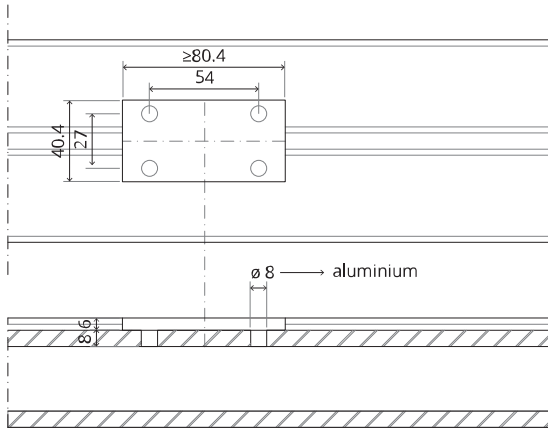

System M+

Frees- en montagehandleiding

FritsJurgens Set - 40 mm Klasse A - RVS

FritsJurgens®

Freesinstructies

BP.M+.40.A.X.SS

TP.X.40.B.X.SS

FP.M.X.X.FS.SS

FP.M.X.X.FR.SS

Montageinstructies

To.M

ø8 mm (5/16")

ø8 mm (5/16")

ø7.5 mm (19/64")

8 mm (5/16")

8 mm (5/16")

8 mm (5/16")

30 mm (13/16")

30 mm (13/16")

30 mm (13/16")

1

2

1

2