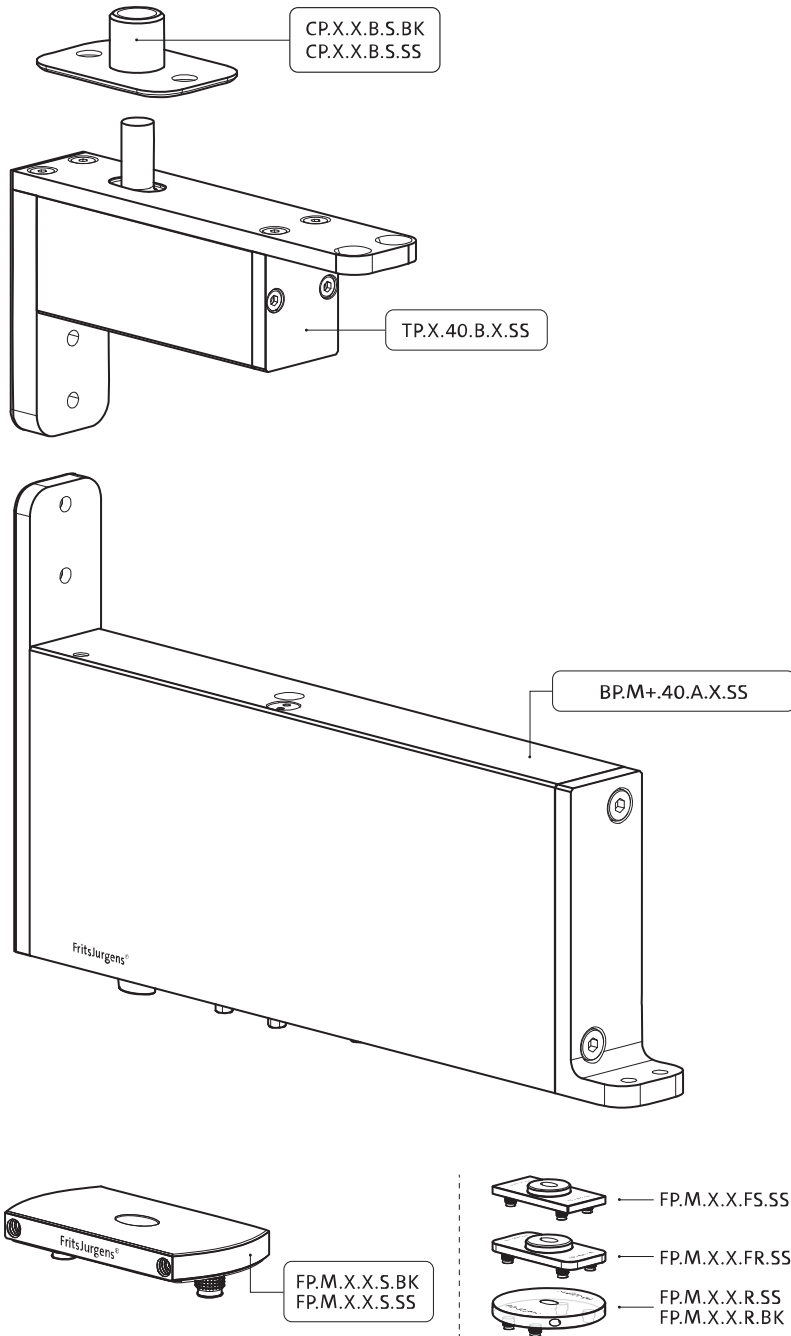

System M+

Frees- en montagehandleiding

FritsJurgens Set - 40 mm Klasse A - RVS

FritsJurgens®

Freesinstructies

BP.M+.40.A.X.SS

TP.X.40.B.X.SS

FP.M.X.X.FS.SS

FP.M.X.X.FR.SS

Montageinstructies

To.M

ø8 mm (5/16")

ø8 mm (5/16")

ø7.5 mm (19/64")

8 mm (5/16")

8 mm (5/16")

8 mm (5/16")

30 mm (13/16")

30 mm (13/16")

30 mm (13/16")

1

2

1

2