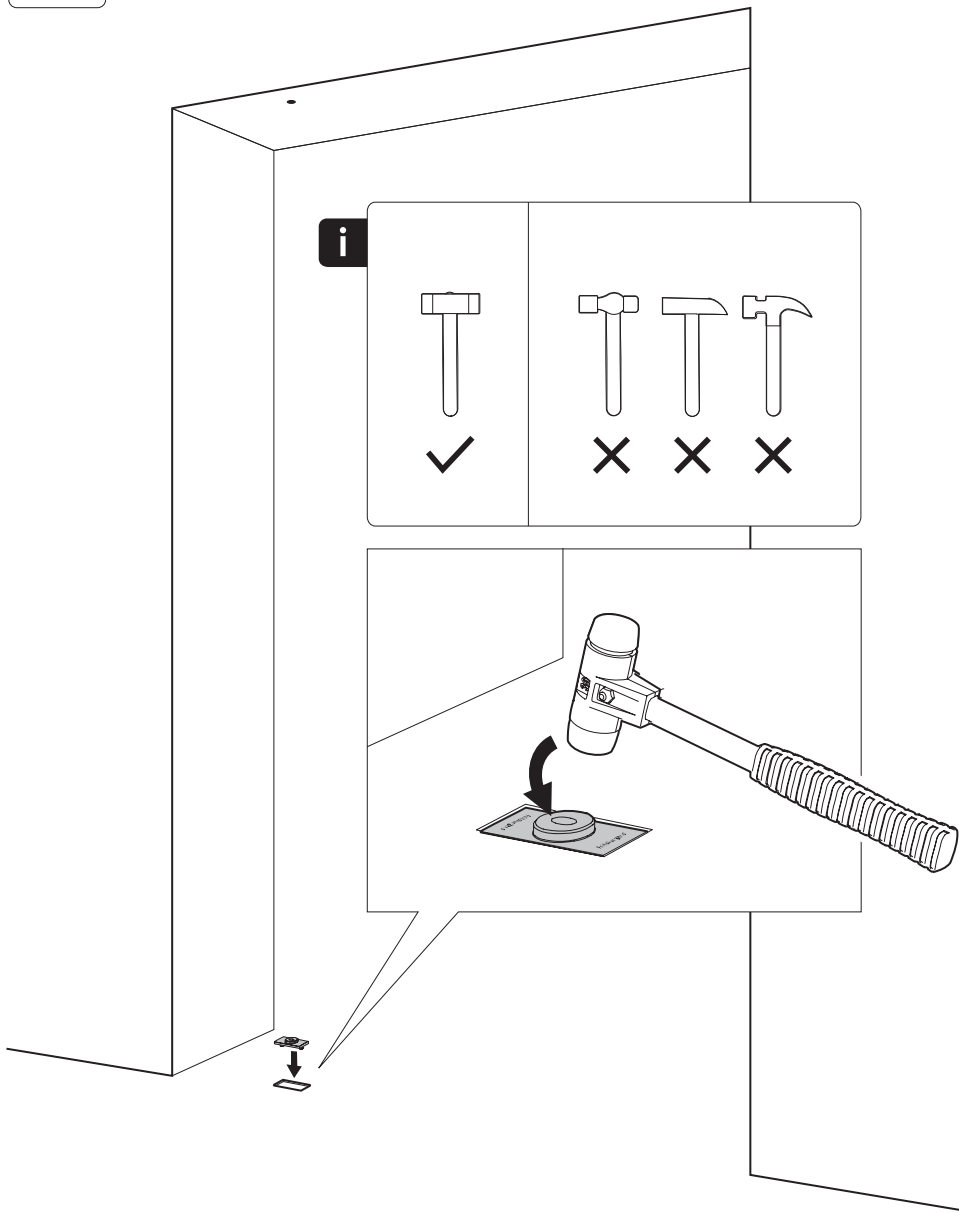

System M+

Frees- en montagehandleiding

FritsJurgens Set - 40 mm Klasse A - RVS

FritsJurgens®

Freesinstructies

BP.M+.40.A.X.SS

TP.X.40.B.X.SS

FP.M.X.X.FS.SS