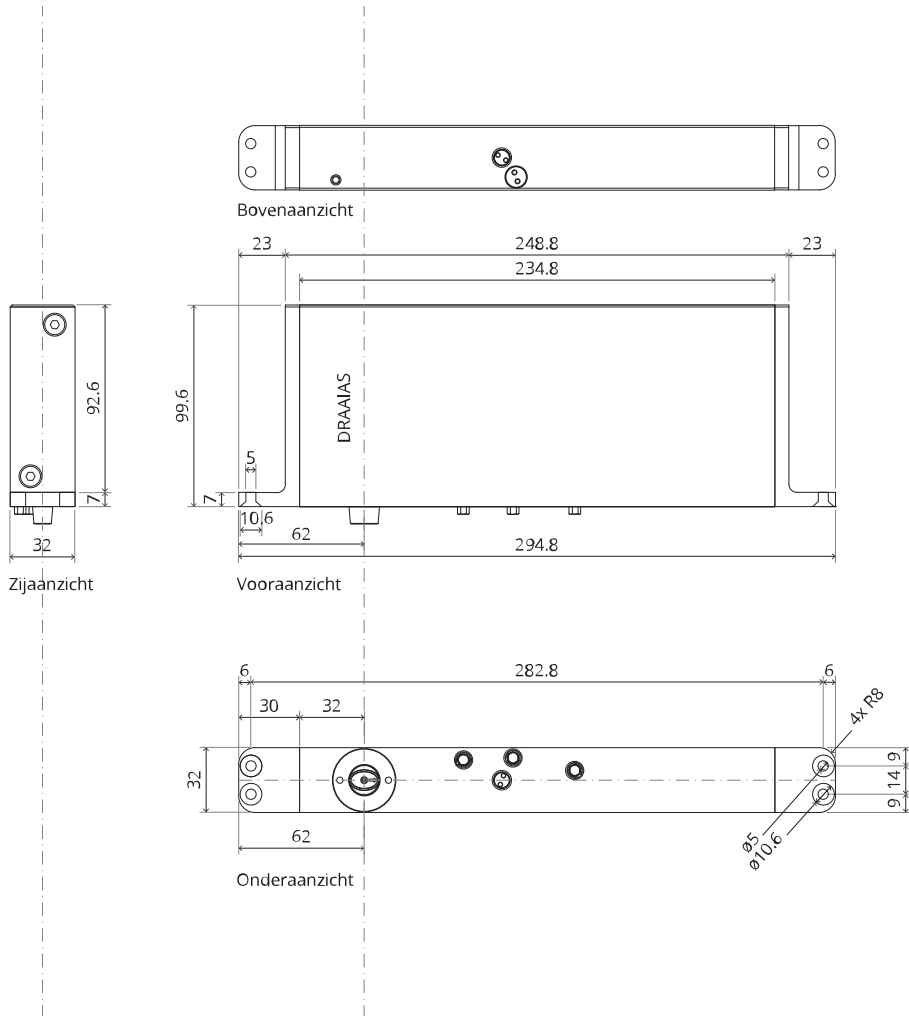

System M+

Frees- en montagehandleiding

FritsJurgens Set - 70 mm Klasse A - onzichtbaar

FritsJurgens®

Freesinstructies

BP.M+.70.A.X.XX

TP.X.70.B.X.XX

Zijaanzicht A met pin naar binnen gedraaid

Zijaanzicht A met pin naar buiten gedraaid

Bovenaanzicht

Vooraanzicht

Onderaanzicht

Zijaanzicht B

TP.X.TP-R.G.X. __

FP.M.X.X.FS.SS

FP.M.X.X.FR.SS

Montageinstructies

ø8 mm (5/16")

ø8 mm (5/16")

ø7.5 mm (19/64")

8 mm (5/16")

8 mm (5/16")

8 mm (5/16")

30 mm (13/16")

30 mm (13/16")

30 mm (13/16")

1

2

1

2

3

1