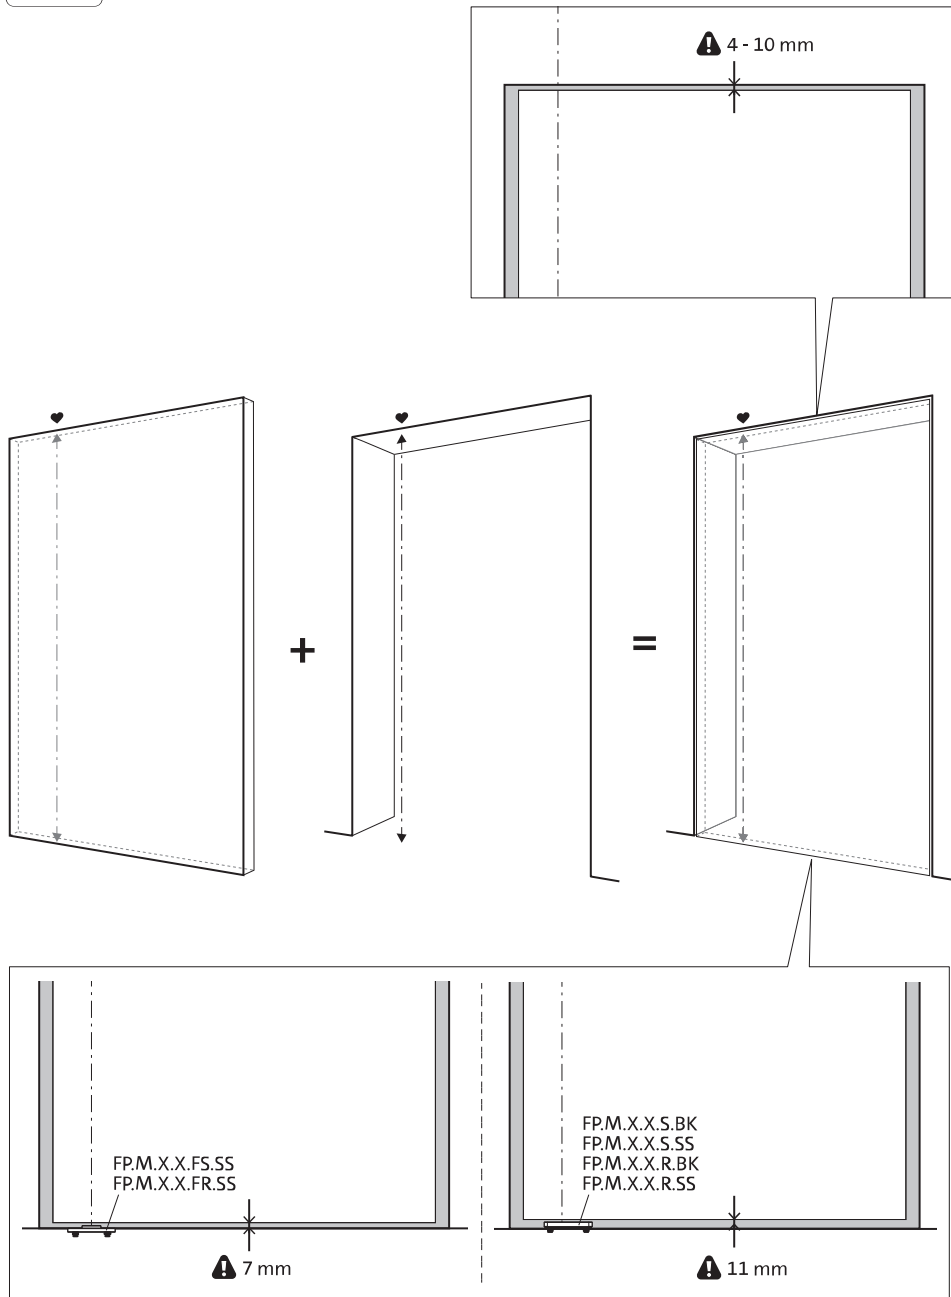

System M+

Frees- en montagehandleiding

FritsJurgens Set - 70 mm Klasse A - onzichtbaar

FritsJurgens®

Freesinstructies

BP.M+.70.A.X.XX

TP.X.70.B.X.XX

Zijaanzicht A met pin naar binnen gedraaid

Zijaanzicht A met pin naar buiten gedraaid

Bovenaanzicht

Vooraanzicht

Onderaanzicht

Zijaanzicht B

TP.X.TP-R.G.X. __

FP.M.X.X.FS.SS

FP.M.X.X.FR.SS

Montageinstructies

ø8 mm (5/16")

ø8 mm (5/16")

ø7.5 mm (19/64")

8 mm (5/16")

8 mm (5/16")

8 mm (5/16")

30 mm (13/16")

30 mm (13/16")

30 mm (13/16")

1

2

1

2

3

1