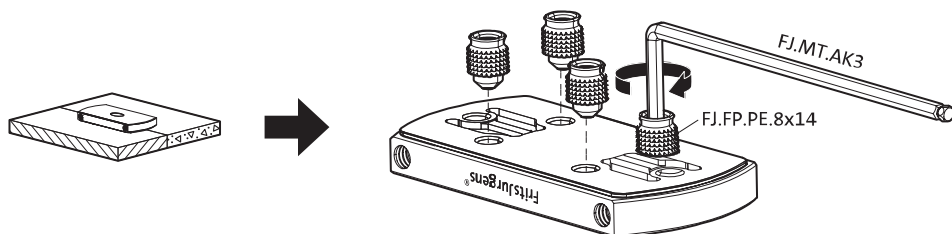

Zijaanzicht A met pin naar buiten gedraaid

Bovenaanzicht

Vooraanzicht

Onderaanzicht

Zijaanzicht B

TP.X.TP-R.G.X. __

FP.M.X.X.FS.SS

FP.M.X.X.FR.SS

Montageinstructies

ø8 mm (5/16")

ø8 mm (5/16")

ø7.5 mm (19/64")

8 mm (5/16")

8 mm (5/16")

8 mm (5/16")

30 mm (13/16")