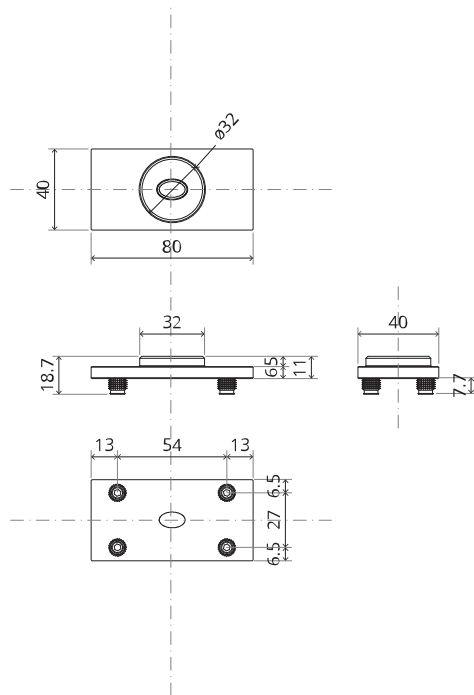

Zijaanzicht A met pin naar buiten gedraaid

Bovenaanzicht

Vooraanzicht

Onderaanzicht

Zijaanzicht B

TP.X.TP-R.G.X. __

FP.M.X.X.FS.SS

FP.M.X.X.FR.SS

Montageinstructies

ø8 mm (5/16")

ø8 mm (5/16")

ø7.5 mm (19/64")

8 mm (5/16")

8 mm (5/16")

8 mm (5/16")

30 mm (13/16")

30 mm (13/16")

30 mm (13/16")

1

2

1

2

3

1