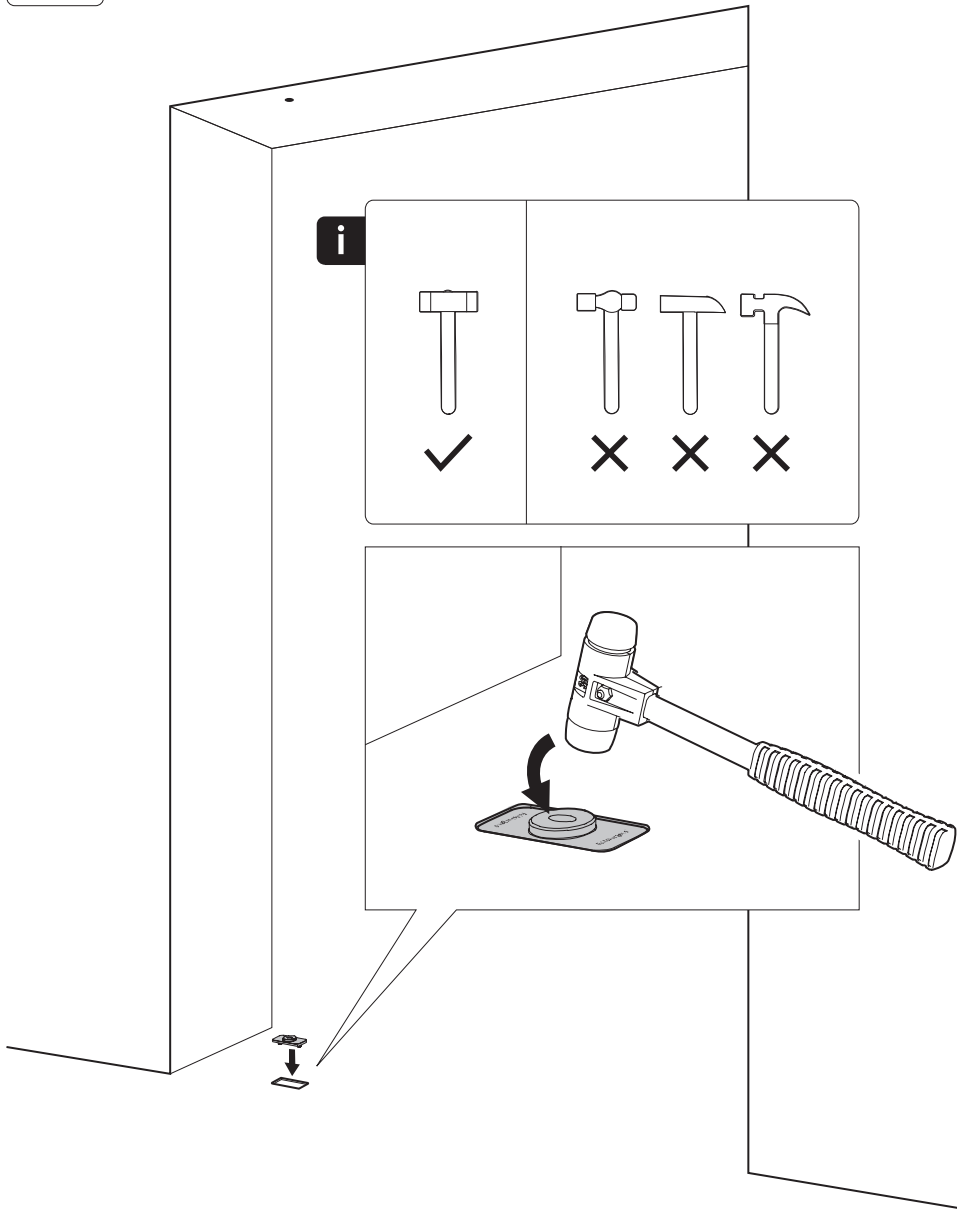

Zijaanzicht A met pin naar buiten gedraaid

Bovenaanzicht

Vooraanzicht

Onderaanzicht

Zijaanzicht B

TP.X.TP-R.G.X. __

FP.M.X.X.FS.SS

FP.M.X.X.FR.SS

Montageinstructies

ø8 mm (5/16")

ø8 mm (5/16")

ø7.5 mm (19/64")

8 mm (5/16")

8 mm (5/16")

8 mm (5/16")

30 mm (13/16")