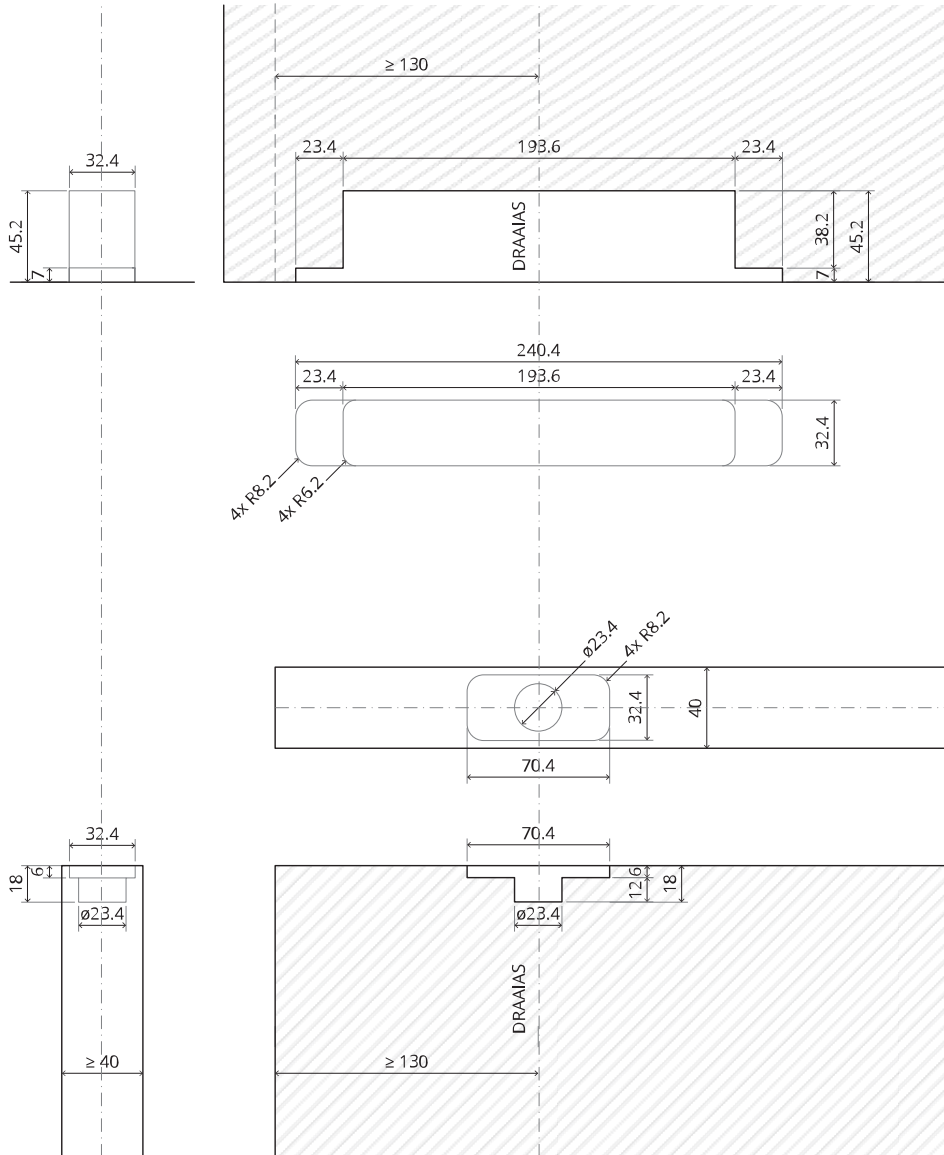

Zijaanzicht A met pin naar buiten gedraaid

Bovenaanzicht

Vooraanzicht

Onderaanzicht

Zijaanzicht B

TP.X.TP-R.G.X. __

FP.M.X.X.FS.SS

FP.M.X.X.FR.SS

Montageinstructies

ø8 mm (5/16")

ø8 mm (5/16")

ø7.5 mm (19/64")

8 mm (5/16")

8 mm (5/16")

8 mm (5/16")

30 mm (13/16")

30 mm (13/16")

30 mm (13/16")

1

2

1

2

3

1