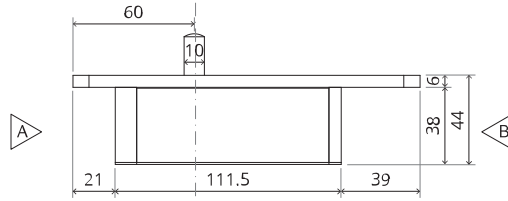

System M+

Frees- en montagehandleiding

FritsJurgens Set - 70 mm Klasse A - onzichtbaar

FritsJurgens®

Freesinstructies

BP.M+.70.A.X.XX

TP.X.70.B.X.XX

Zijaanzicht A met pin naar binnen gedraaid

Zijaanzicht A met pin naar buiten gedraaid

Bovenaanzicht

Vooraanzicht

Onderaanzicht

Zijaanzicht B

TP.X.TP-R.G.X. __

FP.M.X.X.FS.SS

FP.M.X.X.FR.SS

Montageinstructies

ø8 mm (5/16")

ø8 mm (5/16")

ø7.5 mm (19/64")

8 mm (5/16")

8 mm (5/16")

8 mm (5/16")

30 mm (13/16")

30 mm (13/16")

30 mm (13/16")

1

2

1

2

3

1