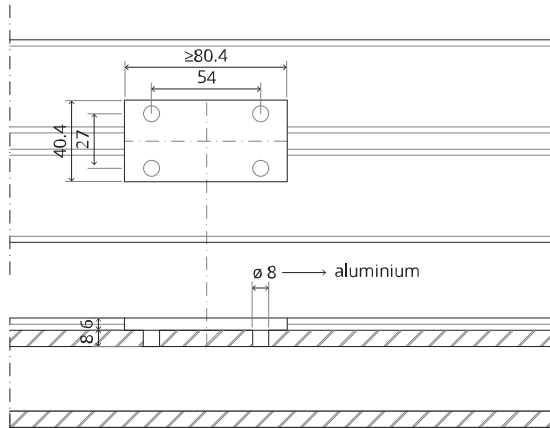

Zijaanzicht A met pin naar buiten gedraaid

Bovenaanzicht

Vooraanzicht

Onderaanzicht

Zijaanzicht B

TP.X.TP-R.G.X. __

FP.M.X.X.FS.SS

FP.M.X.X.FR.SS

Montageinstructies

ø8 mm (5/16")

ø8 mm (5/16")

ø7.5 mm (19/64")

8 mm (5/16")

8 mm (5/16")

8 mm (5/16")

30 mm (13/16")

30 mm (13/16")

30 mm (13/16")

1

2

1

2

3

1