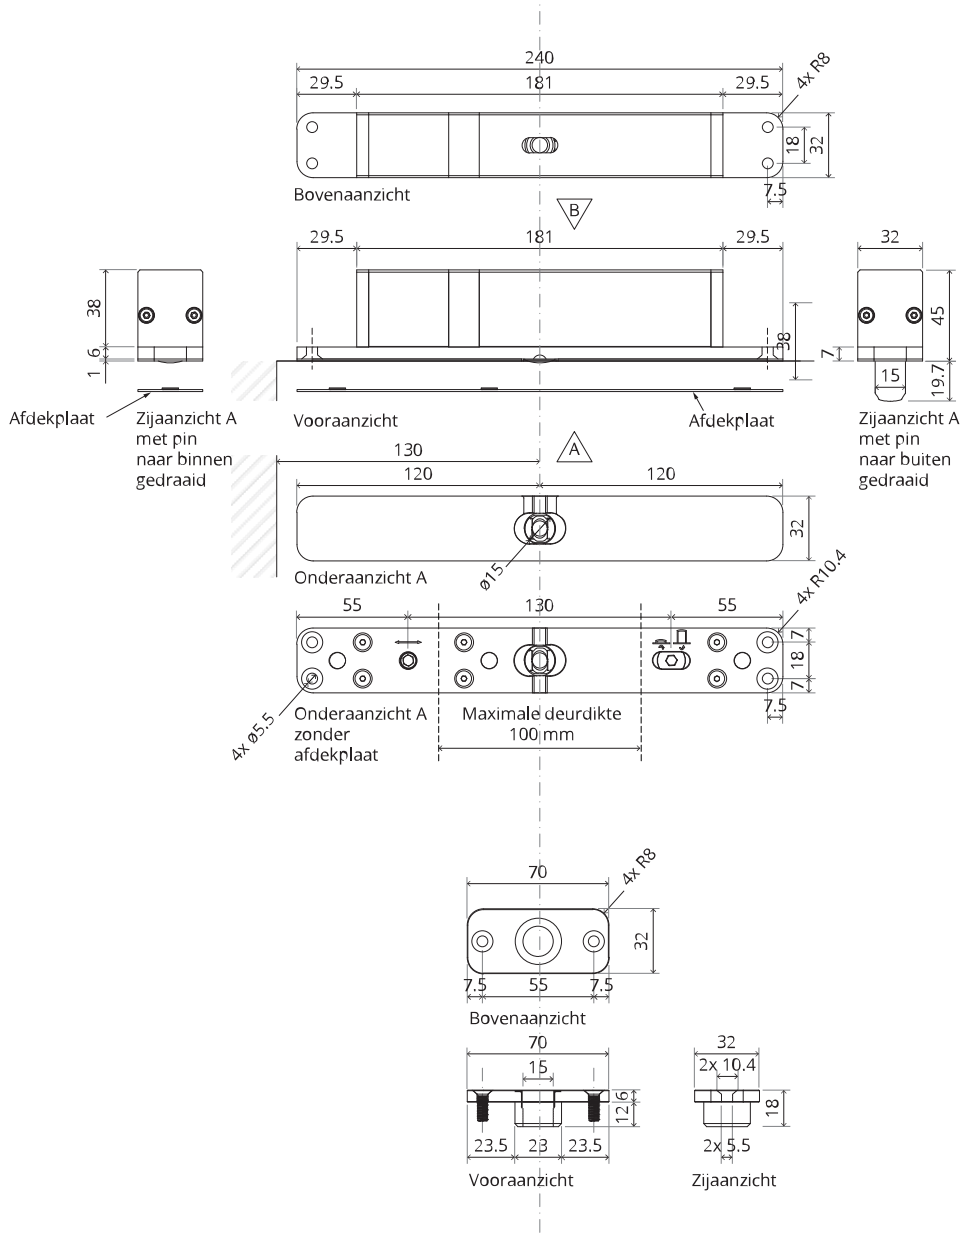

System M+

Frees- en montagehandleiding

FritsJurgens Set - 70 mm Klasse A - onzichtbaar

FritsJurgens®

Freesinstructies

BP.M+.70.A.X.XX

TP.X.70.B.X.XX

Zijaanzicht A met pin naar binnen gedraaid

Zijaanzicht A met pin naar buiten gedraaid

Bovenaanzicht

Vooraanzicht

Onderaanzicht

Zijaanzicht B

TP.X.TP-R.G.X. __

FP.M.X.X.FS.SS

FP.M.X.X.FR.SS

Montageinstructies

ø8 mm (5/16")

ø8 mm (5/16")

ø7.5 mm (19/64")

8 mm (5/16")

8 mm (5/16")

8 mm (5/16")

30 mm (13/16")

30 mm (13/16")

30 mm (13/16")

1

2

1

2

3

1