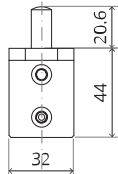

System M+

Frees- en montagehandleiding

FritsJurgens Set - 70 mm Klasse A - onzichtbaar

FritsJurgens®

Freesinstructies

BP.M+.70.A.X.XX

TP.X.70.B.X.XX

Zijaanzicht A met pin naar binnen gedraaid

Zijaanzicht A met pin naar buiten gedraaid

Bovenaanzicht

Vooraanzicht

Onderaanzicht

Zijaanzicht B

TP.X.TP-R.G.X. __

FP.M.X.X.FS.SS

FP.M.X.X.FR.SS

Montageinstructies

ø8 mm (5/16")

ø8 mm (5/16")

ø7.5 mm (19/64")

8 mm (5/16")

8 mm (5/16")

8 mm (5/16")

30 mm (13/16")

30 mm (13/16")

30 mm (13/16")

1

2

1

2

3

1