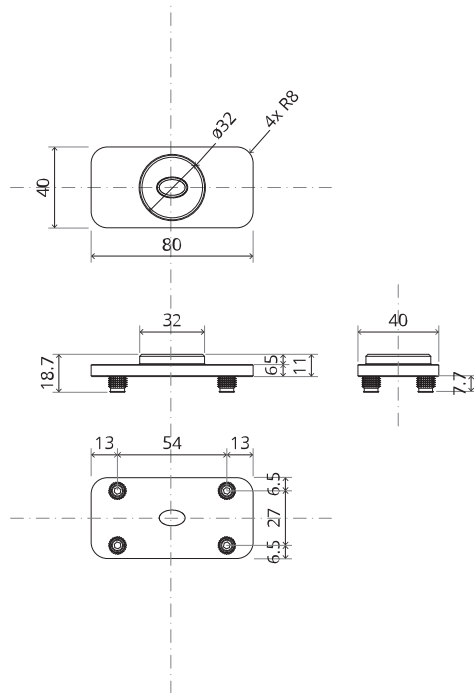

Zijaanzicht A met pin naar buiten gedraaid

Bovenaanzicht

Vooraanzicht

Onderaanzicht

Zijaanzicht B

TP.X.TP-R.G.X. __

FP.M.X.X.FS.SS

FP.M.X.X.FR.SS

Montageinstructies

ø8 mm (5/16")

ø8 mm (5/16")

ø7.5 mm (19/64")

8 mm (5/16")

8 mm (5/16")

8 mm (5/16")

30 mm (13/16")

30 mm (13/16")

30 mm (13/16")

1

2

1

2

3

1