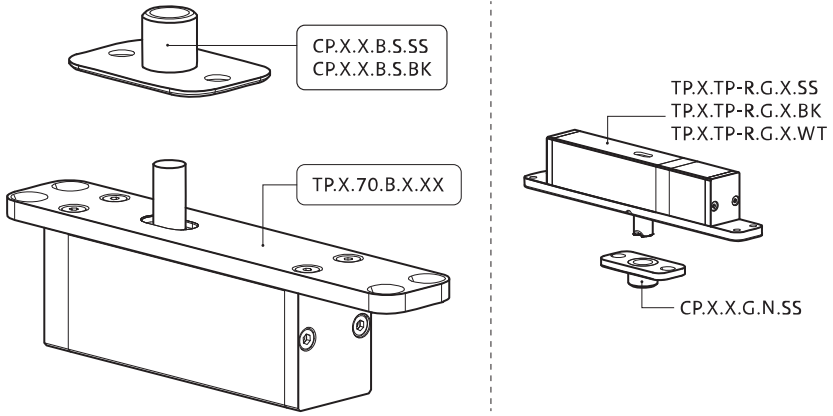

System M+

Frees- en montagehandleiding

FritsJurgens Set - 70 mm Klasse A - onzichtbaar

FritsJurgens®

Freesinstructies

BP.M+.70.A.X.XX

TP.X.70.B.X.XX

Zijaanzicht A met pin naar binnen gedraaid

Zijaanzicht A met pin naar buiten gedraaid

Bovenaanzicht

Vooraanzicht

Onderaanzicht

Zijaanzicht B

TP.X.TP-R.G.X. __

FP.M.X.X.FS.SS

FP.M.X.X.FR.SS

Montageinstructies

ø8 mm (5/16")

ø8 mm (5/16")

ø7.5 mm (19/64")

8 mm (5/16")

8 mm (5/16")

8 mm (5/16")

30 mm (13/16")