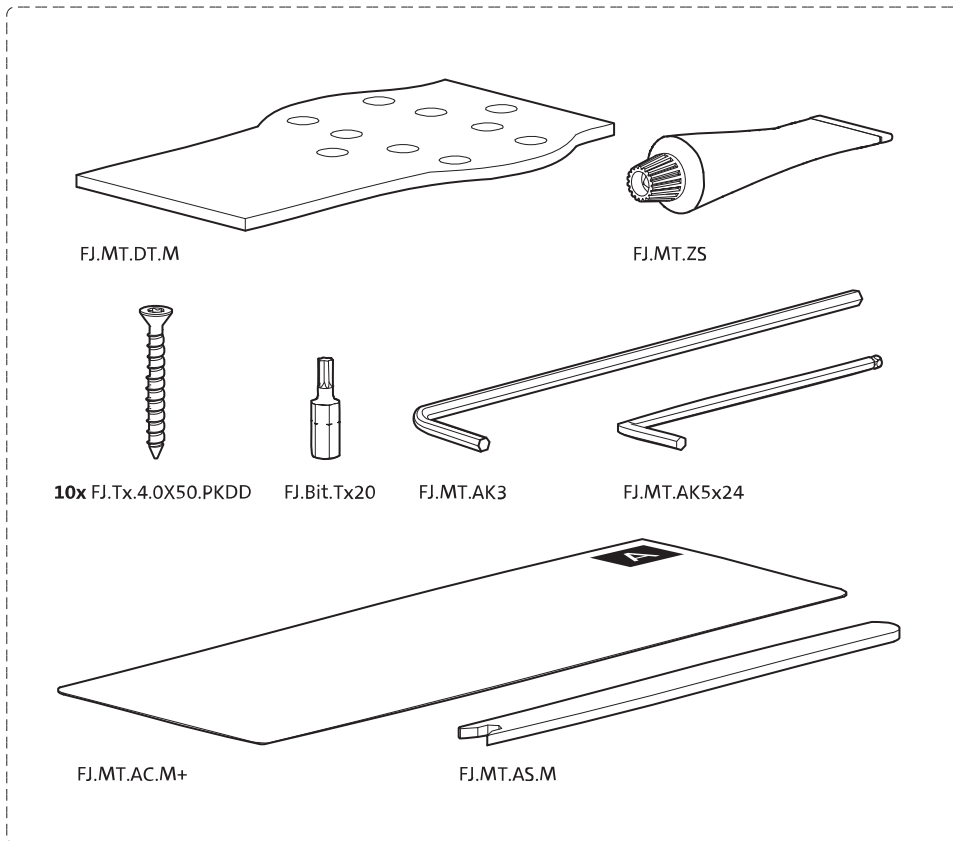

Zijaanzicht A met pin naar buiten gedraaid

Bovenaanzicht

Vooraanzicht

Onderaanzicht

Zijaanzicht B

TP.X.TP-R.G.X. __

FP.M.X.X.FS.SS

FP.M.X.X.FR.SS

Montageinstructies

ø8 mm (5/16")

ø8 mm (5/16")

ø7.5 mm (19/64")

8 mm (5/16")

8 mm (5/16")

8 mm (5/16")

30 mm (13/16")