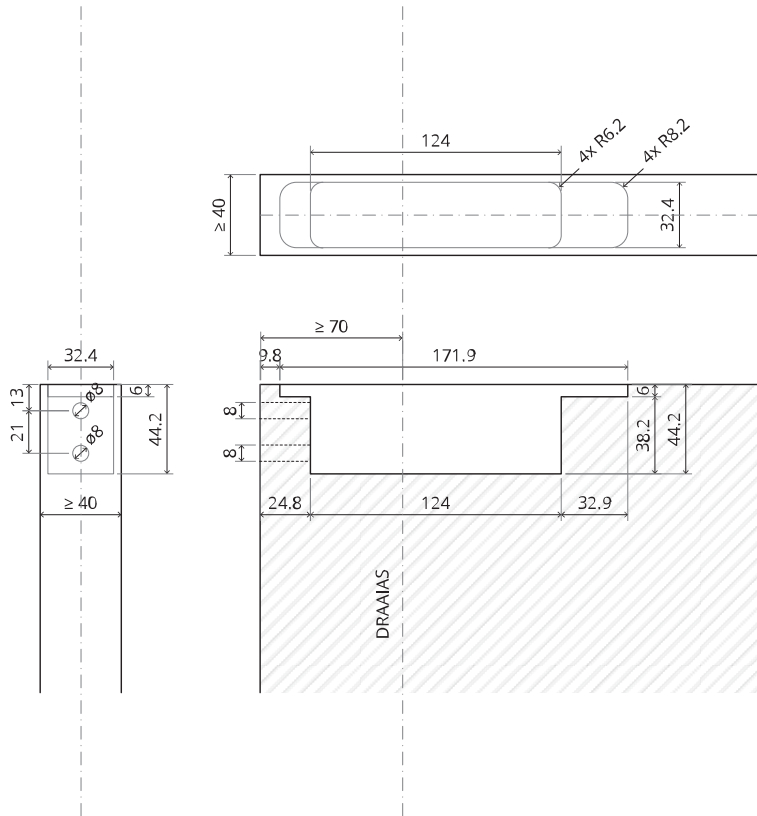

System M+

Frees- en montagehandleiding

FritsJurgens Set - 70 mm Klasse A - onzichtbaar

FritsJurgens®

Freesinstructies

BP.M+.70.A.X.XX

TP.X.70.B.X.XX

Zijaanzicht A met pin naar binnen gedraaid

Zijaanzicht A met pin naar buiten gedraaid

Bovenaanzicht

Vooraanzicht

Onderaanzicht

Zijaanzicht B

TP.X.TP-R.G.X. __

FP.M.X.X.FS.SS

FP.M.X.X.FR.SS

Montageinstructies

ø8 mm (5/16")

ø8 mm (5/16")

ø7.5 mm (19/64")

8 mm (5/16")

8 mm (5/16")

8 mm (5/16")

30 mm (13/16")

30 mm (13/16")

30 mm (13/16")

1

2

1

2

3

1