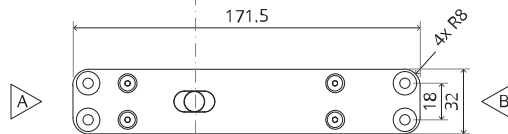

System M+

Frees- en montagehandleiding

FritsJurgens Set - 70 mm Klasse A - onzichtbaar

FritsJurgens®

Freesinstructies

BP.M+.70.A.X.XX

TP.X.70.B.X.XX

Zijaanzicht A met pin naar binnen gedraaid

Zijaanzicht A met pin naar buiten gedraaid

Bovenaanzicht

Vooraanzicht

Onderaanzicht

Zijaanzicht B

TP.X.TP-R.G.X. __

FP.M.X.X.FS.SS

FP.M.X.X.FR.SS

Montageinstructies

ø8 mm (5/16")

ø8 mm (5/16")

ø7.5 mm (19/64")

8 mm (5/16")

8 mm (5/16")

8 mm (5/16")

30 mm (13/16")