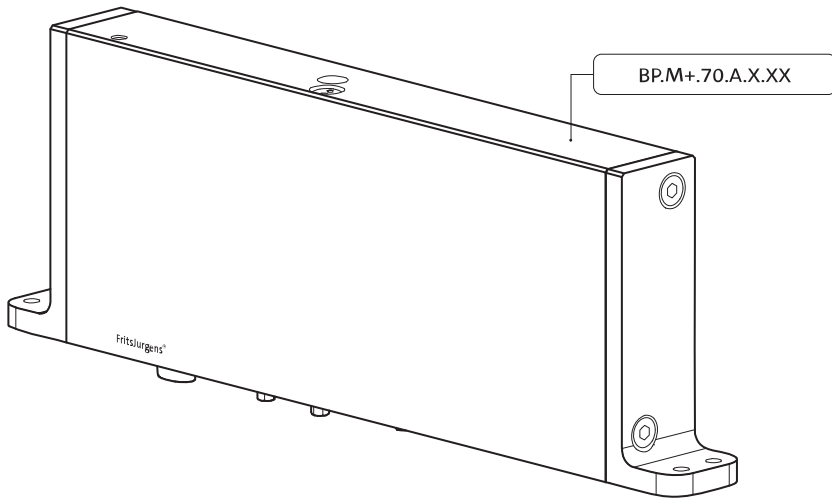

System M+

Frees- en montagehandleiding

FritsJurgens Set - 70 mm Klasse A - onzichtbaar

FritsJurgens®

Freesinstructies

BP.M+.70.A.X.XX

TP.X.70.B.X.XX

Zijaanzicht A met pin naar binnen gedraaid

Zijaanzicht A met pin naar buiten gedraaid

Bovenaanzicht

Vooraanzicht

Onderaanzicht

Zijaanzicht B

TP.X.TP-R.G.X. __

FP.M.X.X.FS.SS

FP.M.X.X.FR.SS

Montageinstructies

ø8 mm (5/16")

ø8 mm (5/16")

ø7.5 mm (19/64")

8 mm (5/16")

8 mm (5/16")

8 mm (5/16")

30 mm (13/16")