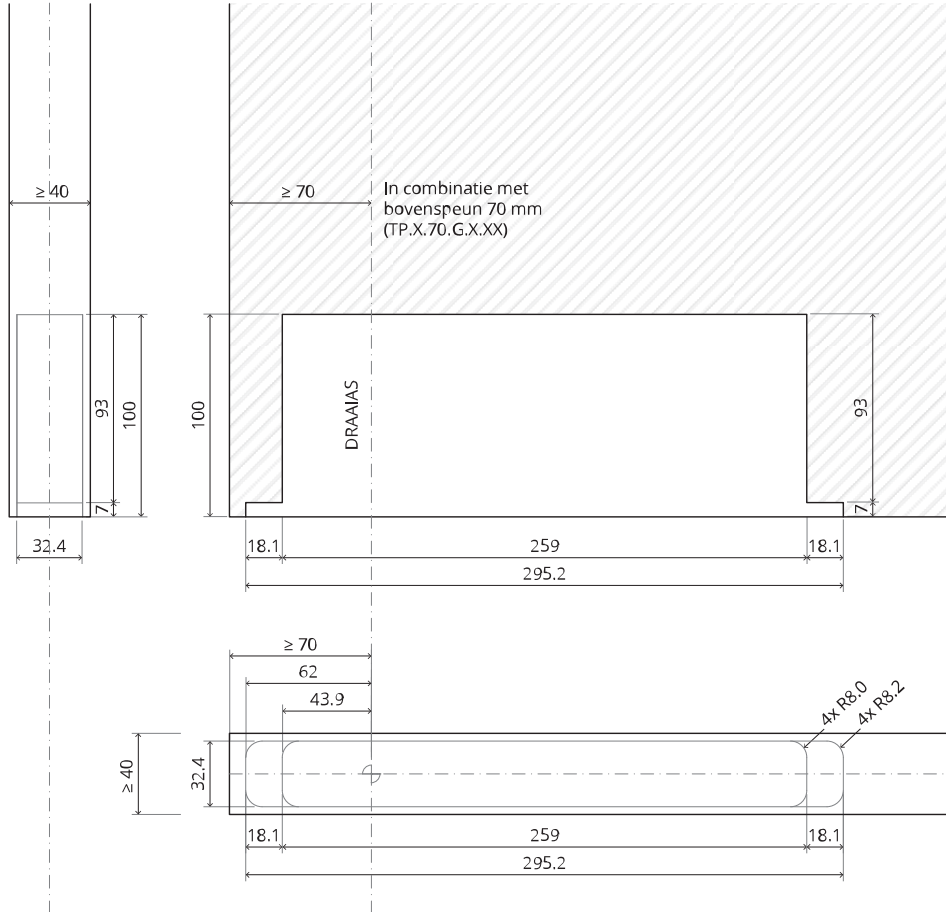

System M+

Frees- en montagehandleiding

FritsJurgens Set - 70 mm Klasse A - onzichtbaar

FritsJurgens®

Freesinstructies

BP.M+.70.A.X.XX

TP.X.70.B.X.XX

Zijaanzicht A met pin naar binnen gedraaid

Zijaanzicht A met pin naar buiten gedraaid

Bovenaanzicht

Vooraanzicht

Onderaanzicht

Zijaanzicht B

TP.X.TP-R.G.X. __

FP.M.X.X.FS.SS

FP.M.X.X.FR.SS

Montageinstructies

ø8 mm (5/16")

ø8 mm (5/16")

ø7.5 mm (19/64")

8 mm (5/16")

8 mm (5/16")

8 mm (5/16")

30 mm (13/16")

30 mm (13/16")

30 mm (13/16")

1

2

1

2

3

1