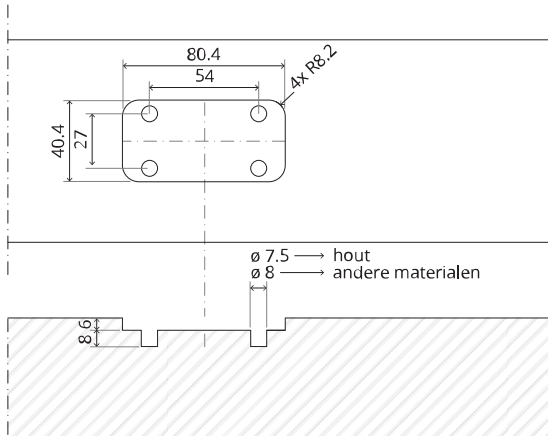

Zijaanzicht A met pin naar buiten gedraaid

Bovenaanzicht

Vooraanzicht

Onderaanzicht

Zijaanzicht B

TP.X.TP-R.G.X. __

FP.M.X.X.FS.SS

FP.M.X.X.FR.SS

Montageinstructies

ø8 mm (5/16")

ø8 mm (5/16")

ø7.5 mm (19/64")

8 mm (5/16")

8 mm (5/16")

8 mm (5/16")

30 mm (13/16")

30 mm (13/16")

30 mm (13/16")

1

2

1

2

3

1