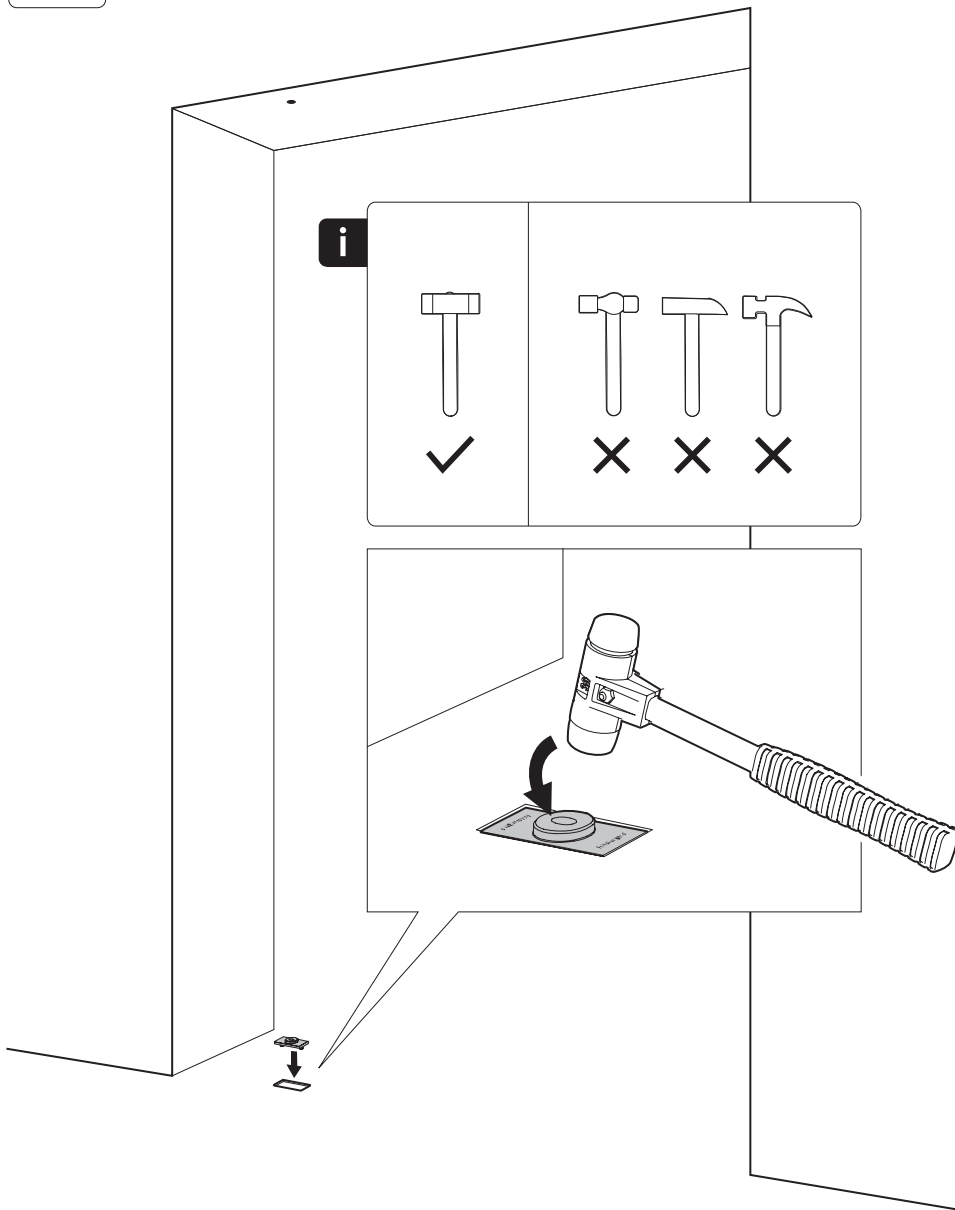

Zijaanzicht A met pin naar buiten gedraaid

Bovenaanzicht

Vooraanzicht

Onderaanzicht

Zijaanzicht B

TP.X.TP-R.G.X. __

FP.M.X.X.FS.SS

FP.M.X.X.FR.SS

Montageinstructies

ø8 mm (5/16")

ø8 mm (5/16")

ø7.5 mm (19/64")

8 mm (5/16")

8 mm (5/16")

8 mm (5/16")

30 mm (13/16")