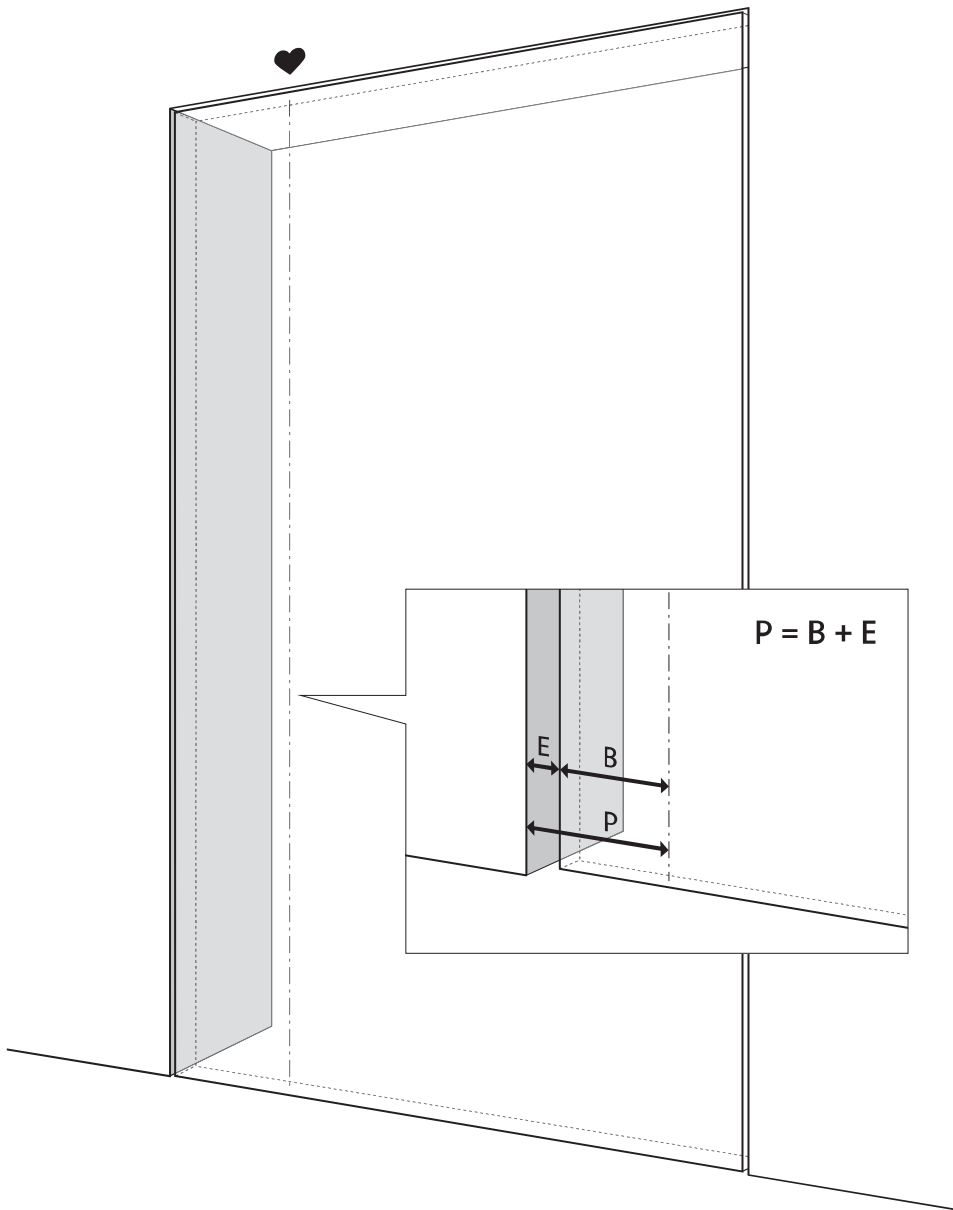

System M+

Frees- en montagehandleiding

FritsJurgens Set - 70 mm Klasse A - onzichtbaar

FritsJurgens®

Freesinstructies

BP.M+.70.A.X.XX

TP.X.70.B.X.XX

Zijaanzicht A met pin naar binnen gedraaid

Zijaanzicht A met pin naar buiten gedraaid

Bovenaanzicht

Vooraanzicht

Onderaanzicht

Zijaanzicht B

TP.X.TP-R.G.X. __

FP.M.X.X.FS.SS

FP.M.X.X.FR.SS

Montageinstructies

ø8 mm (5/16")

ø8 mm (5/16")

ø7.5 mm (19/64")

8 mm (5/16")

8 mm (5/16")

8 mm (5/16")

30 mm (13/16")