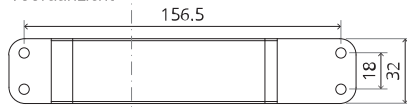

System M+

Frees- en montagehandleiding

FritsJurgens Set - 70 mm Klasse A - onzichtbaar

FritsJurgens®

Freesinstructies

BP.M+.70.A.X.XX

TP.X.70.B.X.XX

Zijaanzicht A met pin naar binnen gedraaid

Zijaanzicht A met pin naar buiten gedraaid

Bovenaanzicht

Vooraanzicht

Onderaanzicht

Zijaanzicht B

TP.X.TP-R.G.X. __

FP.M.X.X.FS.SS

FP.M.X.X.FR.SS

Montageinstructies

ø8 mm (5/16")

ø8 mm (5/16")

ø7.5 mm (19/64")

8 mm (5/16")

8 mm (5/16")

8 mm (5/16")

30 mm (13/16")