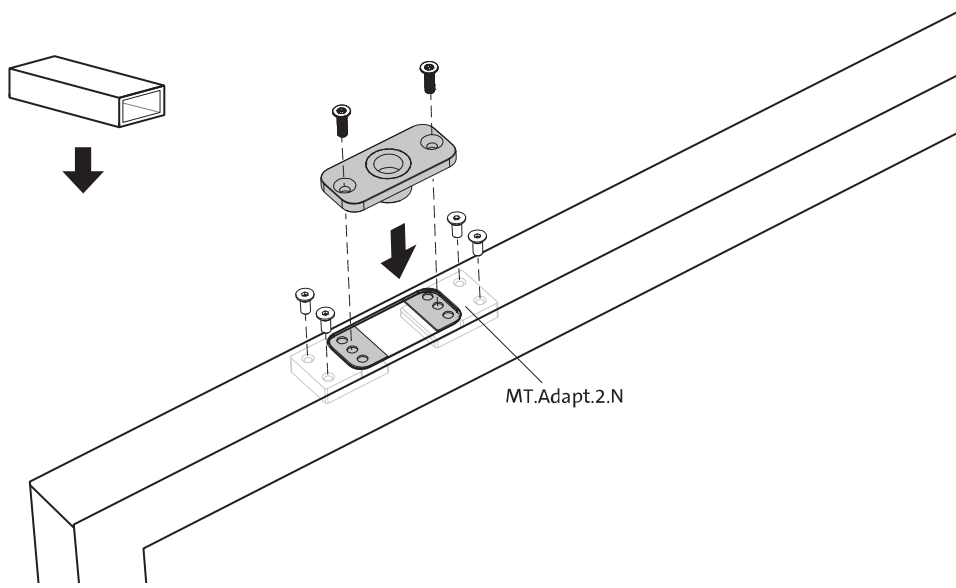

System M+

Frees- en montagehandleiding

FritsJurgens Set - 70 mm Klasse A - onzichtbaar

FritsJurgens®

Freesinstructies

BP.M+.70.A.X.XX

TP.X.70.B.X.XX

Zijaanzicht A met pin naar binnen gedraaid

Zijaanzicht A met pin naar buiten gedraaid

Bovenaanzicht

Vooraanzicht

Onderaanzicht

Zijaanzicht B

TP.X.TP-R.G.X. __

FP.M.X.X.FS.SS

FP.M.X.X.FR.SS

Montageinstructies

ø8 mm (5/16")

ø8 mm (5/16")

ø7.5 mm (19/64")

8 mm (5/16")

8 mm (5/16")

8 mm (5/16")

30 mm (13/16")