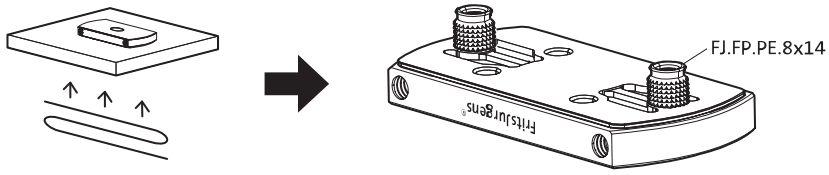

System One

Frees- en montagehandleiding

FritsJurgens Set - 40 mm Klasse G - RVS

FritsJurgens®

Freesinstructies

BP.One.40.G.X.SS

TP.X.40.G.X.SS

FP.M.X.X.FS.SS

FP.M.X.X.FR.SS

Montageinstructies

ø8 mm (5/16")

ø8 mm (5/16")

ø7.5 mm (19/64")

8 mm (5/16")

8 mm (5/16")

8 mm (5/16")

30 mm (13/16")

30 mm (13/16")

30 mm (13/16")

1

2

1

2

3