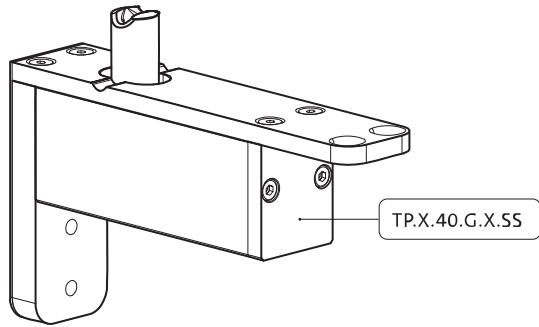

System One

Frees- en montagehandleiding

FritsJurgens Set - 40 mm Klasse G - RVS

FritsJurgens®

Freesinstructies

BP.One.40.G.X.SS

TP.X.40.G.X.SS

FP.M.X.X.FS.SS

FP.M.X.X.FR.SS

Montageinstructies

ø8 mm (5/16")

ø8 mm (5/16")

ø7.5 mm (19/64")

8 mm (5/16")

8 mm (5/16")

8 mm (5/16")

30 mm (13/16")

30 mm (13/16")

30 mm (13/16")

1

2

1

2

3