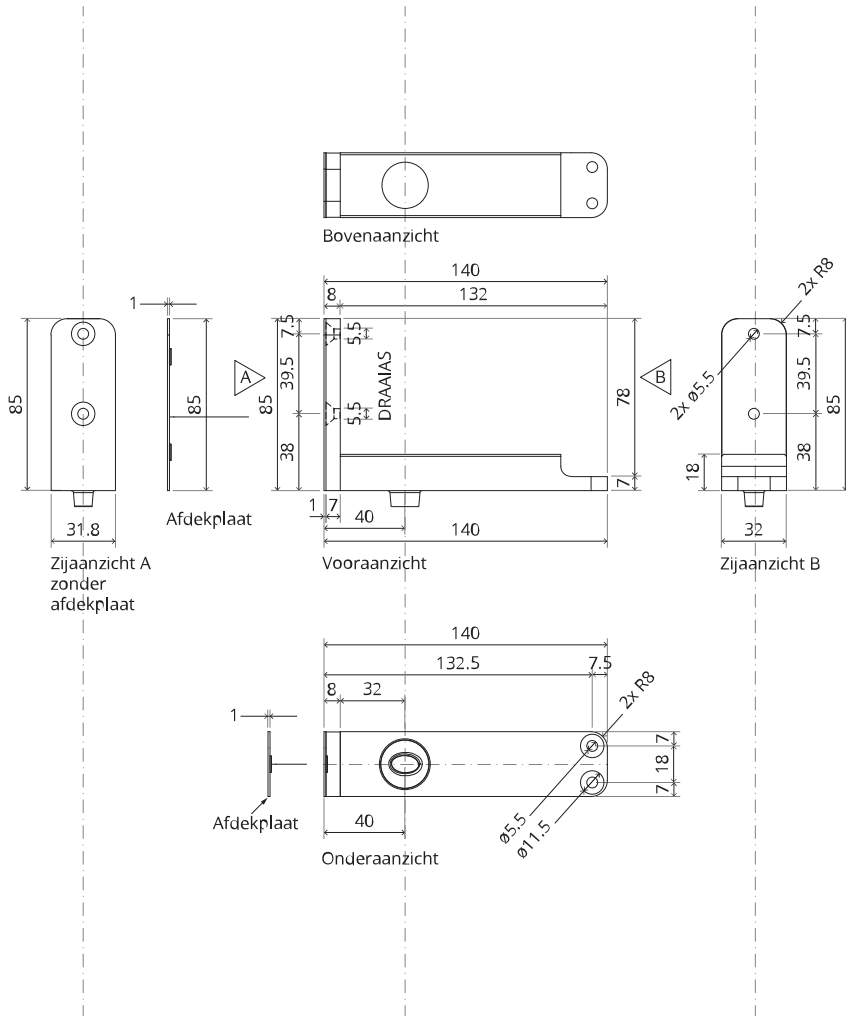

System One

Frees- en montagehandleiding

FritsJurgens Set - 40 mm Klasse G - RVS

FritsJurgens®

Freesinstructies

BP.One.40.G.X.SS

TP.X.40.G.X.SS

FP.M.X.X.FS.SS

FP.M.X.X.FR.SS

Montageinstructies

ø8 mm (5/16")

ø8 mm (5/16")

ø7.5 mm (19/64")

8 mm (5/16")

8 mm (5/16")

8 mm (5/16")

30 mm (13/16")

30 mm (13/16")

30 mm (13/16")

1

2

1

2

3