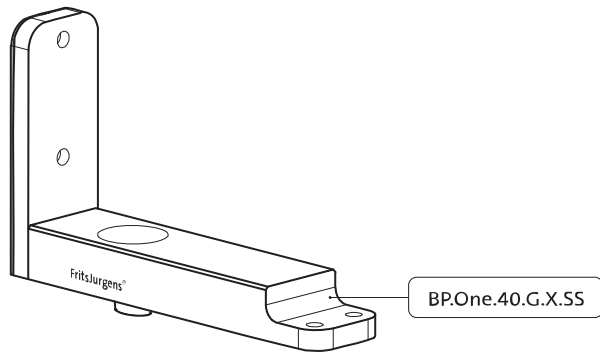

System One

Frees- en montagehandleiding

FritsJurgens Set - 40 mm Klasse G - RVS

FritsJurgens®

Freesinstructies

BP.One.40.G.X.SS

TP.X.40.G.X.SS

FP.M.X.X.FS.SS

FP.M.X.X.FR.SS

Montageinstructies

ø8 mm (5/16")

ø8 mm (5/16")

ø7.5 mm (19/64")

8 mm (5/16")

8 mm (5/16")

8 mm (5/16")

30 mm (13/16")

30 mm (13/16")

30 mm (13/16")

1

2

1

2

3