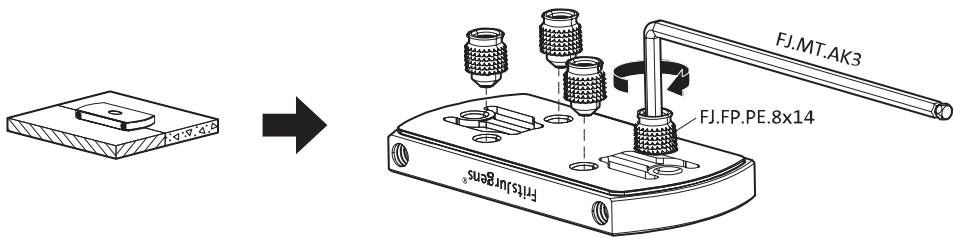

System One

Frees- en montagehandleiding

FritsJurgens Set - 40 mm Klasse G - RVS

FritsJurgens®

Freesinstructies

BP.One.40.G.X.SS

TP.X.40.G.X.SS

FP.M.X.X.FS.SS

FP.M.X.X.FR.SS

Montageinstructies

ø8 mm (5/16")

ø8 mm (5/16")

ø7.5 mm (19/64")

8 mm (5/16")

8 mm (5/16")

8 mm (5/16")

30 mm (13/16")

30 mm (13/16")

30 mm (13/16")

1

2

1

2

3