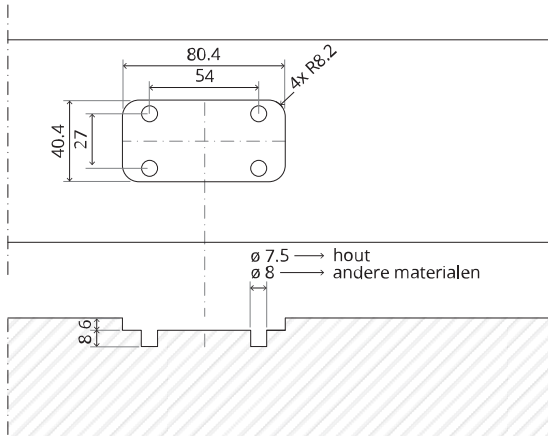

System One

Frees- en montagehandleiding

FritsJurgens Set - 40 mm Klasse G - RVS

FritsJurgens®

Freesinstructies

BP.One.40.G.X.SS

TP.X.40.G.X.SS

FP.M.X.X.FS.SS

FP.M.X.X.FR.SS

Montageinstructies

ø8 mm (5/16")

ø8 mm (5/16")

ø7.5 mm (19/64")

8 mm (5/16")

8 mm (5/16")

8 mm (5/16")

30 mm (13/16")

30 mm (13/16")

30 mm (13/16")

1

2

1

2

3