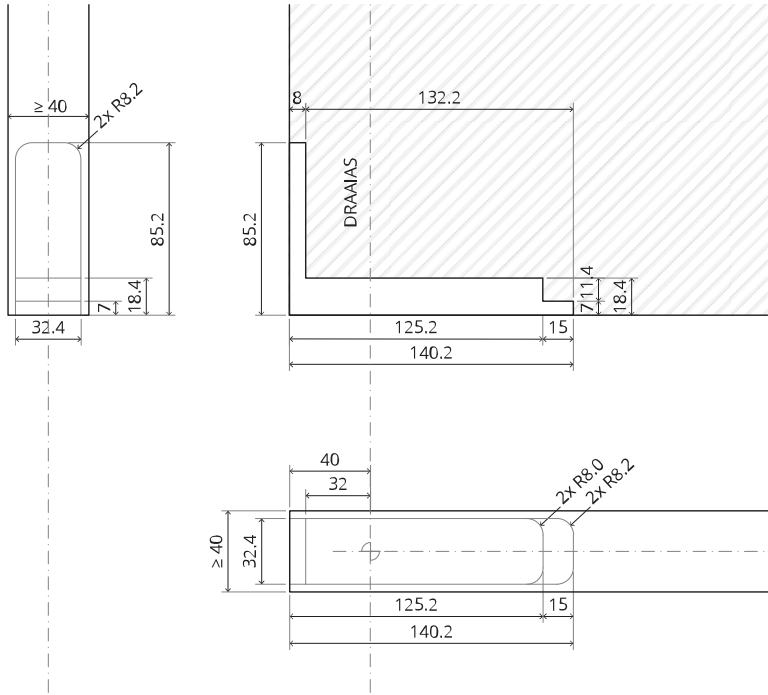

System One

Frees- en montagehandleiding

FritsJurgens Set - 40 mm Klasse G - RVS

FritsJurgens®

Freesinstructies

BP.One.40.G.X.SS

TP.X.40.G.X.SS

FP.M.X.X.FS.SS

FP.M.X.X.FR.SS

Montageinstructies

ø8 mm (5/16")

ø8 mm (5/16")

ø7.5 mm (19/64")

8 mm (5/16")

8 mm (5/16")

8 mm (5/16")

30 mm (13/16")

30 mm (13/16")

30 mm (13/16")

1

2

1

2

3