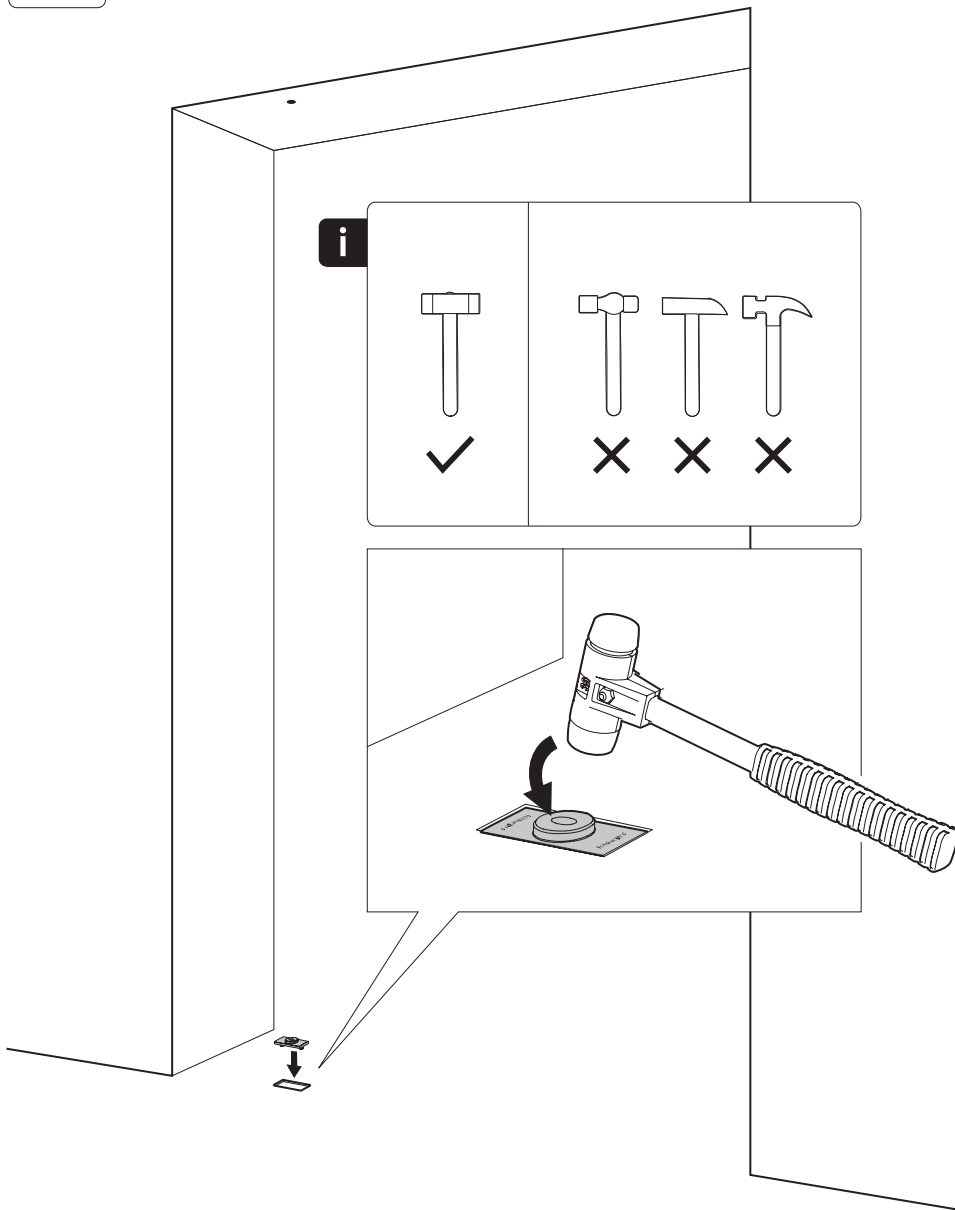

System One

Frees- en montagehandleiding

FritsJurgens Set - 40 mm Klasse G - RVS

FritsJurgens®

Freesinstructies

BP.One.40.G.X.SS

TP.X.40.G.X.SS

FP.M.X.X.FS.SS

FP.M.X.X.FR.SS

Montageinstructies

ø8 mm (5/16")

ø8 mm (5/16")

ø7.5 mm (19/64")

8 mm (5/16")

8 mm (5/16")

8 mm (5/16")