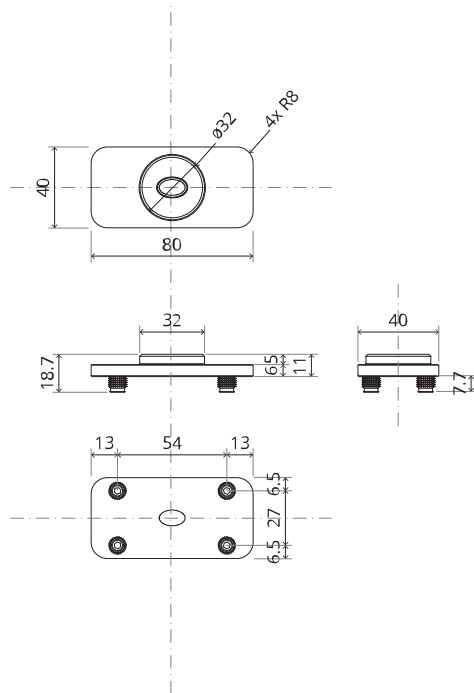

System One

Frees- en montagehandleiding

FritsJurgens Set - 40 mm Klasse G - RVS

FritsJurgens®

Freesinstructies

BP.One.40.G.X.SS

TP.X.40.G.X.SS

FP.M.X.X.FS.SS

FP.M.X.X.FR.SS

Montageinstructies

ø8 mm (5/16")

ø8 mm (5/16")

ø7.5 mm (19/64")

8 mm (5/16")

8 mm (5/16")

8 mm (5/16")

30 mm (13/16")

30 mm (13/16")

30 mm (13/16")

1

2

1

2

3