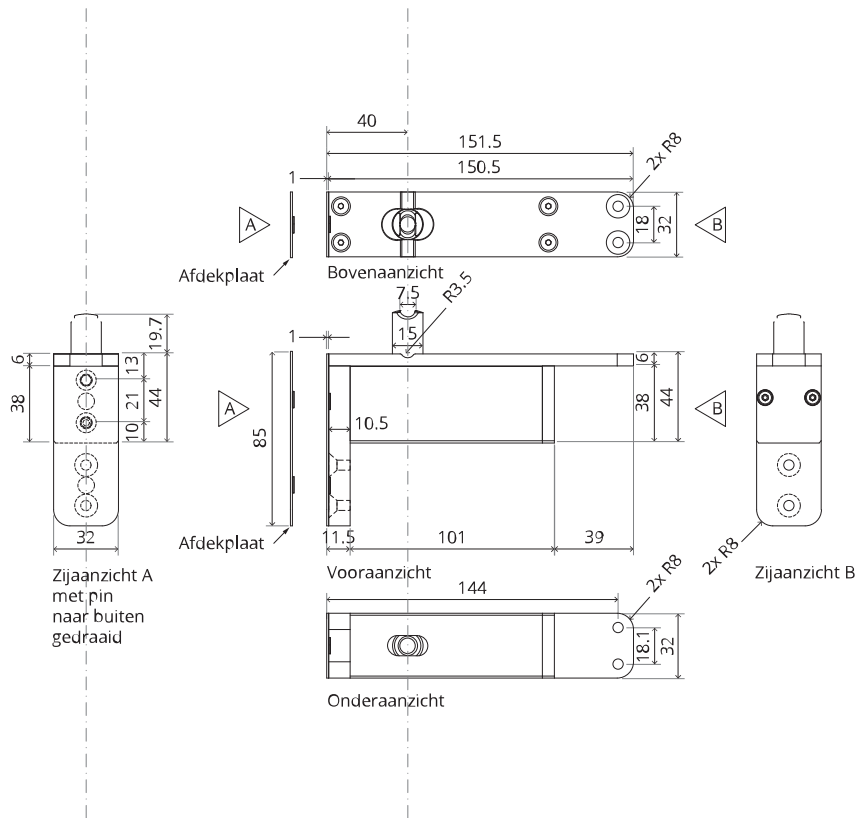

System One

Frees- en montagehandleiding

FritsJurgens Set - 40 mm Klasse G - RVS

FritsJurgens®

Freesinstructies

BP.One.40.G.X.SS

TP.X.40.G.X.SS

FP.M.X.X.FS.SS

FP.M.X.X.FR.SS

Montageinstructies

ø8 mm (5/16")

ø8 mm (5/16")

ø7.5 mm (19/64")

8 mm (5/16")

8 mm (5/16")

8 mm (5/16")

30 mm (13/16")

30 mm (13/16")

30 mm (13/16")

1

2

1

2

3