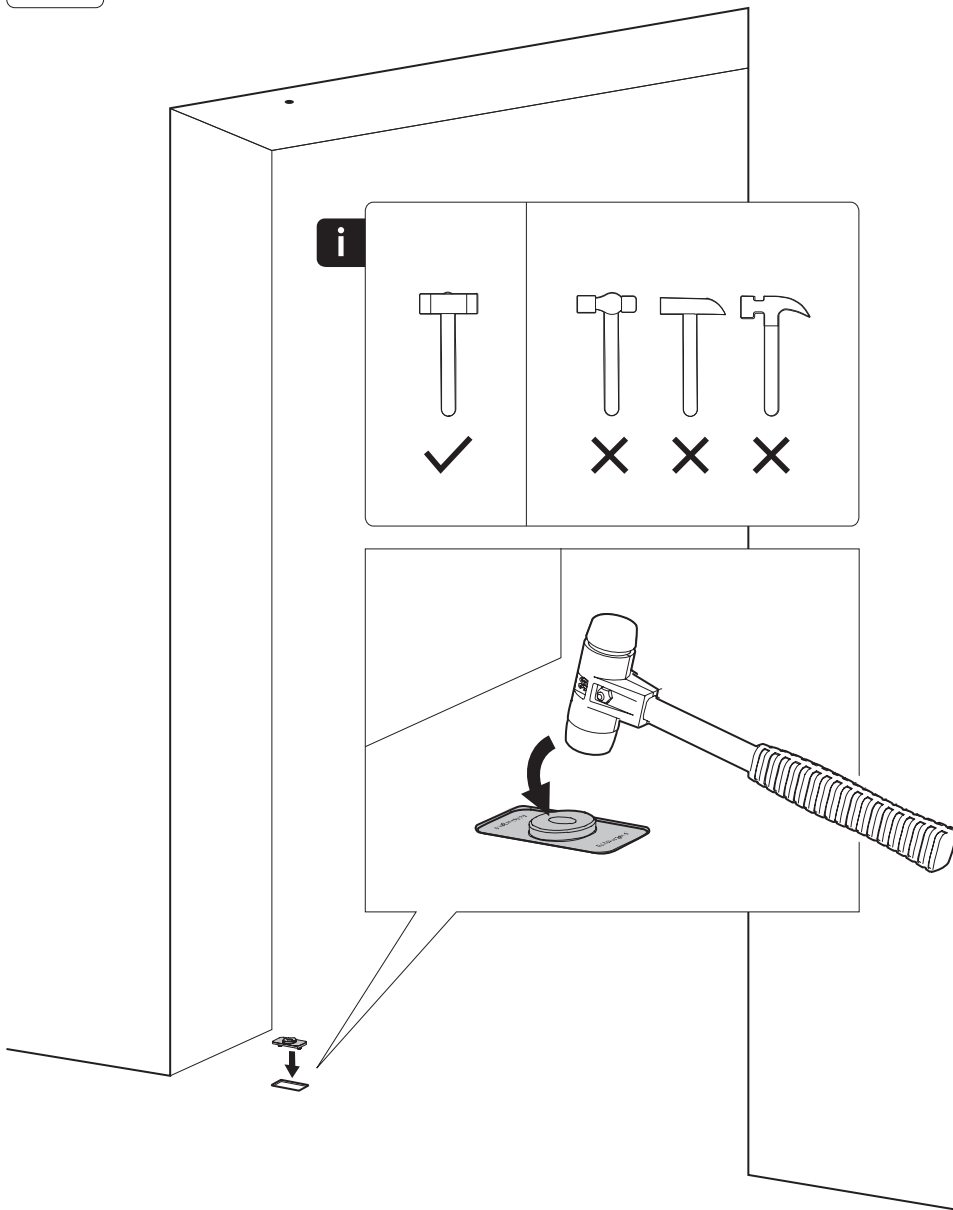

System One

Frees- en montagehandleiding

FritsJurgens Set - 40 mm Klasse G - RVS

FritsJurgens®

Freesinstructies

BP.One.40.G.X.SS

TP.X.40.G.X.SS

FP.M.X.X.FS.SS

FP.M.X.X.FR.SS

Montageinstructies

ø8 mm (5/16")

ø8 mm (5/16")

ø7.5 mm (19/64")

8 mm (5/16")

8 mm (5/16")

8 mm (5/16")