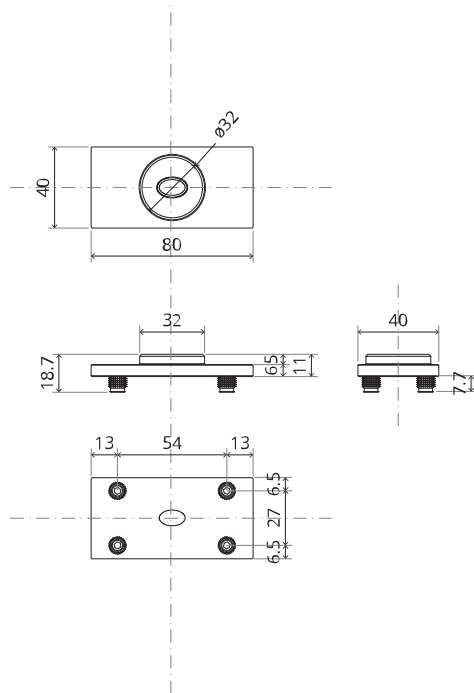

System One

Frees- en montagehandleiding

FritsJurgens Set - 40 mm Klasse G - RVS

FritsJurgens®

Freesinstructies

BP.One.40.G.X.SS

TP.X.40.G.X.SS

FP.M.X.X.FS.SS

FP.M.X.X.FR.SS

Montageinstructies

ø8 mm (5/16")

ø8 mm (5/16")

ø7.5 mm (19/64")

8 mm (5/16")

8 mm (5/16")

8 mm (5/16")

30 mm (13/16")

30 mm (13/16")

30 mm (13/16")

1

2

1

2

3