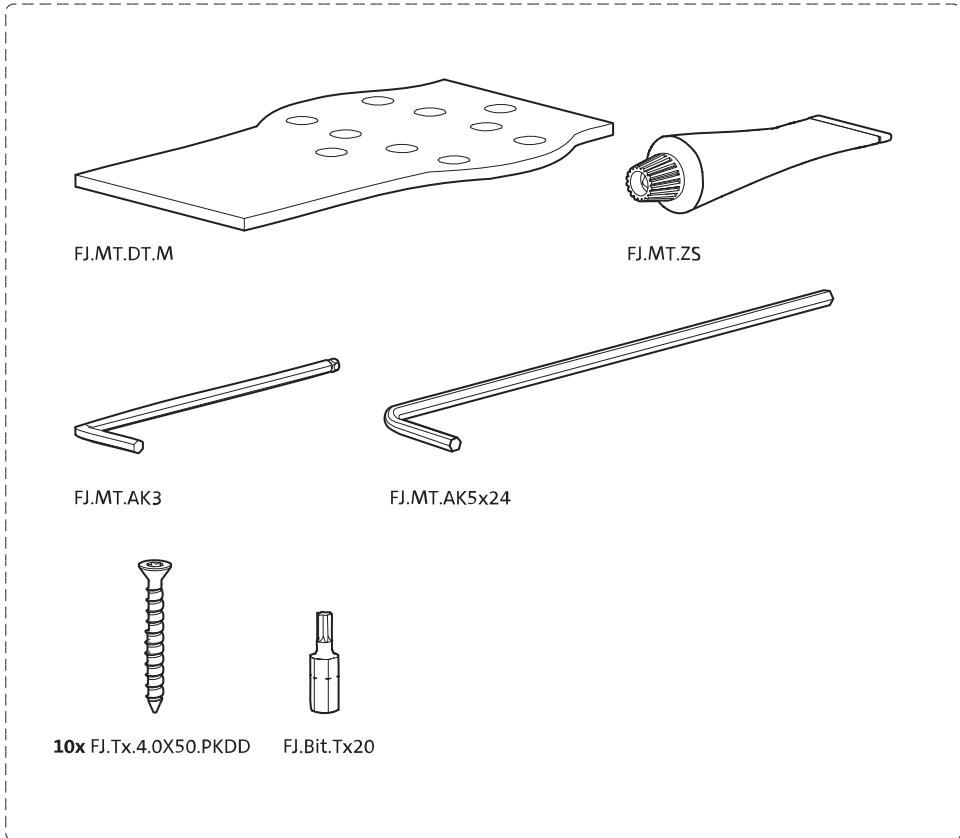

System One

Frees- en montagehandleiding

FritsJurgens Set - 40 mm Klasse G - RVS

FritsJurgens®

Freesinstructies

BP.One.40.G.X.SS

TP.X.40.G.X.SS

FP.M.X.X.FS.SS

FP.M.X.X.FR.SS

Montageinstructies

ø8 mm (5/16")

ø8 mm (5/16")

ø7.5 mm (19/64")

8 mm (5/16")

8 mm (5/16")

8 mm (5/16")

30 mm (13/16")

30 mm (13/16")

30 mm (13/16")

1

2

1

2

3