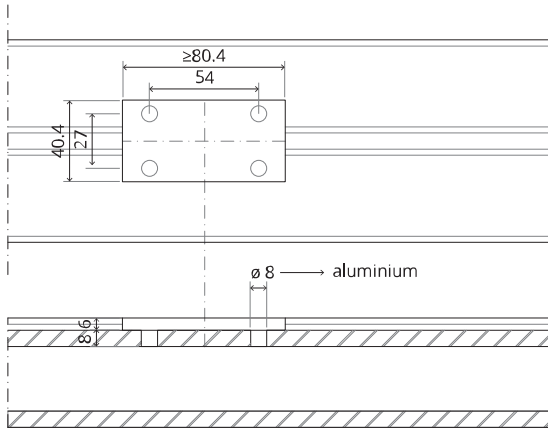

System One

Frees- en montagehandleiding

FritsJurgens Set - 40 mm Klasse G - RVS

FritsJurgens®

Freesinstructies

BP.One.40.G.X.SS

TP.X.40.G.X.SS

FP.M.X.X.FS.SS

FP.M.X.X.FR.SS

Montageinstructies

ø8 mm (5/16")

ø8 mm (5/16")

ø7.5 mm (19/64")

8 mm (5/16")

8 mm (5/16")

8 mm (5/16")

30 mm (13/16")

30 mm (13/16")

30 mm (13/16")

1

2

1

2

3