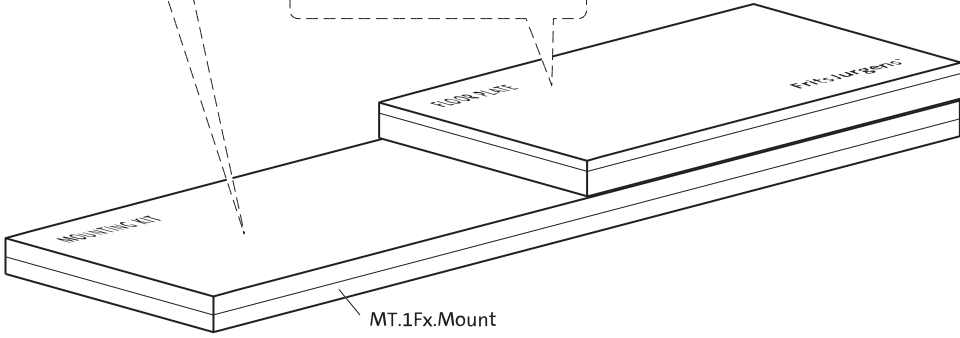

System One

Frees- en montagehandleiding

FritsJurgens Set - 40 mm Klasse G - RVS

FritsJurgens®

Freesinstructies

BP.One.40.G.X.SS

TP.X.40.G.X.SS

FP.M.X.X.FS.SS

FP.M.X.X.FR.SS

Montageinstructies

ø8 mm (5/16")

ø8 mm (5/16")

ø7.5 mm (19/64")

8 mm (5/16")

8 mm (5/16")

8 mm (5/16")