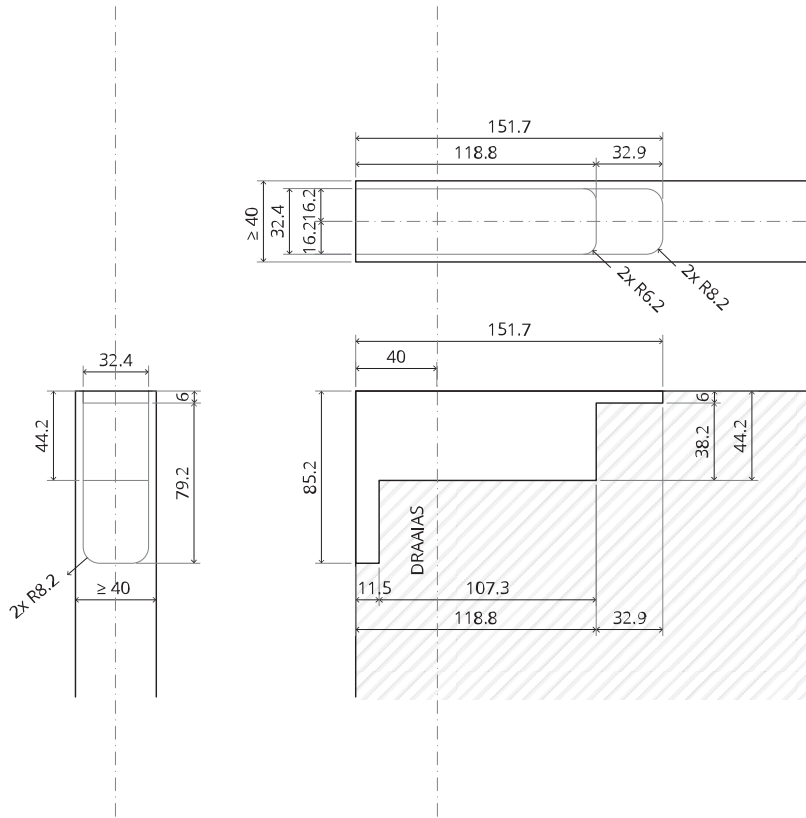

System One

Frees- en montagehandleiding

FritsJurgens Set - 40 mm Klasse G - RVS

FritsJurgens®

Freesinstructies

BP.One.40.G.X.SS

TP.X.40.G.X.SS

FP.M.X.X.FS.SS

FP.M.X.X.FR.SS

Montageinstructies

ø8 mm (5/16")

ø8 mm (5/16")

ø7.5 mm (19/64")

8 mm (5/16")

8 mm (5/16")

8 mm (5/16")

30 mm (13/16")

30 mm (13/16")

30 mm (13/16")

1

2

1

2

3