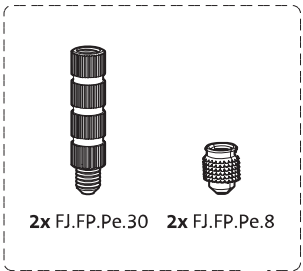

System One

Frees- en montagehandleiding

FritsJurgens Set - 40 mm Klasse G - RVS

FritsJurgens®

Freesinstructies

BP.One.40.G.X.SS

TP.X.40.G.X.SS

FP.M.X.X.FS.SS

FP.M.X.X.FR.SS

Montageinstructies

ø8 mm (5/16")

ø8 mm (5/16")

ø7.5 mm (19/64")

8 mm (5/16")

8 mm (5/16")

8 mm (5/16")

30 mm (13/16")

30 mm (13/16")

30 mm (13/16")

1

2

1

2

3