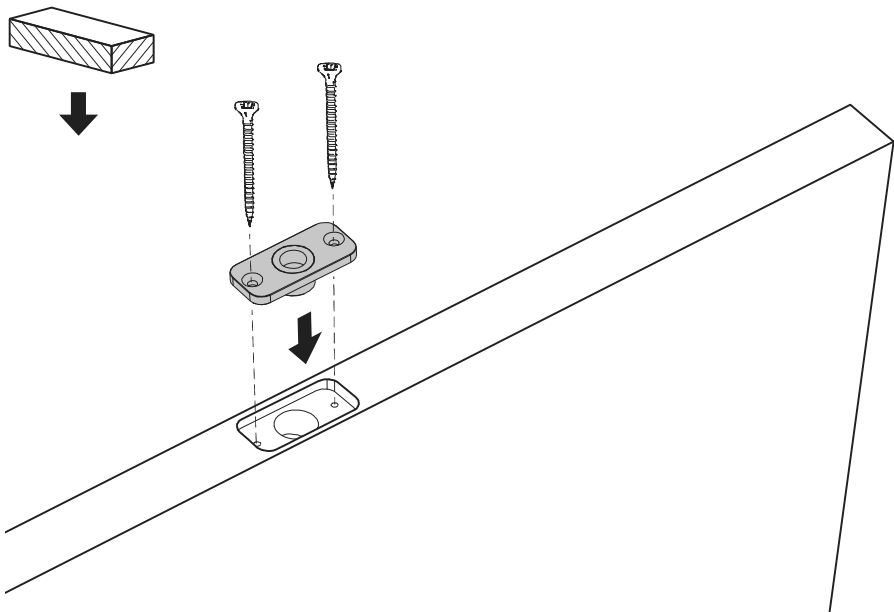

Vista lateral A
com pino
virado para
fora

Vista do topo

Vista frontal

Vista lateral B

Vista de baixo

TP.X.TP-R.G.X.

Instruções de montagem

FJ.MT.DT.S13

ø8 mm (5/16")

ø7.5 mm (19/64")

8 mm (5/16")

8 mm (5/16")

8 mm (5/16")

30 mm (13/16")

30 mm (13/16")

30 mm (13/16")