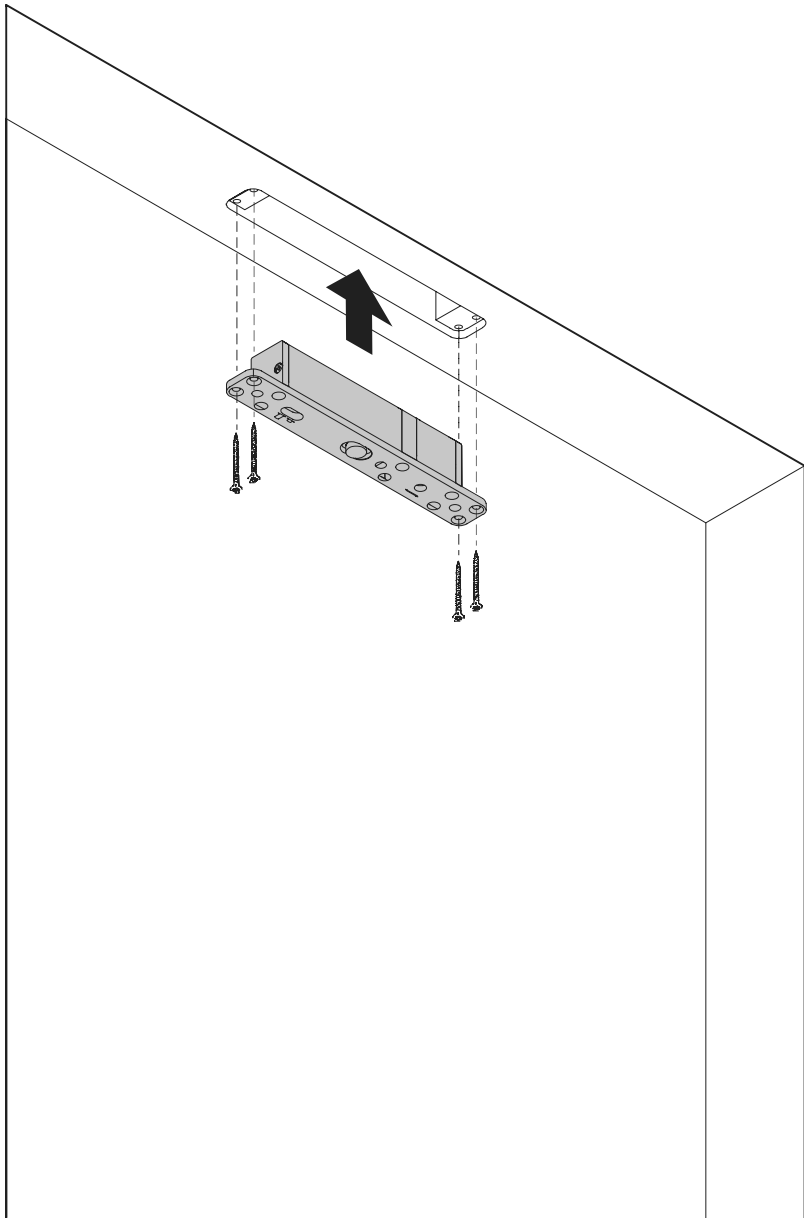

Vista lateral A
com pino
virado para
fora

Vista do topo

Vista frontal

Vista lateral B

Vista de baixo

TP.X.TP-R.G.X.

Instruções de montagem

FJ.MT.DT.S13

ø8 mm (5/16")

ø7.5 mm (19/64")

8 mm (5/16")

8 mm (5/16")

8 mm (5/16")

30 mm (13/16")

30 mm (13/16")

30 mm (13/16")