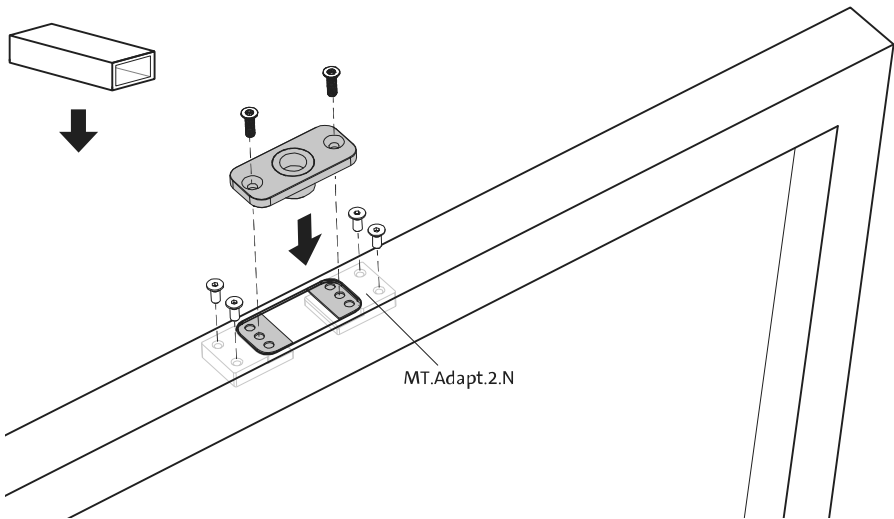

Vista lateral A
com pino
virado para
fora

Vista do topo

Vista frontal

Vista lateral B

Vista de baixo

TP.X.TP-R.G.X.

Instruções de montagem

FJ.MT.DT.S13

ø8 mm (5/16")

ø7.5 mm (19/64")

8 mm (5/16")

8 mm (5/16")

8 mm (5/16")

30 mm (13/16")

30 mm (13/16")

30 mm (13/16")