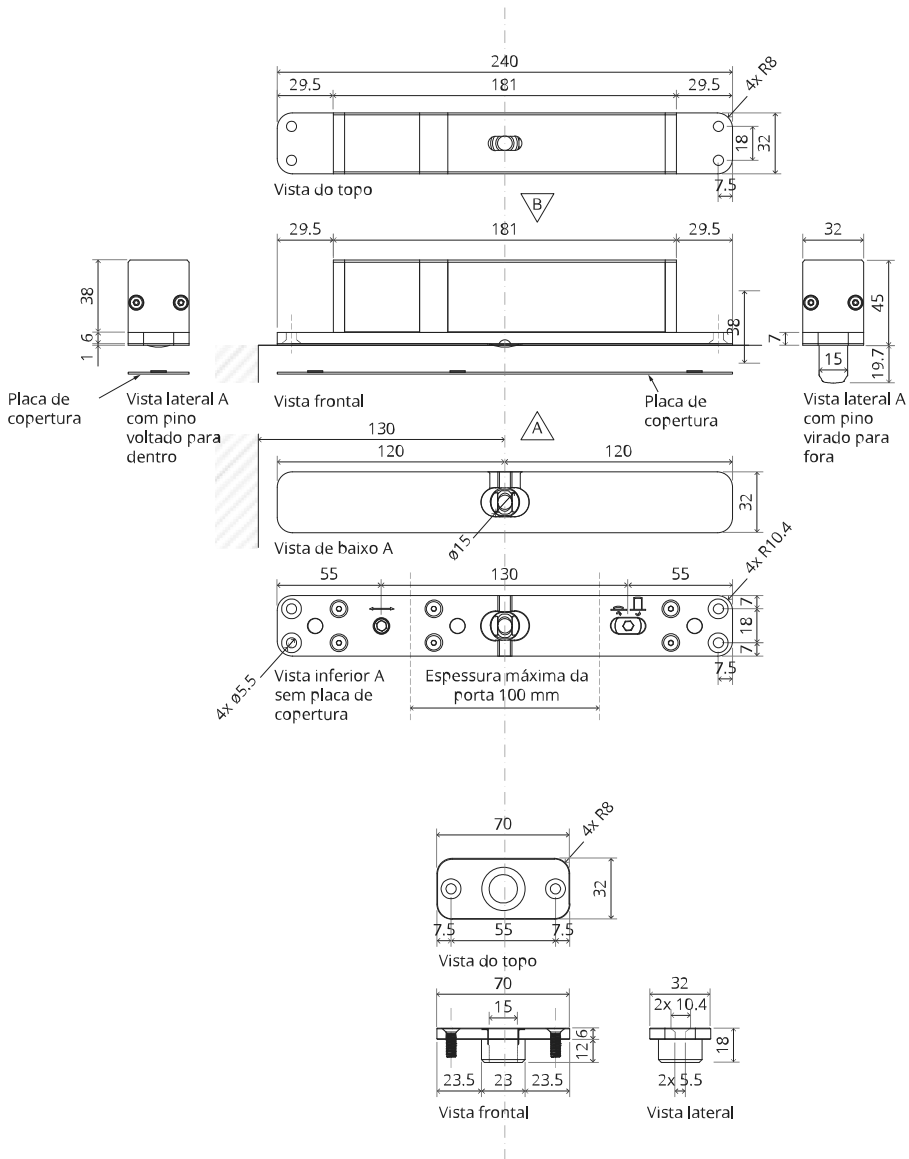

Vista lateral A
com pino
virado para
fora

Vista do topo

Vista frontal

Vista lateral B

Vista de baixo

TP.X.TP-R.G.X.

Instruções de montagem

FJ.MT.DT.S13

FJ.MT.Z5

10x FJ.TX.4.0X50.PKDD

FJ.Bit.Tx20

FJ.MT.AK5x24

FJ.MT.AW.S3

MT.S3.Mount

To.M

ø8 mm (5/16")

ø8 mm (5/16")

ø7.5 mm (19/64")

8 mm (5/16")

8 mm (5/16")

8 mm (5/16")

30 mm (13/16")

30 mm (13/16")

30 mm (13/16")