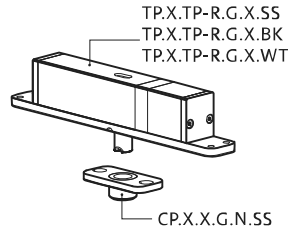

System 3

Manual de fresagem e montagem

FritsJurgens Kit - 70 mm Classe G - invisível

FritsJurgens®

Instruções de fresagem

BP.S3.70.G.X.XX

TP.X.70.G.X.XX

Vista lateral A
com pino
voltado para
dentro

Vista lateral A
com pino
virado para
fora

Vista do topo

Vista frontal

Vista lateral B

Vista de baixo

TP.X.TP-R.G.X.

Instruções de montagem

FJ.MT.DT.S13