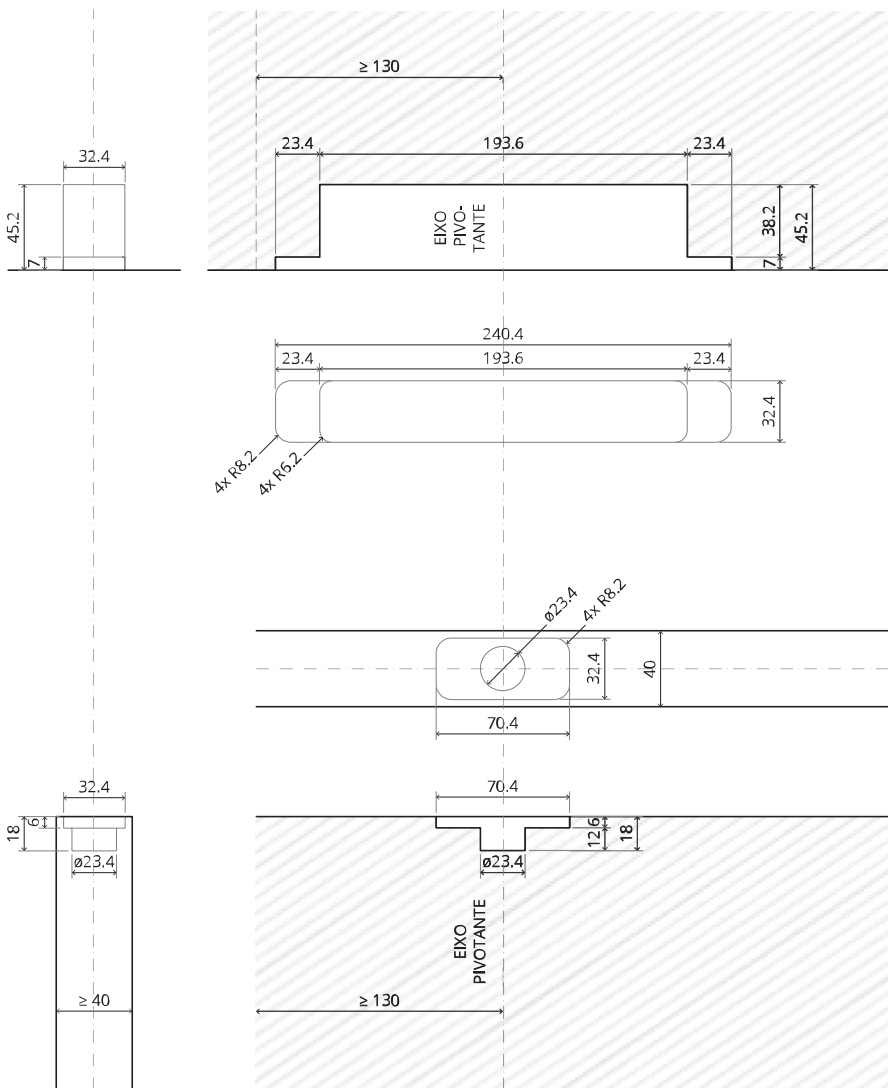

Vista lateral A
com pino
virado para
fora

Vista do topo

Vista frontal

Vista lateral B

Vista de baixo

TP.X.TP-R.G.X.

Instruções de montagem

FJ.MT.DT.S13

FJ.MT.Z5

10x FJ.TX.4.0X50.PKDD

FJ.Bit.Tx20

FJ.MT.AK5x24

FJ.MT.AW.S3

MT.S3.Mount

To.M

ø8 mm (5/16")

ø8 mm (5/16")

ø7.5 mm (19/64")

8 mm (5/16")

8 mm (5/16")

8 mm (5/16")

30 mm (13/16")

30 mm (13/16")

30 mm (13/16")