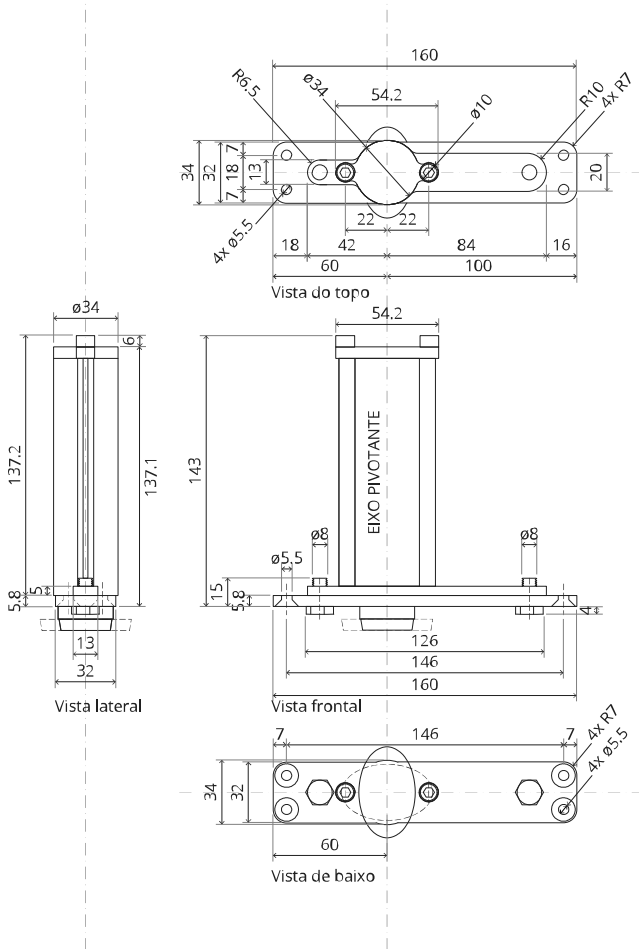

System 3

Manual de fresagem e montagem

FritsJurgens Kit - 70 mm Classe G - invisível

FritsJurgens®

Instruções de fresagem

BP.S3.70.G.X.XX

TP.X.70.G.X.XX

Vista lateral A
com pino
voltado para
dentro

Vista lateral A
com pino
virado para
fora

Vista do topo

Vista frontal

Vista lateral B

Vista de baixo

TP.X.TP-R.G.X.

Instruções de montagem

FJ.MT.DT.S13

FJ.MT.Z5

10x FJ.TX.4.0X50.PKDD

FJ.Bit.Tx20

FJ.MT.AK5x24

FJ.MT.AW.S3

MT.S3.Mount

To.M

ø8 mm (5/16")

ø8 mm (5/16")

ø7.5 mm (19/64")

8 mm (5/16")

8 mm (5/16")

8 mm (5/16")

30 mm (13/16")

30 mm (13/16")

30 mm (13/16")