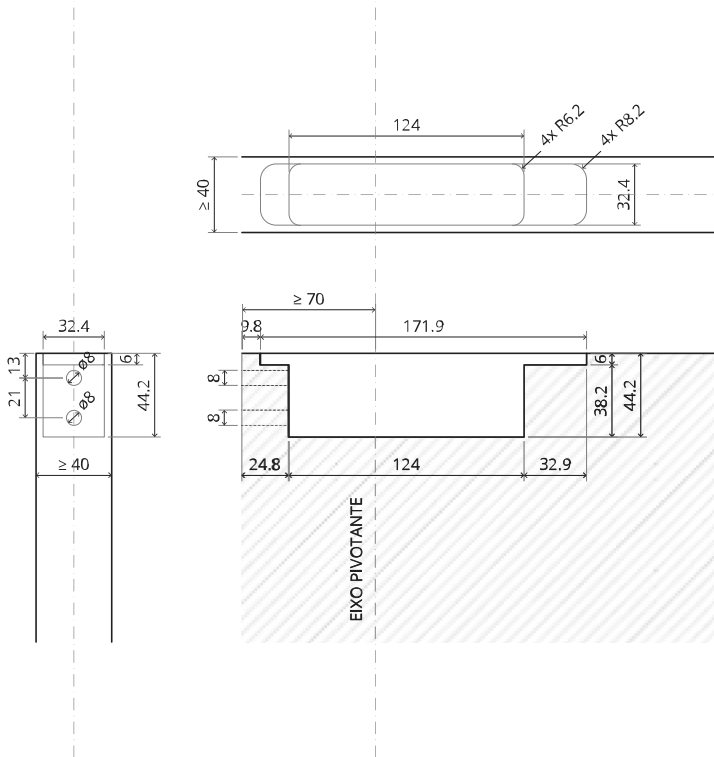

System 3

Manual de fresagem e montagem

FritsJurgens Kit - 70 mm Classe G - invisível

FritsJurgens®

Instruções de fresagem

BP.S3.70.G.X.XX

TP.X.70.G.X.XX

Vista lateral A
com pino
voltado para
dentro

Vista lateral A
com pino
virado para
fora

Vista do topo

Vista frontal

Vista lateral B

Vista de baixo

TP.X.TP-R.G.X.

Instruções de montagem

FJ.MT.DT.S13

FJ.MT.Z5

10x FJ.TX.4.0X50.PKDD

FJ.Bit.Tx20

FJ.MT.AK5x24

FJ.MT.AW.S3

MT.S3.Mount

To.M

ø8 mm (5/16")

ø8 mm (5/16")

ø7.5 mm (19/64")

8 mm (5/16")

8 mm (5/16")

8 mm (5/16")

30 mm (13/16")

30 mm (13/16")

30 mm (13/16")