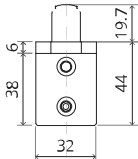

System 3

Manual de fresagem e montagem

FritsJurgens Kit - 70 mm Classe G - invisível

FritsJurgens®

Instruções de fresagem

BP.S3.70.G.X.XX

TP.X.70.G.X.XX

Vista lateral A
com pino
voltado para
dentro

Vista lateral A
com pino
virado para
fora

Vista do topo

Vista frontal

Vista lateral B

Vista de baixo

TP.X.TP-R.G.X.

Instruções de montagem

FJ.MT.DT.S13

ø8 mm (5/16")

ø7.5 mm (19/64")

8 mm (5/16")

8 mm (5/16")

8 mm (5/16")

30 mm (13/16")

30 mm (13/16")

30 mm (13/16")