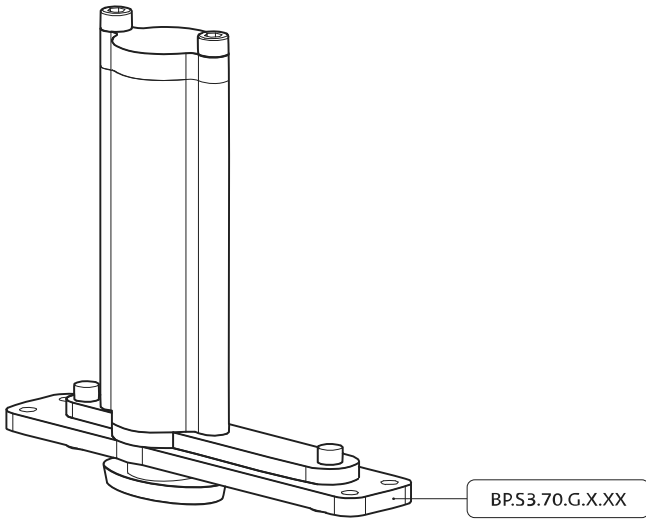

System 3

Manual de fresagem e montagem

FritsJurgens Kit - 70 mm Classe G - invisível

FritsJurgens®

Instruções de fresagem

BP.S3.70.G.X.XX

TP.X.70.G.X.XX

Vista lateral A
com pino
voltado para
dentro

Vista lateral A
com pino
virado para
fora

Vista do topo

Vista frontal

Vista lateral B

Vista de baixo

TP.X.TP-R.G.X.

Instruções de montagem

FJ.MT.DT.S13

ø8 mm (5/16")

ø7.5 mm (19/64")

8 mm (5/16")

8 mm (5/16")

8 mm (5/16")

30 mm (13/16")

30 mm (13/16")

30 mm (13/16")