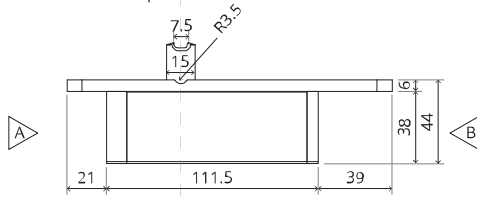

System 3

Manual de fresagem e montagem

FritsJurgens Kit - 70 mm Classe G - invisível

FritsJurgens®

Instruções de fresagem

BP.S3.70.G.X.XX

TP.X.70.G.X.XX

Vista lateral A
com pino
voltado para
dentro

Vista lateral A
com pino
virado para
fora

Vista do topo

Vista frontal

Vista lateral B

Vista de baixo

TP.X.TP-R.G.X.

Instruções de montagem

FJ.MT.DT.S13

ø8 mm (5/16")

ø7.5 mm (19/64")

8 mm (5/16")

8 mm (5/16")

8 mm (5/16")

30 mm (13/16")

30 mm (13/16")

30 mm (13/16")