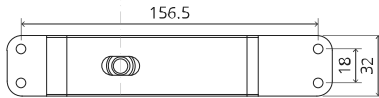

Vista lateral A
com pino
virado para
fora

Vista do topo

Vista frontal

Vista lateral B

Vista de baixo

TP.X.TP-R.G.X.

Instruções de montagem

FJ.MT.DT.S13

ø8 mm (5/16")

ø7.5 mm (19/64")

8 mm (5/16")

8 mm (5/16")

8 mm (5/16")

30 mm (13/16")

30 mm (13/16")

30 mm (13/16")