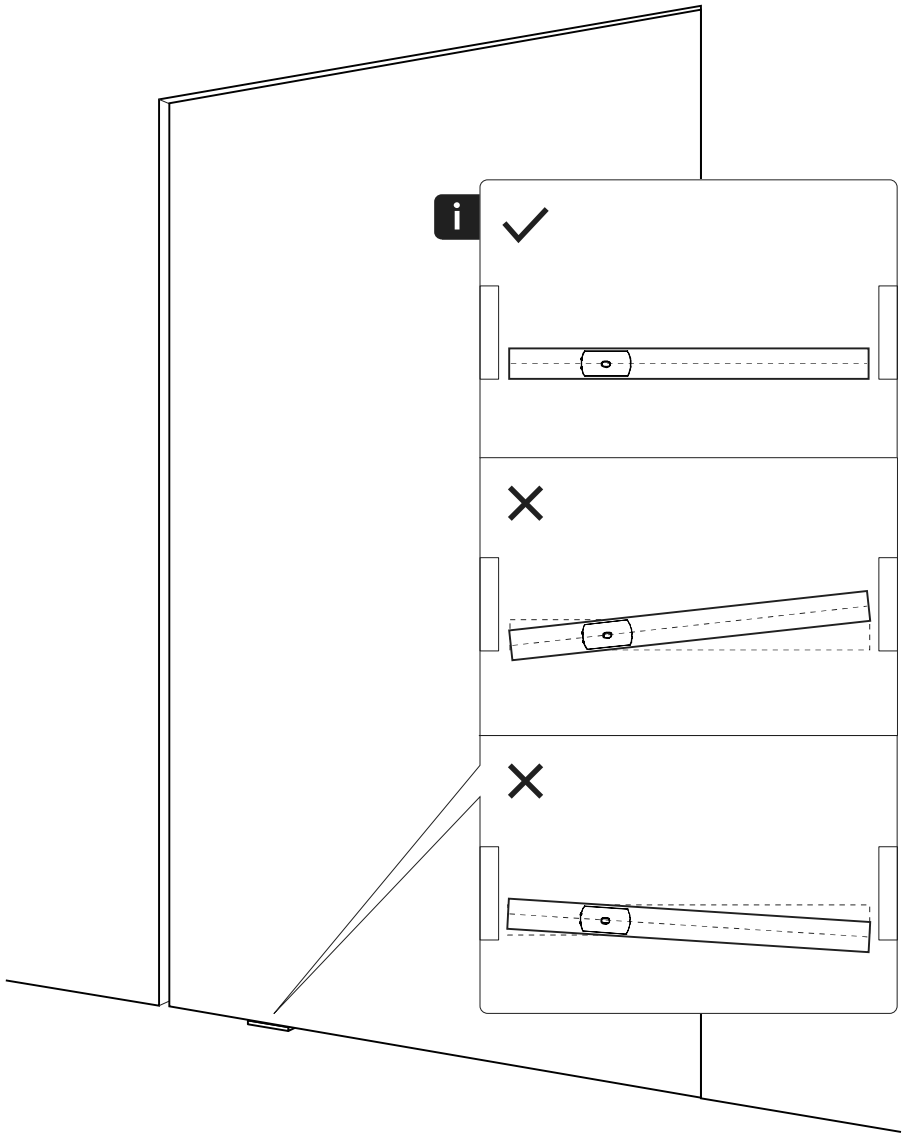

Vista lateral A
com pino
virado para
fora

Vista do topo

Vista frontal

Vista lateral B

Vista de baixo

TP.X.TP-R.G.X.

Instruções de montagem

FJ.MT.DT.S13

ø8 mm (5/16")

ø7.5 mm (19/64")

8 mm (5/16")

8 mm (5/16")

8 mm (5/16")

30 mm (13/16")

30 mm (13/16")

30 mm (13/16")

2x

2x

FJ, Tx. 4.0x50. PKDD

FJ, Tx. 4.0x50. PKDD

2x

Instruções de desmontagem

FritsJurgens International

A. Einsteinlaan 1
Os Países Baixos
9615 TE Kolham
+31 598 343 410
info@fritsjurgens.com