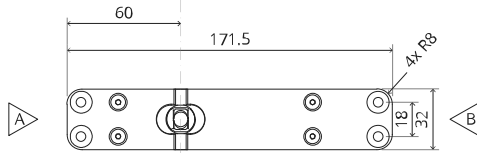

System 3

Manual de fresagem e montagem

FritsJurgens Kit - 70 mm Classe G - invisível

FritsJurgens®

Instruções de fresagem

BP.S3.70.G.X.XX

TP.X.70.G.X.XX

Vista lateral A
com pino
voltado para
dentro

Vista lateral A
com pino
virado para
fora

Vista do topo

Vista frontal

Vista lateral B

Vista de baixo

TP.X.TP-R.G.X.

Instruções de montagem

FJ.MT.DT.S13

ø8 mm (5/16")

ø7.5 mm (19/64")

8 mm (5/16")

8 mm (5/16")

8 mm (5/16")

30 mm (13/16")

30 mm (13/16")

30 mm (13/16")