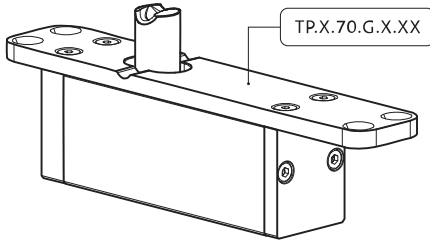

System 3

Manual de fresagem e montagem

FritsJurgens Kit - 70 mm Classe G - invisível

FritsJurgens®

Instruções de fresagem

BP.S3.70.G.X.XX

TP.X.70.G.X.XX

Vista lateral A
com pino
voltado para
dentro

Vista lateral A
com pino
virado para
fora

Vista do topo

Vista frontal

Vista lateral B

Vista de baixo

TP.X.TP-R.G.X.

Instruções de montagem

FJ.MT.DT.S13