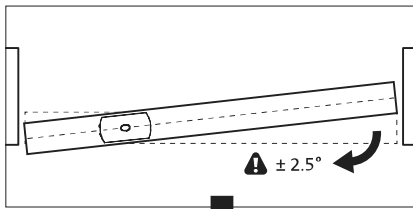

Vista lateral A
com pino
virado para
fora

Vista do topo

Vista frontal

Vista lateral B

Vista de baixo

TP.X.TP-R.G.X.

Instruções de montagem

FJ.MT.DT.S13

ø8 mm (5/16")

ø7.5 mm (19/64")

8 mm (5/16")

8 mm (5/16")

8 mm (5/16")

30 mm (13/16")

30 mm (13/16")

30 mm (13/16")

2x

2x

FJ, Tx. 4.0x50. PKDD

FJ, Tx. 4.0x50. PKDD

2x

Instruções de desmontagem

FritsJurgens International

A. Einsteinlaan 1
Os Países Baixos
9615 TE Kolham
+31 598 343 410
info@fritsjurgens.com