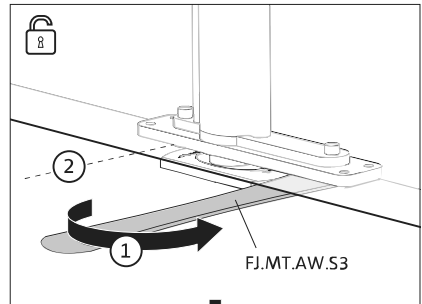

ø8 mm (5/16")

ø7.5 mm (19/64")

8 mm (5/16")

8 mm (5/16")

8 mm (5/16")

30 mm (13/16")

30 mm (13/16")

30 mm (13/16")

2x

2x

FJ, Tx. 4.0x50. PKDD

FJ, Tx. 4.0x50. PKDD

2x

Instruções de desmontagem

FritsJurgens International

A. Einsteinlaan 1
Os Países Baixos
9615 TE Kolham
+31 598 343 410
info@fritsjurgens.com