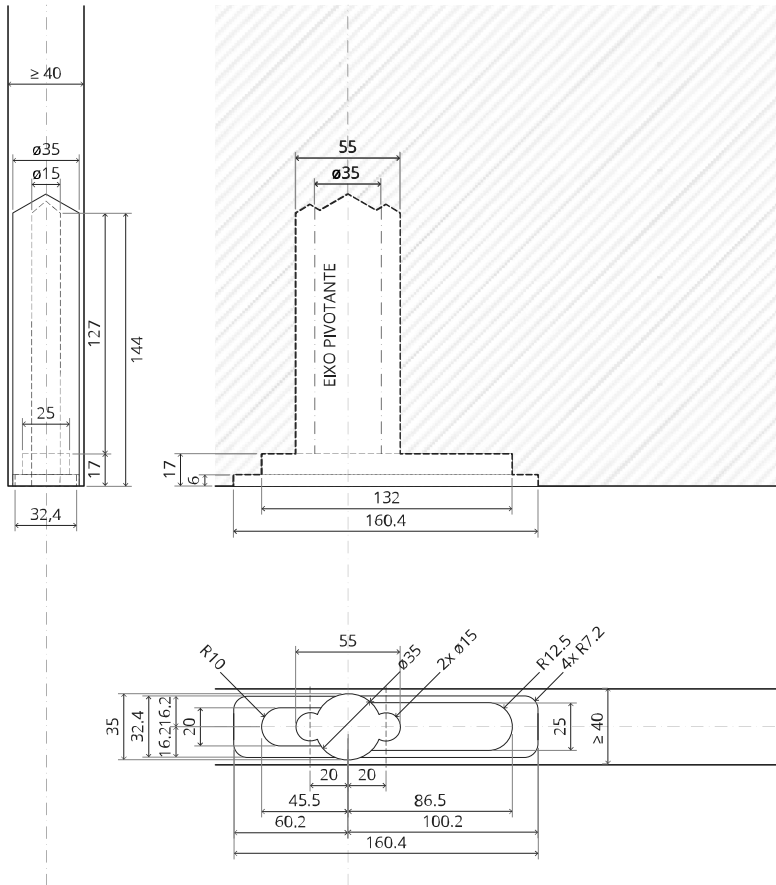

System 3

Manual de fresagem e montagem

FritsJurgens Kit - 70 mm Classe G - invisível

FritsJurgens®

Instruções de fresagem

BP.S3.70.G.X.XX

TP.X.70.G.X.XX

Vista lateral A
com pino
voltado para
dentro

Vista lateral A
com pino
virado para
fora

Vista do topo

Vista frontal

Vista lateral B

Vista de baixo

TP.X.TP-R.G.X.

Instruções de montagem

FJ.MT.DT.S13

FJ.MT.Z5

10x FJ.TX.4.0X50.PKDD

FJ.Bit.Tx20

FJ.MT.AK5x24

FJ.MT.AW.S3

MT.S3.Mount

To.M

ø8 mm (5/16")

ø8 mm (5/16")

ø7.5 mm (19/64")

8 mm (5/16")

8 mm (5/16")

8 mm (5/16")

30 mm (13/16")

30 mm (13/16")

30 mm (13/16")