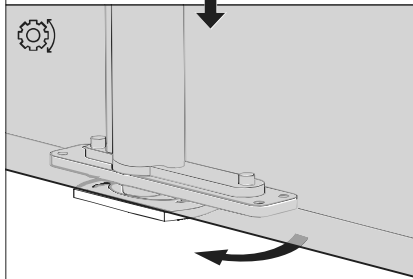

2x

2x

FJ, Tx. 4.0x50. PKDD

FJ, Tx. 4.0x50. PKDD

2x

Instruções de desmontagem

FritsJurgens International

A. Einsteinlaan 1
Os Países Baixos
9615 TE Kolham
+31 598 343 410
info@fritsjurgens.com