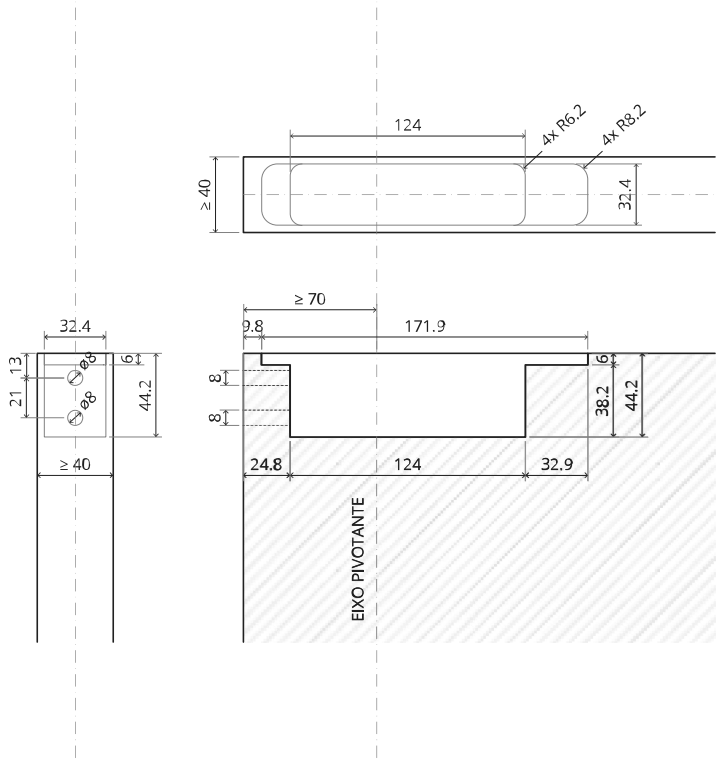

# TP.X.70.B.X.XX

Vista lateral A  
com pino  
voltado para  
dentro

Vista lateral A  
com pino  
virado para  
fora

Vista do topo

Vista frontal

Vista de baixo

Vista lateral B

2x FJ.FP.Pe.30 2x FJ.FP.Pe.8

MT.M.Mount

To.M

ø8 mm (5/16")

ø8 mm (5/16")

ø7.5 mm (19/64")

8 mm (5/16")

8 mm (5/16")

8 mm (5/16")

30 mm (13/16")

30 mm (13/16")

30 mm (13/16")

1

2

1

2