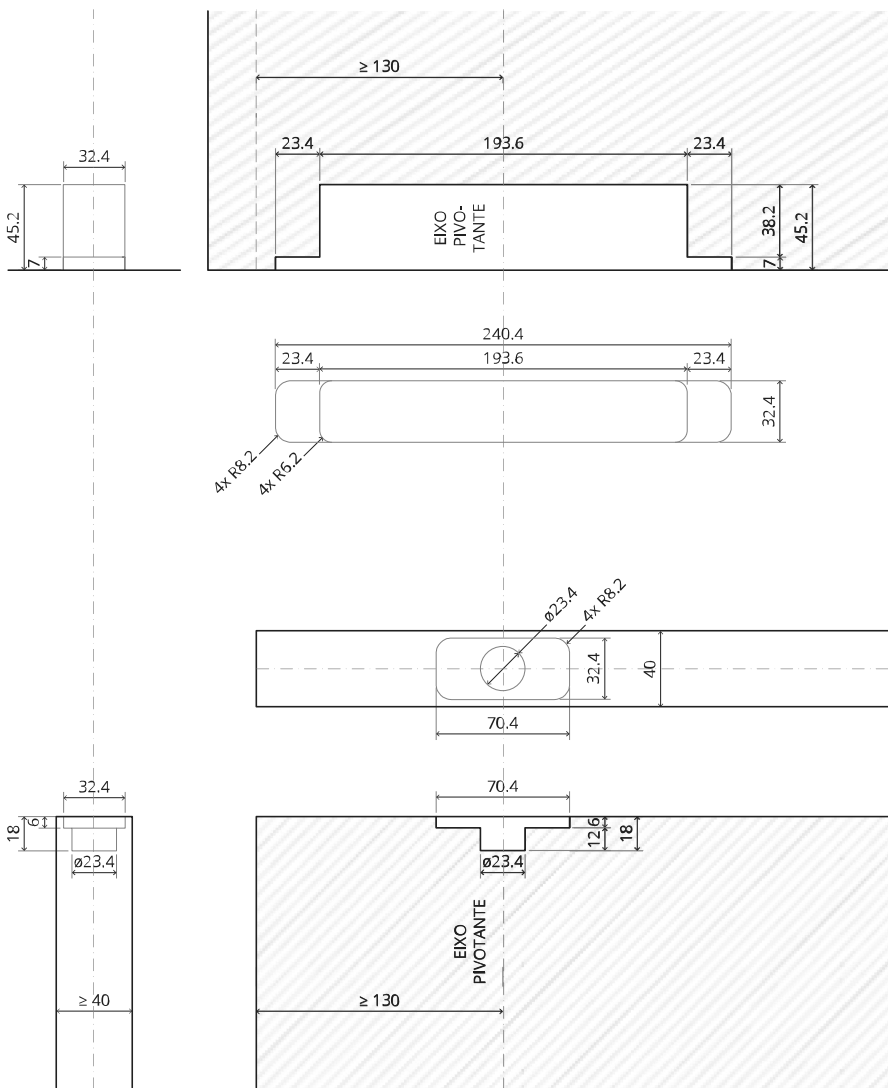

TP.X.TP-R.G.X.