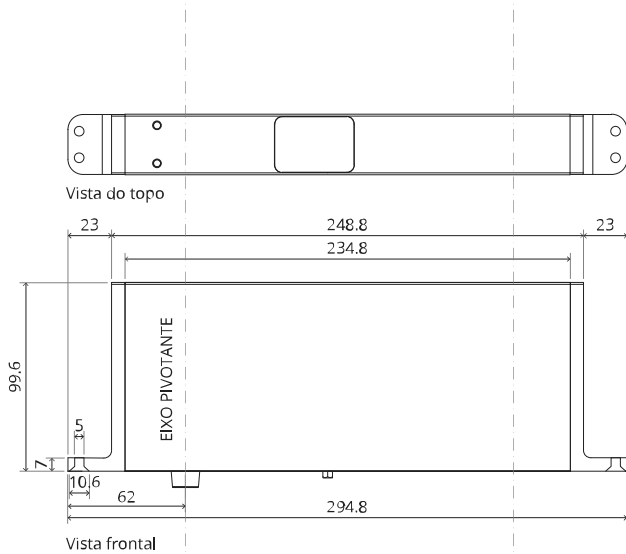

# TP.X.70.B.X.XX

Vista lateral A  
com pino  
voltado para  
dentro

Vista lateral A  
com pino  
virado para  
fora

Vista do topo

Vista frontal

Vista de baixo

Vista lateral B

8 mm (5/16")

30 mm (13/16")

30 mm (13/16")

30 mm (13/16")

1

2

1

2