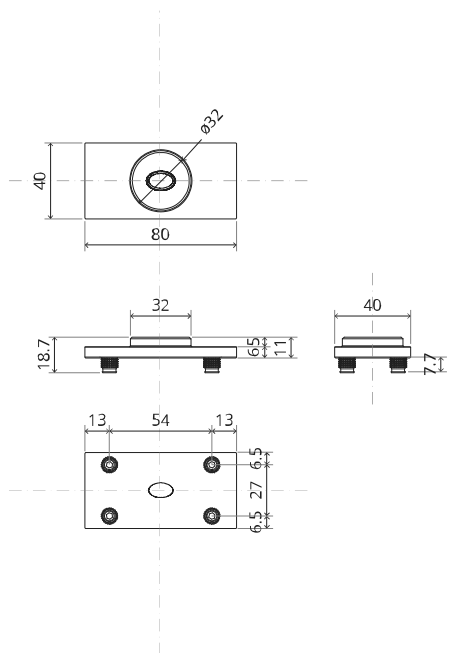

FP.M.X.X.FS.SS