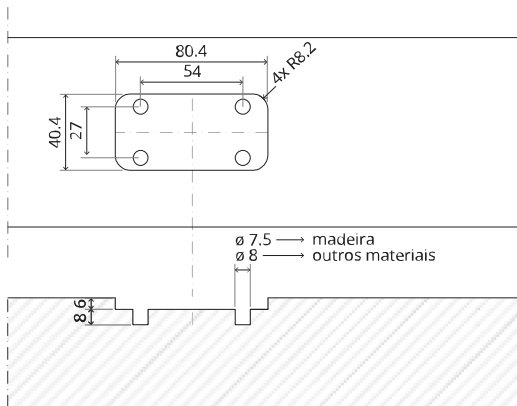

FP.M.X.X.FR.SS