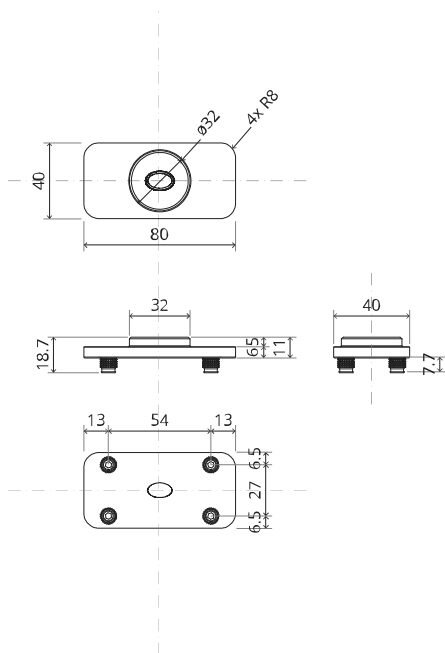

FP.M.X.X.FR.SS