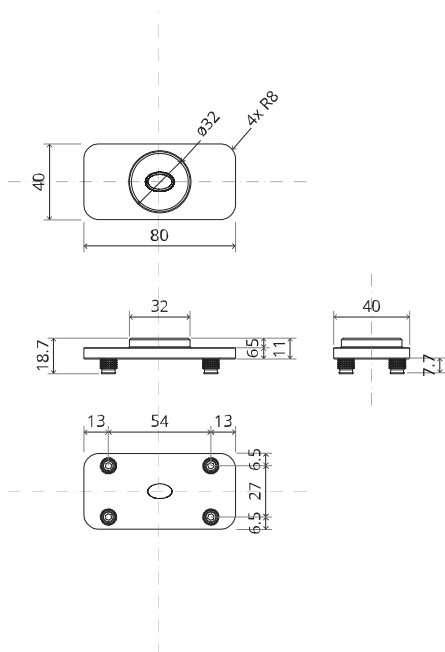

FP.M.X.X.FR.SS