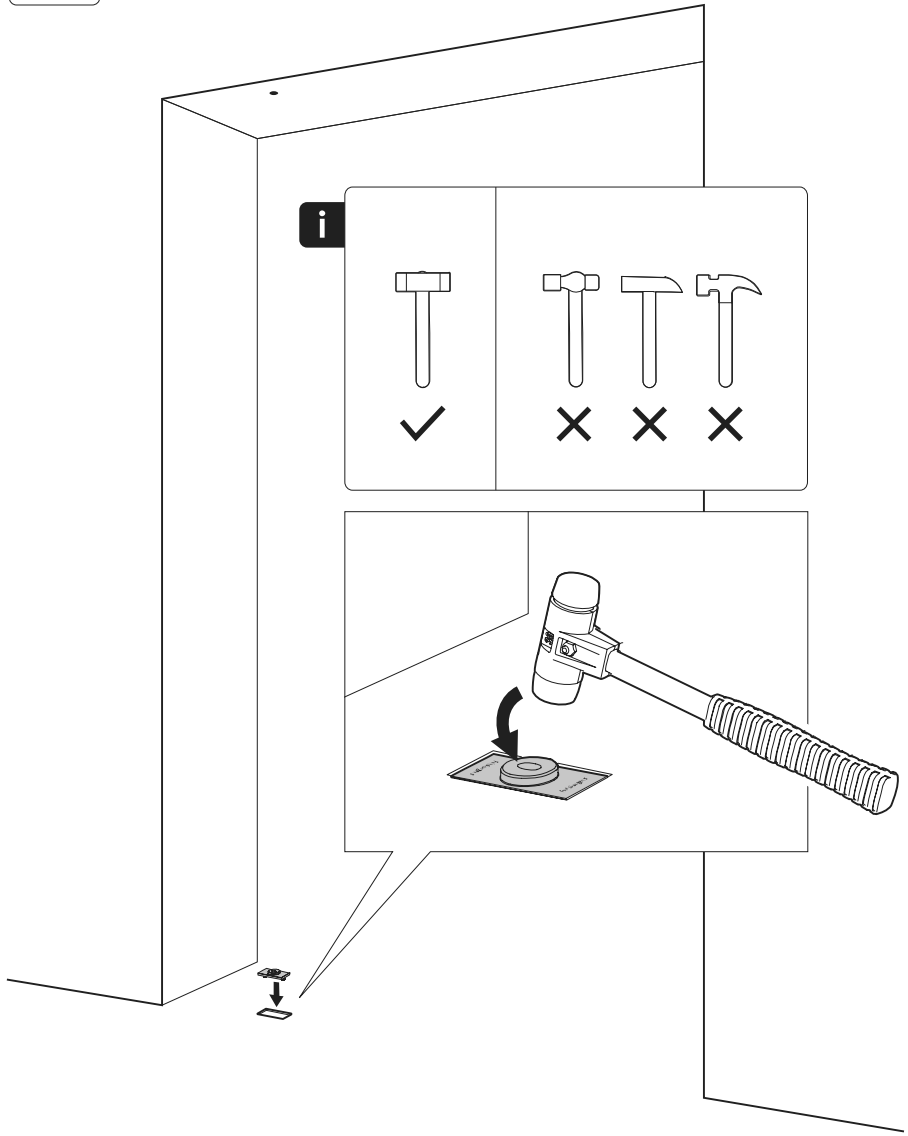

System Fx

Manual de fresagem e montagem

FritsJurgens Kit - 40 mm Classe C - aço inoxidável

FritsJurgens®

Instruções de fresagem

BP.Fx.40.C.X.SS

TP.X.40.G.X.SS

FP.M.X.X.FS.SS