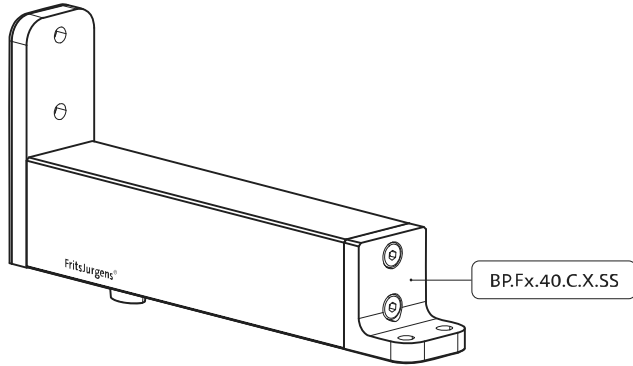

System Fx

Manual de fresagem e montagem

FritsJurgens Kit - 40 mm Classe C - aço inoxidável

FritsJurgens®

Instruções de fresagem

BP.Fx.40.C.X.SS

TP.X.40.G.X.SS

FP.M.X.X.FS.SS

2x FJ.FP.Pe.30 2x FJ.FP.Pe.8

MT.1Fx.Mount

To.M

ø8 mm (5/16")

ø8 mm (5/16")

ø7.5 mm (19/64")

8 mm (5/16")

8 mm (5/16")