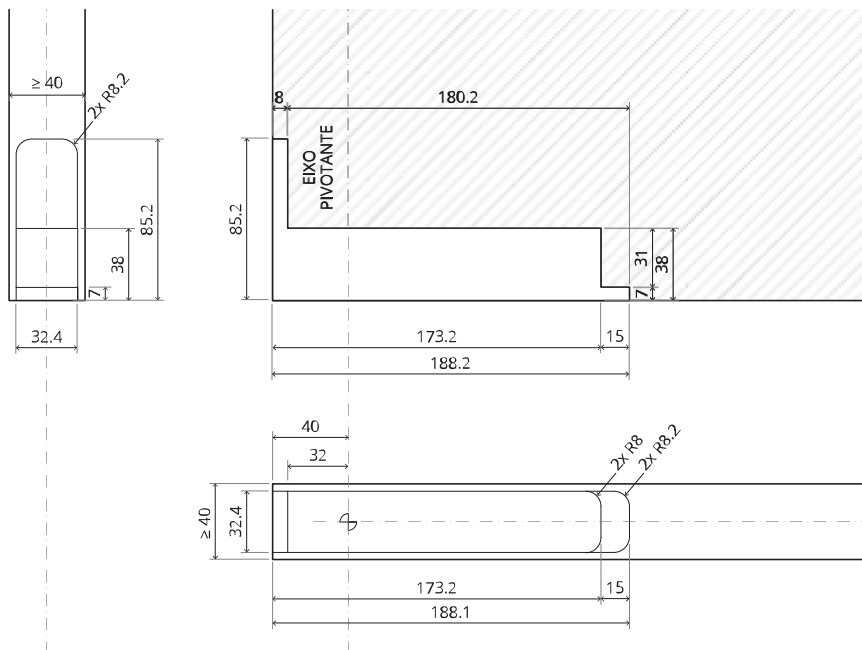

System Fx

Manual de fresagem e montagem

FritsJurgens Kit - 40 mm Classe C - aço inoxidável

FritsJurgens®

Instruções de fresagem

BP.Fx.40.C.X.SS

TP.X.40.G.X.SS

FP.M.X.X.FS.SS

2x FJ.FP.Pe.30 2x FJ.FP.Pe.8

MT.1Fx.Mount

To.M

ø8 mm (5/16")

ø8 mm (5/16")

ø7.5 mm (19/64")

8 mm (5/16")

8 mm (5/16")

8 mm (5/16")

30 mm (13/16")

30 mm (13/16")

30 mm (13/16")

1

2

1

2