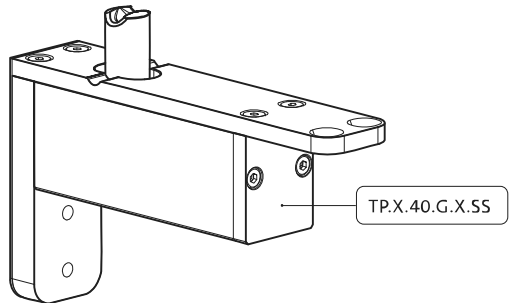

System Fx

Manual de fresagem e montagem

FritsJurgens Kit - 40 mm Classe C - aço inoxidável

FritsJurgens®

Instruções de fresagem

BP.Fx.40.C.X.SS

TP.X.40.G.X.SS

FP.M.X.X.FS.SS

2x FJ.FP.Pe.30 2x FJ.FP.Pe.8

MT.1Fx.Mount

To.M

ø8 mm (5/16")

ø8 mm (5/16")

ø7.5 mm (19/64")

8 mm (5/16")

8 mm (5/16")