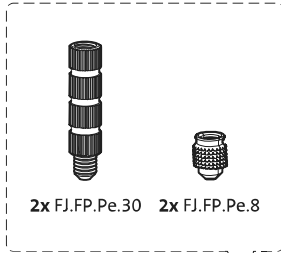

FP.M.X.X.FR.SS

Instruções de montagem

FJ.MT.DT.M

FJ.MT.ZS

FJ.MT.AK3

FJ.MT.AK5x24

10x FJ.Tx.4.0X50.PKDD

FJ.Bit.Tx20

2x FJ.FP.Pe.30 2x FJ.FP.Pe.8

MT.1Fx.Mount

To.M

ø8 mm (5/16")

ø8 mm (5/16")

ø7.5 mm (19/64")

8 mm (5/16")

8 mm (5/16")

8 mm (5/16")

30 mm (13/16")

30 mm (13/16")

30 mm (13/16")

1

2

1

2