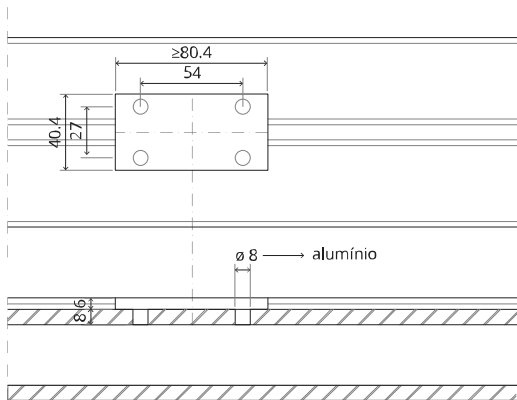

System Fx

Manual de fresagem e montagem

FritsJurgens Kit - 40 mm Classe C - aço inoxidável

FritsJurgens®

Instruções de fresagem

BP.Fx.40.C.X.SS

TP.X.40.G.X.SS

FP.M.X.X.FS.SS

2x FJ.FP.Pe.30 2x FJ.FP.Pe.8

MT.1Fx.Mount

To.M

ø8 mm (5/16")

ø8 mm (5/16")

ø7.5 mm (19/64")

8 mm (5/16")

8 mm (5/16")

8 mm (5/16")

30 mm (13/16")

30 mm (13/16")

30 mm (13/16")

1

2

1

2