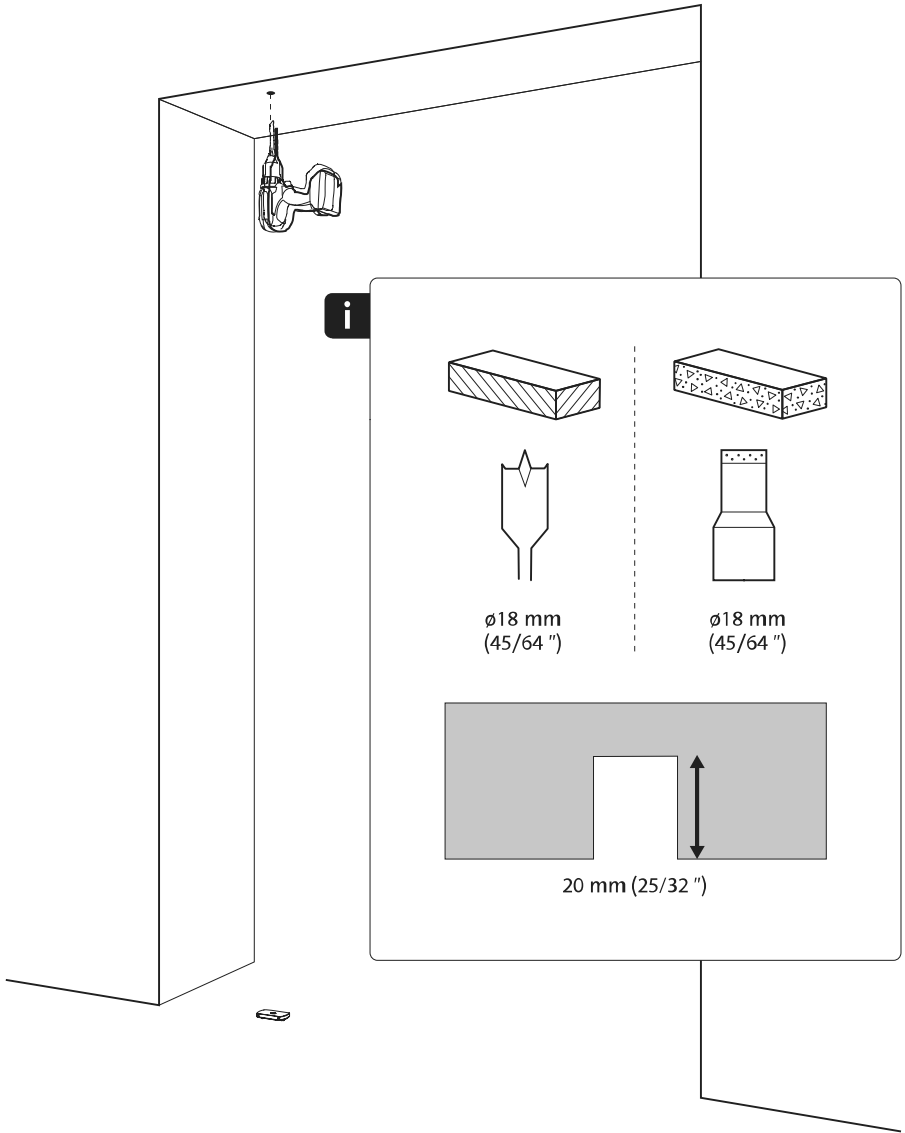

2x FJ.FP.Pe.30 2x FJ.FP.Pe.8

MT.1Fx.Mount

To.M

ø8 mm (5/16")

ø8 mm (5/16")

ø7.5 mm (19/64")

8 mm (5/16")

8 mm (5/16")

8 mm (5/16")

30 mm (13/16")

30 mm (13/16")

30 mm (13/16")

1

2

1

2