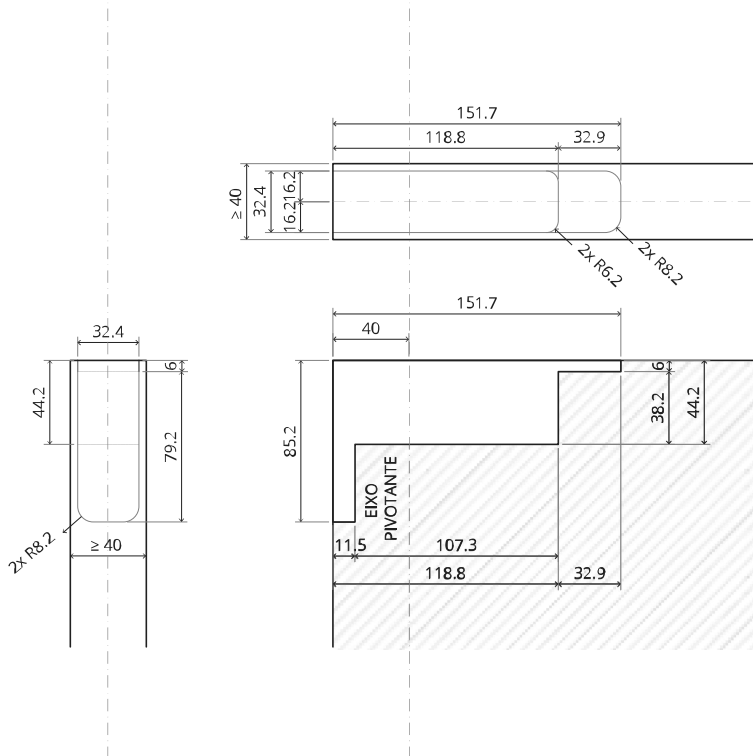

System Fx

Manual de fresagem e montagem

FritsJurgens Kit - 40 mm Classe C - aço inoxidável

FritsJurgens®

Instruções de fresagem

BP.Fx.40.C.X.SS

TP.X.40.G.X.SS

FP.M.X.X.FS.SS

2x FJ.FP.Pe.30 2x FJ.FP.Pe.8

MT.1Fx.Mount

To.M

ø8 mm (5/16")

ø8 mm (5/16")

ø7.5 mm (19/64")

8 mm (5/16")

8 mm (5/16")

8 mm (5/16")

30 mm (13/16")

30 mm (13/16")

30 mm (13/16")

1

2

1

2