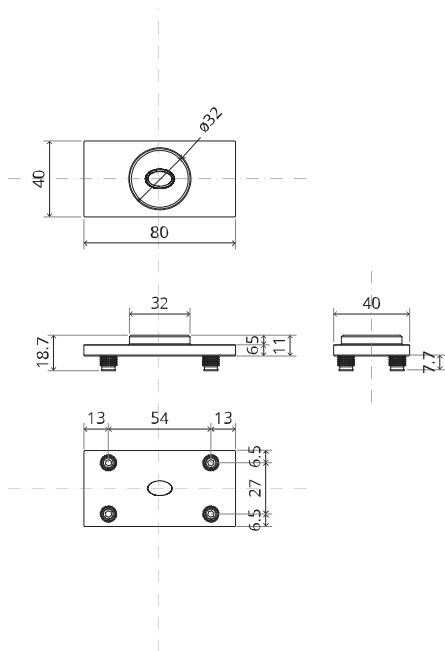

System Fx

Manual de fresagem e montagem

FritsJurgens Kit - 40 mm Classe C - aço inoxidável

FritsJurgens®

Instruções de fresagem

BP.Fx.40.C.X.SS

TP.X.40.G.X.SS

FP.M.X.X.FS.SS

2x FJ.FP.Pe.30 2x FJ.FP.Pe.8

MT.1Fx.Mount

To.M

ø8 mm (5/16")

ø8 mm (5/16")

ø7.5 mm (19/64")

8 mm (5/16")

8 mm (5/16")

8 mm (5/16")

30 mm (13/16")

30 mm (13/16")

30 mm (13/16")

1

2

1

2