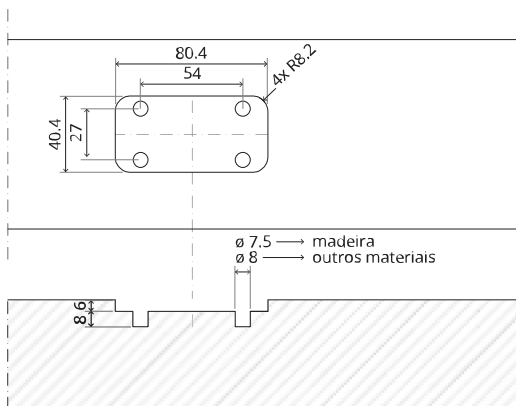

FP.M.X.X.FR.SS