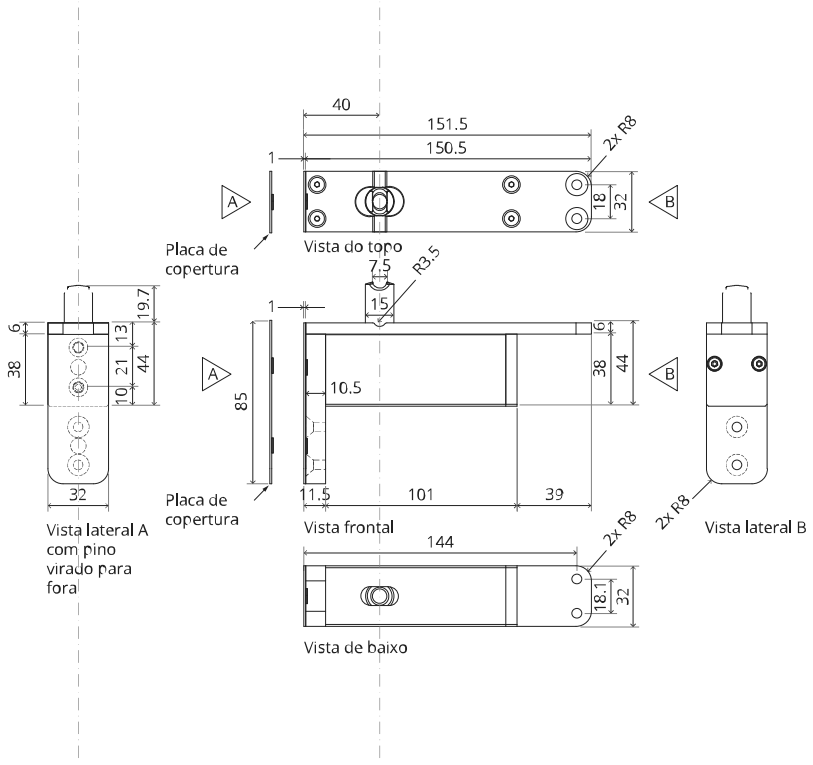

System Fx

Manual de fresagem e montagem

FritsJurgens Kit - 40 mm Classe C - aço inoxidável

FritsJurgens®

Instruções de fresagem

BP.Fx.40.C.X.SS

TP.X.40.G.X.SS

FP.M.X.X.FS.SS

FP.M.X.X.FR.SS

Instruções de montagem

FJ.MT.DT.M

FJ.MT.ZS

FJ.MT.AK3

FJ.MT.AK5x24

10x FJ.Tx.4.0X50.PKDD

FJ.Bit.Tx20

2x FJ.FP.Pe.30 2x FJ.FP.Pe.8

MT.1Fx.Mount

To.M

ø8 mm (5/16")

ø8 mm (5/16")

ø7.5 mm (19/64")

8 mm (5/16")

8 mm (5/16")

8 mm (5/16")

30 mm (13/16")

30 mm (13/16")

30 mm (13/16")

1

2

1

2