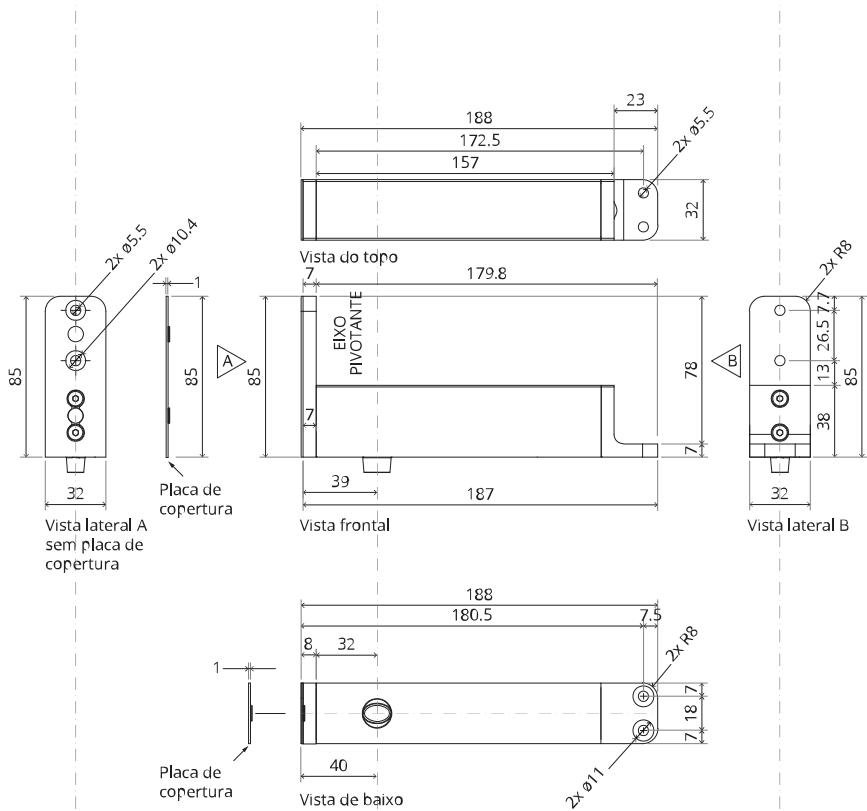

System Fx

Manual de fresagem e montagem

FritsJurgens Kit - 40 mm Classe C - aço inoxidável

FritsJurgens®

Instruções de fresagem

BP.Fx.40.C.X.SS

TP.X.40.G.X.SS

FP.M.X.X.FS.SS

2x FJ.FP.Pe.30 2x FJ.FP.Pe.8

MT.1Fx.Mount

To.M

ø8 mm (5/16")

ø8 mm (5/16")

ø7.5 mm (19/64")

8 mm (5/16")

8 mm (5/16")

8 mm (5/16")

30 mm (13/16")

30 mm (13/16")

30 mm (13/16")

1

2

1

2