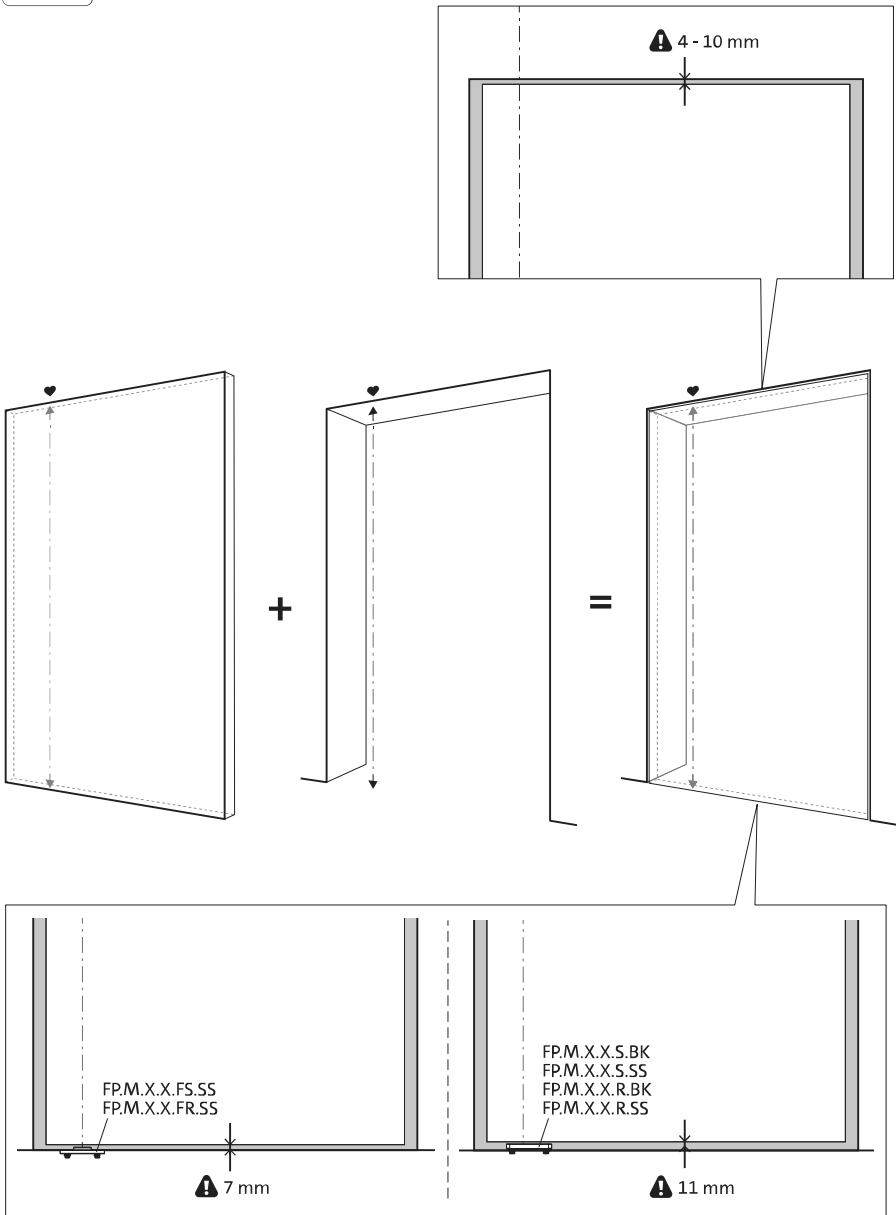

2x FJ.FP.Pe.30 2x FJ.FP.Pe.8

MT.1Fx.Mount

To.M

ø8 mm (5/16")

ø8 mm (5/16")

ø7.5 mm (19/64")

8 mm (5/16")

8 mm (5/16")

8 mm (5/16")

30 mm (13/16")

30 mm (13/16")

30 mm (13/16")

1

2

1

2