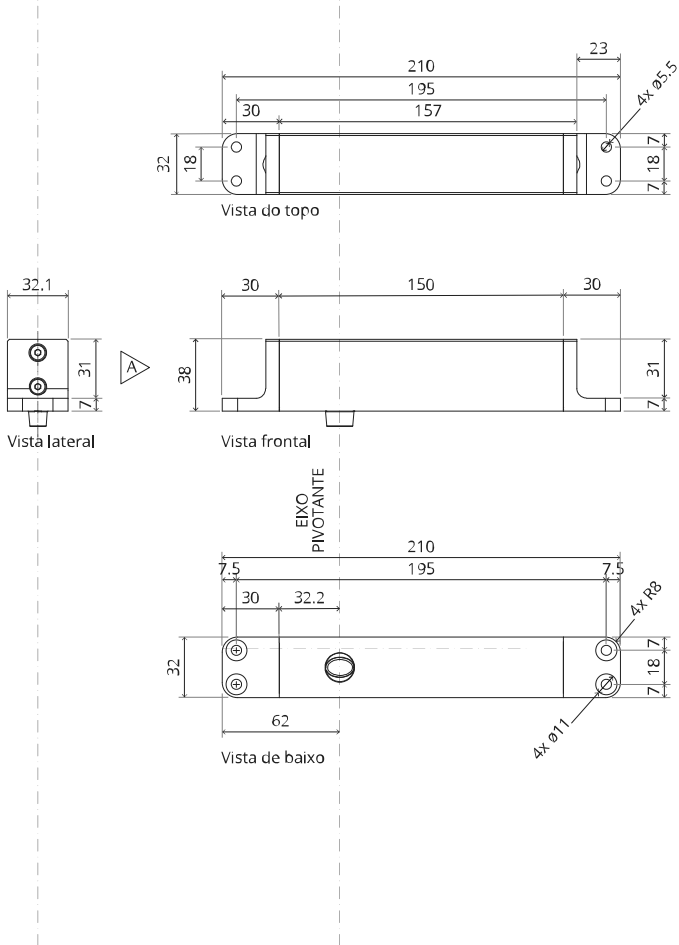

# TP.X.70.B.X.XX

Vista lateral A  
com pino  
voltado para  
dentro

Vista lateral A  
com pino  
virado para  
fora

Vista do topo

Vista frontal

Vista de baixo

Vista lateral B

MT.1Fx.Mount

To.M

ø8 mm (5/16")

ø8 mm (5/16")

ø7.5 mm (19/64")

8 mm (5/16")

8 mm (5/16")

8 mm (5/16")