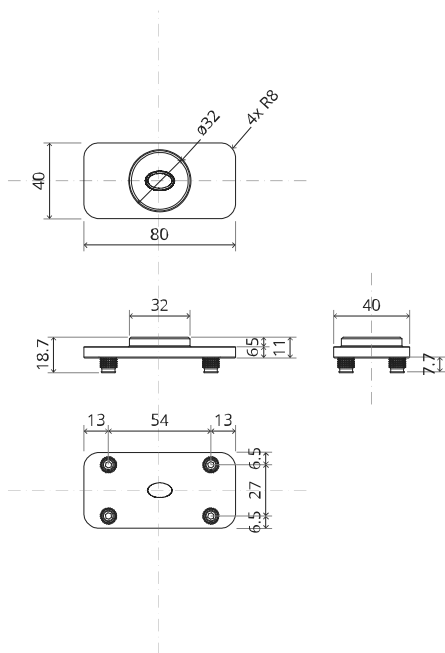

FP.M.X.X.FR.SS