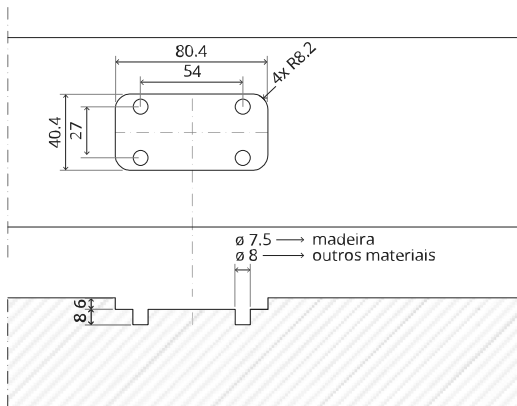

FP.M.X.X.FR.SS