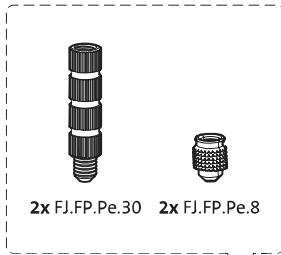

# Instruções de montagem

FJ.MT.DT.M

FJ.MT.ZS

FJ.MT.AK3

FJ.MT.AK5x24

10x FJ.Tx.4.0X50.PKDD

FJ.Bit.Tx20

2x FJ.FP.Pe.30 2x FJ.FP.Pe.8

MT.1Fx.Mount

To.M

ø8 mm (5/16")

ø8 mm (5/16")

ø7.5 mm (19/64")

8 mm (5/16")

8 mm (5/16")

8 mm (5/16")