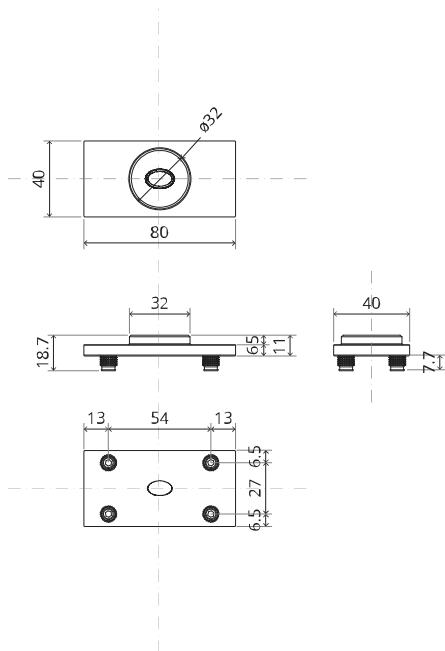

FP.M.X.X.FS.SS