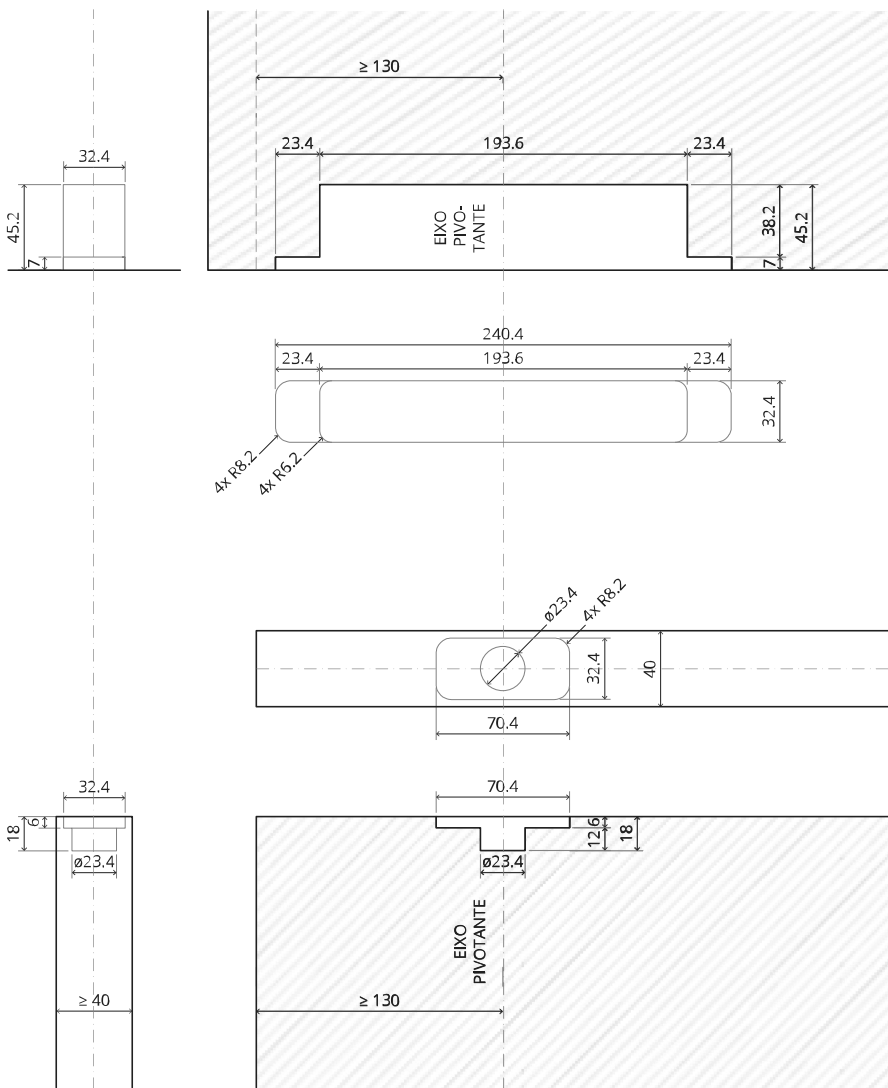

TP.X.TP-R.G.X.