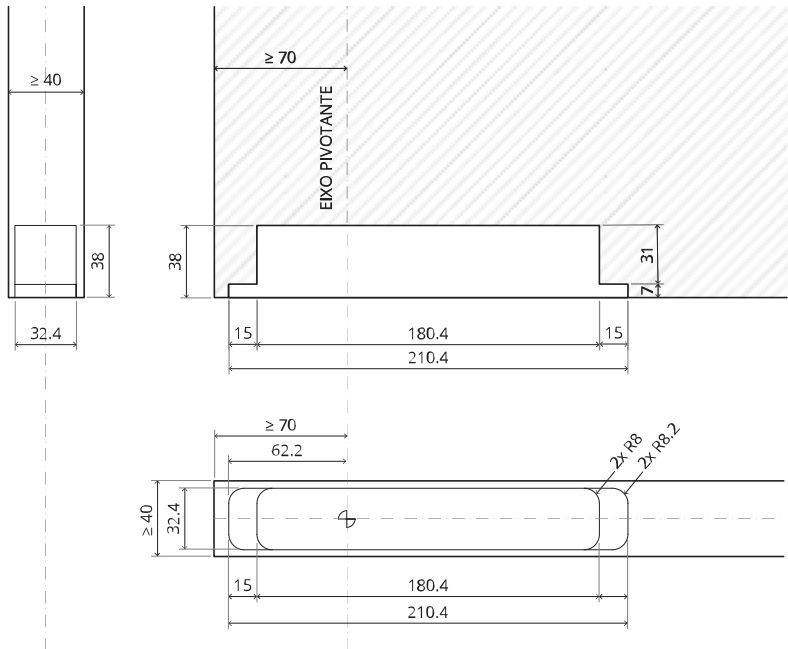

# TP.X.70.B.X.XX

Vista lateral A  
com pino  
voltado para  
dentro

Vista lateral A  
com pino  
virado para  
fora

Vista do topo

Vista frontal

Vista de baixo

Vista lateral B

MT.1Fx.Mount

To.M

ø8 mm (5/16")

ø8 mm (5/16")

ø7.5 mm (19/64")

8 mm (5/16")

8 mm (5/16")

8 mm (5/16")