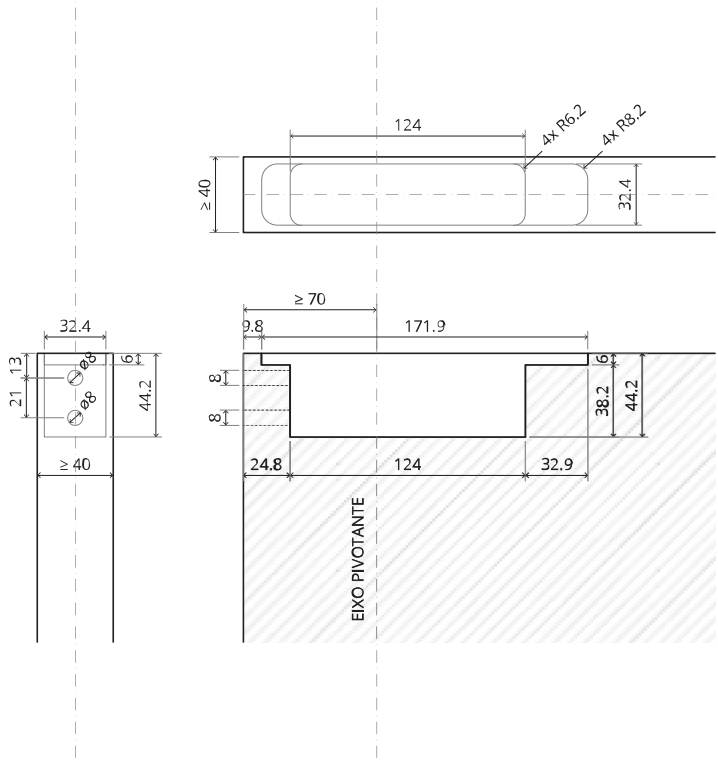

# TP.X.70.B.X.XX

Vista lateral A  
com pino  
voltado para  
dentro

Vista lateral A  
com pino  
virado para  
fora

Vista do topo

Vista frontal

Vista de baixo

Vista lateral B

MT.1Fx.Mount

To.M

ø8 mm (5/16")

ø8 mm (5/16")

ø7.5 mm (19/64")

8 mm (5/16")

8 mm (5/16")

8 mm (5/16")