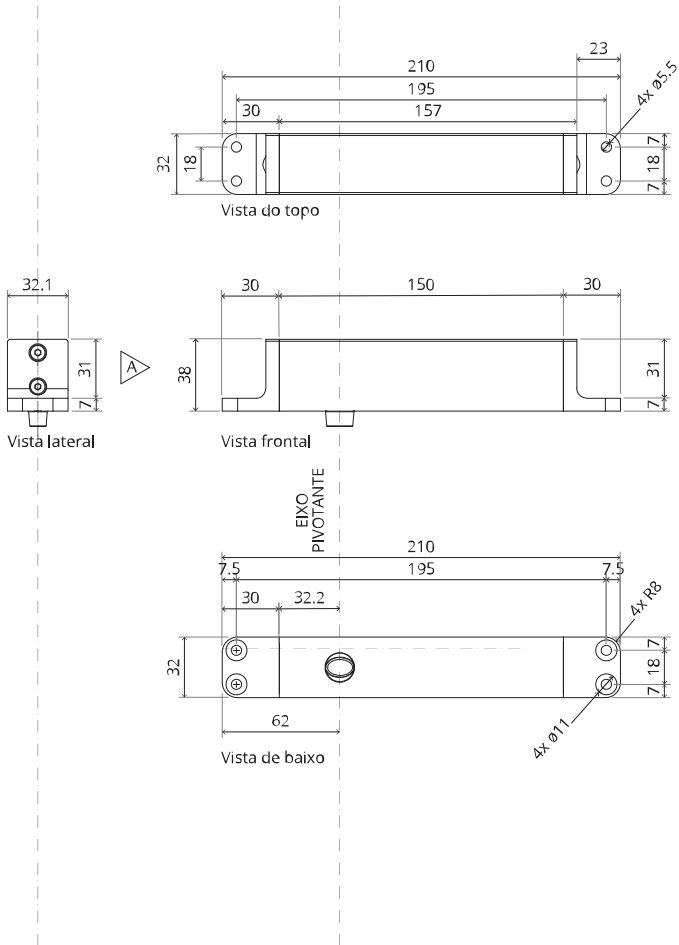

System Fx

Manual de fresagem e montagem

FritsJurgens Kit - 70 mm Classe C - invisível

FritsJurgens®

Instruções de fresagem

BP.Fx.70.C.X.XX

TP.X.70.G.X.XX

Vista lateral A
com pino
voltado para
dentro

Vista lateral A
com pino
virado para
fora

Vista do topo

Vista frontal

Vista lateral B

Vista de baixo

TP.X.TP-R.G.X.

FP.M.X.X.FS.SS

FP.M.X.X.FR.SS

MT.1Fx.Mount

To.M

ø8 mm (5/16")

ø8 mm (5/16")

ø7.5 mm (19/64")

8 mm (5/16")

8 mm (5/16")

8 mm (5/16")

30 mm (13/16")

30 mm (13/16")

30 mm (13/16")

1

2

1

2

3