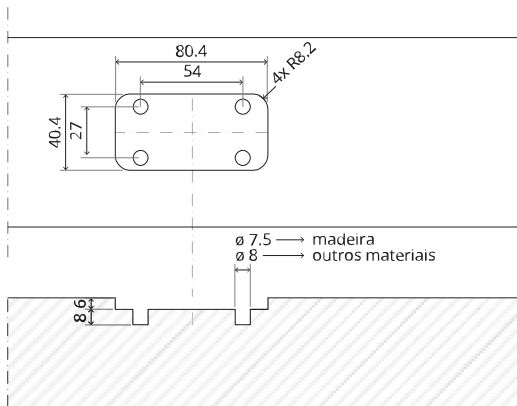

Vista lateral A
com pino
virado para
fora

Vista do topo

Vista frontal

Vista lateral B

Vista de baixo

TP.X.TP-R.G.X.

FP.M.X.X.FS.SS

FP.M.X.X.FR.SS

MT.1Fx.Mount

To.M

ø8 mm (5/16")

ø8 mm (5/16")

ø7.5 mm (19/64")

8 mm (5/16")

8 mm (5/16")

8 mm (5/16")

30 mm (13/16")

30 mm (13/16")

30 mm (13/16")

1

2

1

2

3