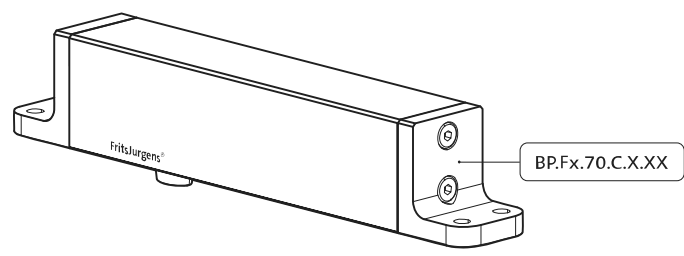

System Fx

Manual de fresagem e montagem

FritsJurgens Kit - 70 mm Classe C - invisível

FritsJurgens®

Instruções de fresagem

BP.Fx.70.C.X.XX

TP.X.70.G.X.XX

Vista lateral A
com pino
voltado para
dentro

Vista lateral A
com pino
virado para
fora

Vista do topo

Vista frontal

Vista lateral B

Vista de baixo

TP.X.TP-R.G.X.

FP.M.X.X.FS.SS

FP.M.X.X.FR.SS