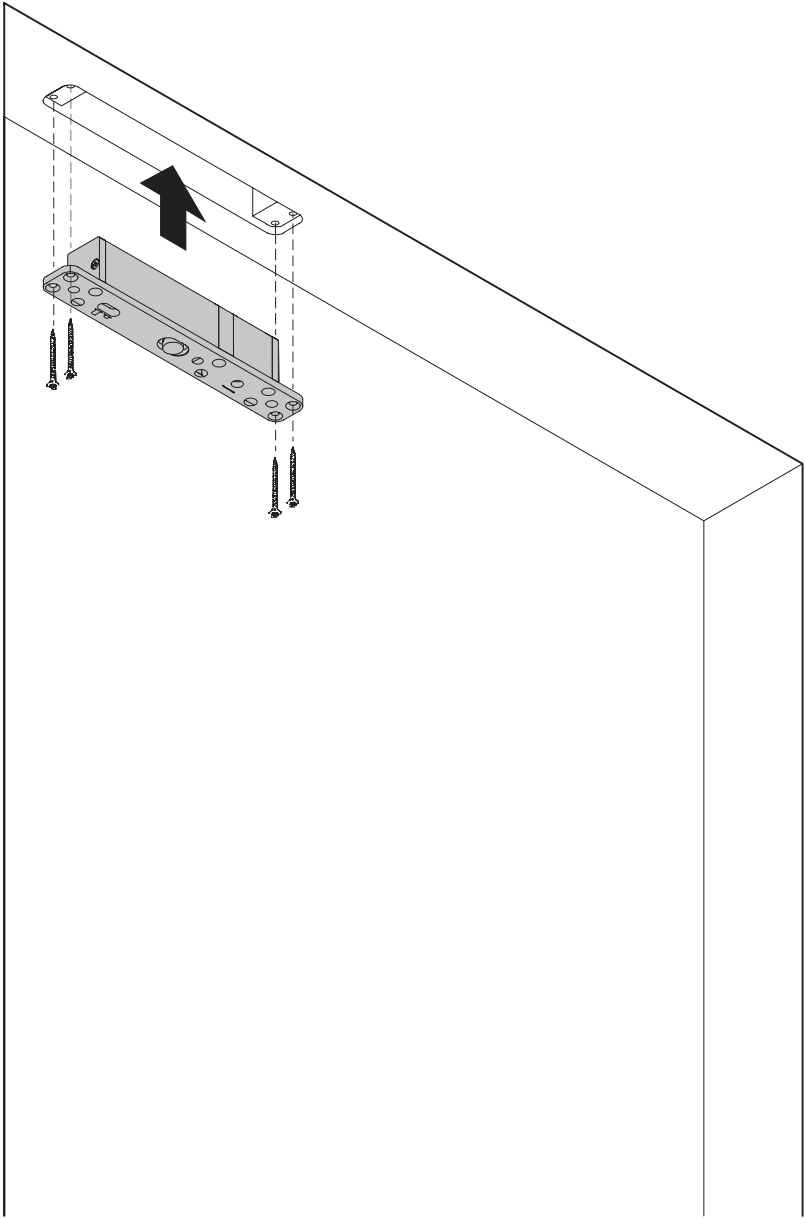

System Fx

Manual de fresagem e montagem

FritsJurgens Kit - 70 mm Classe C - invisível

FritsJurgens®

Instruções de fresagem

BP.Fx.70.C.X.XX

TP.X.70.G.X.XX

Vista lateral A
com pino
voltado para
dentro

Vista lateral A
com pino
virado para
fora

Vista do topo

Vista frontal

Vista lateral B

Vista de baixo

TP.X.TP-R.G.X.

FP.M.X.X.FS.SS

FP.M.X.X.FR.SS

MT.1Fx.Mount

To.M

ø8 mm (5/16")

ø8 mm (5/16")

ø7.5 mm (19/64")

8 mm (5/16")

8 mm (5/16")

8 mm (5/16")