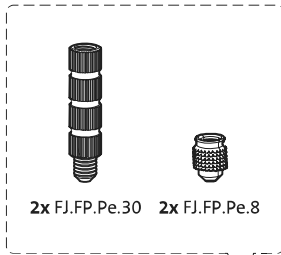

Vista lateral A
com pino
virado para
fora

Vista do topo

Vista frontal

Vista lateral B

Vista de baixo

TP.X.TP-R.G.X.

FP.M.X.X.FS.SS

FP.M.X.X.FR.SS

Instruções de montagem

FJ.MT.DT.M

FJ.MT.ZS

FJ.MT.AK3

FJ.MT.AK5x24

10x FJ.Tx.4.0X50.PKDD

FJ.Bit.Tx20

2x FJ.FP.Pe.30 2x FJ.FP.Pe.8

MT.1Fx.Mount

To.M

ø8 mm (5/16")

ø8 mm (5/16")

ø7.5 mm (19/64")

8 mm (5/16")

8 mm (5/16")

8 mm (5/16")