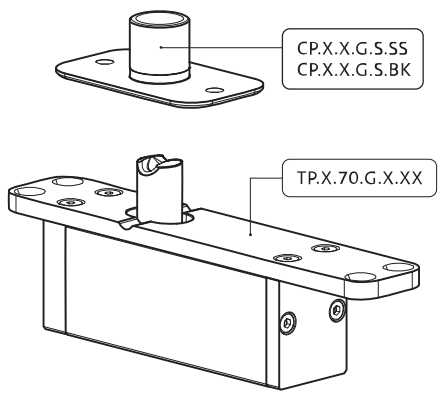

System Fx

Manual de fresagem e montagem

FritsJurgens Kit - 70 mm Classe C - invisível

FritsJurgens®

Instruções de fresagem

BP.Fx.70.C.X.XX

TP.X.70.G.X.XX

Vista lateral A
com pino
voltado para
dentro

Vista lateral A
com pino
virado para
fora

Vista do topo

Vista frontal

Vista lateral B

Vista de baixo

TP.X.TP-R.G.X.

FP.M.X.X.FS.SS

FP.M.X.X.FR.SS

MT.1Fx.Mount

To.M

ø8 mm (5/16")

ø8 mm (5/16")

ø7.5 mm (19/64")

8 mm (5/16")

8 mm (5/16")

8 mm (5/16")