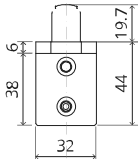

Vista lateral A
com pino
virado para
fora

Vista do topo

Vista frontal

Vista lateral B

Vista de baixo

TP.X.TP-R.G.X.

FP.M.X.X.FS.SS

FP.M.X.X.FR.SS

MT.1Fx.Mount

To.M

ø8 mm (5/16")

ø8 mm (5/16")

ø7.5 mm (19/64")

8 mm (5/16")

8 mm (5/16")

8 mm (5/16")

30 mm (13/16")

30 mm (13/16")

30 mm (13/16")

1

2

1

2

3