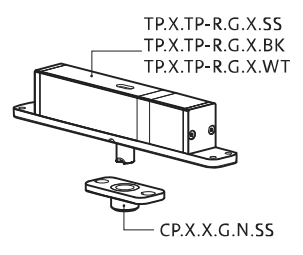

System Fx

Manual de fresagem e montagem

FritsJurgens Kit - 70 mm Classe C - invisível

FritsJurgens®

Instruções de fresagem

BP.Fx.70.C.X.XX

TP.X.70.G.X.XX

Vista lateral A
com pino
voltado para
dentro

Vista lateral A
com pino
virado para
fora

Vista do topo

Vista frontal

Vista lateral B

Vista de baixo

TP.X.TP-R.G.X.

FP.M.X.X.FS.SS

FP.M.X.X.FR.SS

MT.1Fx.Mount

To.M

ø8 mm (5/16")

ø8 mm (5/16")

ø7.5 mm (19/64")

8 mm (5/16")

8 mm (5/16")

8 mm (5/16")