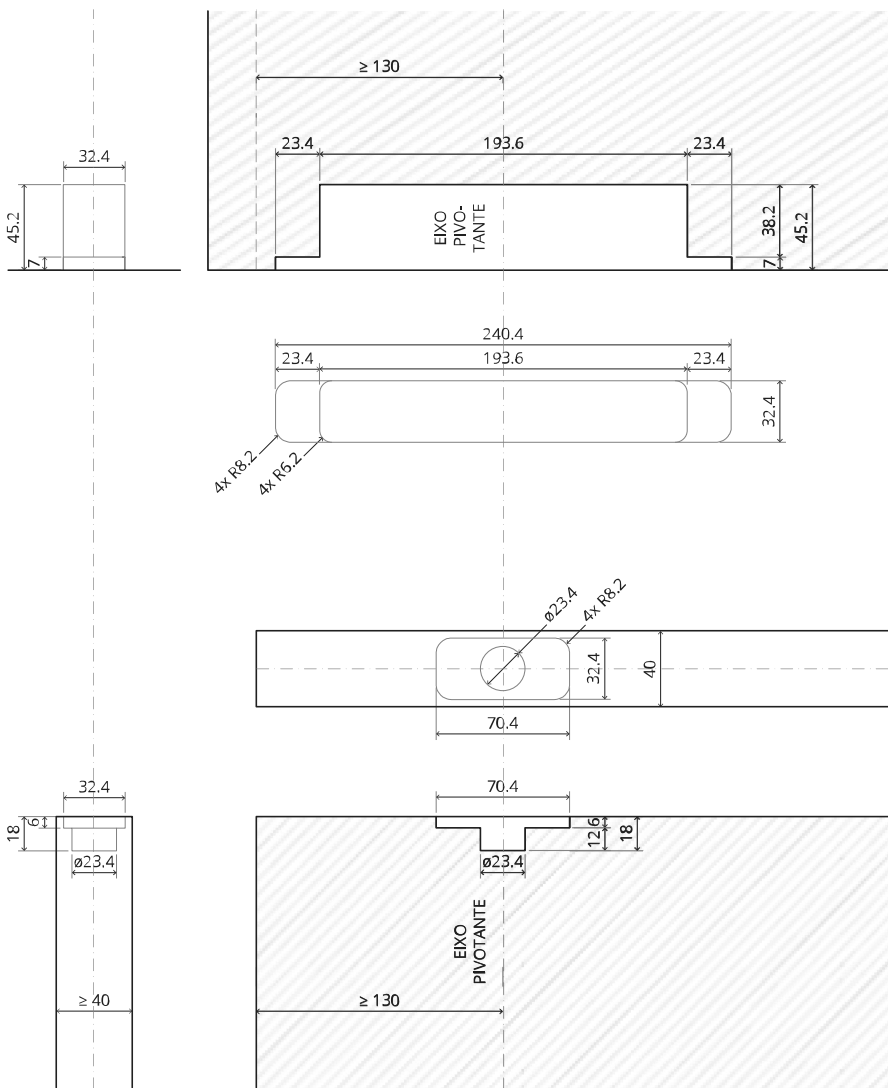

Vista lateral A
com pino
virado para
fora

Vista do topo

Vista frontal

Vista lateral B

Vista de baixo

TP.X.TP-R.G.X.

FP.M.X.X.FS.SS

FP.M.X.X.FR.SS

MT.1Fx.Mount

To.M

ø8 mm (5/16")

ø8 mm (5/16")

ø7.5 mm (19/64")

8 mm (5/16")

8 mm (5/16")

8 mm (5/16")

30 mm (13/16")

30 mm (13/16")

30 mm (13/16")

1

2

1

2

3