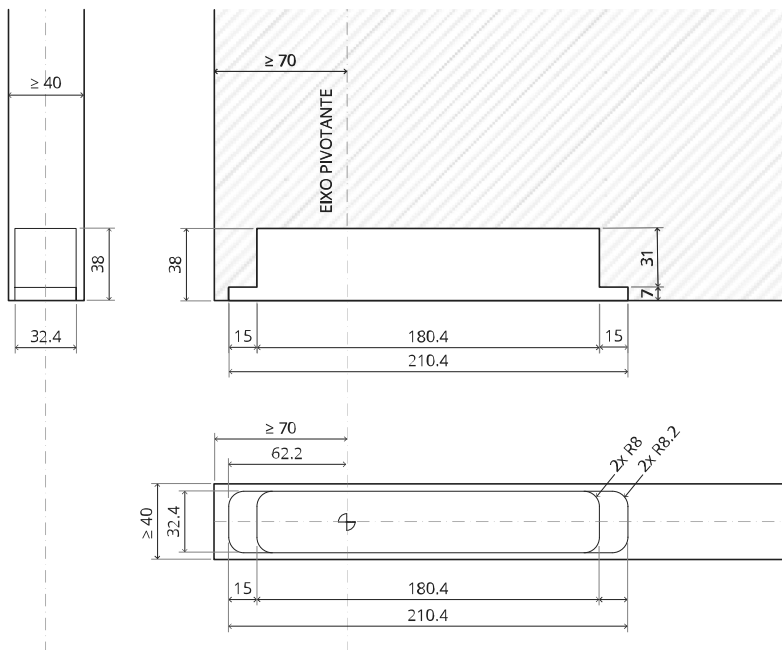

System Fx

Manual de fresagem e montagem

FritsJurgens Kit - 70 mm Classe C - invisível

FritsJurgens®

Instruções de fresagem

BP.Fx.70.C.X.XX

TP.X.70.G.X.XX

Vista lateral A
com pino
voltado para
dentro

Vista lateral A
com pino
virado para
fora

Vista do topo

Vista frontal

Vista lateral B

Vista de baixo

TP.X.TP-R.G.X.

FP.M.X.X.FS.SS

FP.M.X.X.FR.SS

MT.1Fx.Mount

To.M

ø8 mm (5/16")

ø8 mm (5/16")

ø7.5 mm (19/64")

8 mm (5/16")

8 mm (5/16")

8 mm (5/16")

30 mm (13/16")

30 mm (13/16")

30 mm (13/16")

1

2

1

2

3