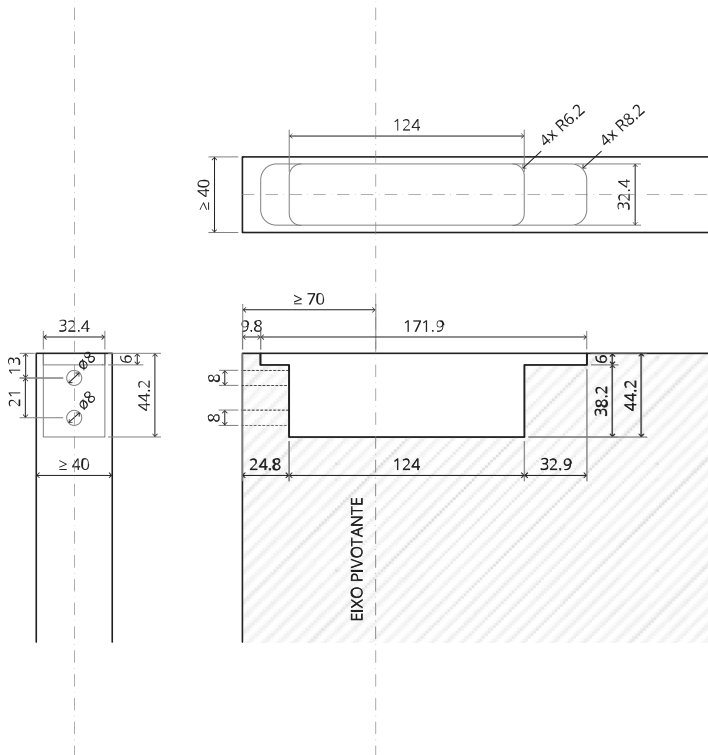

System Fx

Manual de fresagem e montagem

FritsJurgens Kit - 70 mm Classe C - invisível

FritsJurgens®

Instruções de fresagem

BP.Fx.70.C.X.XX

TP.X.70.G.X.XX

Vista lateral A
com pino
voltado para
dentro

Vista lateral A
com pino
virado para
fora

Vista do topo

Vista frontal

Vista lateral B

Vista de baixo

TP.X.TP-R.G.X.

FP.M.X.X.FS.SS

FP.M.X.X.FR.SS

MT.1Fx.Mount

To.M

ø8 mm (5/16")

ø8 mm (5/16")

ø7.5 mm (19/64")

8 mm (5/16")

8 mm (5/16")

8 mm (5/16")

30 mm (13/16")

30 mm (13/16")

30 mm (13/16")

1

2

1

2

3