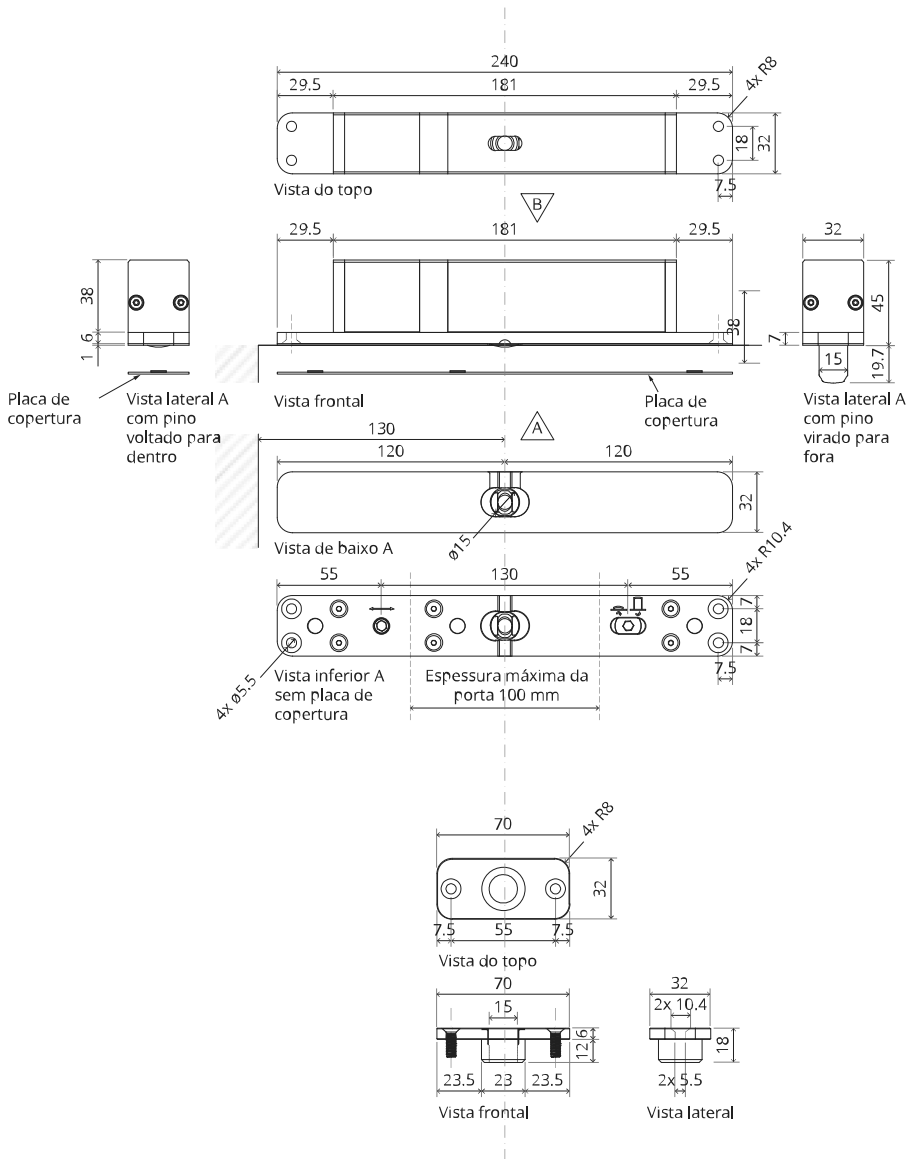

Vista lateral A
com pino
virado para
fora

Vista do topo

Vista frontal

Vista lateral B

Vista de baixo

TP.X.TP-R.G.X.

FP.M.X.X.FS.SS

FP.M.X.X.FR.SS

Instruções de montagem

FJ.MT.DT.M

FJ.MT.ZS

FJ.MT.AK3

FJ.MT.AK5x24

10x FJ.Tx.4.0X50.PKDD

FJ.Bit.Tx20

2x FJ.FP.Pe.30 2x FJ.FP.Pe.8

MT.1Fx.Mount

To.M

ø8 mm (5/16")

ø8 mm (5/16")

ø7.5 mm (19/64")

8 mm (5/16")

8 mm (5/16")

8 mm (5/16")

30 mm (13/16")

30 mm (13/16")

30 mm (13/16")

1

2

1

2

3