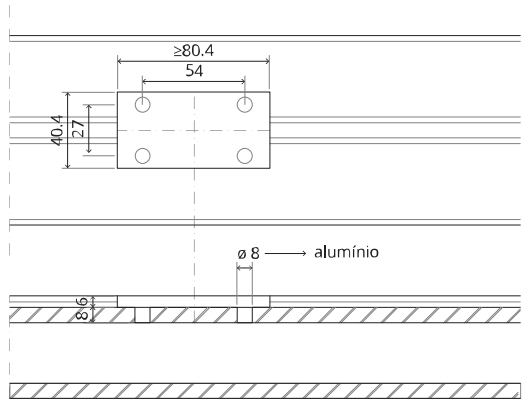

System Fx

Manual de fresagem e montagem

FritsJurgens Kit - 70 mm Classe C - invisível

FritsJurgens®

Instruções de fresagem

BP.Fx.70.C.X.XX

TP.X.70.G.X.XX

Vista lateral A
com pino
voltado para
dentro

Vista lateral A
com pino
virado para
fora

Vista do topo

Vista frontal

Vista lateral B

Vista de baixo

TP.X.TP-R.G.X.

FP.M.X.X.FS.SS

FP.M.X.X.FR.SS

MT.1Fx.Mount

To.M

ø8 mm (5/16")

ø8 mm (5/16")

ø7.5 mm (19/64")

8 mm (5/16")

8 mm (5/16")

8 mm (5/16")

30 mm (13/16")

30 mm (13/16")

30 mm (13/16")

1

2

1

2

3