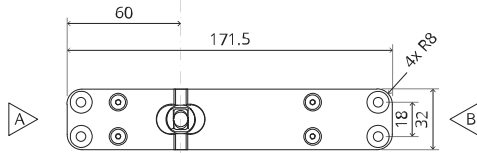

System Fx

Manual de fresagem e montagem

FritsJurgens Kit - 70 mm Classe C - invisível

FritsJurgens®

Instruções de fresagem

BP.Fx.70.C.X.XX

TP.X.70.G.X.XX

Vista lateral A
com pino
voltado para
dentro

Vista lateral A
com pino
virado para
fora

Vista do topo

Vista frontal

Vista lateral B

Vista de baixo

TP.X.TP-R.G.X.

FP.M.X.X.FS.SS

FP.M.X.X.FR.SS

MT.1Fx.Mount

To.M

ø8 mm (5/16")

ø8 mm (5/16")

ø7.5 mm (19/64")

8 mm (5/16")

8 mm (5/16")

8 mm (5/16")

30 mm (13/16")

30 mm (13/16")

30 mm (13/16")

1

2

1

2

3