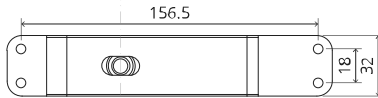

Vista lateral A
com pino
virado para
fora

Vista do topo

Vista frontal

Vista lateral B

Vista de baixo

TP.X.TP-R.G.X.

FP.M.X.X.FS.SS

FP.M.X.X.FR.SS

MT.1Fx.Mount

To.M

ø8 mm (5/16")

ø8 mm (5/16")

ø7.5 mm (19/64")

8 mm (5/16")

8 mm (5/16")

8 mm (5/16")