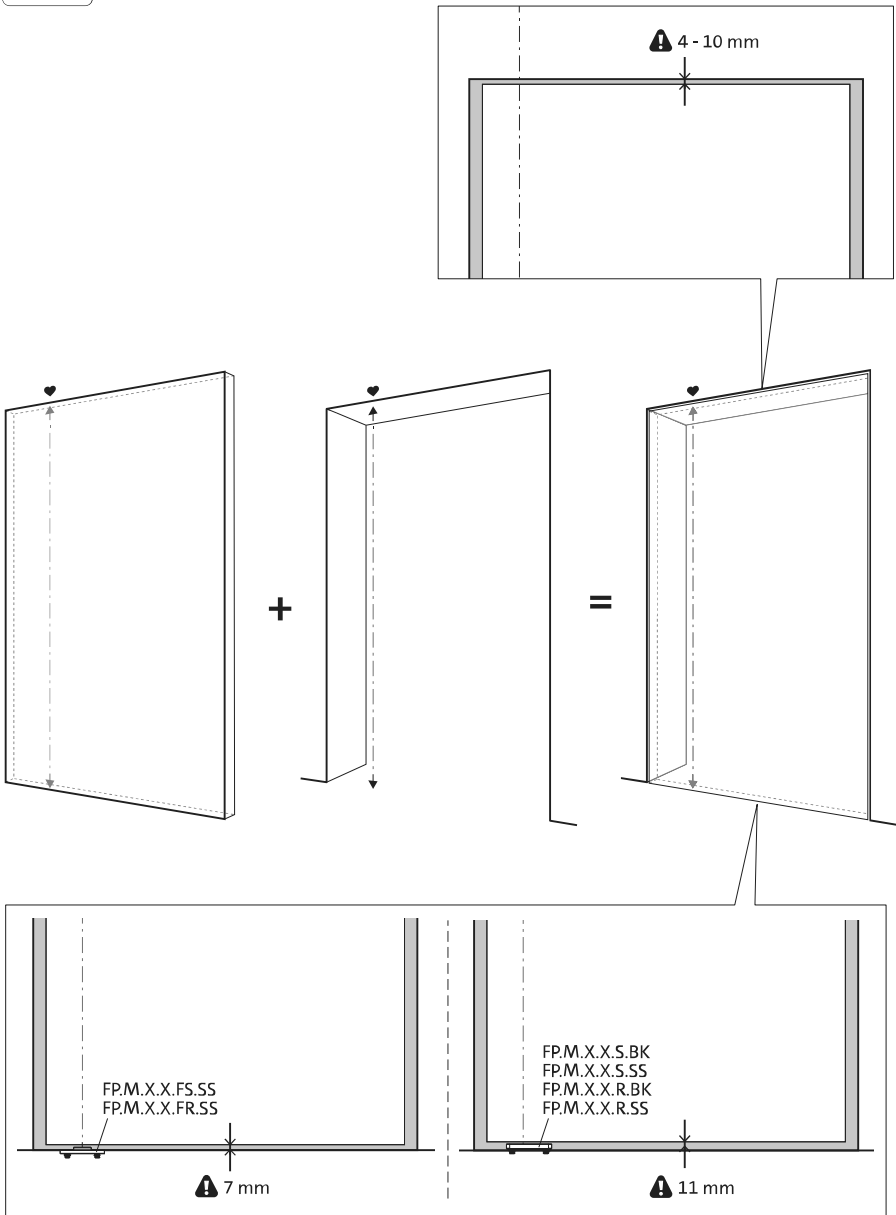

Vista lateral A
com pino
virado para
fora

Vista do topo

Vista frontal

Vista lateral B

Vista de baixo

TP.X.TP-R.G.X.

FP.M.X.X.FS.SS

FP.M.X.X.FR.SS

MT.1Fx.Mount

To.M

ø8 mm (5/16")

ø8 mm (5/16")

ø7.5 mm (19/64")

8 mm (5/16")

8 mm (5/16")

8 mm (5/16")