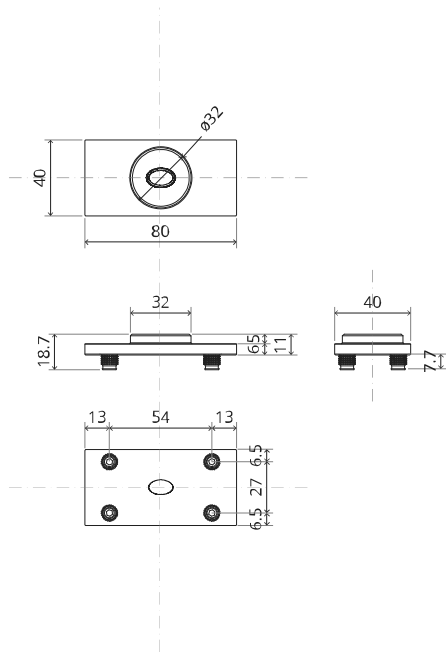

Vista lateral A
com pino
virado para
fora

Vista do topo

Vista frontal

Vista lateral B

Vista de baixo

TP.X.TP-R.G.X.

FP.M.X.X.FS.SS

FP.M.X.X.FR.SS

MT.1Fx.Mount

To.M

ø8 mm (5/16")

ø8 mm (5/16")

ø7.5 mm (19/64")

8 mm (5/16")

8 mm (5/16")

8 mm (5/16")

30 mm (13/16")

30 mm (13/16")

30 mm (13/16")

1

2

1

2

3