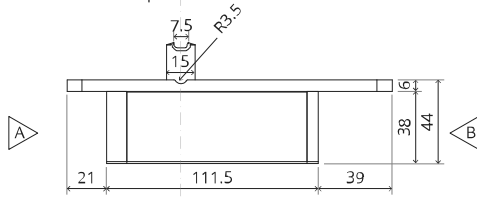

System Fx

Manual de fresagem e montagem

FritsJurgens Kit - 70 mm Classe C - invisível

FritsJurgens®

Instruções de fresagem

BP.Fx.70.C.X.XX

TP.X.70.G.X.XX

Vista lateral A
com pino
voltado para
dentro

Vista lateral A
com pino
virado para
fora

Vista do topo

Vista frontal

Vista lateral B

Vista de baixo

TP.X.TP-R.G.X.

FP.M.X.X.FS.SS

FP.M.X.X.FR.SS

MT.1Fx.Mount

To.M

ø8 mm (5/16")

ø8 mm (5/16")

ø7.5 mm (19/64")

8 mm (5/16")

8 mm (5/16")

8 mm (5/16")

30 mm (13/16")

30 mm (13/16")

30 mm (13/16")

1

2

1

2

3