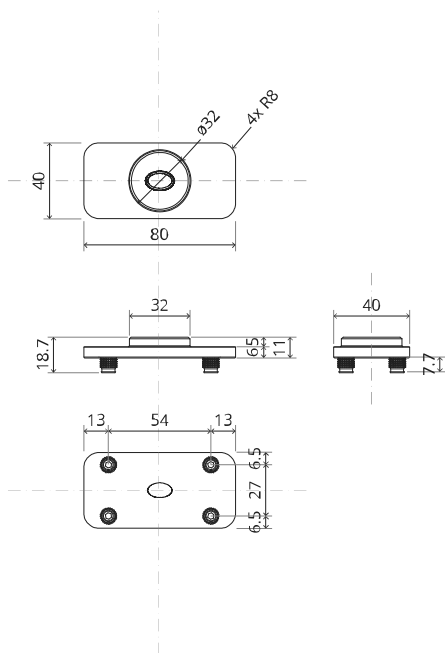

System Fx

Manual de fresagem e montagem

FritsJurgens Kit - 70 mm Classe C - invisível

FritsJurgens®

Instruções de fresagem

BP.Fx.70.C.X.XX

TP.X.70.G.X.XX

Vista lateral A
com pino
voltado para
dentro

Vista lateral A
com pino
virado para
fora

Vista do topo

Vista frontal

Vista lateral B

Vista de baixo

TP.X.TP-R.G.X.

FP.M.X.X.FS.SS

FP.M.X.X.FR.SS

MT.1Fx.Mount

To.M

ø8 mm (5/16")

ø8 mm (5/16")

ø7.5 mm (19/64")

8 mm (5/16")

8 mm (5/16")

8 mm (5/16")

30 mm (13/16")

30 mm (13/16")

30 mm (13/16")

1

2

1

2

3