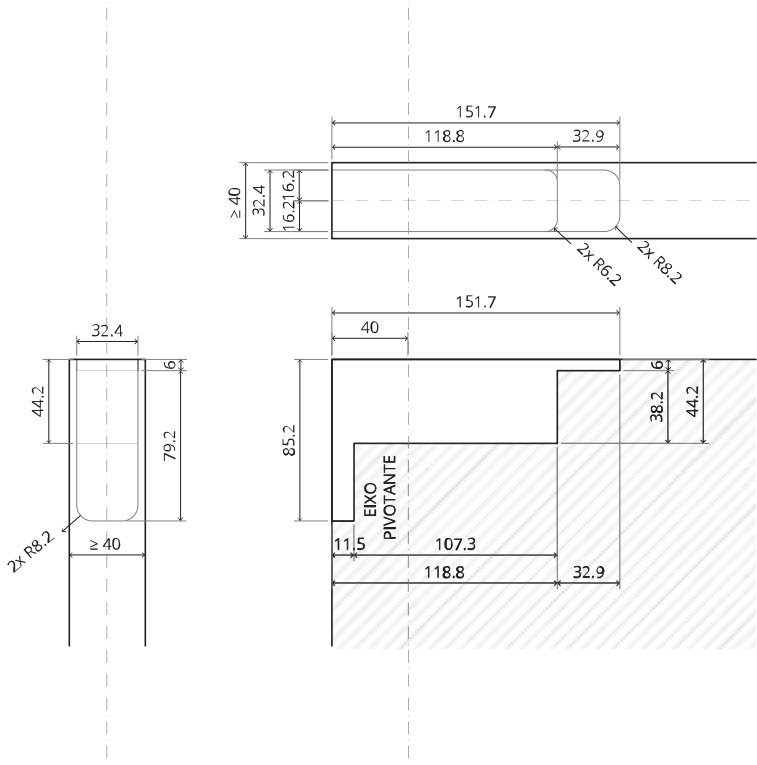

TP.X.40.B.X.SS