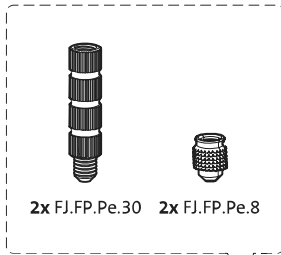

FP.M.X.X.FR.SS

Instruções de montagem

FJ.MT.DT.M

FJ.MT.Z5

10x FJ.Tx.4.0X50.PKDD

FJ.Bit.Tx20

FJ.MT.AK3

FJ.MT.AK5x24

FJ.MT.AC.M+

FJ.MT.AS.M

2x FJ.FP.Pe.30 2x FJ.FP.Pe.8

MT.M+.Mount

To.M

ø8 mm (5/16")

ø8 mm (5/16")

ø7.5 mm (19/64")

8 mm (5/16")

8 mm (5/16")

8 mm (5/16")

30 mm (13/16")

30 mm (13/16")

30 mm (13/16")

1

2