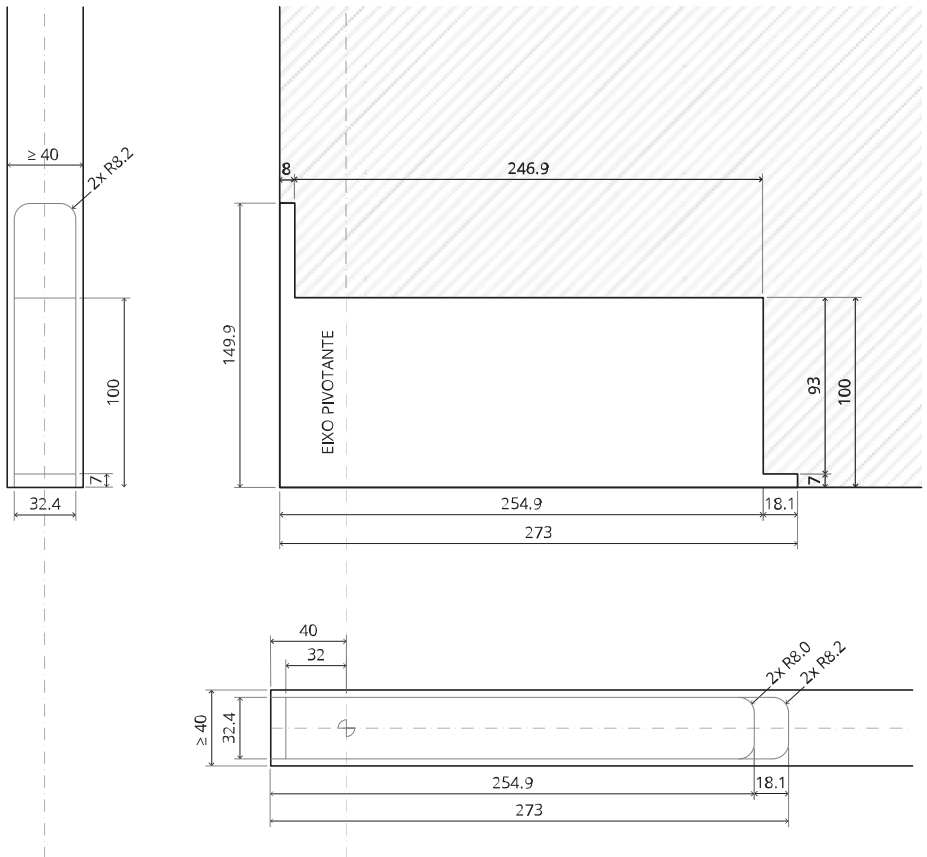

BP.M+.40.A.X.SS