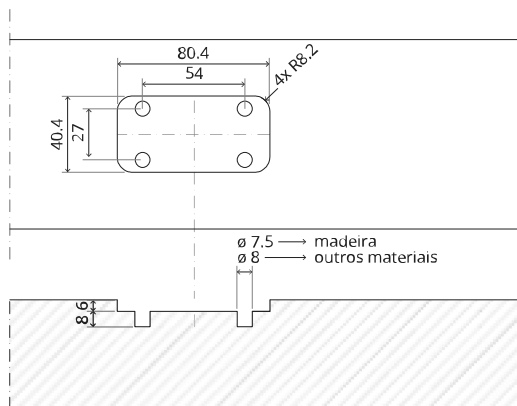

FP.M.X.X.FR.SS