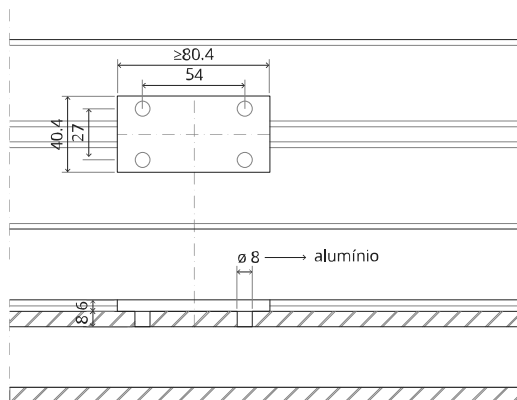

FP.M.X.X.FS.SS