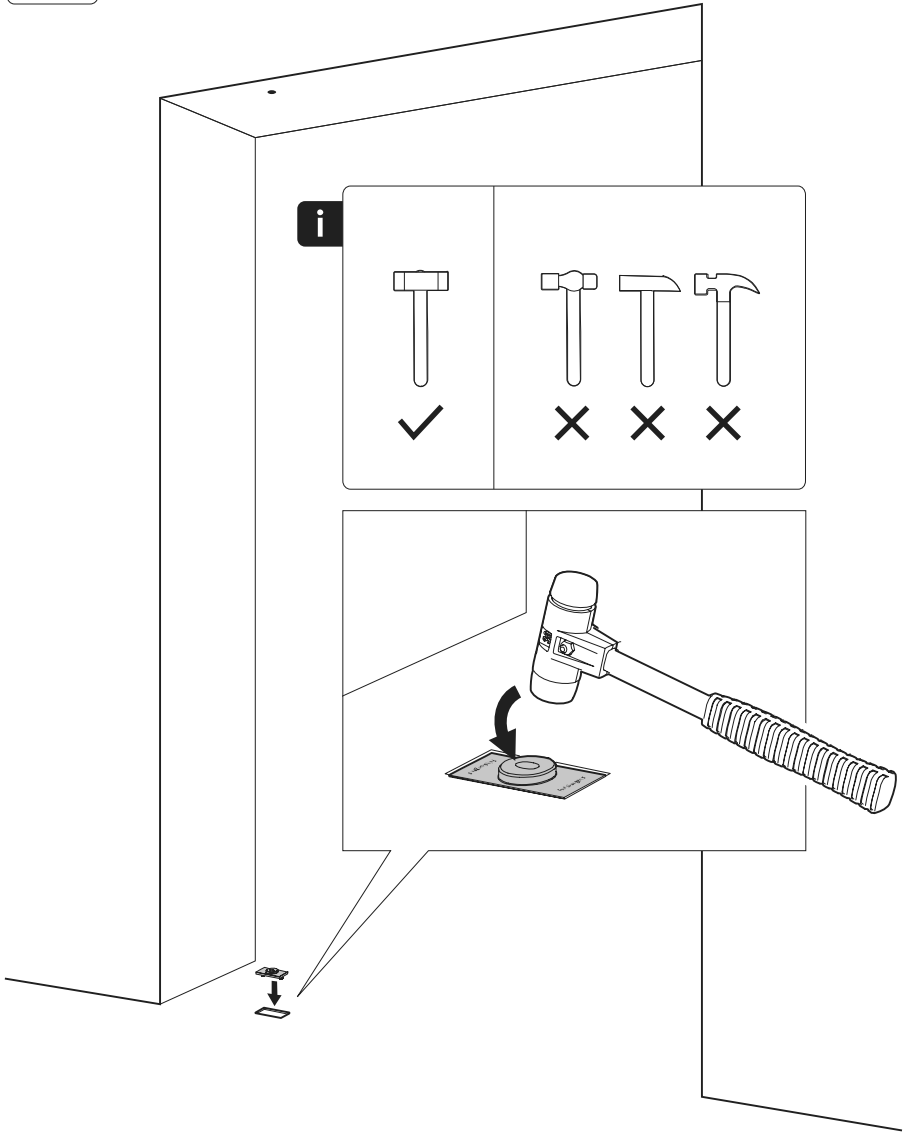

System M+

Manual de fresagem e montagem

FritsJurgens Kit - 40 mm Classe A - aço inoxidável

FritsJurgens®

Instruções de fresagem

BP.M+.40.A.X.SS

TP.X.40.B.X.SS

FP.M.X.X.FS.SS