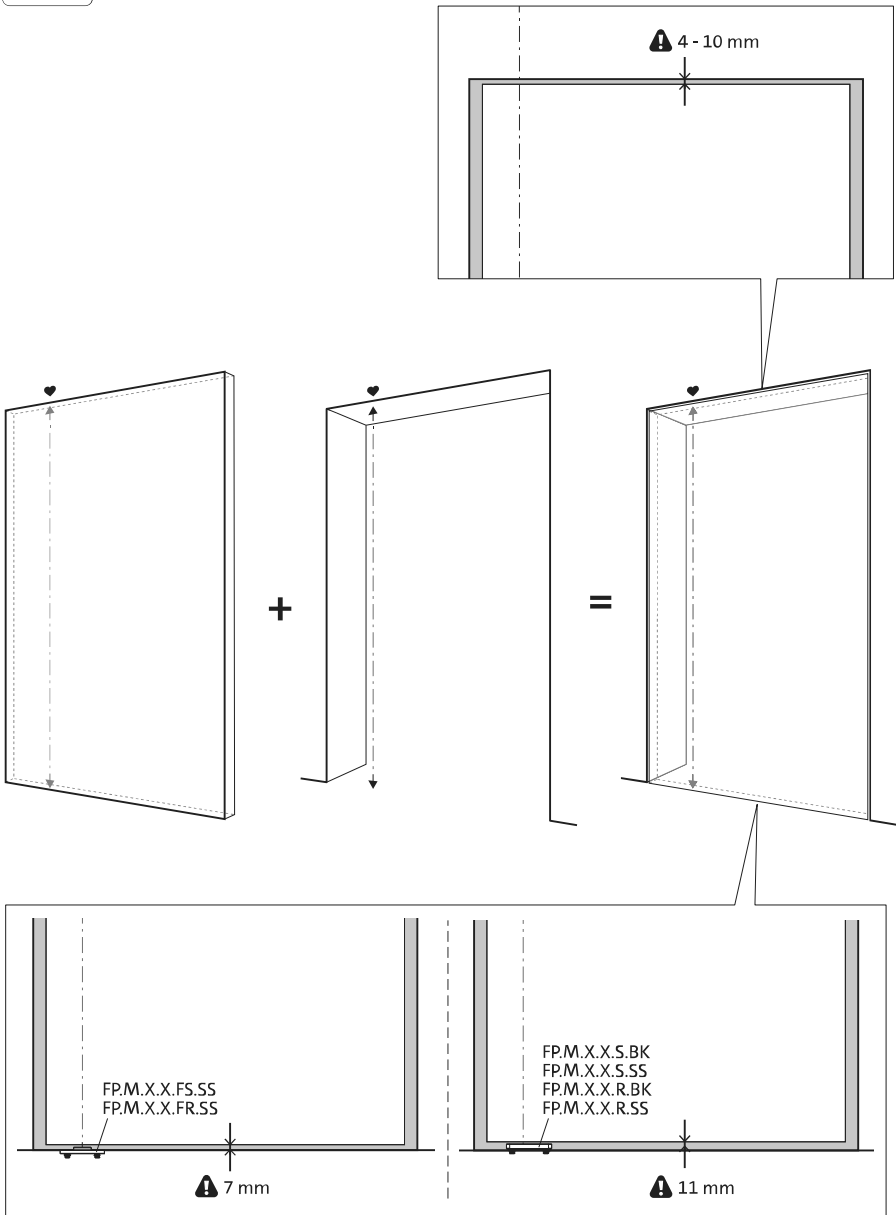

FJ.MT.AC.M+

FJ.MT.AS.M

2x FJ.FP.Pe.30 2x FJ.FP.Pe.8

MT.M+.Mount

To.M

ø8 mm (5/16")

ø8 mm (5/16")

ø7.5 mm (19/64")

8 mm (5/16")

8 mm (5/16")

8 mm (5/16")

30 mm (13/16")

30 mm (13/16")

30 mm (13/16")

1

2