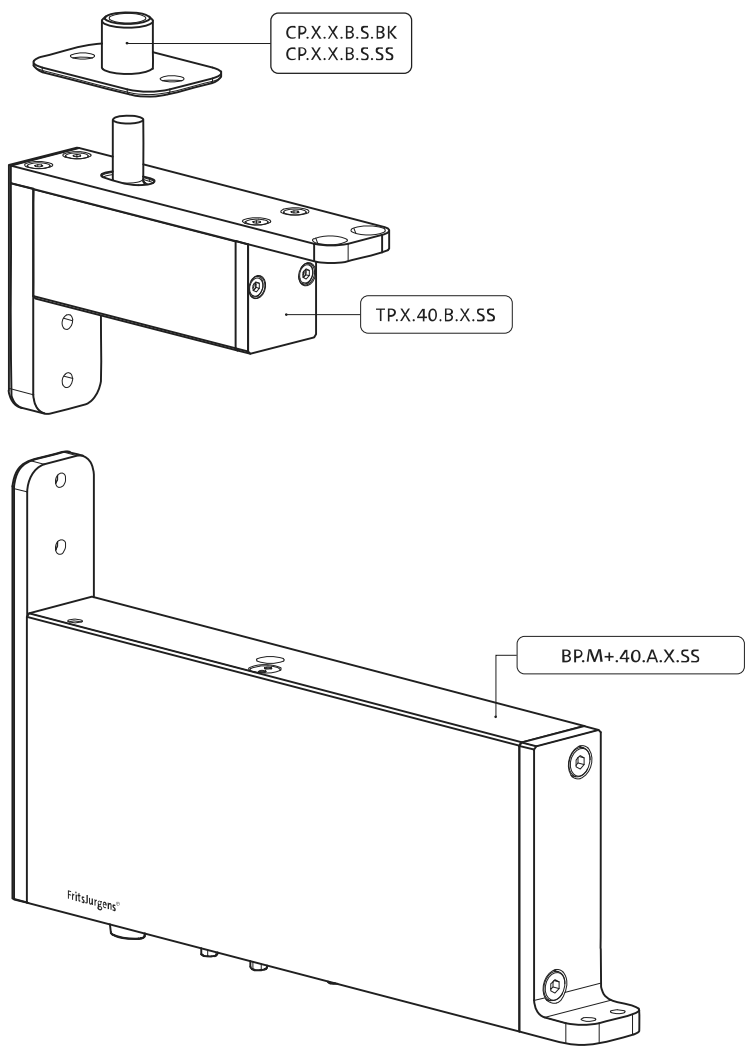

System M+

Manual de fresagem e montagem

FritsJurgens Kit - 40 mm Classe A - aço inoxidável

FritsJurgens®

Instruções de fresagem

BP.M+.40.A.X.SS

TP.X.40.B.X.SS

FP.M.X.X.FS.SS

FJ.MT.AC.M+

FJ.MT.AS.M

2x FJ.FP.Pe.30 2x FJ.FP.Pe.8

MT.M+.Mount

To.M

ø8 mm (5/16")

ø8 mm (5/16")

ø7.5 mm (19/64")

8 mm (5/16")

8 mm (5/16")

8 mm (5/16")

30 mm (13/16")

30 mm (13/16")

30 mm (13/16")

1

2