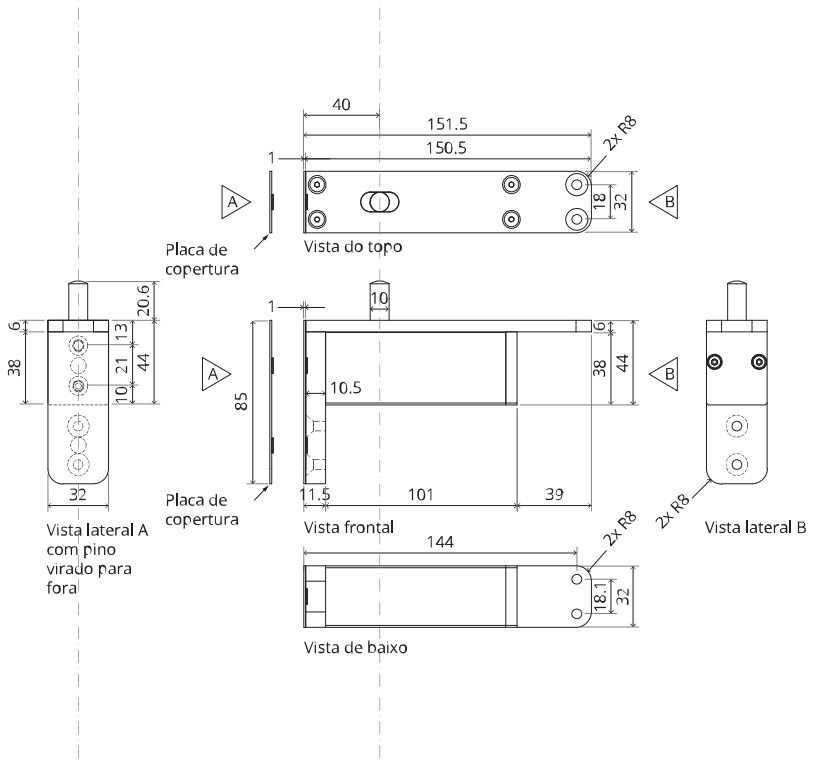

System M+

Manual de fresagem e montagem

FritsJurgens Kit - 40 mm Classe A - aço inoxidável

FritsJurgens®

Instruções de fresagem

BP.M+.40.A.X.SS

TP.X.40.B.X.SS

FP.M.X.X.FS.SS

FJ.MT.AC.M+

FJ.MT.AS.M

2x FJ.FP.Pe.30 2x FJ.FP.Pe.8

MT.M+.Mount

To.M

ø8 mm (5/16")

ø8 mm (5/16")

ø7.5 mm (19/64")

8 mm (5/16")

8 mm (5/16")

8 mm (5/16")

30 mm (13/16")

30 mm (13/16")

30 mm (13/16")

1

2