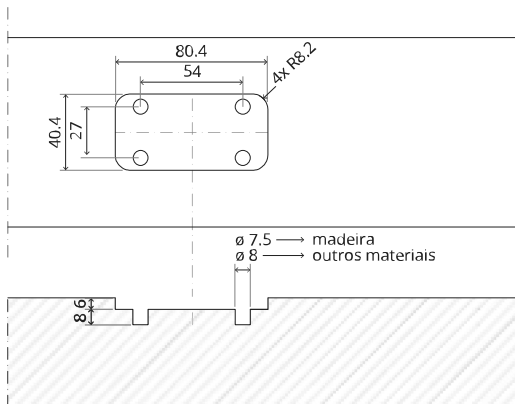

FP.M.X.X.FR.SS