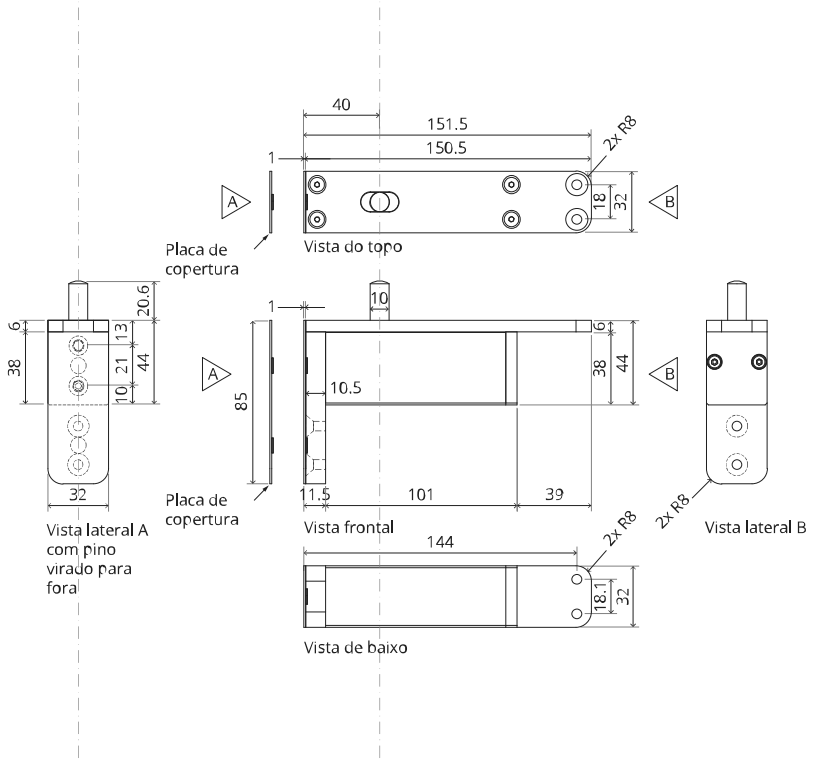

System M

Manual de fresagem e montagem

FritsJurgens Kit - 40 mm Classe AA - aço inoxidável

FritsJurgens®

Instruções de fresagem

BP.M.40.AA.X.SS

TP.X.40.B.X.SS

FP.M.X.X.FS.SS

FP.M.X.X.FR.SS

Instruções de montagem

FJ.MT.DT.M

FJ.MT.ZS

FJ.MT.AK3

FJ.MT.AK5x24

10x FJ.Tx.4.0X50.PKDD

FJ.Bit.Tx20

FJ.MT.AS.M

2x FJ.FP.Pe.30 2x FJ.FP.Pe.8

MT.M.Mount

To.M

ø8 mm (5/16")

ø8 mm (5/16")

ø7.5 mm (19/64")

8 mm (5/16")

8 mm (5/16")

8 mm (5/16")

30 mm (13/16")

30 mm (13/16")

30 mm (13/16")

1

2

1