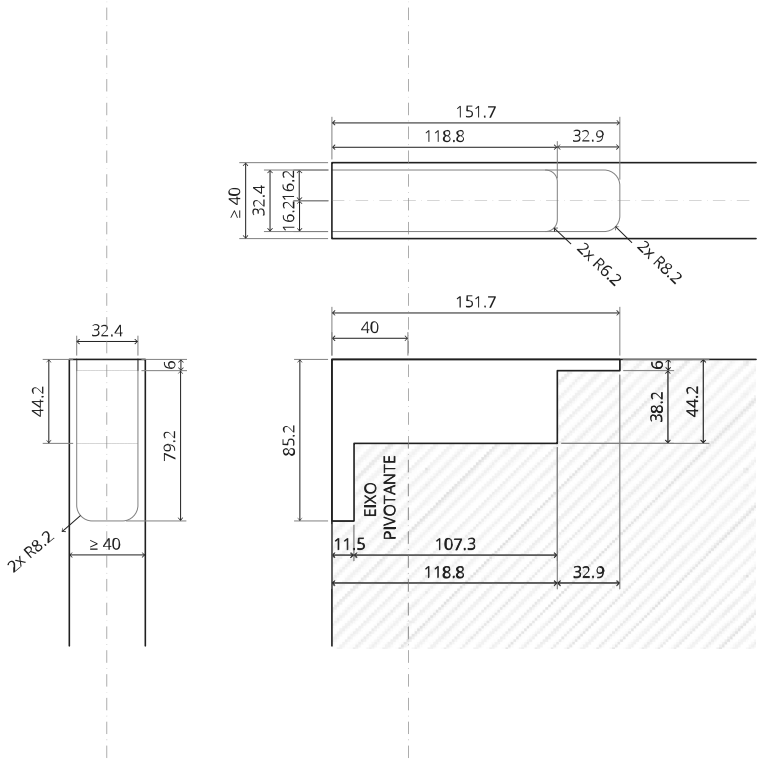

System M

Manual de fresagem e montagem

FritsJurgens Kit - 40 mm Classe AA - aço inoxidável

FritsJurgens®

Instruções de fresagem

BP.M.40.AA.X.SS

TP.X.40.B.X.SS

FP.M.X.X.FS.SS

FJ.MT.AS.M

2x FJ.FP.Pe.30 2x FJ.FP.Pe.8

MT.M.Mount

To.M

ø8 mm (5/16")

ø8 mm (5/16")

ø7.5 mm (19/64")

8 mm (5/16")

8 mm (5/16")

8 mm (5/16")

30 mm (13/16")

30 mm (13/16")

30 mm (13/16")

1

2

1