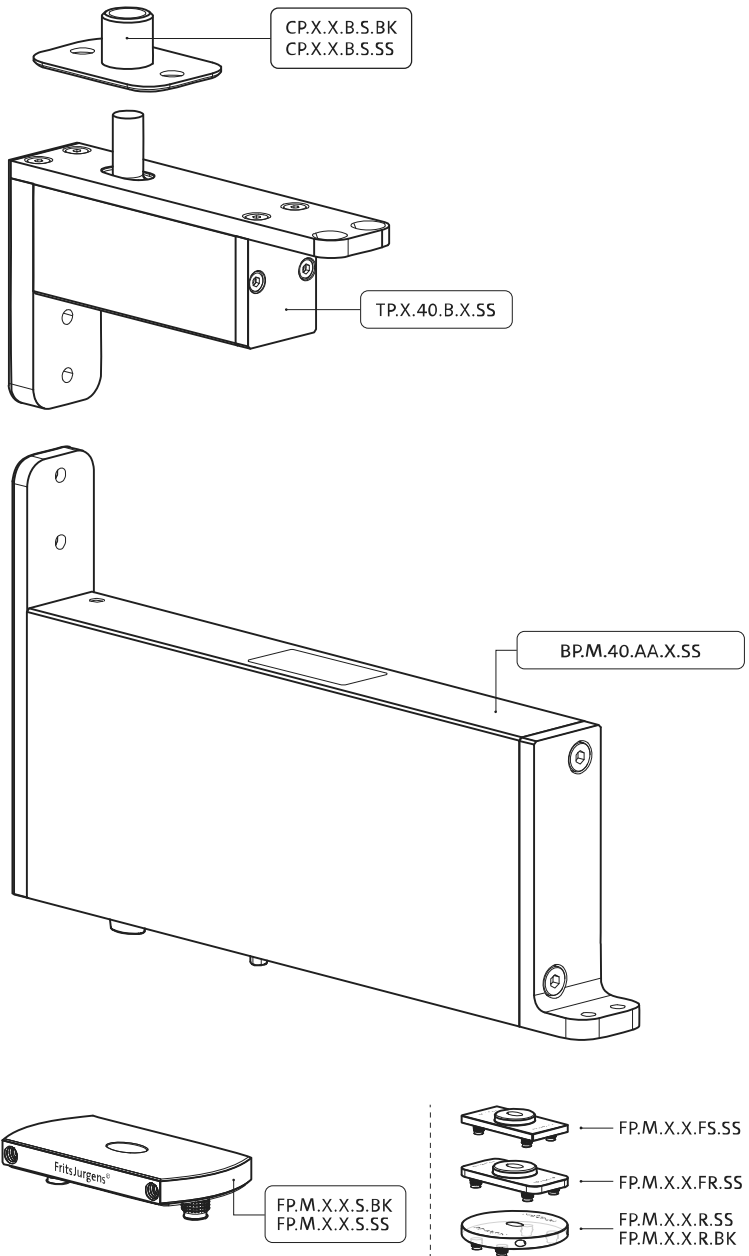

System M

Manual de fresagem e montagem

FritsJurgens Kit - 40 mm Classe AA - aço inoxidável

FritsJurgens®

Instruções de fresagem

BP.M.40.AA.X.SS

TP.X.40.B.X.SS

FP.M.X.X.FS.SS

FJ.MT.AS.M

2x FJ.FP.Pe.30 2x FJ.FP.Pe.8

MT.M.Mount

To.M

ø8 mm (5/16")

ø8 mm (5/16")

ø7.5 mm (19/64")

8 mm (5/16")

8 mm (5/16")

8 mm (5/16")

30 mm (13/16")

30 mm (13/16")

30 mm (13/16")

1

2

1