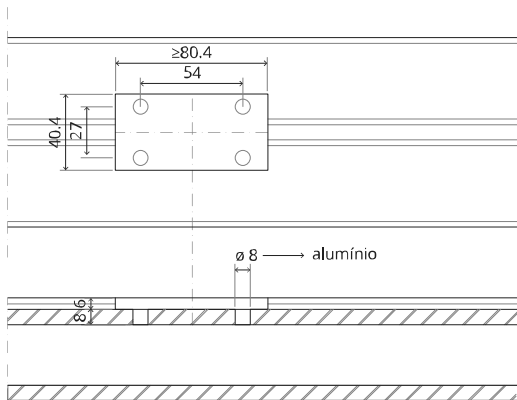

System M

Manual de fresagem e montagem

FritsJurgens Kit - 40 mm Classe AA - aço inoxidável

FritsJurgens®

Instruções de fresagem

BP.M.40.AA.X.SS

TP.X.40.B.X.SS

FP.M.X.X.FS.SS

FJ.MT.AS.M

2x FJ.FP.Pe.30 2x FJ.FP.Pe.8

MT.M.Mount

To.M

ø8 mm (5/16")

ø8 mm (5/16")

ø7.5 mm (19/64")

8 mm (5/16")

8 mm (5/16")

8 mm (5/16")

30 mm (13/16")

30 mm (13/16")

30 mm (13/16")

1

2

1