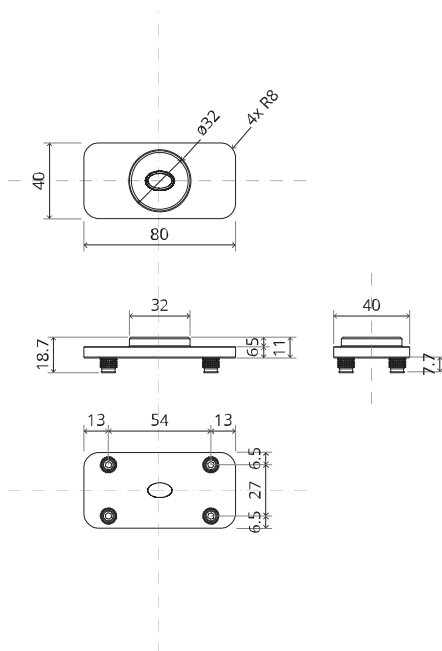

FP.M.X.X.FR.SS