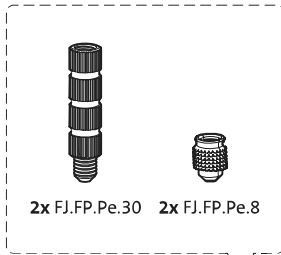

FP.M.X.X.FR.SS

Instruções de montagem

FJ.MT.DT.M

FJ.MT.ZS

FJ.MT.AK3

FJ.MT.AK5x24

10x FJ.Tx.4.0X50.PKDD

FJ.Bit.Tx20

FJ.MT.AS.M

2x FJ.FP.Pe.30 2x FJ.FP.Pe.8

MT.M.Mount

To.M

ø8 mm (5/16")

ø8 mm (5/16")

ø7.5 mm (19/64")

8 mm (5/16")

8 mm (5/16")

8 mm (5/16")

30 mm (13/16")

30 mm (13/16")

30 mm (13/16")

1

2

1