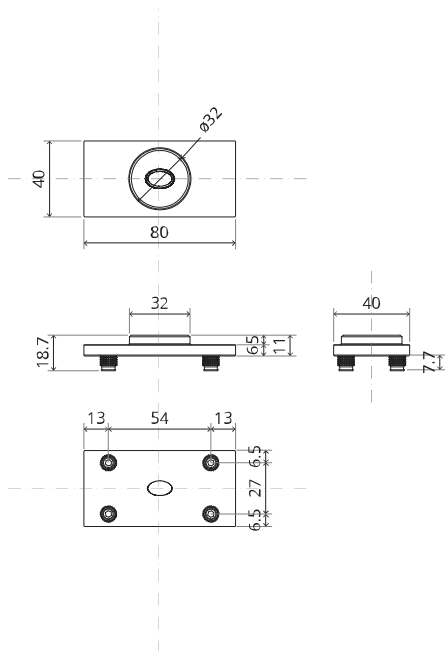

System M

Manual de fresagem e montagem

FritsJurgens Kit - 40 mm Classe AA - aço inoxidável

FritsJurgens®

Instruções de fresagem

BP.M.40.AA.X.SS

TP.X.40.B.X.SS

FP.M.X.X.FS.SS

FJ.MT.AS.M

2x FJ.FP.Pe.30 2x FJ.FP.Pe.8

MT.M.Mount

To.M

ø8 mm (5/16")

ø8 mm (5/16")

ø7.5 mm (19/64")

8 mm (5/16")

8 mm (5/16")

8 mm (5/16")

30 mm (13/16")

30 mm (13/16")

30 mm (13/16")

1

2

1