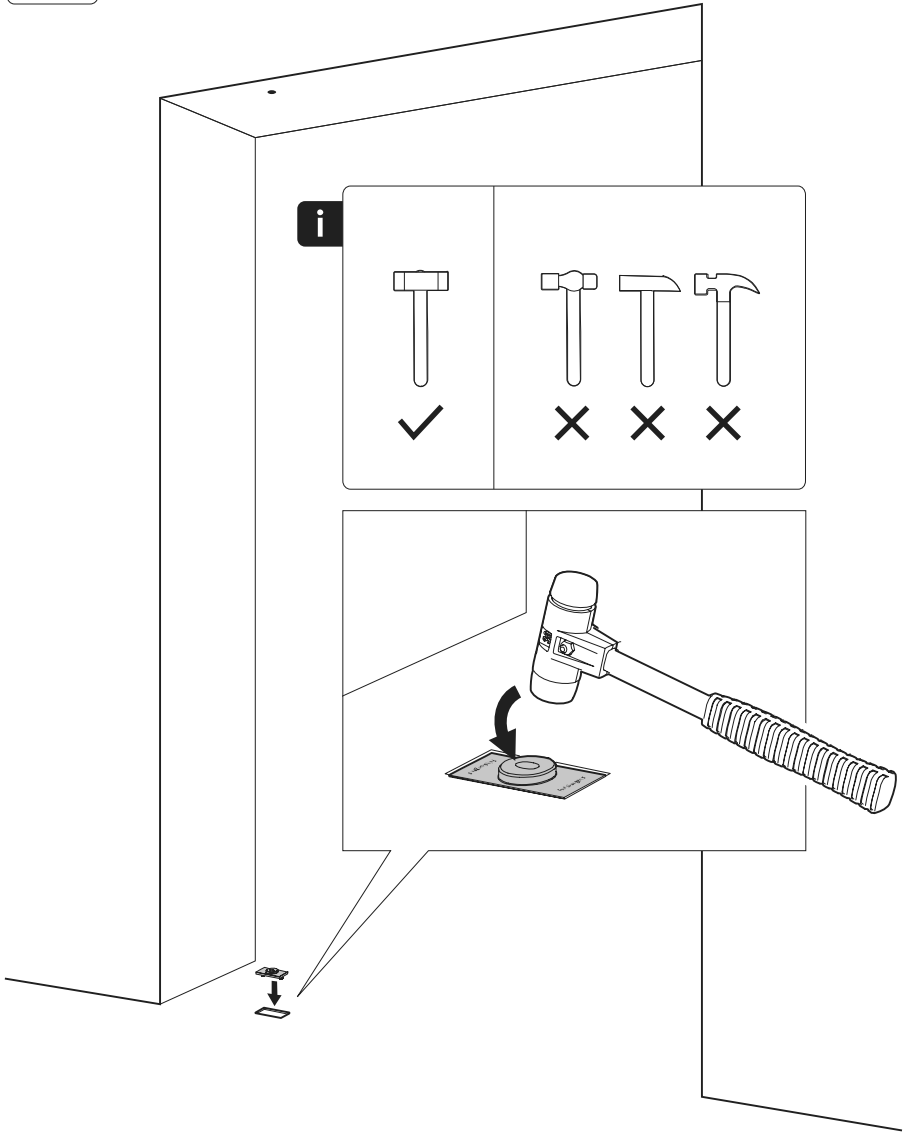

System M

Manual de fresagem e montagem

FritsJurgens Kit - 40 mm Classe AA - aço inoxidável

FritsJurgens®

Instruções de fresagem

BP.M.40.AA.X.SS

TP.X.40.B.X.SS

FP.M.X.X.FS.SS