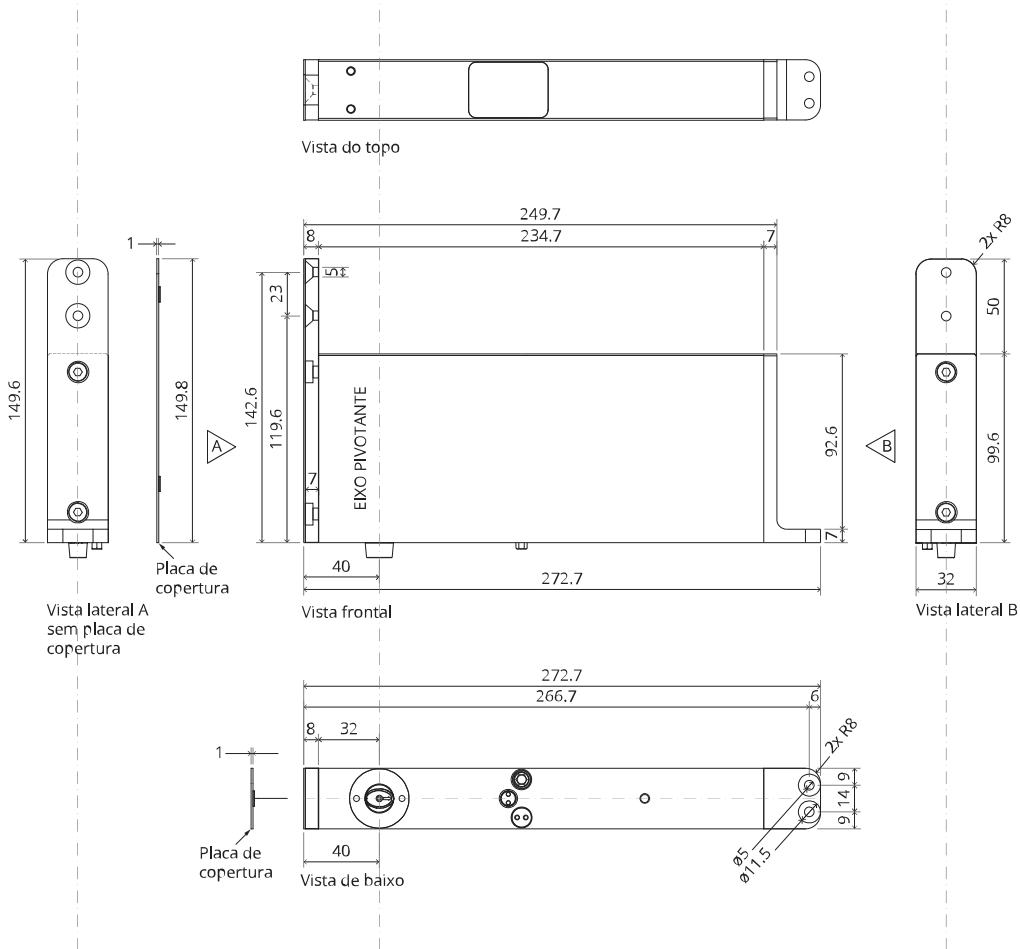

System M

Manual de fresagem e montagem

FritsJurgens Kit - 40 mm Classe AA - aço inoxidável

FritsJurgens®

Instruções de fresagem

BP.M.40.AA.X.SS

TP.X.40.B.X.SS

FP.M.X.X.FS.SS

FJ.MT.AS.M

2x FJ.FP.Pe.30 2x FJ.FP.Pe.8

MT.M.Mount

To.M

ø8 mm (5/16")

ø8 mm (5/16")

ø7.5 mm (19/64")

8 mm (5/16")

8 mm (5/16")

8 mm (5/16")

30 mm (13/16")

30 mm (13/16")

30 mm (13/16")

1

2

1