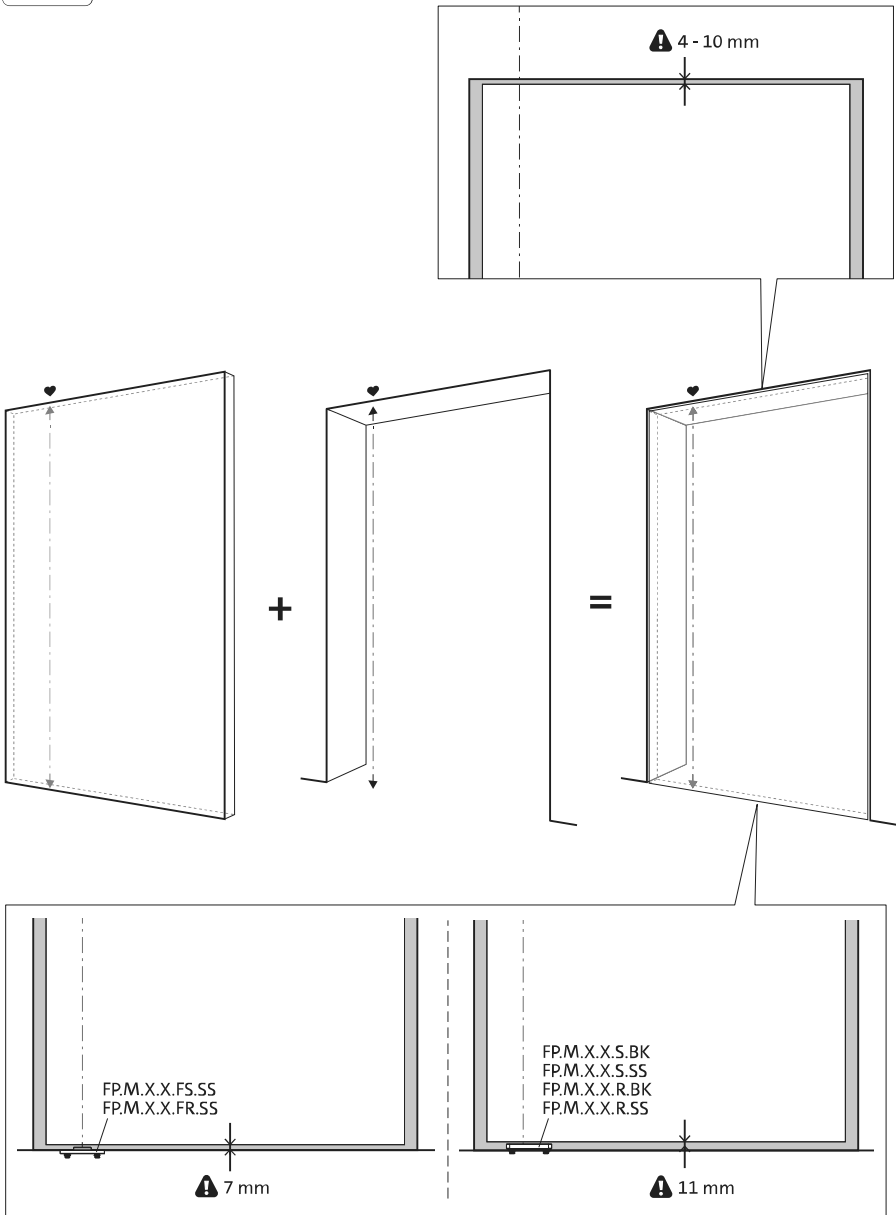

FJ.MT.AS.M

2x FJ.FP.Pe.30 2x FJ.FP.Pe.8

MT.M.Mount

To.M

ø8 mm (5/16")

ø8 mm (5/16")

ø7.5 mm (19/64")

8 mm (5/16")

8 mm (5/16")

8 mm (5/16")

30 mm (13/16")

30 mm (13/16")

30 mm (13/16")

1

2

1