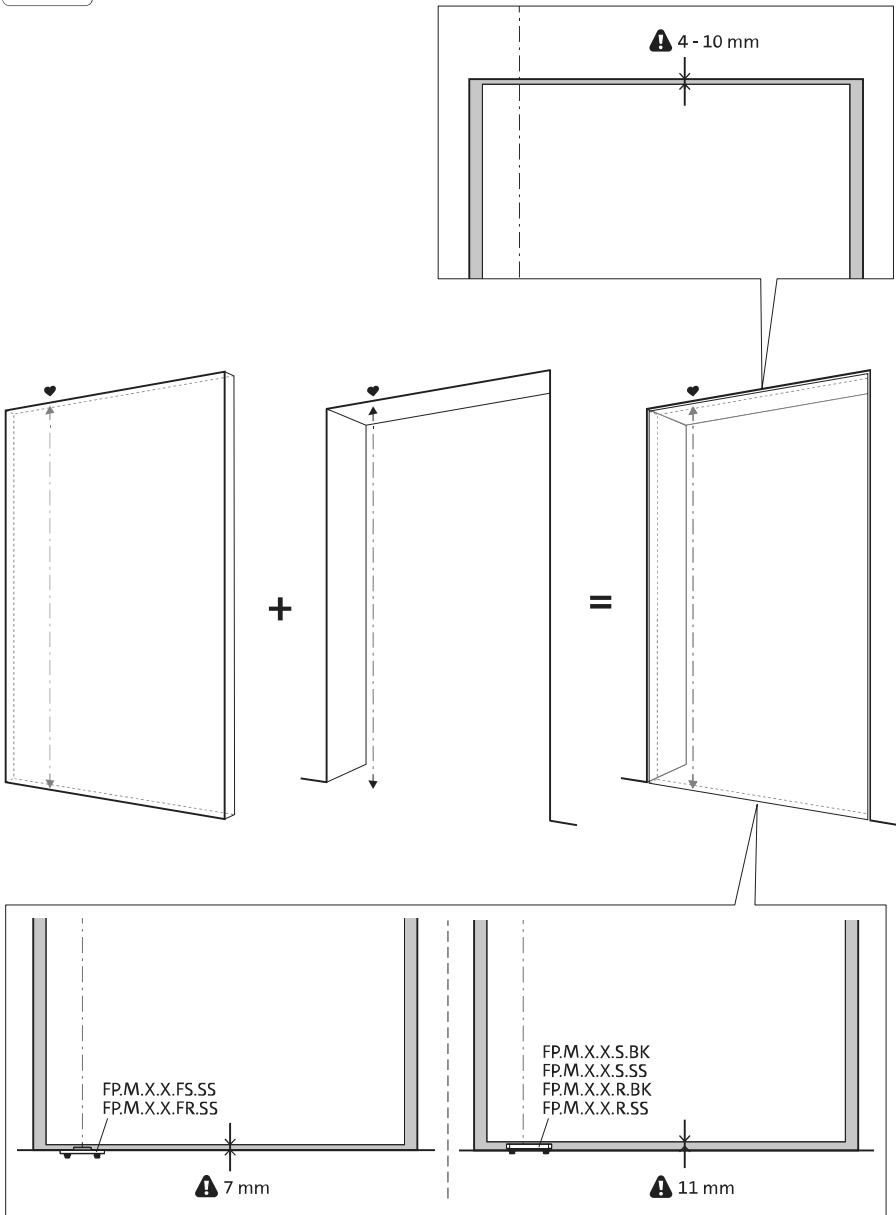

FJ.MT.AS.M

2x FJ.FP.Pe.30 2x FJ.FP.Pe.8

MT.M.Mount

To.M

ø8 mm (5/16")

ø8 mm (5/16")

ø7.5 mm (19/64")

8 mm (5/16")

8 mm (5/16")

8 mm (5/16")

30 mm (13/16")

30 mm (13/16")

30 mm (13/16")

1

2

1