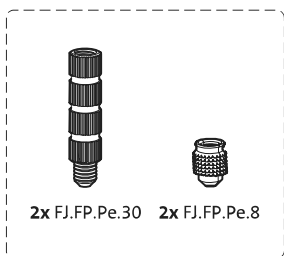

FP.M.X.X.FR.SS

Instruções de montagem

FJ.MT.DT.M

FJ.MT.ZS

FJ.MT.AK3

FJ.MT.AK5x24

10x FJ.Tx.4.0X50.PKDD

FJ.Bit.Tx20

FJ.MT.AS.M

2x FJ.FP.Pe.30 2x FJ.FP.Pe.8

MT.M.Mount

To.M

ø8 mm (5/16")

ø8 mm (5/16")

ø7.5 mm (19/64")

8 mm (5/16")

8 mm (5/16")

8 mm (5/16")

30 mm (13/16")

30 mm (13/16")

30 mm (13/16")

1

2

1