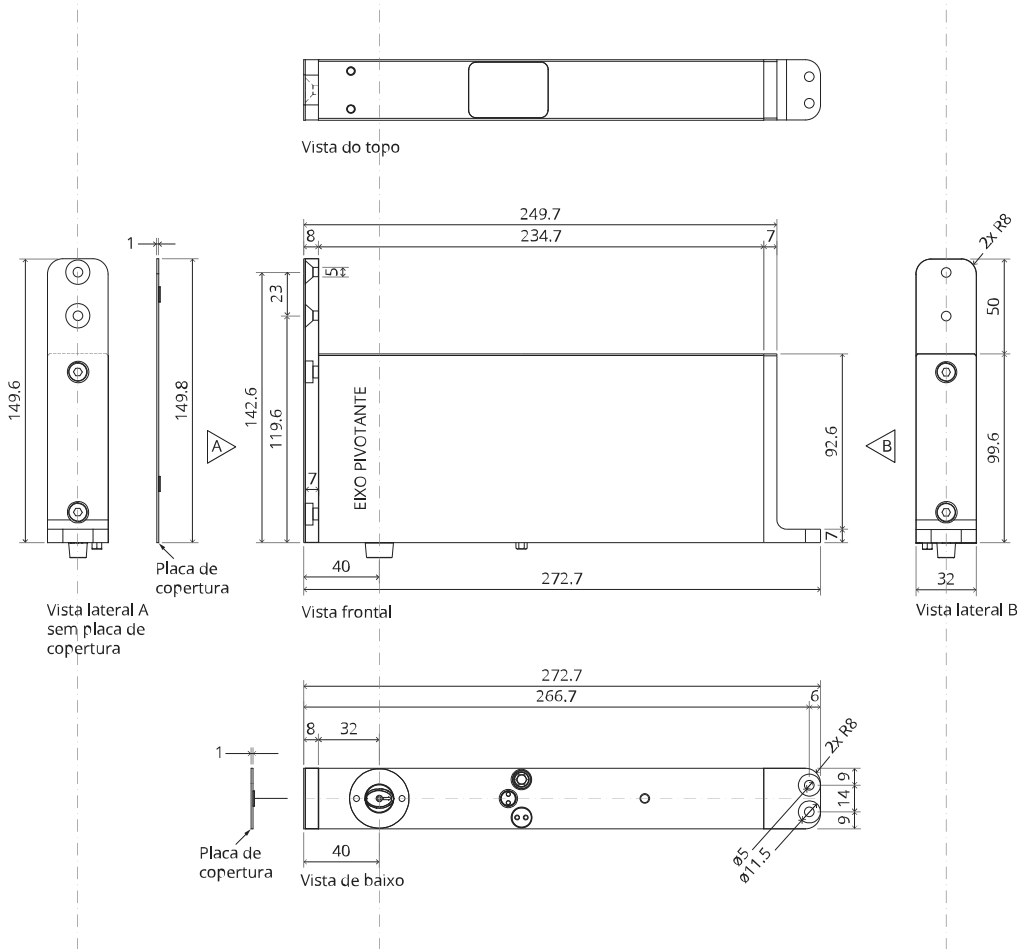

System M

Manual de fresagem e montagem

FritsJurgens Kit - 40 mm Classe C - aço inoxidável

FritsJurgens®

Instruções de fresagem

BP.M.40.C.X.SS

TP.X.40.G.X.SS

FP.M.X.X.FS.SS

FJ.MT.AS.M

2x FJ.FP.Pe.30 2x FJ.FP.Pe.8

MT.M.Mount

To.M

ø8 mm (5/16")

ø8 mm (5/16")

ø7.5 mm (19/64")

8 mm (5/16")

8 mm (5/16")

8 mm (5/16")

30 mm (13/16")

30 mm (13/16")

30 mm (13/16")

1

2

1