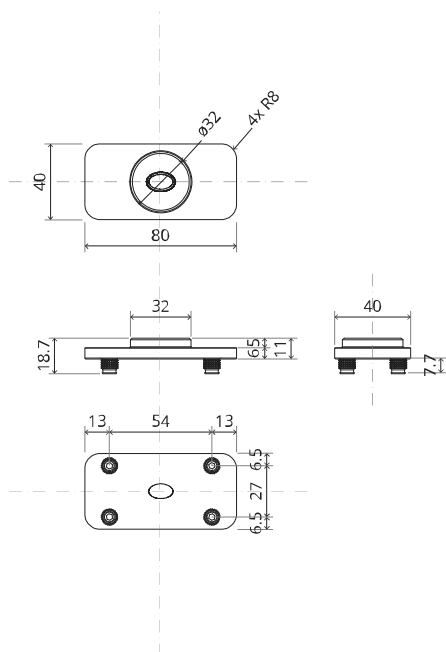

FP.M.X.X.FR.SS