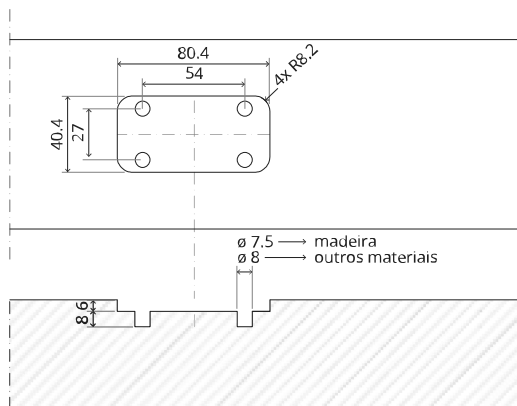

FP.M.X.X.FR.SS