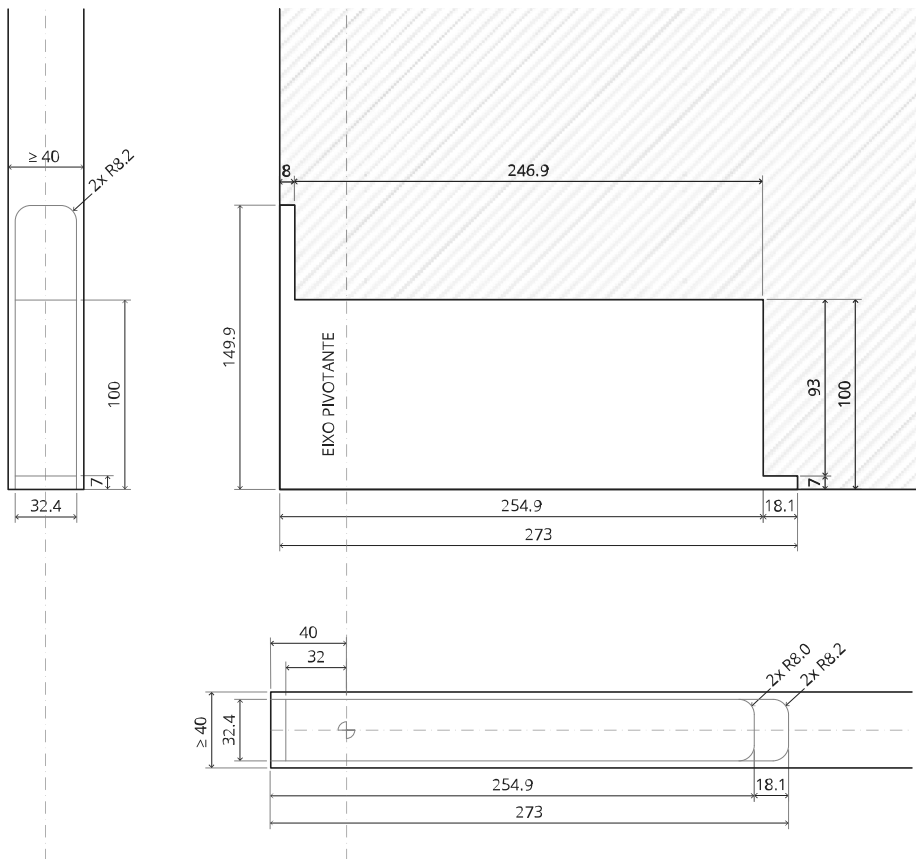

BP.M.40.C.X.SS