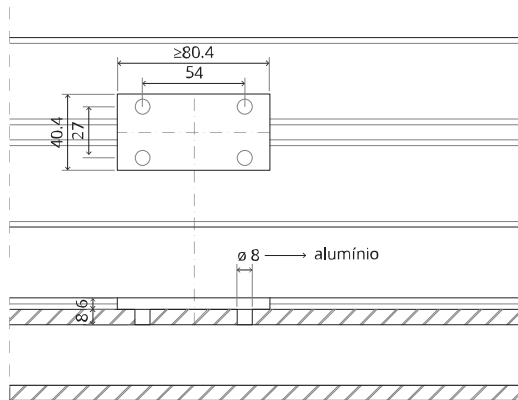

System M

Manual de fresagem e montagem

FritsJurgens Kit - 40 mm Classe C - aço inoxidável

FritsJurgens®

Instruções de fresagem

BP.M.40.C.X.SS

TP.X.40.G.X.SS

FP.M.X.X.FS.SS

FJ.MT.AS.M

2x FJ.FP.Pe.30 2x FJ.FP.Pe.8

MT.M.Mount

To.M

ø8 mm (5/16")

ø8 mm (5/16")

ø7.5 mm (19/64")

8 mm (5/16")

8 mm (5/16")

8 mm (5/16")

30 mm (13/16")

30 mm (13/16")

30 mm (13/16")

1

2

1