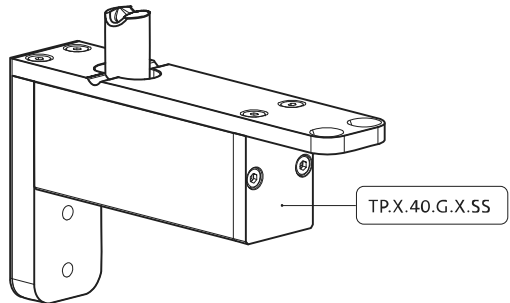

System M

Manual de fresagem e montagem

FritsJurgens Kit - 40 mm Classe C - aço inoxidável

FritsJurgens®

Instruções de fresagem

BP.M.40.C.X.SS

TP.X.40.G.X.SS

FP.M.X.X.FS.SS

FJ.MT.AS.M

2x FJ.FP.Pe.30 2x FJ.FP.Pe.8

MT.M.Mount

To.M

ø8 mm (5/16")

ø8 mm (5/16")

ø7.5 mm (19/64")

8 mm (5/16")