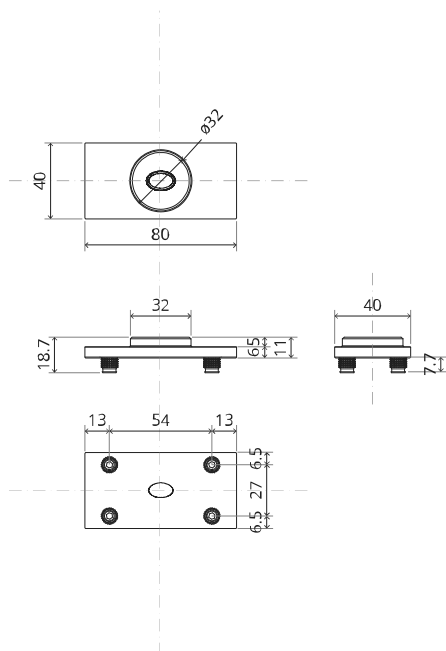

System M

Manual de fresagem e montagem

FritsJurgens Kit - 40 mm Classe C - aço inoxidável

FritsJurgens®

Instruções de fresagem

BP.M.40.C.X.SS

TP.X.40.G.X.SS

FP.M.X.X.FS.SS

FJ.MT.AS.M

2x FJ.FP.Pe.30 2x FJ.FP.Pe.8

MT.M.Mount

To.M

ø8 mm (5/16")

ø8 mm (5/16")

ø7.5 mm (19/64")

8 mm (5/16")

8 mm (5/16")

8 mm (5/16")

30 mm (13/16")

30 mm (13/16")

30 mm (13/16")

1

2

1