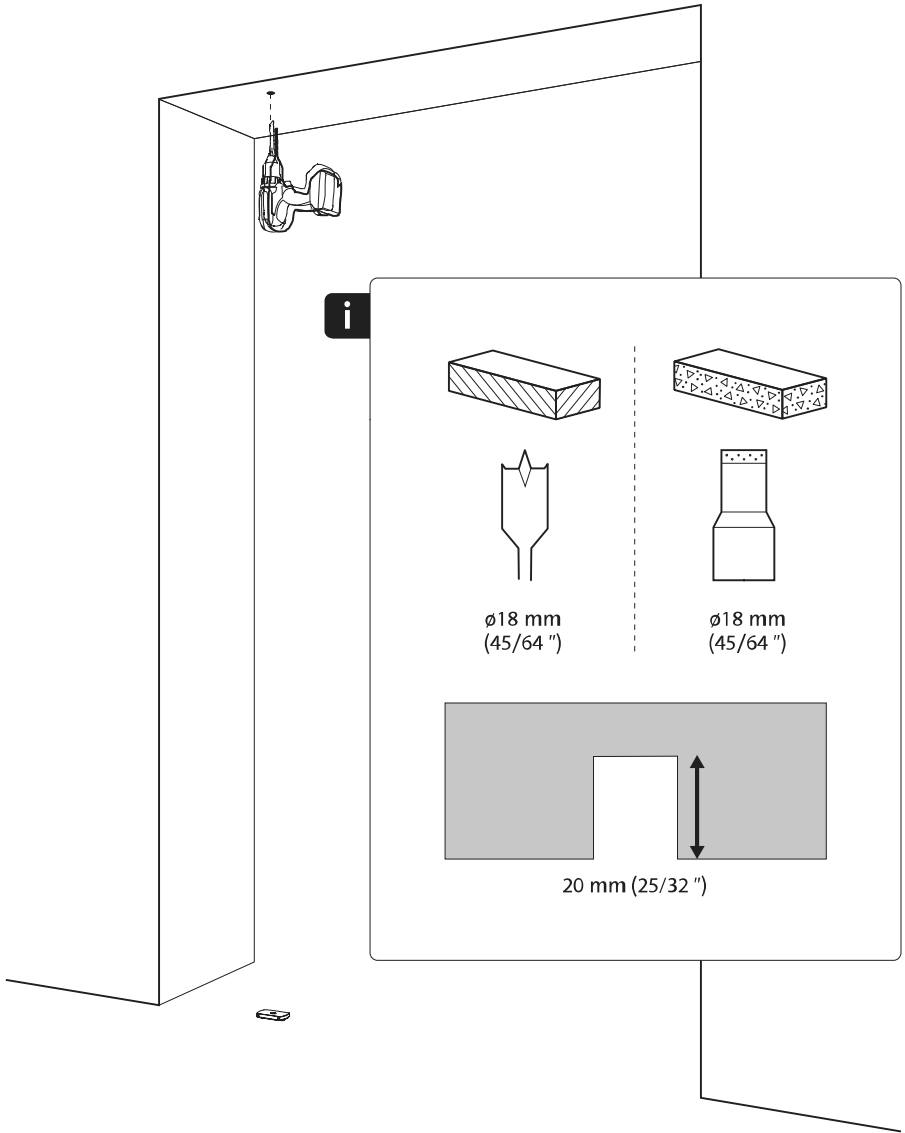

FJ.MT.AS.M

2x FJ.FP.Pe.30 2x FJ.FP.Pe.8

MT.M.Mount

To.M

ø8 mm (5/16")

ø8 mm (5/16")

ø7.5 mm (19/64")

8 mm (5/16")

8 mm (5/16")

8 mm (5/16")

30 mm (13/16")

30 mm (13/16")

30 mm (13/16")

1

2

1