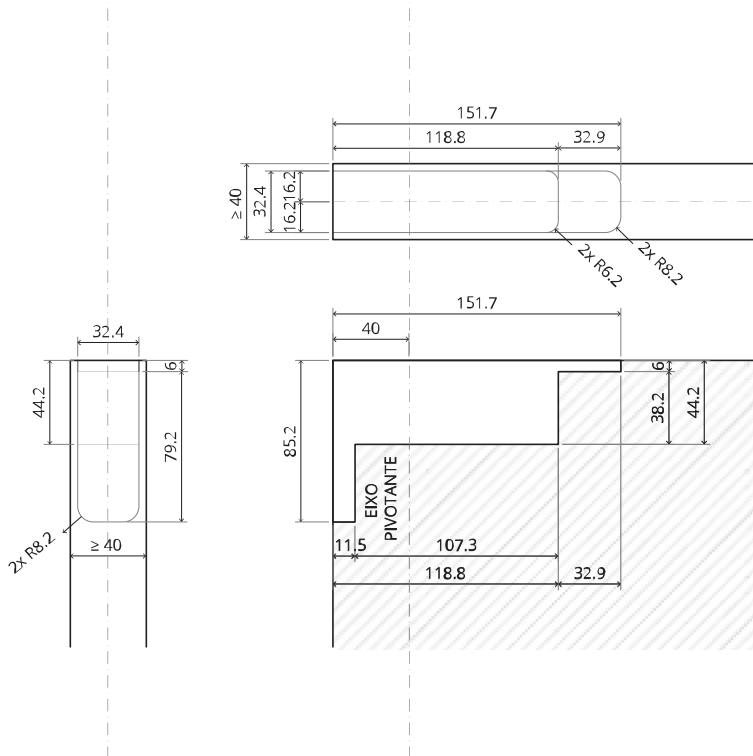

System M

Manual de fresagem e montagem

FritsJurgens Kit - 40 mm Classe C - aço inoxidável

FritsJurgens®

Instruções de fresagem

BP.M.40.C.X.SS

TP.X.40.G.X.SS

FP.M.X.X.FS.SS

FJ.MT.AS.M

2x FJ.FP.Pe.30 2x FJ.FP.Pe.8

MT.M.Mount

To.M

ø8 mm (5/16")

ø8 mm (5/16")

ø7.5 mm (19/64")

8 mm (5/16")

8 mm (5/16")

8 mm (5/16")

30 mm (13/16")

30 mm (13/16")

30 mm (13/16")

1

2

1