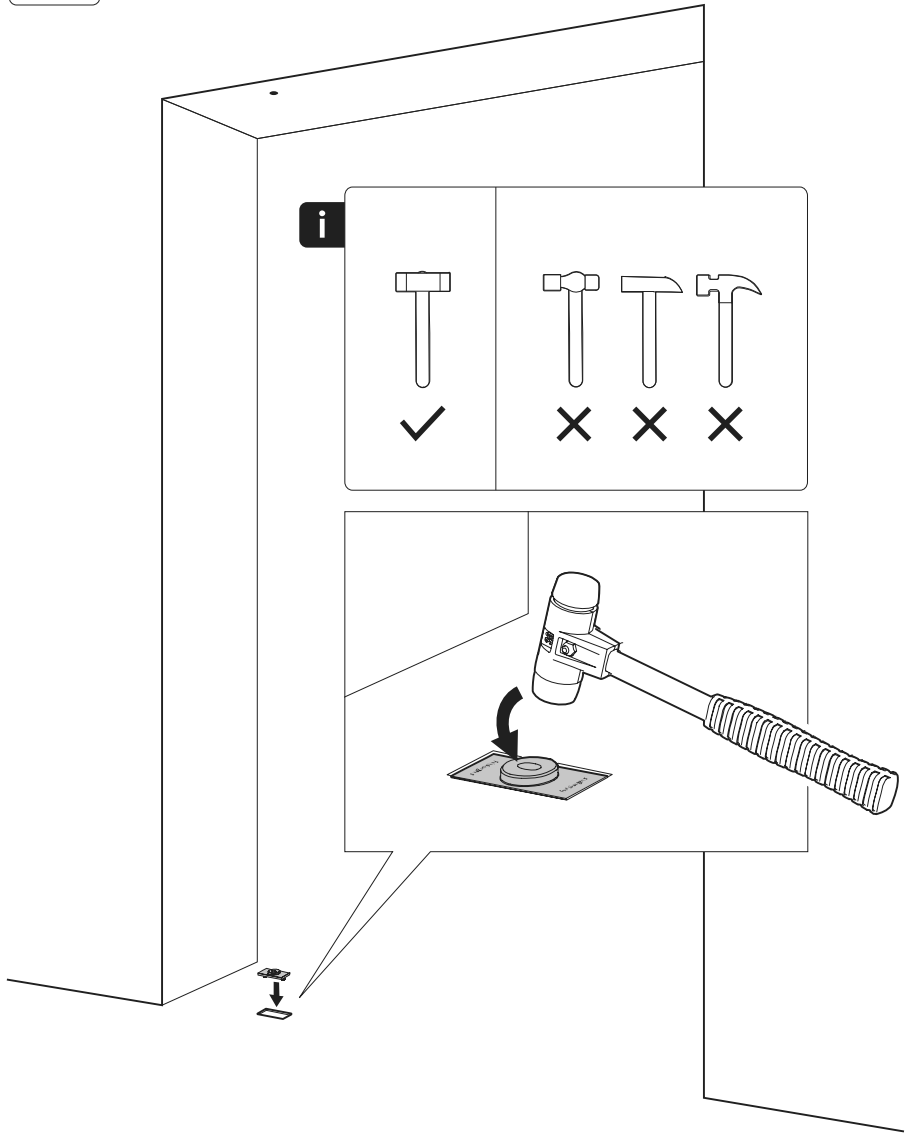

System M

Manual de fresagem e montagem

FritsJurgens Kit - 40 mm Classe C - aço inoxidável

FritsJurgens®

Instruções de fresagem

BP.M.40.C.X.SS

TP.X.40.G.X.SS

FP.M.X.X.FS.SS