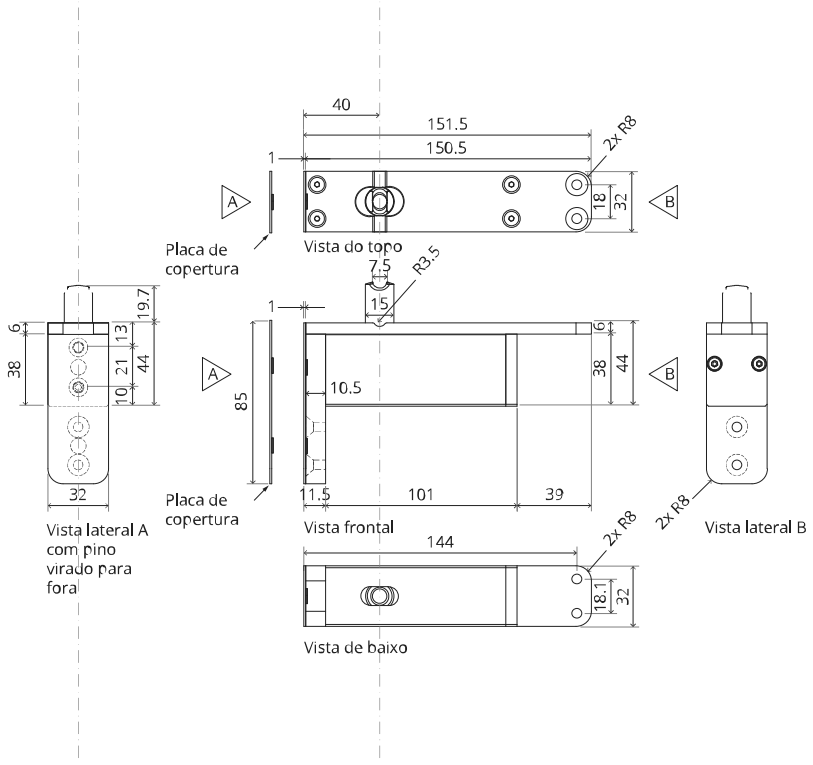

System M

Manual de fresagem e montagem

FritsJurgens Kit - 40 mm Classe C - aço inoxidável

FritsJurgens®

Instruções de fresagem

BP.M.40.C.X.SS

TP.X.40.G.X.SS

FP.M.X.X.FS.SS

FP.M.X.X.FR.SS

Instruções de montagem

FJ.MT.DT.M

FJ.MT.ZS

FJ.MT.AK3

FJ.MT.AK5x24

10x FJ.Tx.4.0X50.PKDD

FJ.Bit.Tx20

FJ.MT.AS.M

2x FJ.FP.Pe.30 2x FJ.FP.Pe.8

MT.M.Mount

To.M

ø8 mm (5/16")

ø8 mm (5/16")

ø7.5 mm (19/64")

8 mm (5/16")

8 mm (5/16")

8 mm (5/16")

30 mm (13/16")

30 mm (13/16")

30 mm (13/16")

1

2

1