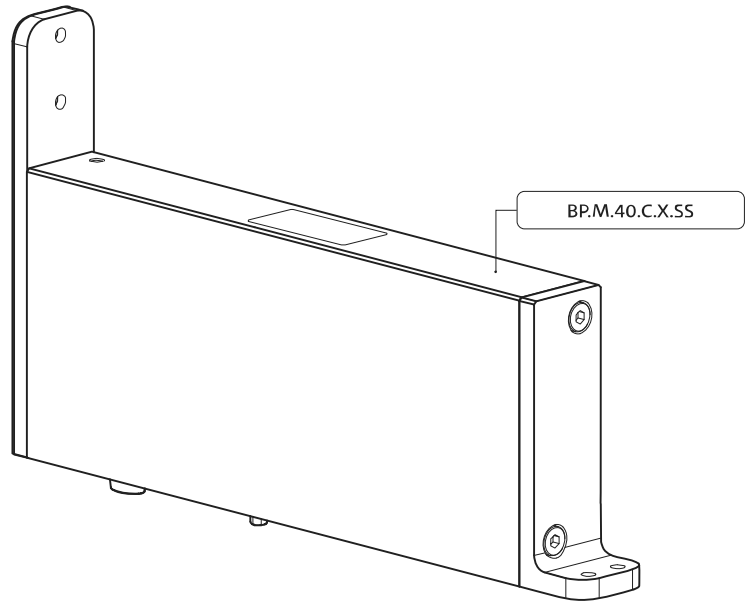

System M

Manual de fresagem e montagem

FritsJurgens Kit - 40 mm Classe C - aço inoxidável

FritsJurgens®

Instruções de fresagem

BP.M.40.C.X.SS

TP.X.40.G.X.SS

FP.M.X.X.FS.SS