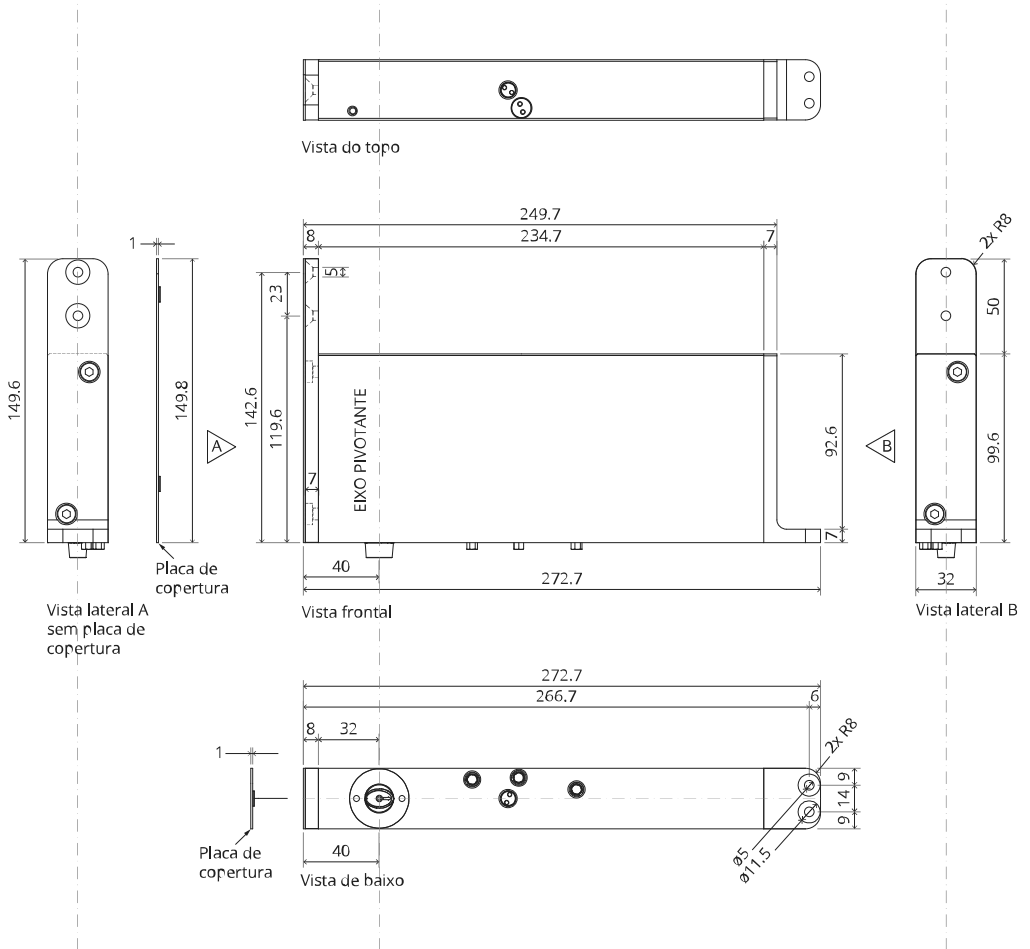

System M+

Manual de fresagem e montagem

FritsJurgens Kit - 40 mm Classe C - aço inoxidável

FritsJurgens®

Instruções de fresagem

BP.M+.40.C.X.SS

TP.X.40.G.X.SS

FP.M.X.X.FS.SS

FJ.MT.AC.M+

FJ.MT.AS.M

2x FJ.FP.Pe.30 2x FJ.FP.Pe.8

MT.M+.Mount

To.M

ø8 mm (5/16")

ø8 mm (5/16")

ø7.5 mm (19/64")

8 mm (5/16")

8 mm (5/16")

8 mm (5/16")

30 mm (13/16")

30 mm (13/16")

30 mm (13/16")

1

2