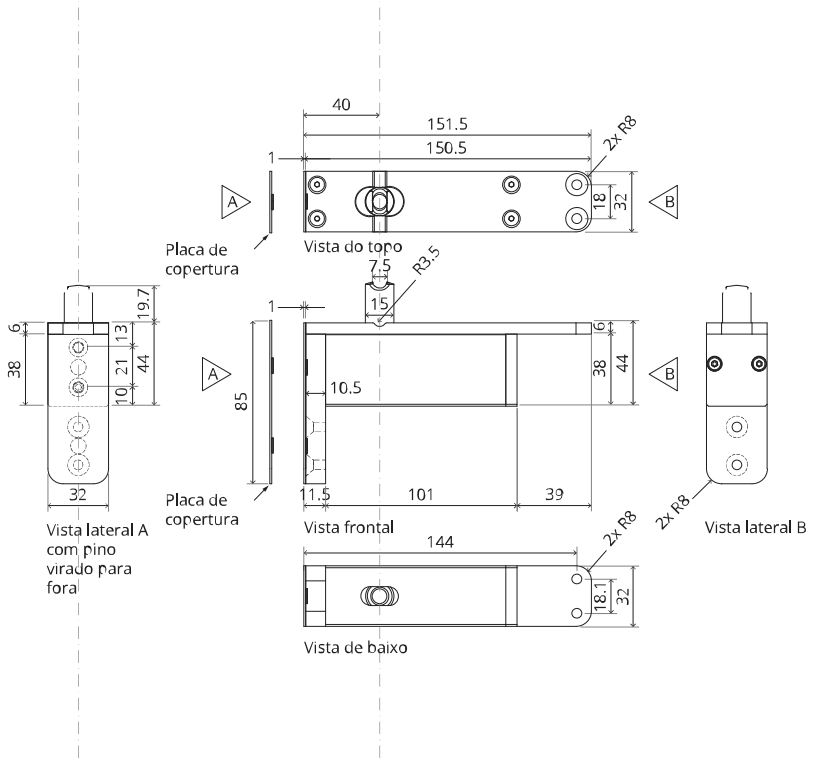

System M+

Manual de fresagem e montagem

FritsJurgens Kit - 40 mm Classe C - aço inoxidável

FritsJurgens®

Instruções de fresagem

BP.M+.40.C.X.SS

TP.X.40.G.X.SS

FP.M.X.X.FS.SS

FJ.MT.AC.M+

FJ.MT.AS.M

2x FJ.FP.Pe.30 2x FJ.FP.Pe.8

MT.M+.Mount

To.M

ø8 mm (5/16")

ø8 mm (5/16")

ø7.5 mm (19/64")

8 mm (5/16")

8 mm (5/16")

8 mm (5/16")

30 mm (13/16")

30 mm (13/16")

30 mm (13/16")

1

2