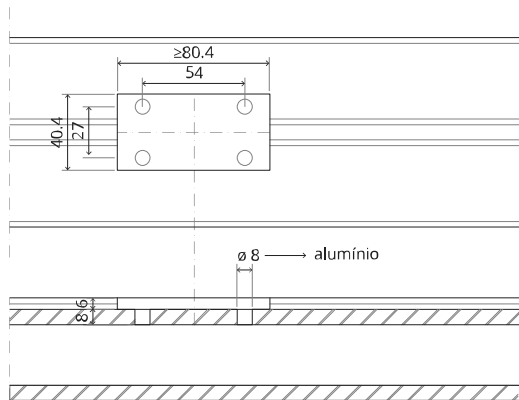

System M+

Manual de fresagem e montagem

FritsJurgens Kit - 40 mm Classe C - aço inoxidável

FritsJurgens®

Instruções de fresagem

BP.M+.40.C.X.SS

TP.X.40.G.X.SS

FP.M.X.X.FS.SS

FJ.MT.AC.M+

FJ.MT.AS.M

2x FJ.FP.Pe.30 2x FJ.FP.Pe.8

MT.M+.Mount

To.M

ø8 mm (5/16")

ø8 mm (5/16")

ø7.5 mm (19/64")

8 mm (5/16")

8 mm (5/16")

8 mm (5/16")

30 mm (13/16")

30 mm (13/16")

30 mm (13/16")

1

2