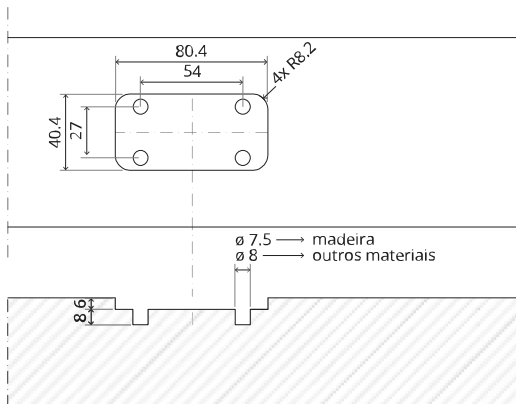

FP.M.X.X.FR.SS