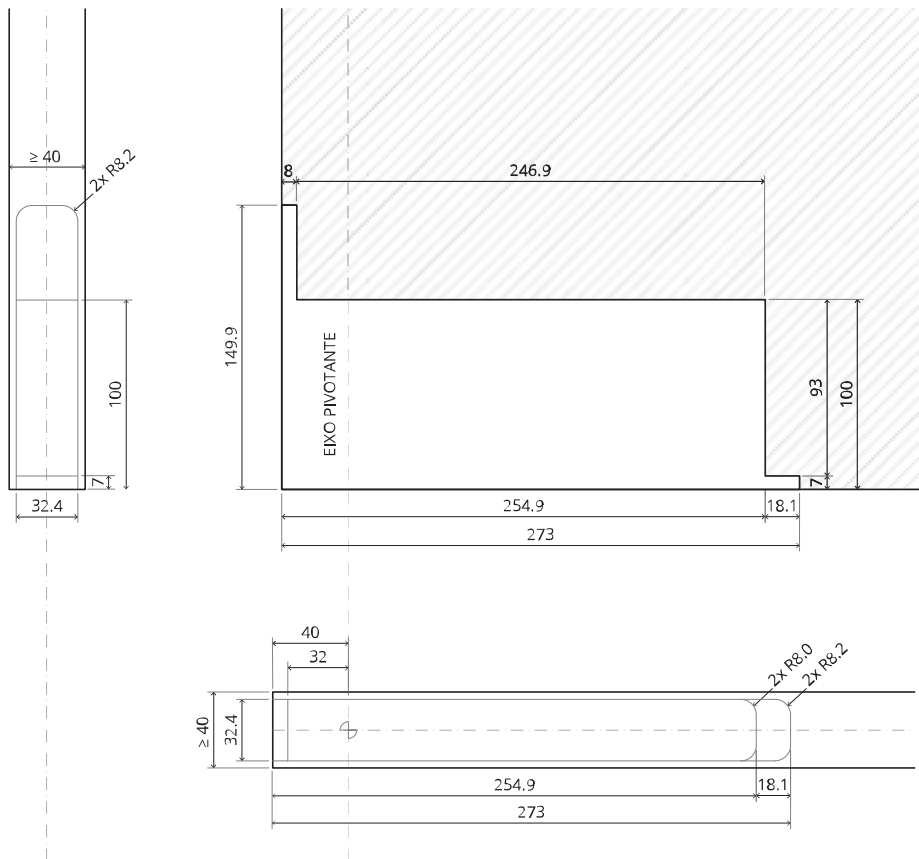

BP.M+.40.C.X.SS