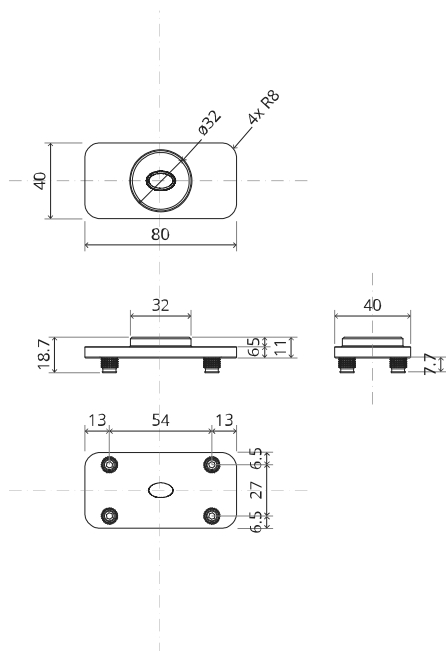

FP.M.X.X.FR.SS