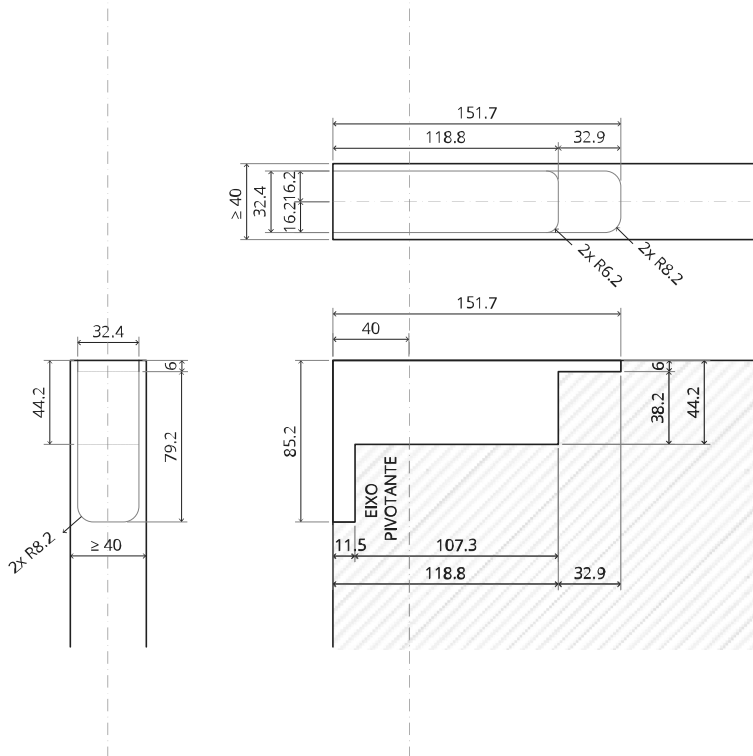

System M+

Manual de fresagem e montagem

FritsJurgens Kit - 40 mm Classe C - aço inoxidável

FritsJurgens®

Instruções de fresagem

BP.M+.40.C.X.SS

TP.X.40.G.X.SS

FP.M.X.X.FS.SS

FJ.MT.AC.M+

FJ.MT.AS.M

2x FJ.FP.Pe.30 2x FJ.FP.Pe.8

MT.M+.Mount

To.M

ø8 mm (5/16")

ø8 mm (5/16")

ø7.5 mm (19/64")

8 mm (5/16")

8 mm (5/16")

8 mm (5/16")

30 mm (13/16")

30 mm (13/16")

30 mm (13/16")

1

2