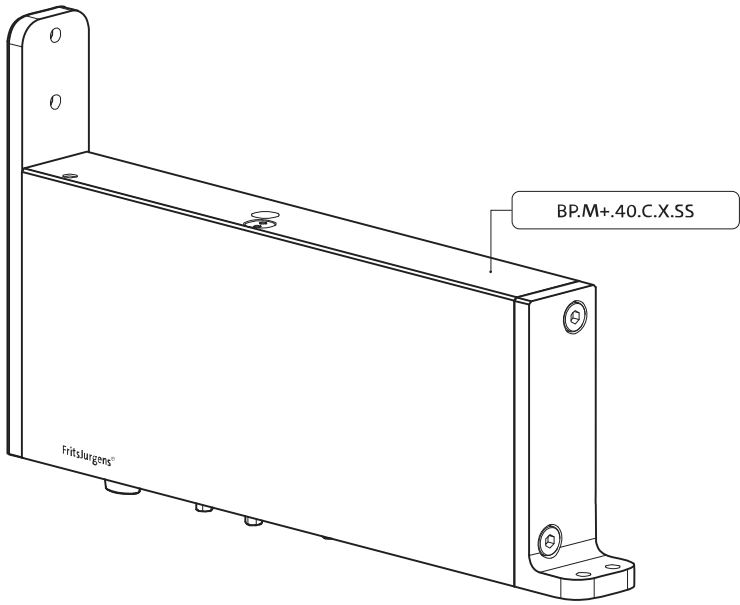

System M+

Manual de fresagem e montagem

FritsJurgens Kit - 40 mm Classe C - aço inoxidável

FritsJurgens®

Instruções de fresagem

BP.M+.40.C.X.SS

TP.X.40.G.X.SS

FP.M.X.X.FS.SS