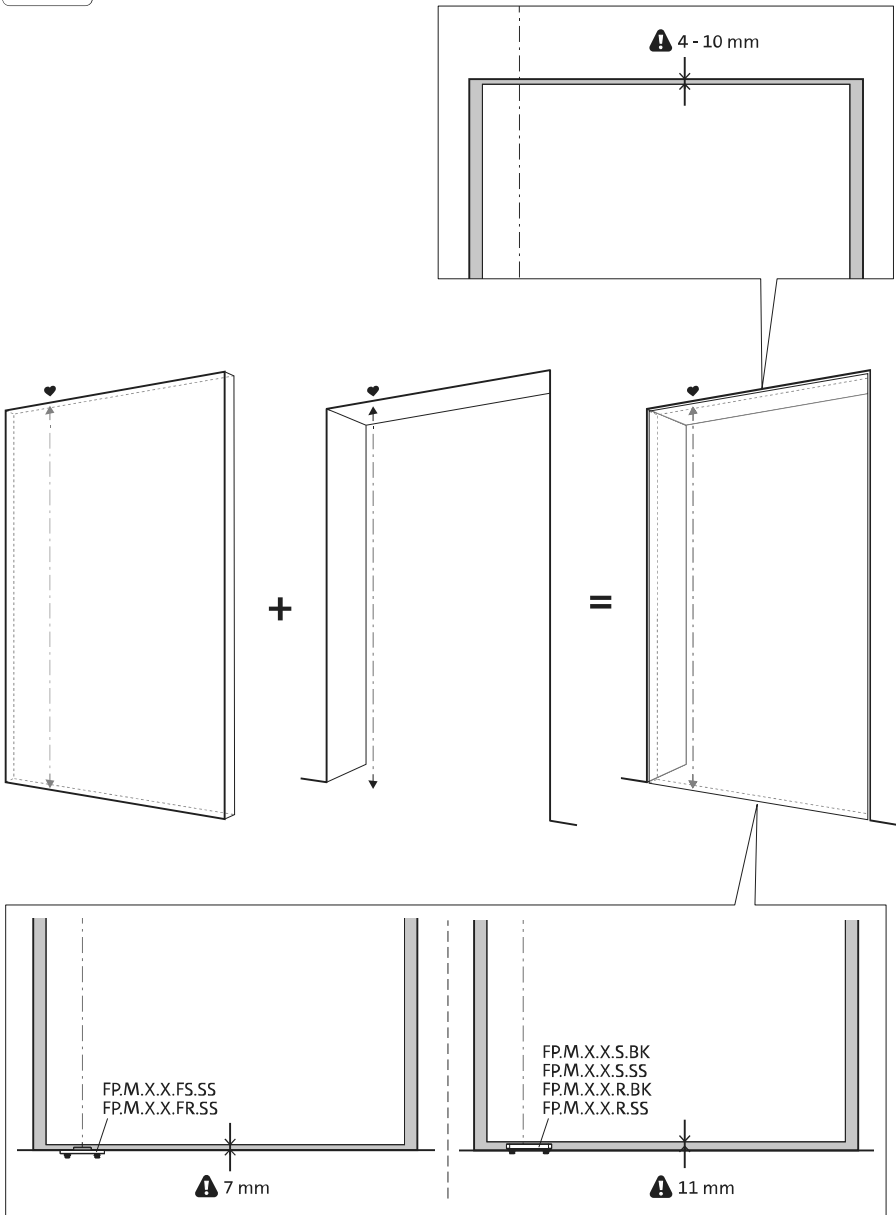

FJ.MT.AC.M+

FJ.MT.AS.M

2x FJ.FP.Pe.30 2x FJ.FP.Pe.8

MT.M+.Mount

To.M

ø8 mm (5/16")

ø8 mm (5/16")

ø7.5 mm (19/64")

8 mm (5/16")

8 mm (5/16")

8 mm (5/16")

30 mm (13/16")

30 mm (13/16")

30 mm (13/16")

1

2