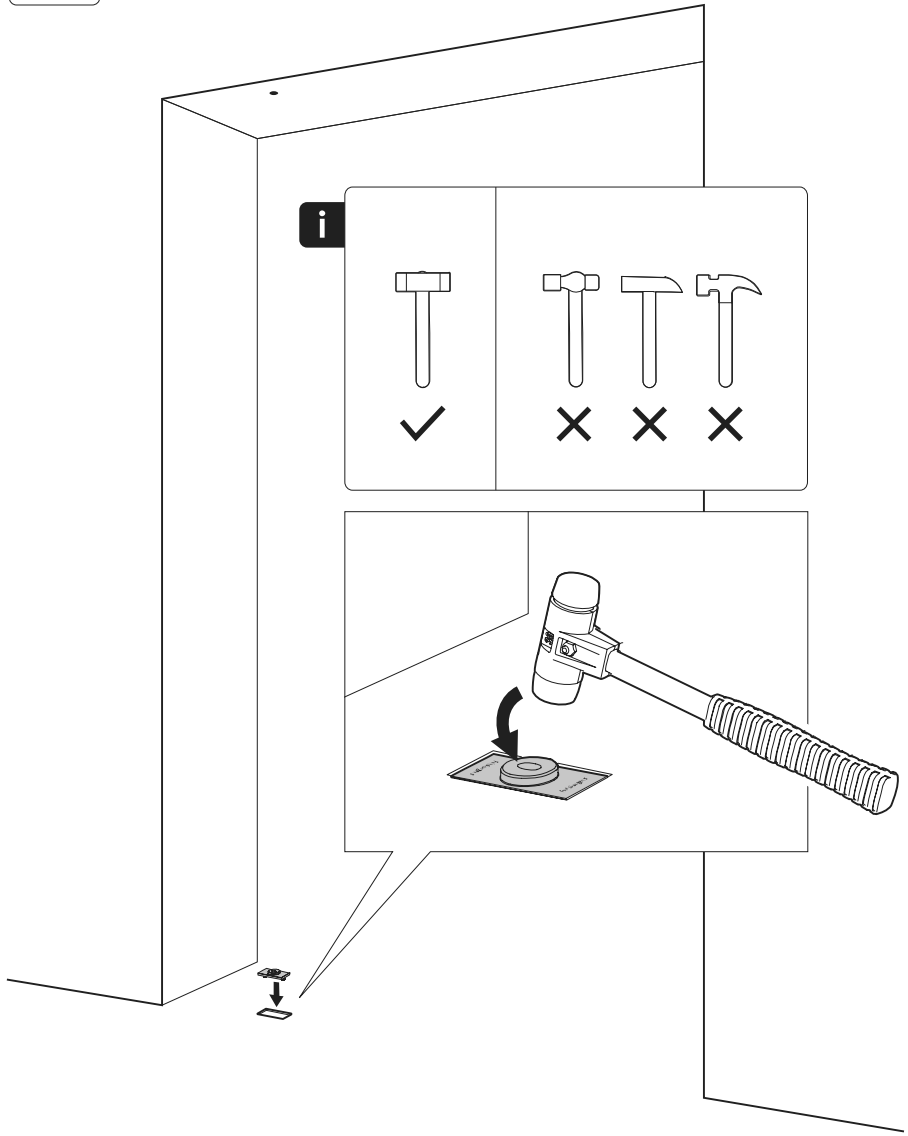

System M+

Manual de fresagem e montagem

FritsJurgens Kit - 40 mm Classe C - aço inoxidável

FritsJurgens®

Instruções de fresagem

BP.M+.40.C.X.SS

TP.X.40.G.X.SS

FP.M.X.X.FS.SS