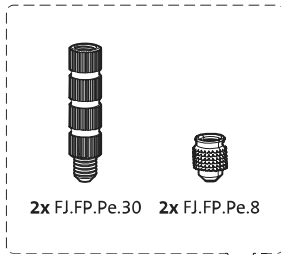

FP.M.X.X.FR.SS

Instruções de montagem

FJ.MT.DT.M

FJ.MT.Z5

10x FJ.Tx.4.0X50.PKDD

FJ.Bit.Tx20

FJ.MT.AK3

FJ.MT.AK5x24

FJ.MT.AC.M+

FJ.MT.AS.M

2x FJ.FP.Pe.30 2x FJ.FP.Pe.8

MT.M+.Mount

To.M

ø8 mm (5/16")

ø8 mm (5/16")

ø7.5 mm (19/64")

8 mm (5/16")

8 mm (5/16")

8 mm (5/16")

30 mm (13/16")

30 mm (13/16")

30 mm (13/16")

1

2