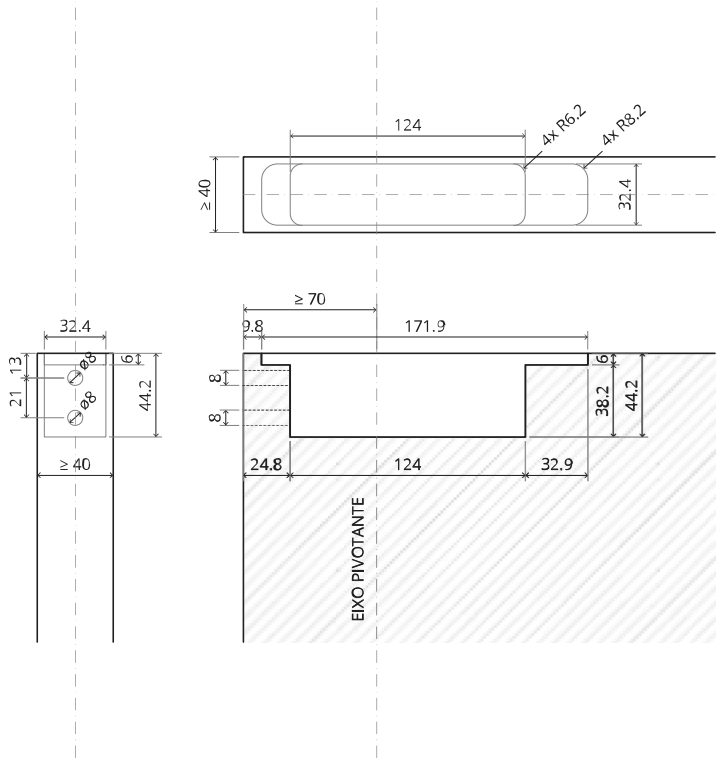

# BP.M+.70.A.X.XX

Vista do topo

# TP.X.70.B.X.XX

Vista lateral A  
com pino  
voltado para  
dentro

Vista lateral A  
com pino  
virado para  
fora

Vista do topo

Vista frontal

Vista de baixo

Vista lateral B

8 mm (5/16")

30 mm (13/16")

30 mm (13/16")

30 mm (13/16")

1

2

1

2