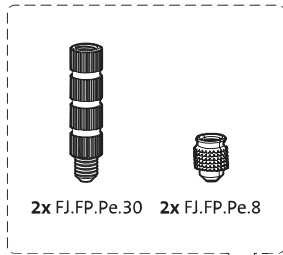

# Instruções de montagem

FJ.MT.DT.M

FJ.MT.Z5

10x FJ.Tx.4.0X50.PKDD

FJ.Bit.Tx20

FJ.MT.AK3

FJ.MT.AK5x24

FJ.MT.AC.M+

FJ.MT.AS.M

2x FJ.FP.Pe.30 2x FJ.FP.Pe.8

To.M

ø8 mm (5/16")

ø8 mm (5/16")

ø7.5 mm (19/64")

8 mm (5/16")

8 mm (5/16")