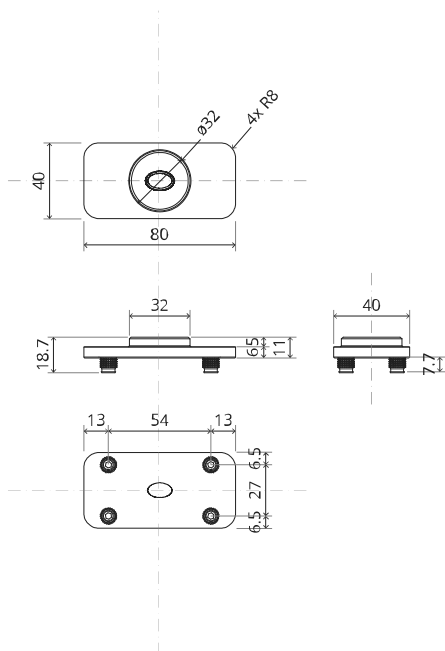

FP.M.X.X.FR.SS