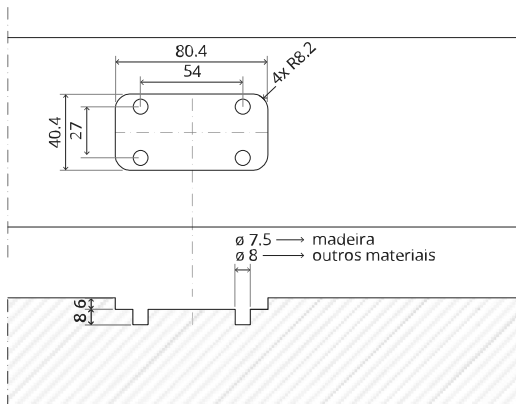

FP.M.X.X.FR.SS