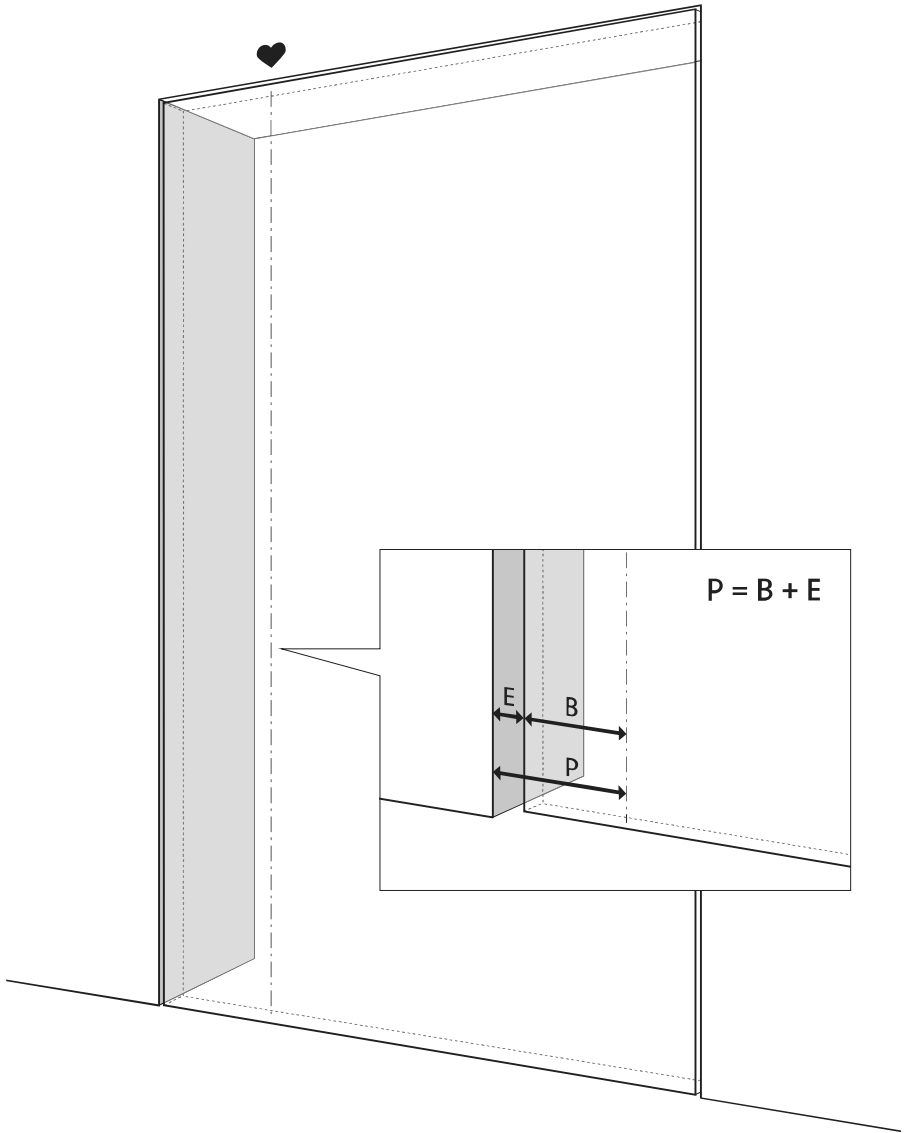

Vista lateral A
com pino
virado para
fora

Vista do topo

Vista frontal

Vista de baixo

Vista lateral B

TP.X.TP-R.G.X.

FP.M.X.X.FS.SS

FP.M.X.X.FR.SS

MT.1Fx.Mount

To.M

ø8 mm (5/16")

ø8 mm (5/16")

ø7.5 mm (19/64")

8 mm (5/16")

8 mm (5/16")

8 mm (5/16")