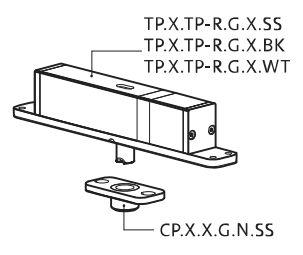

System One

Manual de fresagem e montagem

FritsJurgens Kit - 70 mm Classe G - invisível

FritsJurgens®

Instruções de fresagem

BP.One.70.G.X.XX

TP.X.70.G.X.XX

Vista lateral A
com pino
voltado para
dentro

Vista lateral A
com pino
virado para
fora

Vista do topo

Vista frontal

Vista de baixo

Vista lateral B

TP.X.TP-R.G.X.

FP.M.X.X.FS.SS

FP.M.X.X.FR.SS

MT.1Fx.Mount

To.M

ø8 mm (5/16")

ø8 mm (5/16")

ø7.5 mm (19/64")

8 mm (5/16")

8 mm (5/16")

8 mm (5/16")