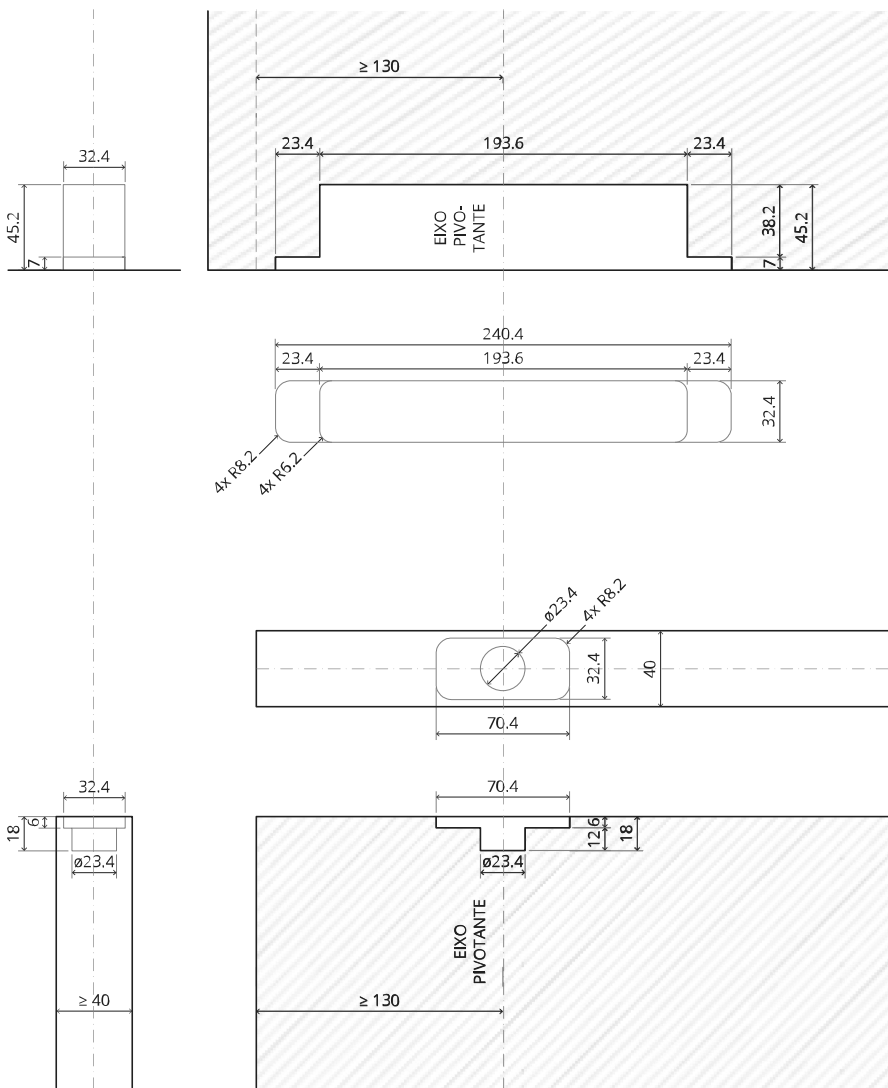

Vista lateral A
com pino
virado para
fora

Vista do topo

Vista frontal

Vista de baixo

Vista lateral B

TP.X.TP-R.G.X.

FP.M.X.X.FS.SS

FP.M.X.X.FR.SS

MT.1Fx.Mount

To.M

ø8 mm (5/16")

ø8 mm (5/16")

ø7.5 mm (19/64")

8 mm (5/16")

8 mm (5/16")

8 mm (5/16")

30 mm (13/16")

30 mm (13/16")

30 mm (13/16")

1

2

1

2

3