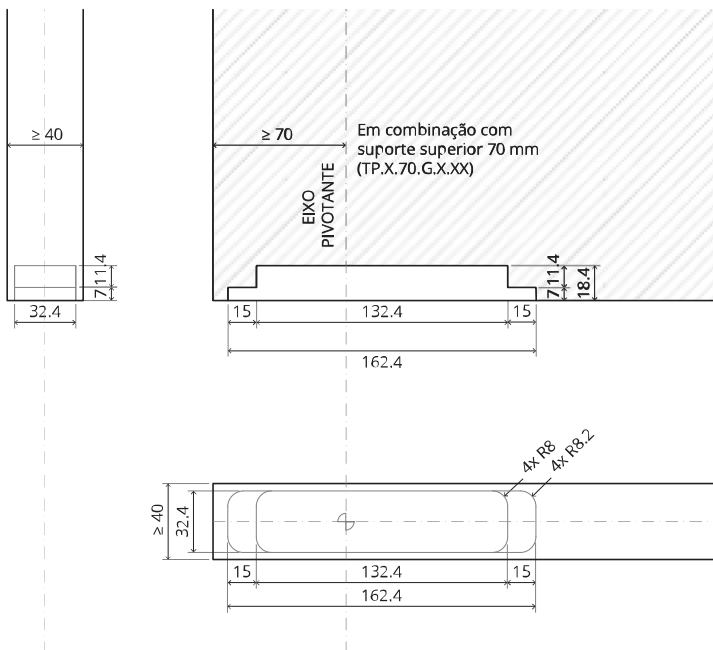

System One

Manual de fresagem e montagem

FritsJurgens Kit - 70 mm Classe G - invisível

FritsJurgens®

Instruções de fresagem

BP.One.70.G.X.XX

TP.X.70.G.X.XX

Vista lateral A
com pino
voltado para
dentro

Vista lateral A
com pino
virado para
fora

Vista do topo

Vista frontal

Vista de baixo

Vista lateral B

TP.X.TP-R.G.X.

FP.M.X.X.FS.SS

FP.M.X.X.FR.SS

MT.1Fx.Mount

To.M

ø8 mm (5/16")

ø8 mm (5/16")

ø7.5 mm (19/64")

8 mm (5/16")

8 mm (5/16")

8 mm (5/16")

30 mm (13/16")

30 mm (13/16")

30 mm (13/16")

1

2

1

2

3