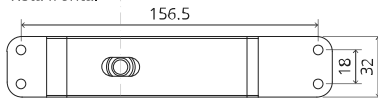

System One

Manual de fresagem e montagem

FritsJurgens Kit - 70 mm Classe G - invisível

FritsJurgens®

Instruções de fresagem

BP.One.70.G.X.XX

TP.X.70.G.X.XX

Vista lateral A
com pino
voltado para
dentro

Vista lateral A
com pino
virado para
fora

Vista do topo

Vista frontal

Vista de baixo

Vista lateral B

TP.X.TP-R.G.X.

FP.M.X.X.FS.SS

FP.M.X.X.FR.SS

MT.1Fx.Mount

To.M

ø8 mm (5/16")

ø8 mm (5/16")

ø7.5 mm (19/64")

8 mm (5/16")

8 mm (5/16")

8 mm (5/16")