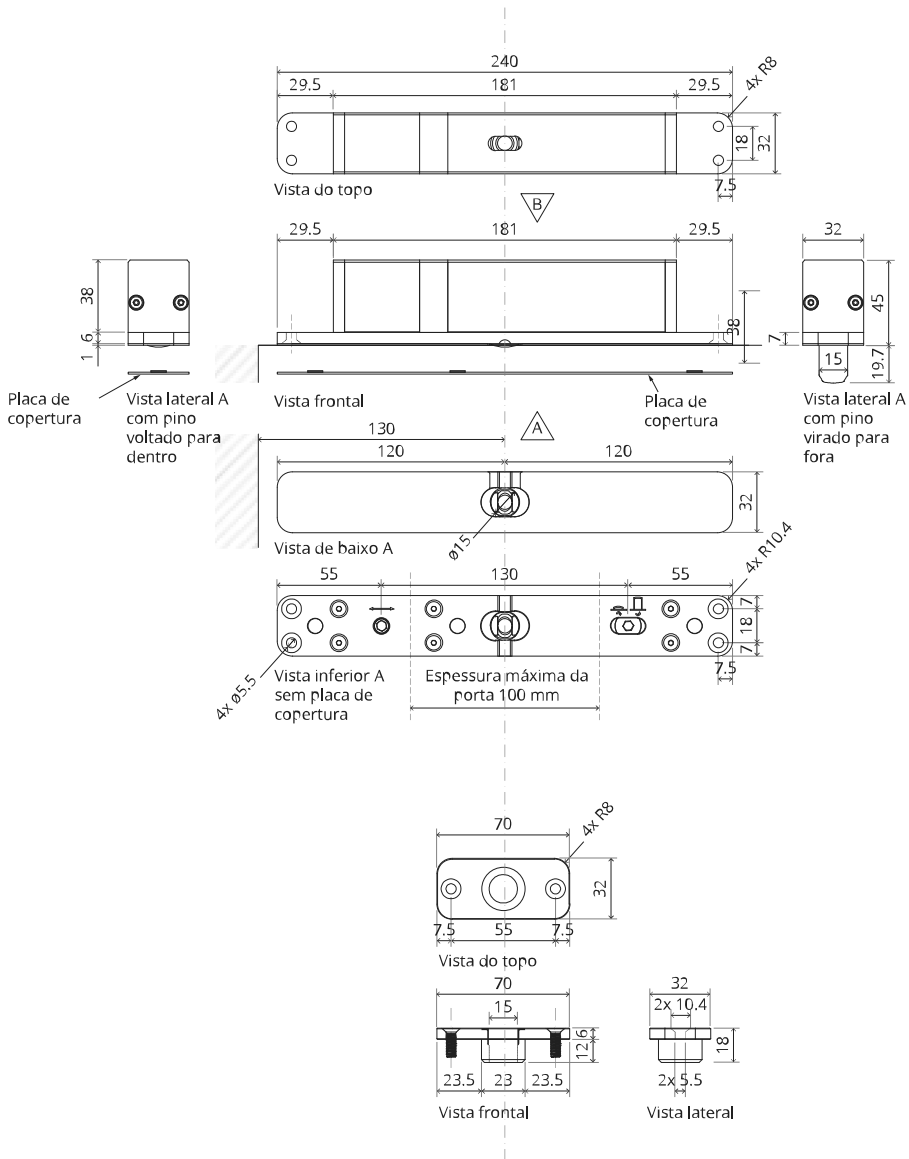

Vista lateral A
com pino
virado para
fora

Vista do topo

Vista frontal

Vista de baixo

Vista lateral B

TP.X.TP-R.G.X.

FP.M.X.X.FS.SS

FP.M.X.X.FR.SS

Instruções de montagem

FJ.MT.DT.M

FJ.MT.ZS

FJ.MT.AK3

FJ.MT.AK5x24

10x FJ.Tx.4.0X50.PKDD

FJ.Bit.Tx20

2x FJ.FP.Pe.30 2x FJ.FP.Pe.8

MT.1Fx.Mount

To.M

ø8 mm (5/16")

ø8 mm (5/16")

ø7.5 mm (19/64")

8 mm (5/16")

8 mm (5/16")

8 mm (5/16")

30 mm (13/16")

30 mm (13/16")

30 mm (13/16")

1

2

1

2

3