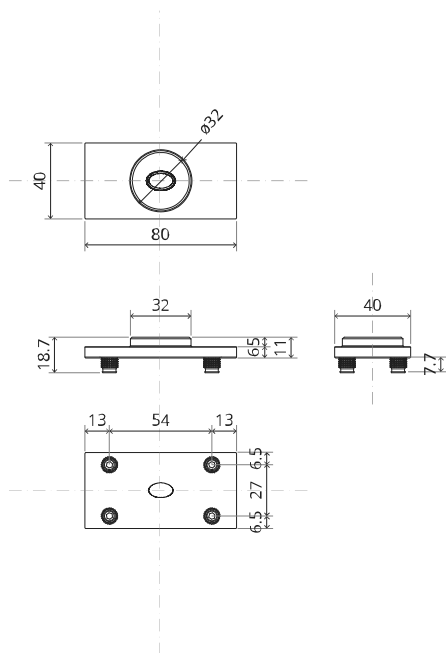

Vista lateral A
com pino
virado para
fora

Vista do topo

Vista frontal

Vista de baixo

Vista lateral B

TP.X.TP-R.G.X.

FP.M.X.X.FS.SS

FP.M.X.X.FR.SS

MT.1Fx.Mount

To.M

ø8 mm (5/16")

ø8 mm (5/16")

ø7.5 mm (19/64")

8 mm (5/16")

8 mm (5/16")

8 mm (5/16")

30 mm (13/16")

30 mm (13/16")

30 mm (13/16")

1

2

1

2

3