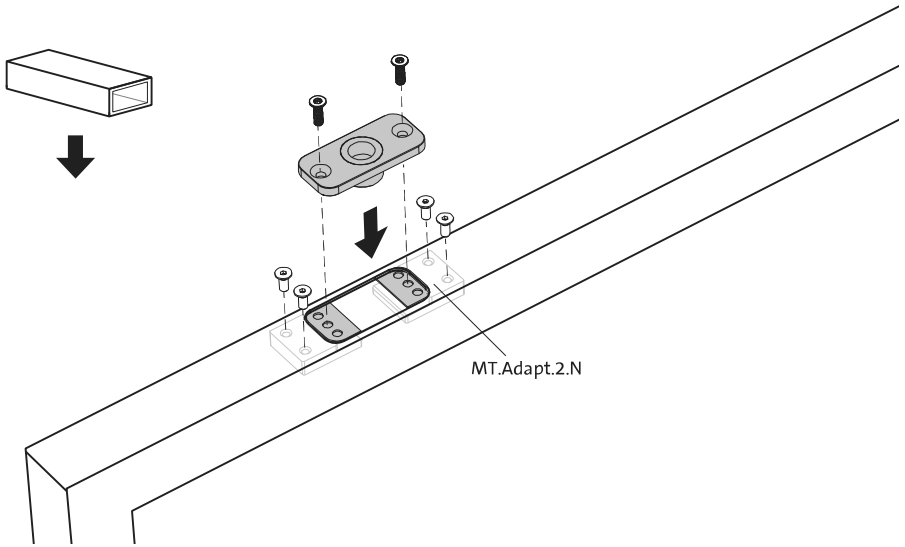

System One

Manual de fresagem e montagem

FritsJurgens Kit - 70 mm Classe G - invisível

FritsJurgens®

Instruções de fresagem

BP.One.70.G.X.XX

TP.X.70.G.X.XX

Vista lateral A
com pino
voltado para
dentro

Vista lateral A
com pino
virado para
fora

Vista do topo

Vista frontal

Vista de baixo

Vista lateral B

TP.X.TP-R.G.X.

FP.M.X.X.FS.SS

FP.M.X.X.FR.SS