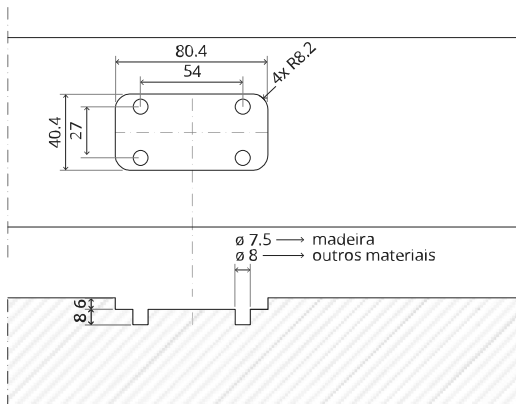

Vista lateral A
com pino
virado para
fora

Vista do topo

Vista frontal

Vista de baixo

Vista lateral B

TP.X.TP-R.G.X.

FP.M.X.X.FS.SS

FP.M.X.X.FR.SS

MT.1Fx.Mount

To.M

ø8 mm (5/16")

ø8 mm (5/16")

ø7.5 mm (19/64")

8 mm (5/16")

8 mm (5/16")

8 mm (5/16")

30 mm (13/16")

30 mm (13/16")

30 mm (13/16")

1

2

1

2

3