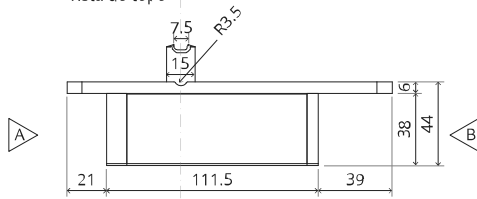

System One

Manual de fresagem e montagem

FritsJurgens Kit - 70 mm Classe G - invisível

FritsJurgens®

Instruções de fresagem

BP.One.70.G.X.XX

TP.X.70.G.X.XX

Vista lateral A
com pino
voltado para
dentro

Vista lateral A
com pino
virado para
fora

Vista do topo

Vista frontal

Vista de baixo

Vista lateral B

TP.X.TP-R.G.X.

FP.M.X.X.FS.SS

FP.M.X.X.FR.SS

MT.1Fx.Mount

To.M

ø8 mm (5/16")

ø8 mm (5/16")

ø7.5 mm (19/64")

8 mm (5/16")

8 mm (5/16")

8 mm (5/16")

30 mm (13/16")

30 mm (13/16")

30 mm (13/16")

1

2

1

2

3