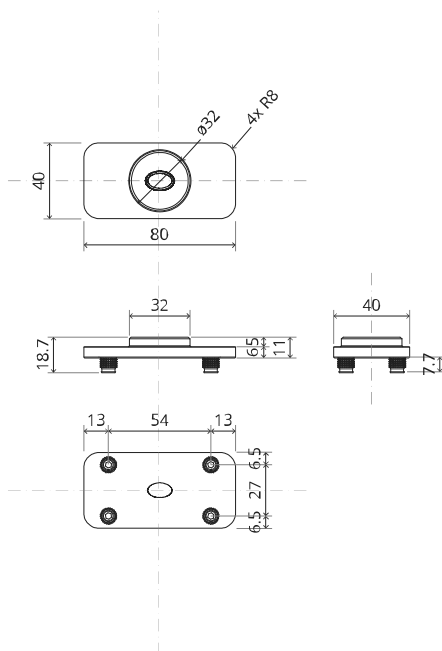

Vista lateral A
com pino
virado para
fora

Vista do topo

Vista frontal

Vista de baixo

Vista lateral B

TP.X.TP-R.G.X.

FP.M.X.X.FS.SS

FP.M.X.X.FR.SS

MT.1Fx.Mount

To.M

ø8 mm (5/16")

ø8 mm (5/16")

ø7.5 mm (19/64")

8 mm (5/16")

8 mm (5/16")

8 mm (5/16")

30 mm (13/16")

30 mm (13/16")

30 mm (13/16")

1

2

1

2

3