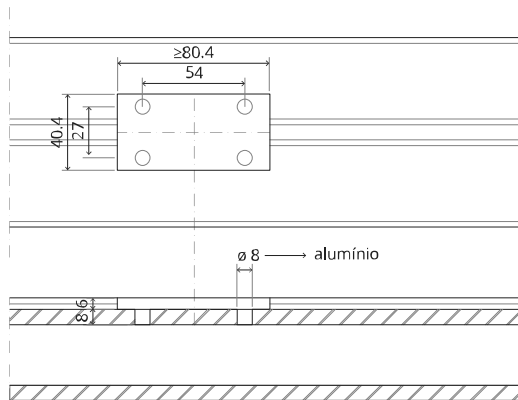

Vista lateral A
com pino
virado para
fora

Vista do topo

Vista frontal

Vista de baixo

Vista lateral B

TP.X.TP-R.G.X.

FP.M.X.X.FS.SS

FP.M.X.X.FR.SS

MT.1Fx.Mount

To.M

ø8 mm (5/16")

ø8 mm (5/16")

ø7.5 mm (19/64")

8 mm (5/16")

8 mm (5/16")

8 mm (5/16")

30 mm (13/16")

30 mm (13/16")

30 mm (13/16")

1

2

1

2

3