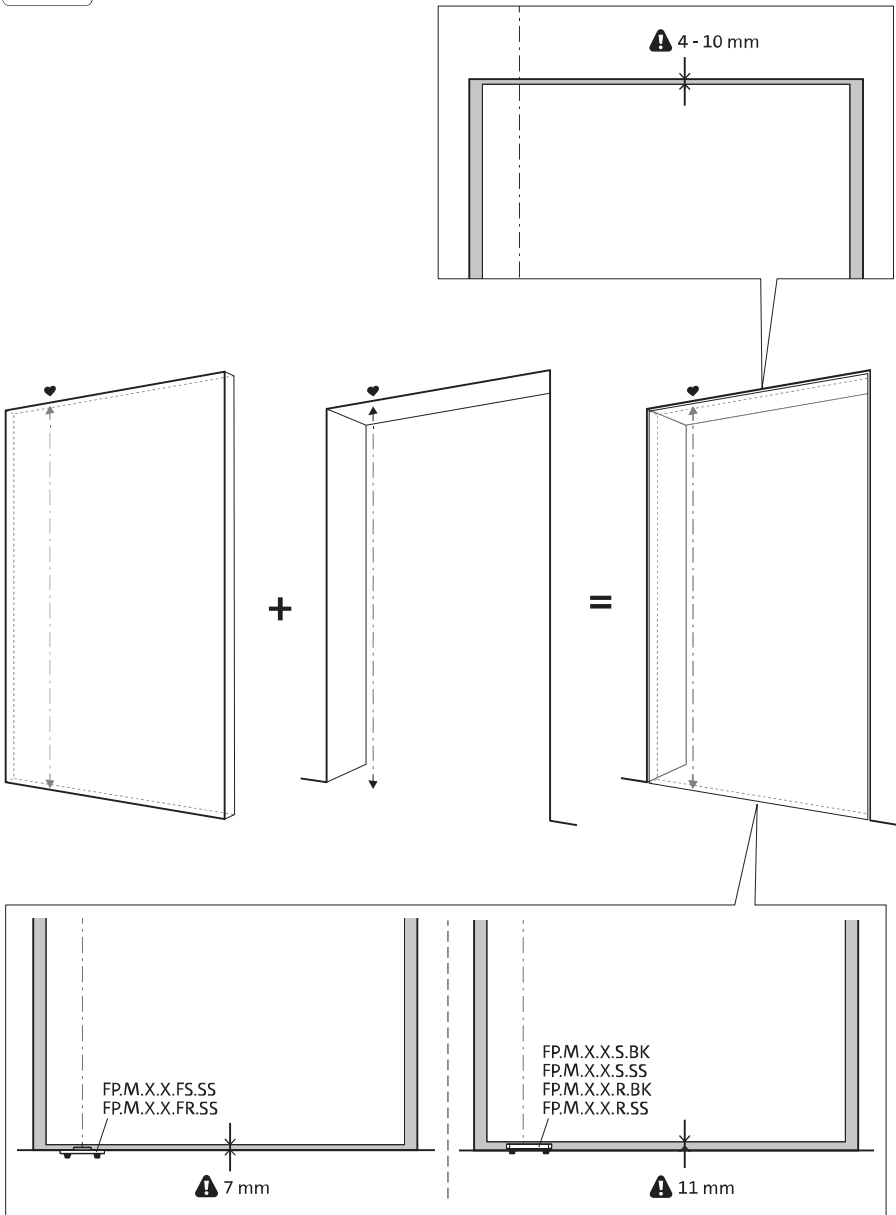

Vista lateral A
com pino
virado para
fora

Vista do topo

Vista frontal

Vista de baixo

Vista lateral B

TP.X.TP-R.G.X.

FP.M.X.X.FS.SS

FP.M.X.X.FR.SS

MT.1Fx.Mount

To.M

ø8 mm (5/16")

ø8 mm (5/16")

ø7.5 mm (19/64")

8 mm (5/16")

8 mm (5/16")

8 mm (5/16")