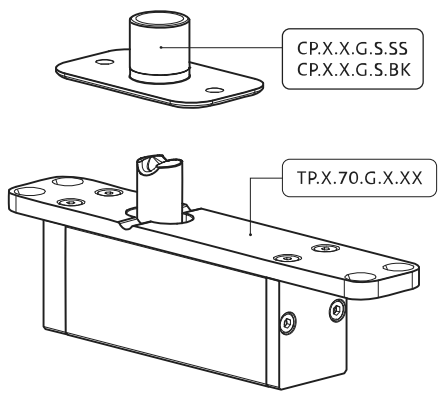

System One

Manual de fresagem e montagem

FritsJurgens Kit - 70 mm Classe G - invisível

FritsJurgens®

Instruções de fresagem

BP.One.70.G.X.XX

TP.X.70.G.X.XX

Vista lateral A
com pino
voltado para
dentro

Vista lateral A
com pino
virado para
fora

Vista do topo

Vista frontal

Vista de baixo

Vista lateral B

TP.X.TP-R.G.X.

FP.M.X.X.FS.SS

FP.M.X.X.FR.SS

MT.1Fx.Mount

To.M

ø8 mm (5/16")

ø8 mm (5/16")

ø7.5 mm (19/64")

8 mm (5/16")

8 mm (5/16")

8 mm (5/16")