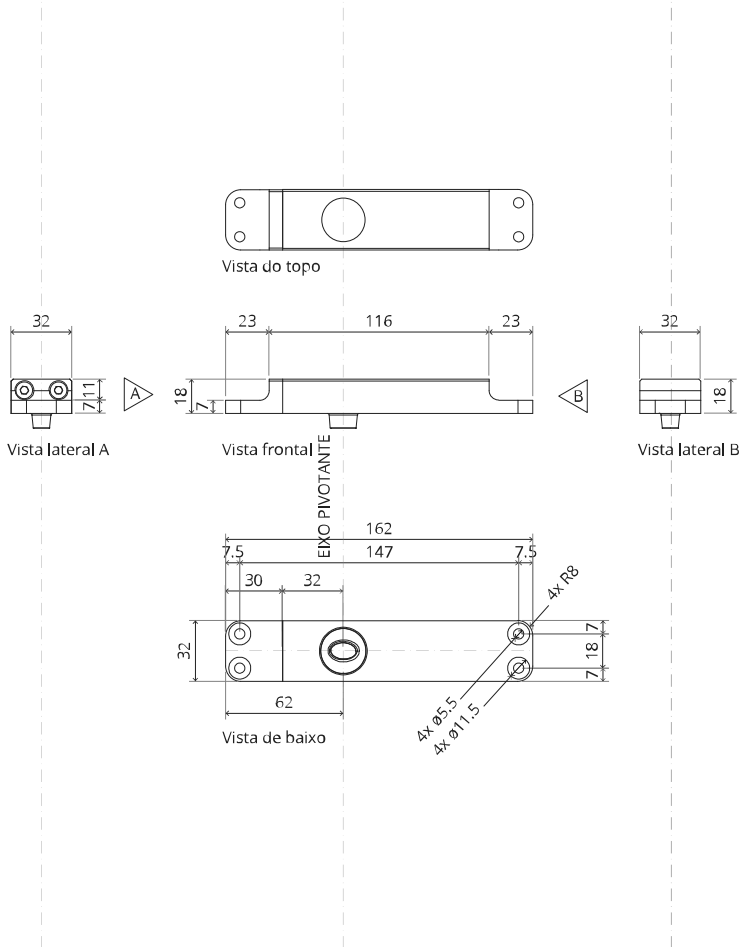

System One

Manual de fresagem e montagem

FritsJurgens Kit - 70 mm Classe G - invisível

FritsJurgens®

Instruções de fresagem

BP.One.70.G.X.XX

TP.X.70.G.X.XX

Vista lateral A
com pino
voltado para
dentro

Vista lateral A
com pino
virado para
fora

Vista do topo

Vista frontal

Vista de baixo

Vista lateral B

TP.X.TP-R.G.X.

FP.M.X.X.FS.SS

FP.M.X.X.FR.SS

MT.1Fx.Mount

To.M

ø8 mm (5/16")

ø8 mm (5/16")

ø7.5 mm (19/64")

8 mm (5/16")

8 mm (5/16")

8 mm (5/16")

30 mm (13/16")

30 mm (13/16")

30 mm (13/16")

1

2

1

2

3