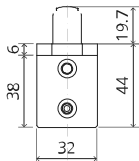

Vista lateral A
com pino
virado para
fora

Vista do topo

Vista frontal

Vista de baixo

Vista lateral B

TP.X.TP-R.G.X.

FP.M.X.X.FS.SS

FP.M.X.X.FR.SS

MT.1Fx.Mount

To.M

ø8 mm (5/16")

ø8 mm (5/16")

ø7.5 mm (19/64")

8 mm (5/16")

8 mm (5/16")

8 mm (5/16")

30 mm (13/16")

30 mm (13/16")

30 mm (13/16")

1

2

1

2

3