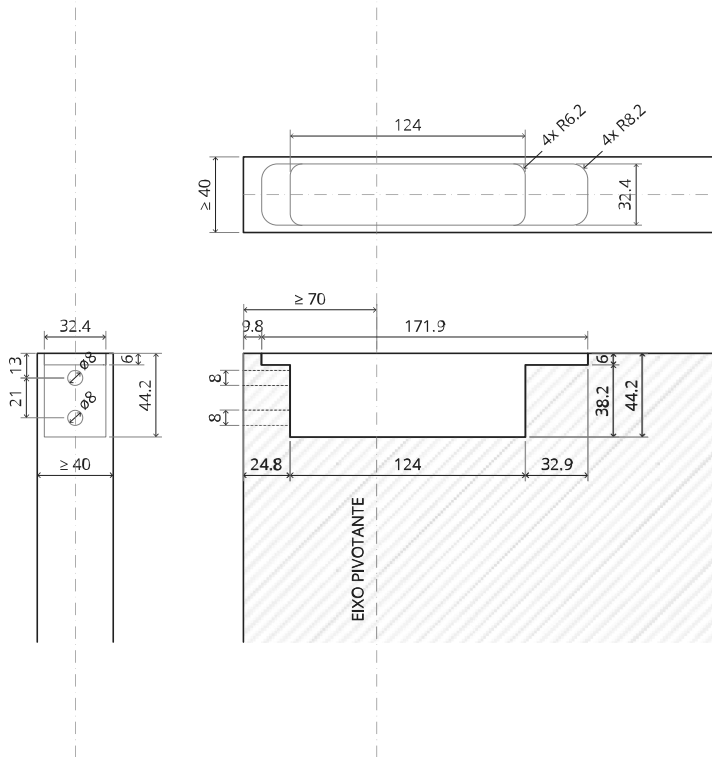

System One

Manual de fresagem e montagem

FritsJurgens Kit - 70 mm Classe G - invisível

FritsJurgens®

Instruções de fresagem

BP.One.70.G.X.XX

TP.X.70.G.X.XX

Vista lateral A
com pino
voltado para
dentro

Vista lateral A
com pino
virado para
fora

Vista do topo

Vista frontal

Vista de baixo

Vista lateral B

TP.X.TP-R.G.X.

FP.M.X.X.FS.SS

FP.M.X.X.FR.SS

MT.1Fx.Mount

To.M

ø8 mm (5/16")

ø8 mm (5/16")

ø7.5 mm (19/64")

8 mm (5/16")

8 mm (5/16")

8 mm (5/16")

30 mm (13/16")

30 mm (13/16")

30 mm (13/16")

1

2

1

2

3