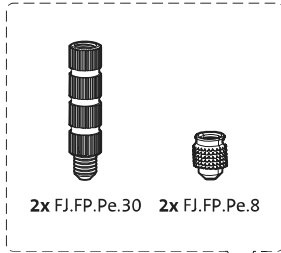

Instruções de montagem

FJ.MT.DT.M

FJ.MT.ZS

FJ.MT.AK3

FJ.MT.AK5x24

10x FJ.Tx.4.0X50.PKDD

FJ.Bit.Tx20

2x FJ.FP.Pe.30 2x FJ.FP.Pe.8

MT.1Fx.Mount

To.M

ø8 mm (5/16")

ø8 mm (5/16")

ø7.5 mm (19/64")

8 mm (5/16")

8 mm (5/16")

8 mm (5/16")