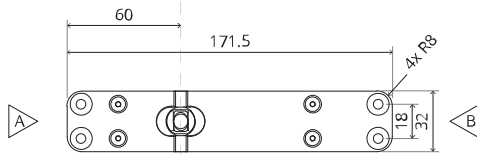

System One

Manual de fresagem e montagem

FritsJurgens Kit - 70 mm Classe G - invisível

FritsJurgens®

Instruções de fresagem

BP.One.70.G.X.XX

TP.X.70.G.X.XX

Vista lateral A
com pino
voltado para
dentro

Vista lateral A
com pino
virado para
fora

Vista do topo

Vista frontal

Vista de baixo

Vista lateral B

TP.X.TP-R.G.X.

FP.M.X.X.FS.SS

FP.M.X.X.FR.SS

MT.1Fx.Mount

To.M

ø8 mm (5/16")

ø8 mm (5/16")

ø7.5 mm (19/64")

8 mm (5/16")

8 mm (5/16")

8 mm (5/16")

30 mm (13/16")

30 mm (13/16")

30 mm (13/16")

1

2

1

2

3